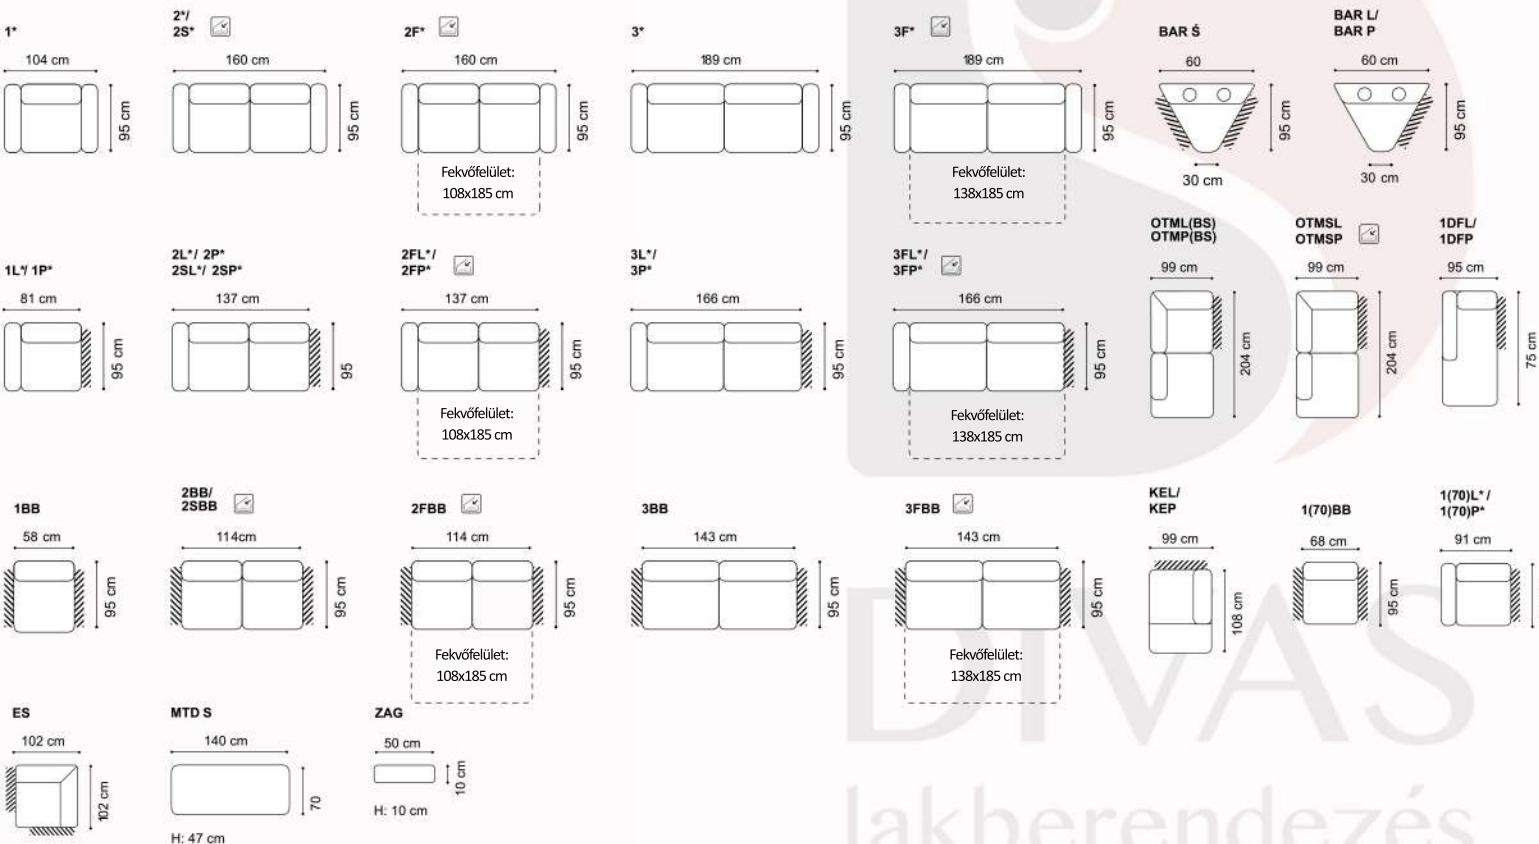

Elérhető elemek:

Ülésmagasság: 47 cm
 Ülésmélység: 52 cm
 Bútor magasság: 91 cm (fejtámla nélkül), 101 cm (fejtámlával)
 Lábmagasság: 4,2 cm (fa), 4,4 cm (króm)

Bevonóanyag típusok	
Bőr	X
Szövet	X
Kombinálható szín és bevonóanyag	X
Díszítő cérna varrás	X

Láb típusok	
Fa	X
Króm	X
Műanyag	
Fém	
Magas design láb	

Töltet típusai		
Ülőfelület	Hullám rugó	X
	Magas rugalmasságú habszivacs	X
Háttámla	Magas rugalmasságú habszivacs	
	Poliuretán habszivacs	
	Szilikon töltet	X
	TOP ELASTIC fedőréteg	
Oldal és kartámla	Magas rugalmasságú habszivacs	
	Poliuretán habszivacs	X
	Szilikon töltet	

Funkciók	
Ágyfunkció	X
Ágyneműtartó	X
Manuálisan állítható fejtámla	
Manuálisan állítható kartámla	
Manuális háttámla funkció	
Manuális relax funkció	
Elektromos relax funkció	
Elektromos relax funkció akkumulátorral	
Elektromos Relax Plus funkció	
Elektromos Relax Plus funkció akkumulátorral	
Vario funkció elektromosan mozgatható ülőfelület	

Extra opciók	
Fejtámla	X
Bárelem tárolóval	X