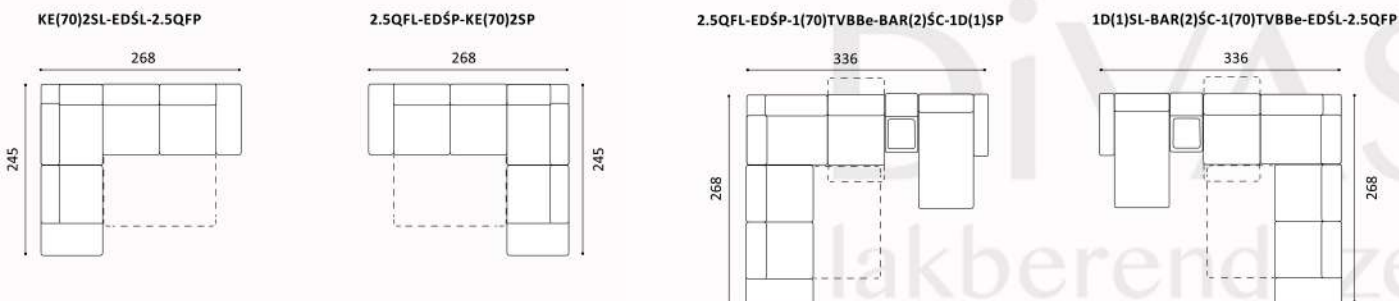

Kiválasztott konfigurációk:

Bevonóanyag típusok	
Bőr	X
Szövet	X
Kombinálható szín és bevonóanyag	
Díszítő cérna varrás	X

Láb típusok	
Fa	X
Króm	
Műanyag	
Fém	
Magas design láb	

Töltet típusai		
Ülőfelület	Hullám rugó	X
	Magas rugalmasságú habszivacs	X
Háttámla	Magas rugalmasságú habszivacs	X
	Poliuretán habszivacs	
	Szilikon töltet	
	TOP ELASTIC fedőréteg	
Oldal és kartámla	Magas rugalmasságú habszivacs	
	Poliuretán habszivacs	X
	Szilikon töltet	

Funkciók	
Ágyfunkció	X
Ágnyeműtartó	X
Manuálisan állítható fejtámla	X
Manuálisan állítható kartámla	
Manuális háttámla funkció	
Manuális relax funkció	X
Elektromos relax funkció	X
Elektromos relax funkció akkumulátorral	X
Elektromos Relax Plus funkció	
Elektromos Relax Plus funkció akkumulátorral	
Vario funkció elektromosan mozgatható ülőfelület	X

Extra opciók	
Fejtámla	
Bárelem tárolóval	X