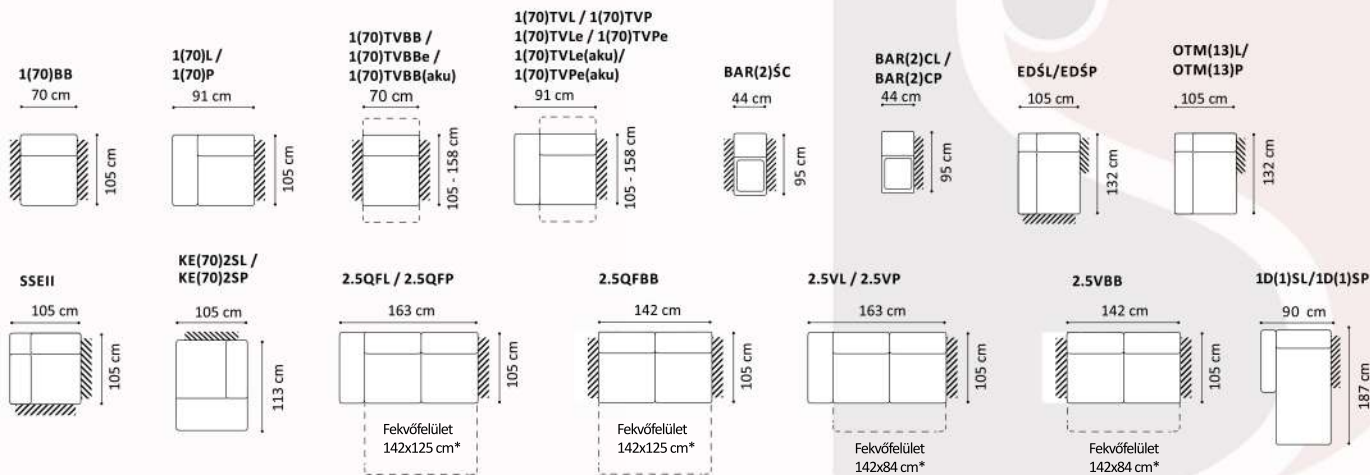

Elérhető elemek:

Ülés magasság: 46 cm
 Ülészélesség: 56 cm
 Bútor magasság: 78 cm (lehajtott fejtámlával), 99 cm (felhajtott fejtámlával)
 Láb magasság: 3 cm

*az alvó felület végleges mérete attól függ, hogy a vendégágy funkció mellett milyen ülőtagokkal egészítjük ki ülőgarnitúránkat.

Kiválasztott konfigurációk:

Bevonóanyag típusok	
Bőr	X
Szövet	X
Kombinálható szín és bevonóanyag	
Díszítő cérna varrás	X

Láb típusok	
Fa	X
Króm	
Műanyag	
Fém	
Magas design láb	

Töltet típusai		
Ülőfelület	Hullám rugó	X
	Magas rugalmasságú habszivacs	X
Háttámla	Magas rugalmasságú habszivacs	X
	Poliuretán habszivacs	
	Szilikon töltet	
	TOP ELASTIC fedőréteg	
Oldal és kartámla	Magas rugalmasságú habszivacs	
	Poliuretán habszivacs	X
	Szilikon töltet	

Extra opciók	
Fejtámla	
Bárelem tárolóval	X