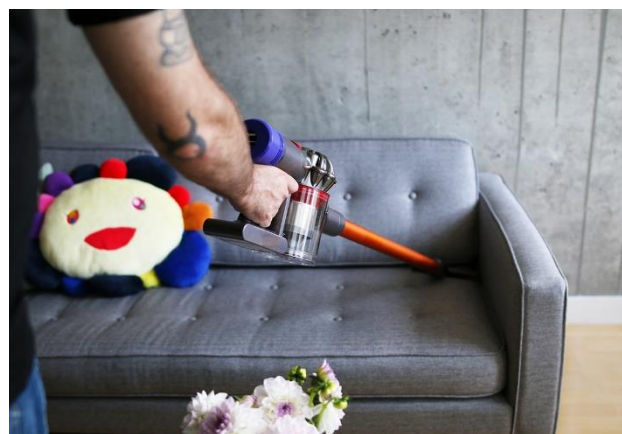

DYSON V8 ABSOLUTE

VEZETÉK NÉLKÜL,
EGYSZERŰEN.
ERŐS SZÍVÓHATÁS.

A DYSONTÓL MÁR JÓL MEGSZOKOTT SZŐNYEGHEZ AJÁNLOTT, NAGYON ERŐS
MOTORIZÁLT TISZTÍTÓFEJHEZ, ENNÉL A MODELLNÉL A KEMÉNY PADLÓ ÉS FINOM POR
PÁROSÍTÁSÁHOZ VALÓ FEJ IS MEGTALÁLHATÓ.

TOVÁBBRA IS EGYETLEN MOZDULATTAL KÖNNYEN KIÜRÍTHETŐ A TARTÁLY, VISZONT A GRÁTISZ, HOGY A PORSZÍVÓBÓL KIÁRAMLÓ LEVEGŐ TISZTÁBB, MINT AMI A SZOBÁBAN VAN. EZ AZ IGEN HATÉKONY SZŰRŐRENDSZERÉNEK KÖSZÖNHETŐ.

Tulajdonságai:

Súly 2,61 kg

Szívóteljesítmény 28AW/115AW

Portartály űrtartalma 0,54 l

Méretek 250 x 1244 x 224 mm

Ciklon technológia 2 Tier Radial™ ciklon technológia

Szűrés Cserét nem igénylő, mosható szűrő

Alap fej Direct drive motorizált fej (25 cm széles)

és Soft roller tisztítófej (25 cm széles)

A csomag tartalma:

Kombi szívóka

Résszívó fej

Mini Motorhead matractisztítófej

Mini puha porkefe

DiVAS
lakberendezés