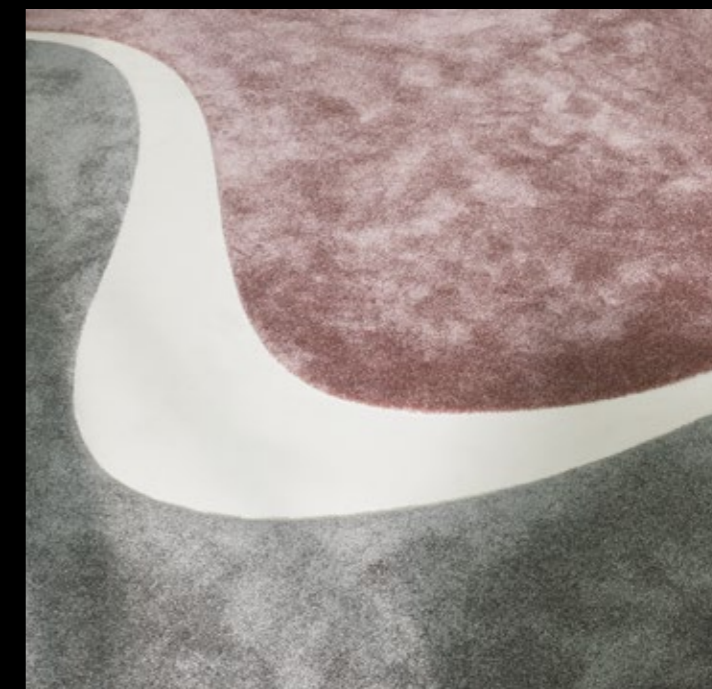

yin yang

miroo kim

...verbindet höchsten Komfort mit
einer eleganten Erscheinung.
kim glänzt mit seidigem Garn in acht
topaktuellen Pastelltönen.