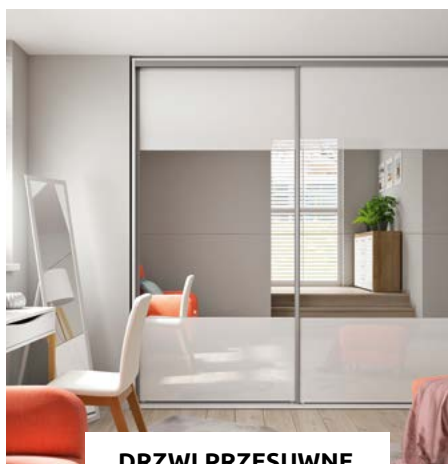

DRZWI PRZESUWNE