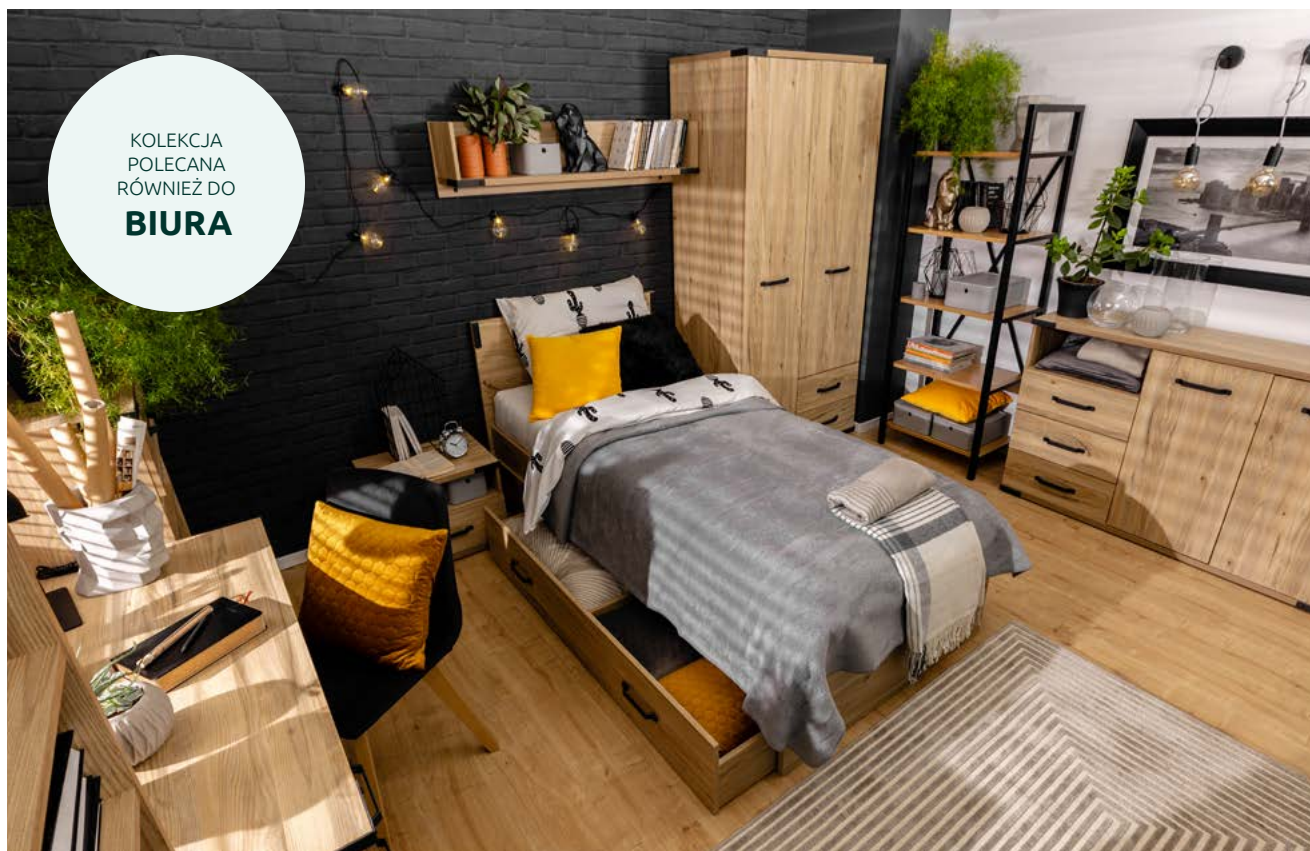

KOLEKCJA
POLECANA
RÓWNIEŻ DO
BIURA