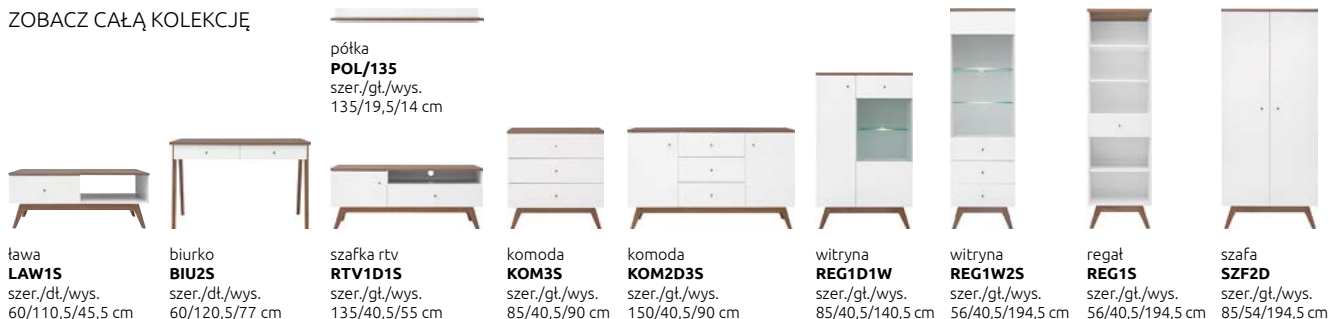

krzesło
VKRM
szer./gt./wys.
47/53/98 cm

stół
STO-BI/DMV
szer./dt./wys.
90/160-200/76,5 cm

łóżko z pojemnikiem
i podnoszonym
stelażem

łóżko **LOZ/160 B**
szer./dt./wys.
165/204,5/42,5-100 cm

szafka nocna
KOM1S
szer./gt./wys.
58/41/41 cm

biały/modrzew sibu złoty/biały połysk

KOLEKCJA
POLECANA
RÓWNIEŻ DO
BIURA

komoda **KOM2D3S**; witryna **REG1W2S**; szafka rtv **RTV1D1S**; półka **POL/135**; witryna **REG1D1W**; ława **LAW1S**

ZOBACZ CAŁĄ KOLEKCJĘ