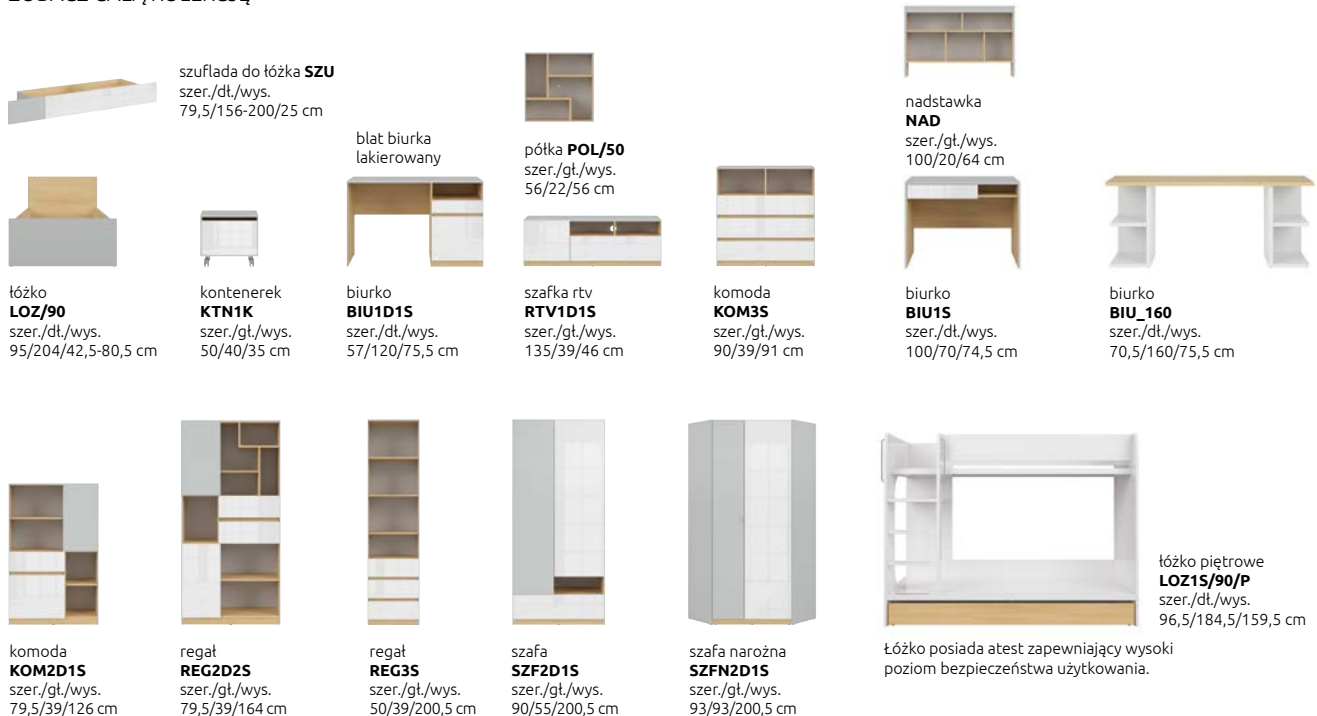

ZOBACZ CAŁĄ KOLEKCJĘ

komoda **KOM3S**; półka **POL/50**; łóżko **LOZ/90**; szuflada do łóżka **SZU**; kontenerek **KTN1K**