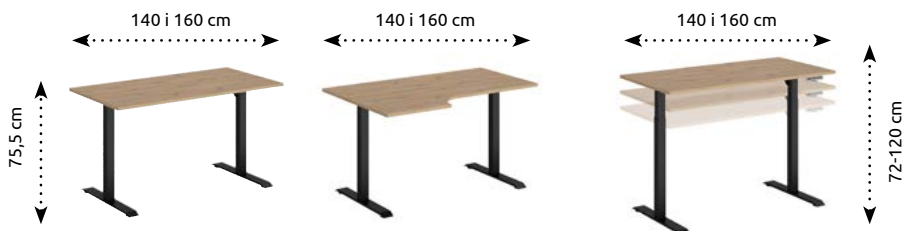

2 RODZAJE BLATÓW

2 GŁĘBOKOŚCI BLATÓW

2 SZEROKOŚCI BLATÓW

biurko bez możliwości regulacji wysokości blatu

biurko z regulacją wysokości blatu -
zapamiętuje 4 dowolne poziomy
wysokości (zakres od 72 do 120 cm)

- Biurka bez regulacji (blat prosty lub narożny)
- Biurka z elektryczną regulacją wysokości (blat prosty lub narożny)