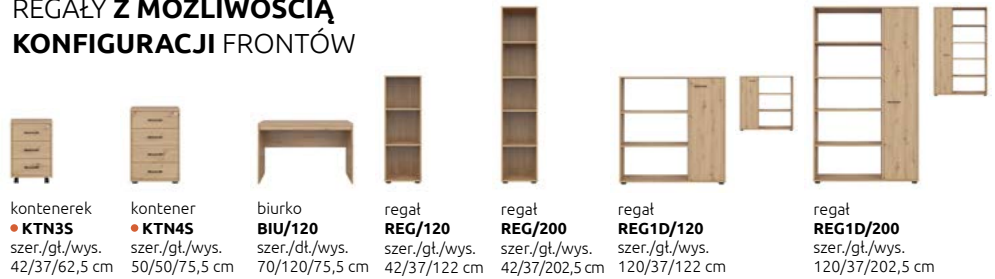

regat
REG/80/120
szer./gt./wys.
80/37/122 cm

regat
REG2W2S/120
szer./gt./wys.
80/37,5/122 cm

regat
REG2W/120
szer./gt./wys.
80/37,5/122 cm

REGAŁY ZAMYKANE NA KLUCZ

2 WYSOKOŚCI KORPUSÓW

REGAŁY Z MOŻLIWOŚCIĄ KONFIGURACJI FRONTÓW