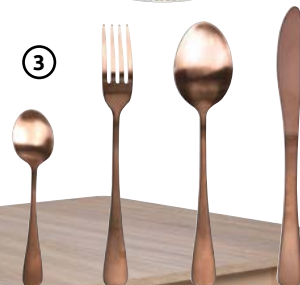

1. Zestaw 3 pojemników **Acacia** na kawę, herbatę i cukier, kolor turkusowy, 2. Mata na stół **Góry białe**, mdf, śr. 38 cm, 3. Kpl. sztućców **Odette**, 24 elem., 4. Stół **Fario**, kolor: dąb sonoma, wym. 80/120-160/78 cm; 5. Krzesło **Fario**, kolor: dąb sonoma/tk. Mindelo 12 Grey, wym. 46/54/85 cm, 6. **Nordik Ocean**, talerz obiadowy, śr. 26 cm, talerz do zupy, śr. 20 cm, talerz deserowy, śr. 20 cm, 7. Patera na przystawki **Acacia**, wym. 26,5x26,5x6 cm, 8. Kpl. 3 pater **Acacia**, drewno, 9. Chlebak ze stali lakierowanej z pokrywą z drewna akacjowego, 10. Łyżka z otworami **Natur**