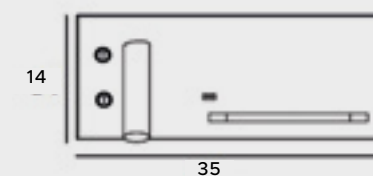

Ładowarka USB + ładowarka indukcyjna / USB charger + wireless charger

new

IP
54

Roundy

Roundy to plafon, który sprawdzi się zarówno w aranżacjach minimalistycznych, jak i tradycyjnych. Zawdzięcza to m.in. okrągłemu kształtowi i czarnemu odcieniu, które jest niesamowicie uniwersalne. Lampa zapewnia możliwość ściemniania, a współczynnik IP54 sprawia, że idealnie zda egzamin również w łazience, jest bowiem odporna na działanie kurzu i wody.