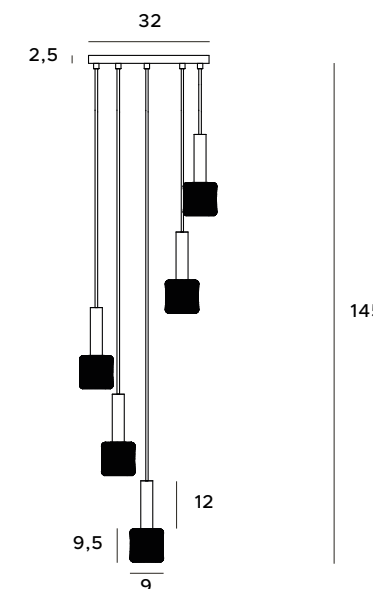

P0439

5x5W LED 2250lm
CRI 80+ 3000K

złote, czarny mat	gold, black matt
metal, akryl	metal, acrylic