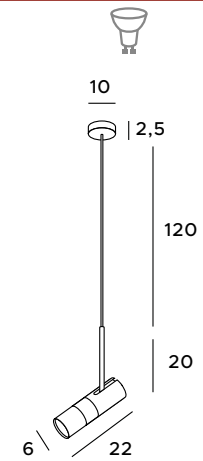

C0195
max 2 x GU10 5W LED 230V

złote, czarne	gold, black
metal	metal