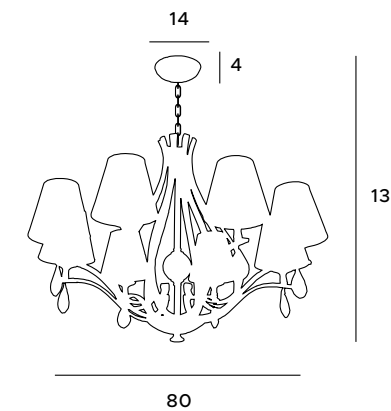

PO111

8x40W E14 230V

chrom	chrome
metal, akryl, tkanina	metal, acrylic, fabric