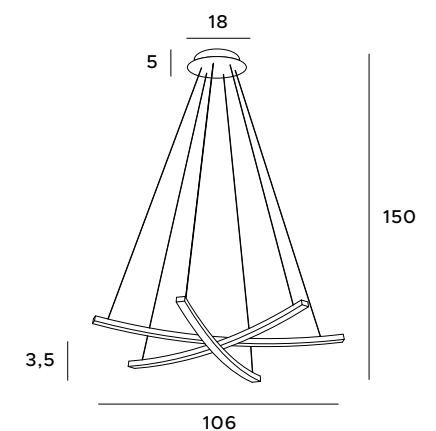

P0312D

3x12W 2200lm 3000K

miedź	copper
stal nierdzewna, akryl	stainless steel, acrylic