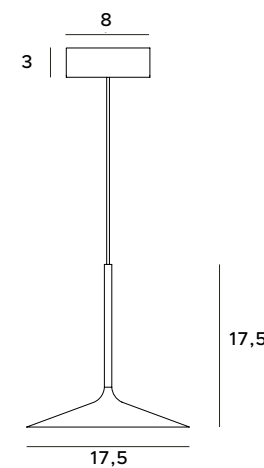

Citatel

Citatel to zestaw dwóch lamp wiszących stanowiących połączenie delikatności i wyrafinowania, wytrzymałego metalu z subtelnym szkłem. Jedna z nich posiada kolor szlachetnego złota, druga natomiast – stylowego brązu. Warto je połączyć z dwoma kinkietami o geometrycznych kształtach w podobnym ubarwieniu i tym samym wykreować wnętrze, emanujące aurą luksusu.