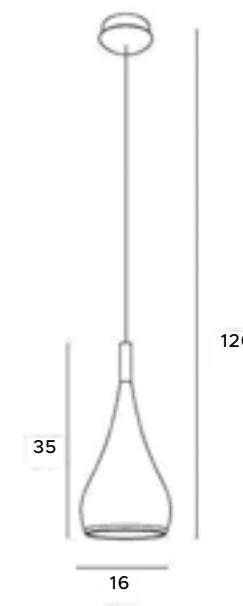

P0234 1x40W E27 230V		P0232 1x40W E27 230V	
białe metal	white metal	czarne metal	black metal

Vivaldi

Elegancka lampa wisząca Vivaldi, to kompozycja łącząca elementy oświetleniowe z pięknymi dekoracjami. Wykonana jest z licznych szklanych i ciętych płytek, zawieszonych na metalowych obręczach, dzięki czemu odbijające się od nich światło zapewnia wspaniały zdobniczy efekt. Oprawa ta sprawdzi się w elegancko zaaranżowanych wnętrzach.