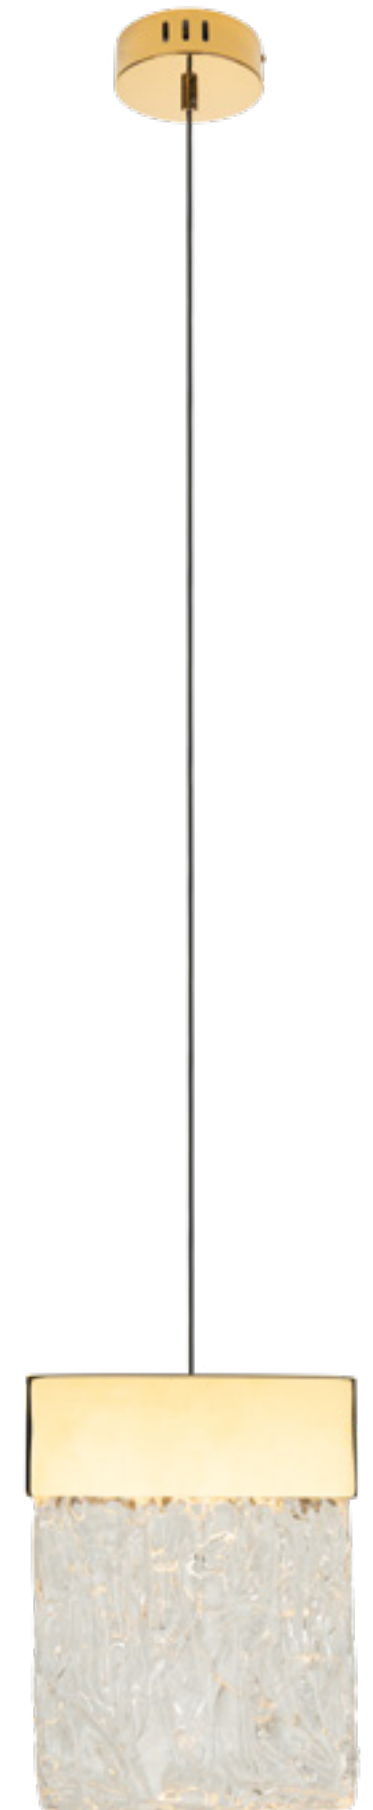

W0289

1x3W LED 230V
240lm CRI90 3000K

złote	gold
stal nierdzewna, szkło	stainless steel, szkło

P0428D

1x4,5W LED
360lm CRI90 3000K

złote	gold
stal nierdzewna, szkło	stainless steel, szkło

Mesh

Lampy Mesh to trio składające się z dwóch modeli wiszących, z pięcioma lub jednym punktem świetlnym, oraz kinkieta, który może dopełnić całą aranżację. Lampy łączą w sobie dwa kolory: luksusowe złoto z klasyczną czernią. Klosze zostały wykonane z metalowej siatki, wewnątrz której umieszczony został wsad akrylowy z zatopionymi bąbelkami powietrza.