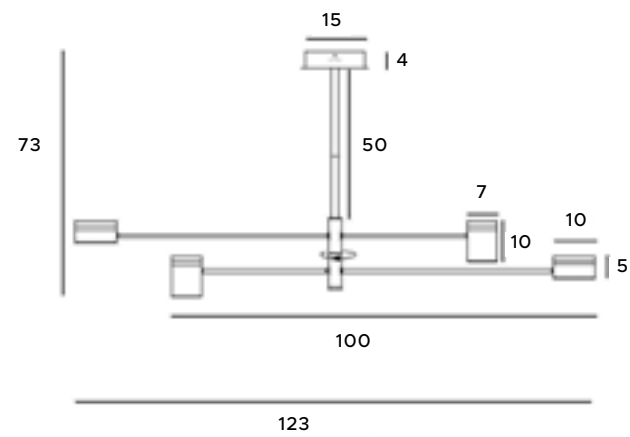

P0406

4x7W LED 1680lm

drewno, czarne	wood, black
metal, akryl	metal, acrylic

LED
in. + traf.