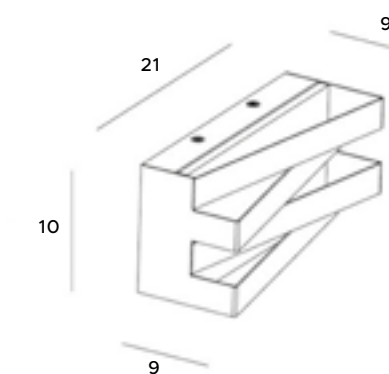

C-linder

Lampa wisząca C-linder to produkt dla osób, które uwielbiają niecodzienne rozwiązania aranżacyjne. Posiada metalową oprawę, połączoną z jasnym drewnem, łamiąc tym samym wszelkie schematy. Oprawa C-Linder idealnie dopełni wnętrza industrialne, ale także eklektyczne, łączące różne stylistyki.