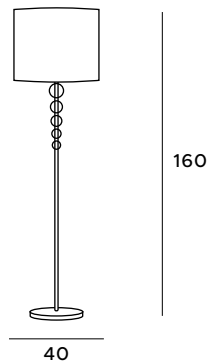

F0038

1x60W E27 230V

chrom, kremowe	chrome, off white
metal, tkanina, akryl	metal, fabric, acrylic

40

160

40

P0059

3x40W E27 230V

chrom, kremowe	chrome, off white
metal, tkanina, akryl	metal, fabric, acrylic