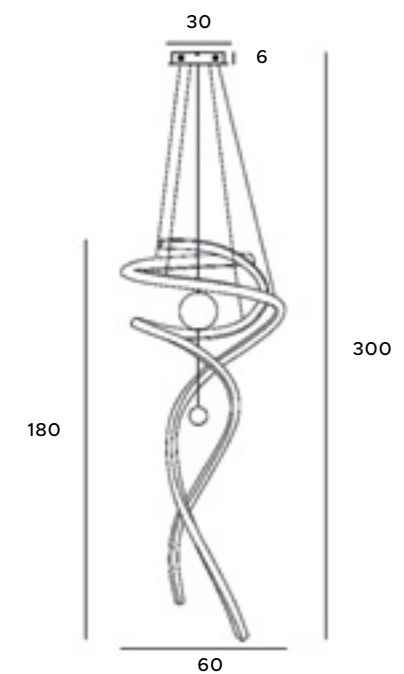

Ritz

Oto wisząca lampa, która stanie się wielką gwiazdą Twojego salonu. Jej wyrafinowana konstrukcja inspirowana jest finezyjnym kształtem spirali. Dzięki temu znakomicie dopełni ona zarówno wnętrza art deco, jak i glamour. Złote wykończenie sprawia, że całość prezentuje się luksusowo, natomiast światło LED zapewnia imponujący efekt. Całość wykonano ze stali nierdzewnej oraz akrylu.

Here is the pendant that will become a shining star of your living room. Its highly refined construction has been inspired by the finesse shape of a spiral. This style and shape will fulfil the art deco and glamour style. Gold finishing makes it appear luxurious, and the LED solution adds to the impressiveness and also also for dimming. The fixture is made out of stainless steel and acrylic.

P0427D

100W 8600lm
CRI 90 3000K

złote	gold
stal nierdzewna, akryl	stainless steel, acrylic