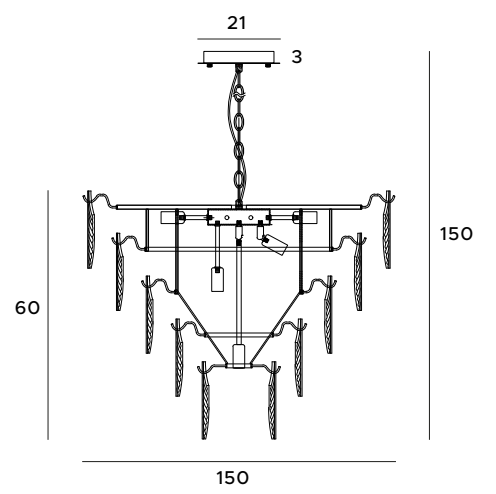

P0418
20x40W E14 230V

złote	gold
metal, szkło, tkanina	metal, glass, fabric