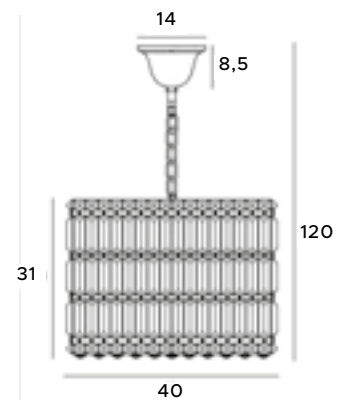

P0266

10x40W E14 230V

chrom	chrome
metal, szkło	metal, glass

14

8,5

C0129

32x40W E14 230V

chrom	chrome
metal, szkło	metal, glass