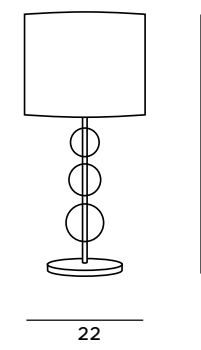

T0031

1x40W E27 230V

chrom, kremowe	chrome, off white
metal, tkanina, akryl	metal, fabric, acrylic

45

22