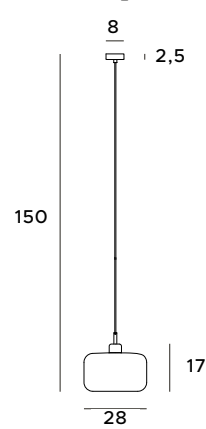

1x60W E27 230V

złote szcztokowane	brushed gold
metal, błyszczące szkło mleczne	shiny opal glass

PO450

1x60W E27 230V

złote szcztokowane	brushed gold
metal, błyszczące szkło mleczne	shiny opal glass

T0046

1xE27 T45 max 5W LED 230V