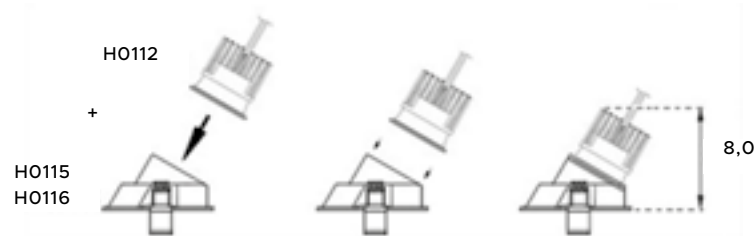

H0113
Oprawa do zastosowania z modułem świetlnym LED H0112
To be used with H0112 light module

białe	white
metal, szkło	metal, glass

H0114
Oprawa do zastosowania z modułem świetlnym LED H0112
To be used with H0112 light module

czarne	black
metal, szkło	metal, glass

H0112
1x9W LED 850lm
CRI 90+ 3000K

czarne	black
metal	metal