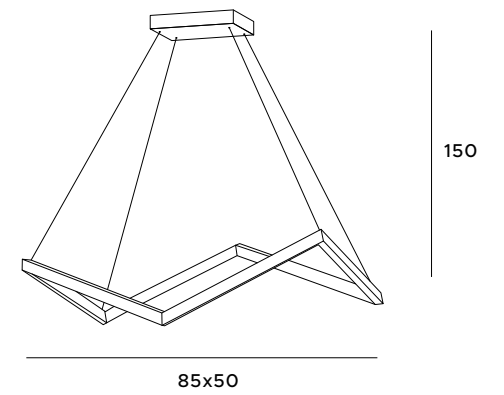

P0364

50W LED 3500lm 3000K

biate	white
metal, akryl	metal, acrylic

LED
in. + traf.