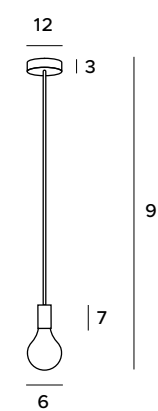

P0398

1x40W E27 230V

czarne, złote metal	black, gold metal