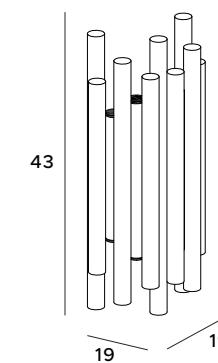

W0186 W0186D		W0187 W0187D		W0153 W0153D	
8x1W LED 360lm 3000K		8x1W LED 360lm 3000K		8x1W LED 360lm 3000K	
chrom	chrome	złoto	gold	miedź	copper
stal nierdzewna, akryl	stainless steel, acrylic	stal nierdzewna, akryl	stainless steel, acrylic	stal nierdzewna, akryl	stainless steel, acrylic

W0286 W0286D
8x1W LED 230V
360lm 3000K

czarne	black
stal nierdzewna, akryl	stainless steel, acrylic

LED 3000K / 4000K
możliwość wymiany
za dodatkową opłatą

LED 3000K / 4000K
can be replaced
for an additional fee