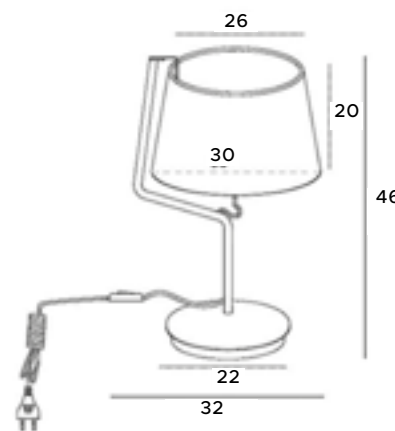

T0028
1x100W E27 230V

biały, biały abażur	white, white shade
metal, tkanina	metal, fabric

T0030
1x100W E27 230V

chrom, biały abażur	chrome, white shade
metal, tkanina	metal, fabric

T0029
1x100W E27 230V

czarny, czarny abażur	black, black shade
metal, tkanina	metal, fabric