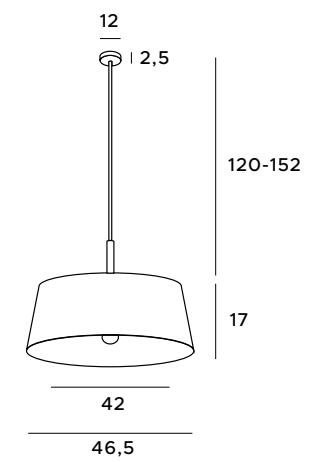

P0402		P0401	
1 x max 60W E27 230V		1 x max 60W E27 230V	
białe, srebrne metal	white, silver metal	czarne, złote metal	black, gold metal
💡		💡