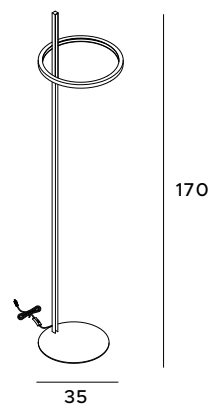

T0042

1x14W LED 1400lm 3000K

złote	gold
stal nierdzewna	stainless steel

LED
in. + traf.

30

Luxury

Urzekająca kształtem i formą lampa wisząca Luxury, może stanowić nietuzinkową ozdobę niejednego miejsca. Prosta i minimalistyczna, a jednocześnie wpadająca łatwo w oko, nada wielu pomieszczeniom szyku i elegancji. Z serii Luxury dostępne do wyboru są większe lub mniejsze obręcze opraw, które w sposób idealny udekorują wnętrza restauracyjne jak i hotelowe.