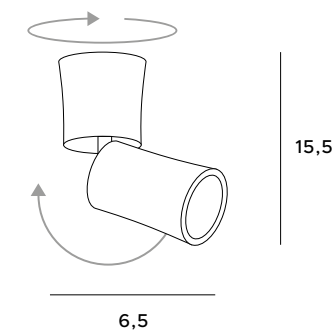

Dot

C0123		C0157	
1x50W GU10 230V		1x50W GU10 230V	
białe metal	white metal	czarne metal	black metal
LED in. + traf.		LED in. + traf.	

Marvel

Prostota i pomysłowość – to słowa, które w dużym skrócie mogą oddać charakter lampy natynkowej Marvel. Może ona stanowić doskonałą opcję oświetleniową w różnego rodzaju wnętrzach, a zwłaszcza tych, gdzie potrzeba dobrze ukierunkowanego światła. Opcja ta sprawdzi się w przestrzeniach urządzonych w najróżniejszych stylach, w łazience, salonie, a także na klatce schodowej.