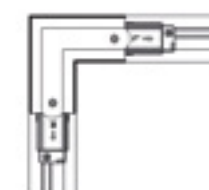

MHT1-IL-BK
Łącznik prosty zasilający
Power supply straight connector