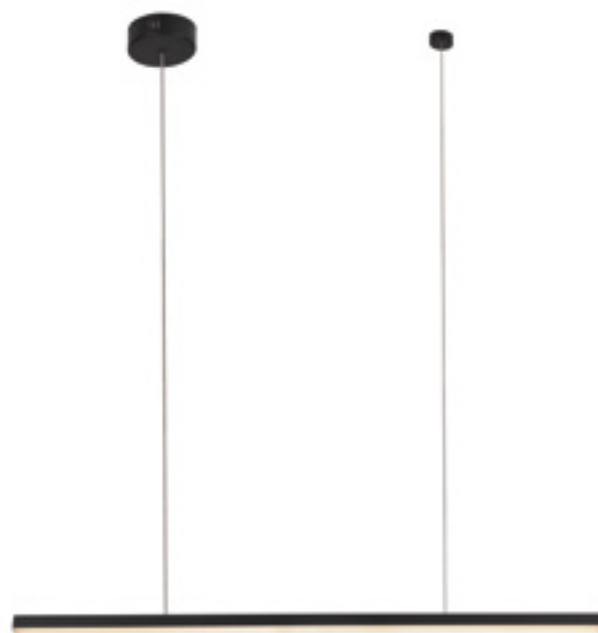

1x12W 733lm 3000K

złote	gold
stal nierdzewna, akryl	stainless steel, acrylic

P0310 P0310D

1x12W 733lm 3000K

czarne	black
stal nierdzewna, akryl	stainless steel, acrylic

Ariel

Lampa wisząca Ariel może być niezwykle oryginalnym dopełnieniem domowego wnętrza. Posiada prostą konstrukcję, składającą się z trzech powyginanych w łódeczkę ramion. Sprawia to, że oprawa ta dodaje lekkości w salonowym, czy sypialnianym pomieszczeniu.