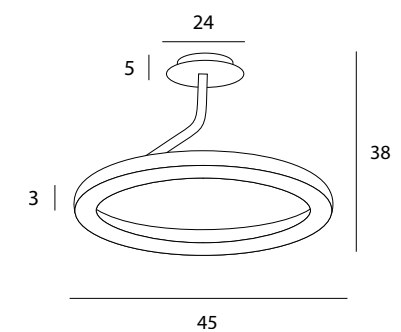

P0152

1x24W LED 1330lm 3000K

białe	white
metal, akryl	metal, acrylic

LED
in. + traf.