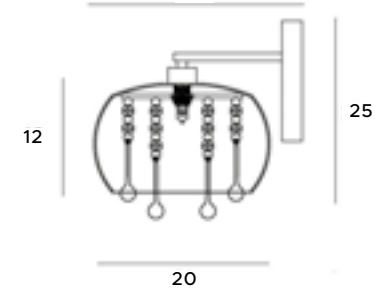

25

C0076-06X

6x40W G9 230V

chrom	chrome
szkło lustrzane, metal	mirror glass, metal

24

Murano

Lampy z serii Murano, to bardzo klasyczne, ale i oryginalne dzieła sztuki, wykonane z dmuchanego szkła, oferowane w czterech wersjach konstrukcyjnych. Dodatki te są całkowicie przezroczyste, dlatego dają dość mocne światło. Wspaniale wyglądają połączone wszystkie w jeden zestaw np. w salonie lub jadalni, zastępując tradycyjne oświetlenie. Dzięki swej formie optycznie powiększają przestrzeń