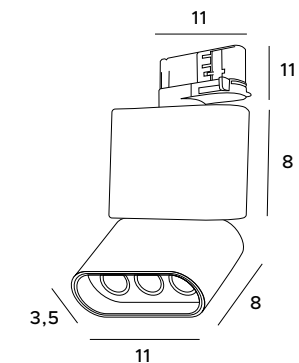

białe, czarne | white, black

S0002

3x4W LED 706LM
CRI90 3000K

czarne, złote	black, gold
metal	metal