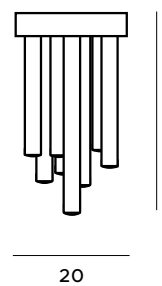

LED 3000K / 4000K
możliwość wymiany
za dodatkową opłatą

LED 3000K / 4000K
can be replaced
for an additional fee

LED 3000K / 4000K
możliwość wymiany
za dodatkową opłatą

LED 3000K / 4000K
can be replaced
for an additional fee