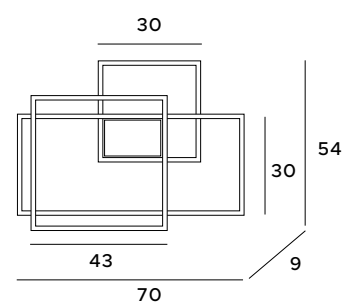

W0234

45W LED 2700lm 3000K

białe	white
metal, akryl	metal, acrylic