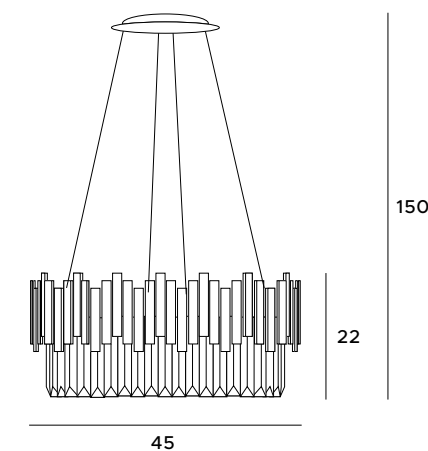

P0368

8x40W E14 230V

złote	gold
metal, szkło	metal, glass