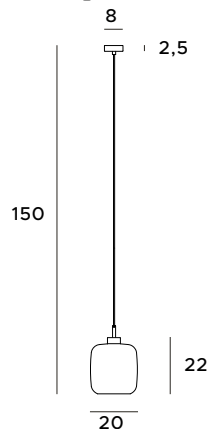

1x60W E27 230V

złote szcztokowane	brushed gold
metal, błyszczące szkło mleczne	shiny opal glass

PO449