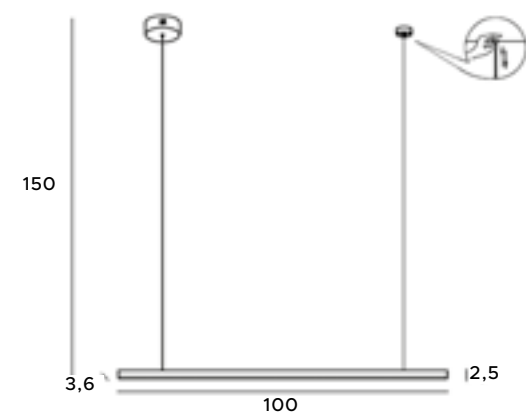

1x12W 733lm 3000K

złote	gold
stal nierdzewna, akryl	stainless steel, acrylic

P0310 P0310D

1x12W 733lm 3000K

czarne	black
stal nierdzewna, akryl	stainless steel, acrylic

Ariel

Lampa wisząca Ariel może być niezwykle oryginalnym dopełnieniem domowego wnętrza. Posiada prostą konstrukcję, składającą się z trzech powyginanych w łódeczkę ramion. Sprawia to, że oprawa ta dodaje lekkości w salonowym, czy sypialnianym pomieszczeniu.