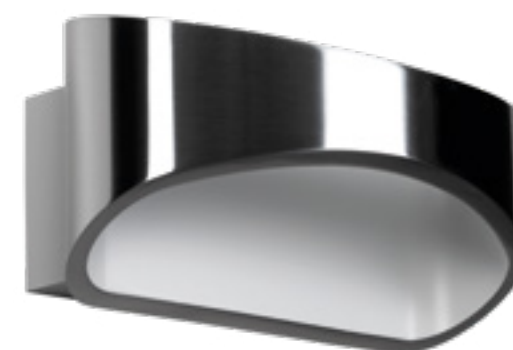

Hugo

Kinkiet Hugo wpasuje się wszędzie tam, gdzie stawia się na oryginalny wystrój wnętrza. Jego opływowy kształt sprawia, że nie można przejść obok niego obojętnie. Oprawa lampy wykończona polerowanym aluminium, z białym środkiem lub w czarnej kolorystyce ze złotym wnętrzem, będzie idealnym uzupełnieniem głównego oświetlenia.

Hugo wall lamp fits anywhere where originality is at the root of interior design. Its characteristic and streamlined shape do not allow anyone to miss it. This minimalist luminaire is finished in polished aluminium, with a white center or in black colors with a golden interior, and it's a perfect, atmospheric addition to the ambient lighting.