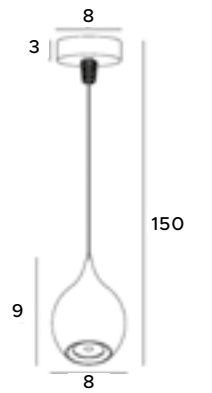

P0435

1x5W LED 430lm
CRI 80 3000K

czarne metal	black metal