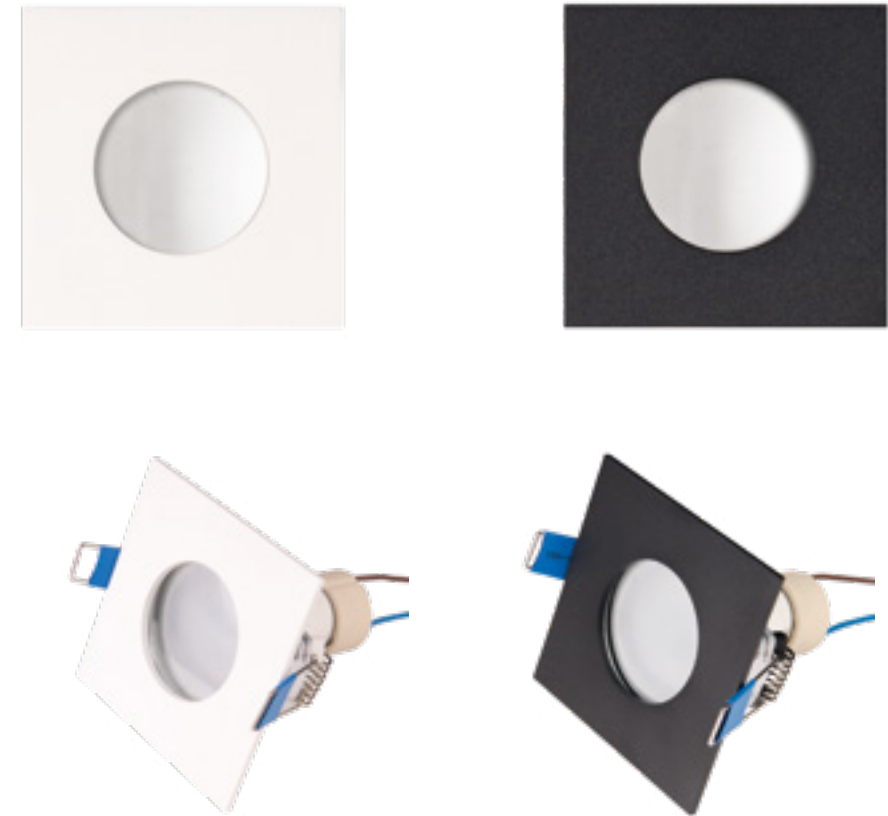

Square

H0092	
1x50W GU10 230V	
białe	white
metal, szkło	metal, glass

H0093	
1x50W GU10 230V	
czarne	black
metal, szkło	metal, glass

Time

H0074

1x2W LED 140lm 3000K

białe	white
metal, szkło	metal, glass

LED
in. + traf.