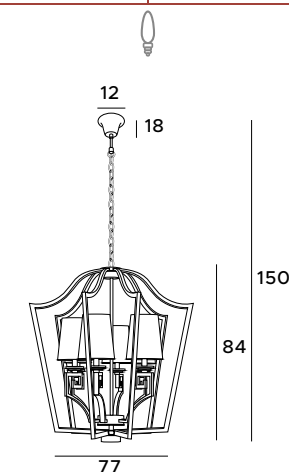

P0323

4x40W E14 230V

chrom	chrome
metal, tkanina	metal, fabric

P0324

6x40W E14 230V

chrom	chrome
metal, tkanina	metal, fabric

Golden

Lampa wisząca Golden to nieprzeciętny wąski kształt i niebanalne wykończenie. Jej pionowa konstrukcja posiada owalne otwory, dzięki czemu światło może być przyjemnie rozproszone. Do wyboru jest oprawa w kolorze białym lub czarnym ze złotym środkiem, która rewelacyjnie sprawdzi się jako oświetlenie dodatkowe lub światło punktowe.