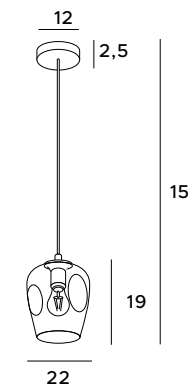

1x60W E27 230V

czarne	black
metal, szkło przeźroczyste	metal, transparent glass

P0289