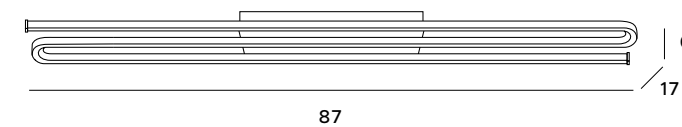

1x40W LED 2800lm 3000K

czarne	black
metal, akryl	metal, acrylic

LED
in. + traf.