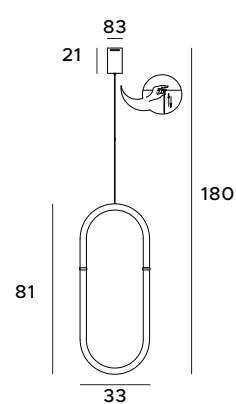

P0429D

1x15W 1050lm CRI 90 3000K

złote	gold
stal nierdzewna, szkło acrylowe, silikon	stainless steel, acrylic glass, silicon