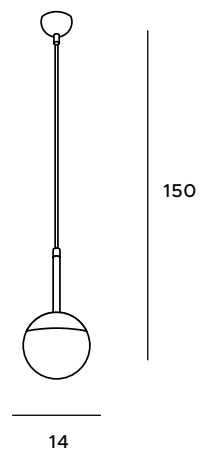

P0241		P0367	
1x40W E14 230V		1x40W E14 230V	
złote	gold	czarny	black
metal, błyszczące szkło mleczne	metal, shiny opal glass	metal, błyszczące szkło mleczne	metal, shiny opal glass