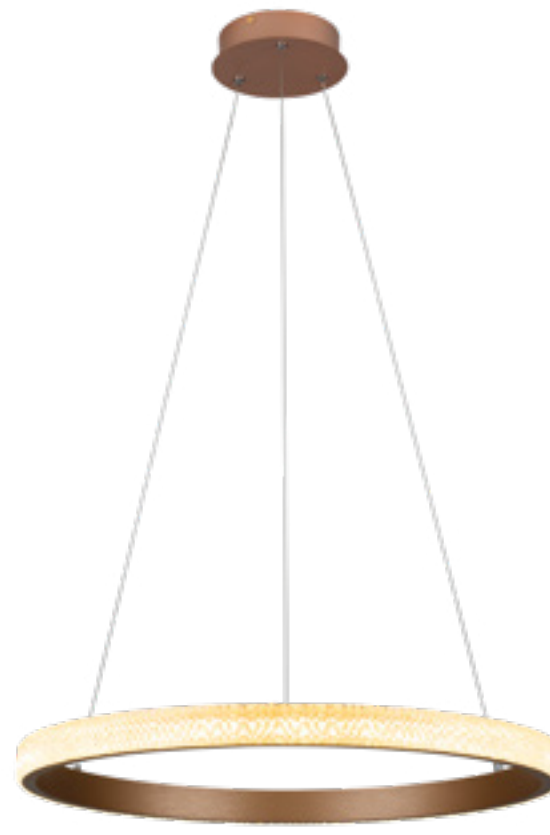

W0199
1x40W E14 230V

chrom	chrome
metal, szkło	metal, glass

P0383