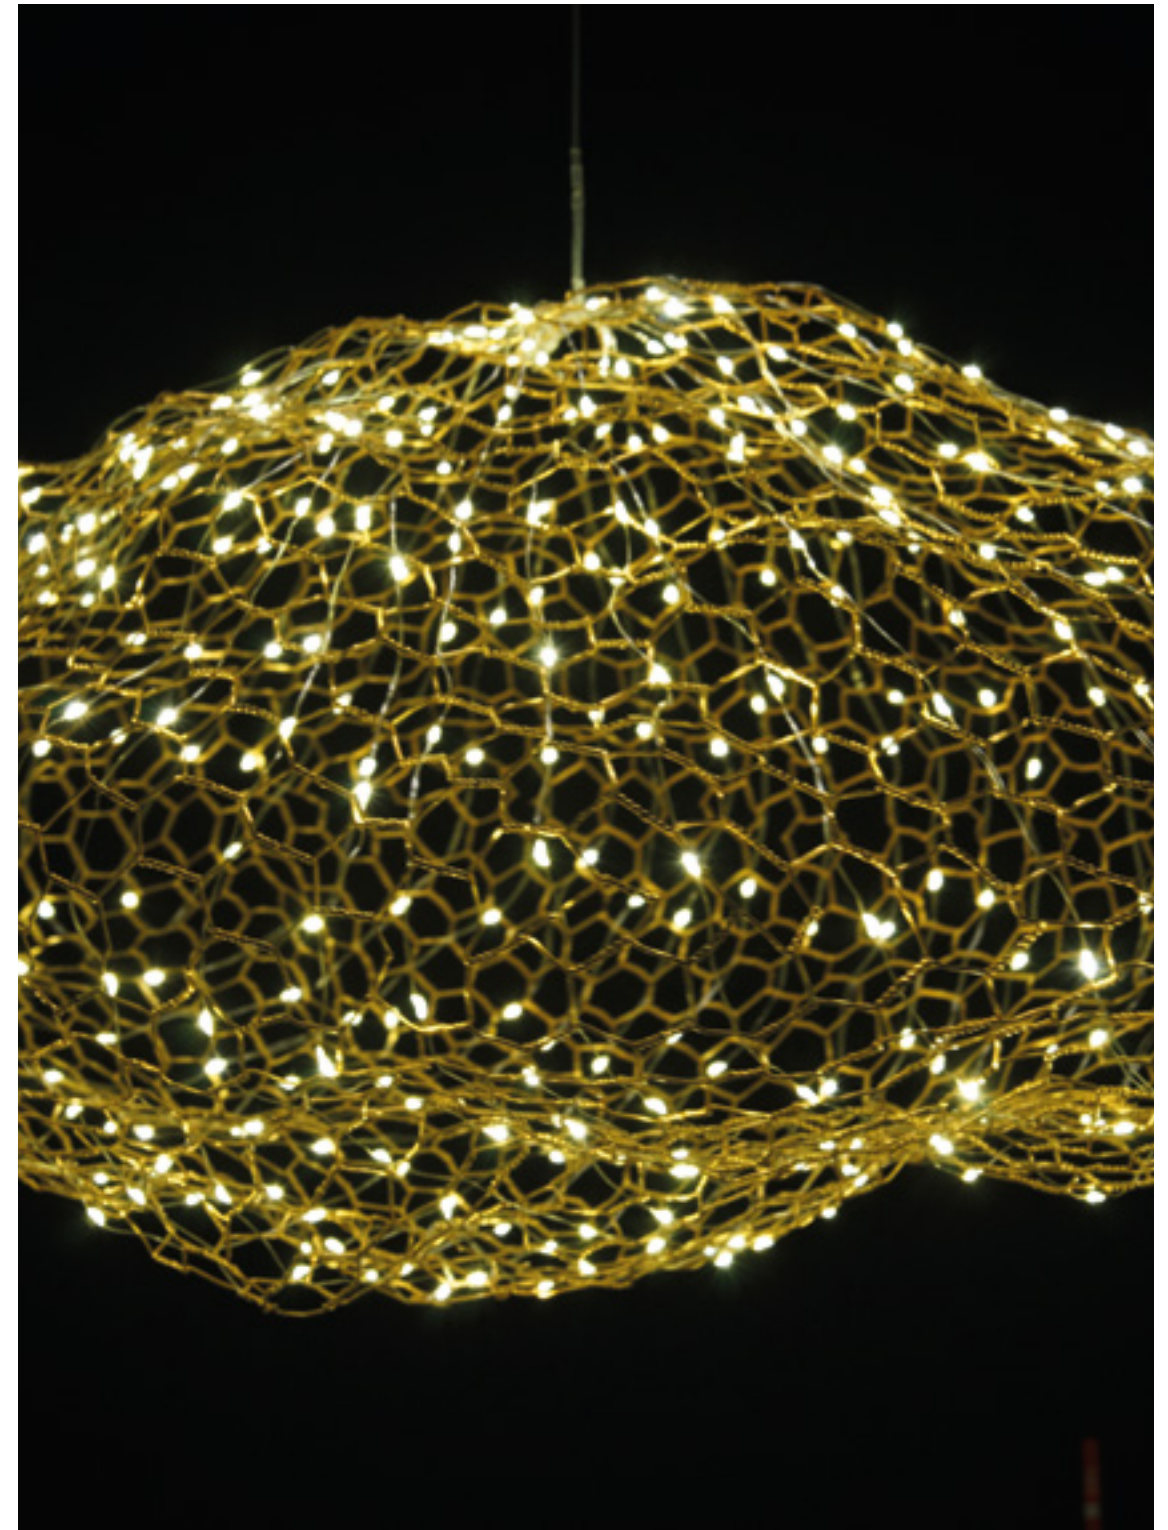

Czas wszystko rozświetlić

LET LIGHT EVERYTHING UP

Stardust

Piękna, stylowa i nowoczesna – taka właśnie jest lampa wisząca Stardust. Jej niezwykle ciekawa i delikatna konstrukcja przyciągnie niejedno spojrzenie i co więcej, zatrzyma je na dłużej. Tworzy ją kompozycja zbudowana z niezliczonych, małych sześcianów połączonych ze sobą na kształt unoszącej się w powietrzu chmury. Idealnie sprawdzi się w salonie, czy w pokoju dziecięcym.

Beautiful, original and modern - that's the Stardust pendant lamp. Its extremely interesting and delicate design will attract many eyes and, what's more, keep them for longer. It is made up of a composition made of countless, small cubes linked together in the shape of a floating cloud. Ideally suited to the living room, but also in the children's room.

new

PO432

6 x1W LED + 8W LED
840lm CRI 80 3000K

złote	gold
stal nierdzewna, akryl	stainless steel, acrylic

Ritz

Oto wisząca lampa, która stanie się wielką gwiazdą Twojego salonu. Jej wyrafinowana konstrukcja inspirowana jest finezyjnym kształtem spirali. Dzięki temu znakomicie dopełni ona zarówno wnętrza art deco, jak i glamour. Złote wykończenie sprawia, że całość prezentuje się luksusowo, natomiast światło LED zapewnia imponujący efekt. Całość wykonano ze stali nierdzewnej oraz akrylu.