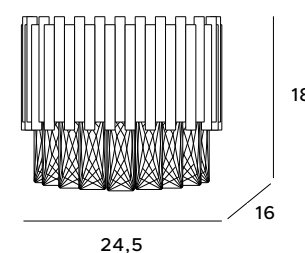

3x40W G9 230V

złote	gold
metal, szkło	metal, glass

P0352