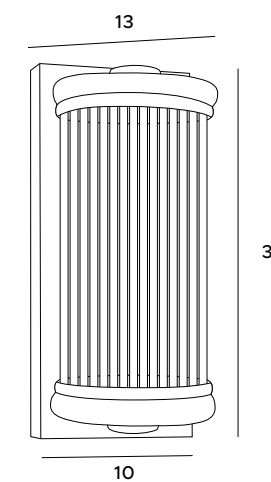

W0270

1x40W E14 230V

chrom	chrome
metal, szkło	metal, glass

W0271

1x40W E14 230V

mosiądz	antique brass
metal, szkło	metal, glass

Orlando

W serii lamp Orlando znajdują się jasne i ciemne modele kinkietów oraz lamp wiszących. Oprawa wykonana jest w klasycznej stylistyce z obitym tkaniną abażurem. W jej wnętrzu znajduje się moduł oświetlenia LED, zapewniający mocne i naturalne światło. Produkty te idealnie wkomponują się w wystrój salonu, sypialni czy pokoju dziennego.