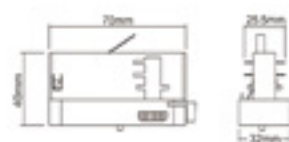

MHT1-AD-BK
Adapter do szynoprzewodu
3-fazowego czarny

MHT1-AD-WH
Adapter do szynoprzewodu
3-fazowego biały