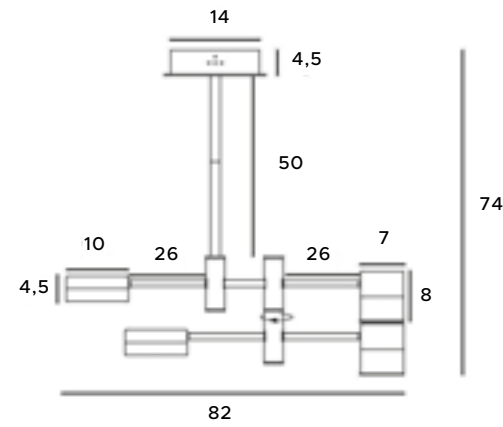

P0404

4x7W LED 1680lm

złote, czarne	gold, black
metal, akryl	metal, acrylic

LED
in. + traf.