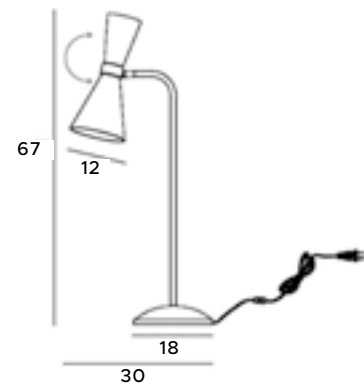

T0039

2x5W LED 550lm 3000K

czarny, złoto	black, gold
metal	metal

LED
in. + traf.