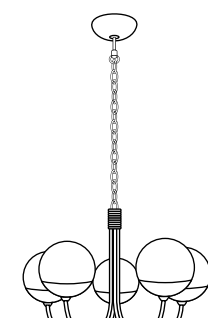

P0240
5x40W E14 230V

złote	gold
metal, błyszczące szkło mleczne	metal, shiny opal glass