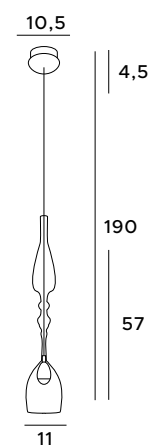

LED
in. + traf.

P0247

1x3W LED 285lm 3000K

chrom	chrome
metal, szkło bezbawne	metal, transparent glass

LED
in. + traf.

Nemo

Stylowe lampy Nemo zachwycają wyglądem i starannym wykonaniem każdego detalu. Składają się z dwóch obręczy, na których zawieszono zostały szklane kryształy. Oprawa pięknie filtruje światło, rozpraszając je po wnętrzu. Lampy są idealne do przestrzeni urządzonych z dużym przepychem, w stylu glamour czy Hampton. Dostępna jest większa i mniejsza lampa wisząca oraz kinkiety.