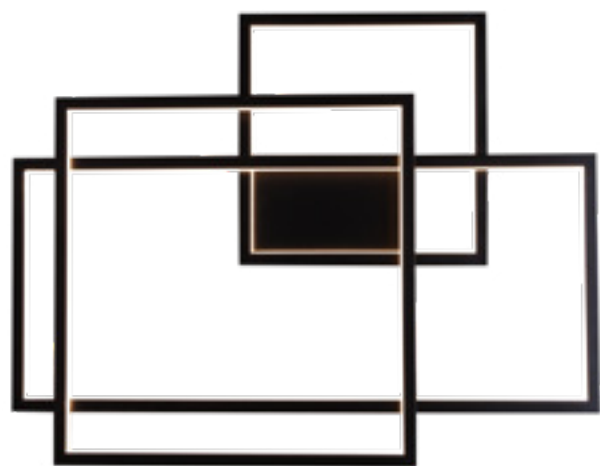

W0233D

45W LED 2700lm 3000K

czarne	black
metal, akryl	metal, acrylic