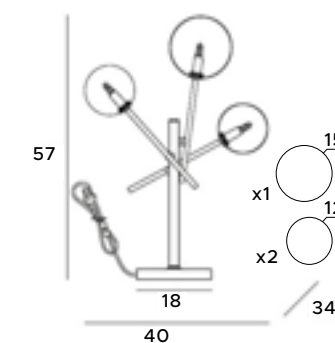

T0043

3x max 40W G9 230V

czarne	black
metal, szkło	metal, glass

T0035

3x max 40W G9 230V

mosiądz	brass
metal, szkło	metal, glass

Lotus

Lampy wiszące Lotus urzekają designem i nowoczesnością, są wspaniałym przykładem kreatywności projektantów wyposażenia wnętrz. Stanowią one funkcjonalne oświetlenie, a o niebywałej formie i kształcie. Łączą w sobie nowoczesny polot i najnowsze trendy. Rodzina składa się z dwóch opraw wiszących – z jednym, jak i trzema łukami oraz kinkietu.