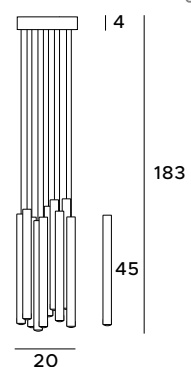

C0116 C0116D

10x1W LED 600lm 3000K

miedź	copper
stal nierdzewna, akryl	stainless steel, acrylic