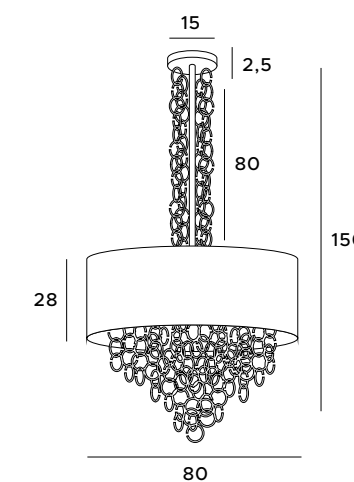

P0293

5x40W E14 230V

złoto, czarny	gold, black
metal, tkanina	metal, fiber