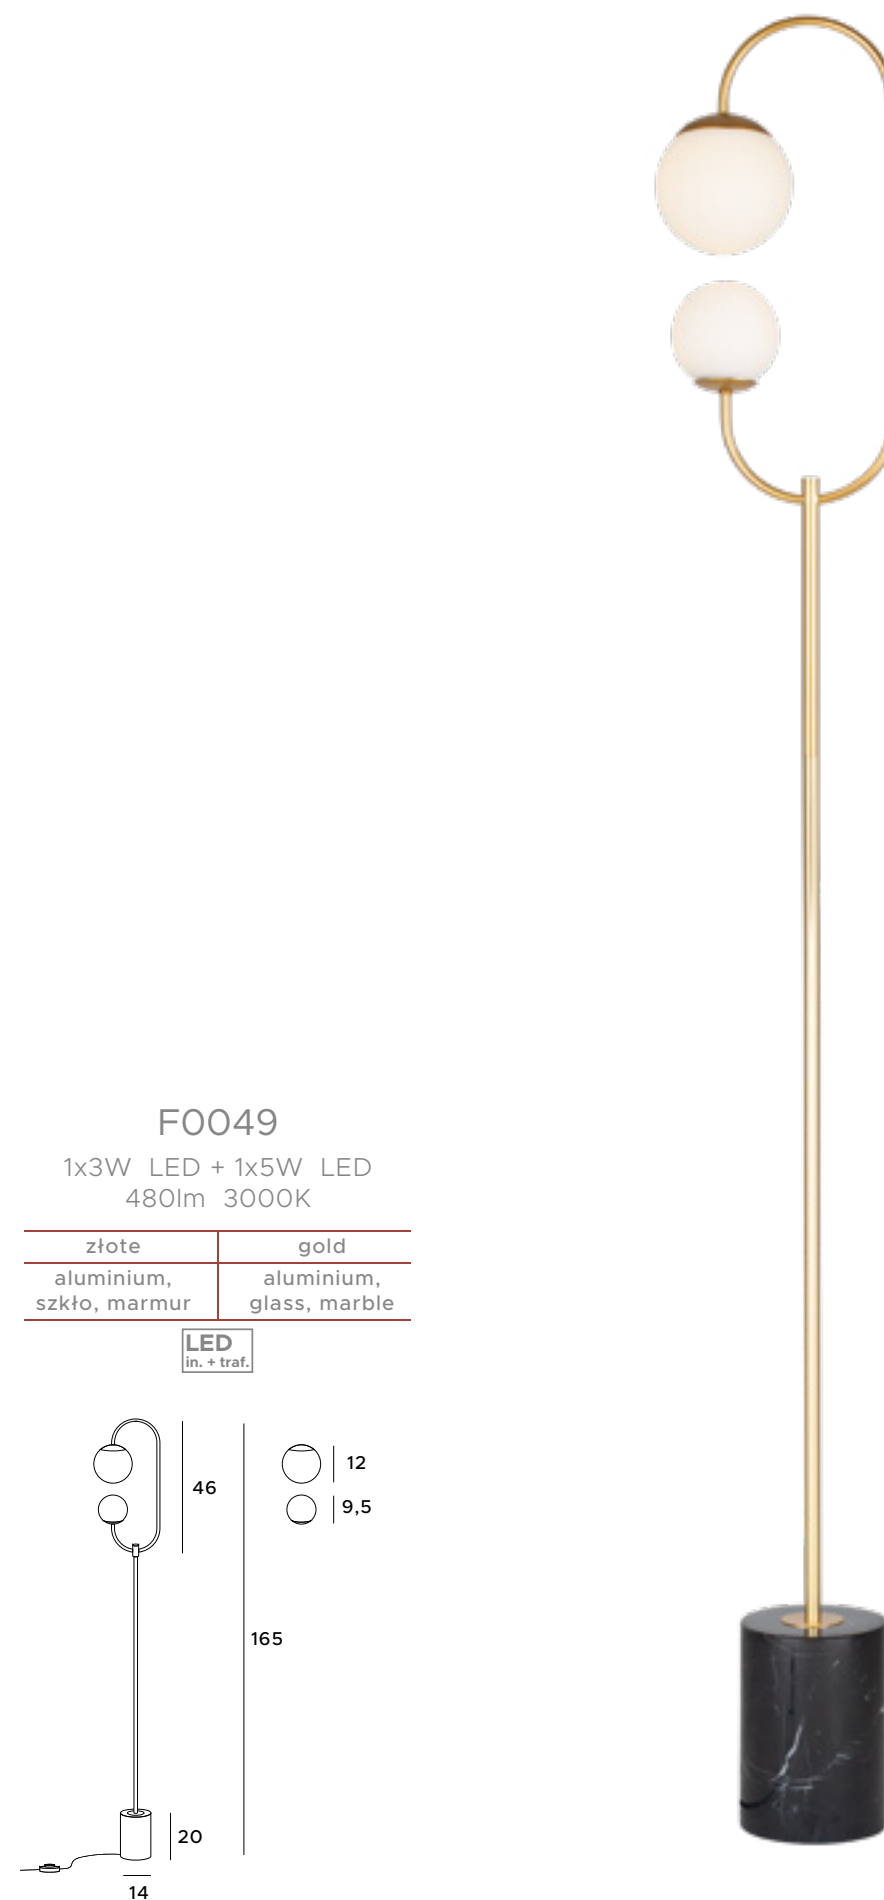

Toro

Lampy z rodziny Toro zachwycają niezwykłym, geometrycznym, ale i gładkim designem. Wykonane są z dwóch szklanych kul umieszczonych na dwóch końcach zaokrąglonego pałąka. Dają mocne, ładnie filtrowane przez szklane klosze światło. W serii lamp Toro dostępny jest kinkiet, lampa podłogowa, stołowa oraz lampa wisząca. Oprawy sprawdzą się zarówno w przestrzeni domowej, jak i komercyjnej.

Lamps from the Toro family impress with their unusual, geometric, but also smooth design. They are made of two glass balls placed at the two ends of a rounded headband. They provide strong light, nicely filtered through glass shades. The Toro lamp series includes a wall lamp, a floor lamp, a table lamp and a pendant lamp. Luminaires will work well in both home and commercial space.

F0049

1x3W LED + 1x5W LED
480lm 3000K

złote	gold
aluminium, szkło, marmur	aluminium, glass, marble

LED
in. + traf.