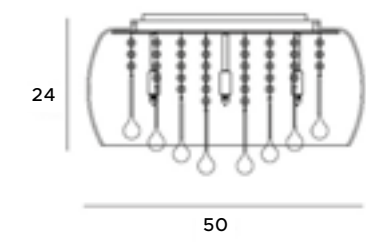

25

C0076-06X

6x40W G9 230V

chrom	chrome
szkło lustrzane, metal	mirror glass, metal

24

Murano

Lampy z serii Murano, to bardzo klasyczne, ale i oryginalne dzieła sztuki, wykonane z dmuchanego szkła, oferowane w czterech wersjach konstrukcyjnych. Dodatki te są całkowicie przezroczyste, dlatego dają dość mocne światło. Wspaniale wyglądają połączone wszystkie w jeden zestaw np. w salonie lub jadalni, zastępując tradycyjne oświetlenie. Dzięki swej formie optycznie powiększają przestrzeń