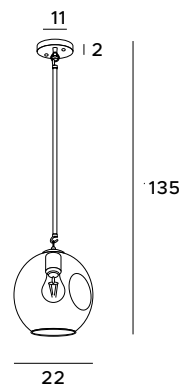

P0365

1x60W E27 230V

mosiądz	brass
metal, szkło przeźroczyste	metal, transparent glass

P0366

1x60W E27 230V

mosiądz	brass
metal, szkło przydymione	metal, smoked glass

P0288

1x60W E27 230V