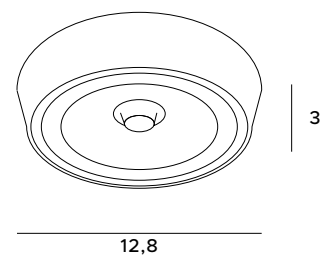

1 x 12W LED 230V 1056lm
CRI 90+ 3000K

białe	white
metal, szkło	metal, glass

C0208

1 x 15W LED 230V 1327lm
CRI 90+ 3000K

czarne	black
metal, szkło	metal, glass