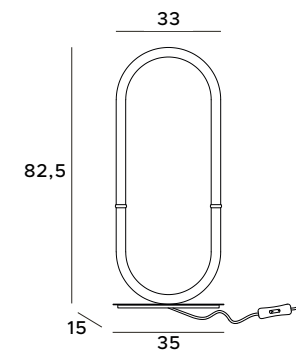

P0429D

1x15W 1050lm CRI 90 3000K

złote	gold
stal nierdzewna, szkło acrylowe, silikon	stainless steel, acrylic glass, silicon

T0045D

1x15W 1050lm CRI 90 3000K

złote	gold
stal nierdzewna, szkło acrylowe, silikon	stainless steel, acrylic glass, silicon