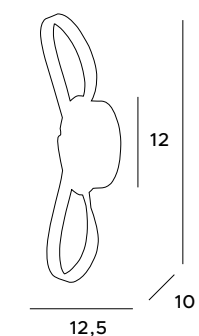

1x9W LED 720lm 3000K

chrom	chrome
metal, akryl	metal, acrylic

LED
in. + traf.