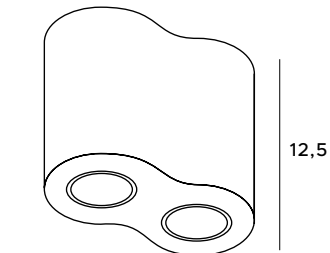

2x50W GU10 230V

białe	white
metal	metal

C0086

2x50W GU10 230V

czarne	black
metal	metal

17,5x9,5

Basic Square

Oświetlenie techniczne w postaci punktowej coraz usilniej wraca do łask, ze względu na swoje walory praktyczne, jak i estetyczne. Oferowana lampa natynkowa Basic Square w kolorze czarnym lub białym znajdzie swoje zastosowanie w łazience, kuchni, na korytarzu lub w garderobie. Rodzina lamp Basic Square przedstawia modele pojedyncze i podwójne.