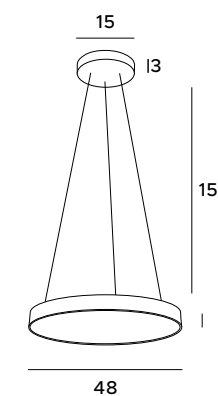

Honey

Lampa wisząca Honey to gratka dla miłośników stylu industrialnego, czy loftowego. Dostępna w dwóch rozmiarach wspaniale prezentuje się zarówno w pojedynkę, jak i w parze. Wykończona jest szkłem bursztynowym lub przydymionym, a jej zaokrąglona forma wpisuje się w przytulne, jak i nowoczesne wnętrza.