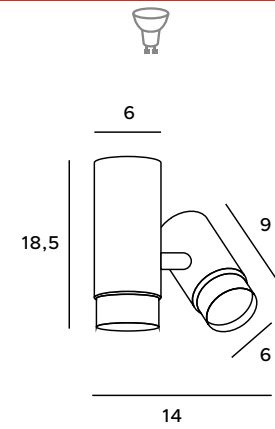

C0195
max 2 x GU10 5W LED 230V

złote, czarne	gold, black
metal	metal