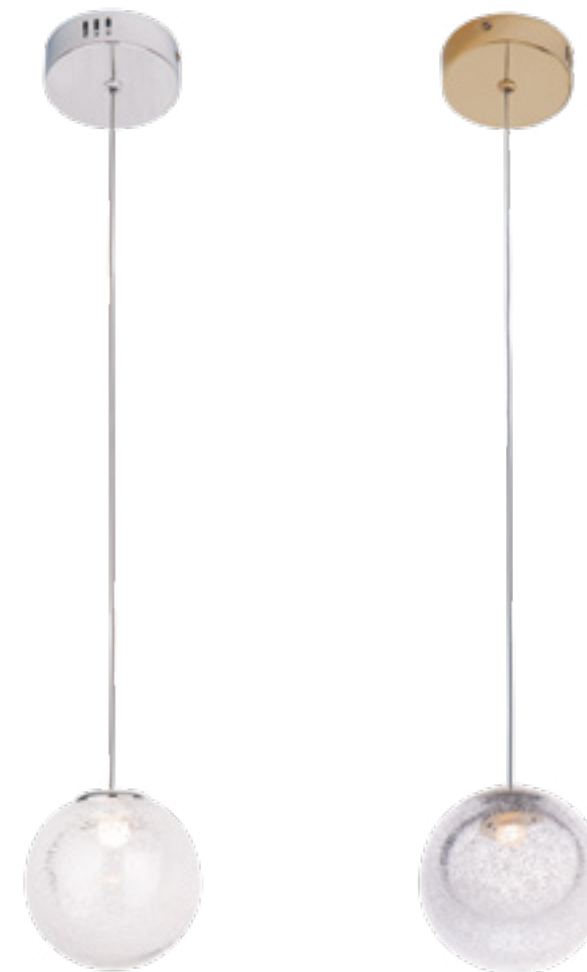

P0300

1x60W E27 230V

mosiądz	brass
metal, szkło bursztynowe	metal, amber glass

P0301

1x60W E27 230V

mosiądz	brass
metal, szkło przydymione	metal, smoked glass

Zoe

Lampy wiszące Zoe to fantazja na temat szkła, bąbelków i lekkości. Wykonane są ze szklanych lampioników zawieszonych na przewodach o różnej długości, ale do wyboru jest również model z jednym szklanym lampionem. Oprawa wyposażona jest w niezawodne źródło światła LED, idealnie sprawdzając się jako główne oświetlenie wnętrza.

Zoe pendant lamps are a fantasy of glass, bubbles and softness. They are made of glass lanterns with multiple bubbles inside, suspended on wires of various lengths, but you can also choose a model with one glass lantern. The luminaire is equipped with a reliable LED light source, ideally suited as the main interior lighting