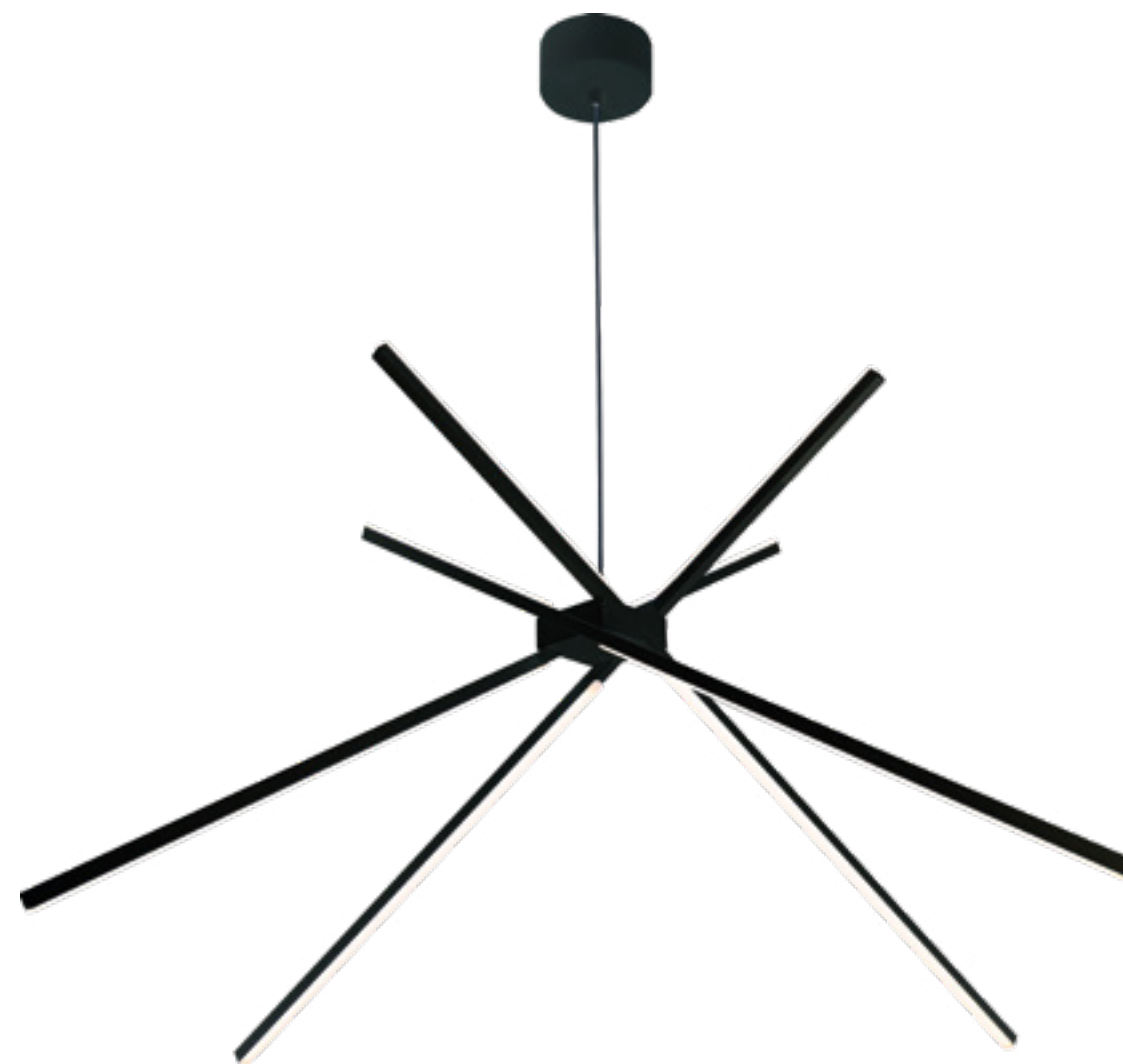

P0146

1x40W E27 230V

czarne	black
metal, drewno	metal, wood

P0148

5x40W E27 230V

czarne	black
metal, drewno	metal, wood

Spider

Seria lamp Spider to gratka dla osób lubiących niestandardowe rozwiązania aranżacyjne. Wykonana jest z czterech metalowych profili w białym, złotym lub czarnym kolorze, wychodzących z metalowej kostki. W każdym profilu wprawione są taśmy LED skierowane ku dołowi. Uzupełnieniem opraw Spider mogą być kinkiety w minimalistycznym stylu.

The Spider series of lamps is a treat for people who like non-standardized arrangement solutions. It is made of four metal profiles in white, gold or black, coming out of a small metal cube- reminding in its shape of spiders legs. Each profile has LED strips pointing down. The Spider luminaire can be supplemented with wall lamps.