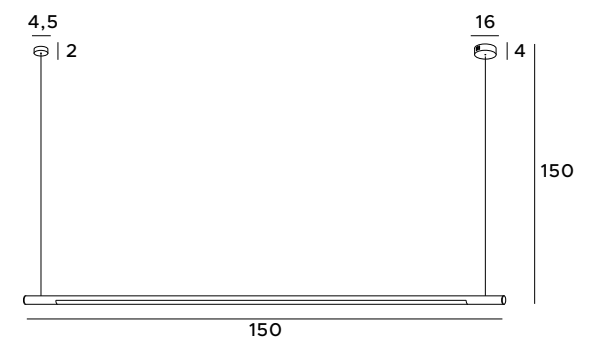

P0361   P0360
P0361D   P0360D
biały | white   złoto | gold
1x26W LED 2210lm 3000K
stal nierdzewna,   stainless steel,
akryl   acrylic