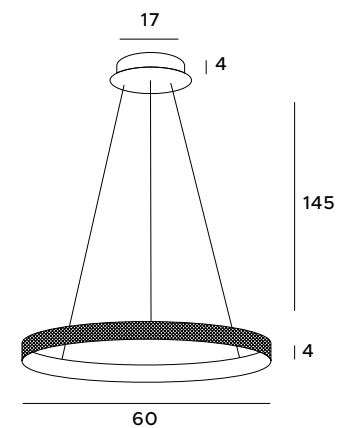

1x30W LED 1800lm 3000K

miedziane	brass
metal, szkło	metal, glass

LED
in. + traf.

P0382