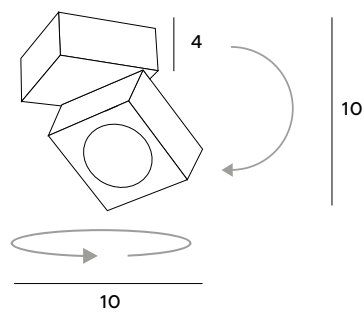

Dot

C0123		C0157	
1x50W GU10 230V		1x50W GU10 230V	
białe metal	white metal	czarne metal	black metal
LED in. + traf.		LED in. + traf.	

Marvel

Prostota i pomysłowość – to słowa, które w dużym skrócie mogą oddać charakter lampy natynkowej Marvel. Może ona stanowić doskonałą opcję oświetleniową w różnego rodzaju wnętrzach, a zwłaszcza tych, gdzie potrzeba dobrze ukierunkowanego światła. Opcja ta sprawdzi się w przestrzeniach urządzonych w najróżniejszych stylach, w łazience, salonie, a także na klatce schodowej.