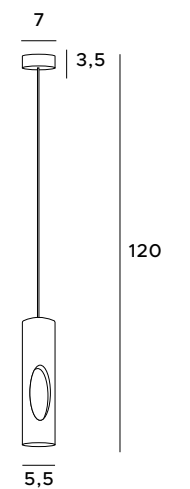

P0177

1x5W LED 290lm 3000K

białe	white
metal	metal

LED
in. + traf.

P0176

1x5W LED 290lm 3000K

czarny, złoty	black, gold
metal	metal

LED
in. + traf.