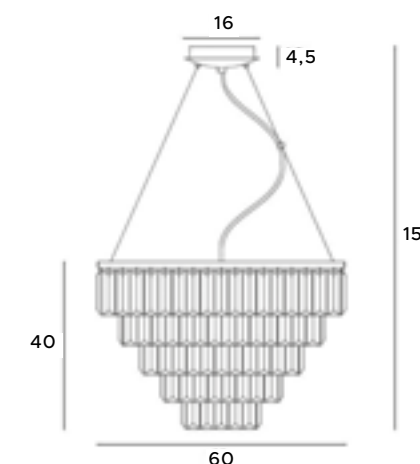

P0424		P0260	
15x40W G9 230V		15x40W G9 230V	
złote	gold	chrom	chrome
metal, szkło	metal, glass	metal, szkło	metal, glass