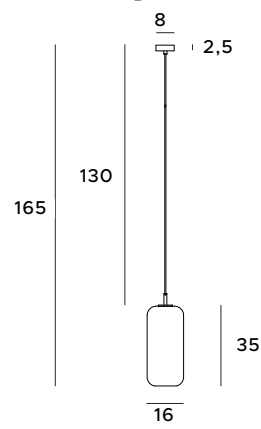

1x60W E27 230V

złote szcztokowane	brushed gold
metal, błyszczące szkło mleczne	shiny opal glass

PO450