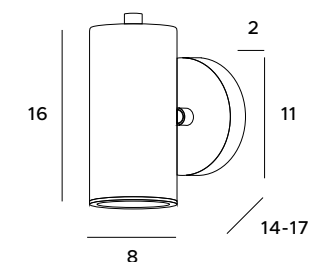

Varsovia

Stylowe lampy Varsovia z pewnością staną się nie tylko źródłem światła, ale również efektownym dodatkiem do industrialnych wnętrz. Solidne wykonanie, mosiężne wykończenia oraz mocne, punktowe światło, gwarantują dobre doświetlenie każdej powierzchni. W skład rodziny wchodzi lampę sufitową oraz kinkiet.

Stylish Varsovia lamps will surely become not only a source of light, but also an effective addition to minimalist and industrial interiors. Solid artistry, brass finishes and strong, point light guarantee proper illumination of any surface. The Varsovia lamp family includes a ceiling lamp and a wall lamp with a movable arm.

C0146

1x50W GU10 230V

mosiądz	brass
metal, szkło	metal, glass

W0245

1x50W GU10 230V

mosiądz	brass
metal, szkło	metal, glass

W0244

1x50W GU10 230V

mosiądz	brass
metal, szkło	metal, glass