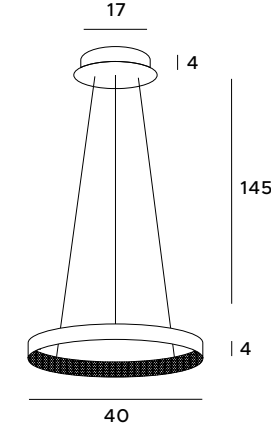

Lollipop

Każdy wielbiciel niecodziennych rozwiązań aranżacyjnych i wyszukanych form, z pewnością zachwyci się lampami z serii Lollipop, które uwodzą niespotykanym kształtem i konstrukcją. Dostępne są dwie oprawy wiszące – jedna o podłużnej ramie, a druga w wersji wertykalnej oraz lampa podłogowa, biurkowa i kinkiety do wyboru w mosiężnym lub czarnym wykończeniu.