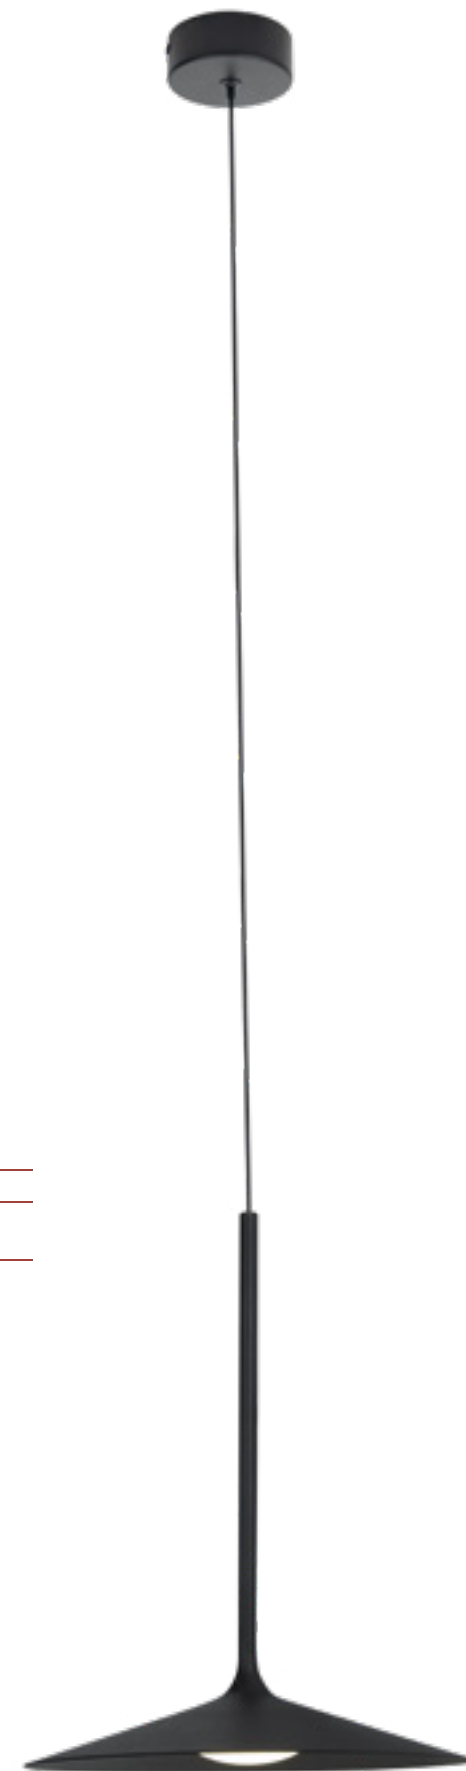

P0456

1x6W LED
540lm CRI 90+ 3000K

czarne	black
aluminium, akryl	aluminium, akrylic

LED
in. + traf.