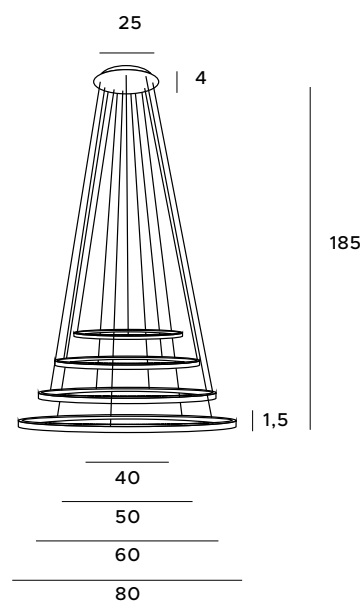

miedź	copper
stal nierdzewna, akryl	stainless steel, acrylic

P0374D
1x10W + 1x14W + 1x18W + 1x25W LED
230V 6700lm 3000K

chrom	chrome
stal nierdzewna, akryl	stainless steel, acrylic

P0375D
1x18W + 1x25W LED 4300lm
3000K