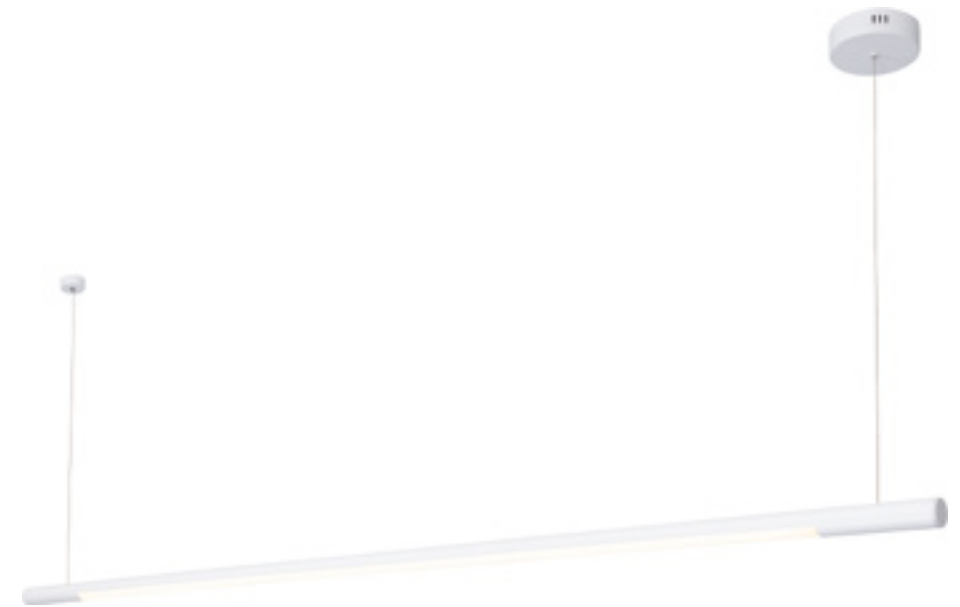

P0357   P0356
P0357D   P0356D
biały | white   złoto | gold
1x16W LED 1360lm 3000K
stal nierdzewna,   stainless steel,
akryl   acrylic

P0361   P0360
P0361D   P0360D
biały | white   złoto | gold
1x26W LED 2210lm 3000K
stal nierdzewna,   stainless steel,
akryl   acrylic