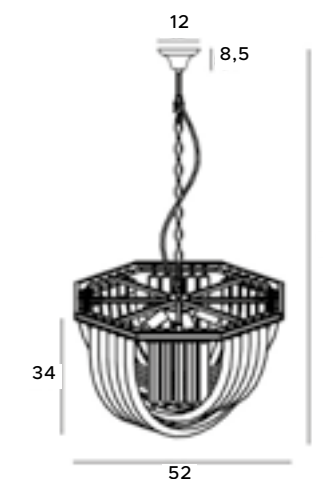

chrom	chrome
metal, szkło	metal, glass