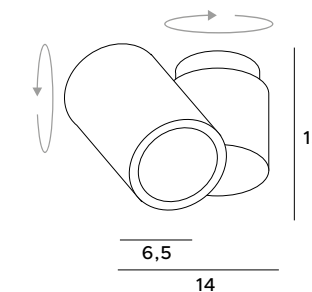

Barro

Oświetlenie punktowe przydaje się w każdym domu, a zwłaszcza takie, którego kierunek można dostosować do własnych potrzeb. Lampa natynkowa Barro posiada tę funkcję i jest dostępna w wersji pojedynczej i podwójnej. Produkt ten nadaje się wszędzie tam, gdzie liczy się minimalizm i funkcjonalność.

Spot lighting is useful in every home, especially one whose direction can be changed to suit your needs. The Barro surface mounted lamp has this function and is available in white and black, as well as in double and single versions. This product is suitable wherever minimalism and functionality matter.

C0113

2x50W GU10 230V

białe	white
metal	metal

1x50W GU10 230V

białe	white
metal	metal

C0114

2x50W GU10 230V

czarne	black
metal	metal

1x50W GU10 230V

czarne	black
metal	metal