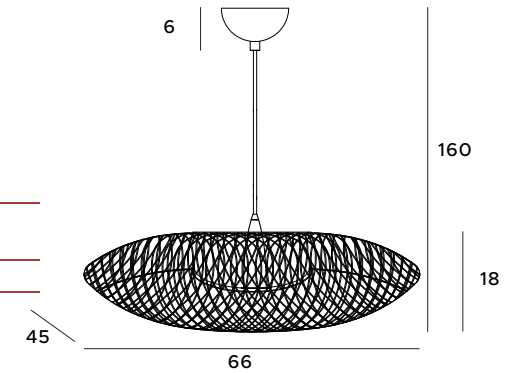

1x40W E27 230V

złote malowane	painting gold
metal	metal

Hana

Lampa wisząca Hana urzeknie nie jednego swoją prostotą i bezpretensjonalnością. Oprawa złożona z czarnego klosza wyglądem przypominającego szeroki, płaski kapelusz, wykonana jest z metalu oraz akrylu. Całość prezentuje się nietuzinkowo i naturalnie, doskonale sprawdzi się jako dopełnienie wystroju w stylu skandynawskim. Aranżację można uzupełnić o dopasowany kinkiet.