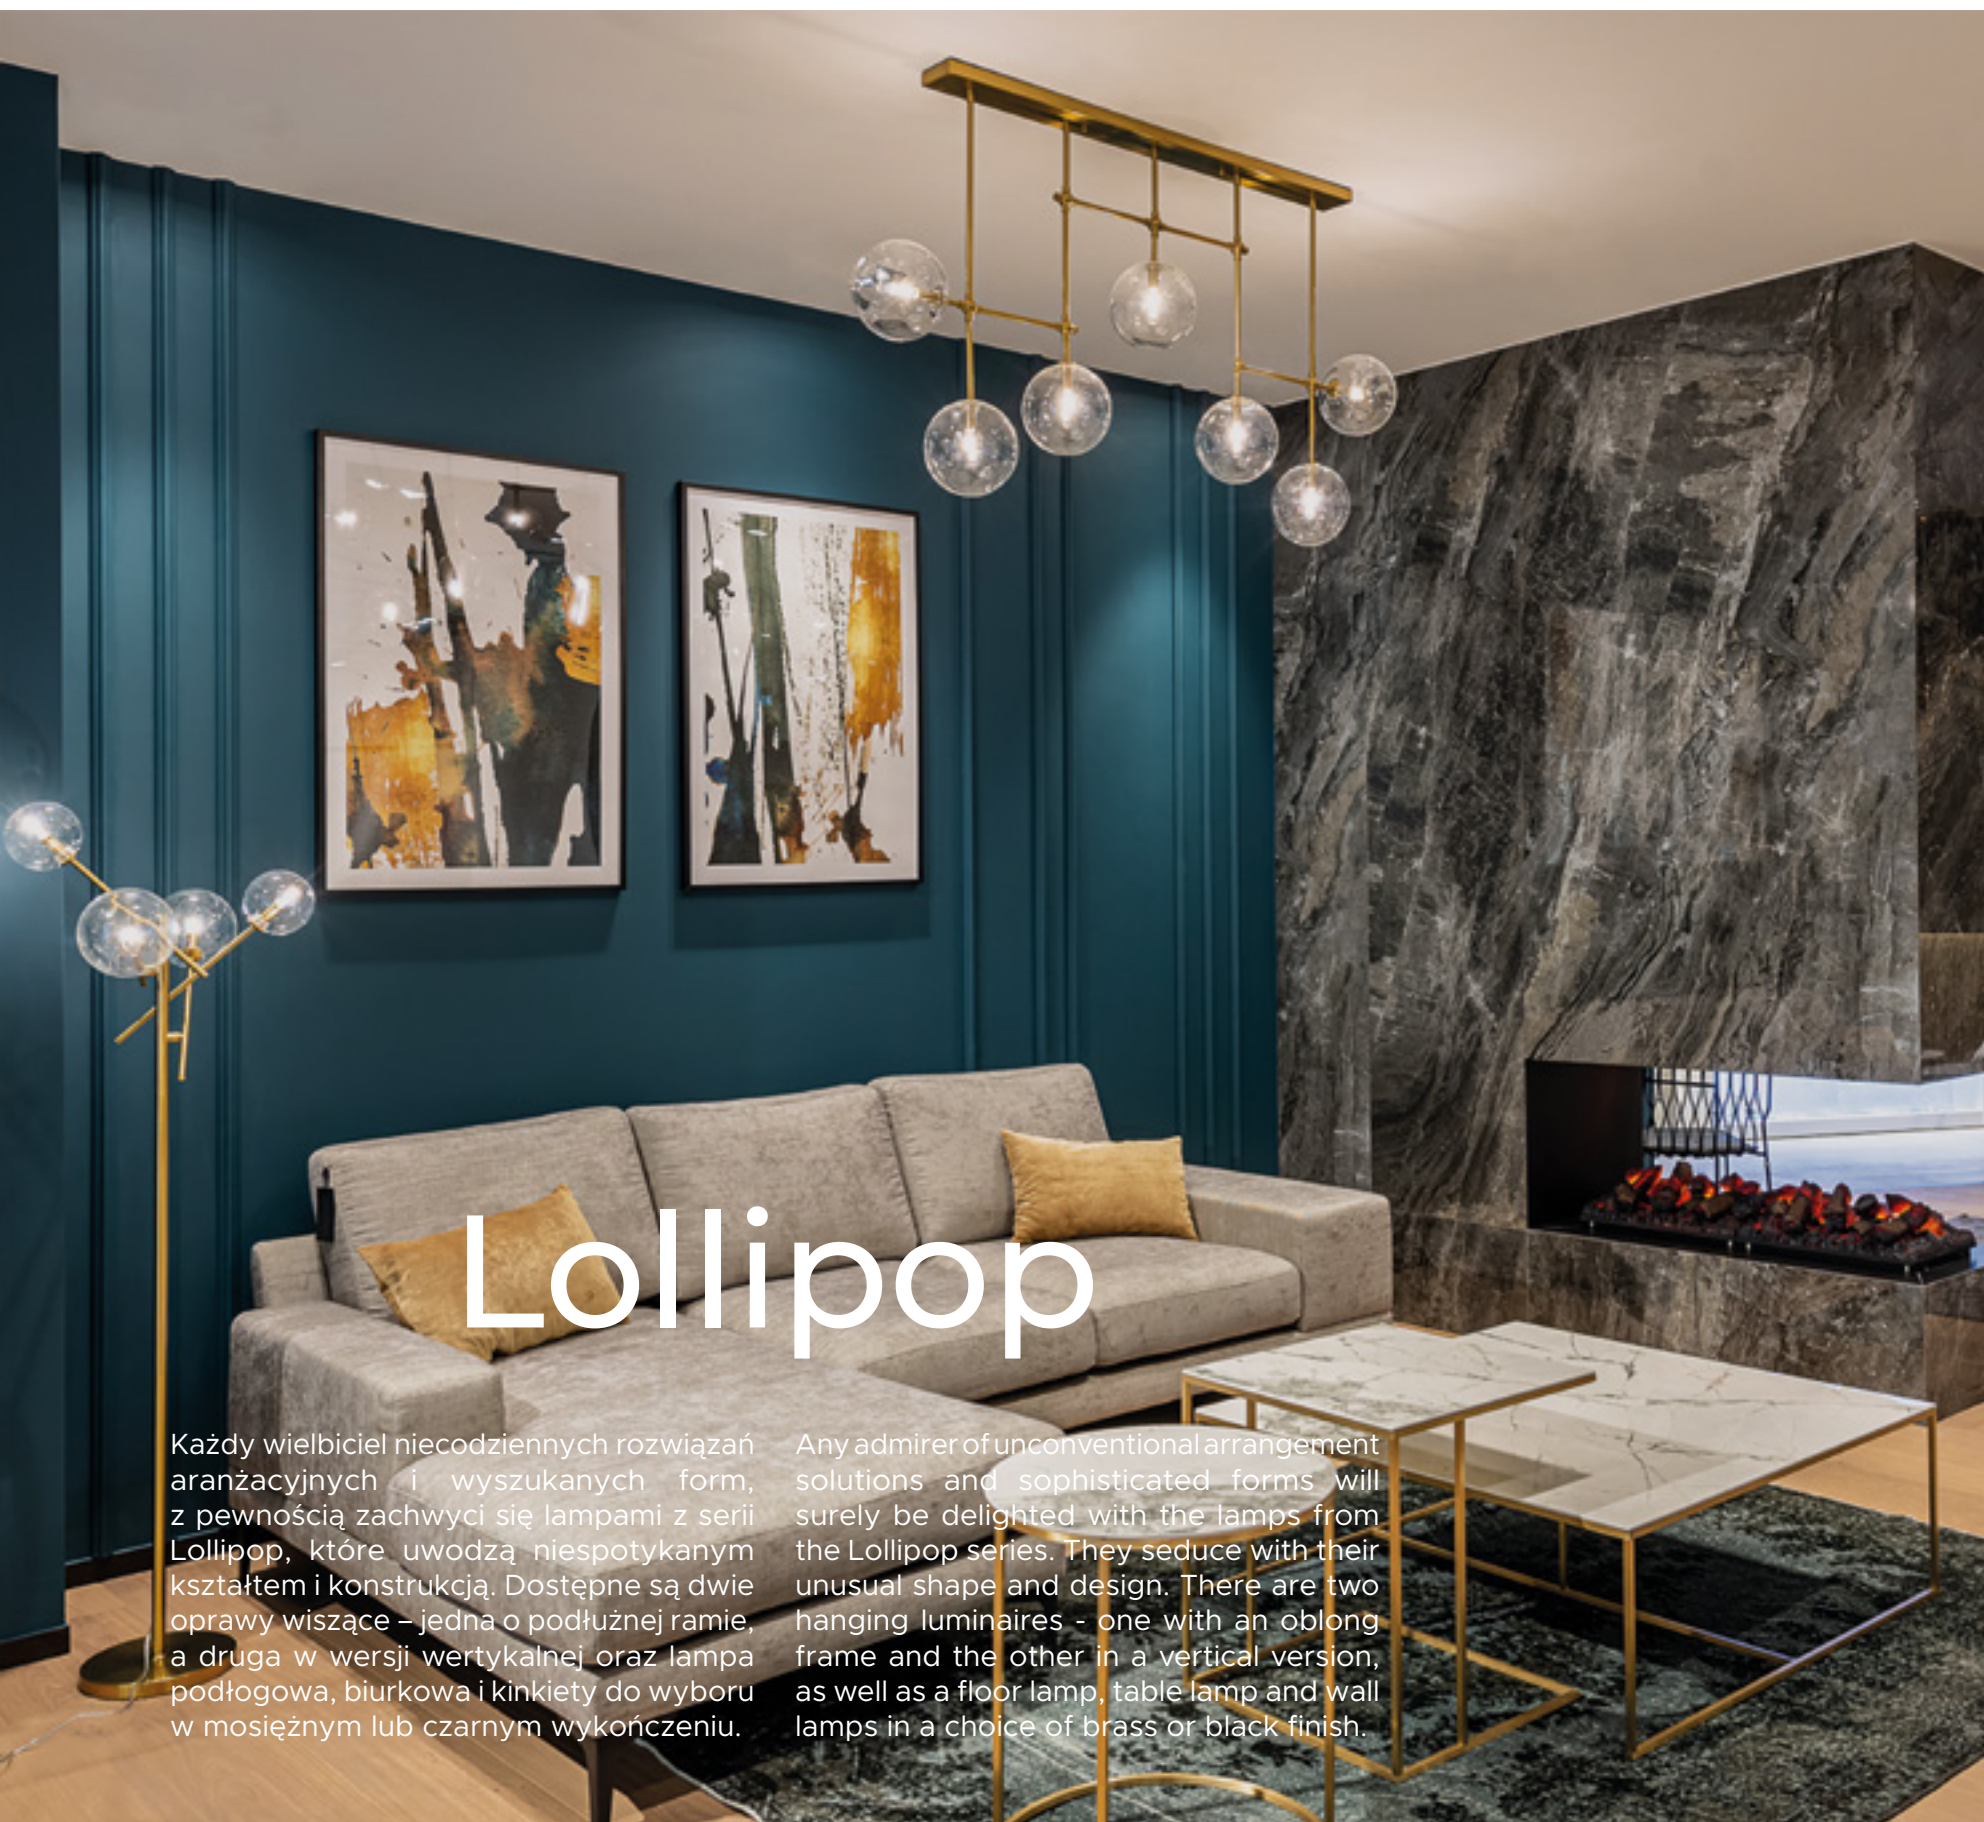

Lollipop

Każdy wielbiciel niecodziennych rozwiązań aranżacyjnych i wyszukanych form, z pewnością zachwyci się lampami z serii Lollipop, które uwodzą niespotykanym kształtem i konstrukcją. Dostępne są dwie oprawy wiszące – jedna o podłużnej ramie, a druga w wersji wertykalnej oraz lampa podłogowa, biurkowa i kinkiety do wyboru w mosiężnym lub czarnym wykończeniu.