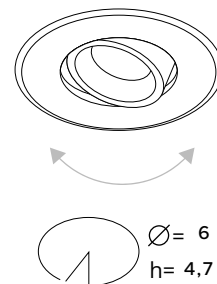

białe	white	czarne	black
metal, akryl	metal, acrylic	metal, akryl	metal, acrylic

H0095
1x12W LED 900lm
CRI90 3000K