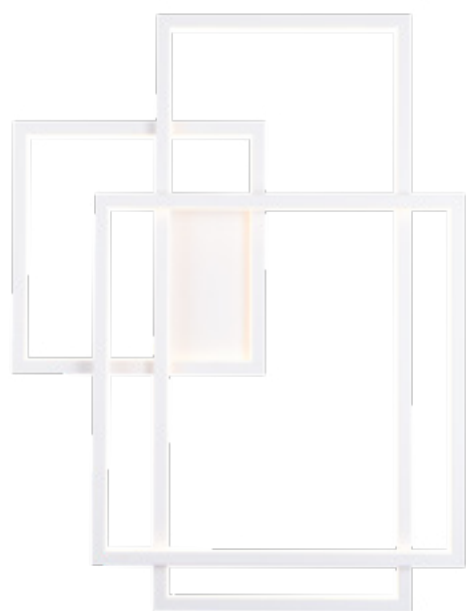

W0233D

45W LED 2700lm 3000K

czarne	black
metal, akryl	metal, acrylic

W0234

45W LED 2700lm 3000K

białe	white
metal, akryl	metal, acrylic