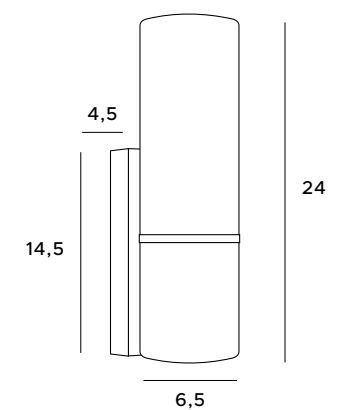

W0222

1x8W LED 230V
450lm 3000K

chrom	chrome
metal, szkło mleczne	metal, opal glass