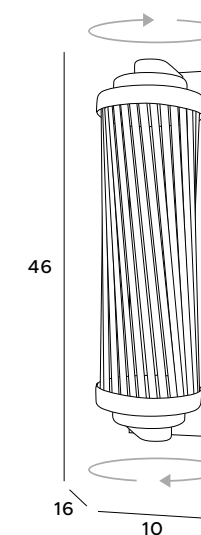

W0273

2x40W E14 230V

mosiądz	antique brass
metal, szkło	metal, glass

W0272

2x40W E14 230V

chrom	chrome
metal, szkło	metal, glass

Moonlight

Rodzina lamp Moonlight łączy w sobie doskonałe wykonanie z niezwykłym efektem dekoracyjnym. Posiadają one szklane klosze pokryte chromowaną, lustrzaną powłoką. We wnętrzu opraw umieszczono kryształowe sopte, które pięknie filtrują światło i tworzą w pomieszczeniach niezwykły nastrój. Dostępne w tej serii są lampy wiszące, kinkiety, plafony i lampy podłogowe.