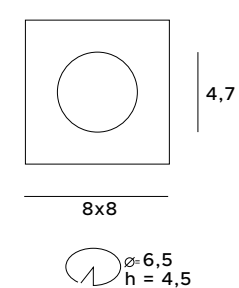

H0092	
1x50W GU10 230V	
białe	white
metal, szkło	metal, glass

H0093	
1x50W GU10 230V	
czarne	black
metal, szkło	metal, glass