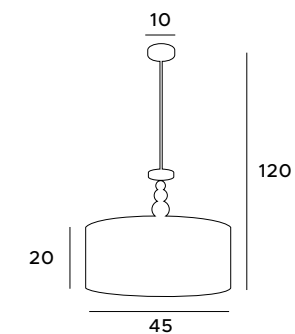

3x40W E27 230V

chrom, kremowe	chrome, off white
metal, tkanina, akryl	metal, fabric, acrylic

P0061