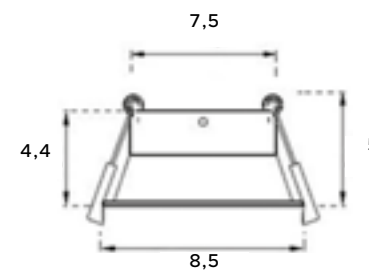

Bellatrix

H0115
Oprawa do zastosowania z modułem świetlnym LED H0112
To be used with H0112 light module

białe	white
metal	metal

H0116
Oprawa do zastosowania z modułem świetlnym LED H0112
To be used with H0112 light module

czarne	black
metal	metal

H0112
1x9W LED 850lm
CRI 90+ 3000K

czarne	black
metal	metal

H0113
Oprawa do zastosowania z modułem świetlnym LED H0112
To be used with H0112 light module

białe	white
metal, szkło	metal, glass

H0114
Oprawa do zastosowania z modułem świetlnym LED H0112
To be used with H0112 light module

czarne	black
metal, szkło	metal, glass

H0112
1x9W LED 850lm
CRI 90+ 3000K

czarne	black
metal	metal