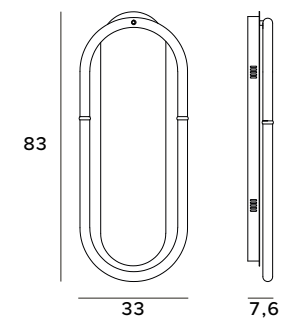

W0290D

1x15 W 1050lm CRI 90 3000K

złote	gold
stal nierdzewna, szkło acrylowe, silikon	stainless steel, acrylic glass, silicon