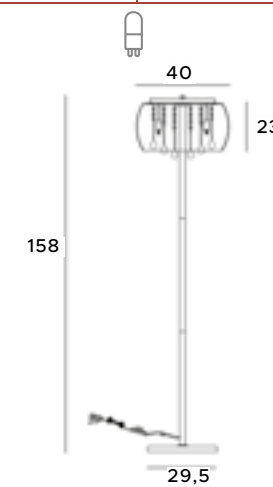

chrom	chrome
szkło lustrzane, metal	mirror glass, metal