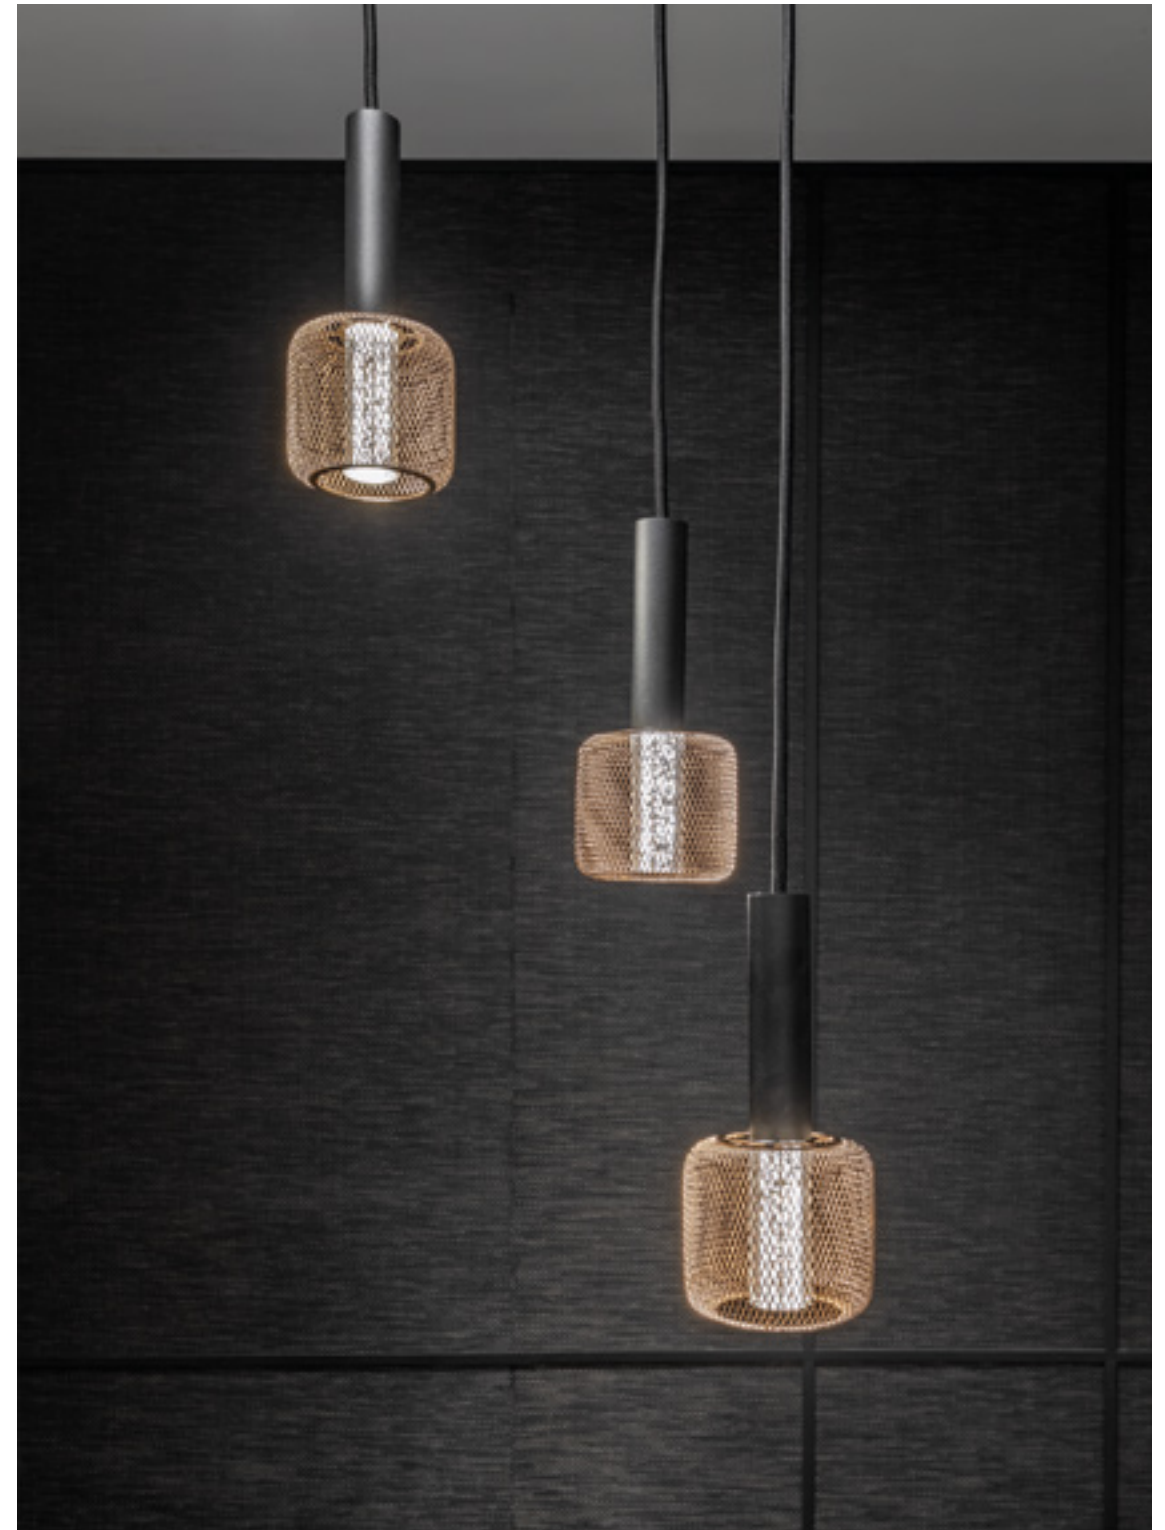

złote, czarny mat	gold, black matt
metal, akryl	metal, acrylic

Superior

Lampy natynkowe z serii Superior to oświetlenie innowacyjne i pomysłowe. Posiadają nowoczesne kształty, klasyczną kolorystykę, a to wszystko zwieńczone jest funkcjonalnością. Nie istnieje styl, w którym oprawy te by się nie odnalazły. Warto zastosować je na korytarzu, w bibliotece czy sypialni. Oprawa lamp Superior dostępna jest w białym i czarnym kolorze.

Surface-mounted lamps from the Superior series are innovative and inventive luminaires. They have modern shapes, classic colors, and all this is topped with functionality. There exists no style in which these luminaires would not fit. It is worth using them in the corridor, staircase, library or bedroom. The Superior lamp holder is available in white and black.