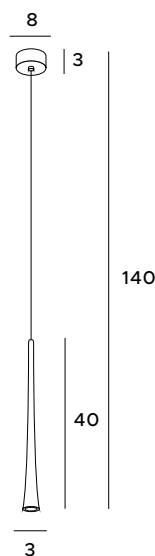

P0337

1x7W LED 218lm 3000K

kawowy	coffee
metal	metal

LED
in. + traf.

P0372

1x7W LED 218lm 3000K

czarne	black
metal	metal

LED
in. + traf.