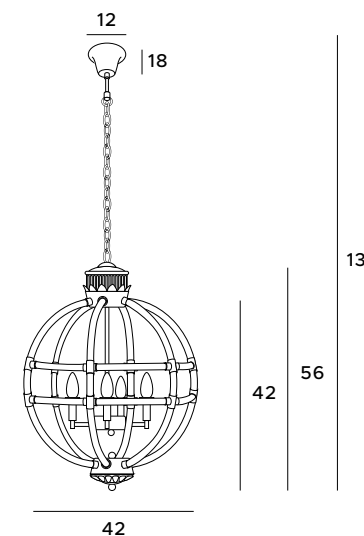

P0322

4x40W E14 230V

chrom	chrome
metal, akryl	metal, acrylic