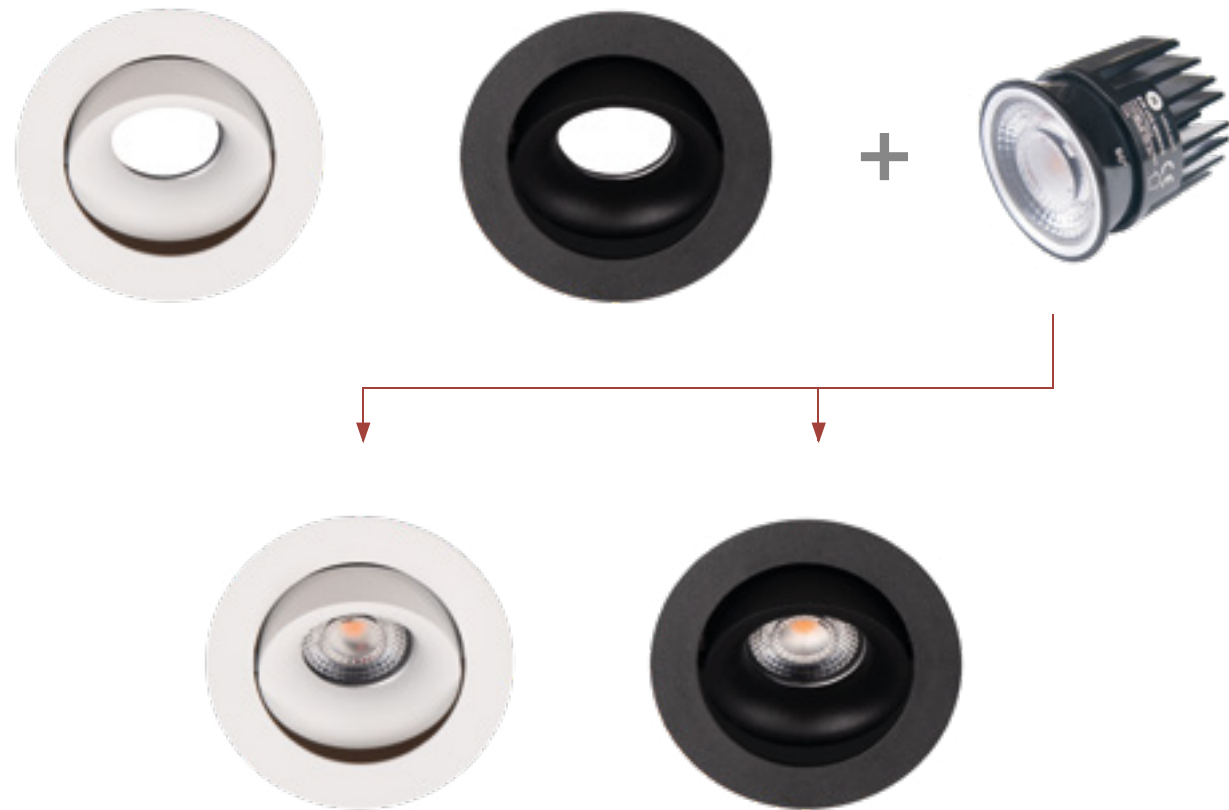

Arya

H0117
Oprawa do zastosowania z modułem świetlnym LED H0112
To be used with H0112 light module

białe	white
metal	metal

H0118

czarne	black
metal	metal

czarne	black
metal	metal

H0096

biały	white

H0097

1x8W LED 610lm
CRI90 3000K

czarne	black
aluminium	aluminium

H0098

biały	white

H0099

1x8W LED 610lm
CRI90 3000K

czarne	black
aluminium	aluminium

H0100

biały	white

H0101

1x8W LED 610lm
CRI90 3000K

czarne	black
aluminium	aluminium