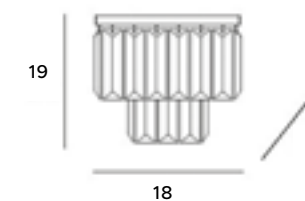

W0288		W0209	
2x40W G9 230V		2x40W G9 230V	
złote	gold	chrom	chrome
metal, szkło	metal, glass	metal, szkło	metal, glass

Montreal

Kinkiet Montreal to propozycja do wnętrza w stylu retro i glamour. Wykonany jest w mosiężnej lub chromowanej oprawie oraz szklanych kryształach. Sprawdzi się jako uzupełnienie górnego oświetlenia, a także jako wyjątkowa ozdoba wnętrza. Oprawa ta będzie idealna do sypialni, salonu i wnętrz komercyjnych – restauracji i hotelowych apartamentów.