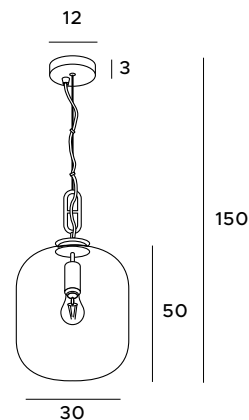

P0299

1x60W E27 230V

czarne	black
metal, szkło bursztynowe	metal, amber glass

P0298

1x60W E27 230V

czarne	black
metal, szkło przydymione	metal, smoked glass