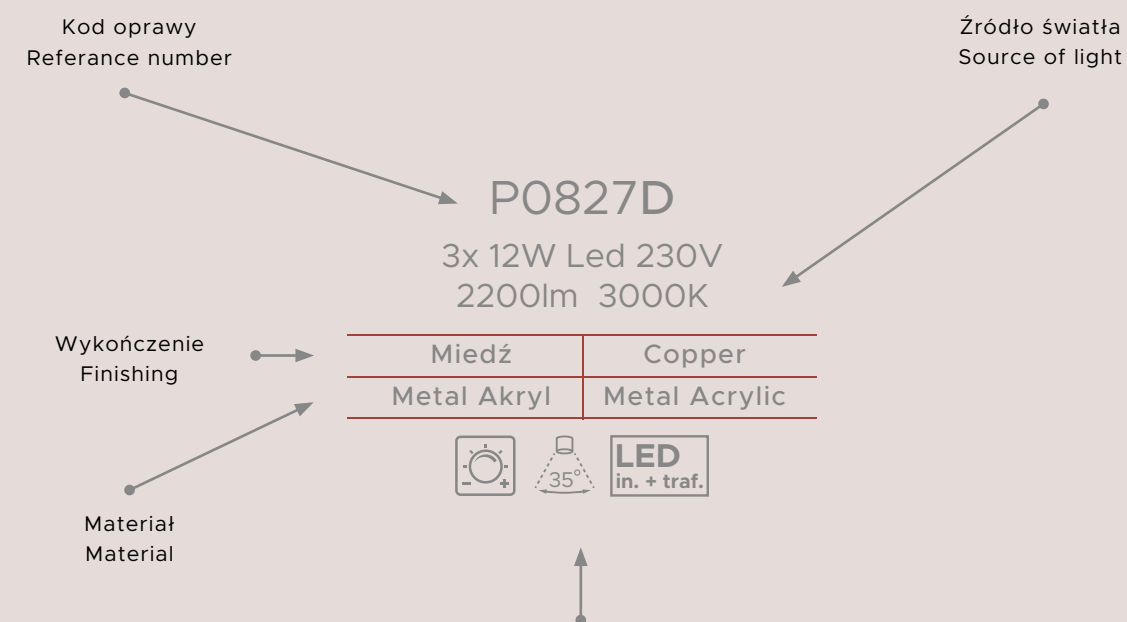

Oprawy posiadające IP powyżej 20 zostały oznaczone w katalogu ikonami. Dokładny opis stref IP na stronie 30

In the catalog luminaires with IP above 20 are marked with icons. Detailed description of IP zones on page 30

Przegląd katalogu

CATALOGUE OVERVIEW

1. Możliwość ściemniania. Zintegrowany zasilacz ściemniany w komplecie. Nie zawiera ściemniacza ściennego
     Dimmable: integrated triac dimmable driver included. Wall dimmer not included
   - Kąt świecenia
     Beam angle
   - Pierścień dekoracyjny w zestawie
     Decorativ ring included
   - Brak pierścienia dekoracyjnego w zestawie
     Decorative ring excluded
   - Zintegrowane źródło światła LED + zasilacz LED
     Integrated LED light source + LED driver
   - Sterowanie pilotem
     Remote controller
   - Włącznik dotykowy ściemniania
     Dimmable touch switch
   - Włącznik klawiszowy/dźwigniowy
     Key/lever switch
   - Włącznik obrotowy z regulacją ściemniania
     Dimmable rotary switch
   - Ruchoma głowica
     Tilted head
   - Wymagany transformator
     Transormer required

	AR111 GU10
	E14
	E27
	G4
	G5,3
	G9
	GU10

3. Lampa na wymienne źródła światła, nie zawiera żarówek
   Non-intergratedluminaire, bulbs excluded