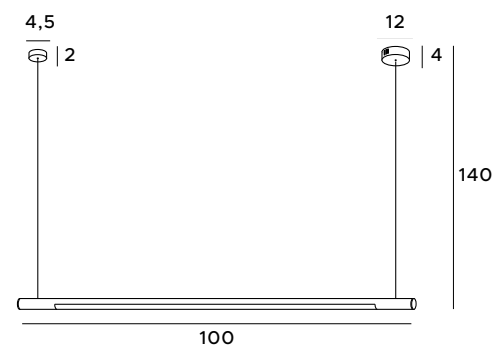

P0357   P0356
P0357D   P0356D
biały | white   złoto | gold
1x16W LED 1360lm 3000K
stal nierdzewna,   stainless steel,
akryl   acrylic