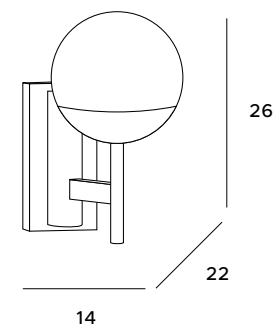

W0207		W0255	
1x40W E14 230V		1x40W E14 230V	
złote	gold	czarny	black
metal, błyszczące szkło mleczne	metal, shiny opal glass	metal, błyszczące szkło mleczne	metal, shiny opal glass