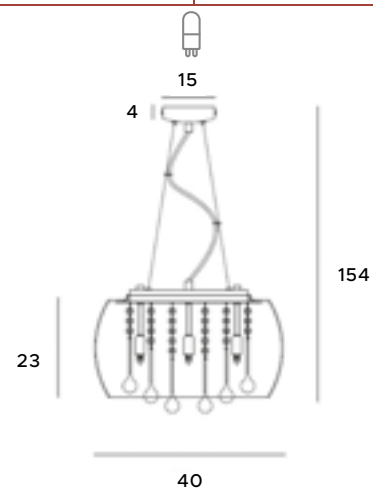

P0076-06X
6x40W G9 230V

chrom	chrome
szkło lustrzane, metal	mirror glass, metal

P0076-01D
1x40W G9 230V

chrom	chrome
szkło lustrzane, metal	mirror glass, metal

P0076-05L
5x40W G9 230V

chrom	chrome
szkło lustrzane, metal	mirror glass, metal