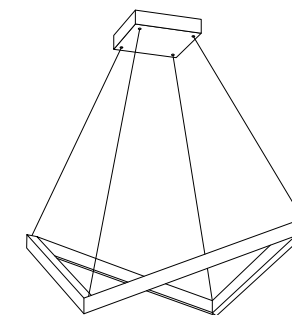

Origami

Lampy z rodziny Origami łączą w sobie prostotę, ciekawy design i odrobinę egzotyki. Wykonane są z metalowego profilu w efektownym kształcie, w którym umieszczono światło LED. Sprawdzą się jako główne oświetlenie wnętrz. Pasują do aranżacji nowoczesnych i skandynawskich. Oprawy Origami dostępne są w formie plafonu lub lampy wiszącej.

Origami lamps combine simplicity, interesting design and a touch of exoticism. They are made out of metal and are profiled in an effective shape with LED light. Perfect as the main interior lighting. They are especially suitable for modern and Scandinavian arrangements. Origami luminaires are available in the form of a ceiling or pendant lamp.

P0363
40W LED 2800lm 3000K

białe	white
metal, akryl	metal, acrylic

LED
in. + traf.

55x52

150