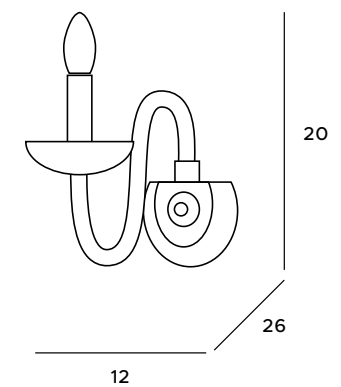

Lord

W0235
1x40W E27 230V 1x1W LED

chrom, czarny abażur	chrome, black shade
metal	metal

Iris

W0199
1x40W E14 230V

chrom	chrome
metal, szkło	metal, glass

Karo

Nowoczesny design ukryty w prostym kształcie – te walory zapewni nam lampa wisząca Karo, z wykończeniem w kolorze miedzi. Jeśli wnętrza mają być gustownie udekorowane i pięknie oświetlone, bez konieczności stosowania skomplikowanych konstrukcji świetlnych, ten model pomoże w łatwy sposób sprostać temu zadaniu.