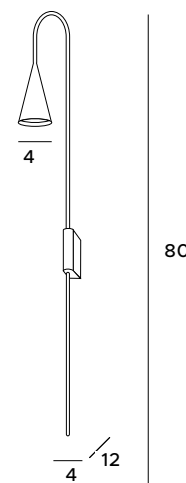

Comet

Lampy z serii Comet to propozycja dla osób szukających stylowego rozwiązania oświetleniowego. Połączenie długiego pręta i niewielkiego klosza z modułem LED to rozwiązanie niezwykle surowe, ale też eleganckie. Wspaniale uzupełni wnętrza minimalistyczne i nowoczesne. W rodzinie opraw Comet dostępna jest lampa wisząca lub kinkiet.

The Comet series of lamps are a proposal for people looking for a stylish light source. The combination of a long rod and a small lampshade with an LED module is very austere, but also elegant. It will perfectly complement minimalist and modern interiors. The Comet family of luminaires includes a pendant lamp and a wall lamp.

W0280
1x3,2W LED 300lm

czarne	black
metal, akryl	metal, acrylic

LED
in. + traf.