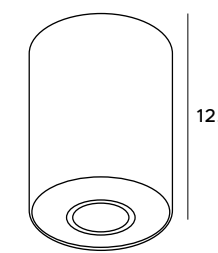

1x50W GU10 230V

czarne	black
metal	metal

9,5