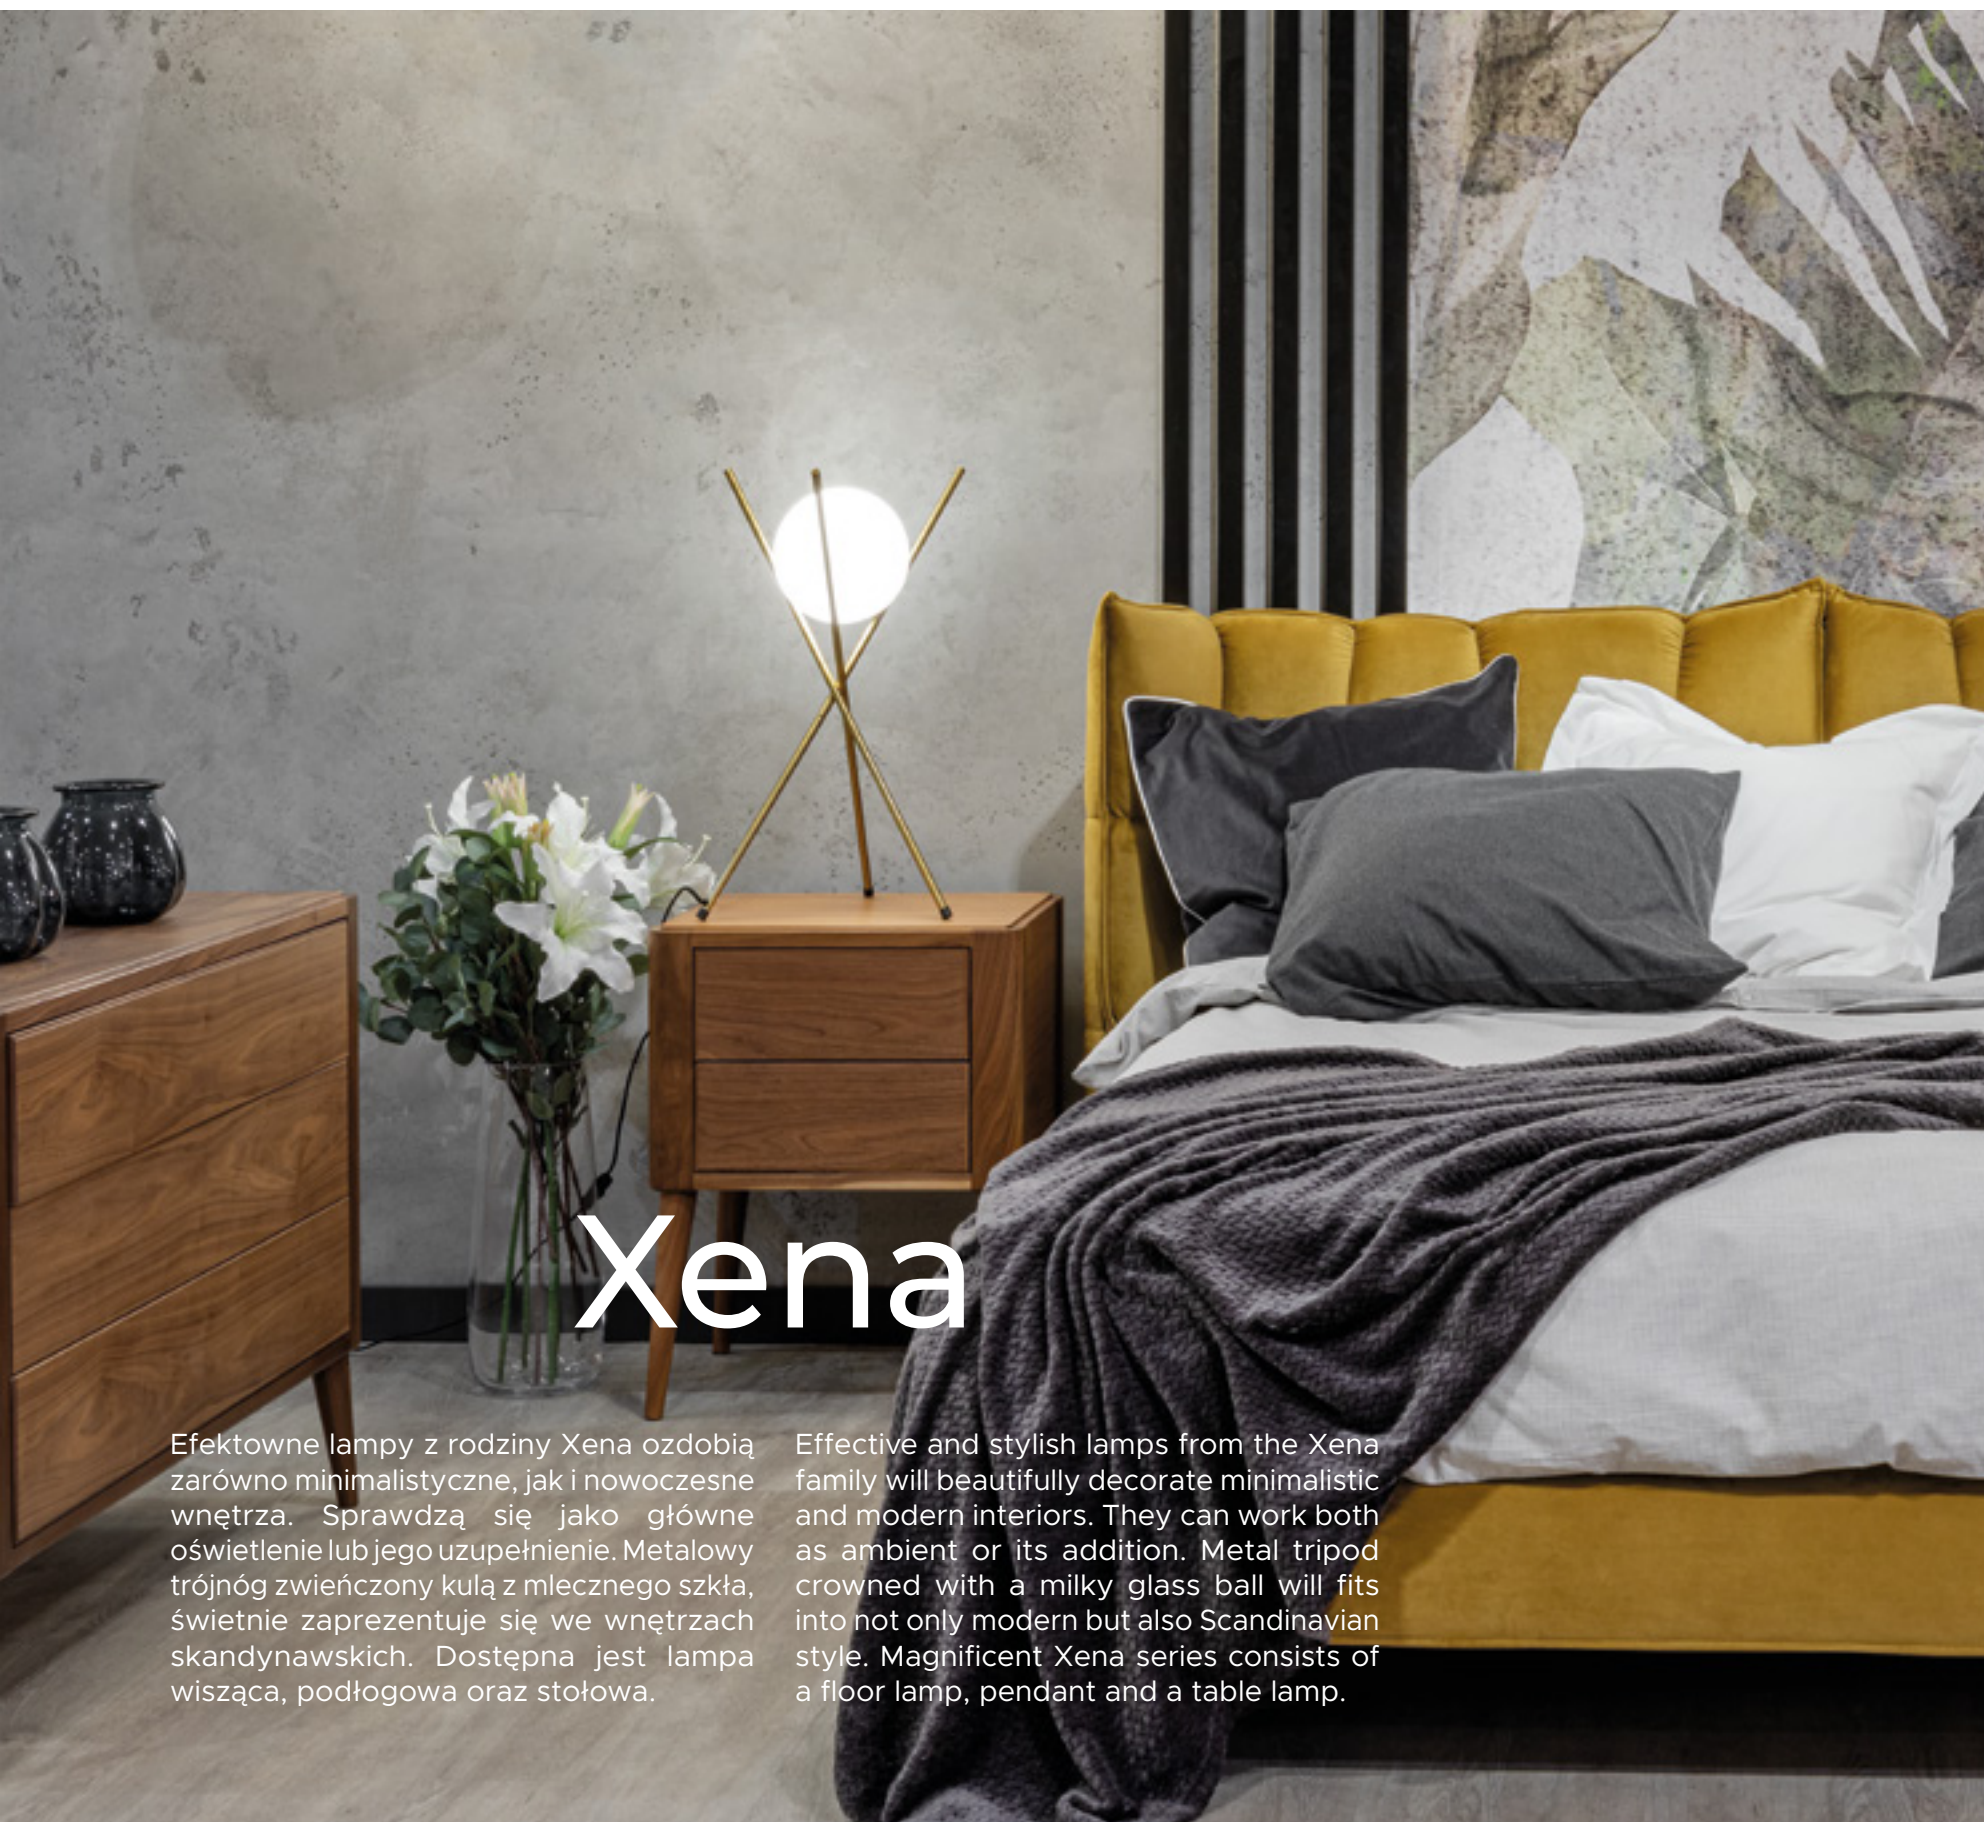

złoto	gold
metal	metal

Xena

Efektowne lampy z rodziny Xena ozdobią zarówno minimalistyczne, jak i nowoczesne wnętrza. Sprawdzą się jako główne oświetlenie lub jego uzupełnienie. Metalowy trójnóg zwieńczony kulą z mlecznego szkła, świetnie zaprezentuje się we wnętrzach skandynawskich. Dostępna jest lampa wisząca, podłogowa oraz stołowa.