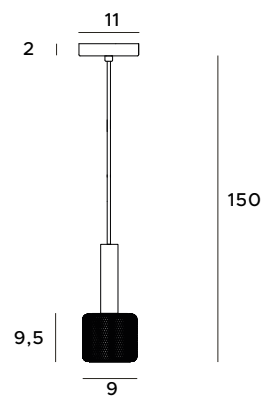

1 x5W LED 450lm
CRI 80+ 3000K

złote, czarny mat	gold, black matt
metal, akryl	metal, acrylic

W0293