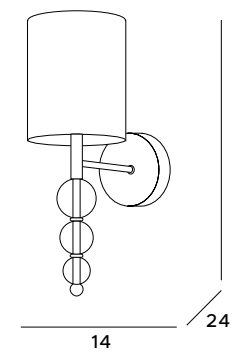

W0600

1x40W E14 230V

chrom, kremowe	chrome, off white
metal, tkanina, akryl	metal, fabric, acrylic

38

14

24

Geometric

Lampa wisząca Geometric to doskonały wybór dla zwolenników oryginalnego designu. Prostokątne ramy nie są połączone, lecz przenikają się nawzajem, dzięki czemu oprawa nabywa lekkości. Do wyboru jest lampa wisząca mniejsza i większa, która sprawdzi się w salonie lub jadalni. Dostępny jest również kinkiet, będący uzupełnieniem opraw wiszących.