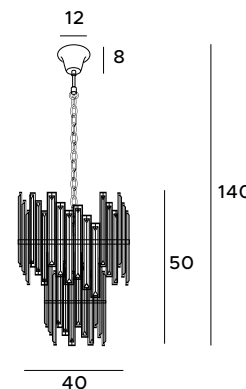

6x40W E14 230V

chrom	chrome
metal, szkło	metal, glass

P0340