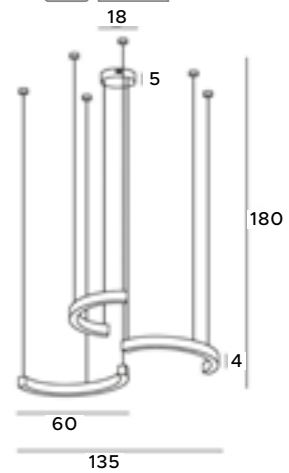

P0394D

1x40W LED 4000lm

złote	gold
metal, akryl	metal, acrylic