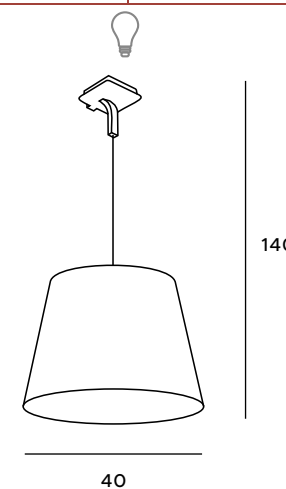

1x60W E27 230V

czarny abażur, chrom	black shade, chrome
metal, tkanina	metal, fabric

W0190