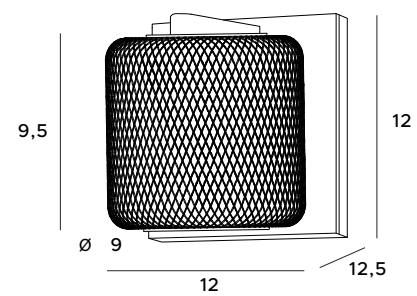

1x5W LED 450lm
CRI 80+ 3000K

złote, czarny mat	gold, black matt
metal, akryl	metal, acrylic