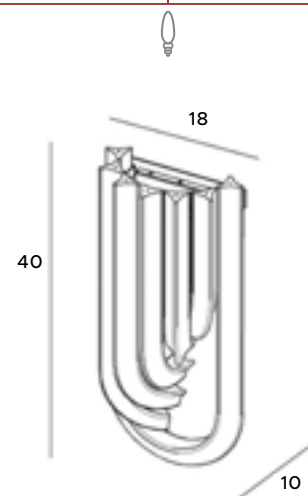

W0230

1x40W E14 230V

chrom	chrome
metal, szkło	metal, glass