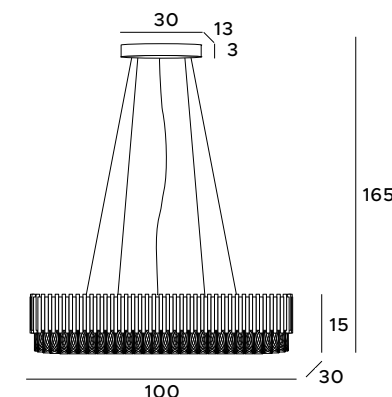

W0250

3x40W G9 230V

złote	gold
metal, szkło	metal, glass

P0352

12x40W E14 230V

złote	gold
metal, szkło	metal, glass

Plaza

Lampy wiszące Plaza zachwycają niepowtarzalnym wyglądem, nawiązującym do czasów secesyjnych. To nie tylko źródło światła, ale również wspaniały akcent dekoracyjny, przypominający elegancką biżuterię. Oprawa została zaprojektowana i wykonana z dbałością o detale. Idealnie pasuje do dużych, przestronnych wnętrz i wysokich sufitów. Do wyboru jest mniejsza i większa wersja lampy.