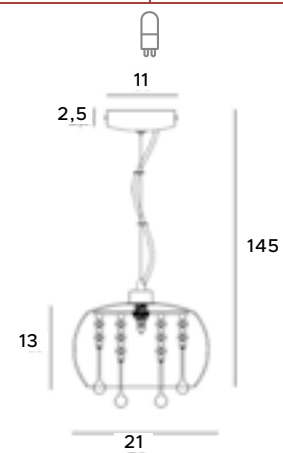

P0076-06X
6x40W G9 230V

chrom	chrome
szkło lustrzane, metal	mirror glass, metal

P0076-01D
1x40W G9 230V

chrom	chrome
szkło lustrzane, metal	mirror glass, metal

P0076-05L
5x40W G9 230V

chrom	chrome
szkło lustrzane, metal	mirror glass, metal