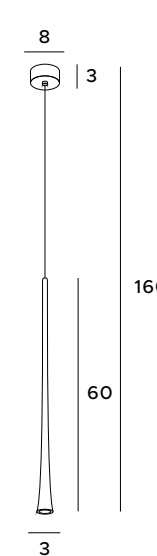

P0338

1x7W LED 218lm 3000K

kawowy	coffee
metal	metal

LED
in. + traf.

P0373

1x7W LED 218lm 3000K

czarne	black
metal	metal

LED
in. + traf.