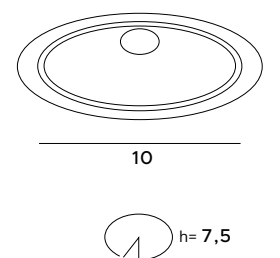

Cyklop

H0094
1x12W LED 900lm
CRI90 3000K

białe	white	czarne	black
metal, akryl	metal, acrylic	metal, akryl	metal, acrylic

H0095
1x12W LED 900lm
CRI90 3000K

Paxo

dotatkowe obręcze do wyboru

additional hoops to choose from

H0108
1x10W LED 230V 572lm
CRI90 3000K

białe	white
metal, akryl	metal, acrylic