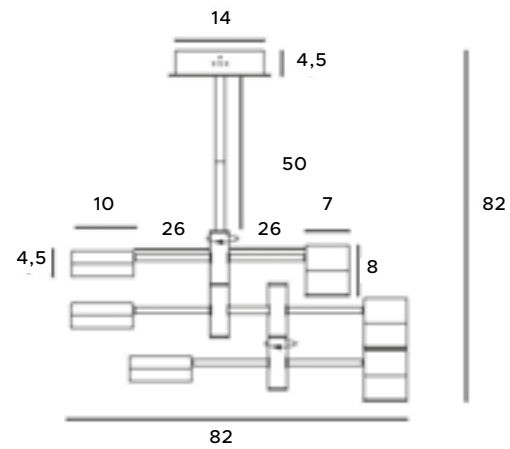

P0405

6x7W LED 2520lm

złote, czarne	gold, black
metal, akryl	metal, acrylic

LED
in. + traf.