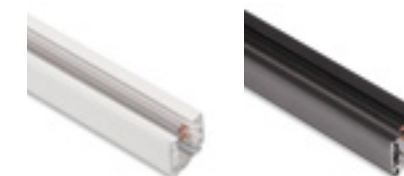

MHT1-I-WH
Łącznik wewnętrzny
Internal connector

przekrój szyny
track cross-section

MHT1-100-WH
MHT1-100-BK

Szyna o długości 1m
1m long track

MHT1-200-WH
MHT1-200-BK

Szyna o długości 2m
2m long track

MHT1-300-WH
MHT1-300-BK