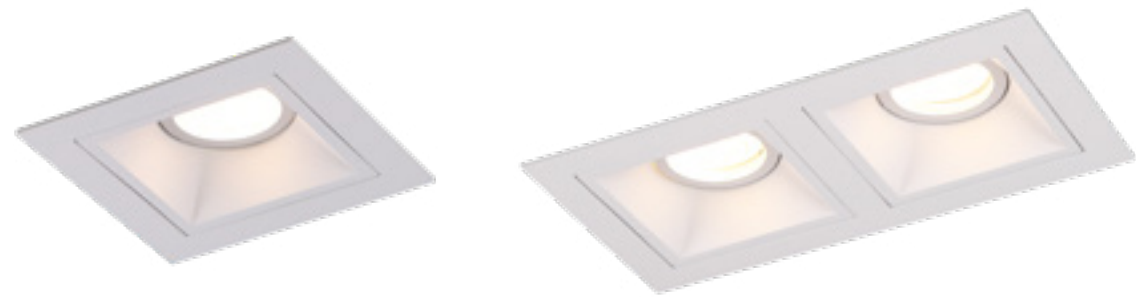

Hit

H0080

1x50W GU10 230V

białe	white
metal	metal

H0081

2x50W GU10 230V

białe	white
metal	metal