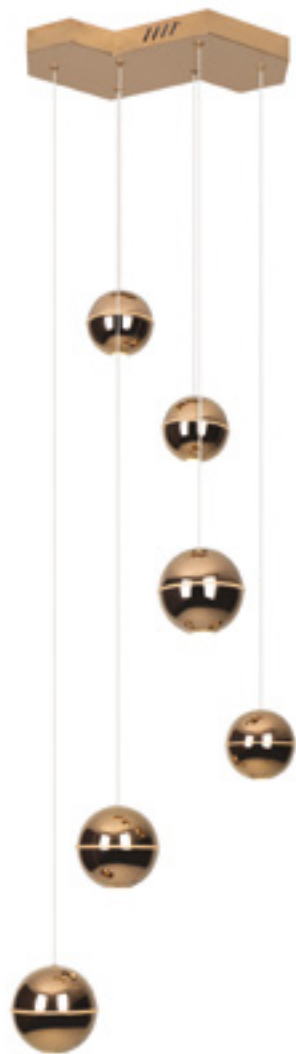

P0316D

6x4W LED 1440lm 3000K

miedz	copper
stal nierdzewna, akryl	stainless steel, acrylic

P0315D

6x4W LED 1440lm 3000K

chrom	chrome
stal nierdzewna, akryl	stainless steel, acrylic

P0314

1x4W LED 240lm 3000K

miedz	copper
stal nierdzewna, akryl	stainless steel, acrylic

P0313

1x4W LED 240lm 3000K

chrom	chrome
stal nierdzewna, akryl	stainless steel, acrylic