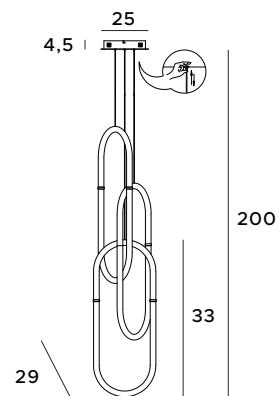

P0431D

3x15W 3150lm CRI 90 3000K

złote	gold
stal nierdzewna, szkło acrylowe, silikon	stainless steel, acrylic glass, silicon