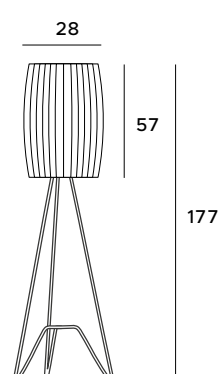

F0054

1x40W E27 230V

czarna podstawa, biały abażur	black body, white shade
metal, tkanina	metal, fabric