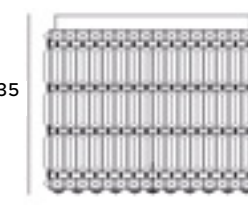

60

C0127

11x40W E14 230V

chrom	chrome
metal, szkło	metal, glass

35