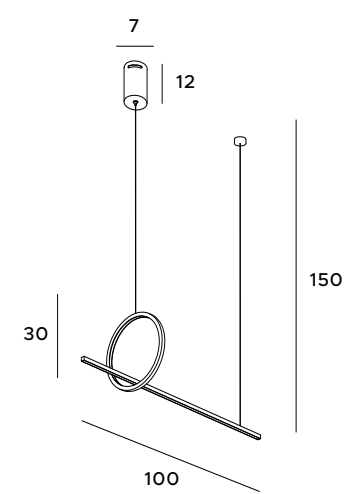

P0390
1x18W LED 1800lm 3000K

złote	gold
stal nierdzewna	stainless steel

LED in. + traf.