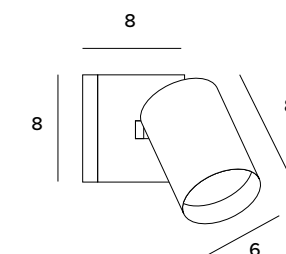

W0221 2x50W GU10 230V	
czarne metal	black metal