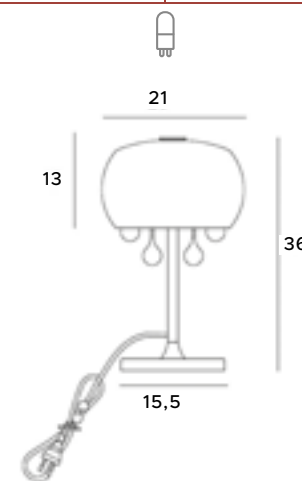

chrom	chrome
szkło lustrzane, metal	mirror glass, metal

F0076-04A
4x40W G9 230V