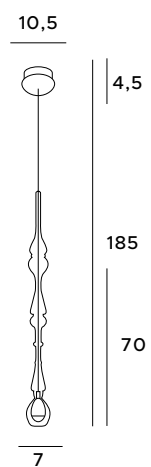

P0248

1x3W LED 285lm 3000K

chrom	chrome
metal, szkło bezbawne	metal, transparent glass

LED
in. + traf.