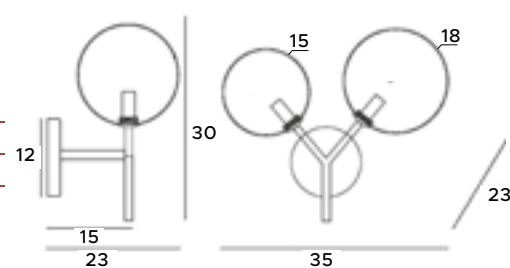

T0043

3x max 40W G9 230V

czarne	black
metal, szkło	metal, glass

T0035

3x max 40W G9 230V

mosiądz	brass
metal, szkło	metal, glass

Lotus

Lampy wiszące Lotus urzekają designem i nowoczesnością, są wspaniałym przykładem kreatywności projektantów wyposażenia wnętrz. Stanowią one funkcjonalne oświetlenie, a o niebywałej formie i kształcie. Łączą w sobie nowoczesny polot i najnowsze trendy. Rodzina składa się z dwóch opraw wiszących – z jednym, jak i trzema łukami oraz kinkietu.