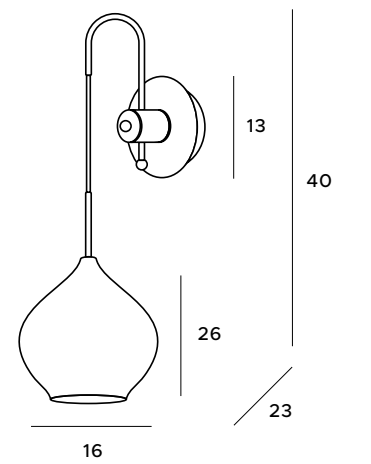

chrom	chrom
szkło bezbarwne	transparent glass
metal, szkło	metal, glass

W0249

1x25W G9 230V

chrom	chrom
szkło dymione	smoked glass
metal, szkło	metal, glass

Olimpic

Tradycja i nowoczesność – niektórzy powiedzą, że połączenie trudne do osiągnięcia. A jednak twórcom lampy wiszącej Olimpic udało się to uzyskać. Stworzyli piękną i elegancką lampę wiszącą, która zachwyca tradycyjnym kształtem żyrandola, a jednocześnie przyciąga uwagę współczesnymi i innowatorskimi elementami dekoracyjnymi.