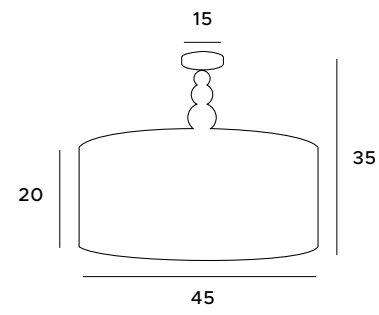

F0038

1x60W E27 230V

chrom, kremowe	chrome, off white
metal, tkanina, akryl	metal, fabric, acrylic

40

160

40

P0059

3x40W E27 230V

chrom, kremowe	chrome, off white
metal, tkanina, akryl	metal, fabric, acrylic

45

20

35

45

T0031

1x40W E27 230V

chrom, kremowe	chrome, off white
metal, tkanina, akryl	metal, fabric, acrylic

45

22

W0600

1x40W E14 230V

chrom, kremowe	chrome, off white
metal, tkanina, akryl	metal, fabric, acrylic

38

14

24