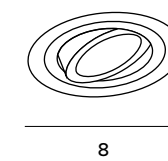

Hit

1x50W GU10 230V

białe	white
metal	metal

2x50W GU10 230V

białe	white
metal	metal

H0090

1x50W GU10 230V

czarne	black
metal	metal

H0091

2x50W GU10 230V

czarne	black
metal	metal

Signal

H0086

1x50W GU10 230V

białe	white
metal	metal

H0087

2x50W GU10 230V

białe	white
metal	metal

H0084

1x50W GU10 230V

czarne	black
metal	metal

H0083

2x50W GU10 230V

czarne	black
metal	metal

8

∅ = 8,2
h = 8,5

8

∅ = 8,2
h = 8,5