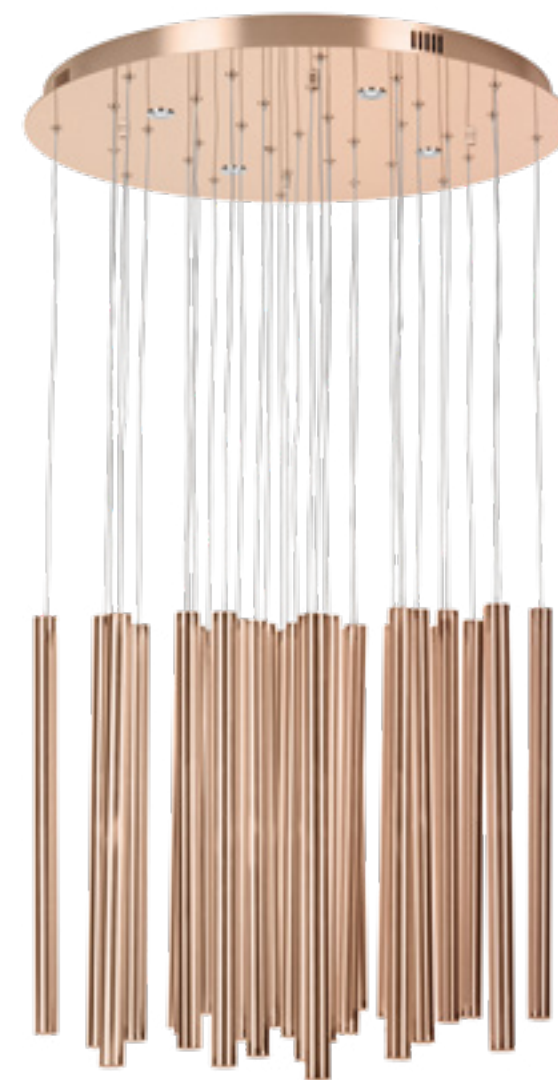

chrom	chrome
metal, szkło	metal, glass

Organic

Lampy Organic będą wspaniałą ozdobą do luksusowych i nowoczesnych wnętrz. Zbudowane są z kilkunastu nieregularnych walcowatych brył, zakończonych elementem świetlnym, które zapewnią szeroki strumień jasnego światła. Rodzina Organic składa się z plafonów, lamp wiszących oraz kinkietów, oferowanych w co najmniej dwóch atrakcyjnych metalicznych kolorach.

Lamps from the Organic series will be a great decoration for rich and modern interiors. They are made of multiple irregular cylindrical blocks, ending with a lighting element, which will provide a wide beam of bright light. The impressive Organic family consists of ceiling, pendant and wall lamps, offered in at least two attractive metallic colors.