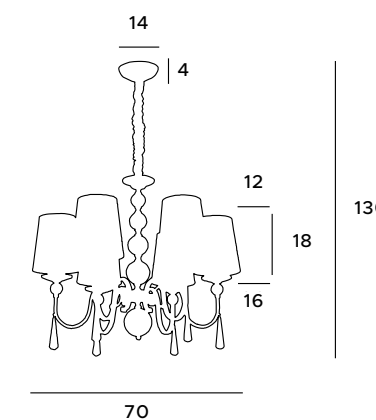

P0109

6x40W E14 230V

chrom,	chrome,
abażur ecru, metal, tkanina, szkło	ecru shade, metal, fabric, glass