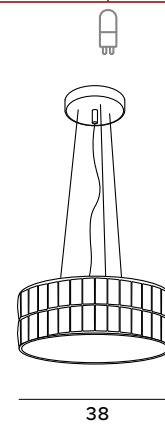

5x42W G9 230V

chrom	chrome
metal, szkło	metal, glass

P0238