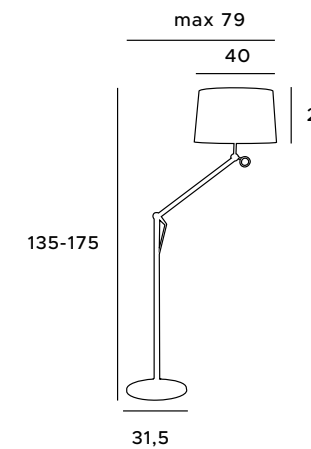

Terra

Lampa podłogowa Terra pięknie prezentuje się w nowoczesnych wnętrzach. Wykonana jest z łamanej w połowie aluminiowej nogi, na której szczycie umieszczono klasyczny, walcowaty abażur obity białą tkaniną. Idealnie uzupełni główne oświetlenie, a także będzie ciekawym akcentem dekoracyjnym w minimalistycznie urządzonej sypialni lub salonie. Sprawdzi się również w przestrzeniach komercyjnych.

The Terra floor lamp looks magnificent in modern interiors. It is made of a half-broken aluminum leg, on the top of which there is a classic, cylindrical lampshade covered with white fabric. It will perfectly complement the main lighting, and will also be a decorative accent in a minimalistic bedroom or living room- in the corner or next to a couch. It will also work well in commercial spaces.