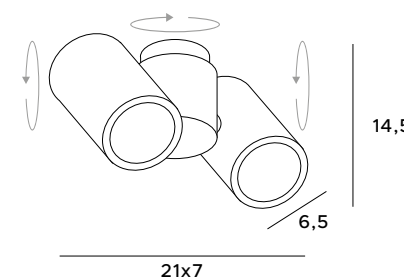

Barro

Oświetlenie punktowe przydaje się w każdym domu, a zwłaszcza takie, którego kierunek można dostosować do własnych potrzeb. Lampa natynkowa Barro posiada tę funkcję i jest dostępna w wersji pojedynczej i podwójnej. Produkt ten nadaje się wszędzie tam, gdzie liczy się minimalizm i funkcjonalność.

Spot lighting is useful in every home, especially one whose direction can be changed to suit your needs. The Barro surface mounted lamp has this function and is available in white and black, as well as in double and single versions. This product is suitable wherever minimalism and functionality matter.

C0113

2x50W GU10 230V

białe	white
metal	metal

1x50W GU10 230V

białe	white
metal	metal

C0114

2x50W GU10 230V

czarne	black
metal	metal

1x50W GU10 230V

czarne	black
metal	metal