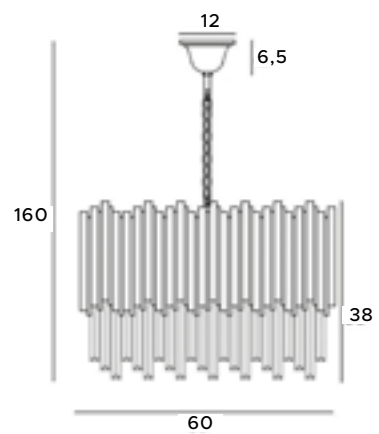

P0283

16x40W E14 230V

złote	gold
metal, szkło	metal, glass

P0284

12x40W E14 230V

złote	gold
metal, szkło	metal, glass

W0227

4x40W G9 230V