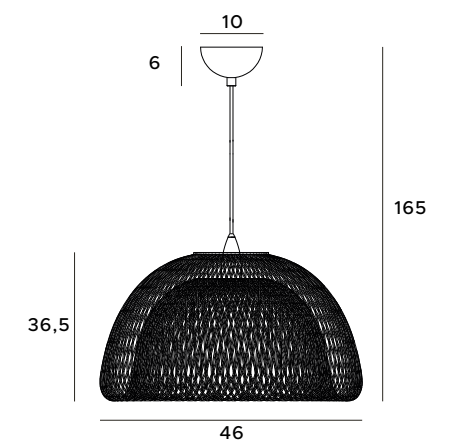

1x40W E27 230V

złote, czarny mat	gold, black matt
metal	metal

P0443

1x40W E27 230V

złote malowane	malowane złoto
metal	metal