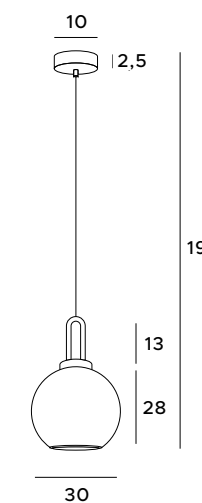

Pluton

Lampa wisząca Pluton to loftowe klimaty w najlepszym wydaniu. Wykonana została z przydymionego szkła w srebrzystym odcieniu w kształcie kopuły. Pięknie filtruje światło i miękko doświetla wnętrze. Sprawdzi się nad stołem w jadalni, wyspą kuchenną, w salonie lub też w komercyjnym wnętrzu, gdzie powinno znajdować się przyjemne dla oczu oświetlenie.

The Pluto pendant lamp represents the loft atmosphere at its best. It is made of smoked glass in a silver shade in the shape of a dome. It beautifully filters the light and softly illuminates the interior. It works well above the dining room table, kitchen island, in the living room or in a commercial interior, where there should be a non-intrusive but eye-pleasing lighting.

P0415

1x60W E27 230V

złote	gold
metal, szkło przydymione piskowane	metal, smoked glass sandblasted