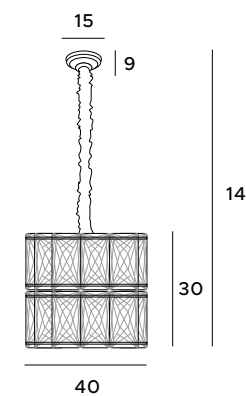

P0351

10x40W E14 230V

złote	gold
metal, szkło	metal, glass

P0350

6x40W E14 230V

złote	gold
metal, szkło	metal, glass

Passion

Stylowe lampy Passion złożone z cylindrycznych elementów, przypominają kształtem wydłużony owal, skrywający aż szesnaście punktów świetlnych. Wnętrze zostało wypełnione setkami szklanych kryształów. Stanowią one nie tylko źródło światła, ale również świetny dodatek dekoracyjny. Najlepiej wyglądają w aranżacjach urządzonych z przepychem np. w hotelowym lobby.