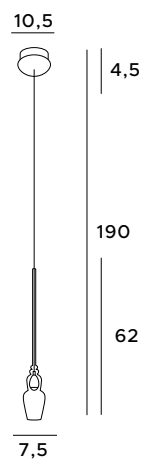

P0245

1x3W LED 285lm 3000K

chrom	chrome
metal, szkło bezbawne	metal, transparent glass

LED
in. + traf.