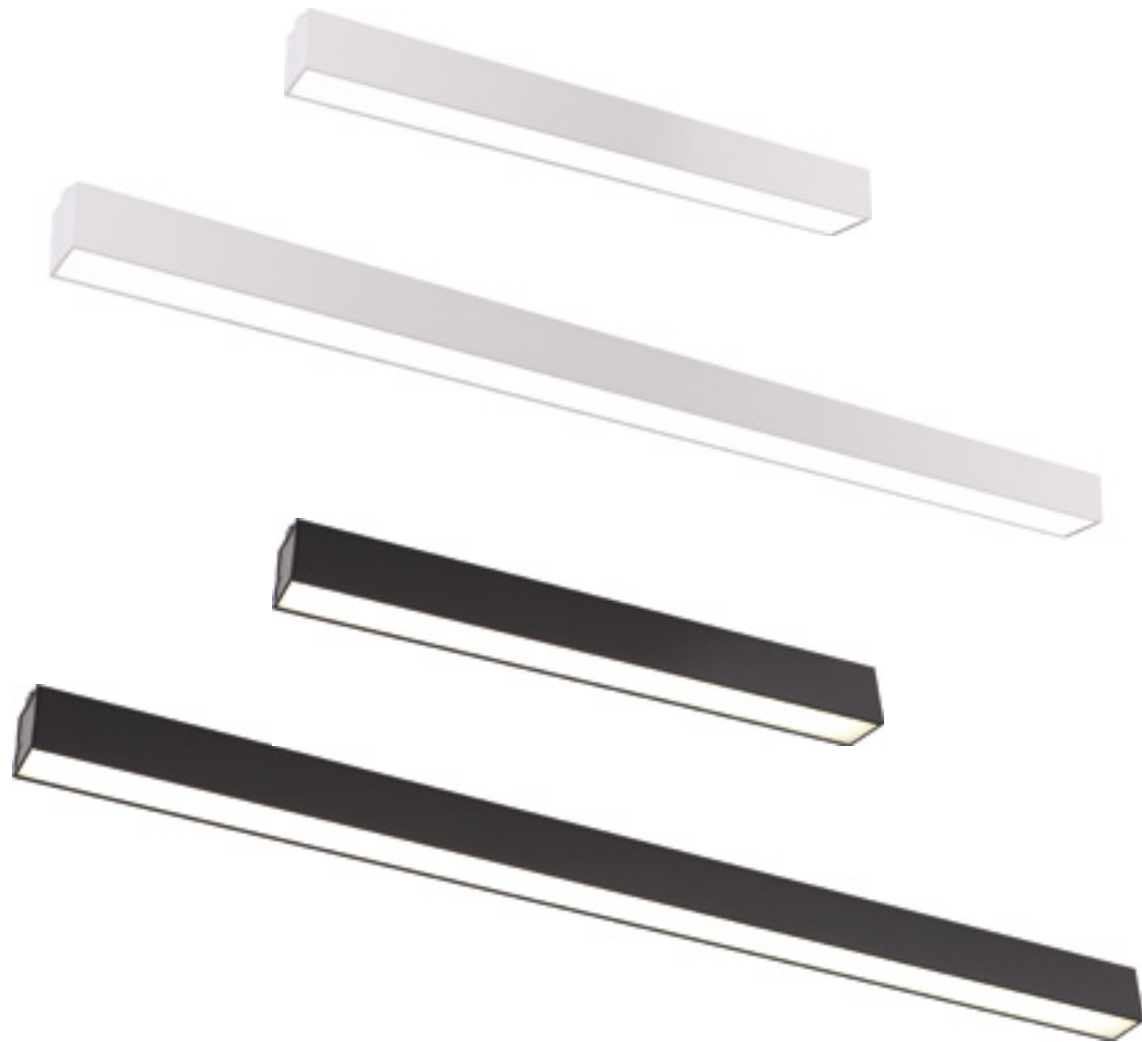

C0190   C0124
C0190D   C0124D
czarna | black   biała | white