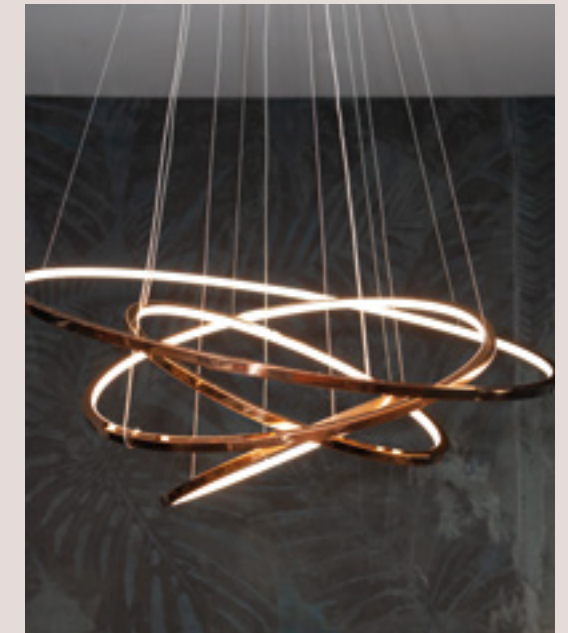

światła, oraz pozwolić im w pełni wykorzystać jego możliwości, oraz potencjał.

Jaką bazą kontrahentów dysponujemy?

Nasza baza obejmuje setki klientów, których na bieżąco informujemy o aktualnych działaniach marki, wprowadzanych nowościach, czy pojawiających się promocjach. Wykorzystujemy do tego celu zarówno nowoczesne środki komunikacji np. w postaci newslettera, jak i również i bezpośredni kontakt z naszymi wykwalifikowanymi doradcami. Wszystko to sprawia, że tylko w ciągu ostatniego roku, nasze produkty wybrało blisko 300 klientów/firm z zagranicy, w tym także i tych spoza Unii Europejskiej. Co więcej, przez ostatnie 12 miesięcy odnotowaliśmy wzrost sprzedaży o ponad 100%.