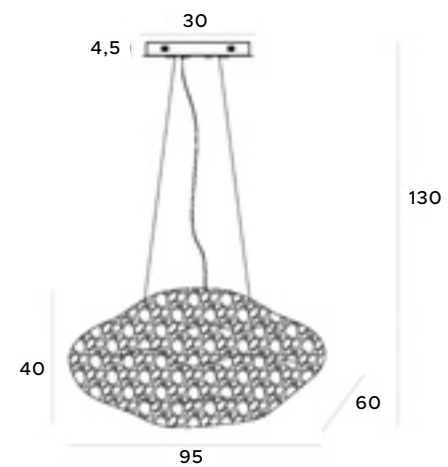

new

PO432

6 x1W LED + 8W LED
840lm CRI 80 3000K

złote	gold
stal nierdzewna, akryl	stainless steel, acrylic

Ritz

Oto wisząca lampa, która stanie się wielką gwiazdą Twojego salonu. Jej wyrafinowana konstrukcja inspirowana jest finezyjnym kształtem spirali. Dzięki temu znakomicie dopełni ona zarówno wnętrza art deco, jak i glamour. Złote wykończenie sprawia, że całość prezentuje się luksusowo, natomiast światło LED zapewnia imponujący efekt. Całość wykonano ze stali nierdzewnej oraz akrylu.