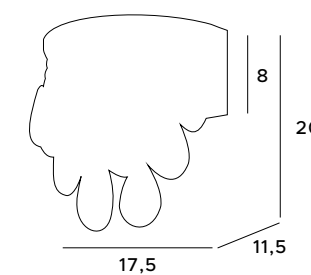

chrom	chrome
metal, szkło	metal, glass

Comet

Lampy z serii Comet to propozycja dla osób szukających stylowego rozwiązania oświetleniowego. Połączenie długiego pręta i niewielkiego klosza z modułem LED to rozwiązanie niezwykle surowe, ale też eleganckie. Wspaniale uzupełni wnętrza minimalistyczne i nowoczesne. W rodzinie opraw Comet dostępna jest lampa wisząca lub kinkiet.