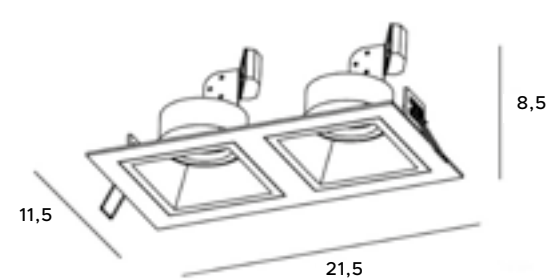

Hit

1x50W GU10 230V

białe	white
metal	metal

2x50W GU10 230V

białe	white
metal	metal

H0090

1x50W GU10 230V

czarne	black
metal	metal

H0091

2x50W GU10 230V

czarne	black
metal	metal

Signal

H0086

1x50W GU10 230V

białe	white
metal	metal

H0087

2x50W GU10 230V

białe	white
metal	metal

H0084

1x50W GU10 230V

czarne	black
metal	metal

H0083

2x50W GU10 230V

czarne	black
metal	metal

8

∅ = 8,2
h = 8,5

8

∅ = 8,2
h = 8,5