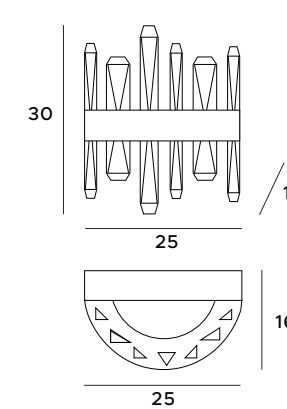

1x 12W 720lm 3200K

złote	gold
metal, szkło	metal, glass

LED
in. + traf.