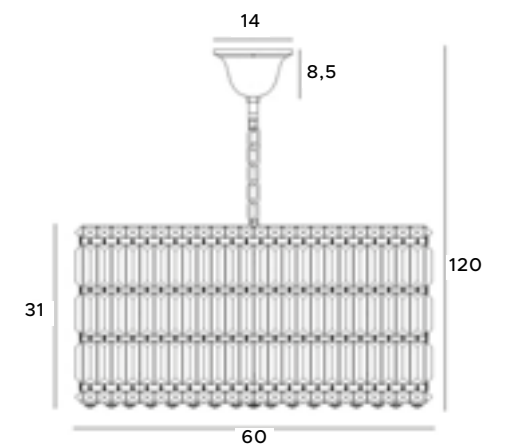

P0267

18x40W E14 230V

chrom	chrome
metal, szkło	metal, glass