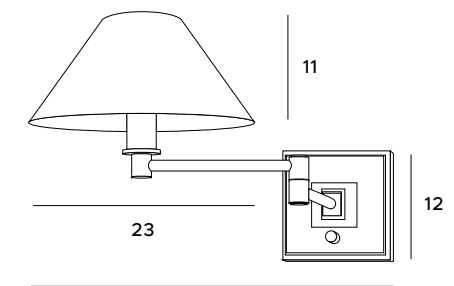

W0239

1x40W E14 230V

mosiądz	brass
metal	metal