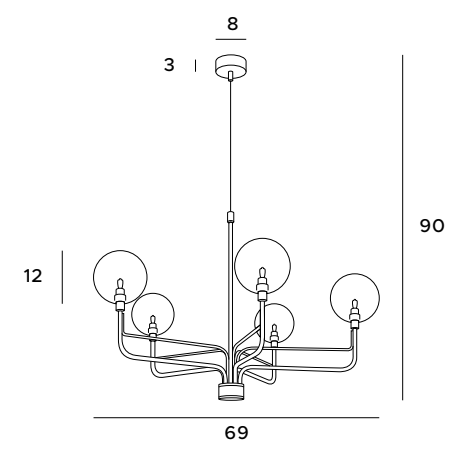

5x max 10W G9 LED 230V

mosiądz, czarne	brass, black
metal, szkło	metal, glass