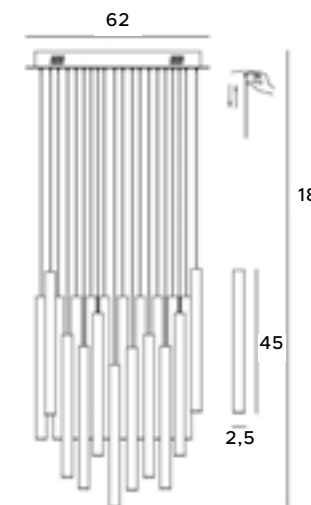

P0174D

33x1W + 4x3W LED
2200lm 3000K

miedź	copper
stal nierdzewna, akryl	stainless steel, acrylic