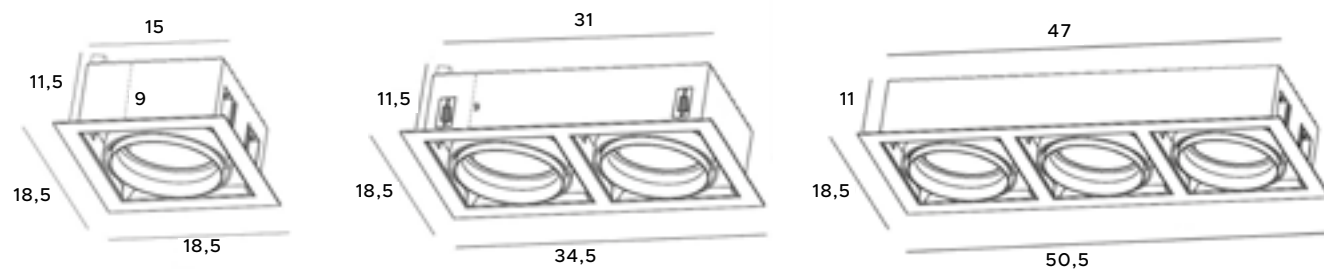

H0059		H0060		H0061	
biały	white	biały	white	białe	white
H0048		H0049		H0041	
1x50W AR111 GU10 230V		2x50W AR111 GU10 230V		1x50W GU5.3 12V	
czarne	black	czarne	black	metal	chrome
metal	metal	metal	metal	metal	metal

H0036		H0037		H0038	
H0039		H0040		H0041	
1x50W GU10 230V		1x50W GU5.3 12V		1x50W GU5.3 12V	
białe	white	metal	brushed	chrom	chrome
metal	metal	szcztokowany	metal	metal	metal