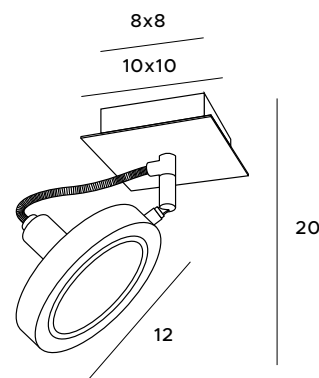

C0139 1x40W G9 230V		C0140 1x40W G9 230V	
białe metal	white metal	czarne, chrom metal	black, chrome metal