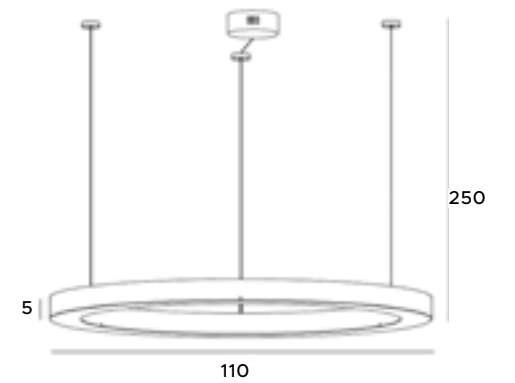

P0370D
1x67W LED 6700lm 3000K

złote	gold
stal nierdzewna, akryl	stainless steel, acrylic