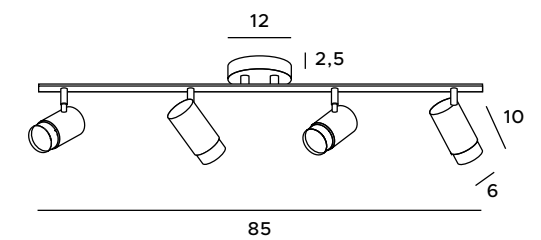

P0408
max 1 x GU10 5W LED 230V

złote, czarne	gold, black
metal	metal

C0196

max 4 x GU10 5W LED 230V

złote, czarne	gold, black
metal	metal