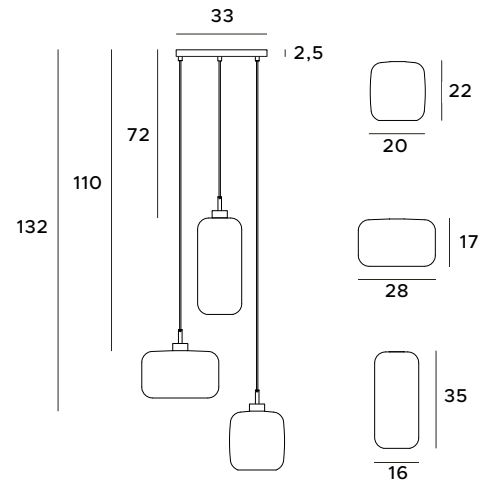

P0451

3x60W E27 230V

złote szczotkowane	brushed gold
metal, błyszczące	shiny
szkło mleczne	opal glass