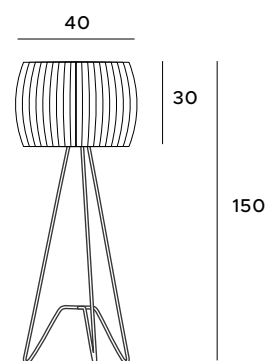

F0053
1x40W E27 230V

czarna podstawa, biały abażur	black body, white shade
metal, tkanina	metal, fabric

140

F0052

1x40W E27 230V

czarna podstawa, biały abażur	black body, white shade
metal, tkanina	metal, fabric