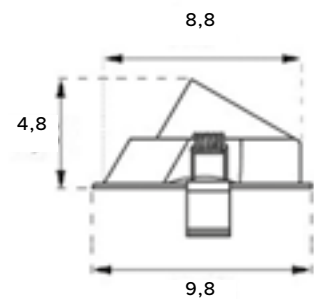

H0113
Oprawa do zastosowania z modułem świetlnym LED H0112
To be used with H0112 light module

białe	white
metal, szkło	metal, glass

H0114
Oprawa do zastosowania z modułem świetlnym LED H0112
To be used with H0112 light module

czarne	black
metal, szkło	metal, glass

H0112
1x9W LED 850lm
CRI 90+ 3000K

czarne	black
metal	metal