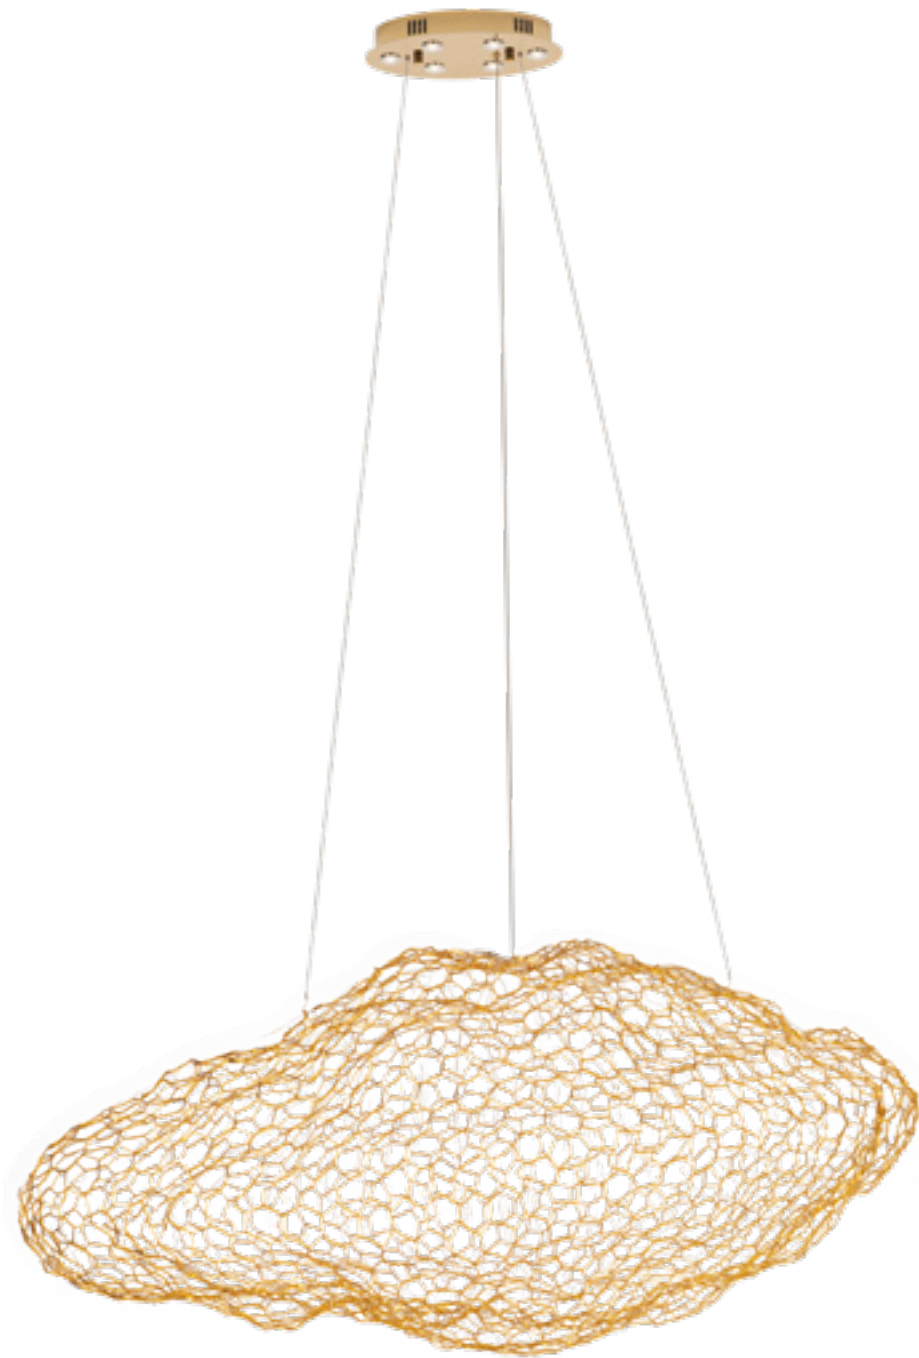

new

PO432

6 x1W LED + 8W LED
840lm CRI 80 3000K

złote	gold
stal nierdzewna, akryl	stainless steel, acrylic