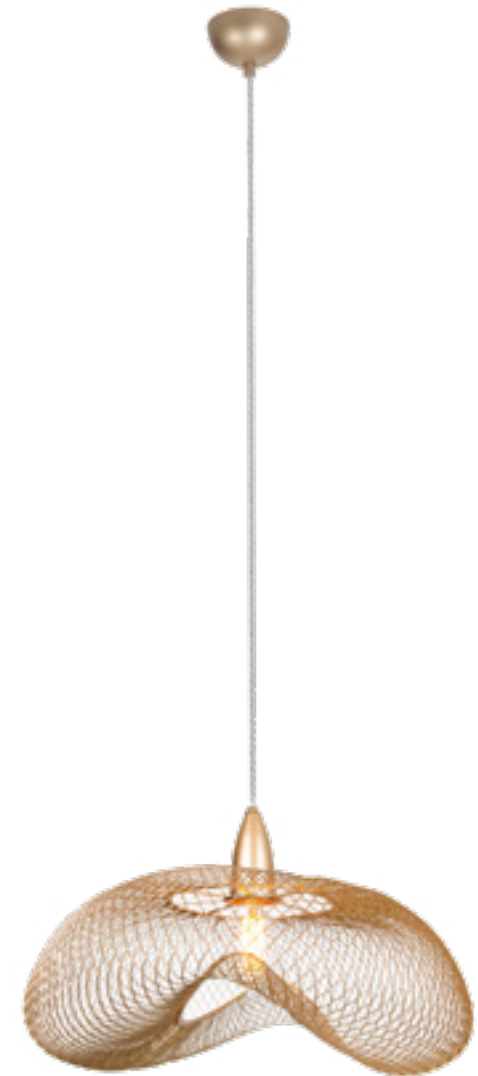

P0440

1x40W E27 230V

złote, czarny mat	gold, black matt
metal	metal

P0441

1x40W E27 230Vt

złote malowane	painting gold
metal	metal

P0444

1x40W E27 230V

złote, czarny mat	gold, black matt
metal	metal

P0445

1x40W E27 230V

złote malowane	painting gold
metal	metal