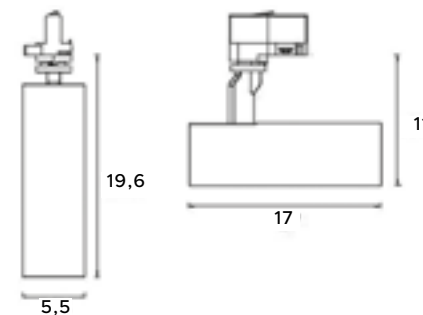

1x8W LED 704lm 3000K

czarne	black
metal, akryl	metal, acrylic

C0204

1x8W LED 704lm 3000K

czarne	black
metal, akryl	metal, acrylic

S0015

1x15W LED 1327lm
CRI90+ 3000K

białe	white	czarne	black
metal, szkło	metal, glass	metal, szkło	metal, glass

S0016

1x15W LED 1327lm
CRI90+ 3000K