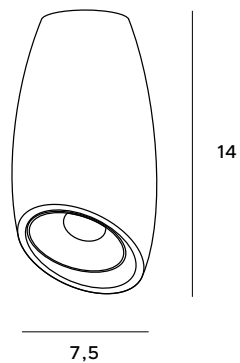

C0158		C0159	
1x50W GU10 230V		1x50W GU10 230V	
białe metal	white metal	czarne metal	black metal