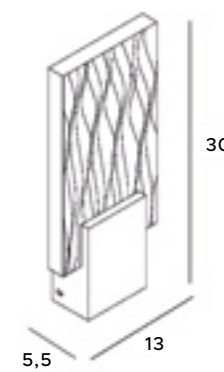

W0289

1x3W LED 230V
240lm CRI90 3000K

złote	gold
stal nierdzewna, szkło	stainless steel, szkło

P0428D

1x4,5W LED
360lm CRI90 3000K

złote	gold
stal nierdzewna, szkło	stainless steel, szkło

Mesh

Lampy Mesh to trio składające się z dwóch modeli wiszących, z pięcioma lub jednym punktem świetlnym, oraz kinkieta, który może dopełnić całą aranżację. Lampy łączą w sobie dwa kolory: luksusowe złoto z klasyczną czernią. Klosze zostały wykonane z metalowej siatki, wewnątrz której umieszczony został wsad akrylowy z zatopionymi bąbelkami powietrza.