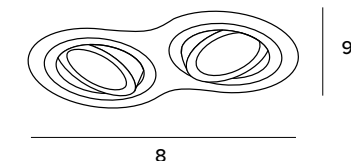

8

∅ = 8,2
h = 8,5