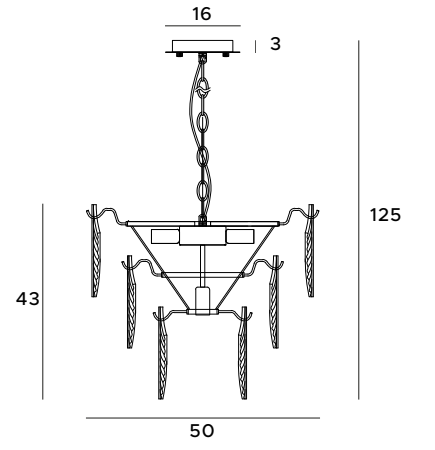

P0418
20x40W E14 230V

złote	gold
metal, szkło, tkanina	metal, glass, fabric

P0417

9x40W E14 230V

złote	gold
metal, szkło, tkanina	metal, glass, fabric

Trio

Lampy z serii Trio to nowoczesne, industrialne rozwiązanie oświetleniowe do domowych, jak i komercyjnych wnętrz. Składają się z jednego lub trzech metalowych profili, w których znajduje się moduł oświetlenia LED. Oprawa sprawdzi się jako główne oświetlenie wnętrza, ale także jako dekoracja. Lampy dostępne są w kolorystyce złotej lub czarnej.