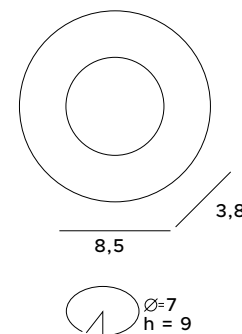

H0044		H0045	
1x35W GU5.3 12V		1x35W GU5.3 12V	
białe	white	chrom	chrome
metal, szkło	metal, glass	metal, szkło	metal, glass