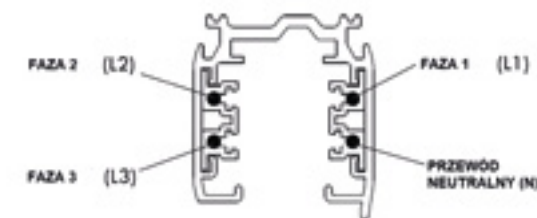

MHT1-P1-WH
MHT1-P1-WH
Krótki uchwyt do szyn
Short track holder

przekrój szyny
track cross-section