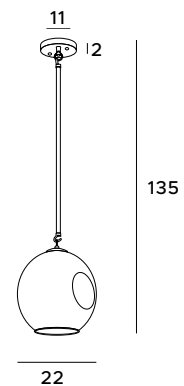

P0365

1x60W E27 230V

mosiądz	brass
metal, szkło przeźroczyste	metal, transparent glass

P0366

1x60W E27 230V

mosiądz	brass
metal, szkło przydymione	metal, smoked glass

P0288

1x60W E27 230V