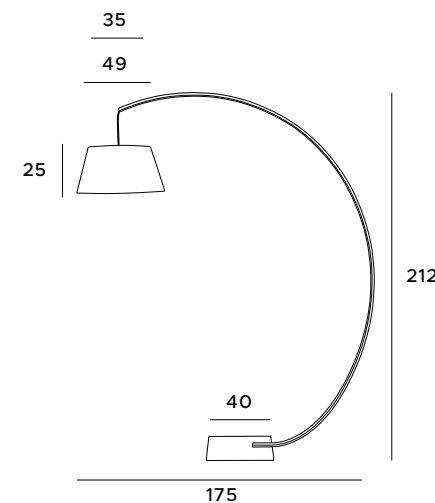

Celia

Lampa podłogowa Celia to produkt dla osób lubiących skandynawski lub loftowy klimat w domowych, lub biurowych pomieszczeniach. Wykonana w czarnym, matowym kolorze, spełni swoje zadanie przy łóżku w sypialni lub przy fotelu w bibliotece. Jej prosty design zachwyci fanów uniwersalności, która pozwala na wykorzystanie jej w większości wnętrz.

The Celia floor lamp is an ideal product for people who like the Scandinavian or loft atmosphere in home or office rooms. Made in classic black-matte color, it will fulfill its task by the bed in the bedroom or by the armchair in the library. Its simple design will delight fans of minimalism and versatility, which allows it to be used in most residential interiors.

F0046

1x60W E27 230V

czarne	black
aluminium, żelazo, czarny abażur	aluminium, iron, black shade