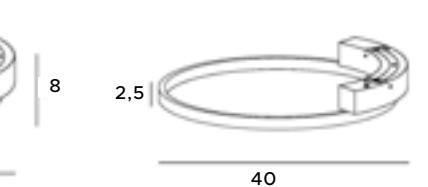

LED
in. + traf.

2,5

40

Crown

Lampa wisząca Crown to prawdziwa gratka dla osób lubiących przepych. Wieszając ją w jakimkolwiek pomieszczeniu, można być pewnym, że stanie się jego głównym, dekoracyjnym punktem. Matowy, czarny klosz i setki złotych pierścieni to połączenie, które skradnie serca osobom kochającym luksus i bogate wykończenia. Dzięki oprawie Crown wystrój zyska wyrazistość i nastrojowy klimat.