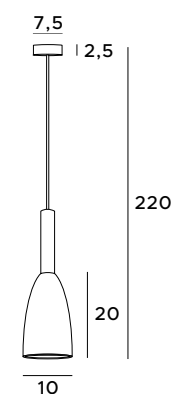

1x40W E27 230V

czarne	black
metal, drewno	metal, wood

P0148