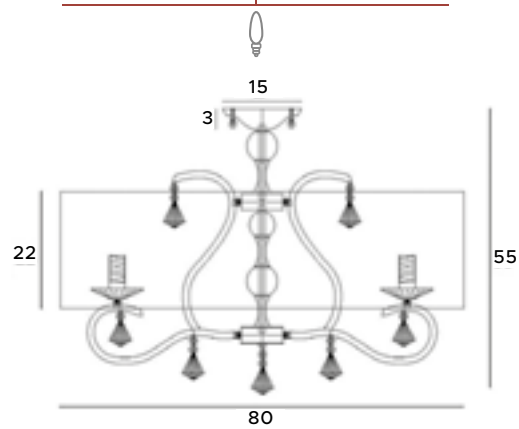

8x40W E14 230V

chrom, abażur ecru	chrome, ecru shade
metal, tkanina, szkło	metal, fabric, glass

Velvet

Plafony Velvet składają się z uformowanego na kształt koła aluminiowego profilu, w którego wnętrzu umieszczono moduł LED. Filigranowa całość świetnie się prezentuje, dobrze oświetla wnętrze i ma też dużą wartość dekoracyjną. Plafon z kilkoma obręczami lub jedną sprawdzi się we wnętrzu minimalistycznym.