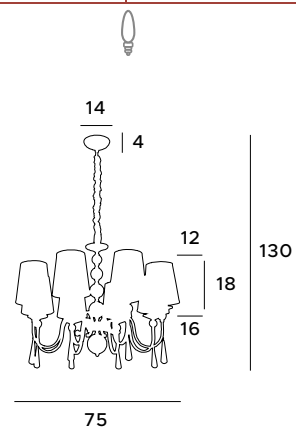

W0067

1x40W E14 230V

chrom,	chrome,
abażur ecru, metal,	ecru shade, metal,
tkanina, szkło	fabric, glass

Chicago

W lampach z serii Chicago można przebierać bez końca. Należą do niej cztery modele: lampa stojąca, lampa biurkowa, kinkiet oraz kinkiet z dodatkowym punktem świetlnym na ruchomym ramieniu. Dostępne są dwa kolory abażurów (biały i czarny) oraz trzy kolory podstaw (biały, czarny, chrom). Produkty te posiadają dość tradycyjny design, dlatego z pewnością przypadną do gustu osobom ceniącym sobie klasyczne rozwiązania.