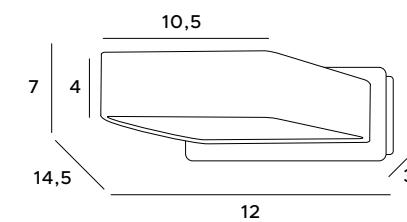

Swing

W0119
1x40W E14 230V

chrom	chrome
biały abażur metal, tkanina	white shade metal, fabric

Tokyo