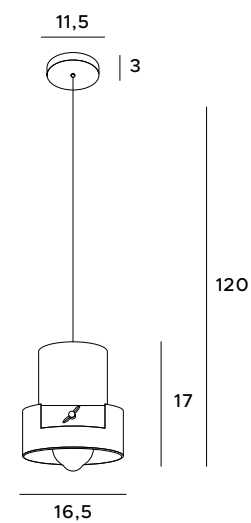

P0349

1x40W E27 230V

czarne	black
metal, drewno	metal, wood

Coffee

Oryginalna lampa wisząca Coffee przypomina cienką, rozszerzającą się ku dołowi tubę, rzucającą promień światła. Dostępna jest w kolorze ciemnej kawy lub tej zabieleną mlekiem, w dłuższym, jak i krótszym wydaniu. Wspaniale sprawdzi się w salonowych, jak i jadalnianych wnętrzach, a także w pomieszczeniach szeroko pojętej gastronomii.