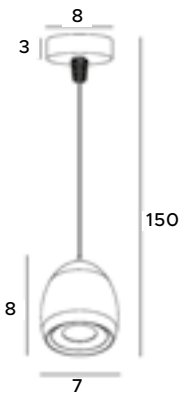

P0433

1x5W LED 430lm
CRI 80 3000K

czarne metal	black metal