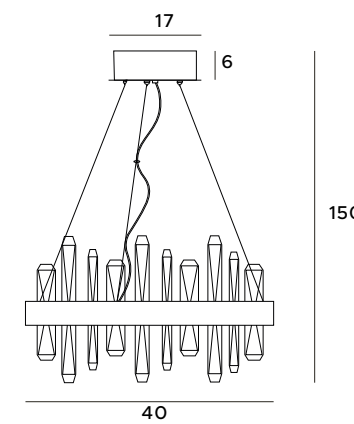

P0421

1x 31W 1860lm 3200K

złote	gold
metal, szkło	metal, glass

LED
in. + traf.

P0420

1x 21W 1260lm 3200K

złote	gold
metal, szkło	metal, glass

LED
in. + traf.