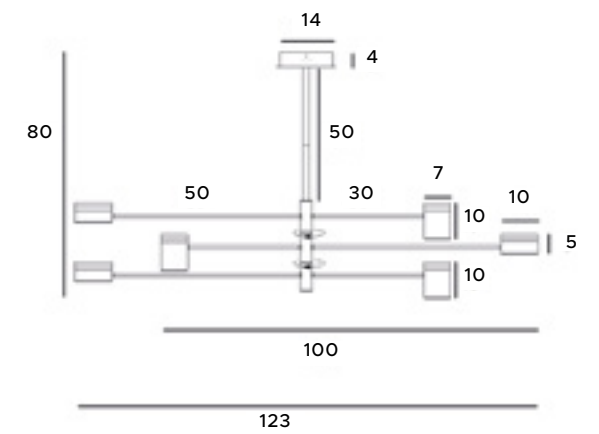

P0407

6x7W LED 2520lm

drewno, czarne	wood, black
metal, akryl	metal, acrylic

LED
in. + traf.