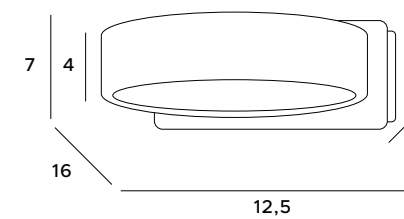

W0167
1x4,5W LED 310lm 3000K

czarne, złote	black, gold
aluminium	aluminium

LED
in. + traf.