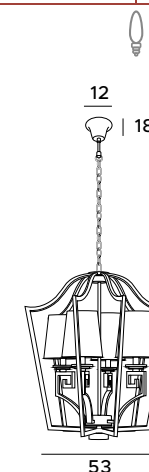

4x40W E14 230V

chrom	chrome
metal, tkanina	metal, fabric

P0324