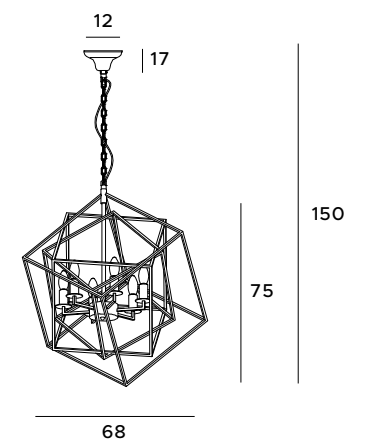

P0327

6x40W E14 230V

chrom	chrome
metal	metal

P0328

6x40W E14 230V

mosiądz	brass
metal	metal