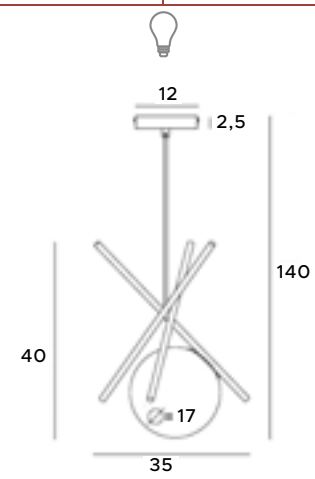

1 x max 60W E27 230V

mosiądz	brass
metal, białe szkło	metal, white glass