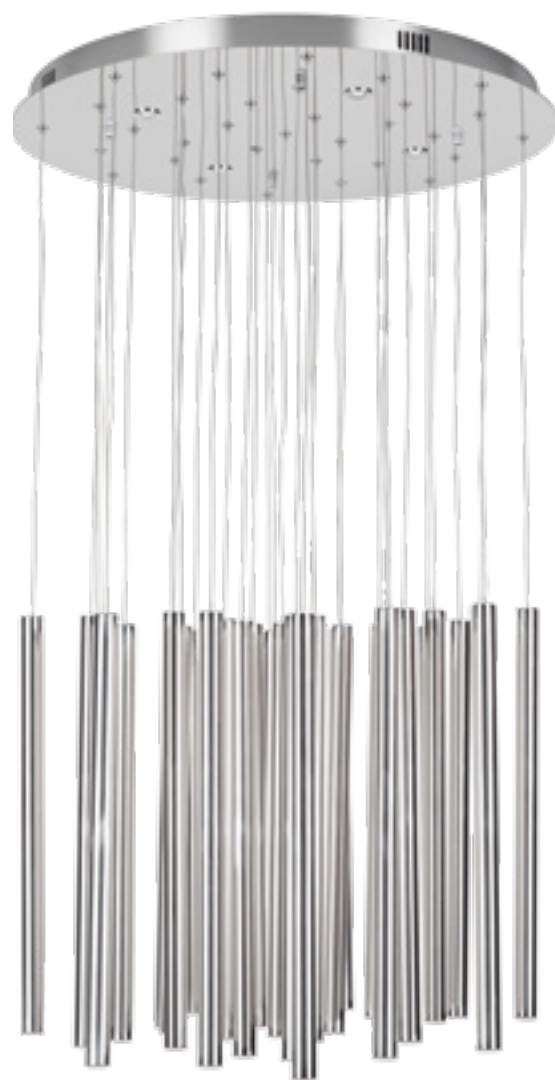

chrom	chrome
metal, szkło	metal, glass

Organic

Lampy Organic będą wspaniałą ozdobą do luksusowych i nowoczesnych wnętrz. Zbudowane są z kilkunastu nieregularnych walcowatych brył, zakończonych elementem świetlnym, które zapewnią szeroki strumień jasnego światła. Rodzina Organic składa się z plafonów, lamp wiszących oraz kinkietów, oferowanych w co najmniej dwóch atrakcyjnych metalicznych kolorach.

Lamps from the Organic series will be a great decoration for rich and modern interiors. They are made of multiple irregular cylindrical blocks, ending with a lighting element, which will provide a wide beam of bright light. The impressive Organic family consists of ceiling, pendant and wall lamps, offered in at least two attractive metallic colors.