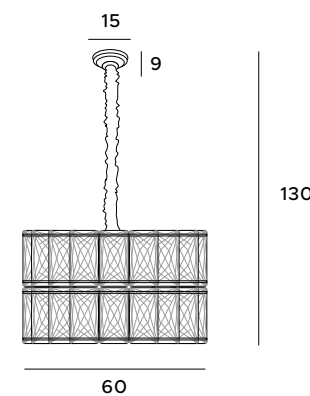

10x40W E14 230V

złote	gold
metal, szkło	metal, glass

P0350