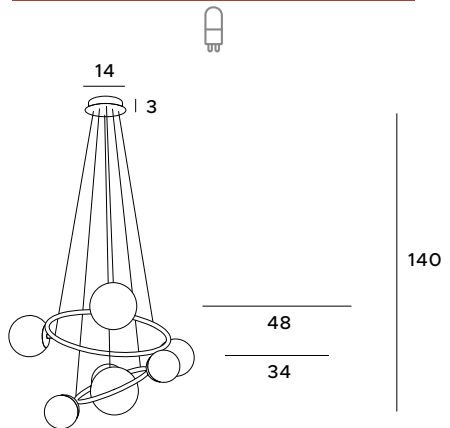

P0379
7x40W G9 230V

złote	gold
metal, szkło	metal, glass

- 3x | 12
- 3x | 15
- 1x | 18

P0378
7x40W G9 230V

złote	gold
metal, szkło	metal, glass

- 5x | 12
- 1x | 15
- 1x | 18

Cracow

Kinkiet Cracow zachwyci każdą osobę kochającą klasyczną elegancję. Jego ciepła brązowa kolorystyka, idealnie wpasuje się zarówno w jasne, jak i ciemniejsze aranżacje. Lampa sprawdzi się jako uzupełnienie aranżacji świetlnej oraz jako dodatkowe źródło światła do czytania. Świetnie będzie się prezentować w przestrzeniach urządzonych w klasycznym stylu.