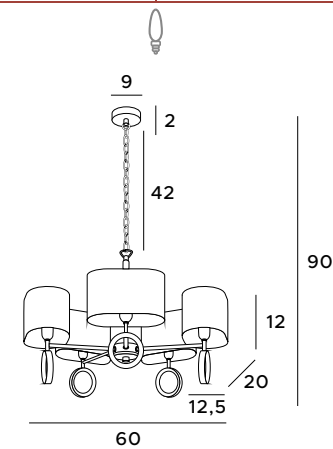

5x40W E14 230V

chrom, abażur ecru metal, tkanina	chrome, ecru shade metal, fabric

W0228