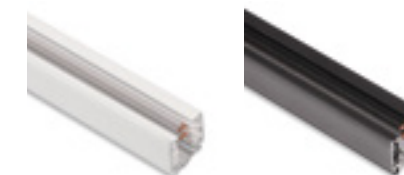

MHT1-I-WH
Łącznik wewnętrzny
Internal connector

przekrój szyny
track cross-section

MHT1-100-WH
MHT1-100-BK

Szyna o długości 1m
1m long track

MHT1-200-WH
MHT1-200-BK

Szyna o długości 2m
2m long track

MHT1-300-WH
MHT1-300-BK