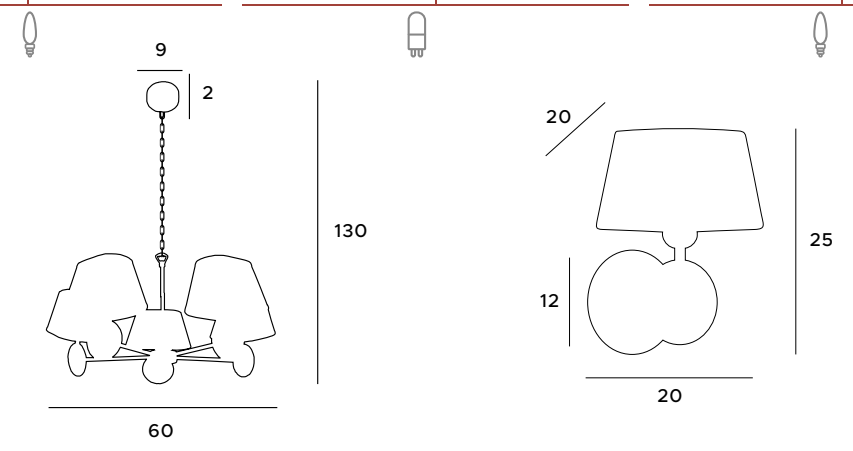

chrom, czarny i złoty abajur	chrome, black and gold shade
metal	metal

Puccini

Lampy Puccini to efektowne rozwiązanie oświetleniowe do reprezentacyjnych wnętrz. Składają się z trzech umieszczonych pionowo metalowych obręczy, na których znajdują się migoczące kryształy. Rodzina lamp Puccini to trzy lampy wiszące – mniejsze i większe oraz trzy wielkości plafonów. Świetnie sprawdzą się w salonie, jak i hotelowym lobby.