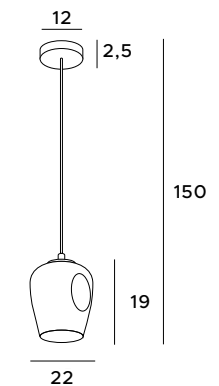

1x60W E27 230V

czarne	black
metal, szkło przydymione	metal, smoked glass