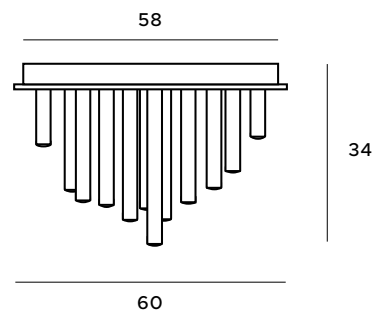

C0115D		C0188D		C0093D	
33x1W LED 1980lm 3000K		33x1W LED 1980lm 3000K		33x1W LED 1980lm 3000K	
chrom	chrome	złoto	gold	miedź	copper
stal nierdzewna, akryl	stainless steel, acrylic	stal nierdzewna, akryl	stainless steel, acrylic	stal nierdzewna, akryl	stainless steel, acrylic

LED 3000K / 4000K
możliwość wymiany
za dodatkową opłatą

LED 3000K / 4000K
can be replaced
for an additional fee