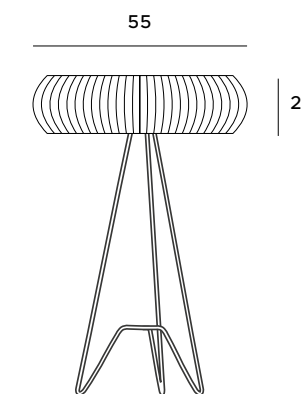

Tripod

Klasyczna forma lamp podłogowych Tripod łączy w sobie nowoczesną, industrialną podstawę z klasycznym abażurem obitym tkaniną. Oprawy prezentują się bardzo efektownie, uzupełniając górne oświetlenie, a także stanowią subtelny akcent dekoracyjny. Te funkcjonalne lampy pasują do salonu, sypialni, pokoju dziennego i wewnątrz biurowych.

The specific form of Tripod floor lamps combines a modern, industrial base with a classic fabric lampshade. The fixtures look very impressive, complementing the overhead lighting, and also provide a subtle decorative accent. These functional lamps match the living room, bedroom, living room and office interiors. There are three sizes of lamps to choose from.

F0053
1x40W E27 230V

czarna podstawa, biały abażur	black body, white shade
metal, tkanina	metal, fabric

140