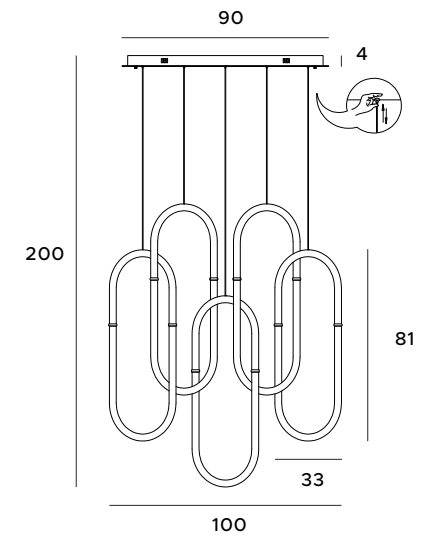

P0430D

5x14,4W 5040lm
CRI 90 3000K

złote	gold
stal nierdzewna, szkło acrylowe, silikon	stainless steel, acrylic glass, silicon