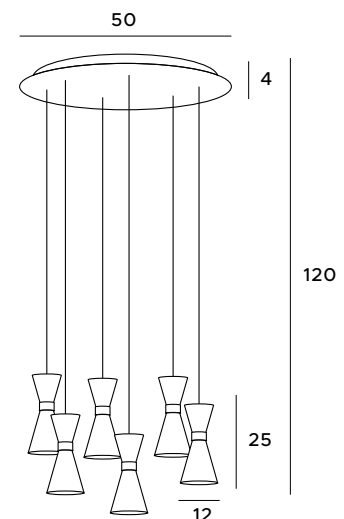

P0331
6x5W LED 1800lm 3000K

czarny, złoto	black, gold
metal	metal

LED
in. + traf.