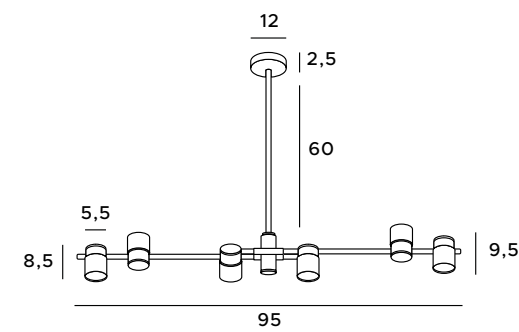

P0409

max 6 x GU10 5W LED 230V

złote, czarne	gold, black
metal	metal