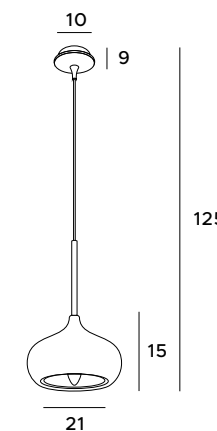

1x40W E14 230V

złoto	gold
metal	metal