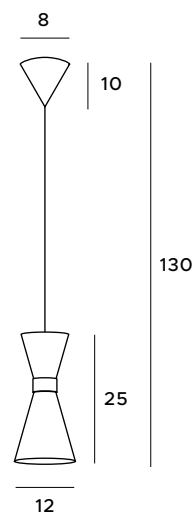

P0330
1x5W LED 300lm 3000K

czarny, złoto	black, gold
metal	metal

LED
in. + traf.