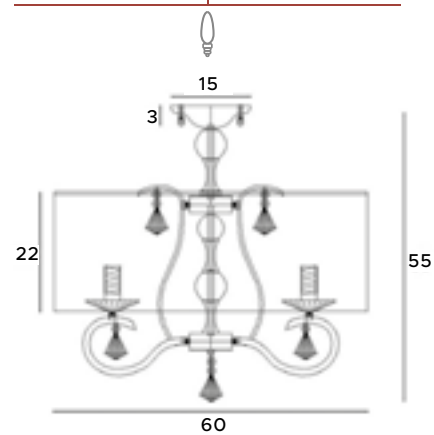

CO060

5x40W E14 230V

chrom, abażur ecru	chrome, ecru shade
metal, tkanina, szkło	metal, fabric, glass