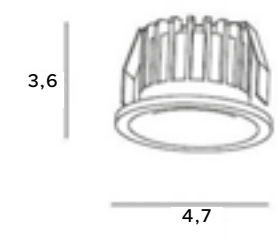

H0069
1x50W GU10 230V

białe | white
metal | metal

H0111
1x50W GU10 230V

czarne | black
metal | metal