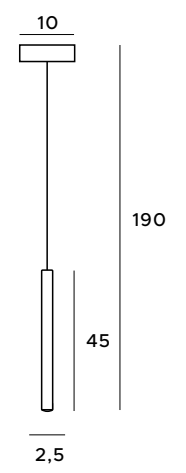

Organic Horizon

Lampa wisząca Organic Horizon doskonale sprawdzi się jako główne oświetlenie wnętrza. Oprawa ta jest świetnie zaprojektowana i wykonana z dbałością o wszystkie detale. Prosta budowa oraz moduł oświetlenia LED gwarantują, że oświetlenie to dopasuje się do salonowych i jadalnianych wnętrz. Dostępne jest czarne, chromowane, białe lub złote wykończenie lamp.