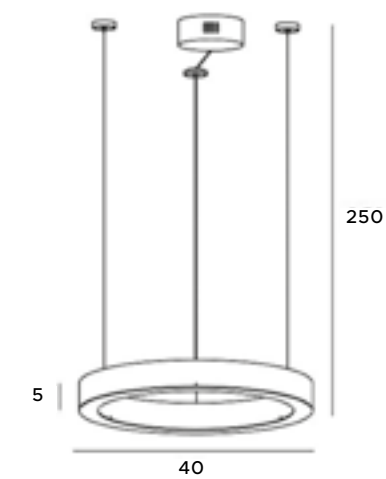

P0377D

1x25W LED 2500lm 3000K

złote	gold
stal nierdzewna, akryl	stainless steel, acrylic