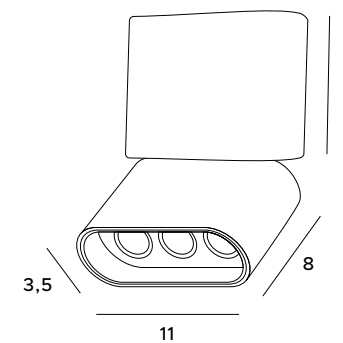

białe, czarne | white, black

C0150

3x4W LED 706lm
CRI90 3000K

czarne, złote	black, gold
metal	metal, glass

S0001