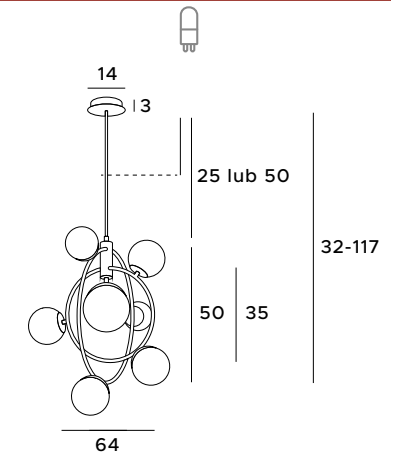

P0379
7x40W G9 230V

złote	gold
metal, szkło	metal, glass

- 3x | 12
- 3x | 15
- 1x | 18

P0378
7x40W G9 230V

złote	gold
metal, szkło	metal, glass

- 5x | 12
- 1x | 15
- 1x | 18

Cracow

Kinkiet Cracow zachwyci każdą osobę kochającą klasyczną elegancję. Jego ciepła brązowa kolorystyka, idealnie wpasuje się zarówno w jasne, jak i ciemniejsze aranżacje. Lampa sprawdzi się jako uzupełnienie aranżacji świetlnej oraz jako dodatkowe źródło światła do czytania. Świetnie będzie się prezentować w przestrzeniach urządzonych w klasycznym stylu.