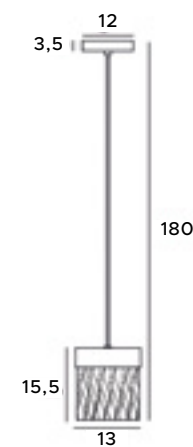

W0289

1x3W LED 230V
240lm CRI90 3000K

złote	gold
stal nierdzewna, szkło	stainless steel, szkło

P0428D

1x4,5W LED
360lm CRI90 3000K

złote	gold
stal nierdzewna, szkło	stainless steel, szkło

Mesh

Lampy Mesh to trio składające się z dwóch modeli wiszących, z pięcioma lub jednym punktem świetlnym, oraz kinkieta, który może dopełnić całą aranżację. Lampy łączą w sobie dwa kolory: luksusowe złoto z klasyczną czernią. Klosze zostały wykonane z metalowej siatki, wewnątrz której umieszczony został wsad akrylowy z zatopionymi bąbelkami powietrza.