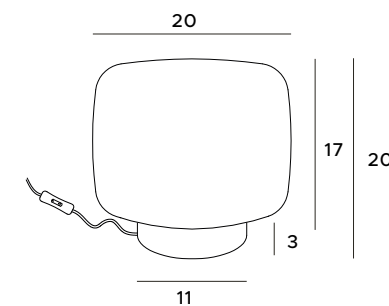

1xE27 T45 max 5W LED 230V

złote szcztokowane	brushed gold
metal, błyszczące szkło mleczne	shiny opal glass

W0296