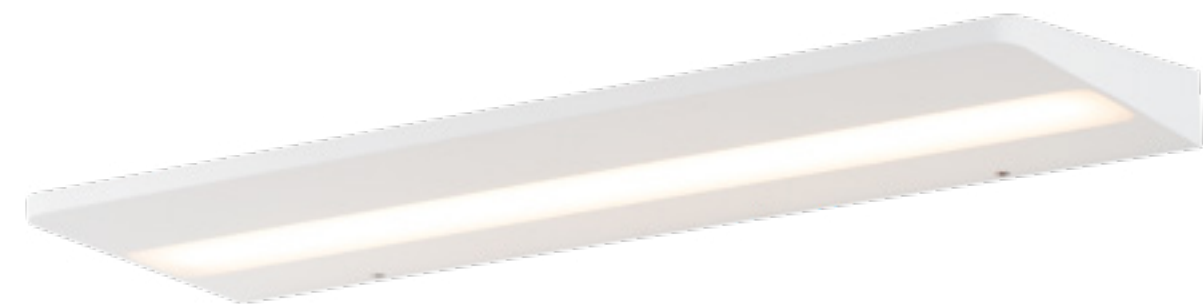

LED
in. + traf.

Shelf

Kinkiet Shelf to nowoczesna propozycja oświetleniowa do minimalistycznych wnętrz. Lampa wykonana jest w formie metalowej półki podświetlonej modułem LED, ukrytym pod mlecznym szkłem. Sprawdzi się jako uzupełnienie oświetlenia, a także jako element podświetlający najciekawsze aranżacje wnętrza.

Shelf wall lamp is a modern lighting proposal for Scandinavian and minimalist interiors. The lamp is made in the form of a metal shelf illuminated with an LED module, hidden under opal glass. It will be perfect as a complement to lighting, as well as an element illuminating the most interesting interior arrangements.