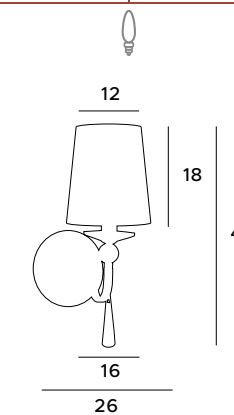

W0067

1x40W E14 230V

chrom,	chrome,
abażur ecru, metal,	ecru shade, metal,
tkanina, szkło	fabric, glass

Chicago

W lampach z serii Chicago można przebierać bez końca. Należą do niej cztery modele: lampa stojąca, lampa biurkowa, kinkiet oraz kinkiet z dodatkowym punktem świetlnym na ruchomym ramieniu. Dostępne są dwa kolory abażurów (biały i czarny) oraz trzy kolory podstaw (biały, czarny, chrom). Produkty te posiadają dość tradycyjny design, dlatego z pewnością przypadną do gustu osobom ceniącym sobie klasyczne rozwiązania.