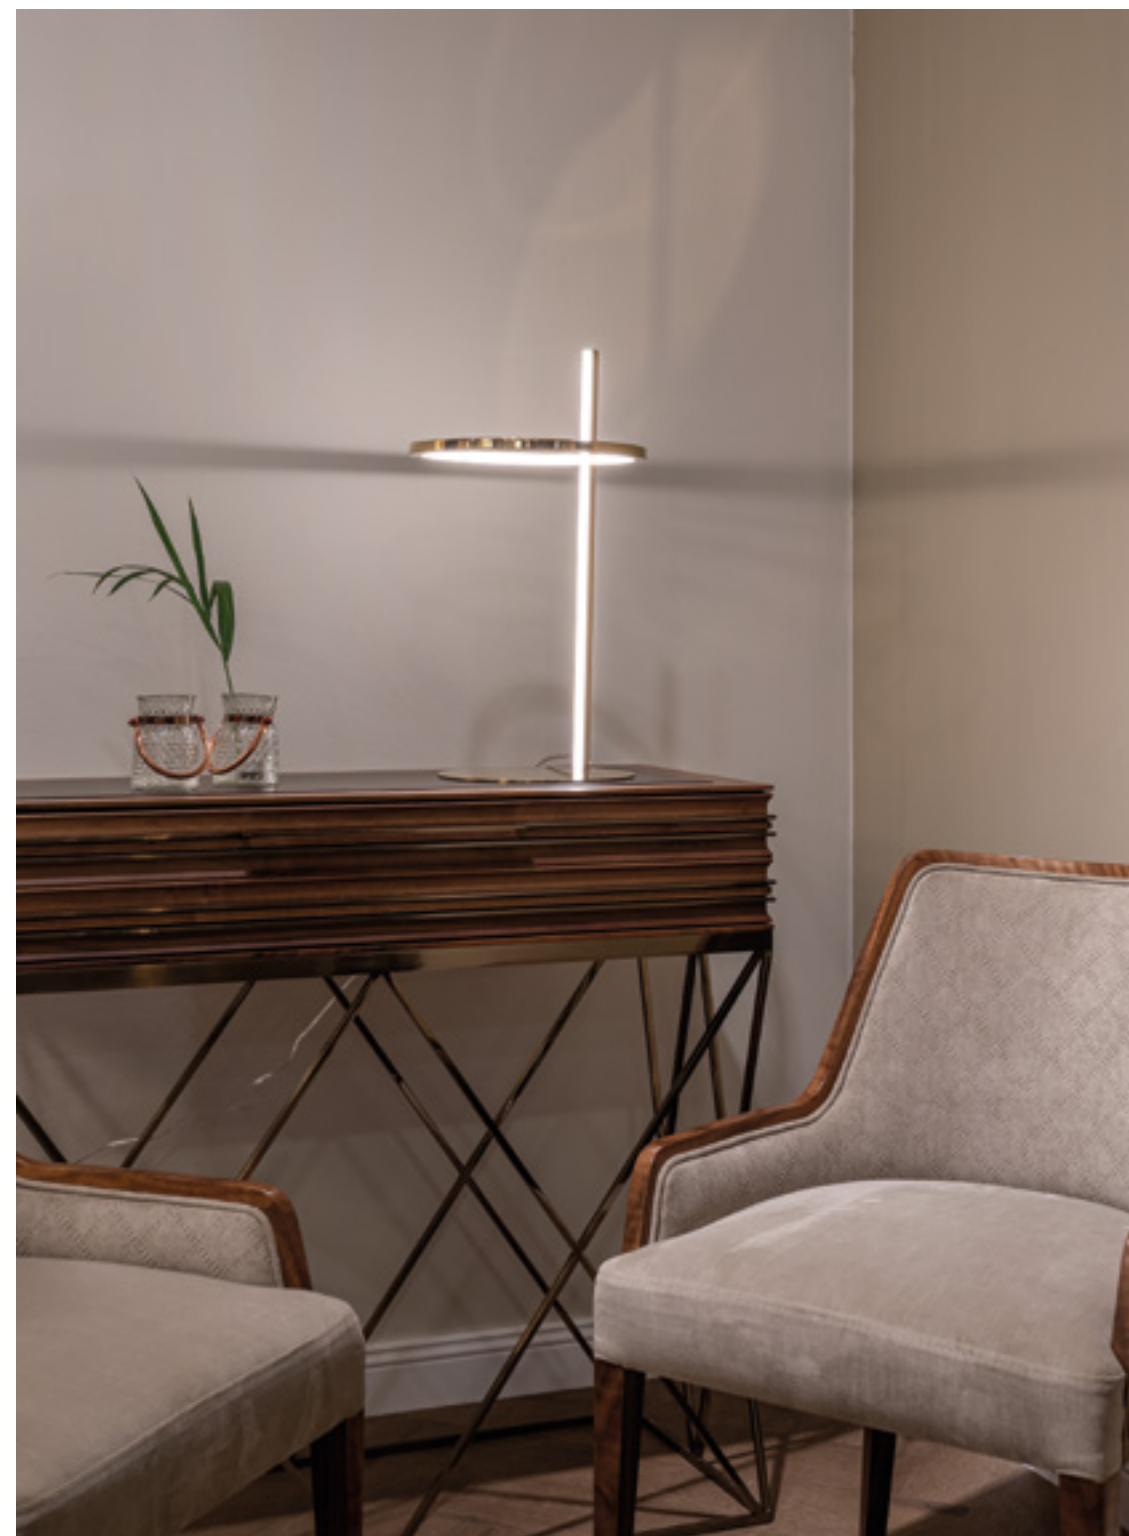

T0042

1x14W LED 1400lm 3000K

złote	gold
stal nierdzewna	stainless steel

LED
in. + traf.

30

Luxury

Urzekająca kształtem i formą lampa wisząca Luxury, może stanowić nietuzinkową ozdobę niejednego miejsca. Prosta i minimalistyczna, a jednocześnie wpadająca łatwo w oko, nada wielu pomieszczeniom szyku i elegancji. Z serii Luxury dostępne do wyboru są większe lub mniejsze obręcze opraw, które w sposób idealny udekorują wnętrza restauracyjne jak i hotelowe.