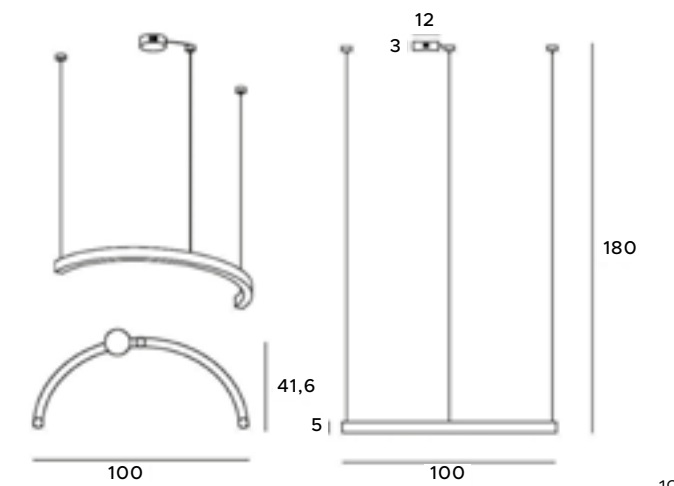

P0422D

1x33W LED 3300lm
CRI90 3000K

złote	gold
stal nierdzewna, akryl	stainless steel, acrylic