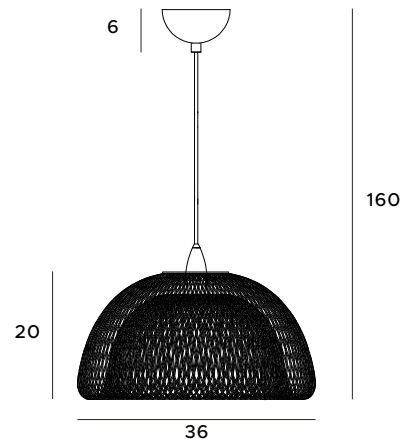

P0441

1x40W E27 230Vt

złote malowane	painting gold
metal	metal