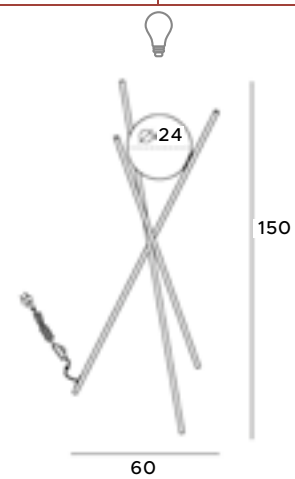

T0044
1 x max 60W E27 230V

mosiądz	brass
metal, białe szkło	metal, white glass

Ø 18

35

60

F0055

1 x max 60W E27 230V

mosiądz	brass
metal, białe szkło	metal, white glass