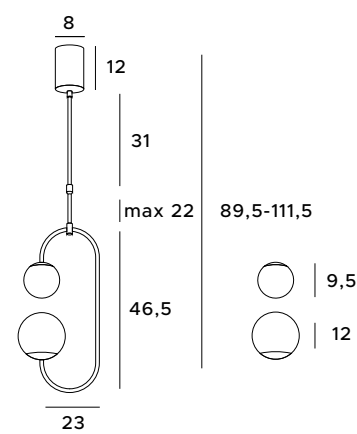

LED
in. + traf.

Trend

Lampy Trend to propozycja dla wielbicieli designerskich i bogatych rozwiązań oświetleniowych. Plafony z tej serii składają się z jednego kręgu zewnętrznego, złożonego ze złotych elementów oraz z kilku wewnętrznych kręgów kryształów. Przepięknie prezentują się pod sufitem, dając intensywne, migoczące światło. Dostępna jest lampa wisząca, plafon w dwóch wielkościach oraz kinkiet.