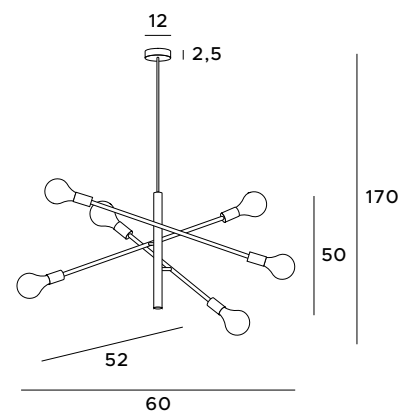

P0397

6x40W E27 230V

czarne, złote metal	black, gold metal

P0398

1x40W E27 230V

czarne, złote metal	black, gold metal