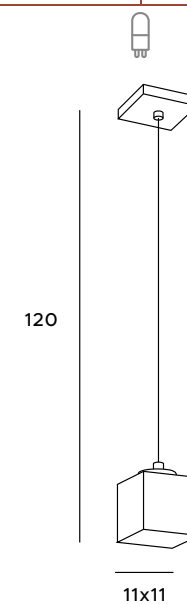

MD3014S

1x40W G9 230V

chrom	chrome
szkło mleczne	opal glass