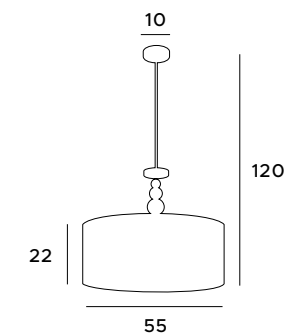

4x60W E27 230V

chrom, kremowe	chrome, off white
metal, tkanina, akryl	metal, fabric, acrylic