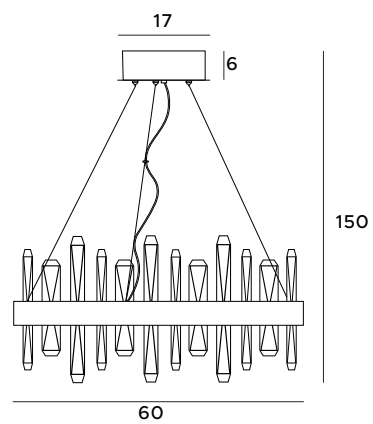

1x 31W 1860lm 3200K

złote	gold
metal, szkło	metal, glass

LED
in. + traf.

P0420