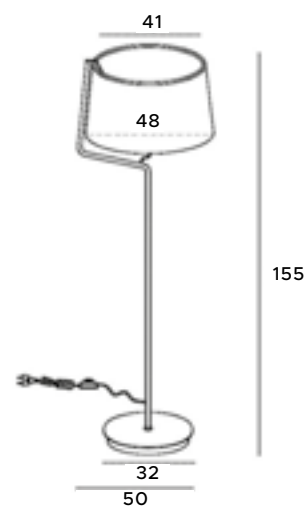

T0028
1x100W E27 230V

biały, biały abażur	white, white shade
metal, tkanina	metal, fabric

T0030
1x100W E27 230V

chrom, biały abażur	chrome, white shade
metal, tkanina	metal, fabric

T0029
1x100W E27 230V

czarny, czarny abażur	black, black shade
metal, tkanina	metal, fabric