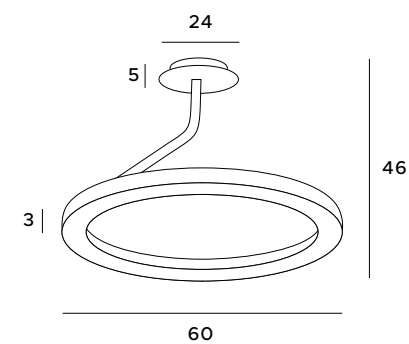

P0153

1x36W LED 1870lm 3000K

białe	white
metal, akryl	metal, acrylic

LED
in. + traf.