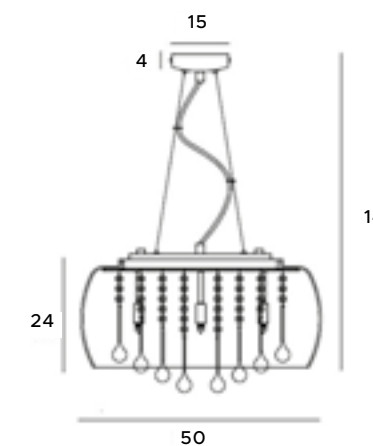

chrom	chrome
szkło lustrzane, metal	mirror glass, metal