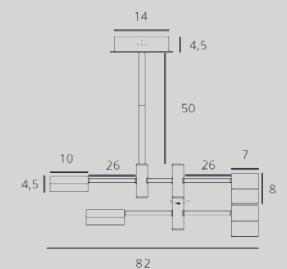

Puma

P0404 str. 94

Moc/Power: 4 x 7W LED 230V, 1690lm
Ø 82 cm, H: 74 cm, Ø klosz/shade: 7 cm x2 +10 cm x2
Materiał/Material: metal, akryl/metal, acrylic
Wykończenie/Detail finishing: złote, czarne/gold, black
LED w komplecie/LED included 3000K