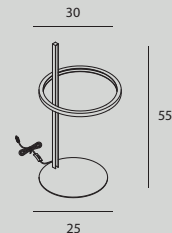

T0042 str. 31

Moc/Power: 1 x 14W, 1400 LM
Ø: 30 cm, H: 55 cm, kabel 155 cm
Materiał/Material: stal nierdzewna/ stainless steel
Wykończenie/Detail finishing: złote/gold
LED w komplecie/LED included 3000K