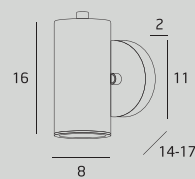

Varsovia

C0146 str. 129

Moc/Power: 1 x 50W GU10 230V
 Ø: 11 cm, H: 23 cm,
 Wykończenie/Detail finishing: mosiądz/brass
 Materiał/Material: metal, szkło/metal, glass
 Nie zawiera żarówek/Bulbs excluded

W0244 str. 129