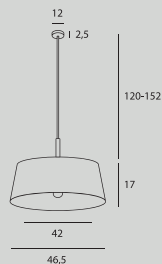

Tallin

P0401 str. 79

Moc/Power: 1 x max 60W E27 230V
Ø klosz/shade: min. 42 cm, max. 46,5 cm, max. H: 17 cm
Podsufitka/canopy: Ø 12 cm, H: 2,5 cm
L kabel/wire: 120 cm, H: max: 152 cm
Wykończenie/Detail finishing: czarne/black, złoty/gold
Materiał/Material: metal/metal
Nie zawiera żarówek/Bulbs excluded