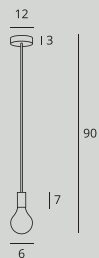

P0398 str. 73

Moc/Power: 1 x 40W E27 230V
Podsufitka/canopy: Ø 12 cm, H: 2,5 cm
Ø: 6 cm, H: max 90 cm
Wykończenie/Detail finishing:
czarne, złote/black, gold
Materiał/Material: metal/ metal
Nie zawiera żarówek/Bulbs excluded