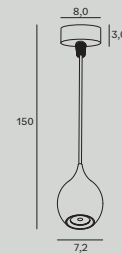

Deep

P0435 str. 45

Moc/Power: 1 x 5W LED 230V, 430 LM, CRI 80, 3000K
H: max 150 cm, Ø: 7,2 cm, h: 10,5 cm
Wykończenie/Detail finishing: czarne/black
Materiał/Material: metal,metal
Kąt świecenia/beam angle: 36°
LED w komplecie/LED included 3000K