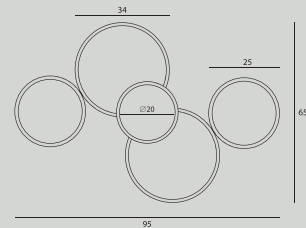

C0200 str. 122

Moc/Power: 1 x 67W LED 230V 4020 LM
W: 95 cm, L: 65 cm, H: 6 cm
Wykończenie/Detail finishing: czarne/black
Materiał/Material: aluminium+silikon/aluminium+silicon
LED w komplecie/LED included 3000K

Vigo

P0232 str. 69

Moc/Power: 1 x 40W E27 230V
Ø: 16 cm, H: max 120 cm
Wykończenie/Detail finishing: czarne/black
Materiał/Material: metal/metal
Nie zawiera żarówek/Bulbs excluded

P0307 str. 69

Moc/Power: 1 x 40W E27 230V
Ø: 16 cm, H: max 120 cm
Wykończenie/Detail finishing: złote/gold
Materiał/Material: metal/metal
Nie zawiera żarówek/Bulbs excluded