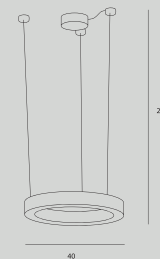

P0377D str. 117

Moc/Power: 1 x 25W LED 230V, 2500 LM
Ø: 40 cm, H: max 250 cm
Wykończenie/Detail finishing: złote/gold
Materiał/Material: stal nierdzewna, akryl/stainless steel, acrylic
LED w komplecie/LED included 3000K

Long

C0154 str. 85

Moc/Power: 1 x 7W LED 230V, 572 LM, CRI 80
Ø: 6 cm, H: 15 cm
Wykończenie/Detail finishing: czarne/black
Materiał/Material: metal
LED w komplecie/LED included 3000K
Kąt świecenia/Beam angle: 35°

+ RC0153/C0154 BLACK
Pierścień dekoracyjny/ Decorative ring
Wykończenie/Detail finishing: czarny/black
Materiał/Material: aluminium

+ RC0153/C0154 GOLD
Pierścień dekoracyjny/ Decorative ring
Wykończenie/Detail finishing: złoty/gold
Materiał/Material: aluminium