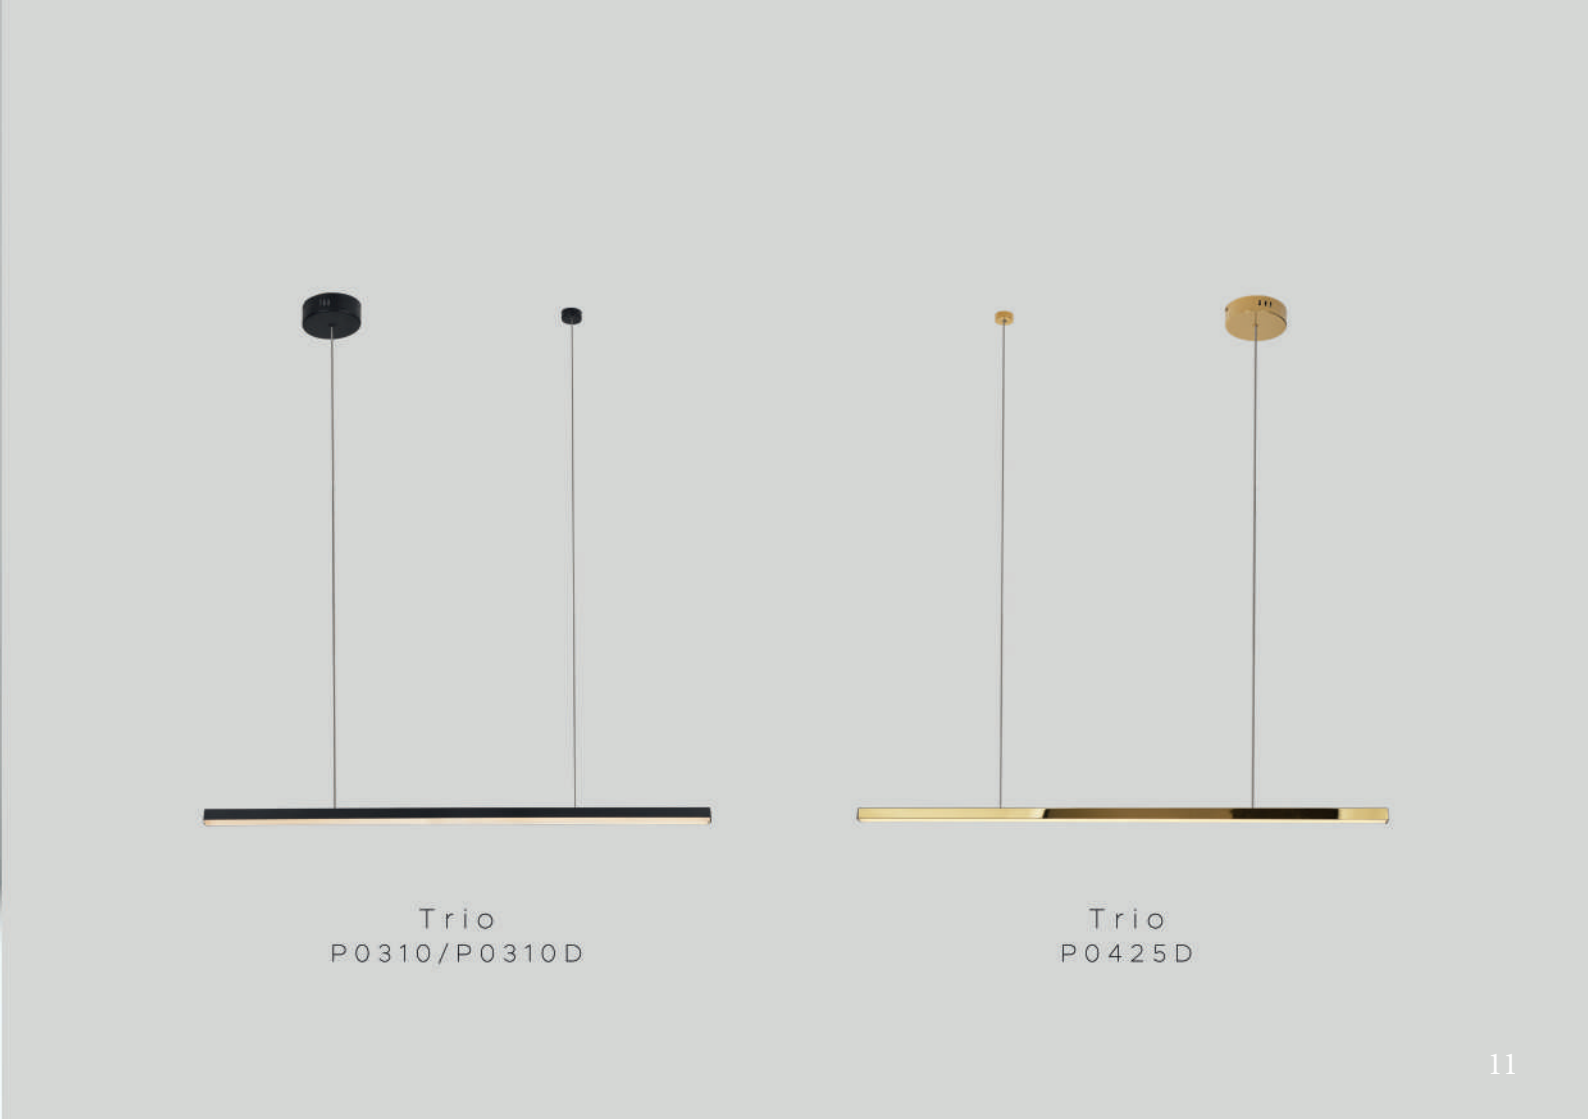

Trio
P0310/P0310D

Trio
P0425D