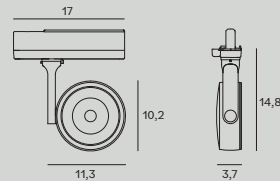

Charon

S0014 str. 143

Moc/Power: 1 x 15W LED 230V, 1327 LM, CRI 90+, 3000K
W: 11,3 cm, D: 3,7 cm, H: 14,8 cm, Ø: 10,2 cm
Wykończenie/Detail finishing: czarne/black
Materiał/Material: metal/ metal
Kąt świecenia/beam angle: 38°
adaptor 3-fazowy/3-phases adaptor
Transformator w komplecie/ trafo included