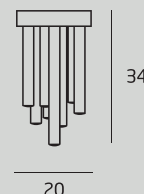

C0197D str. 63

Moc/Power: 10 x 1W LED 230V 600 LM
Ø: 20 cm, H: 34 cm
Wykończenie/Detail finishing: złoty/gold
Materiał/Material: stal nierdzewna, akryl/ stainless steel, acrylic
LED w komplecie/LED included 3000K DIM