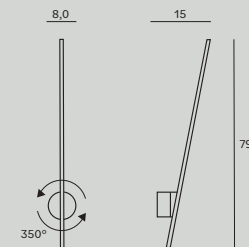

Spider

W0297 str. 86

Moc/Power:
1 x 8,4W LED 230V 548LM, CRI90 3000K, IP44
W: 8,0 cm, D: 15 cm, H: 79 cm
Wykończenie/Detail finishing: złote/gold
Materiał/Material: metal, akryl/metal, acrylic
LED w komplecie/LED included 3000K