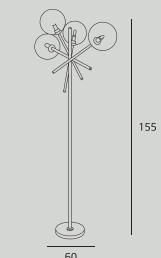

Moc/Power: 7 x max 40W G9 230V
L: 140 cm, H: 75 cm
Wykończenie/Detail finishing: mosiądz/brass
Materiał/Material: metal, szkło/metal, glass
Nie zawiera żarówek/Bulbs excluded

Moc/Power: 7 x max 40W G9 230V
L: 140 cm, H: 75 cm
Wykończenie/Detail finishing: czarne/black
Materiał/Material: metal, szkło/metal, glass
Nie zawiera żarówek/Bulbs excluded

F0042 str. 113

Moc/Power: 4 x max 40W G9 230V
Ø: 60 cm, H: 155 cm
Wykończenie/Detail finishing: mosiądz/brass
Materiał/Material: metal, szkło/metal, glass
Nie zawiera żarówek/Bulbs excluded

F0051 str. 113

Moc/Power: 4 x max 40W G9 230V
Ø: 60 cm, H: 155 cm
Wykończenie/Detail finishing: czarne/black
Materiał/Material: metal, szkło/metal, glass
Nie zawiera żarówek/Bulbs excluded

T0035 str. 112