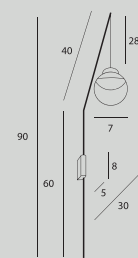

W0269 str. 125

Moc/Power: 1 x 3W LED 230V, 300LM
H: 90 cm, W: 7 cm, D: 30 cm, Ø kłosa: 7 cm
Wykończenie/Detail finishing: czarne/black
Materiał/Material: metal, akryl/metal, acrylic
Led w komplecie/LED included 3000K
Transformator w komplecie/LED driver included