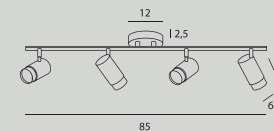

C0196 str. 96

Moc/Power: max 4 x GU10 5W LED 230V
Ø: 85 cm, H: 15 cm, W: 10 cm
Materiał/Material: metal/metal
Wykończenie/Detail finishing: złote, czarne/gold, black
Nie zawiera żarówek w komplecie/Bulb not included