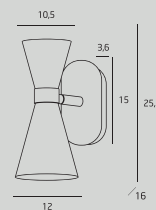

W0246 str. 40

Moc/Power: 2 x 5W LED 230V, 550 LM
W: 12 cm, H: 25.5 cm, D: 16 cm
Wykończenie/Detail finishing:
czarne+żółte/black+gold
Materiał/Material: metal/metal
LED w komplecie/LED included 3000K

Cracow