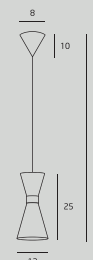

Cornet

P0330 str. 40

Moc/Power: 1 x 5W LED 230V, 300 LM
Ø: 12 cm, H: max 130 cm
Wykończenie/Detail finishing:
czarne+żółte/black+gold
Materiał/Material: metal/metal
LED w komplecie/LED included 3000K