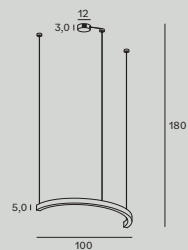

Lotus

P0422D str. 35

Moc/Power: 1 x 33 W LED, 3300 LM, CRI 90, 3000K
W: 100 cm, D: 41,6 cm, H: 180 cm, h: 5,0 cm
Wykończenie/Detail finishing: złote/gold
Materiał/Material: stal nierdzewna, akryl
/ stainless steel, acrylic
Zasilacz + LED ściemniający w komplecie
/ Triac dimmable LED + driver included
nie zawiera ściemniacza ściennego
/ wall dimmer not included