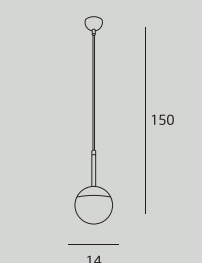

Moc/Power: 2 x 5W LED 230V, 550 LM
 W: 18 cm, H: 67 cm,
 Wykończenie/Detail finishing:
 czarne+żółte/black+gold
 Materiał/Material: metal/metal
 LED w komplecie/LED included 3000K

W0246 str. 40

Moc/Power: 2 x 5W LED 230V, 550 LM
 W: 12 cm, H: 25.5 cm, D: 16 cm
 Wykończenie/Detail finishing:
 czarne+żółte/black+gold
 Materiał/Material: metal/metal
 LED w komplecie/LED included 3000K

Cracow

W0239 str. 126

Moc/Power: 1 x 40W E14 230V
 Ø: 23 cm, D: max. 57cm H: 22 cm
 Wykończenie/Detail finishing: mosiądz/brass
 Materiał/Material: metal /metal
 Nie zawiera żarówek/Bulbs excluded

Crown

P0293 str. 81

Moc/Power: 5 x 40W E14 230V
 klosz: H: 28 cm, Ø: 80 cm, H: 150 cm
 Wykończenie/Detail finishing:
 złote, czarne/ gold, black
 Materiał/Material: metal, szkło,
 tkanina/metal, glass, fiber
 Nie zawiera żarówek/Bulbs excluded

Dallas

P0240 str. 89

Moc/Power: 5 x 40W E14 230V
 Ø: 58 cm, H: max 150 cm
 Wykończenie/Detail finishing: złote/gold
 Materiał/Material: metal,
 błyszczące szkło mleczne/metal, shiny opal glass
 Nie zawiera żarówek/Bulbs excluded