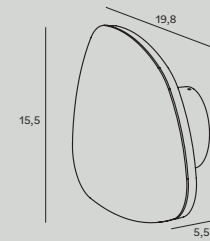

Puzzle

W0302 str. 137

Moc/Power: 1 x 10W LED 230V, 600LM
CRI90, 3000K
W: 19,8 cm, D: 5,5 cm, H: 15,5 cm
Wykończenie/Detail finishing: czarne/black
Materiał/Material: aluminium, akryl/aluminium, acrylic
LED w komplecie/LED included 3000K