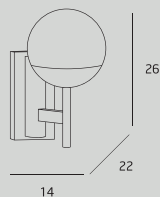

W0207 str. 91