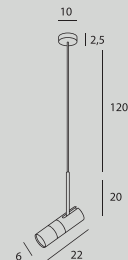

P0408 str. 98

Moc/Power: max 1 x GU10 5W LED 230V
Ø: 6 cm, H: 150 cm
Materiał/Material: metal/metal
Wykończenie/Detail finishing: złote, czarne/gold, black
Nie zawiera żarówek w komplecie/Bulb not included