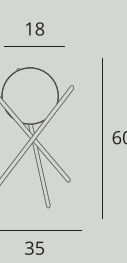

T0044 str. 49

Moc/Power: 1 x max 60W E27 230V
Ø: 35 cm, H: 60 cm, kłosa Ø: 18cm, kabel 150 cm
Wykończenie/Detail finishing: mosiądz/brass
Materiał/Material: metal, białe szkło/metal, white glass
Nie zawiera żarówek/Bulbs excluded