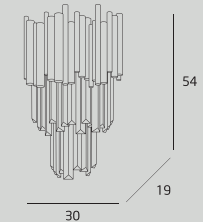

W0227 str. 105

Moc/Power: 4 x 40W G9 230V
L: 30 cm, H: 54 cm, D: 19 cm
Wykończenie/Detail finishing: złote/gold
Materiał/Material: metal, szkło/metal, glass
Nie zawiera żarówek/Bulbs excluded

Vox