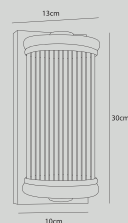

New york

W0271 str. 132

Moc/Power: 1 x 40W E14 230V
W: 13 cm, H: 30 cm, D: 13 cm
Wykończenie/Detail finishing: mosiądz/antique brass
Materiał/Material: metal, szkło/metal, glass
Nie zawiera żarówek/Bulbs excluded