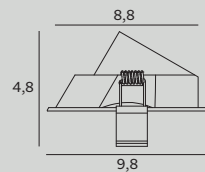

H0116 str. 146

Oprawa do zastosowania z modulem świetlnym LED H0112
H: 4,8-7,8 cm (z modulem: 7,8 cm), Ø: 9,8 cm
Otwór montażowy/mounting hole: Ø: 9,0 cm
Wykończenie/Detail finishing: czarne/black
Materiał/Material: metal
Nie zawiera źródeł światła/light sources excluded