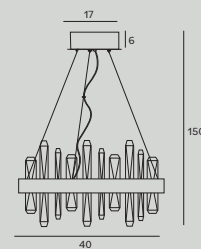

Otium

S0011 str. 142

Moc/Power: 2x50W GU10 230V
 W: 15 cm, D: 8,0 cm, H: 18,5 cm
 Wykończenie/Detail finishing: czarne/black
 Materiał/Material: metal
 Nie zawiera żarówek/bulbs excluded

S0003 str. 142

Moc/Power: 1x50W GU10 230V
 W: 8,0, D: 6,5 cm, H: 18,5 cm
 Wykończenie/Detail finishing: czarne/black
 Materiał/Material: metal
 Nie zawiera żarówek/bulbs excluded

Prince

P0421 str. 13

Moc/Power: 1 x 31W LED 230V, 1860LM
 H: max 150 cm, Ø: 60 cm,
 Wykończenie/Detail finishing: złote/gold
 Materiał/Material: metal, szkło/metal, glass
 LED w komplecie/LED included 3200K