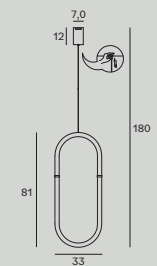

P0429D str. 21

Moc/Power: 1 x 15W LED 230V, 1050 LM,
CRI 90, 3000K
W: 33 cm, D: 7 cm, H: 180 cm, h: 81 cm
Wykończenie/Detail finishing: złote/gold
Materiał/Material:
stal nierdzewna, silikon/stainless steel, silikon
Zasilacz oraz LED ściemniający w komplecie
Triac dimmable LED and driver included
Nie zawiera ściemniacza ściennego
Wall dimmer not included