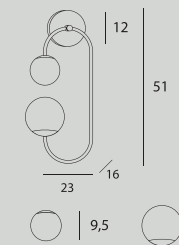

W0274 str. 77

Moc/Power: 1 x 3W LED + 1x5W LED 230V, 480 LM
Ø shade: 12 cm+ 9,5 cm, W: 23 cm, D: 16 cm, H: 51 cm
Materiał/Material/: aluminium, szkło /aluminium, glass
Wykończenie/Detail finishing: złote/gold
LED w komplecie/LED included 3000K