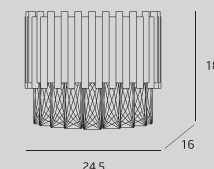

W0250 str. 107

Moc/Power: 3 x 40W G9 230V
W: 24,5 cm, H: 18 cm, D: 16 cm
Wykończenie/Detail finishing: złote/gold
Materiał/Material: metal, szkło/metal, glass
Nie zawiera żarówek/Bulbs excluded