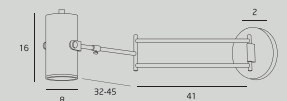

Velvet

W0245 str. 128

Moc/Power: 1 x 50W GU10 230V
Ø: 8 cm, H: 16 cm, D: 32 max, 93 cm
Wykończenie/Detail finishing: mosiądz/brass antracyt/antracit
Materiał/Material: metal, szkło/metal, glass
Nie zawiera żarówek/Bulbs excluded