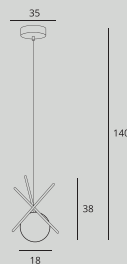

Xena

P0403 str. 47

Moc/Power: 1 x max 60W E27 230V
Ø: 35 cm, H: 38 cm, L: 140 cm, kłosa Ø: 18cm
Wykończenie/Detail finishing: mosiądz/brass
Materiał/Material: metal, białe szkło/metal, white glass
Nie zawiera żarówek/Bulbs excluded