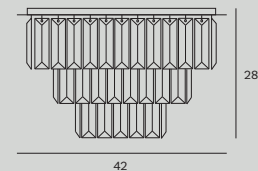

C0205 str. 26

Moc/Power: 9 x 40W G9 230V
H: 28 cm, Ø: 42 cm
Wykończenie/Detail finishing: złoty/gold
Materiał/Material: metal, szkło/metal, glass
Nie zawiera żarówek/bulbs excluded