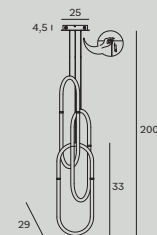

P0431D str. 21

Moc/Power: 3 x 15W LED 230V, 3150 LM,
CRI 90, 3000K
W: 33 cm, D: 29 cm, H: 200 cm, h: 81 cm
Wykończenie/Detail finishing: złote | gold
Materiał/Material:
stal nierdzewna, silikon/stainless steel, silikon
Zasilacz oraz LED ściemniający w komplecie
Triac dimmable LED and driver included
Nie zawiera ściemniacza ściennego
Wall dimmer not included