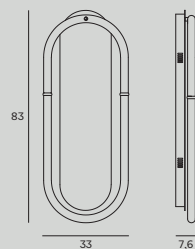

W0290D str. 22

Moc/Power: 1 x 15W LED 230V, 1050 LM, CRI 90, 3000K
H: 83 cm, W: 33 cm, D: 7,6 cm
Wykończenie/Detail finishing: złote/gold
Materiał/Material: stal nierdzewna, silikon/stainless steel, silicon
Zasilacz oraz LED ściemniający w komplecie
Triac dimmable LED and driver included
Nie zawiera ściemniacza ściennego
Wall dimmer not included