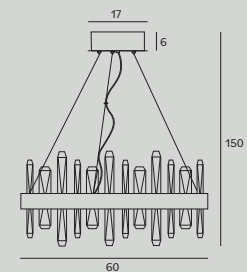

Prince

P0421 str. 13

Moc/Power: 1 x 31W LED 230V, 1860LM
H: max 150 cm, Ø: 60 cm,
Wykończenie/Detail finishing: złote/gold
Materiał/Material: metal, szkło/metal, glass
LED w komplecie/LED included 3200K