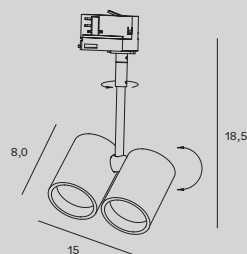

Otium

S0011 str. 142

Moc/Power: 2x50W GU10 230V
W: 15 cm, D: 8,0 cm, H: 18,5 cm
Wykończenie/Detail finishing: czarne/black
Materiał/Material: metal
Nie zawiera żarówek/bulbs excluded