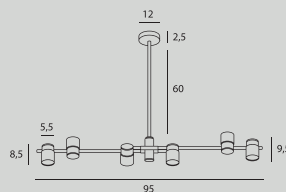

P0409 str. 97

Moc/Power: max 6 x GU10 5W LED 230V
Ø: 95 cm, H: 72 cm, W: 15 cm
Materiał/Material: metal/metal
Wykończenie/Detail finishing: złote, czarne/gold, black
Nie zawiera żarówek w komplecie/Bulb not included