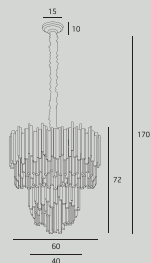

Vogue

P0283 str. 104

Moc/Power: 16 x 40W E14 230V
 Ø: 60 cm x1, Ø: 40 cm x1, H: max 170 cm
 Wykończenie/Detail finishing: złote/gold
 Materiał/Material: metal, szkło/metal, glass
 Nie zawiera żarówek/Bulbs excluded