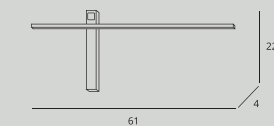

W0281 str. 53

Moc/Power: 1 x 6W LED 230V, 420 LM, IP23
W: 61 cm, H: 22 cm, D: 4 cm
Wykończenie/Detail finishing: czarne/black
Materiał/Material: metal, akryl/metal, acrylic
Led w komplecie/Led included 3000K