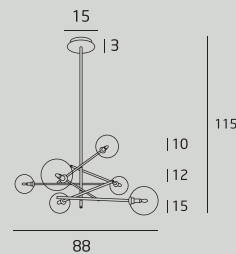

Lollipop

P0294 str. 110

Moc/Power: 6 x max 40W G9 230V
Ø: 88 cm, H: max 115 cm
Wykończenie/Detail finishing: mosiądz/brass
Materiał/Material: metal, szkło/metal, glass
Nie zawiera żarówek/Bulbs excluded

P0395 str. 111

Moc/Power: 6 x max 40W G9 230V
Ø: 88 cm, H: max 115 cm
Wykończenie/Detail finishing: czarne/black
Materiał/Material: metal, szkło/metal, glass
Nie zawiera żarówek/Bulbs excluded