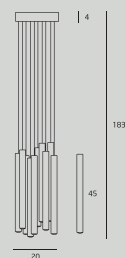

New york

W0271 str. 132

Moc/Power: 1 x 40W E14 230V
W: 13 cm, H: 30 cm, D: 13 cm
Wykończenie/Detail finishing: mosiądz/antique brass
Materiał/Material: metal, szkło/metal, glass
Nie zawiera żarówek/Bulbs excluded