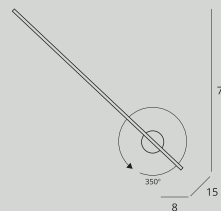

W0267 str. 87

Moc/Power: 1 x 8,4W LED 230V 548LM, IP44
Ø: 8 cm, H: 79 cm
Wykończenie/Detail finishing: czarne/black
Materiał/Material: metal, akryl/metal, acrylic
LED w komplecie/LED included 3000K