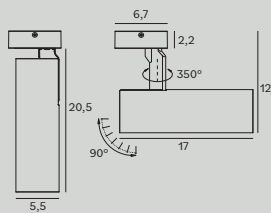

C0210 str. 141

Moc/Power:
1 x 15W LED 230V, 1327 LM, CRI 90+, 3000K
W: 17 cm, D: 5,5 cm, H: 12,1-20,5 cm, Ø: 5,5 cm
Wykończenie/Detail finishing: czarne/black
Materiał/Material: metal/ metal
Kąt świecenia/beam angle: 36°
Transformator ściemniający w komplecie
/ dimmable trafo included