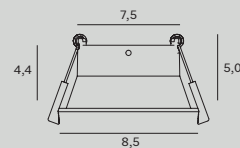

Bellatrix

H0114 str. 146

Oprawa IP54 do zastosowania z modulem świetlnym LED H0112
H: 4,4-8,0 cm (z modulem: 8,0 cm), Ø: 8,5 cm
Otwór montażowy/mounting hole: Ø: 7,7 cm
Wykończenie/Detail finishing: czarne/black
Materiał/Material: metal, szkło
Nie zawiera źródeł światła/light sources excluded