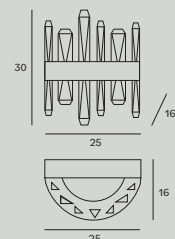

H0111 str. 145

Moc/Power: 1 x 50W GU10 230V
 Ø: 8,2 cm, D: 9 cm
 Otwór montażowy/Mounting hole: 7,8 cm
 Wykończenie/Detail finishing: czarne/black
 Materiał/Material: metal
 Nie zawiera żarówek/bulbs excluded

Otium

S0011 str. 142

Moc/Power: 2x50W GU10 230V
 W: 15 cm, D: 8,0 cm, H: 18,5 cm
 Wykończenie/Detail finishing: czarne/black
 Materiał/Material: metal
 Nie zawiera żarówek/bulbs excluded

S0003 str. 142

Moc/Power: 1x50W GU10 230V
 W: 8,0, D: 6,5 cm, H: 18,5 cm
 Wykończenie/Detail finishing: czarne/black
 Materiał/Material: metal
 Nie zawiera żarówek/bulbs excluded

Prince

P0421 str. 13

Moc/Power: 1 x 31W LED 230V, 1860LM
 H: max 150 cm, Ø: 60 cm,
 Wykończenie/Detail finishing: złote/gold
 Materiał/Material: metal, szkło/metal, glass
 LED w komplecie/LED included 3200K

P0420 str. 14

Moc/Power: 1 x 21W LED 230V, 1260LM
 H: max 150 cm, Ø: 40 cm,
 Wykończenie/Detail finishing: złote/gold
 Materiał/Material: metal, szkło/metal, glass
 LED w komplecie/LED included 3200K

W0287 str. 15