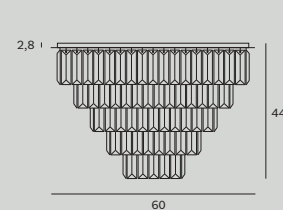

C0206 str. 26

Moc/Power: 15 x 40W G9 230V
H: 44 cm, Ø: 60 cm
Wykończenie/Detail finishing: złoty/gold
Materiał/Material: metal, szkło/metal, glass
Nie zawiera żarówek/bulbs excluded