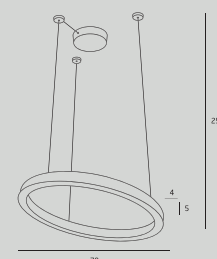

Luxury

P0369D str. 116

Moc/Power: 1 x 43W LED 230V, 4300 LM
Ø: 70 cm, H: max 250 cm
Wykończenie/Detail finishing: złote/gold
Materiał/Material: stal nierdzewna, akryl/stainless steel, acrylic
LED w komplecie/LED included 3000K