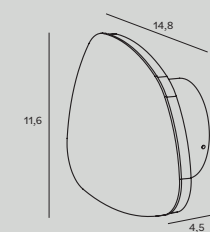

W0300 str. 137

Moc/Power: 1 x 5W LED 230V, 300LM
CRI90, 3000K
W: 14,8 cm, D: 4,5 cm, H: 11,6 cm
Wykończenie/Detail finishing: czarne/black
Materiał/Material: aluminium, akryl/aluminium, acrylic
LED w komplecie/LED included 3000K

Shinemaker