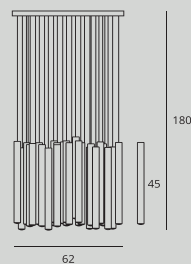

W0273 str. 133

Moc/Power: 2 x 40W E14 230V
W: 10 cm, H: 46 cm, D: 16 cm
Wykończenie/Detail finishing: mosiądz/antique brass
Materiał/Material: metal, szkło/metal, glass
Nie zawiera żarówek/Bulbs excluded