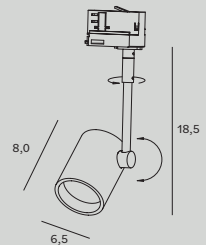

Otium

S0011 str. 142

Moc/Power: 2x50W GU10 230V
 W: 15 cm, D: 8,0 cm, H: 18,5 cm
 Wykończenie/Detail finishing: czarne/black
 Materiał/Material: metal
 Nie zawiera żarówek/bulbs excluded

S0003 str. 142

Moc/Power: 1x50W GU10 230V
 W: 8,0, D: 6,5 cm, H: 18,5 cm
 Wykończenie/Detail finishing: czarne/black
 Materiał/Material: metal
 Nie zawiera żarówek/bulbs excluded