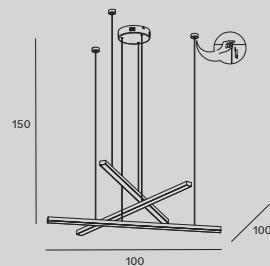

Trio

P0426D str. 9

Moc/Power:
3 x 12W LED 230V, 2200 LM, CRI90 3000K
W: 100 cm, D: 100 cm, H: max 150 cm
Wykończenie/Detail finishing: złote/gold
Materiał/Material: stal nierdzewna, akryl
/stainless steel, acrylic
Zasilacz + LED ściemniający w komplecie
/ Triac dimmable LED + driver included
nie zawiera ściemniacza ściennego
/ wall dimmer not included