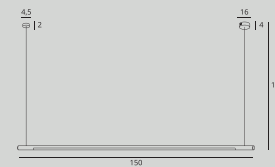

P0358 str. 67

Moc/Power: 1 x 26W LED 230V 2210 LM
W: 150 cm, H: max 150 cm
Wykończenie/Detail finishing: czarny/black
Materiał/Material: żelazo, akryl/ iron, acrylic
LED w komplecie/LED included 3000K

P0360 str. 67

Moc/Power: 1 x 26W LED 230V 2210 LM
W: 150 cm, H: max 150 cm
Wykończenie/Detail finishing: złote/gold
Materiał/Material: stal nierdzewna, akryl/ stainless steel, acrylic
LED w komplecie/LED included 3000K