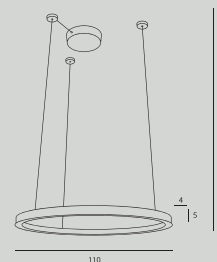

P0370D str. 115

Moc/Power: 1 x 67W LED 230V, 6700 LM
Ø: 110 cm, H: max 250 cm
Wykończenie/Detail finishing: złote/gold
Materiał/Material: stal nierdzewna, akryl/stainless steel, acrylic
LED w komplecie/LED included 3000K