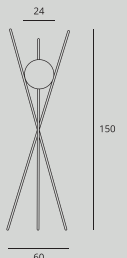

F0055 str. 48

Moc/Power: 1 x max 60W E27 230V
Ø: 60 cm, H: 150 cm, kłosa Ø: 24, kabel 190cm
Wykończenie/Detail finishing: mosiądz/brass
Materiał/Material: metal, białe szkło/metal, white glass
Nie zawiera żarówek/Bulbs excluded