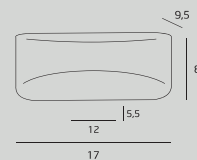

Hugo

W0054 str. 138