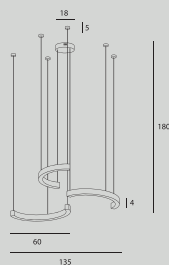

Lotus

P0394D str. 33

Moc/Power: 1 x 40W LED 230V, 4000 LM, CRI90 3000K
H: max 150 cm, Ø: 135 cm
Podsufitka/Canopy: Ø 18 cm, H: 5,0 cm
Wykończenie/Detail finishing: czarne/black
Materiał/Material: stal nierdzewna, akryl /stainless steel, acrylic
Zasilacz + LED w komplecie
/Triac dimmable LED + driver included
nie zawiera ściemniacza ściennego
/wall dimmer not included