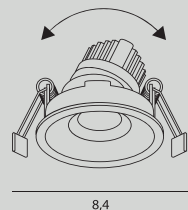

Galexo

H0107 str. 149