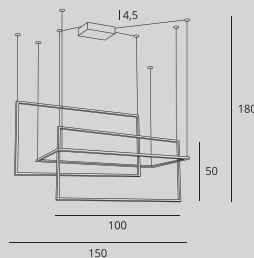

Geometric

P0271D str. 56

Moc/Power: 3 x 26.6W LED 230V, 6400 LM
L: 150 cm, W: 50 cm, H: max 180 cm
Wykończenie/Detail finishing: czarne/black
Materiał/Material: metal, akryl/metal, acrylic
LED w komplecie/LED included 3000K
Wersja ściemniająca/Dimmable version