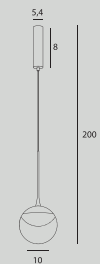

Zoom

P0416 str. 125

Moc/Power: 1 x 6W LED 230V, 420LM, IP44
H: 200 cm, Ø kłosa: 10 cm
Podsufitka/canopy: Ø 5,4 cm cm, H: 8 cm
Wykończenie/Detail finishing: czarne/black
Materiał/Material: metal, akryl/metal, acrylic
Led w komplecie/LED included 3000K
Transformator w komplecie/LED driver included