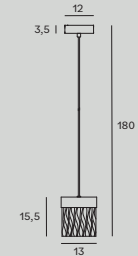

Vetro

P0428D str. 7

Moc/Power:
1 x 4,5W LED 230V, 360 LM, CRI 90, 3000K
W: 13 cm, D: 2,2 cm, H: max 180 cm, h: 15,5 cm
Wykończenie/Detail finishing: złote/gold
Materiał/Material: stal nierdzewna, szkło
/ stainless steel, szkło
Zasilacz + LED ściemniający w komplecie
/ Triac dimmable LED + driver included
nie zawiera ściemniacza ściennego
/ wall dimmer not included