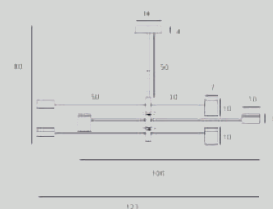

P0407 str. 95

Moc/Power: 6 x 7W LED 230V, 2520lm
Ø 123 cm, H: 80 cm, Ø klosz/shade: 7 cm x3 + 10 cm x3
Materiał/Material: metal, akryl/metal, acrylic
Wykończenie/Detail finishing: złote, czarne, drewno/gold, black, wood
LED w komplecie/LED included 3000K