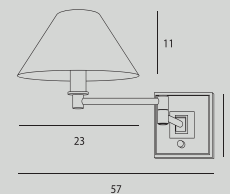

W0239 str. 126

Moc/Power: 1 x 40W E14 230V
Ø: 23 cm, D: max. 57cm H: 22 cm
Wykończenie/Detail finishing: mosiądz/brass
Materiał/Material: metal /metal
Nie zawiera żarówek/Bulbs excluded