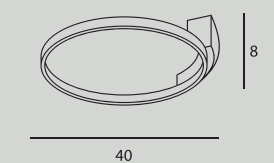

C0199 str. 122

Moc/Power: 1 x 25W LED 230V 1500 LM
Ø: 40 cm, H: 8 cm
Wykończenie/Detail finishing: czarne/black
Materiał/Material: aluminium+silikon/aluminium+silicon
LED w komplecie/LED included 3000K