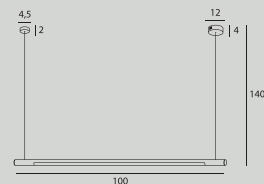

P0354 str. 67

Moc/Power: 1 x 16W LED 230V 1360 LM
W: 100 cm, H: max 150 cm
Wykończenie/Detail finishing: czarny/black
Materiał/Material: żelazo, akryl/ iron, acrylic
LED w komplecie/LED included 3000K

P0356 str. 67

Moc/Power: 1 x 16W LED 230V 1360 LM
W: 100 cm, H: max 150 cm
Wykończenie/Detail finishing: złote/gold
Materiał/Material: stal nierdzewna, akryl/ stainless steel, acrylic
LED w komplecie/LED included 3000K