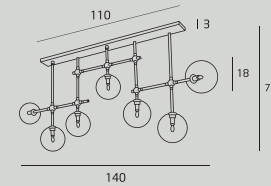

Moc/Power: 6 x max 40W G9 230V
Ø: 88 cm, H: max 115 cm
Wykończenie/Detail finishing: mosiądz/brass
Materiał/Material: metal, szkło/metal, glass
Nie zawiera żarówek/Bulbs excluded

P0395 str. 111

Moc/Power: 6 x max 40W G9 230V
Ø: 88 cm, H: max 115 cm
Wykończenie/Detail finishing: czarne/black
Materiał/Material: metal, szkło/metal, glass
Nie zawiera żarówek/Bulbs excluded