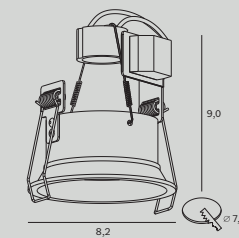

Comet

P0433 str. 45

Moc/Power: 1 x 5W LED 230V, 430 LM, CRI 80, 3000K
 H: max 150 cm, Ø: 7,0 cm, h: 8,0 cm
 Wykończenie/Detail finishing: czarne/black
 Materiał/Material: metal,metal
 Kąt świecenia/beam angle: 36°
 LED w komplecie/LED included 3000K

P0434 str. 45

Moc/Power: 1 x 5W LED 230V, 430 LM, CRI 80, 3000K
 H: max 150 cm, Ø: 8,0 cm, h: 9,0 cm
 Wykończenie/Detail finishing: czarne/black
 Materiał/Material: metal,metal
 Kąt świecenia/beam angle: 36°
 LED w komplecie/LED included 3000K

Deep

P0435 str. 45

Moc/Power: 1 x 5W LED 230V, 430 LM, CRI 80, 3000K
 H: max 150 cm, Ø: 7,2 cm, h: 10,5 cm
 Wykończenie/Detail finishing: czarne/black
 Materiał/Material: metal,metal
 Kąt świecenia/beam angle: 36°
 LED w komplecie/LED included 3000K

H0111 str. 145

Moc/Power: 1 x 50W GU10 230V
 Ø: 8,2 cm, D: 9 cm
 Otwór montażowy/Mounting hole: 7,8 cm
 Wykończenie/Detail finishing: czarne/black
 Materiał/Material: metal
 Nie zawiera żarówek/bulbs excluded