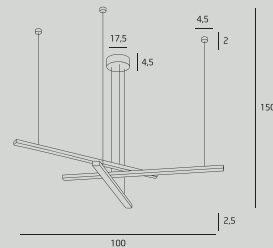

P0311D str. 9

Moc/Power: 3 x 12W LED 230V,
2200 LM, CRI90 3000K
W: 100 cm, D: 100 cm, H: max 150 cm
Wykończenie/Detail finishing: czarne/black
Materiał/Material: stal nierdzewna, akryl
/stainless steel, acrylic
Zasilacz + LED w komplecie
/Triac dimmable LED + driver included
nie zawiera ściemniacza ściennego
/wall dimmer not included