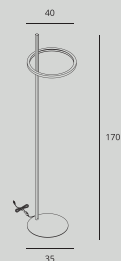

F0050 str. 30

Moc/Power: 1 x 27W, 2700 LM
Ø: 40 cm, H: 170 cm, kabel: 200cm
Materiał/Material: stal nierdzewna/ stainless steel
Wykończenie/Detail finishing: złote/gold
LED w komplecie/LED included 3000K