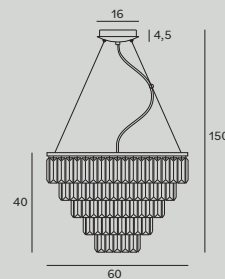

Monaco

P0424 str. 25

Moc/Power: 15 x 40W G9 230V
H: max 150 cm, Ø: 60 cm
Wykończenie/Detail finishing: złote/gold
Materiał/Material: metal, szkło/metal, glass
Nie zawiera żarówek/bulbs excluded