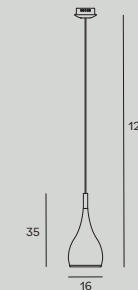

Vigo

P0437 str. 69

Moc/Power: 1 x 40W E27 230V
H: max 120 cm, Ø: 16 cm, h: 35 cm
Wykończenie/Detail finishing: złoty matowy/mat gold
Materiał/Material: metal /metal
Nie zawiera żarówek/bulbs excluded