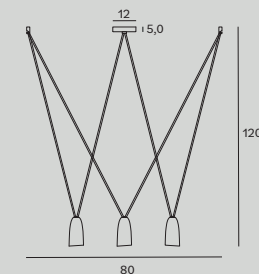

Sistema

P0399 str. 121

Moc/Power: 3 x 40W G9 230V
Podsufitka/canopy: Ø 12 cm, H: 5 cm
W: 80 cm, D: 12 cm, H: max 150 cm
Wykończenie/Detail finishing: czarne/black
Materiał/Material: metal/metal
Nie zawiera żarówek/Bulbs excluded