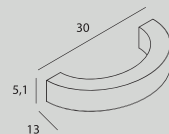

W0276 str. 33

Moc/Power: 1 x 7W, 700 LM
W: 30 cm, D: 13 cm, H: 5.1 cm
Wykończenie/Detail finishing: złote/gold
Materiał/Material: metal, akryl/metal, acrylic
LED w komplecie/LED included 3000K