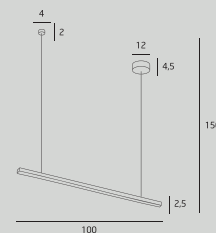

P0310D str. 11

Moc/Power: 1 x 12W LED 230V,
733 LM, CRI90 3000K
W: 100 cm, D: 3,6 cm, H: max 150 cm
Wykończenie/Detail finishing: czarne/black
Materiał/Material: stal nierdzewna, akryl
/stainless steel, acrylic
Zasilacz + LED w komplecie
/Triac dimmable LED + driver included
nie zawiera ściemniacza ściennego
/wall dimmer not included