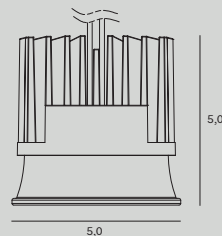

H0112 str. 147

Moc/Power: 1 x 9W LED 230V, 850 LM, CRI 90+, 3000K
H: 5,0 cm, Ø: 5,0 cm
Wykończenie/Detail finishing: czarne/black
Materiał/Material: metal / metal
Zasilacz + LED ściemniálny w komplecie / Triac dimmable LED + driver included
nie zawiera ściemniacza ściennego / wall dimmer not included
SOCZEWKA/ LENS included: Kąt świecenia /beam angle: 60°
nie zawiera oprawy wpustowej w komplecie / recessed light fixtures not included
H0112 NIEZBĘDNY DO ZASTOSOWANIA W OPRAWIE / NECESSARY TO USE WITH FIXTURE
H0113, H0114, H0115, H0116, H0117, H0118