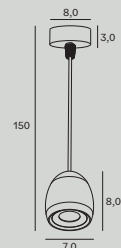

Charon

S0014 str. 143

Moc/Power: 1 x 15W LED 230V, 1327 LM, CRI 90+, 3000K
 W: 11,3 cm, D: 3,7 cm, H: 14,8 cm, Ø: 10,2 cm
 Wykończenie/Detail finishing: czarne/black
 Materiał/Material: metal/ metal
 Kąt świecenia/beam angle: 38°
 adaptor 3-fazowy/3-phases adaptor
 Transformator w komplecie/ trafo included

Comet

P0433 str. 45

Moc/Power: 1 x 5W LED 230V, 430 LM, CRI 80, 3000K
 H: max 150 cm, Ø: 7,0 cm, h: 8,0 cm
 Wykończenie/Detail finishing: czarne/black
 Materiał/Material: metal,metal
 Kąt świecenia/beam angle: 36°
 LED w komplecie/LED included 3000K

P0434 str. 45

Moc/Power: 1 x 5W LED 230V, 430 LM, CRI 80, 3000K
 H: max 150 cm, Ø: 8,0 cm, h: 9,0 cm
 Wykończenie/Detail finishing: czarne/black
 Materiał/Material: metal,metal
 Kąt świecenia/beam angle: 36°
 LED w komplecie/LED included 3000K

H0111 str. 145

Moc/Power: 1 x 50W GU10 230V
 Ø: 8,2 cm, D: 9 cm
 Otwór montażowy/Mounting hole: 7,8 cm
 Wykończenie/Detail finishing: czarne/black
 Materiał/Material: metal
 Nie zawiera żarówek/bulbs excluded