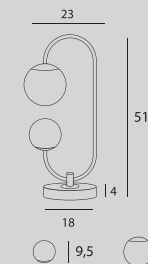

T0041 str. 75

Moc/Power: 1 x 3W LED + 1x5W LED 230V, 480 LM
Ø shade: 12 cm+ 9,5 cm, W: 23 cm, D: 18 cm, H: 51 cm
Materiał/Material:
aluminium, szkło, marmur/aluminium, glass, marble
Wykończenie/Detail finishing: złote/gold
LED w komplecie/LED included 3000K