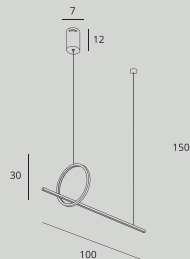

Lozanna

P0390 str. 29

Moc/Power: 1 x 18W, 1800 LM
Ø: 30 cm, L: 100 cm, H: max 150 cm
Materiał/Material: stal nierdzewna/ stainless steel
Wykończenie/Detail finishing: złote/gold
LED w komplecie/LED included 3000K