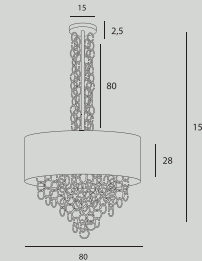

P0331 str. 39

Moc/Power: 6 x 5W LED 230V, 1800 LM
 Ø: 50 cm, H: max 120 cm
 Wykończenie/Detail finishing:
 czarne+żółte/black+gold
 Materiał/Material: metal/metal
 LED w komplecie/LED included 3000K

T0039 str. 41

Moc/Power: 2 x 5W LED 230V, 550 LM
 W: 18 cm, H: 67 cm,
 Wykończenie/Detail finishing:
 czarne+żółte/black+gold
 Materiał/Material: metal/metal
 LED w komplecie/LED included 3000K

W0246 str. 40

Moc/Power: 2 x 5W LED 230V, 550 LM
 W: 12 cm, H: 25.5 cm, D: 16 cm
 Wykończenie/Detail finishing:
 czarne+żółte/black+gold
 Materiał/Material: metal/metal
 LED w komplecie/LED included 3000K

Cracow

W0239 str. 126

Moc/Power: 1 x 40W E14 230V
 Ø: 23 cm, D: max. 57cm H: 22 cm
 Wykończenie/Detail finishing: mosiądz/brass
 Materiał/Material: metal /metal
 Nie zawiera żarówek/Bulbs excluded

Crown

P0293 str. 81

Moc/Power: 5 x 40W E14 230V
 klosz: H: 28 cm, Ø: 80 cm, H: 150 cm
 Wykończenie/Detail finishing:
 złote, czarne/ gold, black
 Materiał/Material: metal, szkło,
 tkanina/metal, glass, fiber
 Nie zawiera żarówek/Bulbs excluded