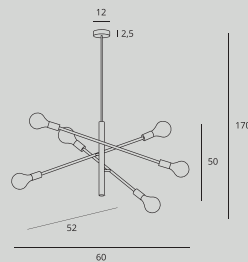

Todi

P0397 str. 73

Moc/Power: 6 x 40W E27 230V
Podsufitka/canopy: Ø 12 cm, H: 2,5 cm
Ø: 60 cm, H: max 170 cm
Wykończenie/Detail finishing: c
zarne, złote/black, gold
Materiał/Material: metal/ metal
Nie zawiera żarówek/Bulbs excluded

P0398 str. 73

Moc/Power: 1 x 40W E27 230V
Podsufitka/canopy: Ø 12 cm, H: 2,5 cm
Ø: 6 cm, H: max 90 cm
Wykończenie/Detail finishing:
czarne, złote/black, gold
Materiał/Material: metal/ metal
Nie zawiera żarówek/Bulbs excluded