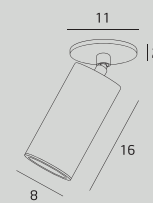

C0146 str. 129

Moc/Power: 1 x 50W GU10 230V
Ø: 11 cm, H: 23 cm,
Wykończenie/Detail finishing: mosiądz/brass
Materiał/Material: metal, szkło/metal, glass
Nie zawiera żarówek/Bulbs excluded