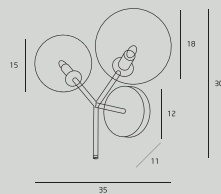

W0254 str. 113

Moc/Power: 2 x max 40W G9 230V
L: 35 cm, H: 30 cm D: 11 cm
Wykończenie/Detail finishing: mosiądz/brass
Materiał/Material: metal, szkło/metal, glass
Nie zawiera żarówek/Bulbs excluded

W0277 str. 111

Moc/Power: 2 x max 40W G9 230V
L: 35 cm, H: 30 cm D: 11 cm
Wykończenie/Detail finishing: czarne/black
Materiał/Material: metal, szkło/metal, glass
Nie zawiera żarówek/Bulbs excluded