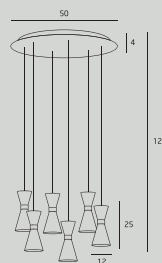

P0331 str. 39

Moc/Power: 6 x 5W LED 230V, 1800 LM
Ø: 50 cm, H: max 120 cm
Wykończenie/Detail finishing:
czarne+żółte/black+gold
Materiał/Material: metal/metal
LED w komplecie/LED included 3000K