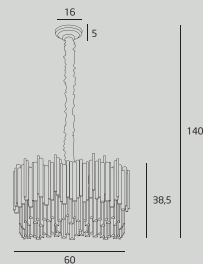

Vogue

P0283 str. 104

Moc/Power: 16 x 40W E14 230V
 Ø: 60 cm x1, Ø: 40 cm x1, H: max 170 cm
 Wykończenie/Detail finishing: złote/gold
 Materiał/Material: metal, szkło/metal, glass
 Nie zawiera żarówek/Bulbs excluded