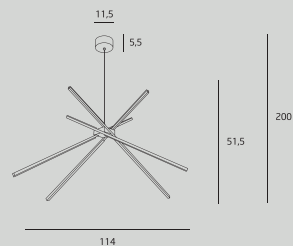

Spider

P0412 str. 87

Moc/Power: 1 x 33W LED 230V 2152LM
Ø: 11.4 cm, H: max 200 cm
Wykończenie/Detail finishing: czarne/black
Materiał/Material: metal, akryl/metal, acrylic
LED w komplecie/LED included 3000K