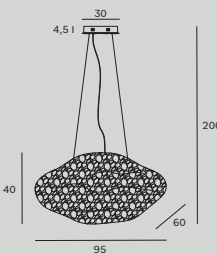

Stardust

P0432 str. 5

Moc/Power:
6 x1W LED + 8W LED strip, 840 LM, CRI 80, 3000K
W: 95 cm, D: 60 cm, H: 200 cm, h: 40 cm
Wykończenie/Detail finishing: złote/gold
Materiał/Material: stal nierdzewna, akryl
/ stainless steel, acrylic
Zasilacz LED w komplecie/ LED driver included

Superior