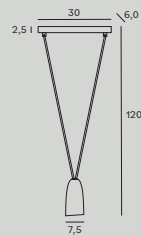

P0400 str. 121