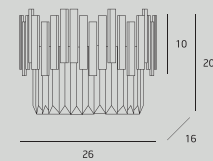

W0251 str. 103

Moc/Power: 3 x 40W G9 230V
W: 26 cm, H: 20 cm, D: 16 cm
Wykończenie/Detail finishing: złote/gold
Materiał/Material: metal, szkło/metal, glass
Nie zawiera żarówek/bulbs excluded

Trio