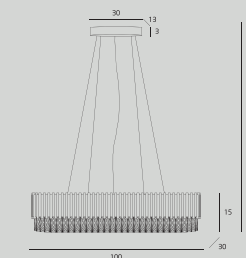

Passion

P0352 str. 107

Moc/Power: 12 x 40W E14 230V
L: 100 cm, W: 30 cm, H: max 165 cm
Wykończenie/Detail finishing: złote/gold
Materiał/Material: metal, szkło/metal, glass
Nie zawiera żarówek/Bulbs excluded

Organic

P0203 str. 61

Moc/Power: 1 x 1W LED 230V 60 LM
Ø: 2,5 cm, H: max 180 cm
Wykończenie/Detail finishing: czarne/black
Materiał/Material: żelazo, akryl/ iron, acrylic
LED w komplecie/LED included 3000K

P0204 str. 61

Moc/Power: 1 x 1W LED 230V 60 LM
Ø: 2,5 cm, H: max 180 cm
Wykończenie/Detail finishing: złote/gold
Materiał/Material: stal nierdzewna, akryl/ stainless steel, acrylic
LED w komplecie/LED included 3000K