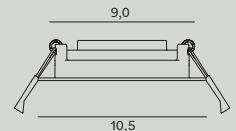

H0118 str. 146

Oprawa do zastosowania z modulem świetlnym LED H0112
H: 2,5-6,6 cm (z modulem: 6,6 cm), Ø: 10,5 cm
Otwór montażowy/mounting hole: Ø: 9,0 cm
Wykończenie/Detail finishing: czarne/black
Materiał/Material: metal
Nie zawiera źródeł światła/light sources excluded