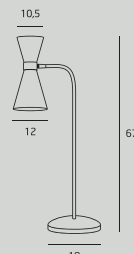

T0039 str. 41

Moc/Power: 2 x 5W LED 230V, 550 LM
W: 18 cm, H: 67 cm,
Wykończenie/Detail finishing:
czarne+żółte/black+gold
Materiał/Material: metal/metal
LED w komplecie/LED included 3000K