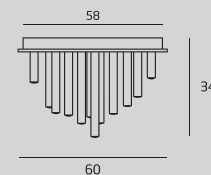

C0188D str. 62

Moc/Power: 33 x 1W LED 230V 1980 LM
Ø: 60 cm, H: 34 cm
Wykończenie/Detail finishing: złote/gold
Materiał/Material: stal nierdzewna, akryl/ stainless steel, acrylic
LED w komplecie/LED included 3000K DIM