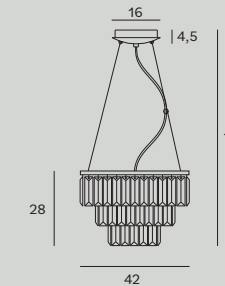

Monaco

P0424 str. 25

Moc/Power: 15 x 40W G9 230V
 H: max 150 cm, Ø: 60 cm
 Wykończenie/Detail finishing: złote/gold
 Materiał/Material: metal, szkło/metal, glass
 Nie zawiera żarówek/bulbs excluded

P0423 str. 25