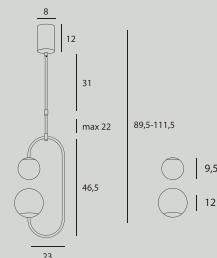

Toro

P0385 str. 76

Moc/Power: 1 x 3W LED + 1x5W LED 230V, 480 LM
Ø shade: 12 cm+ 9,5 cm, W: 23 cm, D: 12 cm,
H: min. 89,5cm, max.111,5 cm
Materiał/Material/: aluminium, szkło /aluminium, glass
Wykończenie/Detail finishing: złote/gold
LED w komplecie/LED included 3000K