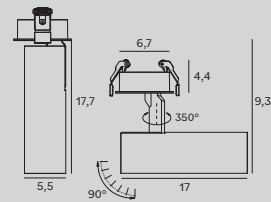

H0120 str. 141

Moc/Power:
1 x 15W LED 230V, 1327 LM, CRI 90+, 3000K
W: 17 cm, D: 5,5 cm, H: 9,3-17,7 cm, Ø: 5,5 cm
Wykończenie/Detail finishing: czarne/black
Materiał/Material: metal/ metal
Kąt świecenia/beam angle: 36°
Transformator ściemniający w komplecie
/ dimmable trafo included
otwór montażowy Ø/cut out Ø: 6,8 cm