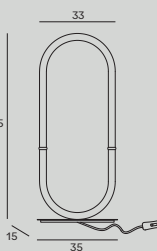

T0045D str. 22

Moc/Power: 1 x 15W LED 230V, 1050 LM,
CRI 90, 3000K
H: 82,5 cm, W: 35 cm
Wykończenie/Detail finishing: złote/gold
Materiał/Material:
stal nierdzewna, silikon/stainless steel, silikon
Zasilacz oraz LED ściemniający w komplecie
Triac dimmable LED and driver included
Nie zawiera ściemniacza ściennego
Wall dimmer not included