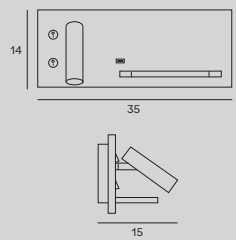

W0292 str. 135

Moc/Power:
1 x 3W LED 240LM + 6W LED 300 LM, CRI85 3000K
1x ładowarka USB output 5V, 2.1A + 1x ładowarka indukcyjna/ 1x USB charger + 1x wireless charger
W: 35 cm, D: 15 cm, H: 14 cm
Wykończenie/Detail finishing: czarne/black
Materiał/Material: żelazo, aluminium, akryl
/iron, aluminium, acrylic