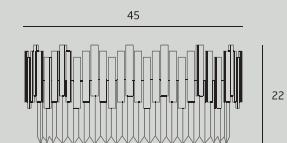

C0165 str. 103

Moc/Power: 8 x 40W E14 230V
Ø: 45 cm, H: 22 cm
Wykończenie/Detail finishing: złote/gold
Materiał/Material: metal, szkło/metal, glass
Nie zawiera żarówek/Bulbs excluded