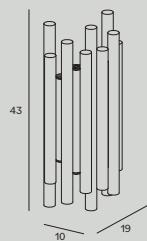

W0286 / W0286D str. 60

Moc/Power: 8 x 1W LED 230V 360 LM, 3000K
W: 10 cm, H: 43 cm, D: 19 cm
Wykończenie / Detail finishing: czarne | black
Materiał / Material: stal nierdzewna, akryl / stainless steel, acrylic
LED w komplecie/LED included 3000K
W0286D - Ściemniała/Dimmable