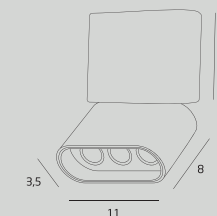

Marvel

C0150 str. 139

Moc/Power: 1 x 12W LED 230V, 706 LM, CRI 90
L: 11 cm, W: 3.5 cm, H: 16.3 cm
Wykończenie/Detail finishing: czarne/black
LED w komplecie/LED included 3000K
Kąt świecenia/beam angle: 18°