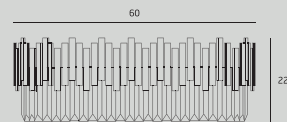

C0164 str. 103

Moc/Power: 15 x 40W E14 230V
Ø: 60 cm, H: 22 cm
Wykończenie/Detail finishing: złote/gold
Materiał/Material: metal, szkło/metal, glass
pilot w zestawie/remote included
Nie zawiera żarówek/Bulbs excluded