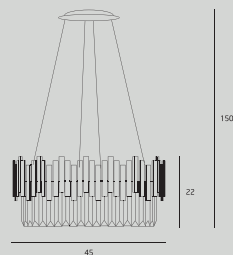

Trend

P0368 str. 102

Moc/Power: 8 x 40W E14 230V
Ø: 45 cm, H: max 150 cm
Wykończenie/Detail finishing: złote/gold
Materiał/Material: metal, szkło/metal, glass
Nie zawiera żarówek/Bulbs excluded