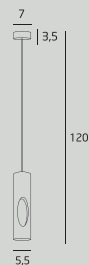

Golden

P0176 str. 101