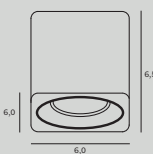

C0212 str. 144

Moc/Power:
1 x 7W LED 230V, 572 LM, CRI 80 3000K
W: 6,0 cm, D: 6,0 cm, H: 6,5 cm
Wykończenie/Detail finishing: czarne/ black
Materiał/Material: metal/metal
LED w komplecie/LED included 3000K
Kąt świecenia/beam angle: 35°
zawiera złoty pierścień dekoracyjny
/decorative ring included