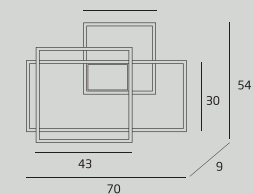

W0233D str. 57