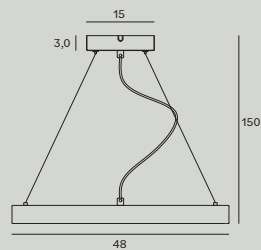

H0111 str. 145

Moc/Power: 1 x 50W GU10 230V
 Ø: 8,2 cm, D: 9 cm
 Otwór montażowy/Mounting hole: 7,8 cm
 Wykończenie/Detail finishing: czarne/black
 Materiał/Material: metal
 Nie zawiera żarówek/bulbs excluded

Drop

P0436 str. 71

Moc/Power: 1 x 40W E27 230V
 H: max 120 cm, Ø: 20 cm
 Wykończenie/Detail finishing: złoty matowy/mat gold
 Materiał/Material: metal /metal
 Nie zawiera żarówek/bulbs excluded

Hard

P0452 str. 119