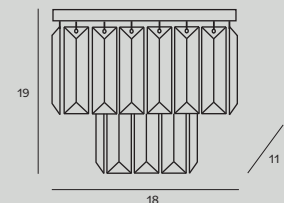

W0288 str. 27

Moc/Power: 2 x 40W G9 230V
W: 18 cm, D: 11 cm, H: 19 cm,
Wykończenie/Detail finishing: złote/gold
Materiał/Material: metal, szkło/metal, glass
Nie zawiera żarówek/bulbs excluded