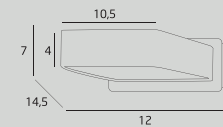

W0169 str. 139

Moc/Power: 1 x 4,5W LED 230V 310 LM
L: 12,5 cm, H: 7 cm, D: 14,5 cm
Wykończenie/Detail finishing:
czarny+złoty/black+gold
Materiał/Material: aluminium
LED w komplecie/LED included 3000K