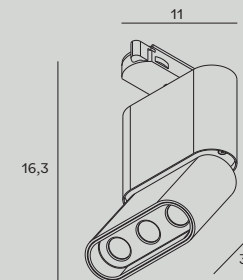

S0002 str. 139

Moc/Power: 1 x 12W LED 230V, 706 LM, CRI 90
L: 11 cm, W: 3.5 cm, H: 16.3 cm
Wykończenie/Detail finishing: czarne/black
LED w komplecie/LED included 3000K
Kąt świecenia/beam angle: 18°