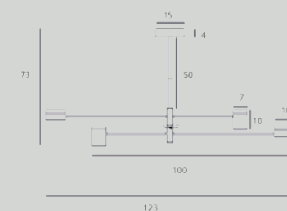

P0406 str. 95

Moc/Power: 4 x 7W LED 230V, 1690lm
Ø 123 cm, H: 73 cm, Ø klosz/shade: 7 cm x2 +10 cm x2
Materiał/Material: metal, akryl/metal, acrylic
Wykończenie/Detail finishing: złote, czarne, drewno/gold, black, wood
LED w komplecie/LED included 3000K