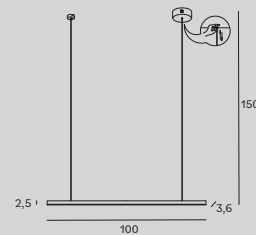

Tub

P0425D str. 11

Moc/Power:
1 x 12W LED 230V, 733 LM, CRI90 3000K
W: 100 cm, D: 3,6 cm, H: max 150 cm
Wykończenie/Detail finishing: złote/gold
Materiał/Material: stal nierdzewna, akryl
/ stainless steel, acrylic
Zasilacz + LED ściemniający w komplecie
/ Triac dimmable LED + driver included
nie zawiera ściemniacza ściennego
/ wall dimmer not included

C0211 str. 144

Moc/Power:
1 x 7W LED 230V, 572 LM, CRI 80 3000K
H: 6,5 cm, Ø: 6,0 cm
Wykończenie/Detail finishing: czarne/ black
Materiał/Material: metal/metal
LED w komplecie/LED included 3000K
Kąt świecenia/beam angle: 35°
zawiera złoty pierścień dekoracyjny
/decorative ring included

C0212 str. 144

Moc/Power:
1 x 7W LED 230V, 572 LM, CRI 80 3000K
W: 6,0 cm, D: 6,0 cm, H: 6,5 cm
Wykończenie/Detail finishing: czarne/ black
Materiał/Material: metal/metal
LED w komplecie/LED included 3000K
Kąt świecenia/beam angle: 35°
zawiera złoty pierścień dekoracyjny
/decorative ring included