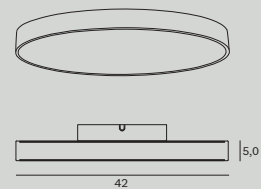

C0192 str. 119

Moc/Power:
1 x 35W LED 230V, 2450 LM, CRI 80 3000K
H: 5 cm, Ø: 42 cm
Wykończenie/Detail finishing: czarne/black
Materiał/Material: metal, akryl/metal, acrylic
LED 3000K+ zasilacz w komplecie
/LED 3000K+ trafo included