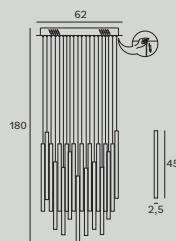

Organic

P0419 str. 59

Moc/Power: 33 x 1W + 4 x 3W LED 230V, 2200 LM, CRI90 3000K
H: max 180 cm, Ø: 62 cm
Wykończenie/Detail finishing: czarne/black
Materiał/Material: stal nierdzewna, akryl / stainless steel, acrylic
LED w komplecie/LED included 3000K