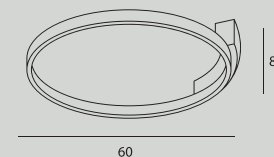

C0198 str. 123

Moc/Power: 1 x 38W LED 230V 2280 LM
Ø: 11 cm, H: 23 cm
Wykończenie/Detail finishing: czarne/black
Materiał/Material: aluminium+silikon/aluminium+silicon
LED w komplecie/LED included 3000K