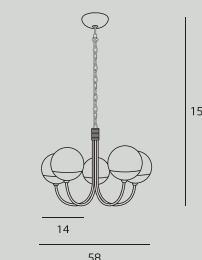

Cracow

W0239 str. 126

Moc/Power: 1 x 40W E14 230V
 Ø: 23 cm, D: max. 57cm H: 22 cm
 Wykończenie/Detail finishing: mosiądz/brass
 Materiał/Material: metal /metal
 Nie zawiera żarówek/Bulbs excluded

Crown

P0293 str. 81

Moc/Power: 5 x 40W E14 230V
 klosz: H: 28 cm, Ø: 80 cm, H: 150 cm
 Wykończenie/Detail finishing:
 złote, czarne/ gold, black
 Materiał/Material: metal, szkło,
 tkanina/metal, glass, fiber
 Nie zawiera żarówek/Bulbs excluded

Dallas

P0240 str. 89

Moc/Power: 5 x 40W E14 230V
 Ø: 58 cm, H: max 150 cm
 Wykończenie/Detail finishing: złote/gold
 Materiał/Material: metal,
 błyszczące szkło mleczne/metal, shiny opal glass
 Nie zawiera żarówek/Bulbs excluded