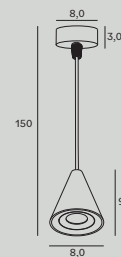

Charon

S0014 str. 143

Moc/Power: 1 x 15W LED 230V, 1327 LM, CRI 90+, 3000K
 W: 11,3 cm, D: 3,7 cm, H: 14,8 cm, Ø: 10,2 cm
 Wykończenie/Detail finishing: czarne/black
 Materiał/Material: metal/ metal
 Kąt świecenia/beam angle: 38°
 adaptor 3-fazowy/3-phases adaptor
 Transformator w komplecie/ trafo included

C0208 str. 143

Moc/Power: 1 x 12W LED 230V, 1056 LM, CRI 90+3000K, IP65
 H: 3,0 cm, Ø: 12,8 cm
 Wykończenie/Detail finishing: czarny/black mat
 Materiał/Material: metal, szkło/ metal, glass
 LED w komplecie/LED included 3000K
 Kąt świecenia/beam angle: 30°

Comet

P0433 str. 45

Moc/Power: 1 x 5W LED 230V, 430 LM, CRI 80, 3000K
 H: max 150 cm, Ø: 7,0 cm, h: 8,0 cm
 Wykończenie/Detail finishing: czarne/black
 Materiał/Material: metal,metal
 Kąt świecenia/beam angle: 36°
 LED w komplecie/LED included 3000K