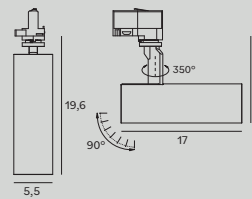

S0016 str. 141

Moc/Power: 1 x 15W LED 230V, 1327 LM, CRI 90+, 3000K
W: 17 cm, D: 5,5 cm, H: 11,0-19,6 cm, Ø: 5,5 cm
Wykończenie/Detail finishing: czarne/black
Materiał/Material: metal/ metal
Kąt świecenia/beam angle: 36°
Transformator ściemniający w komplecie
/ dimmable trafo included