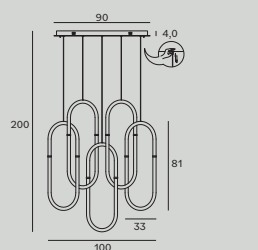

Olivia

P0430D str. 19

Moc/Power: 5 x 14,4W LED 230V, 5040 LM,
CRI 90, 3000K
W: 100, D: 9 cm, H: 200 cm, h: 81 cm
Wykończenie/Detail finishing: złote/gold
Materiał/Material:
stal nierdzewna, silikon/stainless steel, silikon
Zasilacz oraz LED ściemniający w komplecie
Triac dimmable LED and driver included
Nie zawiera ściemniacza ściennego
Wall dimmer not included