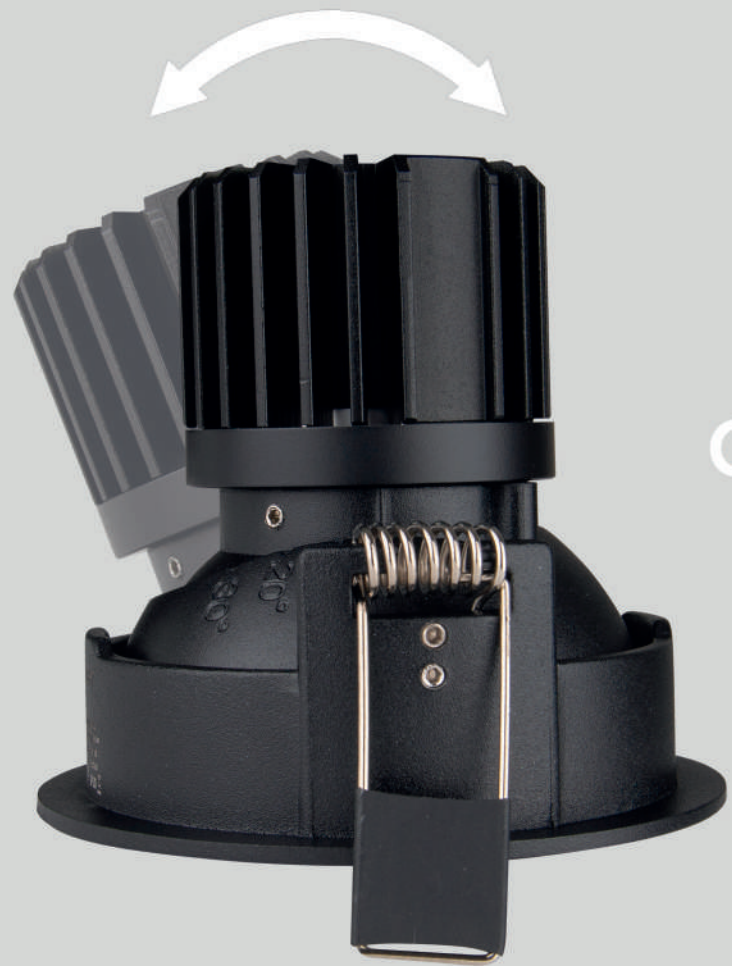

GALEXO

RH0106/H0107
Black White Gold

Galexo H0107+RH0106/H0107
Black White Gold

Galexo
H0107