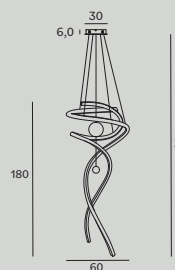

Ritz

P0427D str. 17

Moc/Power: 100W LED 230V, 6000 LM, CRI 90, 3000K
H: 300 cm, Ø x cm, h: 130 cm
Wykończenie/Detail finishing: złote/gold
Materiał/Material: stal nierdzewna, akryl/stainless steel, acrylic
Zasilacz oraz LED ściemniający w komplecie
Triac dimmable LED and driver included
Nie zawiera ściemniacza ściennego
Wall dimmer not included