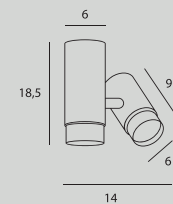

C0195 str. 99

Moc/Power: max 2 x GU10 5W LED 230V
Ø: 14 cm, H: 18 cm, W: 6 cm
Materiał/Material: metal/metal
Wykończenie/Detail finishing: złote, czarne/gold, black
Nie zawiera żarówek w komplecie/Bulb not included