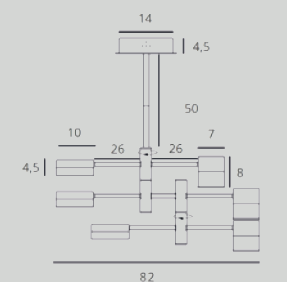

P0405 str. 95

Moc/Power: 6 x 7W LED 230V, 2520lm
Ø 82 cm, H: 82 cm, Ø klosz/shade: 7 cm x3 + 10 cm x3
Materiał/Material: metal, akryl/metal, acrylic
Wykończenie/Detail finishing: złote, czarne/gold, black
LED w komplecie/LED included 3000K