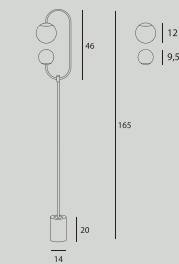

F0049 str. 76

Moc/Power: 1 x 3W LED + 1x5W LED 230V, 480 LM
Ø shade: 12 cm+ 9,5 cm, W: 23 cm, D: 14 cm, H: 165 cm
Materiał/Material:
aluminium, szkło, marmur/aluminium, glass, marble
Wykończenie/Detail finishing: złote/gold
LED w komplecie/LED included 3000K