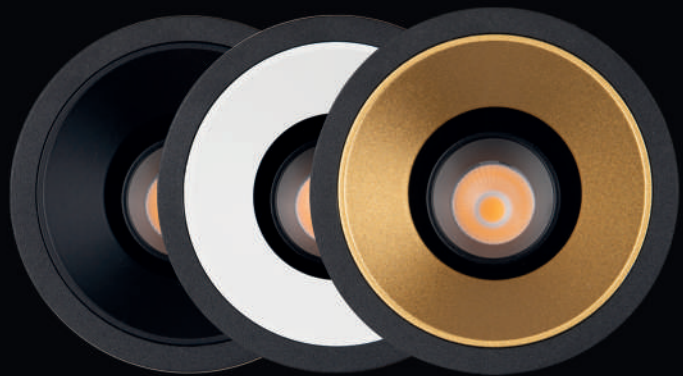

RH0106/H0107
Black White Gold

Galexo H0107+RH0106/H0107
Black White Gold