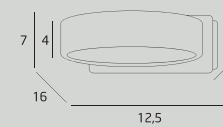

Tokyo

W0167 str. 139

Moc/Power: 1 x 4,5W LED 230V 310 LM
L: 12,5 cm, H: 7 cm, D: 16 cm
Wykończenie/Detail finishing:
czarny+złoty/black+gold
Materiał/Material: aluminium
LED w komplecie/LED included 3000K