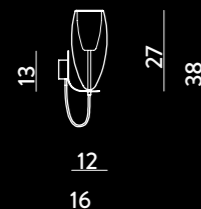

AP1391.1L
APPLIQUE / WALL LAMP
Glass Ø12 cm - cavo/cable 50 cm
E14 1 x max 60W 220-240V
C € IP20 1m