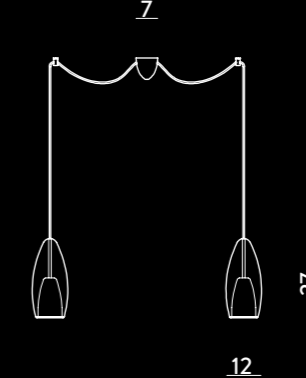

1393.2L
SOSPENSIONE / HANGING LAMP
Glass 2x Ø12 cm - cavo/cable 250 cm
E14 2 x max 60W 220-240V
C € IP20 1m