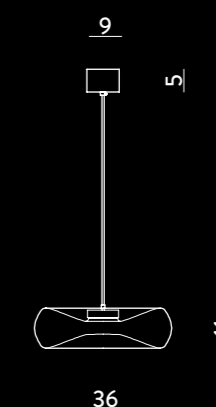

### APGIG1511.1L

APPLIQUE / WALL LAMP

Glass Ø36 cm - P13 cm - H36 cm

LED 1 x 12,8W - 350mA - 2700°K / 3000°K

CE IP20 Δ D1m

### GIG1516.1L

PLAFONIERA / CEILING LAMP

Glass Ø36 cm - H13 cm

LED 1 x 17,4W - 500mA - 2700°K / 3000°K

CE IP20 Δ D1m

### 1513.1L

SOSPENSIONE / HANGING LAMP

Glass Ø24 cm - cavo/cable 150 cm

LED 1 x 17,4W - 500mA - 2700°K / 3000°K

CE IP20 Δ D1m