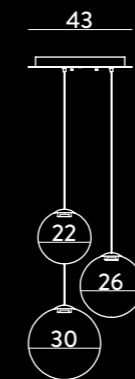

### GIG1583.1L

SOSPENSIONE / HANGING LAMP

Glass Ø26 cm - cable 150 cm

LED 1 x 6W - 500 mA - 2700 or 3000°K

CE IP20 Δ 1m

9

30

### XXL1583.1L

SOSPENSIONE / HANGING LAMP

Glass Ø30 cm - cable 150 cm

LED 1 x 6W - 500 mA - 2700 or 3000°K

CE IP20 Δ 1m