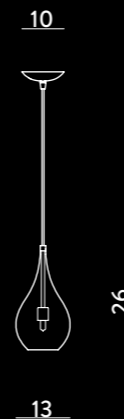

FINITURA METALLICA DISPONIBILE METAL FINISH AVAILABLE

Cromo Chrome

- A RICHIESTA: SOSPENSIONE G9 PUÒ ESSERE REALIZZATA CON ATTACCO E14
ON DEMAND: HANGING LAMPS WITH G9 CAN BE MADE WITH E14

- A RICHIESTA: SOSPENSIONE E14 PUÒ ESSERE REALIZZATA CON ATTACCO E27
ON DEMAND: HANGING LAMPS WITH E14 CAN BE MADE WITH E27

PARALUMI DISPONIBILI: PONGÈ AVORIO CON GRECA BASSA / PONGÈ AVORIO CON GRECA ALTA
AVAILABLE FABRIC SHADES: IVORY PONGÈ WITH LOW TRIMMING / IVORY PONGÈ WITH HIGH TRIMMING

Per **VETRO RIGATO**:
aggiungere la lettera R davanti al
codice al momento dell'ordine

For **RIBBED GLASS**:
add the letter R in front of the code
when ordering

MINI1253.1L
SOSPENSIONE / HANGING LAMP
Glass Ø13 cm - cavo/cable 150 cm
G9 1 x max 42W 230V
CE IP20 1m