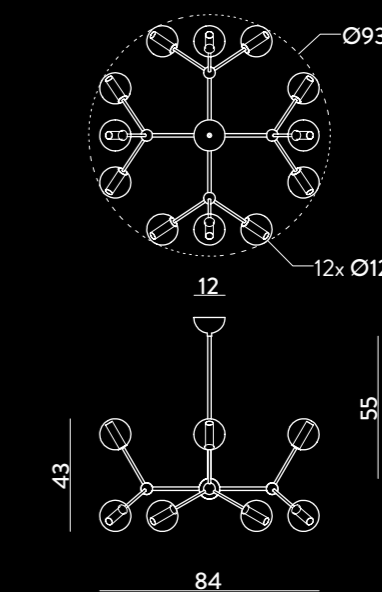

1574.12L
LAMPADARIO / CHANDELIER
Ø93 H 83 cm
G9 12 x max 33W 230V
IP20