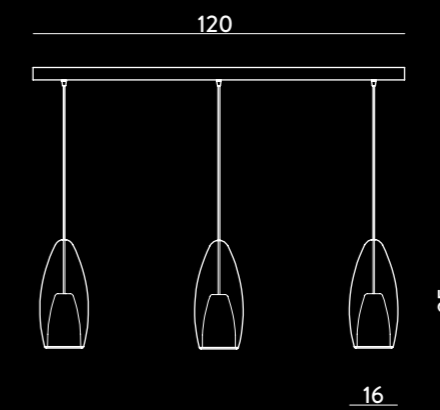

GIG1397.120.3L
BINARIO / CEILING TRACK
Glass 3x Ø16 cm - cavo/cable 150 cm
E27 3 x max 105W 220-240V
C € IP20 1m

COLORI VETRO DISPONIBILI / AVAILABLE GLASS COLOURS