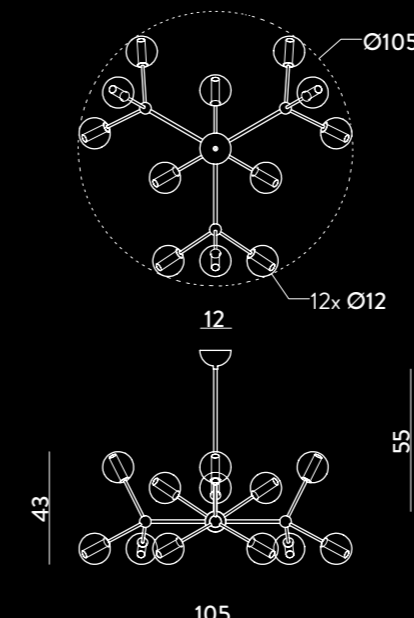

1574.9+3/12L
LAMPADARIO / CHANDELIER
Ø105 H 83 cm
G9 12 x max 33W 230V
IP20