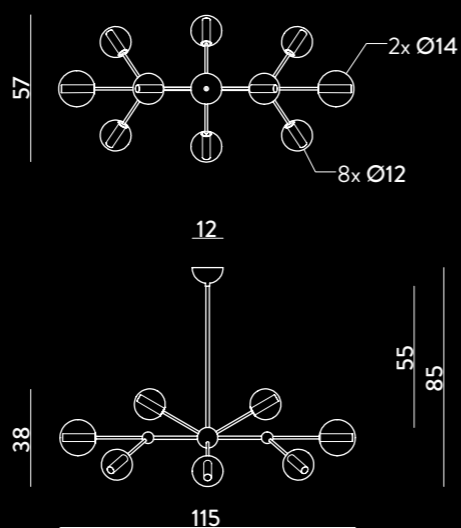

1574.10L
LAMPADARIO / CHANDELIER
L 115 - P 57 - H 85 cm
G9 10 x max 33W 230V
IP20