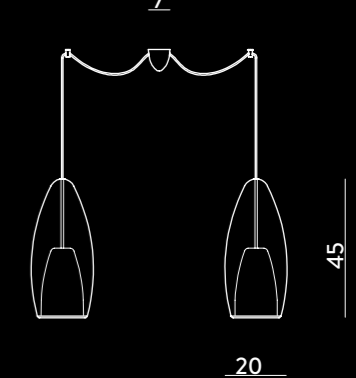

XXL1393.2L
SOSPENSIONE / HANGING LAMP
Glass 2x Ø20 cm - cavo/cable 250 cm
E27 2 x max 105W 220-240V
C € IP20 1m