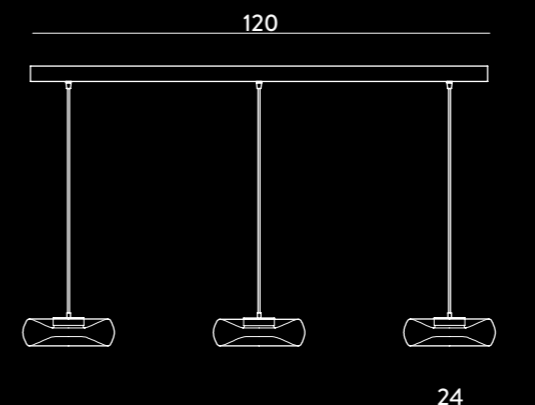

1517.120.3L

BINARIO / CEILING TRACK

Glass 3x Ø24 cm - cable 150 cm

LED 3 x 17,4W - 500mA - 2700°K / 3000°K

CE IP20 Δ D1m