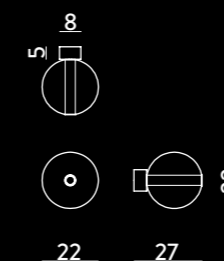

### GIG1563.1L

SOSPENSIONE / HANGING LAMP

Glass Ø24 H 26 cm - cable 150 cm

LED 1 x 6W - 500 mA - 2700 or 3000°K

CE IP20 Δ 1m

### XXL1563.1L

SOSPENSIONE / HANGING LAMP

Glass Ø26 H 28 cm - cable 150 cm

LED 1 x 6W - 500 mA - 2700 or 3000°K

CE IP20 Δ 1m