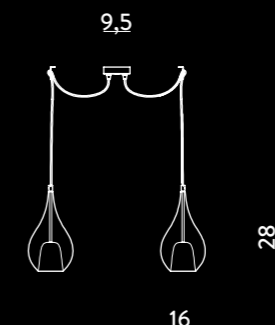

16

1303.2L

SOSPENSIONE / HANGING LAMP

Glass 2x Ø16 cm - cavo/cable 250 cm

G9 2 x max 48W 230V

CE IP20 1m