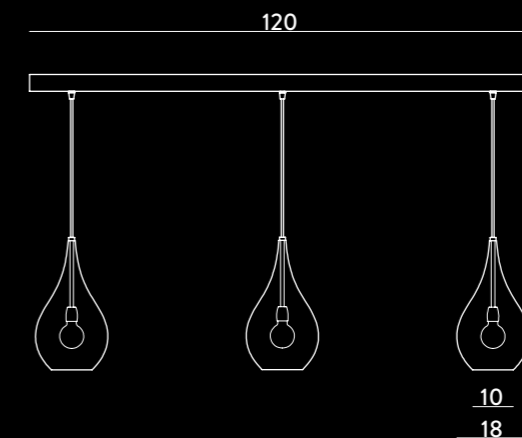

1257.120.3L
BINARIO / CEILING TRACK
Glass 3x Ø18 cm - cavo/cable 150 cm
E14 3 x max 40W 220-240V
CE IP20 1m