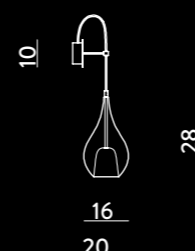

16

AP1301.1L

APPLIQUE / WALL LAMP

Glass Ø16 cm - cavo/cable 50 cm

G9 1 x max 48W 230V

CE IP20 1m