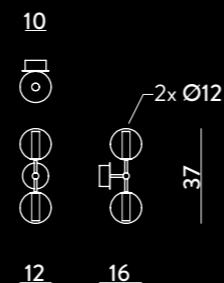

**LU1570.1L**  
LUMETTO / TABLE LAMP  
Ø18 x H 21 cm  
G9 1 x max 33W 230V  
IP20

**AP1571.14.1L**  
APPLIQUE / WALL LAMP  
L 14 x 17 x H 14 cm  
G9 1 x max 33W 230V  
IP20

**AP1571.18.1L**  
APPLIQUE / WALL LAMP  
L 18 x 21 x H 18 cm  
G9 1 x max 33W 230V  
IP20