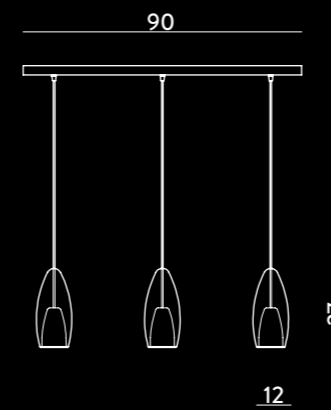

1397.90.3L
BINARIO / CEILING TRACK
Glass 3x Ø12 cm - cavo/cable 150 cm
E14 3 x max 60W 220-240V
C € IP20 1m