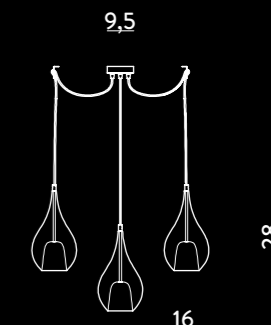

G9 1 x max 48W 230V

CE IP20 1m

16

**1303.2L**

SOSPENSIONE / HANGING LAMP

Glass 2x Ø16 cm - cavo/cable 250 cm

G9 2 x max 48W 230V

CE IP20 1m