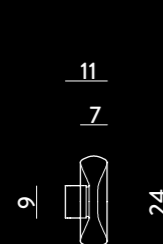

### API511.1L

APPLIQUE / WALL LAMP

Glass Ø24 cm - P11 cm - H24 cm

LED 1 x 12,8W - 350mA - 2700°K / 3000°K

CE IP20 Δ D1m