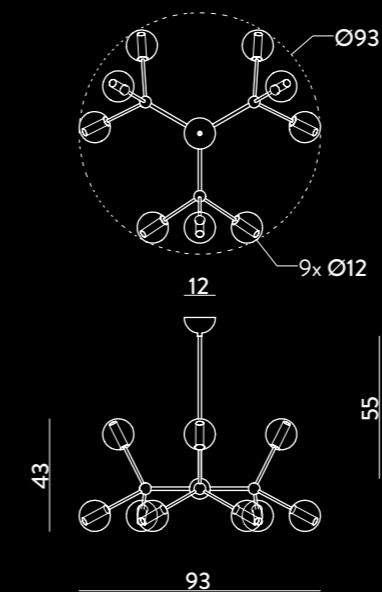

FINITURA METALLICA DISPONIBILE / METAL FINISH AVAILABLE

Oro satinato / Bronzo satinato / Nichel nero satinato / Satin gold / Satin bronze / Satin black nickel

- STRUTTURA IN OTTONE GALVANIZZATO / STRUCTURE IN GALVANIZED BRASS

- A RICHIESTA: IL LAMPADARIO PUÒ ESSERE REALIZZATO CON ALTEZZA PERSONALIZZATA (allungando l'elemento fisso fra l'ingombro ed il rosone)
ON DEMAND: THE CHANDELIER CAN BE MADE WITH CUSTOMIZED HEIGHT (lengthening the metal pipe between the chandelier and the canopy)

1574.9L
LAMPADARIO / CHANDELIER
Ø93 H 83 cm
G9 9 x max 33W 230V
IP20