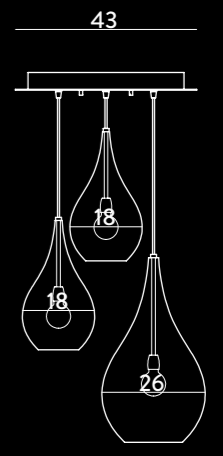

1259MX.3L
PLAFONIERA / CEILING LAMP
Glass Ø18/26 cm - cavo/cable 150 cm
E14 2 x max 40W 220-240V
E27 1 x max 70W 220-240V
CE IP20 1m