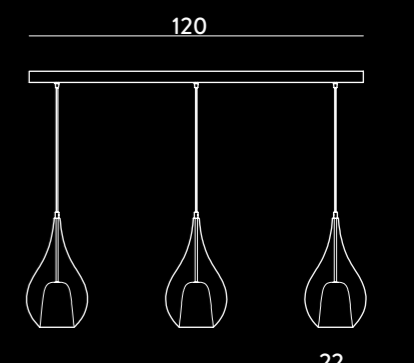

22

GIG1307.120.3L

BINARIO / CEILING TRACK

Glass 3x Ø22 cm - cavo/cable 150 cm

E27 3 x max 105W 220-240V

CE IP20 1m

COLORI VETRO METALLIZZATO DISPONIBILI / METALLIC GLASS COLOURS AVAILABLE

NERO / BLACK
ACCIAIO / STEEL
BRONZO / BRONZE
ORO ROSA / ROSE GOLD
ORO / GOLD

FINITURA METALLICA DISPONIBILE / METAL FINISH AVAILABLE

CROMO / CHROME
BIANCO / WHITE
NERO / BLACK
CROMO SPAZZOLATO / BRUSHED CHROME