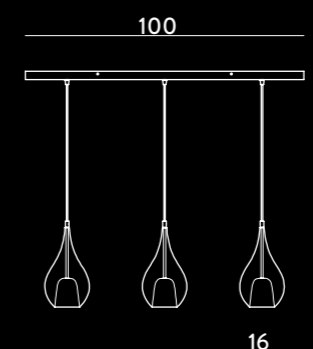

CE IP20 1m

16

**AP1301.1L**

APPLIQUE / WALL LAMP

Glass Ø16 cm - cavo/cable 50 cm

G9 1 x max 48W 230V

CE IP20 1m

16