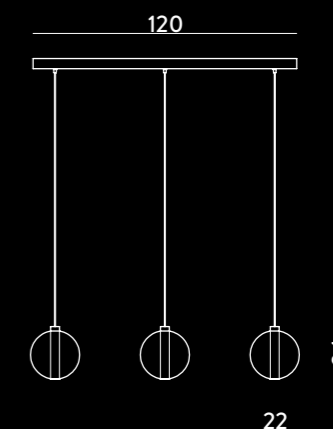

1567.120.3L

BINARIO / CEILING TRACK

Glass 3x Ø22 cm - cable 150 cm

LED 3 x 6W - 500 mA - 2700 or 3000°K

CE IP20 Δ 1m