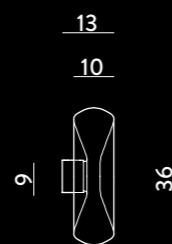

APGIG1511.1L

APPLIQUE / WALL LAMP

Glass Ø36 cm - P13 cm - H36 cm

LED 1 x 12,8W - 350mA - 2700°K / 3000°K

CE IP20 Δ D1m