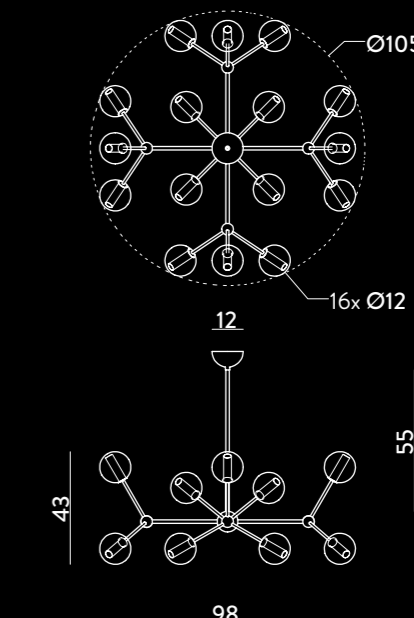

1574.12+4/16L
LAMPADARIO / CHANDELIER
Ø105 H 83 cm
G9 16 x max 33W 230V
IP20

COLORI VETRO DISPONIBILI / AVAILABLE GLASS COLOURS

01 - TRASPARENTE / TRANSPARENT
03 - ROSA / PINK
05 - AMBRA / AMBER
06 - VERDE / GREEN
07 - AZZURRO / SKY-BLUE
08 - FUMÈ / FUME
16 - TABACCO / TOBACCO
17 - RUBINO / RUBY

FINITURA METALLICA DISPONIBILE / METAL FINISH AVAILABLE

ORO SATINATO / SATIN GOLD
BRONZO SATINATO / SATIN BRONZE
NICHEL NERO SATINATO / SATIN BLACK NICKEL