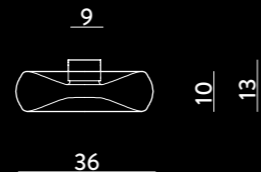

GIG1516.1L

PLAFONIERA / CEILING LAMP

Glass Ø36 cm - H13 cm

LED 1 x 17,4W - 500mA - 2700°K / 3000°K

CE IP20 Δ D1m