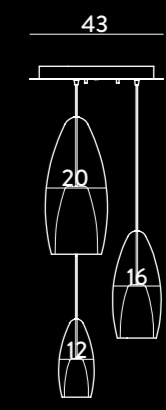

1399MX.43.3L
PLAFONIERA / CEILING LAMP
Glass Ø12/16/20 cm - cavo/cable 150 cm
E14 1 x max 60W 220-240V
E27 2 x max 105W 220-240V
C € IP20 1m