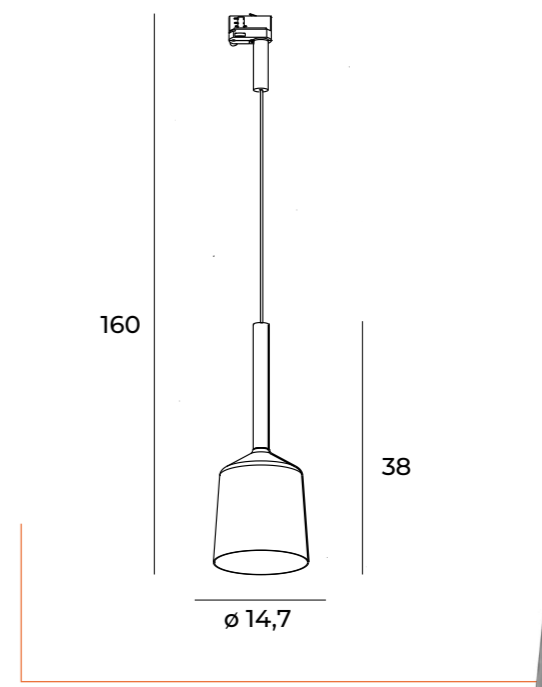

# TULIPE

TULIPE

- S0017 **WH**
- S0018 **BK**

E27 X 1	35W	—
IP20	OPT.	✓

MATERIAL/MATERIAL: ALUMINIUM/ ALUMINIUM  
 ADAPTOR 3-FAZOWY/3-PHASES ADAPTOR  
 NIE ZAWIERA ŻARÓWEK/BULBS EXCLUDED

SPIS TREŚCI / INDEX: