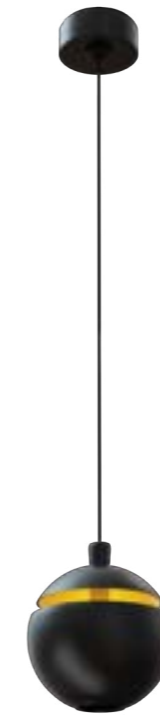

## WYKOŃCZENIE / FINISHES

<p>BIAŁE</p> <p><b>WH</b></p> <p>WHITE</p>	<p>ZŁOTO BŁYSZCZĄCE</p> <p><b>SG</b></p> <p>SHINING GOLD</p>	<p>ZŁOTO MALOWANE</p> <p><b>PG</b></p> <p>PAINTED GOLD</p>	<p>MIEDŹ SZCZOTKOWANA</p> <p><b>BC</b></p> <p>BRUSHED COPPER</p>	<p>CZARNE CHROMOWANE</p> <p><b>BCR</b></p> <p>BLACK CHROME</p>
<p>CZARNE</p> <p><b>BK</b></p> <p>BLACK</p>	<p>ZŁOTO SZCZOTKOWANE</p> <p><b>BG</b></p> <p>BRUSHED GOLD</p>	<p>ZŁOTA FOLIA</p> <p><b>GF</b></p> <p>GOLD FOIL</p>	<p>CHROMOWANE</p> <p><b>CR</b></p> <p>CHROME</p>	

# COMETSHINE

COMETSHINE — P0471 **BK** **PG**

LED int(w)	INC	adj°	●	■	CRI
3W + 5W	✓	—	480lm	3000K	90
IP	▲	⊙	3P		
IP20	38°	—	✓		

MATERIAL/MATERIAL: ALUMINIUM, AKRYL/ ALUMINIUM, ACRYLIC  
ZAWIERA ZASILACZ LED/LED DRIVER INCLUDED