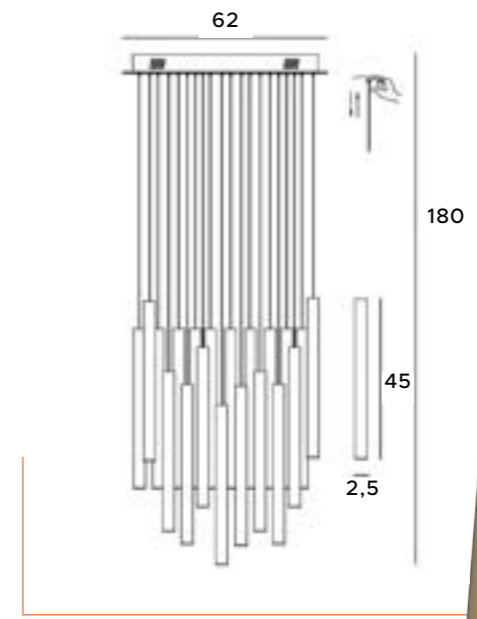

ORGANIC — P0476D **BG**

LED int(W)	INC	adj*	●	■	CRI
33 X 1W 4 X 3W	✓	—	2200lm	3000K	90
IP	▲	⊙	3D		
IP20	—	✓	✓		

MATERIAŁ/MATERIAL: STAL NIERDZEWNA, AKRYL/ STAINLESS STEEL, ACRYLIC
NIE ZAWIERA ŚCIEMNIACZA ŚCIENNEGO/ WALL DIMMER NOT INCLUDED