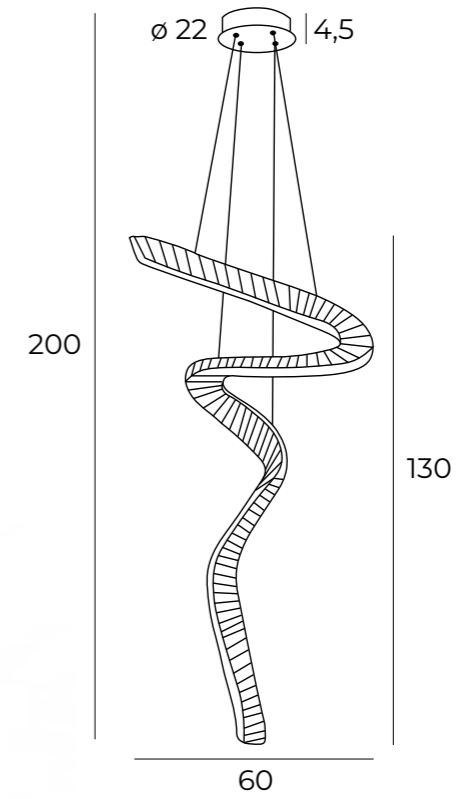

CHARME — P0477 **BG**
KRYSTAŁ/CRISTAL K9

LED int(W)	INC	adj*	●	■	CRI
60W	✓	—	6000lm	3000K	90
IP	△	⊙	3D		
IP20	—	—	✓		

MATERIAŁ/MATERIAL: STAL NIERDZEWNA, KRYSTAŁ K9/ STAINLESS STEEL, K9 CRYSTAL
ZAWIERA ZASILACZ LED /LED DRIVER INCLUDED