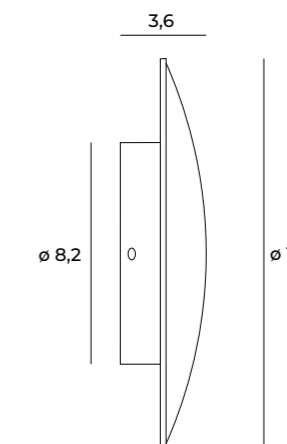

LUISANT

LUISANT — P0473 **BK** **GF**

E27 X1 35W —

IP20 OPT. ✓

MATERIAŁ/MATERIAL: ALUMINIUM, STAL/ALUMIUM + STEEL
NIE ZAWIERA ŻARÓWEK/BULBS EXCLUDED

LUISANT — W0310 **GF**

6W ✓ — 360lm 3000K 90+

IP20 — — ✓

MATERIAŁ/MATERIAL: ALUMINIUM, ACRYL/ALUMINIUM+ACRYLIC
ZAWIERA ZASILACZ LED/LED DRIVER INCLUDED