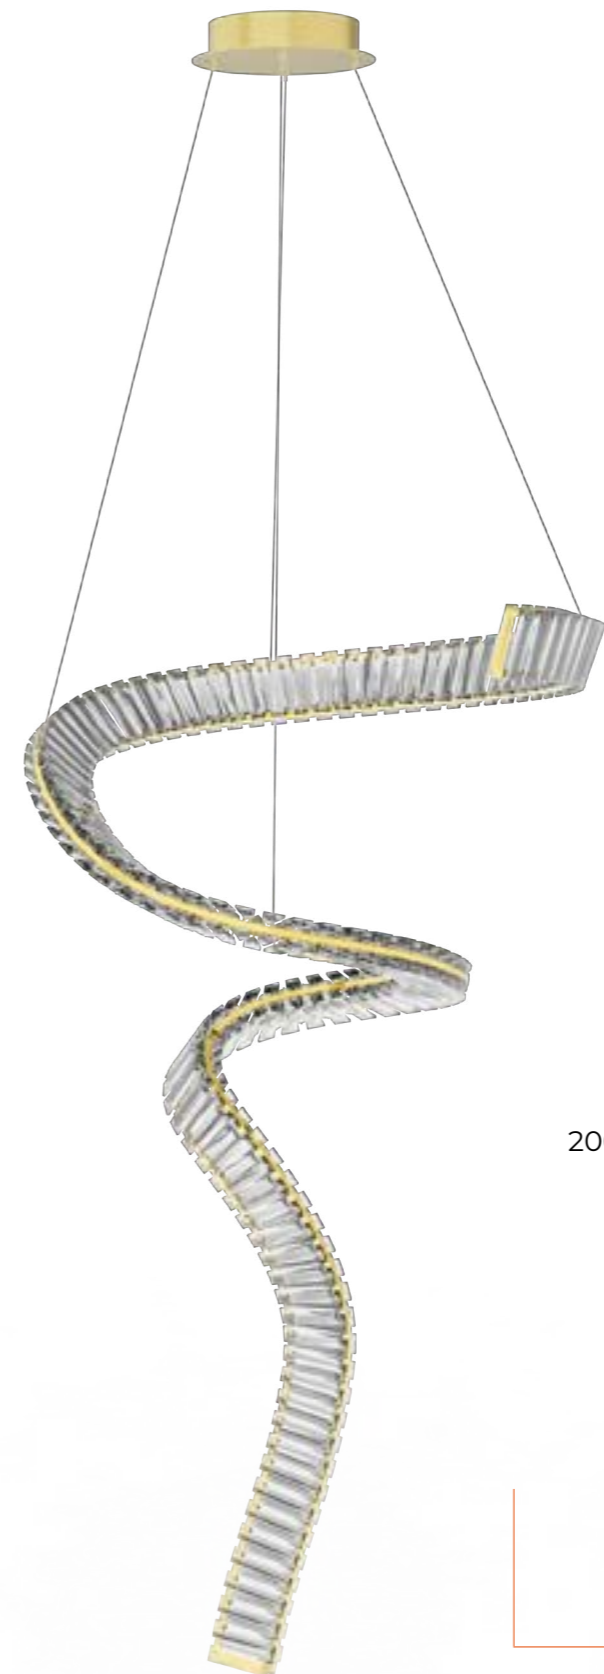

CHARME — P0477 **BG**
KRYSTAŁ/CRISTAL K9

LED int(W)	INC	adj*	●	■	CRI
60W	✓	—	6000lm	3000K	90
IP	△	⊙	3D		
IP20	—	—	✓		

MATERIAŁ/MATERIAL: STAL NIERDZEWNA, KRYSTAŁ K9/ STAINLESS STEEL, K9 CRYSTAL
ZAWIERA ZASILACZ LED /LED DRIVER INCLUDED