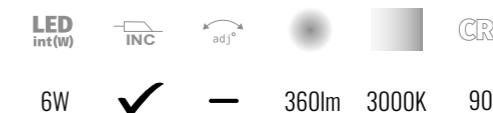

## CONCEPT

- P0454 **PG**
- P0455 **BK**

E27 X 2 60W ✓

IP20 OPT. ✓

MATERIAŁ/MATERIAL: METAL, KABEL W OPLOCIE/METAL, BRAIDED CABLE  
 NIE ZAWIERA ŻARÓWEK/BULBS EXCLUDED

LUISANT

LUISANT — P0473 **BK** **GF**

E27 X1 35W —

IP20 OPT. ✓

MATERIAŁ/MATERIAL: ALUMINIUM, STAL/ALUMIUM + STEEL  
NIE ZAWIERA ŻARÓWEK/BULBS EXCLUDED

LUISANT — W0310 **GF**

6W ✓ — 360lm 3000K 90+

IP20 — — ✓

MATERIAŁ/MATERIAL: ALUMINIUM, ACRYL/ALUMINIUM+ACRYLIC  
ZAWIERA ZASILACZ LED/LED DRIVER INCLUDED