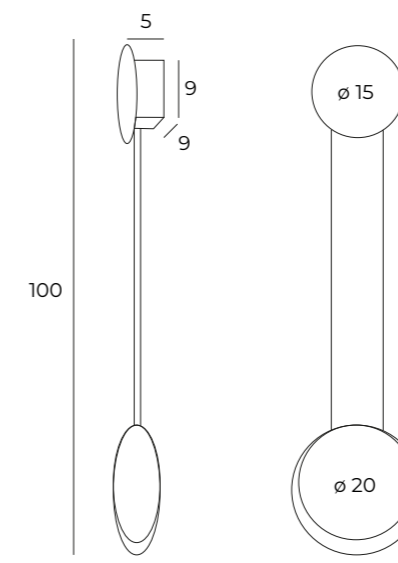

SUNSET — W0327 **BK**

LED int(w)	INC	adj*	Beam	Color	CRI
6W	✓	—	360lm	3000K	85
IP	Water	Wind	3D		
IP20	—	—	—		

MATERIAL/MATERIAL: ALUMINIUM, AKRYL/ ALUMINIUM, ACRYLIC
ZAWIERA ZASILACZ LED /LED DRIVER INCLUDED