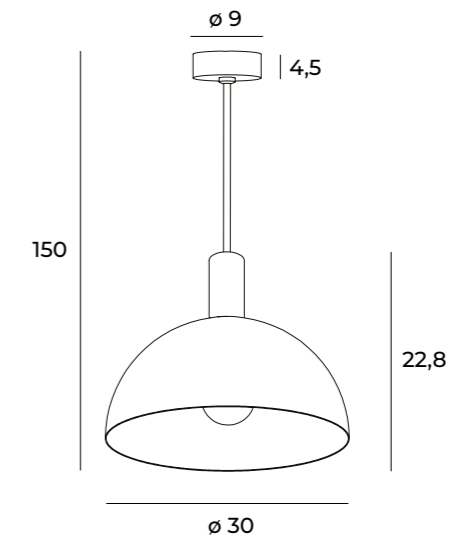

## CONCEPT

- P0454 **PG**
- P0455 **BK**

E27 X 2 60W ✓

IP20 OPT. ✓

MATERIAŁ/MATERIAL: METAL, KABEL W OPLOCIE/METAL, BRAIDED CABLE  
 NIE ZAWIERA ŻARÓWEK/BULBS EXCLUDED

LUISANT

LUISANT — P0473 **BK** **GF**

E27 X1 35W —