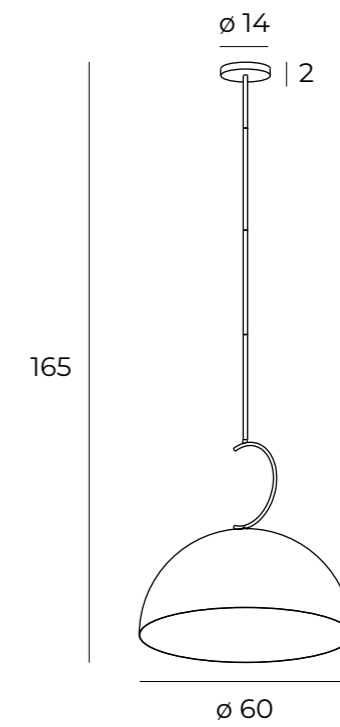

TWENTY — P0464 **BCR** **PG**

E27 X1 60W —

IP20 OPT. ✓

MATERIAŁ/MATERIAL: STAL NIERDZEWNA, ŻELAZO/ STAINLESS STEEL, IRON
NIE ZAWIERA ŻARÓWEK/BULBS EXCLUDED