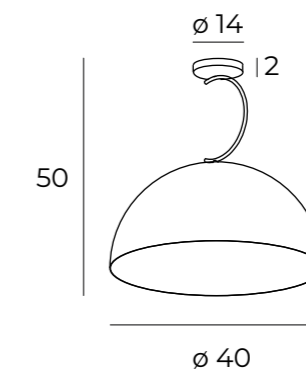

TWENTY

TWENTY — P0464 **BCR** **PG**

E27 X1 60W —

IP20 OPT. ✓

MATERIAŁ/MATERIAL: STAL NIERDZEWNA, ŻELAZO/ STAINLESS STEEL, IRON  
NIE ZAWIERA ŻARÓWEK/BULBS EXCLUDED

TWENTY — P0463 **BCR** **PG**

E27 X1 60W —