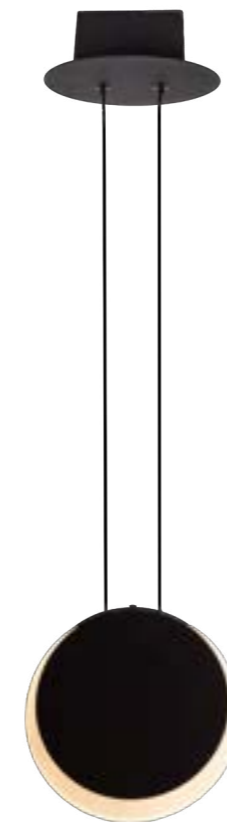

SUNSET — P0488 **BK**

LED int(w)	INC	adj*	Beam	Color	CRI
6W	✓	—	360lm	3000K	85
IP	Water	Wind	3D		
IP20	—	—	—		

MATERIAL/MATERIAL: ALUMINIUM, AKRYL/ ALUMINIUM, ACRYLIC
ZAWIERA ZASILACZ LED /LED DRIVER INCLUDED