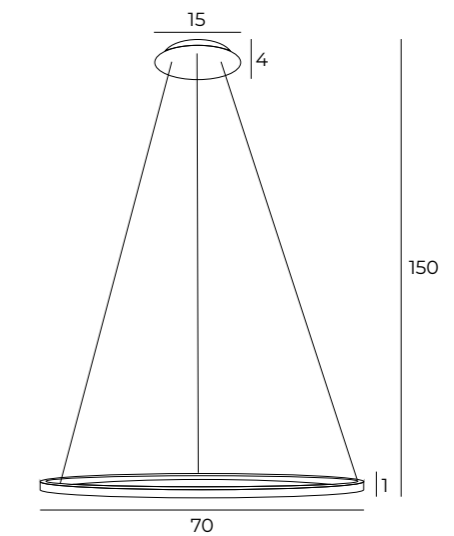

LED int(W)	INC	adj°		CRI
19W	✓	—	1900lm 3000K	90
IP				
IP20	—	—	—	—

MATERIAŁ/MATERIAL: STAL NIERDZEWNA, AKRYL/ STAINLESS STEEL, ACRYLIC
ZAWIERA ZASILACZ LED ŚCIEMNIALNY/ TRIAC DIMMABLE LED DRIVER INCLUDED

QUEEN — P0494 **BG**