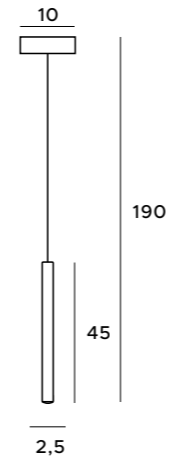

ORGANIC — P0476D **BC**

LED int(W)	INC	adj*	lm	K	CRI
1W	✓	—	60lm	3000K	90

IP	3D
IP20	✓

ORGANIC — P0459 **BG**

LED int(W)	INC	adj*	lm	K	CRI
1W	✓	—	60lm	3000K	90

IP	3D
IP20	✓

MATERIAŁ/MATERIAL: STAL NIERDZEWNA, AKRYL/ STAINLESS STEEL, ACRYLIC
ZAWIERA ZASILACZ LED /LED DRIVER INCLUDED