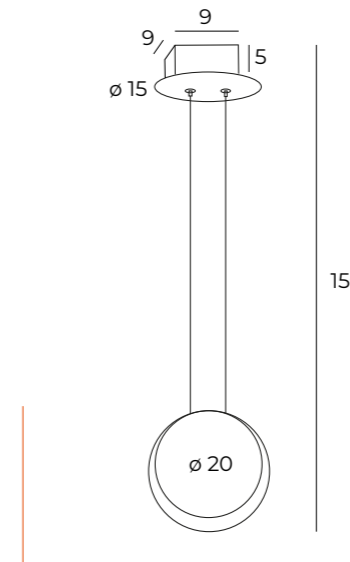

SUNSET — P0488 **BK**

LED int(w)	INC	adj*	Beam	Color	CRI
6W	✓	—	360lm	3000K	85
IP	Water	Wind	3D		
IP20	—	—	—		

MATERIAL/MATERIAL: ALUMINIUM, AKRYL/ ALUMINIUM, ACRYLIC
ZAWIERA ZASILACZ LED /LED DRIVER INCLUDED