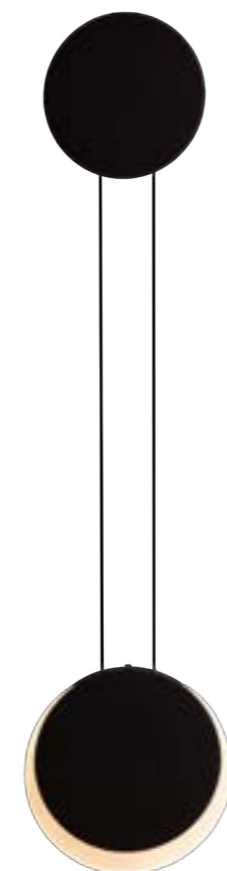

YAMA

YAMA — P0466 **BG**

  
 E27 X1 60W —

  
 IP20 OPT. ✓

MATERIAŁ/MATERIAL: METAL, SZKŁO MLECZNE/METAL, OPAL GLASS  
 NIE ZAWIERA ŻARÓWEK/BULBS EXCLUDED

# SUNSET

SUNSET — P0488 **BK**

LED int(w)	INC	adj*	Beam	Color	CRI
6W	✓	—	360lm	3000K	85
IP	Water	Wind	3D		
IP20	—	—	—		

MATERIAL/MATERIAL: ALUMINIUM, AKRYL/ ALUMINIUM, ACRYLIC  
ZAWIERA ZASILACZ LED /LED DRIVER INCLUDED