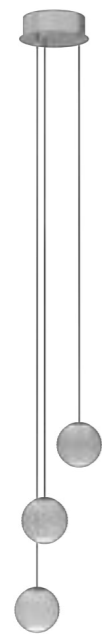

LED int(w)	INC	adj°	●	■	CRI
3 X 6W	✓	—	1305lm	3000K	90

IP	▲	⊖	3D
IP20	—	—	✓

NOBILE — P0479 **CR**

MATERIAŁ/MATERIAL: STAL NIERDZEWNA, AKRYL, ALUMINIUM/ STAINLESS STEEL, ACRYLIC, ALUMINIUM
ZAWIERA ZASILACZ LED /LED DRIVER INCLUDED