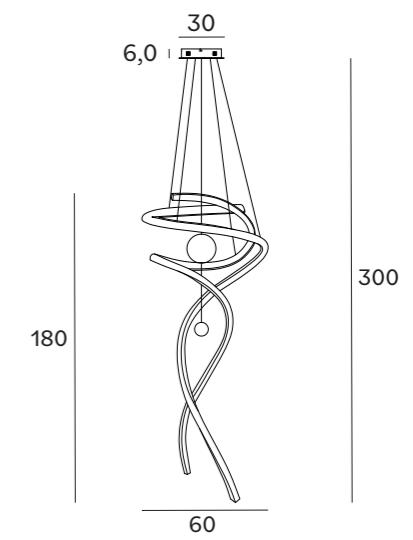

RITZ — P0483D **BG**

LED int(W)	TNC	adj*	●	■	CRI
100W	✓	—	8600lm	3000K	90
IP	▲	⊖	3D		
IP20	—	✓	✓		

MATERIAŁ/MATERIAL: STAL NIERDZEWNA, AKRYL/ STAINLESS STEEL, ACRYLIC
ZAWIERA ZASILACZ LED ŚCIEMNIALNY/ TRIAC DIMMABLE LED DRIVER INCLUDED