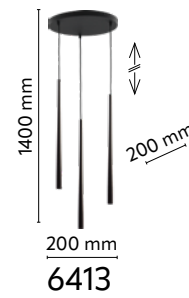

PIANO

6413

6414

PIANO WHITE, PIANO BLACK, PIANO GOLD

 index: 6425 index: 6410 index: 6419	↔ 52 mm ↗ 52 mm ↕ 1550 mm	💡 1 x G9 | 230V | max 6W | LED
 index: 6427 index: 6413 index: 6421	↔ 200 mm ↗ 200 mm ↕ 1400 mm	💡 3 x G9 | 230V | max 6W | LED
 index: 6426 index: 6414 index: 6422	↔ 700 mm ↗ 30 mm ↕ 1650 mm	💡 4 x G9 | 230V | max 6W | LED
 index: 6428 index: 6412 index: 6420	↔ 600 mm ↗ 160 mm ↕ 1650 mm	💡 6 x G9 | 230V | max 6W | LED
 index: 6429 index: 6415 index: 6423	↔ 1150 mm ↗ 30 mm ↕ 1200 mm	💡 8 x G9 | 230V | max 6W | LED

material of the lamp: metal, plastic