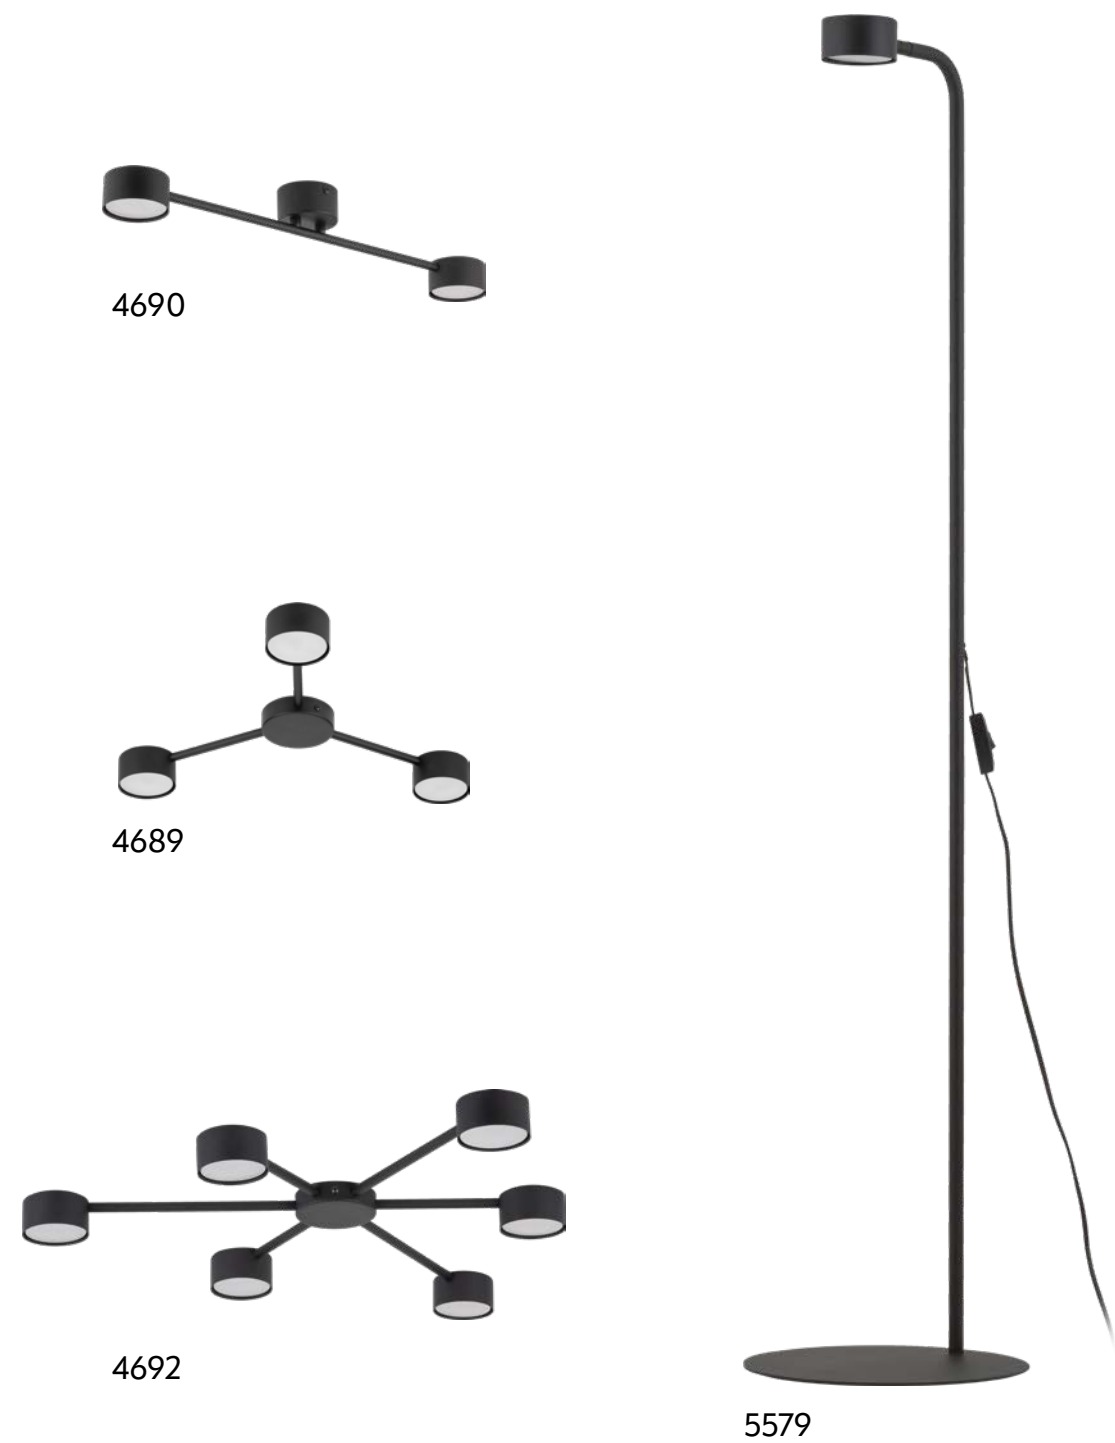

material of the lamp: metal, plastic

4755

4753

G9 / index: 3522

NAVI

- index: 4755
- index: 4753

↔ 500 mm ↗ 43 mm ↕ 80 mm

💡 2 x G9 | 230V | max 6W | LED

material of the lamp: metal, plastic

TK DALLAS

DALLAS GOLD, DALLAS BLACK

<ul style="list-style-type: none"> ■ index: 6096 ■ index: 6241 	<ul style="list-style-type: none"> ↔ 80 mm ↗ 80 mm ↕ 42 mm 	<ul style="list-style-type: none"> 💡 1 x GX 53 230V max 10W LED
<ul style="list-style-type: none"> ■ index: 6090 ■ index: 6240 	<ul style="list-style-type: none"> ↔ 110 mm ↗ 80 mm ↕ 80 mm 	<ul style="list-style-type: none"> 💡 1 x GX 53 230V max 10W LED
<ul style="list-style-type: none"> ■ index: 6091 ■ index: 6243 	<ul style="list-style-type: none"> ↔ 580 mm ↗ 80 mm ↕ 75 mm 	<ul style="list-style-type: none"> 💡 3 x GX 53 230V max 10W LED
<ul style="list-style-type: none"> ■ index: 6095 ■ index: 6245 	<ul style="list-style-type: none"> ↔ 830 mm ↗ 80 mm ↕ 75 mm 	<ul style="list-style-type: none"> 💡 4 x GX 53 230V max 10W LED
<ul style="list-style-type: none"> ■ index: 6094 ■ index: 6244 	<ul style="list-style-type: none"> ↔ 830 mm ↗ 80 mm ↕ 1405 mm 	<ul style="list-style-type: none"> 💡 4 x GX 53 230V max 10W LED
<ul style="list-style-type: none"> ■ index: 6092 ■ index: 6246 	<ul style="list-style-type: none"> ↔ 1080 mm ↗ 80 mm ↕ 1300 mm 	<ul style="list-style-type: none"> 💡 5 x GX 53 230V max 10W LED

material of the lamp: metal, plastic

AVIA

index: 4690	↔ 610 mm	↗ 80 mm	↕ 90 mm	💡 2 x GX 53 230V max 10W LED
index: 4689	↔ 490 mm	↗ 440 mm	↕ 50 mm	💡 3 x GX 53 230V max 10W LED
index: 4692	↔ 660 mm	↗ 640 mm	↕ 50 mm	💡 6 x GX 53 230V max 10W LED
index: 4694	↔ 1110 mm	↗ 210 mm	↕ 780 mm	💡 6 x GX 53 230V max 10W LED
index: 5579	↔ 300 mm	↗ 300 mm	↕ 1400 mm	💡 1 x GX 53 230V max 10W LED