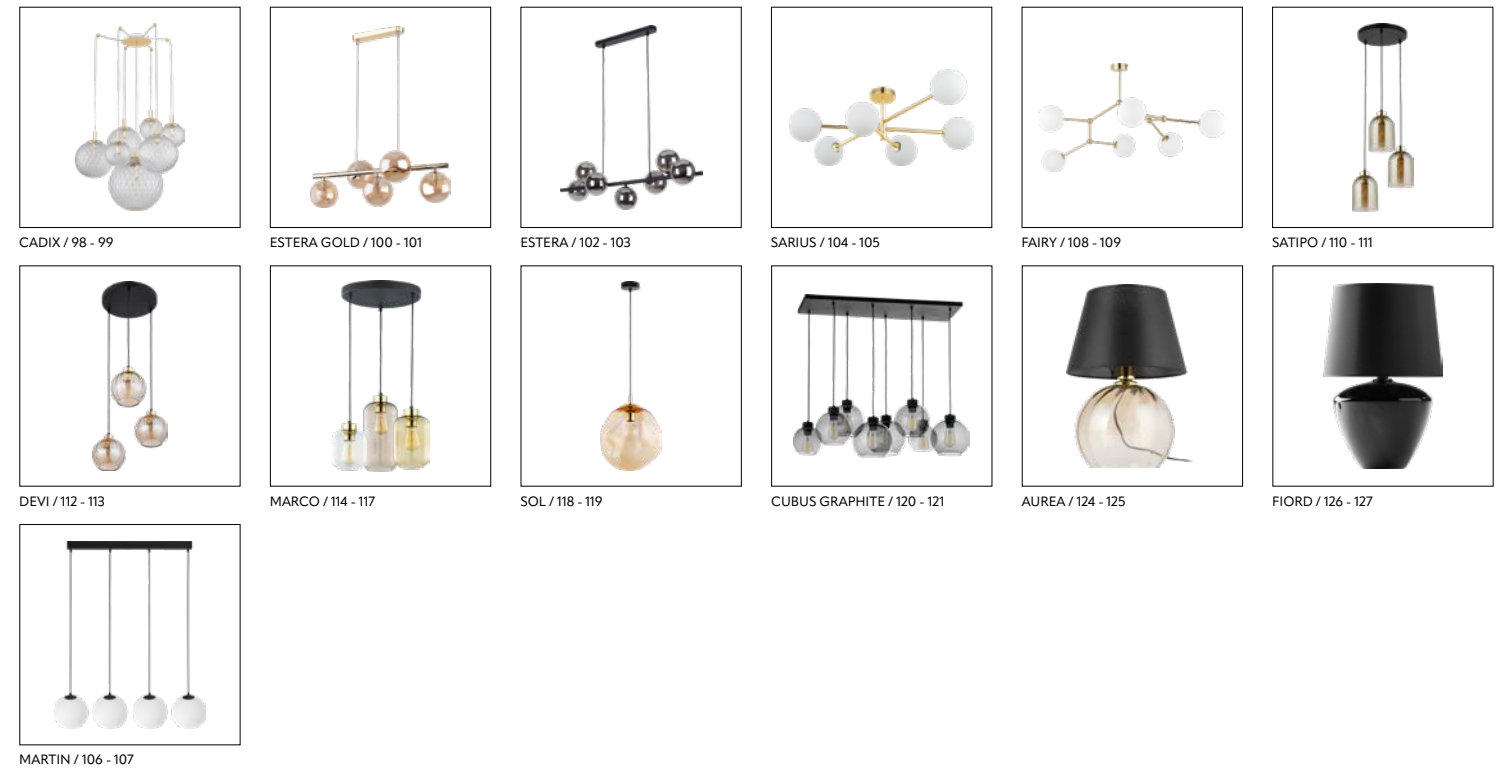

It`s my Light!

COLLECTIONS

ECO

METAL

GLASS

GLAMOUR

GLAMOUR

IVO / 144 - 145

SPOTLIGHTS

LOGAN / 162 - 163

AVIA / 164 - 165

ORION / 166 - 167

ALTEA / 170 - 171

MORIS / 168 - 169

TOP / 172 - 173

TOP GOLD / 174 - 175