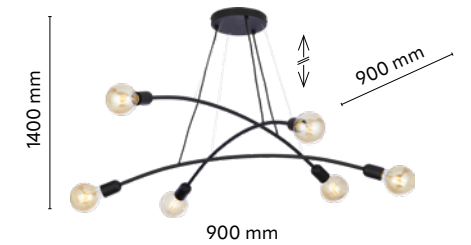

2726

HELIX GOLD, HELIX BLACK

■ index: 6457 ■ index: 2721	↔ 80 mm ↗ 150 mm ↕ 570 mm	💡 2 x E27 | 230V | max 15W | LED
■ index: 5622 ■ index: 2724	↔ 900 mm ↗ 900 mm ↕ 1250 mm	💡 4 x E27 | 230V | max 15W | LED
■ index: 5621 ■ index: 2726	↔ 900 mm ↗ 900 mm ↕ 1400 mm	💡 6 x E27 | 230V | max 15W | LED
■ index: 4688 ■ index: 4687	↔ 620 mm ↗ 620 mm ↕ 200 mm	💡 4 x E27 | 230V | max 15W | LED
■ index: 4699 ■ index: 4679	↔ 620 mm ↗ 620 mm ↕ 260 mm	💡 6 x E27 | 230V | max 15W | LED

material of the lamp: metal, plastic