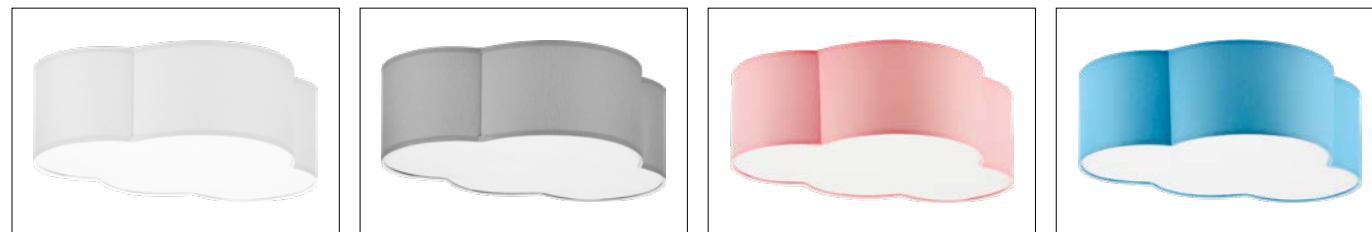

material of the lamp: textile, metal, plastic

3229

TR LIGHTING® CLOUD

4228

1533

CLOUD WHITE, CLOUD GREY, CLOUD PINK, CLOUD BLUE

<ul style="list-style-type: none"> index: 4228 (AB 9314) index: 3144 (AB 9943) index: 6075 (AB 9316) index: 6074 (AB 9315) 	<p>↔ 410 mm ↗ 310 mm ↓ 130 mm</p>	<p>💡 2 x E27 230V max 15W LED</p>
<ul style="list-style-type: none"> index: 1533 (AB 8819) index: 3145 (AB 9944) index: 6072 (AB 9313) index: 6071 (AB 9312) 	<p>↔ 620 mm ↗ 450 mm ↓ 130 mm</p>	<p>💡 4 x E27 230V max 15W LED</p>