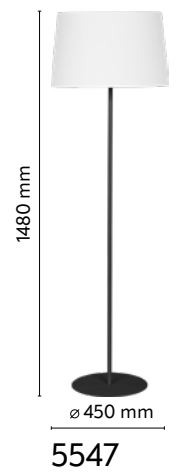

5548

5547

MAJA BLACK AND WHITE, MAJA NATURE

☐ index: 6448 (AB: 8405) ☒ index: 6445 (AB: 9618)	↔ 230 mm ↗ 190 mm ⇅ 250 mm	💡 1x E27 | 230V | max 15W | LED
☐ index: 6449 (AB: 8405) ☒ index: 6446 (AB: 9618)	↔ 400 mm ↗ 190 mm ⇅ 500 mm	💡 1x E27 | 230V | max 15W | LED 💡 1x GU10 | 230V | max 10W
☐ index: 6447 (AB: 8406) ☒ index: 6444 (AB: 9620)	↔ 450 mm ↗ 450 mm ⇅ 1750 mm	💡 1x E27 | 230V | max 15W | LED
☐ index: 5548 (AB: 8405) ☒ index: 5546 (AB: 9618)	↔ 200 mm ↗ 200 mm ⇅ 360 mm	💡 1x E27 | 230V | max 15W | LED
☐ index: 5547 (AB: 8407) ☒ index: 5545 (AB: 9619)	↔ 450 mm ↗ 450 mm ⇅ 1480 mm	💡 1x E27 | 230V | max 15W | LED

material of the lamp: metal, plastic, textile