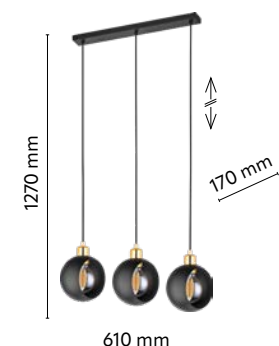

TK CYKLOP

2753

CYKLOP WHITE, CYKLOP BLACK

☐ index: 2740 ☒ index: 2750	↔ 240 mm ↗ 170 mm ↕ 260 mm	💡 1 x E27 | 230V | max 15W | LED
☐ index: 2741 ☒ index: 2751	↔ 170 mm ↗ 100 mm ↕ 1670 mm	💡 1 x E27 | 230V | max 15W | LED
☐ index: 2743 ☒ index: 2753	↔ 610 mm ↗ 170 mm ↕ 1270 mm	💡 3 x E27 | 230V | max 15W | LED
☐ index: 2746 ☒ index: 2756	↔ 720 mm ↗ 350 mm ↕ 1300 mm	💡 6 x E27 | 230V | max 15W | LED
☐ index: 3046 ☒ index: 5549	↔ 450 mm ↗ 450 mm ↕ 1630 mm	💡 3 x E27 | 230V | max 15W | LED

material of the lamp: metal, plastic