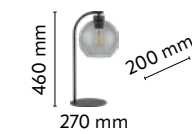

CUBUS GRAPHITE

index: 4138 (KL: 7381)	↔ 250 mm	↗ 180 mm	↕ 260 mm	💡 1 x E27 | 230V | max 15W | LED
index: 5102 (KL: 7381)	↔ 270 mm	↗ 200 mm	↕ 460 mm	💡 1 x E27 | 230V | max 15W | LED
index: 4292 (KL: 7429)	↔ 300 mm	↗ 300 mm	↕ 1750 mm	💡 1 x E27 | 230V | max 15W | LED
index: 5239 (KL: 7381)	↔ 450 mm	↗ 450 mm	↕ 1500 mm	💡 3 x E27 | 230V | max 15W | LED
index: 4113 (KL: 7381, 7426)	↔ 950 mm	↗ 360 mm	↕ 1750 mm	💡 8 x E27 | 230V | max 15W | LED

material of the lamp: metal, plastic, glass