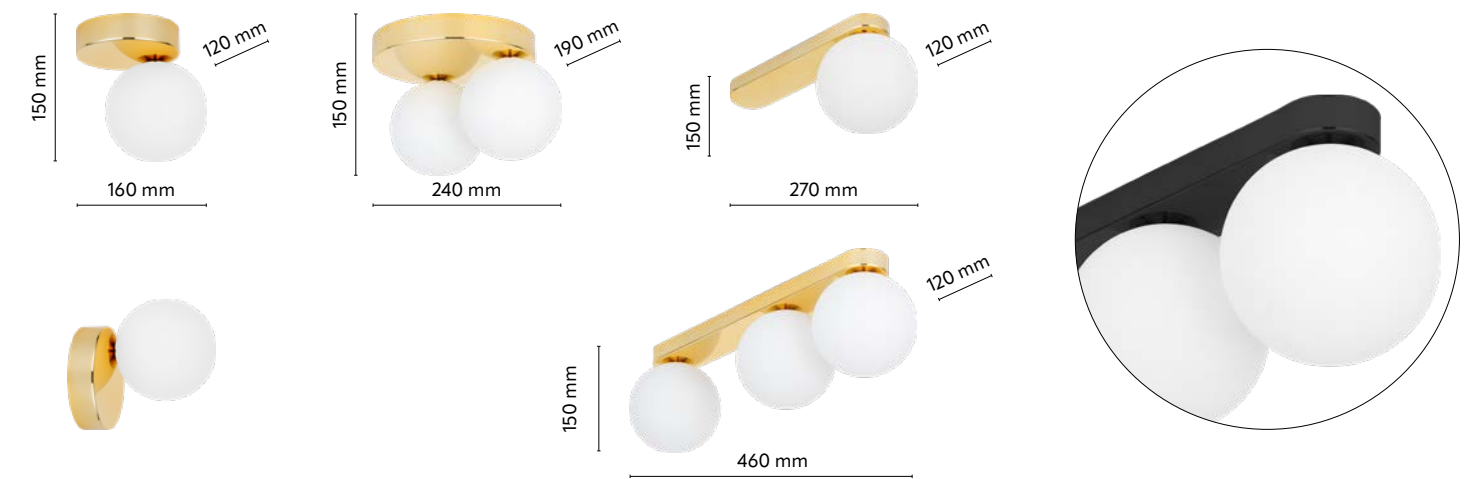

material of the lamp: glass, plastic, textile

BIANCA GOLD

4695

4696

4697

4698

BIANCA GOLD, BIANCA BLACK

<ul style="list-style-type: none"> ■ index: 4695 (KL: 7454) ■ index: 5681 (KL: 7454) 	<ul style="list-style-type: none"> ↔ 160 mm ↗ 120 mm ↕ 150 mm 	<ul style="list-style-type: none"> 💡 1 x G9 230V max 6W LED
<ul style="list-style-type: none"> ■ index: 4696 (KL: 7454) ■ index: 5682 (KL: 7454) 	<ul style="list-style-type: none"> ↔ 240 mm ↗ 190 mm ↕ 150 mm 	<ul style="list-style-type: none"> 💡 2 x G9 230V max 6W LED
<ul style="list-style-type: none"> ■ index: 4698 (KL: 7454) ■ index: 5683 (KL: 7454) 	<ul style="list-style-type: none"> ↔ 270 mm ↗ 120 mm ↕ 150 mm 	<ul style="list-style-type: none"> 💡 1 x G9 230V max 6W LED
<ul style="list-style-type: none"> ■ index: 4697 (KL: 7454) ■ index: 5684 (KL: 7454) 	<ul style="list-style-type: none"> ↔ 460 mm ↗ 120 mm ↕ 150 mm 	<ul style="list-style-type: none"> 💡 3 x G9 230V max 6W LED