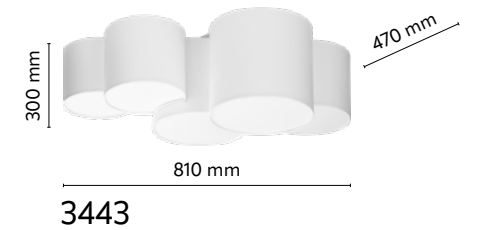

3443

MONA WHITE, MONA NATURE, MONA COLOUR, MONA GOLD

☐ index: 3441 (AB: 9194) ☐ index: 6591 (AB: 9406) ☐ index: 4183 (AB: 9360) ☐ index: 3445 (AB: 9198)	↔ 540 mm ↗ 420 mm ↓ 300 mm	💡 3 x E27 | 230V | max 15W | LED
☐ index: 3442 (AB: 9195) ☐ index: 6592 (AB: 9407) ☐ index: 4184 (AB: 9361) ☐ index: 3446 (AB: 9199)	↔ 690 mm ↗ 500 mm ↓ 300 mm	💡 4 x E27 | 230V | max 15W | LED
☐ index: 3443 (AB: 9196) ☐ index: 6593 (AB: 9408) ☐ index: 4185 (AB: 9362) ☐ index: 3447 (AB: 9200)	↔ 810 mm ↗ 470 mm ↓ 300 mm	💡 5 x E27 | 230V | max 15W | LED

material of the lamp: textile, metal, plastic