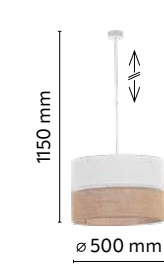

ECO

index: 5776 (AB: 9715)	↔ 250 mm	↗ 200 mm	↕ 300 mm	💡 1 x E27 230V max 15W LED
index: 5770 (AB: 9673)	↔ 200 mm	↗ 200 mm	↕ 1600 mm	💡 1 x E27 230V max 15W LED
index: 5772 (AB: 9674)	↔ 380 mm	↗ 380 mm	↕ 1650 mm	💡 1 x E27 230V max 15W LED
index: 5596 (AB: 9715)	↔ 200 mm	↗ 200 mm	↕ 340 mm	💡 1 x E27 230V max 15W LED
index: 5771 (AB: 9673)	↔ 770 mm	↗ 200 mm	↕ 800 mm	💡 3 x E27 230V max 15W LED
index: 5597 (AB: 9716)	↔ 500 mm	↗ 500 mm	↕ 1390 mm	💡 1 x E27 230V max 15W LED

material of the lamp: metal, wood, plastic, textile

5773

5775

5774

ECO

index: 5773 (AB: 9712)	↔ 500 mm	↗ 500 mm	↕ 1200 mm	💡 3 x E27 230V max 15W LED
index: 5775 (AB: 9714)	↔ 450 mm	↗ 450 mm	↕ 180 mm	💡 3 x E27 230V max 15W LED
index: 5774 (AB: 9713)	↔ 600 mm	↗ 600 mm	↕ 180 mm	💡 4 x E27 230V max 15W LED

LINOBIANCO

index: 6577 (AB: 9071)	↔ 450 mm	↗ 450 mm	↕ 160 mm	💡 3 x E27 230V max 15W LED
index: 6578 (AB: 9072)	↔ 600 mm	↗ 600 mm	↕ 160 mm	💡 4 x E27 230V max 15W LED
index: 6576 (AB: 9074)	↔ 940 mm	↗ 200 mm	↕ 950 mm	💡 4 x E27 230V max 15W LED
index: 6575 (AB: 9074)	↔ 470 mm	↗ 470 mm	↕ 1400 mm	💡 3 x E27 230V max 15W LED
index: 6573 (AB: 9073)	↔ 500 mm	↗ 500 mm	↕ 1150 mm	💡 3 x E27 230V max 15W LED
index: 5241 (AB: 9078)	↔ 500 mm	↗ 500 mm	↕ 1590 mm	💡 1 x E27 230V max 15W LED