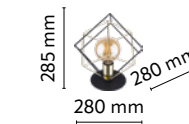

5450

ALAMBRE

index: 2702	↔ 280 mm	↗ 280 mm	↕ 300 mm	💡 1 x E27 230V max 15W LED
index: 6712	↔ 320 mm	↗ 280 mm	↕ 400 mm	💡 1 x E27 230V max 15W LED
index: 2777	↔ 280 mm	↗ 280 mm	↕ 1750 mm	💡 1 x E27 230V max 15W LED
index: 6713	↔ *700 mm	↗ *700 mm	↕ 1300 mm	💡 4 x E27 230V max 15W LED
index: 2699	↔ 840 mm	↗ 280 mm	↕ 1350 mm	💡 3 x E27 230V max 15W LED
index: 2779	↔ 780 mm	↗ 460 mm	↕ 1400 mm	💡 6 x E27 230V max 15W LED
index: 5450	↔ 280 mm	↗ 280 mm	↕ 285 mm	💡 1 x E27 230V max 15W LED