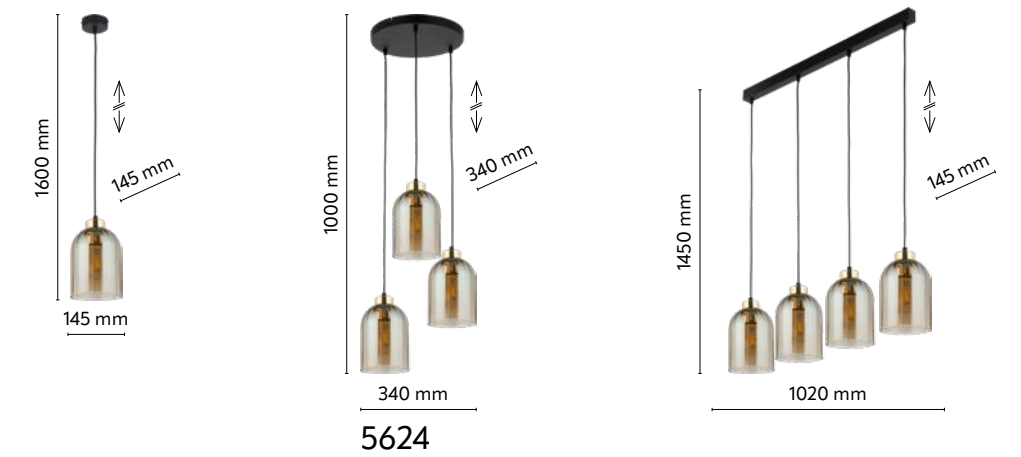

material of the lamp: metal, plastic, glass

FAIRY GOLD, FAIRY BLACK

<ul style="list-style-type: none"> ■ index: 5434 (KL: 7454) ■ index: 5435 (KL: 7454) 	<ul style="list-style-type: none"> ↔ 285 mm ↗ 150 mm ↕ 310 mm 	<ul style="list-style-type: none"> 💡 2 x G9 230V max 6W LED
<ul style="list-style-type: none"> ■ index: 6471 (KL: 7454) ■ index: 4854 (KL: 7454) 	<ul style="list-style-type: none"> ↔ 630 mm ↗ 480 mm ↕ 300 mm 	<ul style="list-style-type: none"> 💡 3 x G9 230V max 6W LED
<ul style="list-style-type: none"> ■ index: 6470 (KL: 7454) ■ index: 4855 (KL: 7454) 	<ul style="list-style-type: none"> ↔ 660 mm ↗ 490 mm ↕ 420 mm 	<ul style="list-style-type: none"> 💡 4 x G9 230V max 6W LED
<ul style="list-style-type: none"> ■ index: 3532 (KL: 7454) ■ index: 4856 (KL: 7454) 	<ul style="list-style-type: none"> ↔ 1050 mm ↗ 630 mm ↕ 550 mm 	<ul style="list-style-type: none"> 💡 6 x G9 230V max 6W LED
<ul style="list-style-type: none"> ■ index: 5438 (KL: 7454) ■ index: 5433 (KL: 7454) 	<ul style="list-style-type: none"> ↔ 630 mm ↗ 480 mm ↕ 1500 mm 	<ul style="list-style-type: none"> 💡 3 x G9 230V max 6W LED

material of the lamp: metal, plastic, glass

5626

5623

5628

5625

5627

SATIPO

<ul style="list-style-type: none"> ■ index: 5626 (KL: 7908) ■ index: 5623 (KL: 7909) 	<ul style="list-style-type: none"> ↔ 145 mm ↗ 145 mm ↕ 1600 mm 	<ul style="list-style-type: none"> 💡 1 x E27 230V max 15W LED
<ul style="list-style-type: none"> ■ index: 5627 (KL: 7908) ■ index: 5624 (KL: 7909) 	<ul style="list-style-type: none"> ↔ 340 mm ↗ 340 mm ↕ 1000 mm 	<ul style="list-style-type: none"> 💡 3 x E27 230V max 15W LED
<ul style="list-style-type: none"> ■ index: 5628 (KL: 7908) ■ index: 5625 (KL: 7909) 	<ul style="list-style-type: none"> ↔ 1020 mm ↗ 145 mm ↕ 1450 mm 	<ul style="list-style-type: none"> 💡 4 x E27 230V max 15W LED