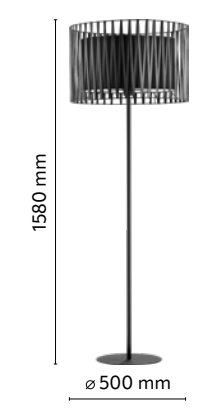

material of the lamp: metal, natural raffia, plastic

6580

6584

5569

6585

JUTA

index: 6582 (AB: 9423)	↔ 500 mm	↗ 500 mm	↕ 1250 mm	💡 3 x E27 230V max 15W LED
index: 6580 (AB: 9422)	↔ 300 mm	↗ 300 mm	↕ 1650 mm	💡 1 x E27 230V max 15W LED
index: 6584 (AB: 9424)	↔ 600 mm	↗ 600 mm	↕ 170 mm	💡 4 x E27 230V max 15W LED
index: 6585 (AB: 9425)	↔ *700 mm	↗ *700 mm	↕ 1300 mm	💡 4 x E27 230V max 15W LED
index: 5569 (AB: 9423)	↔ 500 mm	↗ 500 mm	↕ 1590 mm	💡 1 x E27 230V max 15W LED

material of the lamp: metal, plastic, jute

*maximum length of the wire 2000 mm

6540

6549

6548

6547

6550

6542

material: material of the lamp: wood, metal, plastic

VIVIEN

index: 4756	↔ 52 mm	↗ 52 mm	↕ 1500 mm	💡 1 x GU10 230V max 10W LED
index: 4757	↔ 500 mm	↗ 52 mm	↕ 1200 mm	💡 3 x GU10 230V max 10W LED
index: 4758	↔ 1000 mm	↗ 52 mm	↕ 1370 mm	💡 5 x GU10 230V max 10W LED

HARMONY BLACK

1654

2898

1655

2899

1658

HARMONY BLACK

index: 2898 (AB: 8721)	↔ 200 mm	↗ 200 mm	↕ 370 mm	💡 1 x E27 230V max 15W LED
index: 1654 (AB: 8576)	↔ 400 mm	↗ 400 mm	↕ 1650 mm	💡 1 x E27 230V max 15W LED
index: 1655 (AB: 8579)	↔ 500 mm	↗ 500 mm	↕ 1750 mm	💡 3 x E27 230V max 15W LED
index: 2899 (AB: 8579)	↔ 500 mm	↗ 500 mm	↕ 1580 mm	💡 1 x E27 230V max 15W LED
index: 1658 (AB: 8582)	↔ 715 mm	↗ 715 mm	↕ 210 mm	💡 4 x E27 230V max 15W LED