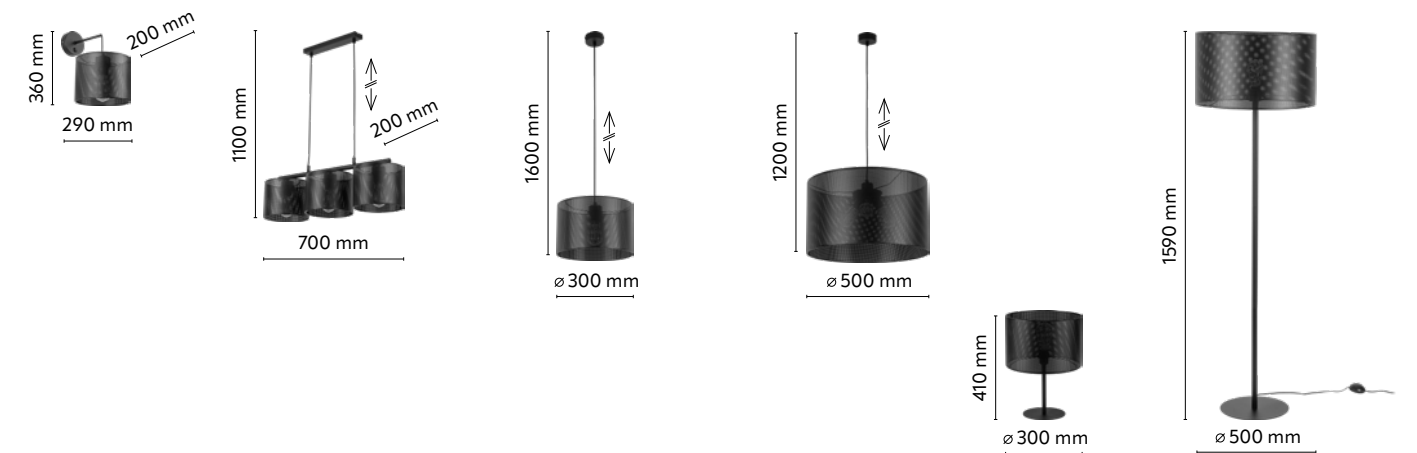

material of the lamp: metal, plastic, textile

4993

4990

4991

5266

5265

MORENO

index: 4993 (AB: 9656)	↔ 290 mm	↗ 200 mm	↕ 360 mm	💡 1 x E27 230V max 15W LED
index: 5266 (AB: 9655)	↔ 300 mm	↗ 300 mm	↕ 410 mm	💡 1 x E27 230V max 15W LED
index: 4991 (AB: 9655)	↔ 300 mm	↗ 300 mm	↕ 1600 mm	💡 1 x E27 230V max 15W LED
index: 4990 (AB: 9654)	↔ 500 mm	↗ 500 mm	↕ 1200 mm	💡 3 x E27 230V max 15W LED
index: 5265 (AB: 9654)	↔ 500 mm	↗ 500 mm	↕ 1590 mm	💡 1 x E27 230V max 15W LED
index: 4992 (AB: 9656)	↔ 700 mm	↗ 200 mm	↕ 1100 mm	💡 3 x E27 230V max 15W LED