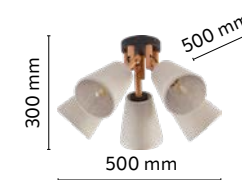

material of the lamp: metal, plastic, jute

*maximum length of the wire 2000 mm

6540

6549

6548

6547

6550

6542

index: 6106 (AB: 9046)	↔ 255 mm	↗ 200 mm	↕ 265 mm	💡 1 x E27 230V max 15W LED
index: 6107 (AB: 9047)	↔ 500 mm	↗ 500 mm	↕ 1750 mm	💡 1 x E27 230V max 15W LED
index: 5192 (AB: 9046)	↔ 200 mm	↗ 200 mm	↕ 330 mm	💡 1 x E27 230V max 15W LED
index: 5199 (AB: 9047)	↔ 500 mm	↗ 500 mm	↕ 1370 mm	💡 1 x E27 230V max 15W LED
index: 6108 (AB: 9048)	↔ 960 mm	↗ 220 mm	↕ 1000 mm	💡 4 x E27 230V max 15W LED

material of the lamp: metal, wood, textile, plastic

573

574

5183

575

VAIO WHITE, VAIO NATURE

<input type="checkbox"/> index: 818 (AB: 8162) <input checked="" type="checkbox"/> index: 573 (AB: 9044)	↔ 280 mm ↗ 135 mm ↕ 270 mm	💡 1 x E27 230V max 15W LED
<input type="checkbox"/> index: 667 (AB: 8162) <input checked="" type="checkbox"/> index: 5183 (AB: 9044)	↔ 320 mm ↗ 180 mm ↕ 460 mm	💡 1 x E27 230V max 15W LED
<input type="checkbox"/> index: 665 (AB: 8162) <input checked="" type="checkbox"/> index: 574 (AB: 9044)	↔ 460 mm ↗ 460 mm ↕ 300 mm	💡 3 x E27 230V max 15W LED
<input type="checkbox"/> index: 666 (AB: 8162) <input checked="" type="checkbox"/> index: 575 (AB: 9044)	↔ 500 mm ↗ 500 mm ↕ 300 mm	💡 5 x E27 230V max 15W LED
<input type="checkbox"/> index: 698 (AB: 8212) <input checked="" type="checkbox"/> index: 5185 (AB: 9045)	↔ 490 mm ↗ 430 mm ↕ 1560 mm	💡 1 x E27 230V max 15W LED