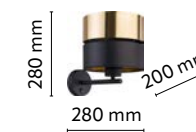

HILTON

index: 4344 (AB: 9919)	↔ 280 mm ↗ 200 mm ⇅ 280 mm	💡 1 x E27 | 230V | max 15W | LED
index: 2579 (AB: 9919)	↔ 280 mm ↗ 200 mm ⇅ 340 mm	💡 1 x E27 | 230V | max 15W | LED + 1 x G9 | 230V | max 6W | LED
index: 4180 (AB: 9173)	↔ 450 mm ↗ 450 mm ⇅ 165 mm	💡 3 x E27 | 230V | max 15W | LED
index: 4345 (AB: 8997)	↔ 600 mm ↗ 600 mm ⇅ 165 mm	💡 4 x E27 | 230V | max 15W | LED
index: 4349 (AB: 8932)	↔ 450 mm ↗ 420 mm ⇅ 1450 mm	💡 3 x E27 | 230V | max 15W | LED
index: 4342 (AB: 8932)	↔ 940 mm ↗ 200 mm ⇅ 950 mm	💡 3 x E27 | 230V | max 15W
index: 4346 (AB: 8999)	↔ 500 mm ↗ 500 mm ⇅ 1750 mm	💡 1 x E27 | 230V | max 15W | LED
index: 5467 (AB: 9922)	↔ 300 mm ↗ 300 mm ⇅ 450 mm	💡 1 x E27 | 230V | max 15W | LED
index: 5465 (AB: 8998)	↔ 500 mm ↗ 500 mm ⇅ 1590 mm	💡 1 x E27 | 230V | max 15W | LED

material of the lamp: metal, plastic, textile

4180