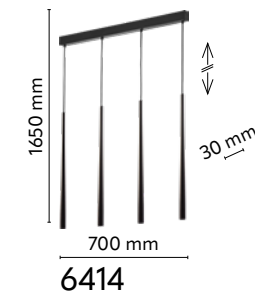

PIANO

6414

6412

PIANO WHITE, PIANO BLACK, PIANO GOLD

 index: 6425 index: 6410 index: 6419	↔ 52 mm ↗ 52 mm ↕ 1550 mm	💡 1 x G9 | 230V | max 6W | LED
 index: 6427 index: 6413 index: 6421	↔ 200 mm ↗ 200 mm ↕ 1400 mm	💡 3 x G9 | 230V | max 6W | LED
 index: 6426 index: 6414 index: 6422	↔ 700 mm ↗ 30 mm ↕ 1650 mm	💡 4 x G9 | 230V | max 6W | LED
 index: 6428 index: 6412 index: 6420	↔ 600 mm ↗ 160 mm ↕ 1650 mm	💡 6 x G9 | 230V | max 6W | LED
 index: 6429 index: 6415 index: 6423	↔ 1150 mm ↗ 30 mm ↕ 1200 mm	💡 8 x G9 | 230V | max 6W | LED

material of the lamp: metal, plastic