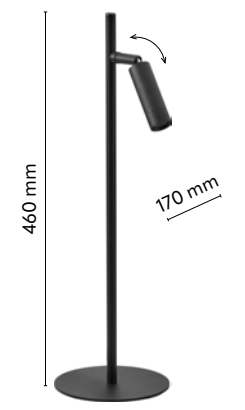

material of the lamp: metal, wood, plastic, glass

ELIT BLACK WOOD

ELIT BLACK WOOD

index: 6309	↔ 52 mm	↗ 52 mm	↕ 1600 mm	💡 1 x GU10 230V max 10W LED
index: 6310	↔ 300 mm	↗ 300 mm	↕ 900 mm	💡 3 x GU10 230V max 10W LED
index: 6311	↔ 710 mm	↗ 52 mm	↕ 1600 mm	💡 4 x GU10 230V max 10W LED

material: material of the lamp: wood, metal, plastic

VIVIEN

index: 4756	↔ 52 mm	↗ 52 mm	↕ 1500 mm	💡 1 x GU10 230V max 10W LED
index: 4757	↔ 500 mm	↗ 52 mm	↕ 1200 mm	💡 3 x GU10 230V max 10W LED
index: 4758	↔ 1000 mm	↗ 52 mm	↕ 1370 mm	💡 5 x GU10 230V max 10W LED

material of the lamp: metal, plastic

3154

2552

4483

5057

UNIVERSO

index: 3154 (KL: 7381)	↔ 260 mm	↗ 260 mm	↕ 1720 mm	💡 1 x E27 230V max 15W LED
index: 2552 (KL: 7429)	↔ 500 mm	↗ 500 mm	↕ 1800 mm	💡 1 x E27 230V max 15W LED
index: 4483 (KL: 7381)	↔ 1110 mm	↗ 260 mm	↕ 1650 mm	💡 3 x E27 230V max 15W LED
index: 5057 (KL: 7429)	↔ 500 mm	↗ 500 mm	↕ 1790 mm	💡 1 x E27 230V max 15W LED

material of the lamp: metal, plastic

5413

1433

G9 / index: 3522

4670

5412

LAGOS

<input type="checkbox"/> index: 6709 <input checked="" type="checkbox"/> index: 4670 <input checked="" type="checkbox"/> index: 1433	↔ 350 mm ↗ 80 mm ⇅ 180 mm	💡 1x G9 230V max 6W LED
<input type="checkbox"/> index: 5411 <input checked="" type="checkbox"/> index: 5412 <input checked="" type="checkbox"/> index: 5413	↔ 215 mm ↗ 170 mm ⇅ 460 mm	💡 1x G9 230V max 6W LED