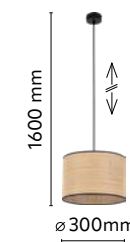

ECO

index: 5776 (AB: 9715)	↔ 250 mm	↗ 200 mm	↕ 300 mm	💡 1 x E27 230V max 15W LED
index: 5770 (AB: 9673)	↔ 200 mm	↗ 200 mm	↕ 1600 mm	💡 1 x E27 230V max 15W LED
index: 5772 (AB: 9674)	↔ 380 mm	↗ 380 mm	↕ 1650 mm	💡 1 x E27 230V max 15W LED
index: 5596 (AB: 9715)	↔ 200 mm	↗ 200 mm	↕ 340 mm	💡 1 x E27 230V max 15W LED
index: 5771 (AB: 9673)	↔ 770 mm	↗ 200 mm	↕ 800 mm	💡 3 x E27 230V max 15W LED
index: 5597 (AB: 9716)	↔ 500 mm	↗ 500 mm	↕ 1390 mm	💡 1 x E27 230V max 15W LED

material of the lamp: metal, wood, plastic, textile

5773

5775

5774

ECO

index: 5773 (AB: 9712)	↔ 500 mm	↗ 500 mm	↕ 1200 mm	💡 3 x E27 230V max 15W LED
index: 5775 (AB: 9714)	↔ 450 mm	↗ 450 mm	↕ 180 mm	💡 3 x E27 230V max 15W LED
index: 5774 (AB: 9713)	↔ 600 mm	↗ 600 mm	↕ 180 mm	💡 4 x E27 230V max 15W LED

material of the lamp: textile, jute, metal, plastic

ALBERO LINEN

6555

6556

5573

5574

ALBERO LINEN

index: 6555 (AB: 9374)	↔ 285 mm	↗ 200 mm	↕ 350 mm	💡 1 x E27 230V max 15W LED
index: 5573 (AB: 9374)	↔ 200 mm	↗ 200 mm	↕ 390 mm	💡 1 x E27 230V max 15W LED
index: 6556 (AB: 9374)	↔ 570 mm	↗ 520 mm	↕ 600 mm	💡 3 x E27 230V max 15W LED
index: 6557 (AB: 9374)	↔ 870 mm	↗ 570 mm	↕ 530 mm	💡 4 x E27 230V max 15W LED
index: 5574 (AB: 9047)	↔ 500 mm	↗ 500 mm	↕ 1700 mm	💡 1 x E27 230V max 15W LED

material of the lamp: wood, textile, plastic

6687

4729

4730

4727

LIBERIA

index: 6687 (AB: 9718)	↔ 290 mm	↗ 200 mm	↕ 360 mm	💡 1 x E27 230V max 15W LED
index: 4729 (AB: 9577)	↔ 600 mm	↗ 600 mm	↕ 150 mm	💡 4 x E27 230V max 15W LED
index: 4730 (AB: 9579)	↔ 300 mm	↗ 300 mm	↕ 1600 mm	💡 1 x E27 230V max 15W LED
index: 4727 (AB: 9576)	↔ 500 mm	↗ 500 mm	↕ 1150 mm	💡 3 x E27 230V max 15W LED
index: 5161 (AB: 9576)	↔ 500 mm	↗ 500 mm	↕ 1590 mm	💡 1 x E27 230V max 15W LED