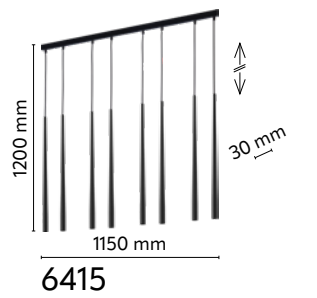

6415

PIANO WHITE, PIANO BLACK, PIANO GOLD

 index: 6425 index: 6410 index: 6419	↔ 52 mm ↗ 52 mm ↕ 1550 mm	💡 1 x G9 | 230V | max 6W | LED
 index: 6427 index: 6413 index: 6421	↔ 200 mm ↗ 200 mm ↕ 1400 mm	💡 3 x G9 | 230V | max 6W | LED
 index: 6426 index: 6414 index: 6422	↔ 700 mm ↗ 30 mm ↕ 1650 mm	💡 4 x G9 | 230V | max 6W | LED
 index: 6428 index: 6412 index: 6420	↔ 600 mm ↗ 160 mm ↕ 1650 mm	💡 6 x G9 | 230V | max 6W | LED
 index: 6429 index: 6415 index: 6423	↔ 1150 mm ↗ 30 mm ↕ 1200 mm	💡 8 x G9 | 230V | max 6W | LED

material of the lamp: metal, plastic