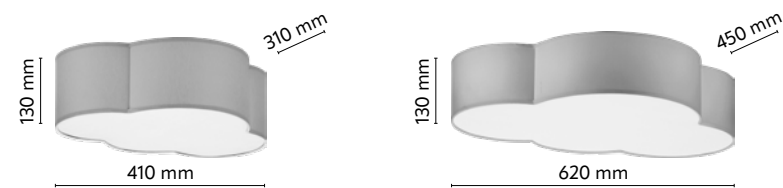

CLOUD WHITE, CLOUD GREY, CLOUD PINK, CLOUD BLUE

- index: 4228 (AB 9314) - index: 3144 (AB 9943) - index: 6075 (AB 9316) - index: 6074 (AB 9315)	↔ 410 mm ↗ 310 mm ↓ 130 mm	💡 2 x E27 | 230V | max 15W | LED
- index: 1533 (AB 8819) - index: 3145 (AB 9944) - index: 6072 (AB 9313) - index: 6071 (AB 9312)	↔ 620 mm ↗ 450 mm ↓ 130 mm	💡 4 x E27 | 230V | max 15W | LED

material of the lamp: metal, plastic, textile