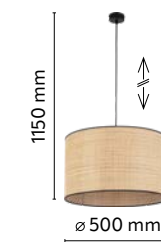

material of the lamp: metal, wood, plastic, textile

5773

5775

5774

ECO

index: 5773 (AB: 9712)	↔ 500 mm	↗ 500 mm	↕ 1200 mm	💡 3 x E27 230V max 15W LED
index: 5775 (AB: 9714)	↔ 450 mm	↗ 450 mm	↕ 180 mm	💡 3 x E27 230V max 15W LED
index: 5774 (AB: 9713)	↔ 600 mm	↗ 600 mm	↕ 180 mm	💡 4 x E27 230V max 15W LED

material of the lamp: textile, jute, metal, plastic

ALBERO LINEN

6555

6556

5573

5574

ALBERO LINEN

index: 6555 (AB: 9374)	↔ 285 mm	↗ 200 mm	↕ 350 mm	💡 1 x E27 230V max 15W LED
index: 5573 (AB: 9374)	↔ 200 mm	↗ 200 mm	↕ 390 mm	💡 1 x E27 230V max 15W LED
index: 6556 (AB: 9374)	↔ 570 mm	↗ 520 mm	↕ 600 mm	💡 3 x E27 230V max 15W LED
index: 6557 (AB: 9374)	↔ 870 mm	↗ 570 mm	↕ 530 mm	💡 4 x E27 230V max 15W LED
index: 5574 (AB: 9047)	↔ 500 mm	↗ 500 mm	↕ 1700 mm	💡 1 x E27 230V max 15W LED

material of the lamp: wood, textile, plastic

6687

4729

4730

4727

LIBERIA

index: 6687 (AB: 9718)	↔ 290 mm	↗ 200 mm	↕ 360 mm	💡 1 x E27 230V max 15W LED
index: 4729 (AB: 9577)	↔ 600 mm	↗ 600 mm	↕ 150 mm	💡 4 x E27 230V max 15W LED
index: 4730 (AB: 9579)	↔ 300 mm	↗ 300 mm	↕ 1600 mm	💡 1 x E27 230V max 15W LED
index: 4727 (AB: 9576)	↔ 500 mm	↗ 500 mm	↕ 1150 mm	💡 3 x E27 230V max 15W LED
index: 5161 (AB: 9576)	↔ 500 mm	↗ 500 mm	↕ 1590 mm	💡 1 x E27 230V max 15W LED