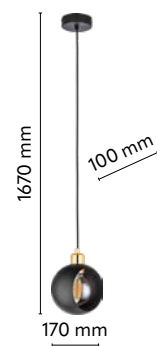

material of the lamp: metal, wood, plastic, glass

ELIT BLACK WOOD

ELIT BLACK WOOD

index: 6309	↔ 52 mm	↗ 52 mm	↕ 1600 mm	💡 1 x GU10 230V max 10W LED
index: 6310	↔ 300 mm	↗ 300 mm	↕ 900 mm	💡 3 x GU10 230V max 10W LED
index: 6311	↔ 710 mm	↗ 52 mm	↕ 1600 mm	💡 4 x GU10 230V max 10W LED

material: material of the lamp: wood, metal, plastic

VIVIEN

index: 4756	↔ 52 mm	↗ 52 mm	↕ 1500 mm	💡 1 x GU10 230V max 10W LED
index: 4757	↔ 500 mm	↗ 52 mm	↕ 1200 mm	💡 3 x GU10 230V max 10W LED
index: 4758	↔ 1000 mm	↗ 52 mm	↕ 1370 mm	💡 5 x GU10 230V max 10W LED

5450

ALAMBRE

index: 2702	↔ 280 mm	↗ 280 mm	↕ 300 mm	💡 1 x E27 230V max 15W LED
index: 6712	↔ 320 mm	↗ 280 mm	↕ 400 mm	💡 1 x E27 230V max 15W LED
index: 2777	↔ 280 mm	↗ 280 mm	↕ 1750 mm	💡 1 x E27 230V max 15W LED
index: 6713	↔ *700 mm	↗ *700 mm	↕ 1300 mm	💡 4 x E27 230V max 15W LED
index: 2699	↔ 840 mm	↗ 280 mm	↕ 1350 mm	💡 3 x E27 230V max 15W LED
index: 2779	↔ 780 mm	↗ 460 mm	↕ 1400 mm	💡 6 x E27 230V max 15W LED
index: 5450	↔ 280 mm	↗ 280 mm	↕ 285 mm	💡 1 x E27 230V max 15W LED

material of the lamp: metal, plastic

*maximum length of the wire 2000 mm

TK CYKLOP

2740

2741

2743

3046

2750