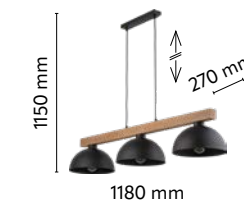

material of the lamp: metal, plastic, jute

*maximum length of the wire 2000 mm

6540

6549

6548

6547

6550

6542

material of the lamp: textile, metal, plastic

4711

4852

4710

5582

OSLO BLACK

index: 4852	↔ 335 mm	↗ 335 mm	↕ 1700 mm	💡 1 x E27 230V max 15W LED
index: 4711	↔ 830 mm	↗ 335 mm	↕ 1200 mm	💡 2 x E27 230V max 15W LED
index: 4710	↔ 1180 mm	↗ 270 mm	↕ 1150 mm	💡 3 x E27 230V max 15W LED
index: 5582	↔ 800 mm	↗ 350 mm	↕ 1800 mm	💡 1 x E27 230V max 15W LED

5592

OSLO WHITE

index: 4851	↔ 335 mm	↗ 335 mm	↕ 1700 mm	💡 1 x E27 230V max 15W LED
index: 4713	↔ 830 mm	↗ 335 mm	↕ 1200 mm	💡 2 x E27 230V max 15W LED
index: 4712	↔ 1180 mm	↗ 270 mm	↕ 1150 mm	💡 3 x E27 230V max 15W LED
index: 5592	↔ 800 mm	↗ 350 mm	↕ 1800 mm	💡 1 x E27 230V max 15W LED