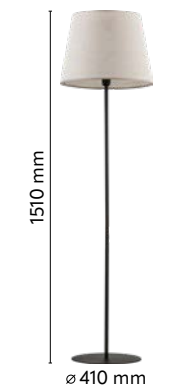

material: material of the lamp: wood, metal, plastic

VIVIEN

index: 4756	↔ 52 mm	↗ 52 mm	↕ 1500 mm	💡 1 x GU10 230V max 10W LED
index: 4757	↔ 500 mm	↗ 52 mm	↕ 1200 mm	💡 3 x GU10 230V max 10W LED
index: 4758	↔ 1000 mm	↗ 52 mm	↕ 1370 mm	💡 5 x GU10 230V max 10W LED

material of the lamp: textile, metal, plastic

CHICAGO

4186

3989

5150

5151

CHICAGO

index: 4186 (AB: 9162)	↔ 300 mm	↗ 180 mm	↕ 280 mm	💡 1 x E27 230V max 15W LED
index: 5150 (AB: 9167)	↔ 250 mm	↗ 250 mm	↕ 415 mm	💡 1 x E27 230V max 15W LED
index: 3989 (AB: 9162)	↔ 680 mm	↗ 650 mm	↕ 860 mm	💡 5 x E27 230V max 15W LED
index: 3999 (AB: 9162)	↔ 1000 mm	↗ 500 mm	↕ 900 mm	💡 6 x E27 230V max 15W LED
index: 5151 (AB: 9166)	↔ 410 mm	↗ 410 mm	↕ 1510 mm	💡 1 x E27 230V max 15W LED