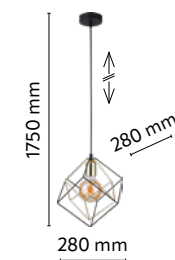

5592

OSLO WHITE

index: 4851	↔ 335 mm	↗ 335 mm	↕ 1700 mm	💡 1 x E27 230V max 15W LED
index: 4713	↔ 830 mm	↗ 335 mm	↕ 1200 mm	💡 2 x E27 230V max 15W LED
index: 4712	↔ 1180 mm	↗ 270 mm	↕ 1150 mm	💡 3 x E27 230V max 15W LED
index: 5592	↔ 800 mm	↗ 350 mm	↕ 1800 mm	💡 1 x E27 230V max 15W LED

material: material of the lamp: wood, metal, plastic

VIVIEN

index: 4756	↔ 52 mm	↗ 52 mm	↕ 1500 mm	💡 1 x GU10 230V max 10W LED
index: 4757	↔ 500 mm	↗ 52 mm	↕ 1200 mm	💡 3 x GU10 230V max 10W LED
index: 4758	↔ 1000 mm	↗ 52 mm	↕ 1370 mm	💡 5 x GU10 230V max 10W LED

GALAXY

index: 1645	↔ 600 mm	↗ 650 mm	↕ 330 mm	💡 4 x E27 230V max 15W LED
index: 1640	↔ 190 mm	↗ 190 mm	↕ 1650 mm	💡 1 x E27 230V max 15W LED
index: 1638	↔ 190 mm	↗ 190 mm	↕ 1650 mm	💡 1 x E27 230V max 15W LED
index: 1644	↔ 185 mm	↗ 185 mm	↕ 1650 mm	💡 1 x E27 230V max 15W LED
index: 1642	↔ 185 mm	↗ 185 mm	↕ 1650 mm	💡 1 x E27 230V max 15W LED
index: 1641	↔ 135 mm	↗ 135 mm	↕ 1650 mm	💡 1 x E27 230V max 15W LED
index: 1643	↔ 460 mm	↗ 460 mm	↕ 1450 mm	💡 4 x E27 230V max 15W LED

5450

ALAMBRE

index: 2702	↔ 280 mm	↗ 280 mm	↕ 300 mm	💡 1 x E27 230V max 15W LED
index: 6712	↔ 320 mm	↗ 280 mm	↕ 400 mm	💡 1 x E27 230V max 15W LED
index: 2777	↔ 280 mm	↗ 280 mm	↕ 1750 mm	💡 1 x E27 230V max 15W LED
index: 6713	↔ *700 mm	↗ *700 mm	↕ 1300 mm	💡 4 x E27 230V max 15W LED
index: 2699	↔ 840 mm	↗ 280 mm	↕ 1350 mm	💡 3 x E27 230V max 15W LED
index: 2779	↔ 780 mm	↗ 460 mm	↕ 1400 mm	💡 6 x E27 230V max 15W LED
index: 5450	↔ 280 mm	↗ 280 mm	↕ 285 mm	💡 1 x E27 230V max 15W LED