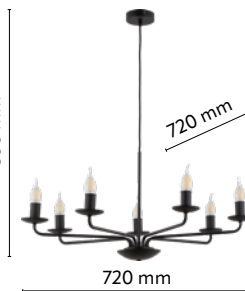

material: material of the lamp: wood, metal, plastic

VIVIEN

index: 4756	↔ 52 mm	↗ 52 mm	↕ 1500 mm	💡 1 x GU10 230V max 10W LED
index: 4757	↔ 500 mm	↗ 52 mm	↕ 1200 mm	💡 3 x GU10 230V max 10W LED
index: 4758	↔ 1000 mm	↗ 52 mm	↕ 1370 mm	💡 5 x GU10 230V max 10W LED

2721

HELIX GOLD, HELIX BLACK

<ul style="list-style-type: none"> ■ index: 6457 ■ index: 2721 	<ul style="list-style-type: none"> ↔ 80 mm ↗ 150 mm ↕ 570 mm 	<ul style="list-style-type: none"> 💡 2 x E27 230V max 15W LED
<ul style="list-style-type: none"> ■ index: 5622 ■ index: 2724 	<ul style="list-style-type: none"> ↔ 900 mm ↗ 900 mm ↕ 1250 mm 	<ul style="list-style-type: none"> 💡 4 x E27 230V max 15W LED
<ul style="list-style-type: none"> ■ index: 5621 ■ index: 2726 	<ul style="list-style-type: none"> ↔ 900 mm ↗ 900 mm ↕ 1400 mm 	<ul style="list-style-type: none"> 💡 6 x E27 230V max 15W LED
<ul style="list-style-type: none"> ■ index: 4688 ■ index: 4687 	<ul style="list-style-type: none"> ↔ 620 mm ↗ 620 mm ↕ 200 mm 	<ul style="list-style-type: none"> 💡 4 x E27 230V max 15W LED
<ul style="list-style-type: none"> ■ index: 4699 ■ index: 4679 	<ul style="list-style-type: none"> ↔ 620 mm ↗ 620 mm ↕ 260 mm 	<ul style="list-style-type: none"> 💡 6 x E27 230V max 15W LED

material of the lamp: metal, plastic

3154

2552

4483

5057

UNIVERSO

index: 3154 (KL: 7381)	↔ 260 mm	↗ 260 mm	↕ 1720 mm	💡 1 x E27 230V max 15W LED
index: 2552 (KL: 7429)	↔ 500 mm	↗ 500 mm	↕ 1800 mm	💡 1 x E27 230V max 15W LED
index: 4483 (KL: 7381)	↔ 1110 mm	↗ 260 mm	↕ 1650 mm	💡 3 x E27 230V max 15W LED
index: 5057 (KL: 7429)	↔ 500 mm	↗ 500 mm	↕ 1790 mm	💡 1 x E27 230V max 15W LED

material of the lamp: metal, plastic, glass

4611

4612

LIMAL

index: 4611	↔ 275 mm	↗ 80 mm	↕ 230 mm	💡 1 x E14 230V max 10W LED
index: 4612	↔ 720 mm	↗ 720 mm	↕ 860 mm	💡 5 x E14 230V max 10W LED
index: 4613	↔ 720 mm	↗ 720 mm	↕ 860 mm	💡 7 x E14 230V max 10W LED