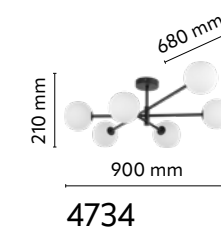

4734

SARIUS GOLD, SARIUS BLACK

■ index: 4738 (KL: 7454) ■ index: 4735 (KL: 7454)	↔ 900 mm ↗ 680 mm ↕ 210 mm	💡 4 x G9 | 230V | max 6W | LED
■ index: 4739 (KL: 7454) ■ index: 4734 (KL: 7454)	↔ 900 mm ↗ 680 mm ↕ 210 mm	💡 6 x G9 | 230V | max 6W | LED
■ index: 4737 (KL: 7454) ■ index: 4733 (KL: 7454)	↔ 900 mm ↗ 680 mm ↕ 610 mm	💡 4 x G9 | 230V | max 6W | LED
■ index: 4736 (KL: 7454) ■ index: 4732 (KL: 7454)	↔ 900 mm ↗ 680 mm ↕ 640 mm	💡 6 x G9 | 230V | max 6W | LED

material of the lamp: metal, plastic, glass