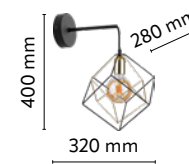

5450

ALAMBRE

index: 2702	↔ 280 mm	↗ 280 mm	↕ 300 mm	💡 1 x E27 230V max 15W LED
index: 6712	↔ 320 mm	↗ 280 mm	↕ 400 mm	💡 1 x E27 230V max 15W LED
index: 2777	↔ 280 mm	↗ 280 mm	↕ 1750 mm	💡 1 x E27 230V max 15W LED
index: 6713	↔ *700 mm	↗ *700 mm	↕ 1300 mm	💡 4 x E27 230V max 15W LED
index: 2699	↔ 840 mm	↗ 280 mm	↕ 1350 mm	💡 3 x E27 230V max 15W LED
index: 2779	↔ 780 mm	↗ 460 mm	↕ 1400 mm	💡 6 x E27 230V max 15W LED
index: 5450	↔ 280 mm	↗ 280 mm	↕ 285 mm	💡 1 x E27 230V max 15W LED