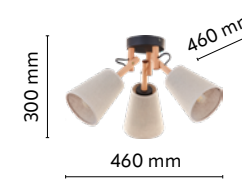

index: 6106 (AB: 9046)	↔ 255 mm	↗ 200 mm	↕ 265 mm	💡 1 x E27 230V max 15W LED
index: 6107 (AB: 9047)	↔ 500 mm	↗ 500 mm	↕ 1750 mm	💡 1 x E27 230V max 15W LED
index: 5192 (AB: 9046)	↔ 200 mm	↗ 200 mm	↕ 330 mm	💡 1 x E27 230V max 15W LED
index: 5199 (AB: 9047)	↔ 500 mm	↗ 500 mm	↕ 1370 mm	💡 1 x E27 230V max 15W LED
index: 6108 (AB: 9048)	↔ 960 mm	↗ 220 mm	↕ 1000 mm	💡 4 x E27 230V max 15W LED

material of the lamp: metal, wood, textile, plastic

573

574

5183

575

VAIO WHITE, VAIO NATURE

<input type="checkbox"/> index: 818 (AB: 8162) <input checked="" type="checkbox"/> index: 573 (AB: 9044)	↔ 280 mm ↗ 135 mm ↕ 270 mm	💡 1 x E27 230V max 15W LED
<input type="checkbox"/> index: 667 (AB: 8162) <input checked="" type="checkbox"/> index: 5183 (AB: 9044)	↔ 320 mm ↗ 180 mm ↕ 460 mm	💡 1 x E27 230V max 15W LED
<input type="checkbox"/> index: 665 (AB: 8162) <input checked="" type="checkbox"/> index: 574 (AB: 9044)	↔ 460 mm ↗ 460 mm ↕ 300 mm	💡 3 x E27 230V max 15W LED
<input type="checkbox"/> index: 666 (AB: 8162) <input checked="" type="checkbox"/> index: 575 (AB: 9044)	↔ 500 mm ↗ 500 mm ↕ 300 mm	💡 5 x E27 230V max 15W LED
<input type="checkbox"/> index: 698 (AB: 8212) <input checked="" type="checkbox"/> index: 5185 (AB: 9045)	↔ 490 mm ↗ 430 mm ↕ 1560 mm	💡 1 x E27 230V max 15W LED