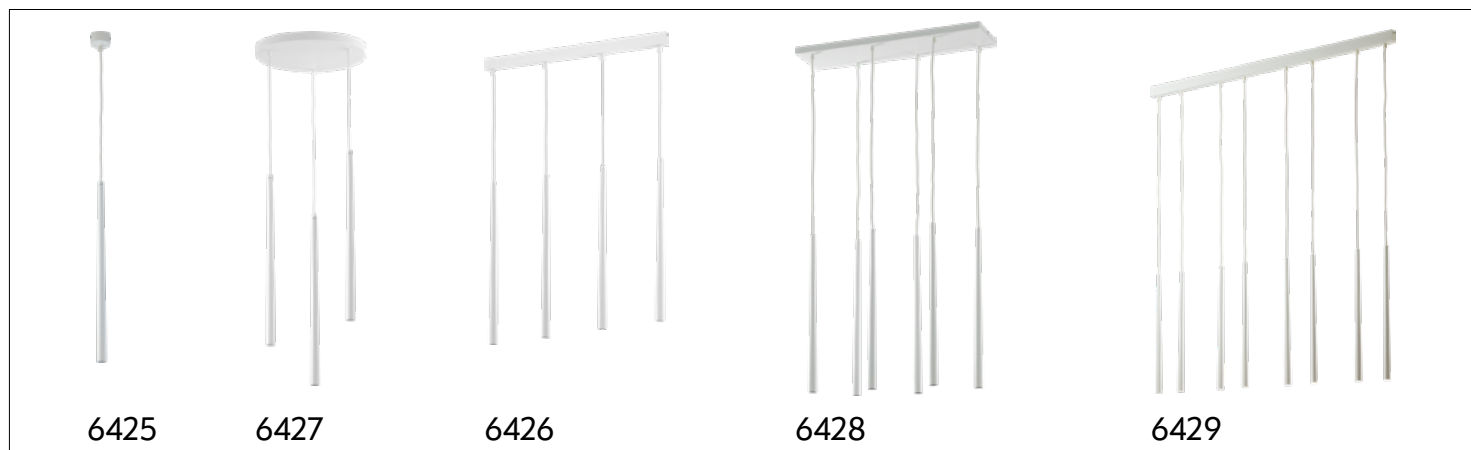

6425

6427

6426

6428

6429