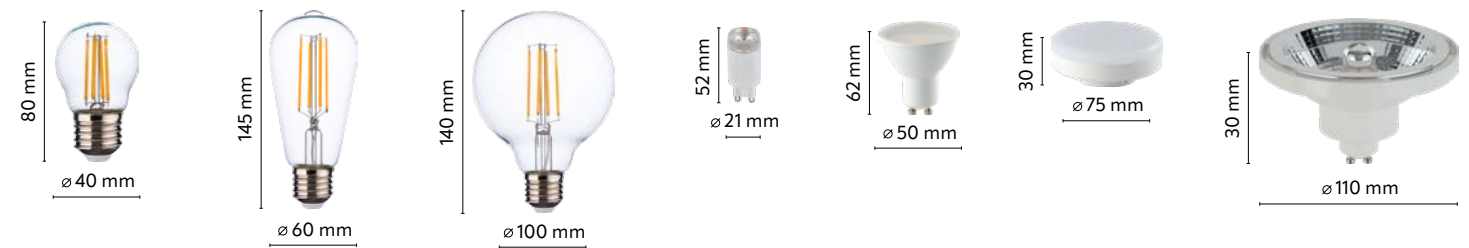

3579

3577

4118

BULB LED

index: 3573	↔ 40 mm	↗ 40 mm	↕ 80 mm	💡 E27 230V 4,5W LED
index: 3572	↔ 40 mm	↗ 40 mm	↕ 80 mm	💡 E27 230V 4,5W LED
index: 3570	↔ 60 mm	↗ 60 mm	↕ 145 mm	💡 E27 230V 6,5W LED
index: 3792	↔ 60 mm	↗ 60 mm	↕ 145 mm	💡 E27 230V 6,5W LED
index: 3571	↔ 100 mm	↗ 100 mm	↕ 140 mm	💡 E27 230V 6,5W LED
index: 3791	↔ 100 mm	↗ 100 mm	↕ 140 mm	💡 E27 230V 6,5W LED
index: 3522	↔ 21 mm	↗ 21 mm	↕ 52 mm	💡 E27 230V 3W LED
index: 3577	↔ 50 mm	↗ 50 mm	↕ 62 mm	💡 E27 230V 5W LED
index: 3579	↔ 75 mm	↗ 75 mm	↕ 30 mm	💡 E27 230V 6W LED
index: 4118	↔ 110 mm	↗ 110 mm	↕ 75 mm	💡 E27 230V 12W LED