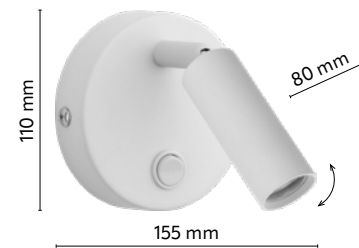

4238

ENZO

- ☐ index: 4238
- ☒ index: 4237
- ☐ index: 4267
- ☐ index: 1372

↔ 155 mm   ↗ 80 mm   ↕ 110 mm

💡 1 x G9 | 230V | max 6W

material of the lamp: metal, plastic