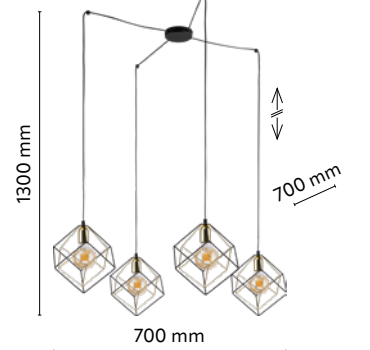

GALAXY

index: 1645	↔ 600 mm	↗ 650 mm	↕ 330 mm	💡 4 x E27 230V max 15W LED
index: 1640	↔ 190 mm	↗ 190 mm	↕ 1650 mm	💡 1 x E27 230V max 15W LED
index: 1638	↔ 190 mm	↗ 190 mm	↕ 1650 mm	💡 1 x E27 230V max 15W LED
index: 1644	↔ 185 mm	↗ 185 mm	↕ 1650 mm	💡 1 x E27 230V max 15W LED
index: 1642	↔ 185 mm	↗ 185 mm	↕ 1650 mm	💡 1 x E27 230V max 15W LED
index: 1641	↔ 135 mm	↗ 135 mm	↕ 1650 mm	💡 1 x E27 230V max 15W LED
index: 1643	↔ 460 mm	↗ 460 mm	↕ 1450 mm	💡 4 x E27 230V max 15W LED

5450

ALAMBRE

index: 2702	↔ 280 mm	↗ 280 mm	↕ 300 mm	💡 1 x E27 230V max 15W LED
index: 6712	↔ 320 mm	↗ 280 mm	↕ 400 mm	💡 1 x E27 230V max 15W LED
index: 2777	↔ 280 mm	↗ 280 mm	↕ 1750 mm	💡 1 x E27 230V max 15W LED
index: 6713	↔ *700 mm	↗ *700 mm	↕ 1300 mm	💡 4 x E27 230V max 15W LED
index: 2699	↔ 840 mm	↗ 280 mm	↕ 1350 mm	💡 3 x E27 230V max 15W LED
index: 2779	↔ 780 mm	↗ 460 mm	↕ 1400 mm	💡 6 x E27 230V max 15W LED
index: 5450	↔ 280 mm	↗ 280 mm	↕ 285 mm	💡 1 x E27 230V max 15W LED