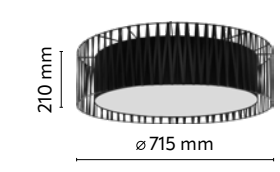

material of the lamp: metal, natural raffia, plastic

6580

6584

5569

6585

JUTA

index: 6582 (AB: 9423)	↔ 500 mm	↗ 500 mm	↕ 1250 mm	💡 3 x E27 230V max 15W LED
index: 6580 (AB: 9422)	↔ 300 mm	↗ 300 mm	↕ 1650 mm	💡 1 x E27 230V max 15W LED
index: 6584 (AB: 9424)	↔ 600 mm	↗ 600 mm	↕ 170 mm	💡 4 x E27 230V max 15W LED
index: 6585 (AB: 9425)	↔ *700 mm	↗ *700 mm	↕ 1300 mm	💡 4 x E27 230V max 15W LED
index: 5569 (AB: 9423)	↔ 500 mm	↗ 500 mm	↕ 1590 mm	💡 1 x E27 230V max 15W LED

material of the lamp: metal, plastic, jute

*maximum length of the wire 2000 mm

6540

6549

6548

6547

6550

6542

material of the lamp: textile, metal, plastic

4711

4852

4710

5582

OSLO BLACK

index: 4852	↔ 335 mm	↗ 335 mm	↕ 1700 mm	💡 1 x E27 230V max 15W LED
index: 4711	↔ 830 mm	↗ 335 mm	↕ 1200 mm	💡 2 x E27 230V max 15W LED
index: 4710	↔ 1180 mm	↗ 270 mm	↕ 1150 mm	💡 3 x E27 230V max 15W LED
index: 5582	↔ 800 mm	↗ 350 mm	↕ 1800 mm	💡 1 x E27 230V max 15W LED

HARMONY BLACK

1654

2898

1655

2899

1658

HARMONY BLACK

index: 2898 (AB: 8721)	↔ 200 mm	↗ 200 mm	↕ 370 mm	💡 1 x E27 230V max 15W LED
index: 1654 (AB: 8576)	↔ 400 mm	↗ 400 mm	↕ 1650 mm	💡 1 x E27 230V max 15W LED
index: 1655 (AB: 8579)	↔ 500 mm	↗ 500 mm	↕ 1750 mm	💡 3 x E27 230V max 15W LED
index: 2899 (AB: 8579)	↔ 500 mm	↗ 500 mm	↕ 1580 mm	💡 1 x E27 230V max 15W LED
index: 1658 (AB: 8582)	↔ 715 mm	↗ 715 mm	↕ 210 mm	💡 4 x E27 230V max 15W LED