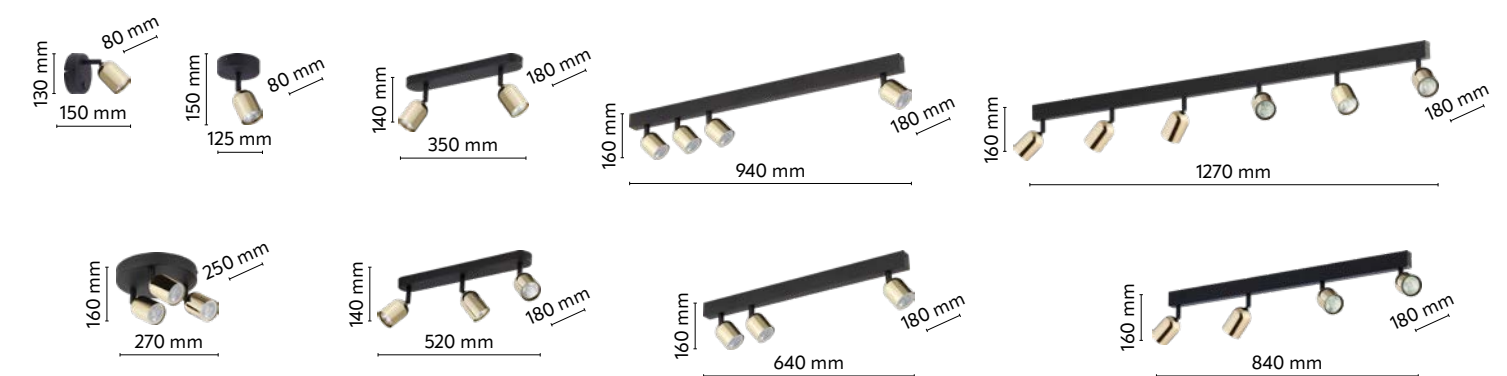

6314

6034

TOP GOLD

index: 6031	↔ 350 mm	↗ 180 mm	↕ 140 mm	💡 1 x GU10 230V max 10W LED
index: 6032	↔ 520 mm	↗ 180 mm	↕ 140 mm	💡 3 x GU10 230V max 10W LED
index: 5618	↔ 270 mm	↗ 250 mm	↕ 160 mm	💡 3 x GU10 230V max 10W LED
index: 6314	↔ 940 mm	↗ 180 mm	↕ 160 mm	💡 4 x GU10 230V max 10W LED
index: 6315	↔ 640 mm	↗ 180 mm	↕ 160 mm	💡 3 x GU10 230V max 10W LED
index: 6034	↔ 1270 mm	↗ 180 mm	↕ 160 mm	💡 6 x GU10 230V max 10W LED
index: 6033	↔ 840 mm	↗ 180 mm	↕ 160 mm	💡 4 x GU10 230V max 10W LED
index: 6313	↔ 150 mm	↗ 80 mm	↕ 130 mm	💡 1 x GU10 230V max 10W LED
index: 6030	↔ 125 mm	↗ 80 mm	↕ 150 mm	💡 1 x GU10 230V max 10W LED