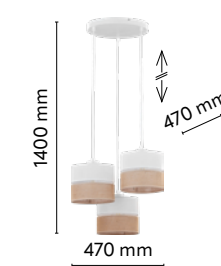

ECO

index: 5776 (AB: 9715)	↔ 250 mm	↗ 200 mm	↕ 300 mm	💡 1 x E27 230V max 15W LED
index: 5770 (AB: 9673)	↔ 200 mm	↗ 200 mm	↕ 1600 mm	💡 1 x E27 230V max 15W LED
index: 5772 (AB: 9674)	↔ 380 mm	↗ 380 mm	↕ 1650 mm	💡 1 x E27 230V max 15W LED
index: 5596 (AB: 9715)	↔ 200 mm	↗ 200 mm	↕ 340 mm	💡 1 x E27 230V max 15W LED
index: 5771 (AB: 9673)	↔ 770 mm	↗ 200 mm	↕ 800 mm	💡 3 x E27 230V max 15W LED
index: 5597 (AB: 9716)	↔ 500 mm	↗ 500 mm	↕ 1390 mm	💡 1 x E27 230V max 15W LED

material of the lamp: metal, wood, plastic, textile

5773

5775

5774

ECO

index: 5773 (AB: 9712)	↔ 500 mm	↗ 500 mm	↕ 1200 mm	💡 3 x E27 230V max 15W LED
index: 5775 (AB: 9714)	↔ 450 mm	↗ 450 mm	↕ 180 mm	💡 3 x E27 230V max 15W LED
index: 5774 (AB: 9713)	↔ 600 mm	↗ 600 mm	↕ 180 mm	💡 4 x E27 230V max 15W LED

LINOBIANCO

index: 6577 (AB: 9071)	↔ 450 mm	↗ 450 mm	↕ 160 mm	💡 3 x E27 230V max 15W LED
index: 6578 (AB: 9072)	↔ 600 mm	↗ 600 mm	↕ 160 mm	💡 4 x E27 230V max 15W LED
index: 6576 (AB: 9074)	↔ 940 mm	↗ 200 mm	↕ 950 mm	💡 4 x E27 230V max 15W LED
index: 6575 (AB: 9074)	↔ 470 mm	↗ 470 mm	↕ 1400 mm	💡 3 x E27 230V max 15W LED
index: 6573 (AB: 9073)	↔ 500 mm	↗ 500 mm	↕ 1150 mm	💡 3 x E27 230V max 15W LED
index: 5241 (AB: 9078)	↔ 500 mm	↗ 500 mm	↕ 1590 mm	💡 1 x E27 230V max 15W LED