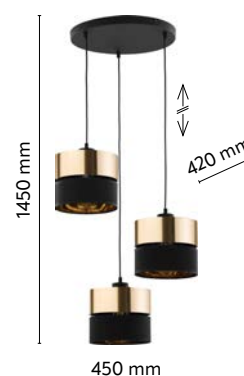

HILTON

index: 4344 (AB: 9919)	↔ 280 mm ↗ 200 mm ⇅ 280 mm	💡 1 x E27 | 230V | max 15W | LED
index: 2579 (AB: 9919)	↔ 280 mm ↗ 200 mm ⇅ 340 mm	💡 1 x E27 | 230V | max 15W | LED + 1 x G9 | 230V | max 6W | LED
index: 4180 (AB: 9173)	↔ 450 mm ↗ 450 mm ⇅ 165 mm	💡 3 x E27 | 230V | max 15W | LED
index: 4345 (AB: 8997)	↔ 600 mm ↗ 600 mm ⇅ 165 mm	💡 4 x E27 | 230V | max 15W | LED
index: 4349 (AB: 8932)	↔ 450 mm ↗ 420 mm ⇅ 1450 mm	💡 3 x E27 | 230V | max 15W | LED
index: 4342 (AB: 8932)	↔ 940 mm ↗ 200 mm ⇅ 950 mm	💡 3 x E27 | 230V | max 15W
index: 4346 (AB: 8999)	↔ 500 mm ↗ 500 mm ⇅ 1750 mm	💡 1 x E27 | 230V | max 15W | LED
index: 5467 (AB: 9922)	↔ 300 mm ↗ 300 mm ⇅ 450 mm	💡 1 x E27 | 230V | max 15W | LED
index: 5465 (AB: 8998)	↔ 500 mm ↗ 500 mm ⇅ 1590 mm	💡 1 x E27 | 230V | max 15W | LED

material of the lamp: metal, plastic, textile