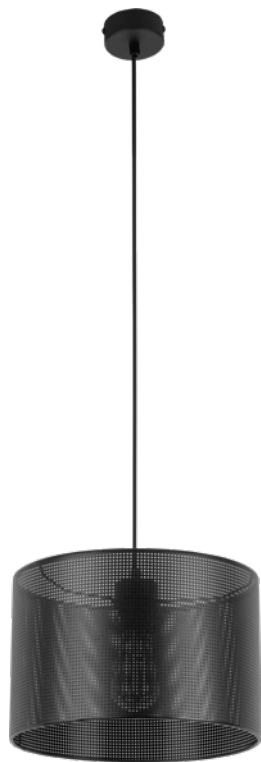

4991

MORENO

index: 4993 (AB: 9656)	↔ 290 mm	↗ 200 mm	↕ 360 mm	💡 1 x E27 | 230V | max 15W | LED
index: 5266 (AB: 9655)	↔ 300 mm	↗ 300 mm	↕ 410 mm	💡 1 x E27 | 230V | max 15W | LED
index: 4991 (AB: 9655)	↔ 300 mm	↗ 300 mm	↕ 1600 mm	💡 1 x E27 | 230V | max 15W | LED
index: 4990 (AB: 9654)	↔ 500 mm	↗ 500 mm	↕ 1200 mm	💡 3 x E27 | 230V | max 15W | LED
index: 5265 (AB: 9654)	↔ 500 mm	↗ 500 mm	↕ 1590 mm	💡 1 x E27 | 230V | max 15W | LED
index: 4992 (AB: 9656)	↔ 700 mm	↗ 200 mm	↕ 1100 mm	💡 3 x E27 | 230V | max 15W | LED

material of the lamp: metal, plastic