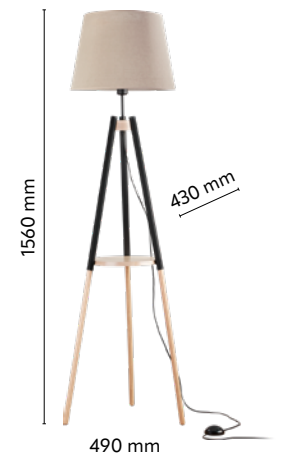

material of the lamp: metal, plastic, jute

*maximum length of the wire 2000 mm

6540

6549

6548

6547

6550

6542

material of the lamp: metal, textile, natural rattan, plastic

*maximum length of the wire 2000 mm

DEVA NATURE

6107

6106

5199

5192

DEVA NATURE

index: 6106 (AB: 9046)	↔ 255 mm	↗ 200 mm	↕ 265 mm	💡 1 x E27 230V max 15W LED
index: 6107 (AB: 9047)	↔ 500 mm	↗ 500 mm	↕ 1750 mm	💡 1 x E27 230V max 15W LED
index: 5192 (AB: 9046)	↔ 200 mm	↗ 200 mm	↕ 330 mm	💡 1 x E27 230V max 15W LED
index: 5199 (AB: 9047)	↔ 500 mm	↗ 500 mm	↕ 1370 mm	💡 1 x E27 230V max 15W LED
index: 6108 (AB: 9048)	↔ 960 mm	↗ 220 mm	↕ 1000 mm	💡 4 x E27 230V max 15W LED

material of the lamp: metal, wood, textile, plastic

573

574

5183

575

VAIO WHITE, VAIO NATURE

<input type="checkbox"/> index: 818 (AB: 8162) <input checked="" type="checkbox"/> index: 573 (AB: 9044)	↔ 280 mm ↗ 135 mm ↕ 270 mm	💡 1 x E27 230V max 15W LED
<input type="checkbox"/> index: 667 (AB: 8162) <input checked="" type="checkbox"/> index: 5183 (AB: 9044)	↔ 320 mm ↗ 180 mm ↕ 460 mm	💡 1 x E27 230V max 15W LED
<input type="checkbox"/> index: 665 (AB: 8162) <input checked="" type="checkbox"/> index: 574 (AB: 9044)	↔ 460 mm ↗ 460 mm ↕ 300 mm	💡 3 x E27 230V max 15W LED
<input type="checkbox"/> index: 666 (AB: 8162) <input checked="" type="checkbox"/> index: 575 (AB: 9044)	↔ 500 mm ↗ 500 mm ↕ 300 mm	💡 5 x E27 230V max 15W LED
<input type="checkbox"/> index: 698 (AB: 8212) <input checked="" type="checkbox"/> index: 5185 (AB: 9045)	↔ 490 mm ↗ 430 mm ↕ 1560 mm	💡 1 x E27 230V max 15W LED