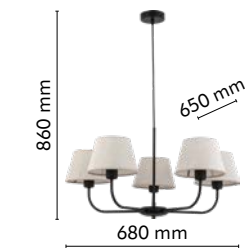

material: material of the lamp: wood, metal, plastic

VIVIEN

index: 4756	↔ 52 mm	↗ 52 mm	↕ 1500 mm	💡 1 x GU10 230V max 10W LED
index: 4757	↔ 500 mm	↗ 52 mm	↕ 1200 mm	💡 3 x GU10 230V max 10W LED
index: 4758	↔ 1000 mm	↗ 52 mm	↕ 1370 mm	💡 5 x GU10 230V max 10W LED

material of the lamp: textile, metal, plastic

CHICAGO

4186

3989

5150

5151

CHICAGO

index: 4186 (AB: 9162)	↔ 300 mm	↗ 180 mm	↕ 280 mm	💡 1 x E27 230V max 15W LED
index: 5150 (AB: 9167)	↔ 250 mm	↗ 250 mm	↕ 415 mm	💡 1 x E27 230V max 15W LED
index: 3989 (AB: 9162)	↔ 680 mm	↗ 650 mm	↕ 860 mm	💡 5 x E27 230V max 15W LED
index: 3999 (AB: 9162)	↔ 1000 mm	↗ 500 mm	↕ 900 mm	💡 6 x E27 230V max 15W LED
index: 5151 (AB: 9166)	↔ 410 mm	↗ 410 mm	↕ 1510 mm	💡 1 x E27 230V max 15W LED