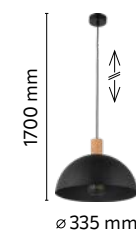

material of the lamp: metal, wood, plastic, textile

5773

5775

5774

ECO

index: 5773 (AB: 9712)	↔ 500 mm	↗ 500 mm	↕ 1200 mm	💡 3 x E27 230V max 15W LED
index: 5775 (AB: 9714)	↔ 450 mm	↗ 450 mm	↕ 180 mm	💡 3 x E27 230V max 15W LED
index: 5774 (AB: 9713)	↔ 600 mm	↗ 600 mm	↕ 180 mm	💡 4 x E27 230V max 15W LED

material of the lamp: metal, natural raffia, plastic

6580

6584

5569

6585

JUTA

index: 6582 (AB: 9423)	↔ 500 mm	↗ 500 mm	↕ 1250 mm	💡 3 x E27 230V max 15W LED
index: 6580 (AB: 9422)	↔ 300 mm	↗ 300 mm	↕ 1650 mm	💡 1 x E27 230V max 15W LED
index: 6584 (AB: 9424)	↔ 600 mm	↗ 600 mm	↕ 170 mm	💡 4 x E27 230V max 15W LED
index: 6585 (AB: 9425)	↔ *700 mm	↗ *700 mm	↕ 1300 mm	💡 4 x E27 230V max 15W LED
index: 5569 (AB: 9423)	↔ 500 mm	↗ 500 mm	↕ 1590 mm	💡 1 x E27 230V max 15W LED

material of the lamp: metal, plastic, jute

*maximum length of the wire 2000 mm

6540

6549

6548

6547

6550

6542

material of the lamp: textile, metal, plastic

4711

4852

4710

5582

OSLO BLACK

index: 4852	↔ 335 mm	↗ 335 mm	↕ 1700 mm	💡 1 x E27 230V max 15W LED
index: 4711	↔ 830 mm	↗ 335 mm	↕ 1200 mm	💡 2 x E27 230V max 15W LED
index: 4710	↔ 1180 mm	↗ 270 mm	↕ 1150 mm	💡 3 x E27 230V max 15W LED
index: 5582	↔ 800 mm	↗ 350 mm	↕ 1800 mm	💡 1 x E27 230V max 15W LED