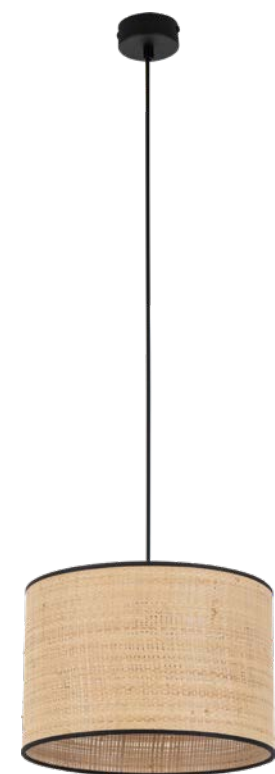

material of the lamp: textile, jute, metal, plastic

ALBERO LINEN

6555

6556

5573

5574

ALBERO LINEN

index: 6555 (AB: 9374)	↔ 285 mm	↗ 200 mm	↕ 350 mm	💡 1 x E27 230V max 15W LED
index: 5573 (AB: 9374)	↔ 200 mm	↗ 200 mm	↕ 390 mm	💡 1 x E27 230V max 15W LED
index: 6556 (AB: 9374)	↔ 570 mm	↗ 520 mm	↕ 600 mm	💡 3 x E27 230V max 15W LED
index: 6557 (AB: 9374)	↔ 870 mm	↗ 570 mm	↕ 530 mm	💡 4 x E27 230V max 15W LED
index: 5574 (AB: 9047)	↔ 500 mm	↗ 500 mm	↕ 1700 mm	💡 1 x E27 230V max 15W LED

material of the lamp: wood, textile, plastic

6687

4729

4730

4727

LIBERIA

index: 6687 (AB: 9718)	↔ 290 mm	↗ 200 mm	↕ 360 mm	💡 1 x E27 230V max 15W LED
index: 4729 (AB: 9577)	↔ 600 mm	↗ 600 mm	↕ 150 mm	💡 4 x E27 230V max 15W LED
index: 4730 (AB: 9579)	↔ 300 mm	↗ 300 mm	↕ 1600 mm	💡 1 x E27 230V max 15W LED
index: 4727 (AB: 9576)	↔ 500 mm	↗ 500 mm	↕ 1150 mm	💡 3 x E27 230V max 15W LED
index: 5161 (AB: 9576)	↔ 500 mm	↗ 500 mm	↕ 1590 mm	💡 1 x E27 230V max 15W LED