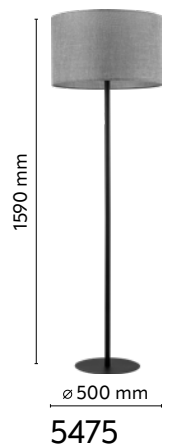

5475

EARTH

■ index: 4660 (AB: 9583) ■ index: 4661 (AB: 9582)	↔ 600 mm ↗ 600 mm ↕ 170 mm	💡 4 x E27 | 230V | max 15W | LED
■ index: 4657 (AB: 9585) ■ index: 4654 (AB: 9586)	↔ 500 mm ↗ 500 mm ↕ 1100 mm	💡 3 x E27 | 230V | max 15W | LED
■ index: 5476 (AB: 9585) ■ index: 5475 (AB: 9586)	↔ 500 mm ↗ 500 mm ↕ 1590 mm	💡 1 x E27 | 230V | max 15W | LED

material of the lamp: textile, metal, plastic