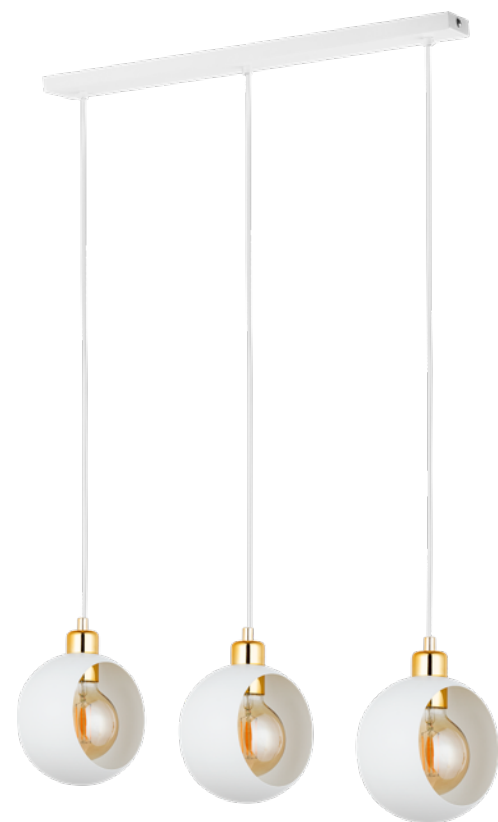

material of the lamp: metal, plastic

*maximum length of the wire 2000 mm

TK CYKLOP

2740

2741

2743

3046

2750