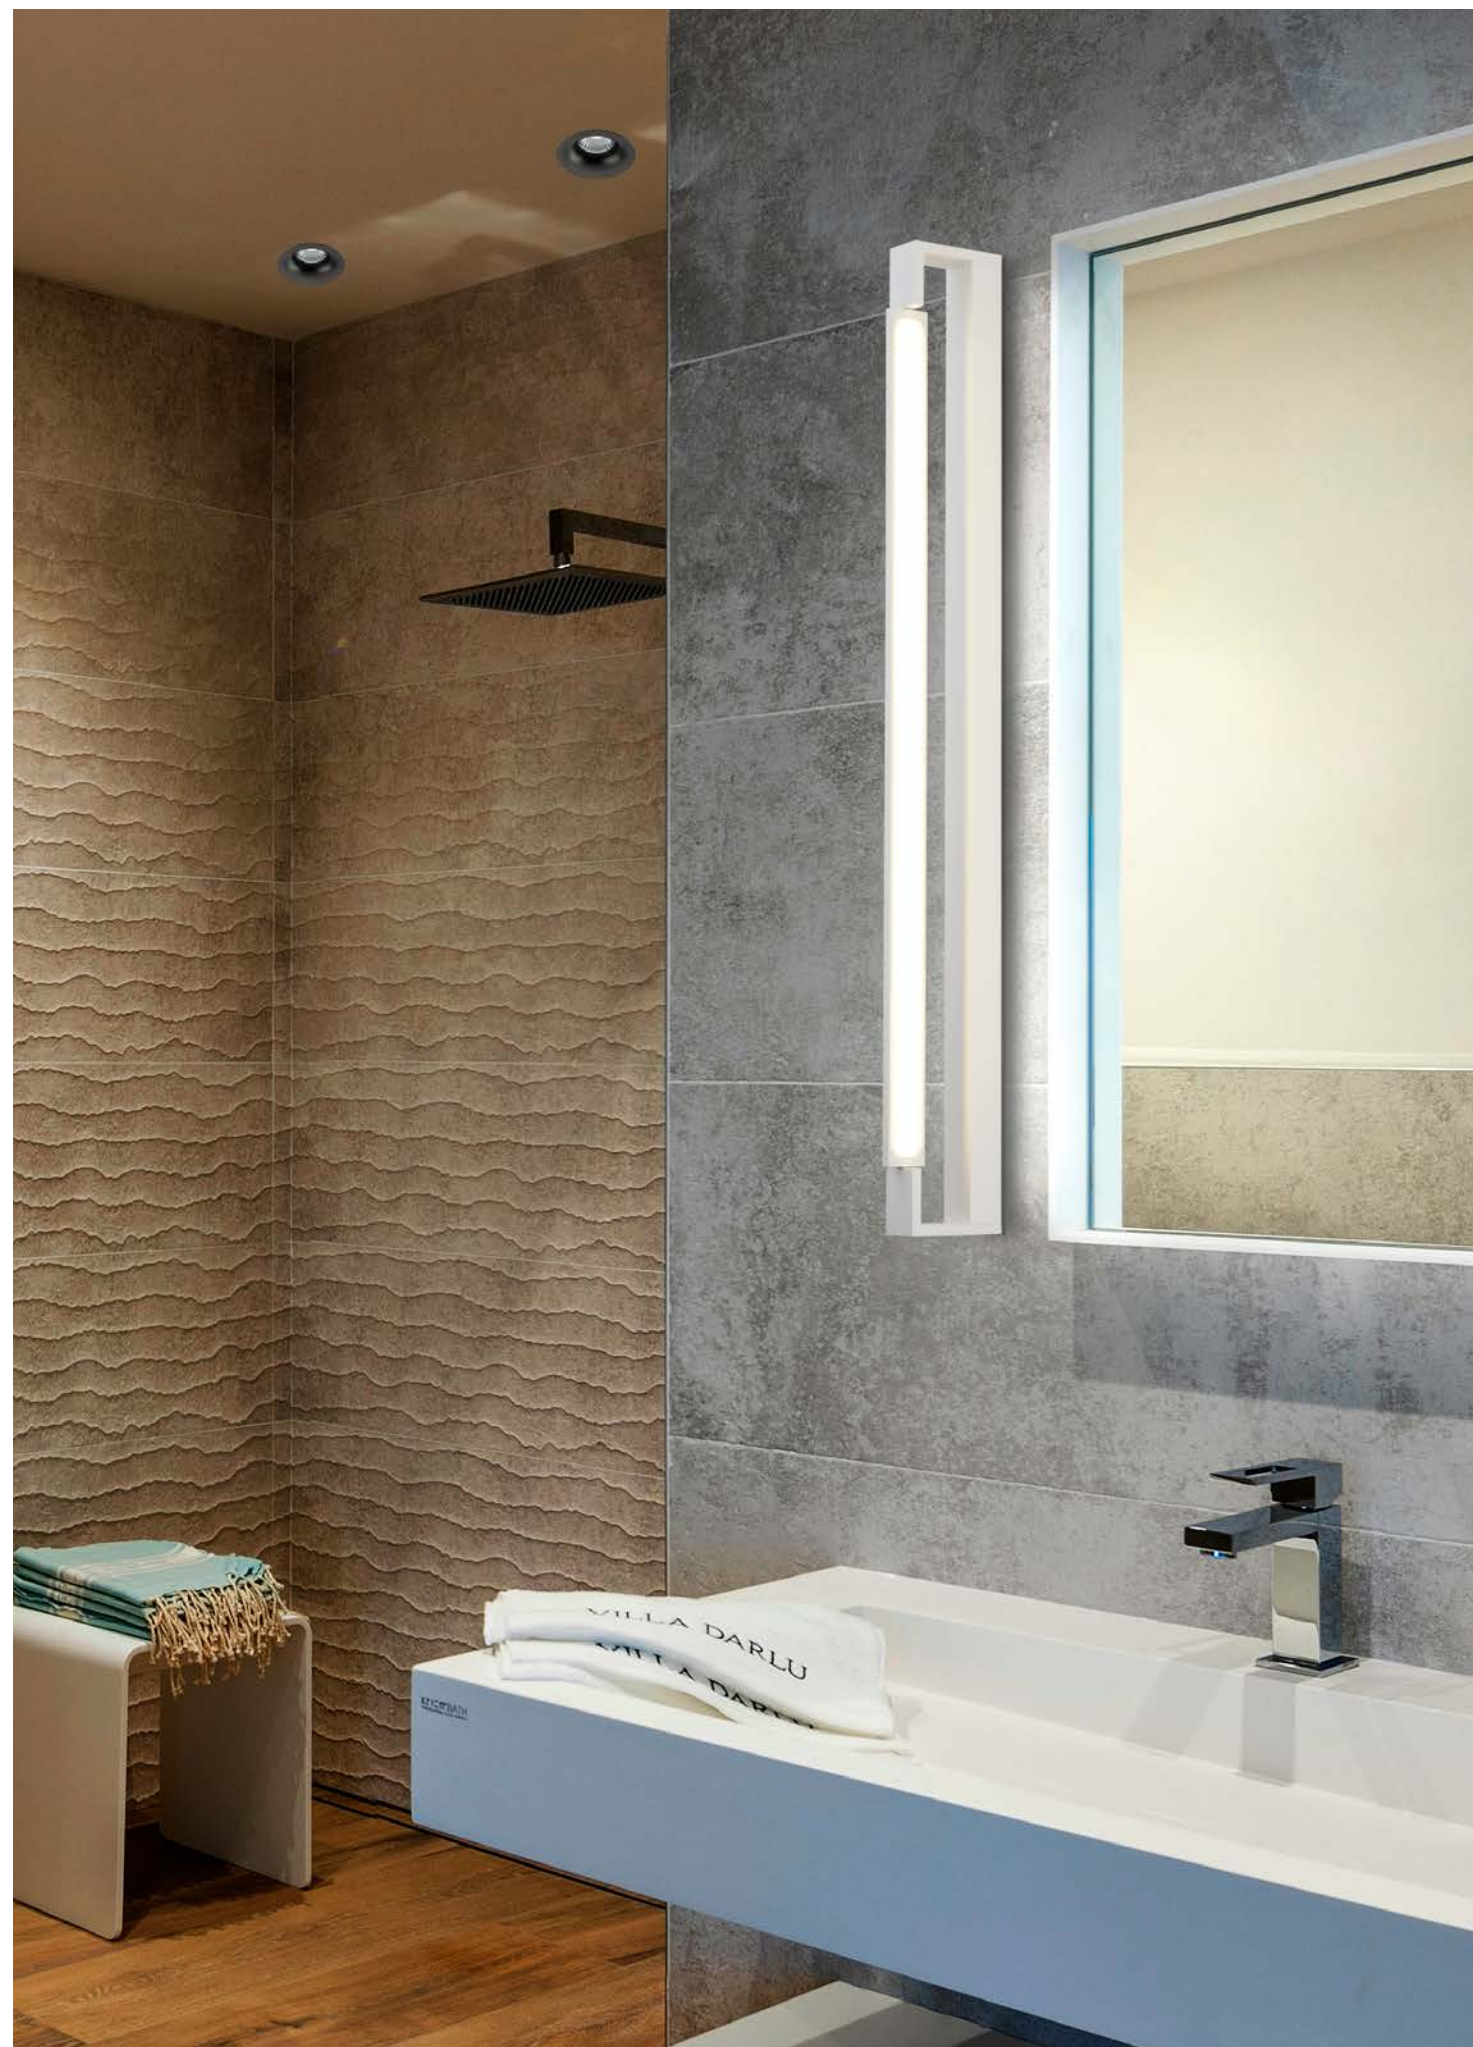

TRK EYE, PORI, DEKSTER

EYE, PORI, DEKSTER

☐ EYE / index: 3500 ☒ EYE / index: 3501	↔ 84 mm ↗ 84 mm ⇅ 34 mm	💡 1x GU10 / MR16 | 230V | max 10W
☐ PORI / index: 862 ☒ PORI / index: 864	↔ 290 mm ↗ 290 mm ⇅ 75 mm	💡 2x E27 | 230V | max 15W | LED
☐ DEKSTER / index: 3502 ☒ DEKSTER / index: 3503	↔ 900 mm ↗ 40 mm ⇅ 120 mm	💡 LED 36W | 230V

material of the lamp: metal, plastic