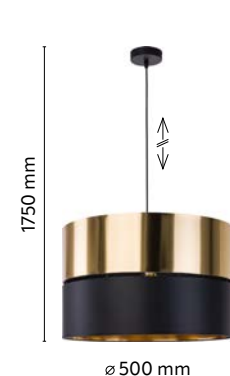

HILTON

index: 4344 (AB: 9919)	↔ 280 mm ↗ 200 mm ⇅ 280 mm	💡 1 x E27 | 230V | max 15W | LED
index: 2579 (AB: 9919)	↔ 280 mm ↗ 200 mm ⇅ 340 mm	💡 1 x E27 | 230V | max 15W | LED + 1 x G9 | 230V | max 6W | LED
index: 4180 (AB: 9173)	↔ 450 mm ↗ 450 mm ⇅ 165 mm	💡 3 x E27 | 230V | max 15W | LED
index: 4345 (AB: 8997)	↔ 600 mm ↗ 600 mm ⇅ 165 mm	💡 4 x E27 | 230V | max 15W | LED
index: 4349 (AB: 8932)	↔ 450 mm ↗ 420 mm ⇅ 1450 mm	💡 3 x E27 | 230V | max 15W | LED
index: 4342 (AB: 8932)	↔ 940 mm ↗ 200 mm ⇅ 950 mm	💡 3 x E27 | 230V | max 15W
index: 4346 (AB: 8999)	↔ 500 mm ↗ 500 mm ⇅ 1750 mm	💡 1 x E27 | 230V | max 15W | LED
index: 5467 (AB: 9922)	↔ 300 mm ↗ 300 mm ⇅ 450 mm	💡 1 x E27 | 230V | max 15W | LED
index: 5465 (AB: 8998)	↔ 500 mm ↗ 500 mm ⇅ 1590 mm	💡 1 x E27 | 230V | max 15W | LED

material of the lamp: metal, plastic, textile