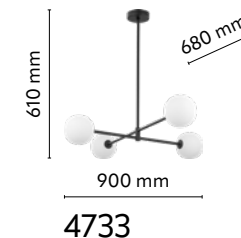

4733

SARIUS GOLD, SARIUS BLACK

■ index: 4738 (KL: 7454) ■ index: 4735 (KL: 7454)	↔ 900 mm ↗ 680 mm ↕ 210 mm	💡 4 x G9 | 230V | max 6W | LED
■ index: 4739 (KL: 7454) ■ index: 4734 (KL: 7454)	↔ 900 mm ↗ 680 mm ↕ 210 mm	💡 6 x G9 | 230V | max 6W | LED
■ index: 4737 (KL: 7454) ■ index: 4733 (KL: 7454)	↔ 900 mm ↗ 680 mm ↕ 610 mm	💡 4 x G9 | 230V | max 6W | LED
■ index: 4736 (KL: 7454) ■ index: 4732 (KL: 7454)	↔ 900 mm ↗ 680 mm ↕ 640 mm	💡 6 x G9 | 230V | max 6W | LED

material of the lamp: metal, plastic, glass