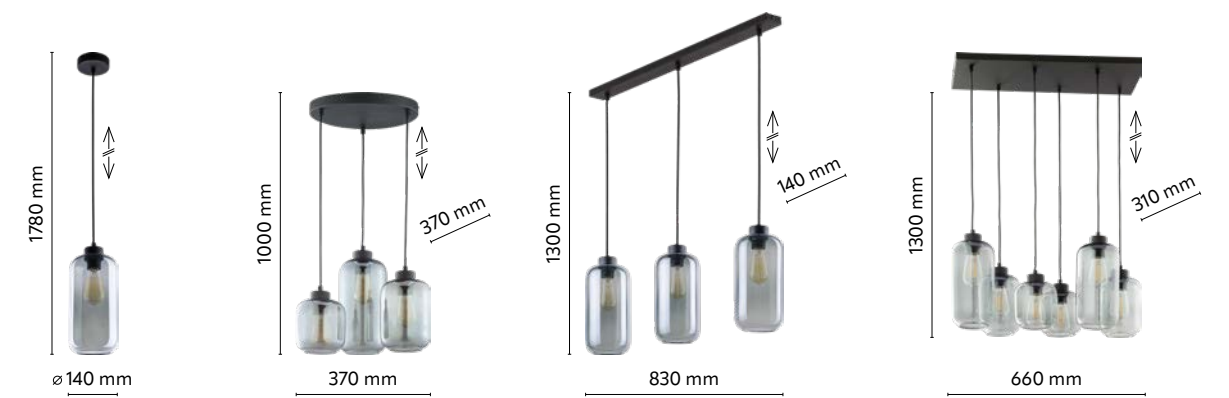

material of the lamp: metal, plastic, glass

2077

3185

2078

1027

MARCO GRAPHITE

index: 2077 (KL: 7409)	↔ 140 mm	↗ 140 mm	↕ 1780 mm	💡 1 x E27 230V max 15W LED
index: 3185 (KL: 7409, 7757, 7758)	↔ 370 mm	↗ 370 mm	↕ 1000 mm	💡 3 x E27 230V max 15W LED
index: 2078 (KL: 7409)	↔ 830 mm	↗ 140 mm	↕ 1300 mm	💡 3 x E27 230V max 15W LED
index: 1027 (KL: 7409, 7757, 7758)	↔ 660 mm	↗ 310 mm	↕ 1300 mm	💡 6 x E27 230V max 15W LED