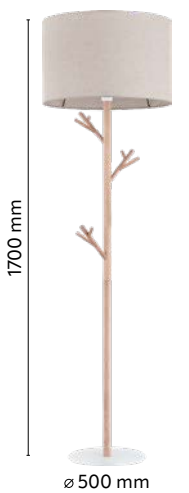

LINOBIANCO

index: 6577 (AB: 9071)	↔ 450 mm	↗ 450 mm	↕ 160 mm	💡 3 x E27 230V max 15W LED
index: 6578 (AB: 9072)	↔ 600 mm	↗ 600 mm	↕ 160 mm	💡 4 x E27 230V max 15W LED
index: 6576 (AB: 9074)	↔ 940 mm	↗ 200 mm	↕ 950 mm	💡 4 x E27 230V max 15W LED
index: 6575 (AB: 9074)	↔ 470 mm	↗ 470 mm	↕ 1400 mm	💡 3 x E27 230V max 15W LED
index: 6573 (AB: 9073)	↔ 500 mm	↗ 500 mm	↕ 1150 mm	💡 3 x E27 230V max 15W LED
index: 5241 (AB: 9078)	↔ 500 mm	↗ 500 mm	↕ 1590 mm	💡 1 x E27 230V max 15W LED

material of the lamp: textile, jute, metal, plastic

ALBERO LINEN

6555

6556

5573

5574

ALBERO LINEN

index: 6555 (AB: 9374)	↔ 285 mm	↗ 200 mm	↕ 350 mm	💡 1 x E27 230V max 15W LED
index: 5573 (AB: 9374)	↔ 200 mm	↗ 200 mm	↕ 390 mm	💡 1 x E27 230V max 15W LED
index: 6556 (AB: 9374)	↔ 570 mm	↗ 520 mm	↕ 600 mm	💡 3 x E27 230V max 15W LED
index: 6557 (AB: 9374)	↔ 870 mm	↗ 570 mm	↕ 530 mm	💡 4 x E27 230V max 15W LED
index: 5574 (AB: 9047)	↔ 500 mm	↗ 500 mm	↕ 1700 mm	💡 1 x E27 230V max 15W LED

material of the lamp: wood, textile, plastic

6687

4729

4730

4727

LIBERIA

index: 6687 (AB: 9718)	↔ 290 mm	↗ 200 mm	↕ 360 mm	💡 1 x E27 230V max 15W LED
index: 4729 (AB: 9577)	↔ 600 mm	↗ 600 mm	↕ 150 mm	💡 4 x E27 230V max 15W LED
index: 4730 (AB: 9579)	↔ 300 mm	↗ 300 mm	↕ 1600 mm	💡 1 x E27 230V max 15W LED
index: 4727 (AB: 9576)	↔ 500 mm	↗ 500 mm	↕ 1150 mm	💡 3 x E27 230V max 15W LED
index: 5161 (AB: 9576)	↔ 500 mm	↗ 500 mm	↕ 1590 mm	💡 1 x E27 230V max 15W LED

material of the lamp: metal, plastic, jute

*maximum length of the wire 2000 mm

6540

6549

6548

6547

6550

6542