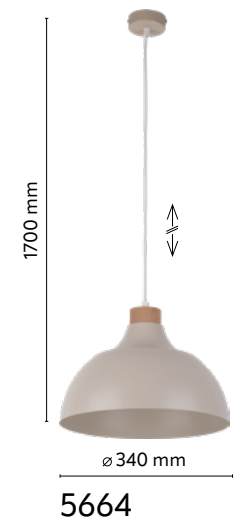

material: material of the lamp: wood, metal, plastic

VIVIEN

index: 4756	↔ 52 mm	↗ 52 mm	↕ 1500 mm	💡 1 x GU10 230V max 10W LED
index: 4757	↔ 500 mm	↗ 52 mm	↕ 1200 mm	💡 3 x GU10 230V max 10W LED
index: 4758	↔ 1000 mm	↗ 52 mm	↕ 1370 mm	💡 5 x GU10 230V max 10W LED

material of the lamp: metal, plastic, glass

4611

4612

LIMAL

index: 4611	↔ 275 mm	↗ 80 mm	↕ 230 mm	💡 1 x E14 230V max 10W LED
index: 4612	↔ 720 mm	↗ 720 mm	↕ 860 mm	💡 5 x E14 230V max 10W LED
index: 4613	↔ 720 mm	↗ 720 mm	↕ 860 mm	💡 7 x E14 230V max 10W LED

material of the lamp: metal, wood, plastic

6008

3194

6006

FARO WHITE, FARO BLACK

<input type="checkbox"/> index: 3192 <input checked="" type="checkbox"/> index: 3194	↔ 335 mm ↗ 335 mm ↕ 1660 mm	💡 1 x E27 230V max 15W LED
<input type="checkbox"/> index: 6003 <input checked="" type="checkbox"/> index: 6006	↔ 500 mm ↗ 500 mm ↕ 1750 mm	💡 1 x E27 230V max 15W LED
<input type="checkbox"/> index: 6007 <input checked="" type="checkbox"/> index: 6008	↔ 920 mm ↗ 335 mm ↕ 1300 mm	💡 2 x E27 230V max 15W LED

material of the lamp: metal, plastic

2070

5665

CAP

- index: 2070
- index: 5664
- index: 5665
- index: 2071

↔ 340 mm ↗ 340 mm ↕ 1700 mm

💡 1 x E27 | 230V | max 15W | LED

material of the lamp: metal, wood, plastic