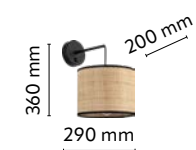

material of the lamp: textile, jute, metal, plastic

ALBERO LINEN

6555

6556

5573

5574

ALBERO LINEN

index: 6555 (AB: 9374)	↔ 285 mm	↗ 200 mm	↕ 350 mm	💡 1 x E27 230V max 15W LED
index: 5573 (AB: 9374)	↔ 200 mm	↗ 200 mm	↕ 390 mm	💡 1 x E27 230V max 15W LED
index: 6556 (AB: 9374)	↔ 570 mm	↗ 520 mm	↕ 600 mm	💡 3 x E27 230V max 15W LED
index: 6557 (AB: 9374)	↔ 870 mm	↗ 570 mm	↕ 530 mm	💡 4 x E27 230V max 15W LED
index: 5574 (AB: 9047)	↔ 500 mm	↗ 500 mm	↕ 1700 mm	💡 1 x E27 230V max 15W LED

material of the lamp: wood, textile, plastic

6687

4729

4730

4727

LIBERIA

index: 6687 (AB: 9718)	↔ 290 mm	↗ 200 mm	↕ 360 mm	💡 1 x E27 230V max 15W LED
index: 4729 (AB: 9577)	↔ 600 mm	↗ 600 mm	↕ 150 mm	💡 4 x E27 230V max 15W LED
index: 4730 (AB: 9579)	↔ 300 mm	↗ 300 mm	↕ 1600 mm	💡 1 x E27 230V max 15W LED
index: 4727 (AB: 9576)	↔ 500 mm	↗ 500 mm	↕ 1150 mm	💡 3 x E27 230V max 15W LED
index: 5161 (AB: 9576)	↔ 500 mm	↗ 500 mm	↕ 1590 mm	💡 1 x E27 230V max 15W LED