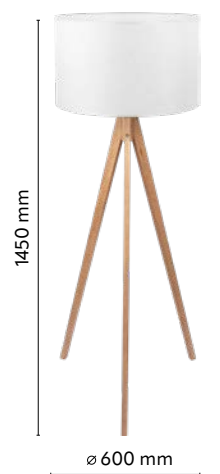

material of the lamp: textile, metal, wood, plastic

5040

5039

5415

5038

TREVISO WHITE, TREVISO NATURE, TREVISO GRAY, TREVISO BLACK

<ul style="list-style-type: none"> index: 5038 (AB: 8705) index: 5415 (AB: 9047) index: 5040 (AB: 8695) index: 5039 (AB: 8694) 	<p>↔ 600 mm ↗ 600 mm ↕ 1450 mm</p>	<p>💡 1 x E27 230V max 15W LED</p>
--	--	---