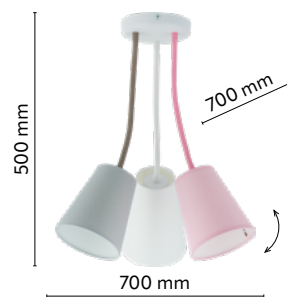

material of the lamp: textile, metal, plastic

WIRE KIDS

2445

6024

WIRE KIDS

index: 2445 (AB: 8687)	↔ 400 mm	↗ 140 mm	↕ 300 mm	💡 1 x E27 230V max 15W LED
index: 6024 (AB: 9383)	↔ 700 mm	↗ 700 mm	↕ 500 mm	💡 3 x E27 230V max 15W LED
index: 6025 (AB: 9384)	↔ 700 mm	↗ 700 mm	↕ 500 mm	💡 5 x E27 230V max 15W LED