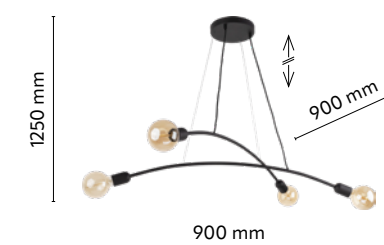

2724

HELIX GOLD, HELIX BLACK

■ index: 6457 ■ index: 2721	↔ 80 mm ↗ 150 mm ↕ 570 mm	💡 2 x E27 | 230V | max 15W | LED
■ index: 5622 ■ index: 2724	↔ 900 mm ↗ 900 mm ↕ 1250 mm	💡 4 x E27 | 230V | max 15W | LED
■ index: 5621 ■ index: 2726	↔ 900 mm ↗ 900 mm ↕ 1400 mm	💡 6 x E27 | 230V | max 15W | LED
■ index: 4688 ■ index: 4687	↔ 620 mm ↗ 620 mm ↕ 200 mm	💡 4 x E27 | 230V | max 15W | LED
■ index: 4699 ■ index: 4679	↔ 620 mm ↗ 620 mm ↕ 260 mm	💡 6 x E27 | 230V | max 15W | LED

material of the lamp: metal, plastic