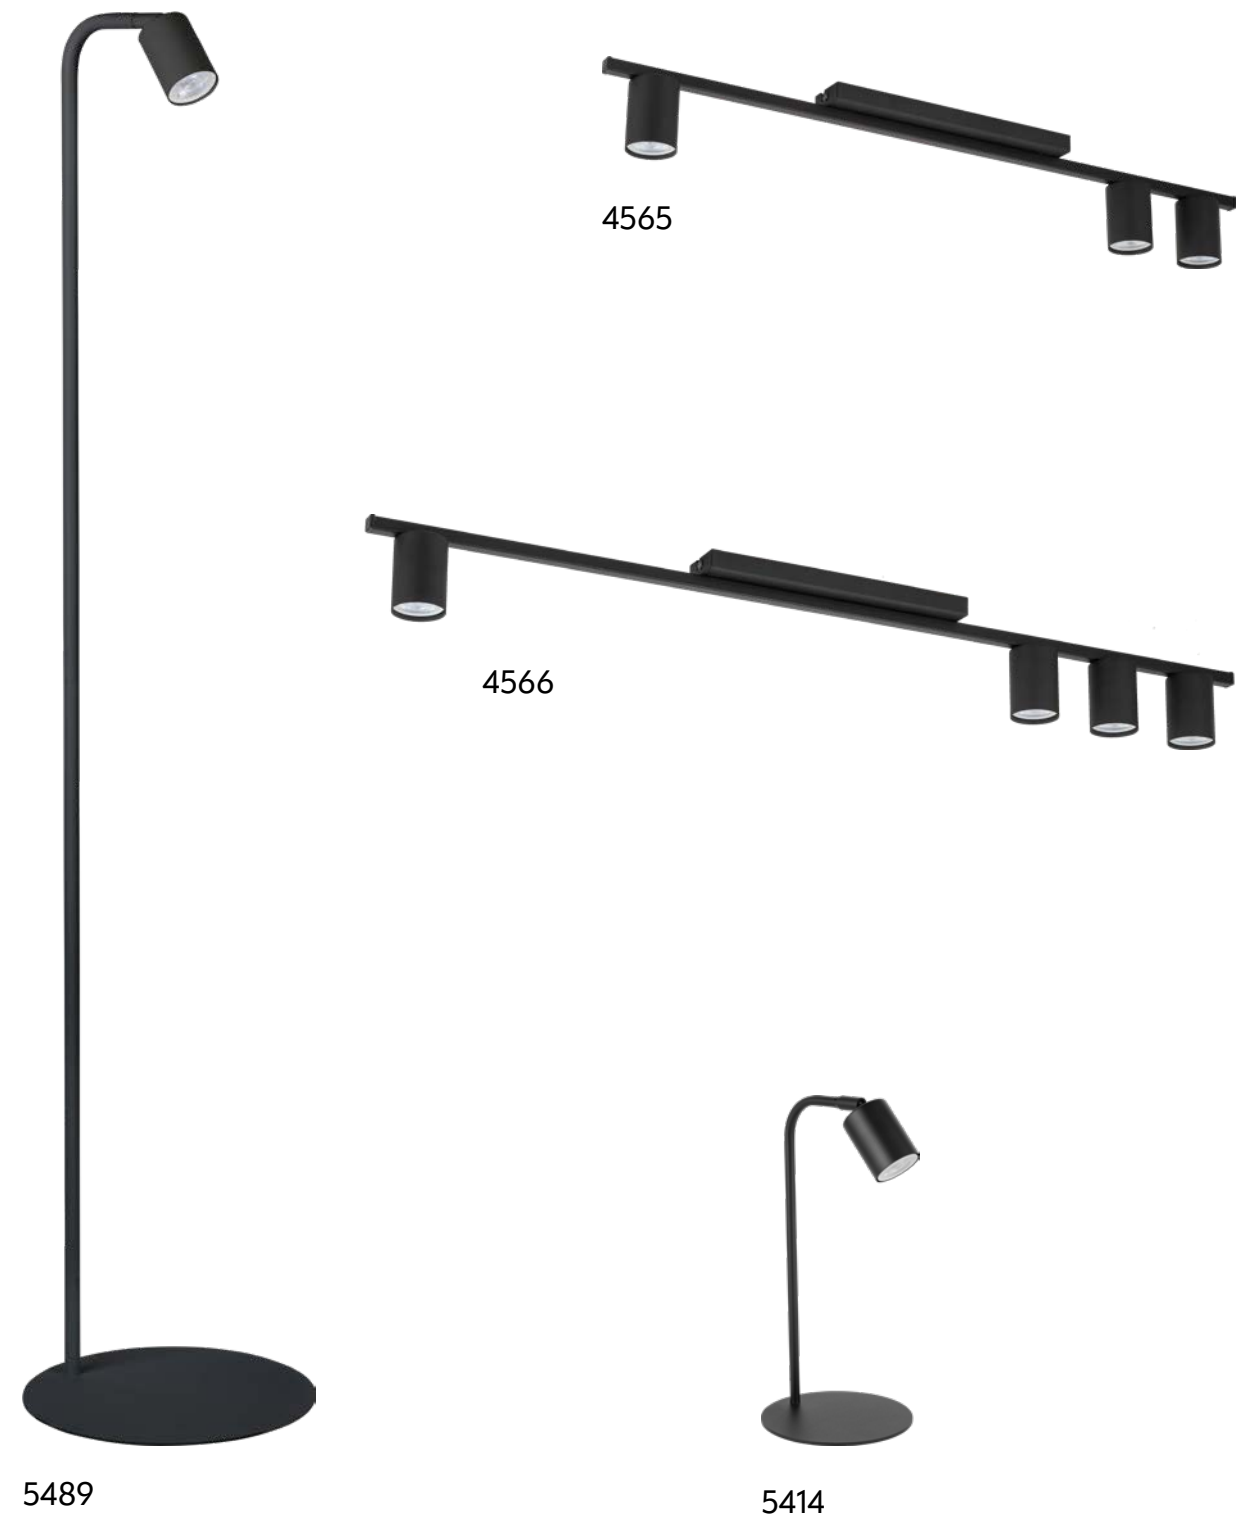

material of the lamp: metal, plastic

LOGAN WHITE, LOGAN BLACK

<input type="checkbox"/> index: 4570 <input checked="" type="checkbox"/> index: 4565	↔ 800 mm ↗ 52 mm ⇅ 110 mm	💡 3 x GU10 230V max 10W LED
<input type="checkbox"/> index: 4571 <input checked="" type="checkbox"/> index: 4566	↔ 1000 mm ↗ 52 mm ⇅ 110 mm	💡 4 x GU10 230V max 10W LED
<input type="checkbox"/> index: 4744 <input checked="" type="checkbox"/> index: 4743	↔ 430 mm ↗ 100 mm ⇅ 270 mm	💡 1 x GU10 230V max 10W LED
<input type="checkbox"/> index: 5490 <input checked="" type="checkbox"/> index: 5414	↔ 200 mm ↗ 180 mm ⇅ 400 mm	💡 1 x GU10 230V max 10W LED
<input type="checkbox"/> index: 5484 <input checked="" type="checkbox"/> index: 5489	↔ 300 mm ↗ 300 mm ⇅ 1400 mm	💡 1 x GU10 230V max 10W LED

material of the lamp: metal, plastic

AVIA

index: 4690	↔ 610 mm	↗ 80 mm	↕ 90 mm	💡 2 x GX 53 230V max 10W LED
index: 4689	↔ 490 mm	↗ 440 mm	↕ 50 mm	💡 3 x GX 53 230V max 10W LED
index: 4692	↔ 660 mm	↗ 640 mm	↕ 50 mm	💡 6 x GX 53 230V max 10W LED
index: 4694	↔ 1110 mm	↗ 210 mm	↕ 780 mm	💡 6 x GX 53 230V max 10W LED
index: 5579	↔ 300 mm	↗ 300 mm	↕ 1400 mm	💡 1 x GX 53 230V max 10W LED