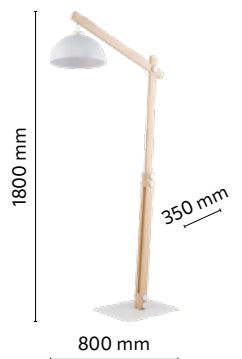

material of the lamp: metal, wood, plastic, textile

5773

5775

5774

ECO

index: 5773 (AB: 9712)	↔ 500 mm	↗ 500 mm	↕ 1200 mm	💡 3 x E27 230V max 15W LED
index: 5775 (AB: 9714)	↔ 450 mm	↗ 450 mm	↕ 180 mm	💡 3 x E27 230V max 15W LED
index: 5774 (AB: 9713)	↔ 600 mm	↗ 600 mm	↕ 180 mm	💡 4 x E27 230V max 15W LED

material of the lamp: metal, plastic, jute

*maximum length of the wire 2000 mm

6540

6549

6548

6547

6550

6542

material of the lamp: textile, metal, plastic

4711

4852

4710

5582

OSLO BLACK

index: 4852	↔ 335 mm	↗ 335 mm	↕ 1700 mm	💡 1 x E27 230V max 15W LED
index: 4711	↔ 830 mm	↗ 335 mm	↕ 1200 mm	💡 2 x E27 230V max 15W LED
index: 4710	↔ 1180 mm	↗ 270 mm	↕ 1150 mm	💡 3 x E27 230V max 15W LED
index: 5582	↔ 800 mm	↗ 350 mm	↕ 1800 mm	💡 1 x E27 230V max 15W LED

5592

OSLO WHITE

index: 4851	↔ 335 mm	↗ 335 mm	↕ 1700 mm	💡 1 x E27 230V max 15W LED
index: 4713	↔ 830 mm	↗ 335 mm	↕ 1200 mm	💡 2 x E27 230V max 15W LED
index: 4712	↔ 1180 mm	↗ 270 mm	↕ 1150 mm	💡 3 x E27 230V max 15W LED
index: 5592	↔ 800 mm	↗ 350 mm	↕ 1800 mm	💡 1 x E27 230V max 15W LED