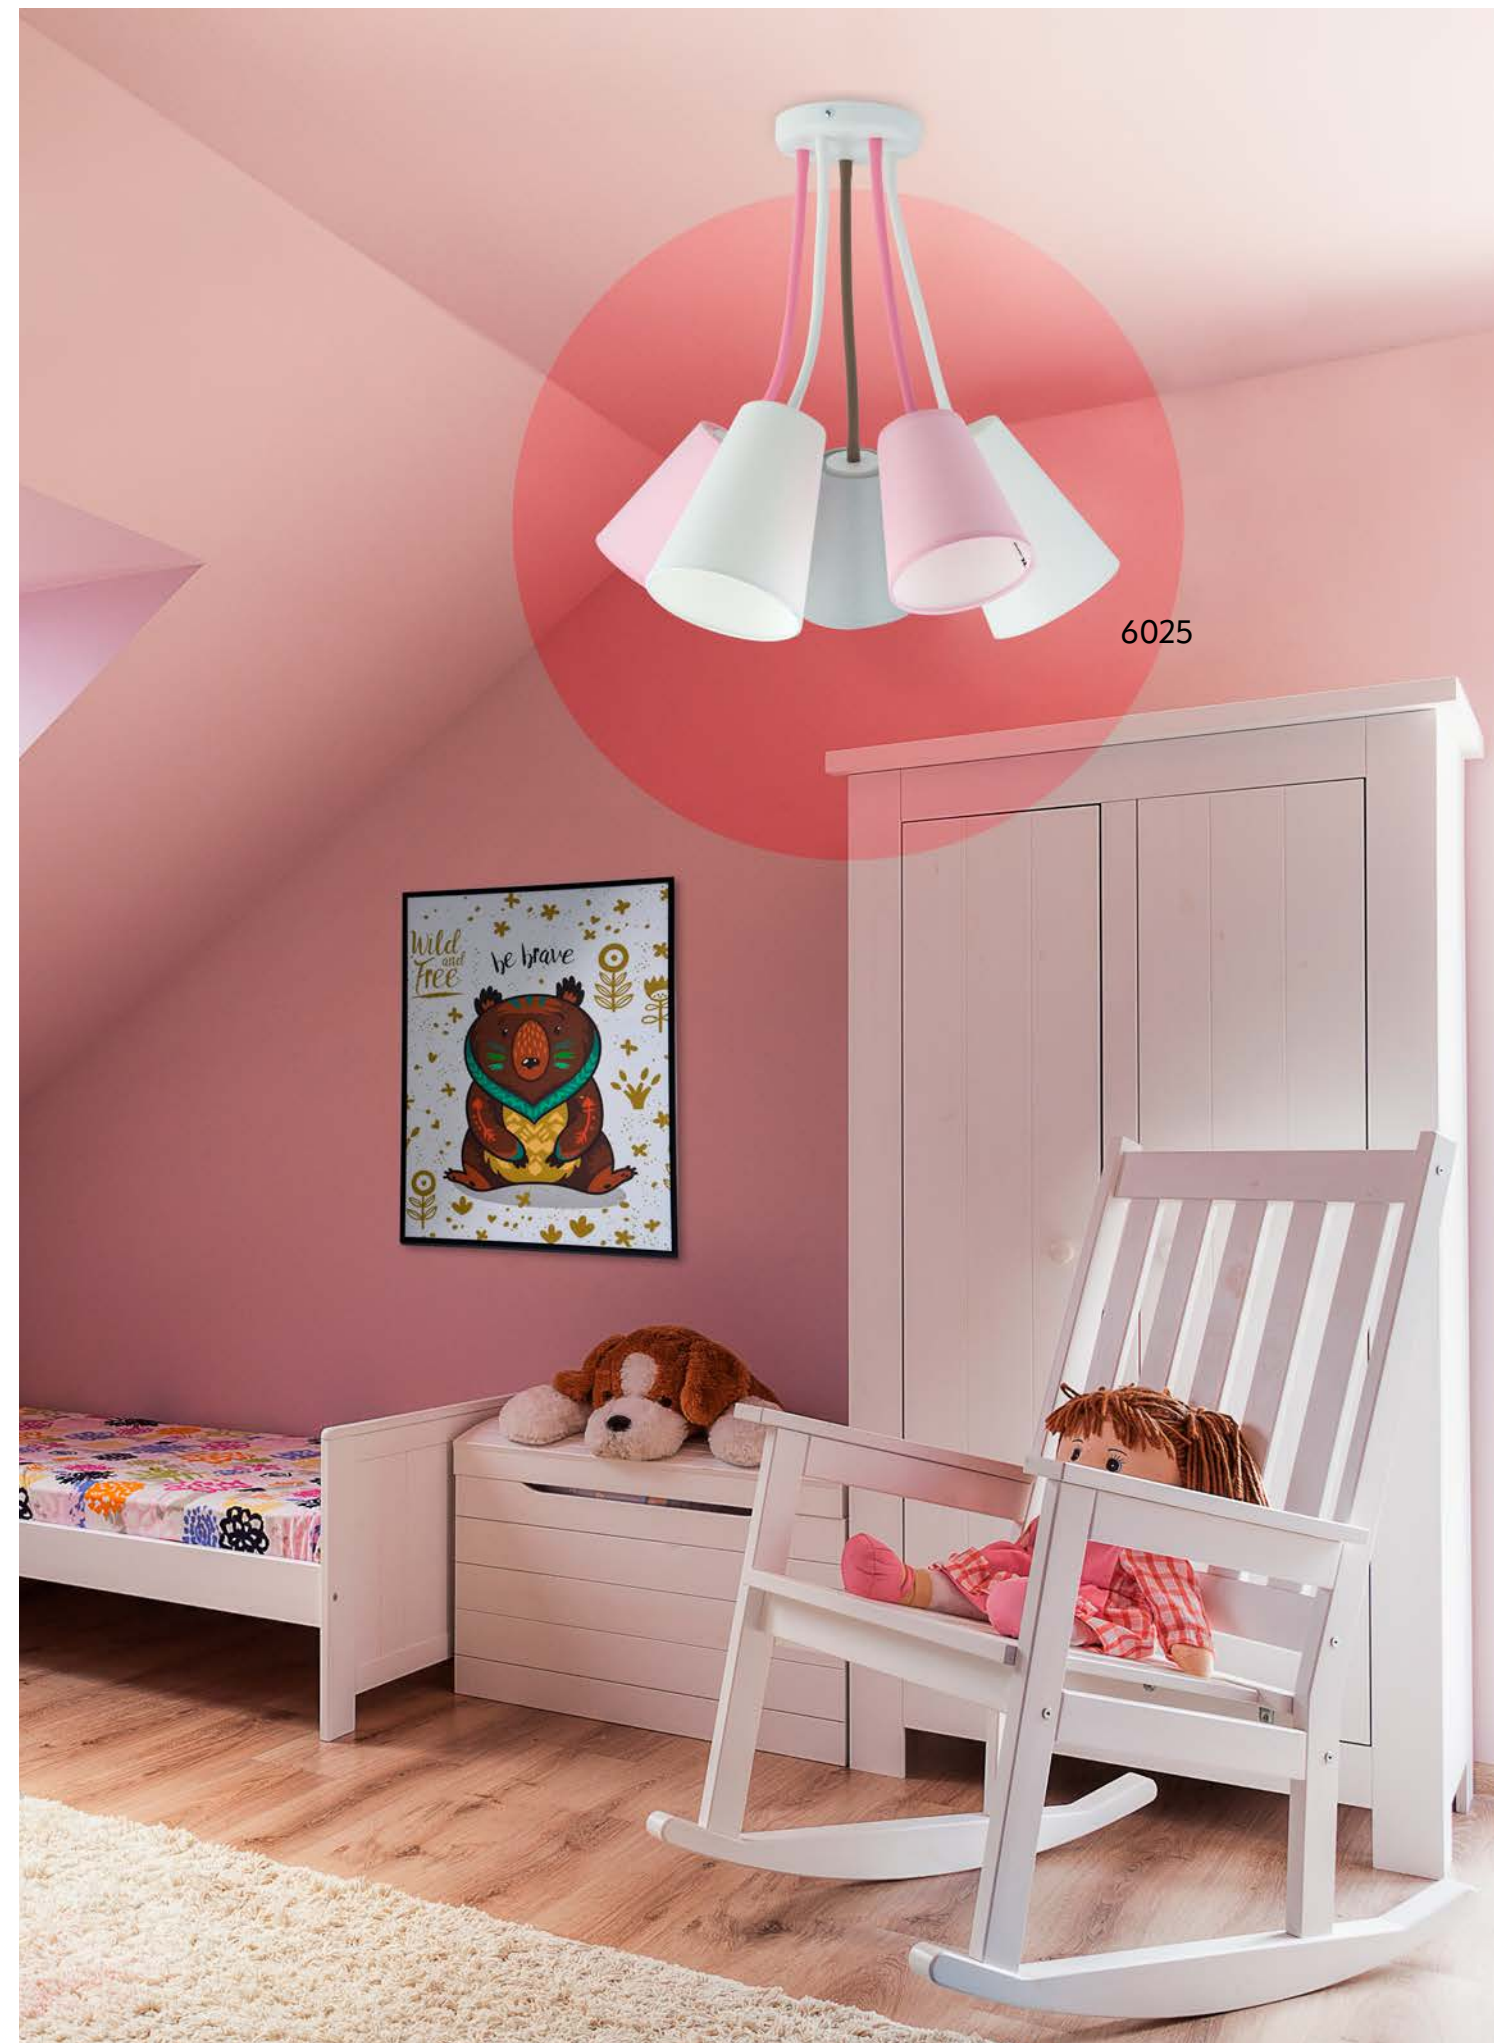

WIRE KIDS

WIRE KIDS

index: 2445 (AB: 8687)	↔ 400 mm	↗ 140 mm	↕ 300 mm	💡 1 x E27 | 230V | max 15W | LED
index: 6024 (AB: 9383)	↔ 700 mm	↗ 700 mm	↕ 500 mm	💡 3 x E27 | 230V | max 15W | LED
index: 6025 (AB: 9384)	↔ 700 mm	↗ 700 mm	↕ 500 mm	💡 5 x E27 | 230V | max 15W | LED

material of the lamp: textile, metal, plastic

6025