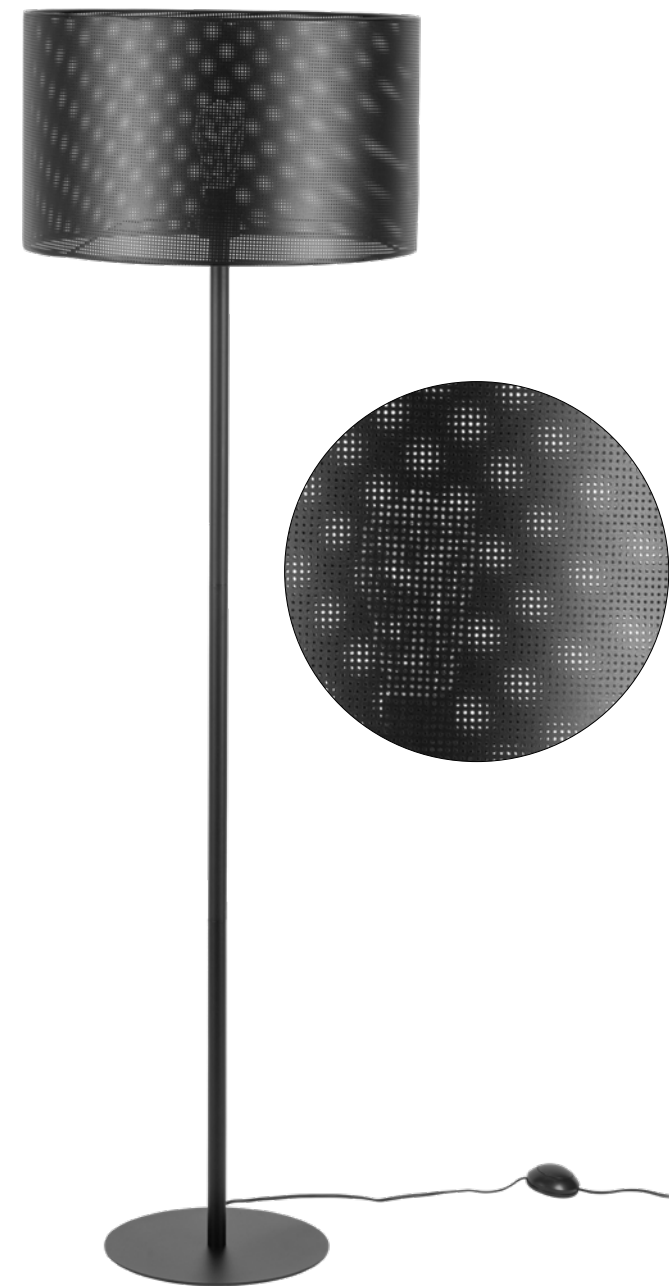

material of the lamp: metal, plastic, textile

4993

4990

4991

5266

5265

MORENO

index: 4993 (AB: 9656)	↔ 290 mm	↗ 200 mm	↕ 360 mm	💡 1 x E27 230V max 15W LED
index: 5266 (AB: 9655)	↔ 300 mm	↗ 300 mm	↕ 410 mm	💡 1 x E27 230V max 15W LED
index: 4991 (AB: 9655)	↔ 300 mm	↗ 300 mm	↕ 1600 mm	💡 1 x E27 230V max 15W LED
index: 4990 (AB: 9654)	↔ 500 mm	↗ 500 mm	↕ 1200 mm	💡 3 x E27 230V max 15W LED
index: 5265 (AB: 9654)	↔ 500 mm	↗ 500 mm	↕ 1590 mm	💡 1 x E27 230V max 15W LED
index: 4992 (AB: 9656)	↔ 700 mm	↗ 200 mm	↕ 1100 mm	💡 3 x E27 230V max 15W LED

material of the lamp: metal, plastic, textile

1884

1885

2936

2537

2920

1880

2536