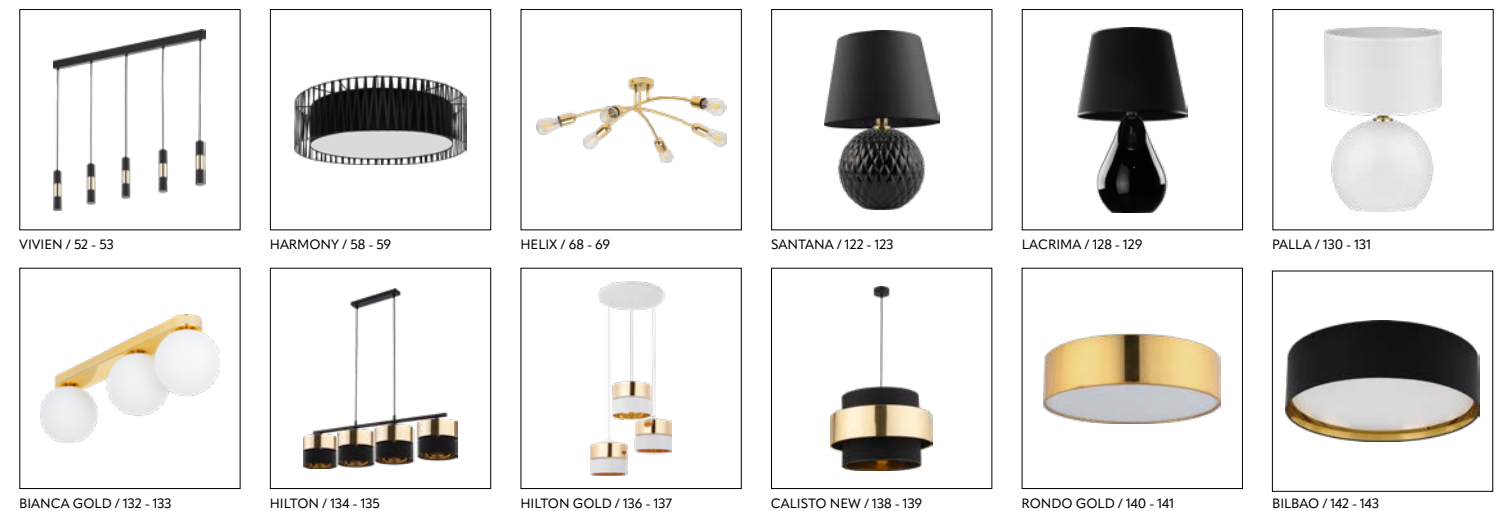

It`s my Light!

COLLECTIONS

ECO

METAL

GLASS

GLAMOUR

GLAMOUR

IVO / 144 - 145

SPOTLIGHTS

LOGAN / 162 - 163

AVIA / 164 - 165

ORION / 166 - 167

ALTEA / 170 - 171

MORIS / 168 - 169

TOP / 172 - 173

TOP GOLD / 174 - 175