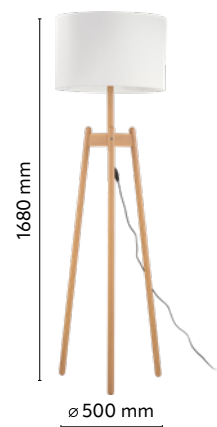

material of the lamp: metal, wood, plastic, textile

5773

5775

5774

ECO

index: 5773 (AB: 9712)	↔ 500 mm	↗ 500 mm	↕ 1200 mm	💡 3 x E27 230V max 15W LED
index: 5775 (AB: 9714)	↔ 450 mm	↗ 450 mm	↕ 180 mm	💡 3 x E27 230V max 15W LED
index: 5774 (AB: 9713)	↔ 600 mm	↗ 600 mm	↕ 180 mm	💡 4 x E27 230V max 15W LED

material of the lamp: textile, metal, plastic

4711

4852

4710

5582

OSLO BLACK

index: 4852	↔ 335 mm	↗ 335 mm	↕ 1700 mm	💡 1 x E27 230V max 15W LED
index: 4711	↔ 830 mm	↗ 335 mm	↕ 1200 mm	💡 2 x E27 230V max 15W LED
index: 4710	↔ 1180 mm	↗ 270 mm	↕ 1150 mm	💡 3 x E27 230V max 15W LED
index: 5582	↔ 800 mm	↗ 350 mm	↕ 1800 mm	💡 1 x E27 230V max 15W LED

5592

OSLO WHITE

index: 4851	↔ 335 mm	↗ 335 mm	↕ 1700 mm	💡 1 x E27 230V max 15W LED
index: 4713	↔ 830 mm	↗ 335 mm	↕ 1200 mm	💡 2 x E27 230V max 15W LED
index: 4712	↔ 1180 mm	↗ 270 mm	↕ 1150 mm	💡 3 x E27 230V max 15W LED
index: 5592	↔ 800 mm	↗ 350 mm	↕ 1800 mm	💡 1 x E27 230V max 15W LED

material of the lamp: metal, wood, plastic

5424

5423

5425

PEREZ WHITE, PEREZ LINEN, PEREZ GRAY, PEREZ BLACK

<ul style="list-style-type: none"> ☐ index: 5424 (AB: 8705) ☐ index: 5423 (AB: 9047) ☐ index: 5426 (AB: 8695) ☐ index: 5425 (AB: 8694) 	<p>↔ 500 mm ↗ 500 mm ↕ 1680 mm</p>	<p>💡 1 x E27 230V max 15W LED</p>
--	------------------------------------	---