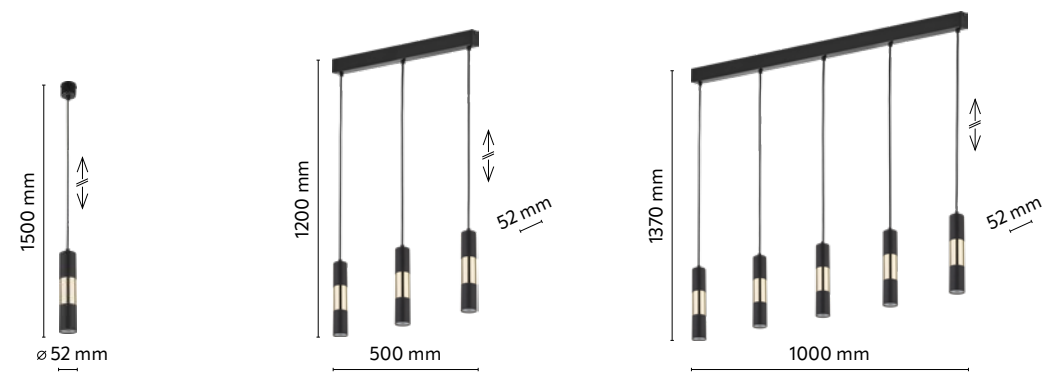

ECO

index: 5776 (AB: 9715)	↔ 250 mm	↗ 200 mm	↕ 300 mm	💡 1 x E27 230V max 15W LED
index: 5770 (AB: 9673)	↔ 200 mm	↗ 200 mm	↕ 1600 mm	💡 1 x E27 230V max 15W LED
index: 5772 (AB: 9674)	↔ 380 mm	↗ 380 mm	↕ 1650 mm	💡 1 x E27 230V max 15W LED
index: 5596 (AB: 9715)	↔ 200 mm	↗ 200 mm	↕ 340 mm	💡 1 x E27 230V max 15W LED
index: 5771 (AB: 9673)	↔ 770 mm	↗ 200 mm	↕ 800 mm	💡 3 x E27 230V max 15W LED
index: 5597 (AB: 9716)	↔ 500 mm	↗ 500 mm	↕ 1390 mm	💡 1 x E27 230V max 15W LED

material of the lamp: metal, wood, plastic, textile

5773

5775

5774

ECO

index: 5773 (AB: 9712)	↔ 500 mm	↗ 500 mm	↕ 1200 mm	💡 3 x E27 230V max 15W LED
index: 5775 (AB: 9714)	↔ 450 mm	↗ 450 mm	↕ 180 mm	💡 3 x E27 230V max 15W LED
index: 5774 (AB: 9713)	↔ 600 mm	↗ 600 mm	↕ 180 mm	💡 4 x E27 230V max 15W LED

index: 4678 | ↔ 180 mm ↗ 47 mm ⇅ 510 mm | 💡 2 x G9 | 230V | max 6W | LED

material of the lamp: wood, metal, plastic

LUNA WOOD

G9 / index: 3522

ø 300 mm

45 mm

LUNA WOOD

index: 3377 | ↔ 300 mm ↗ 45 mm ⇅ 300 mm | 💡 4 x G9 | 230V | max 6W | LED

material: material of the lamp: wood, metal, plastic

VIVIEN

index: 4756	↔ 52 mm	↗ 52 mm	↕ 1500 mm	💡 1 x GU10 230V max 10W LED
index: 4757	↔ 500 mm	↗ 52 mm	↕ 1200 mm	💡 3 x GU10 230V max 10W LED
index: 4758	↔ 1000 mm	↗ 52 mm	↕ 1370 mm	💡 5 x GU10 230V max 10W LED