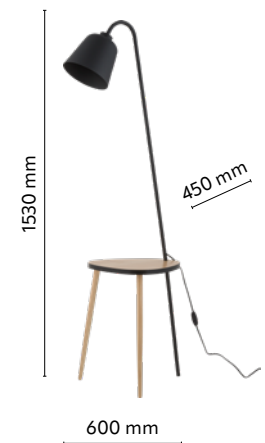

material of the lamp: metal, wood, plastic, textile

5773

5775

5774

ECO

index: 5773 (AB: 9712)	↔ 500 mm	↗ 500 mm	↕ 1200 mm	💡 3 x E27 230V max 15W LED
index: 5775 (AB: 9714)	↔ 450 mm	↗ 450 mm	↕ 180 mm	💡 3 x E27 230V max 15W LED
index: 5774 (AB: 9713)	↔ 600 mm	↗ 600 mm	↕ 180 mm	💡 4 x E27 230V max 15W LED

<ul style="list-style-type: none"> index: 5290 (AB: 9971) index: 5291 (AB: 9268) index: 5293 (AB: 9973) 	<p>↔ 300 mm ↗ 300 mm ↕ 460 mm</p>	<p>💡 1 x E27 230V max 15W LED</p>
<ul style="list-style-type: none"> index: 5299 (AB: 8705) index: 5284 (AB: 9047) index: 5286 (AB: 8694) 	<p>↔ 630 mm ↗ 630 mm ↕ 1460 mm</p>	<p>💡 1 x E27 230V max 15W LED</p>

material of the lamp: textile, wood, plastic

5584

5585

LAMI WHITE, LAMI BLACK

- index: 5584
- index: 5585

↔ 600 mm ↗ 450 mm ↕ 1530 mm

💡 1x E27 | 230V | max 15W | LED

material of the lamp: wood, metal, plastic

ROLLO

4194

ROLLO

index: 4194	↔ 960 mm	↗ 50 mm	↕ 1000 mm	💡 4411 lm 24V 30W 3000K LED
index: 1409	↔ 300 mm	↗ 300 mm	↕ 1400 mm	💡 4411 lm 24V 30W 3000K LED

material of the lamp: metal, wood, plastic

1409

ESTERA WOOD