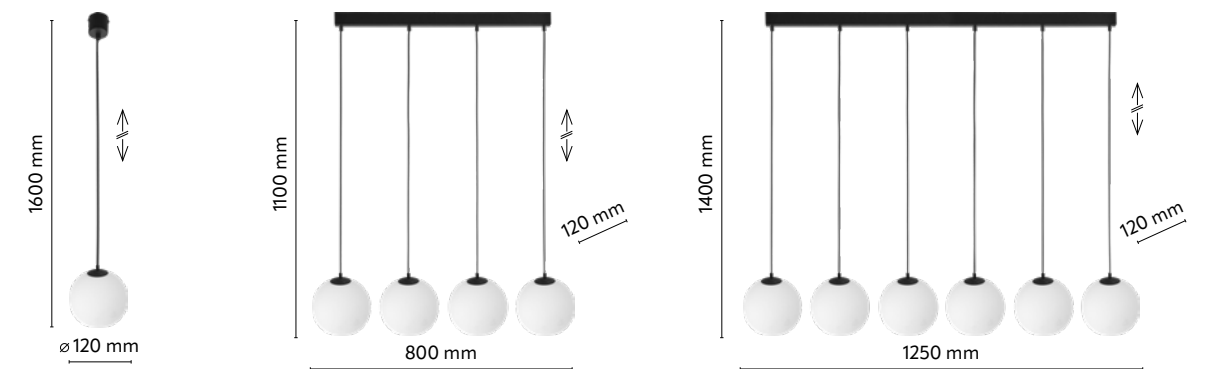

material of the lamp: metal, plastic, glass

4910

4911

4912

MARTIN

index: 4910	↔ 120 mm	↗ 120 mm	↕ 1600 mm	💡 1 x G9 230V max 6W
index: 4911	↔ 800 mm	↗ 120 mm	↕ 1100 mm	💡 4 x G9 230V max 6W
index: 4912	↔ 1250 mm	↗ 120 mm	↕ 1400 mm	💡 6 x G9 230V max 6W