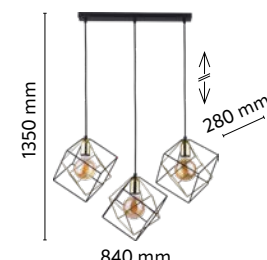

GALAXY

index: 1645	↔ 600 mm	↗ 650 mm	↕ 330 mm	💡 4 x E27 230V max 15W LED
index: 1640	↔ 190 mm	↗ 190 mm	↕ 1650 mm	💡 1 x E27 230V max 15W LED
index: 1638	↔ 190 mm	↗ 190 mm	↕ 1650 mm	💡 1 x E27 230V max 15W LED
index: 1644	↔ 185 mm	↗ 185 mm	↕ 1650 mm	💡 1 x E27 230V max 15W LED
index: 1642	↔ 185 mm	↗ 185 mm	↕ 1650 mm	💡 1 x E27 230V max 15W LED
index: 1641	↔ 135 mm	↗ 135 mm	↕ 1650 mm	💡 1 x E27 230V max 15W LED
index: 1643	↔ 460 mm	↗ 460 mm	↕ 1450 mm	💡 4 x E27 230V max 15W LED

5450

ALAMBRE

index: 2702	↔ 280 mm	↗ 280 mm	↕ 300 mm	💡 1 x E27 230V max 15W LED
index: 6712	↔ 320 mm	↗ 280 mm	↕ 400 mm	💡 1 x E27 230V max 15W LED
index: 2777	↔ 280 mm	↗ 280 mm	↕ 1750 mm	💡 1 x E27 230V max 15W LED
index: 6713	↔ *700 mm	↗ *700 mm	↕ 1300 mm	💡 4 x E27 230V max 15W LED
index: 2699	↔ 840 mm	↗ 280 mm	↕ 1350 mm	💡 3 x E27 230V max 15W LED
index: 2779	↔ 780 mm	↗ 460 mm	↕ 1400 mm	💡 6 x E27 230V max 15W LED
index: 5450	↔ 280 mm	↗ 280 mm	↕ 285 mm	💡 1 x E27 230V max 15W LED