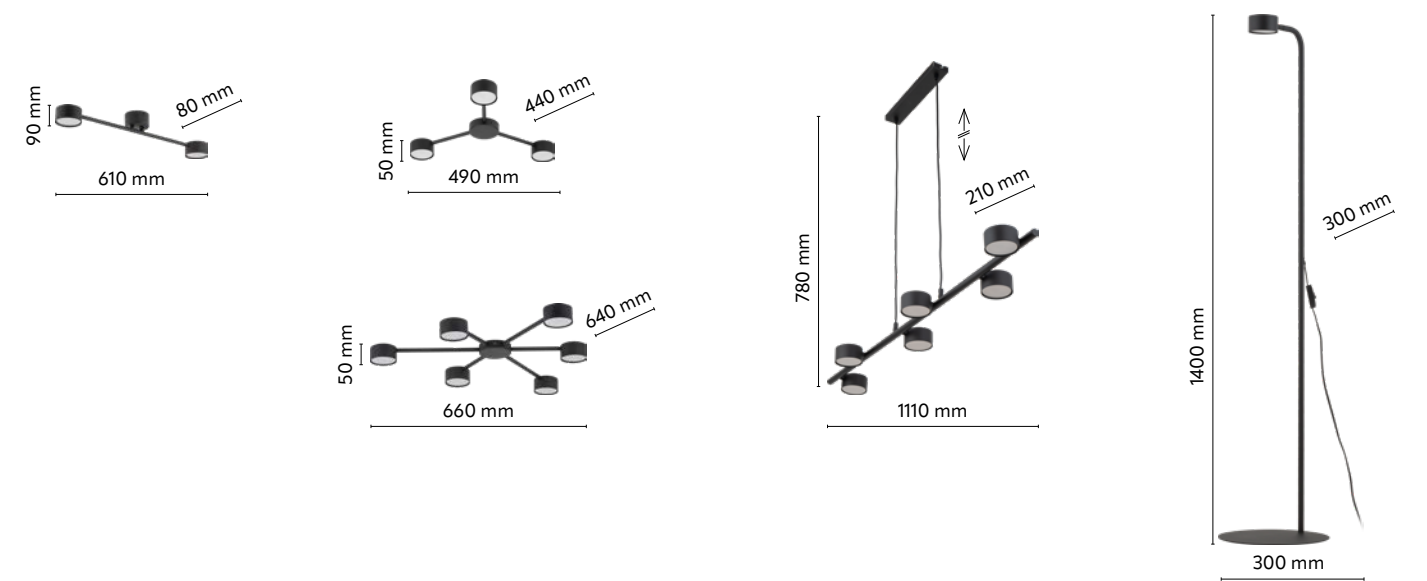

material of the lamp: metal, plastic

TK DALLAS

DALLAS GOLD, DALLAS BLACK

<ul style="list-style-type: none"> ■ index: 6096 ■ index: 6241 	<ul style="list-style-type: none"> ↔ 80 mm ↗ 80 mm ↕ 42 mm 	<ul style="list-style-type: none"> 💡 1 x GX 53 230V max 10W LED
<ul style="list-style-type: none"> ■ index: 6090 ■ index: 6240 	<ul style="list-style-type: none"> ↔ 110 mm ↗ 80 mm ↕ 80 mm 	<ul style="list-style-type: none"> 💡 1 x GX 53 230V max 10W LED
<ul style="list-style-type: none"> ■ index: 6091 ■ index: 6243 	<ul style="list-style-type: none"> ↔ 580 mm ↗ 80 mm ↕ 75 mm 	<ul style="list-style-type: none"> 💡 3 x GX 53 230V max 10W LED
<ul style="list-style-type: none"> ■ index: 6095 ■ index: 6245 	<ul style="list-style-type: none"> ↔ 830 mm ↗ 80 mm ↕ 75 mm 	<ul style="list-style-type: none"> 💡 4 x GX 53 230V max 10W LED
<ul style="list-style-type: none"> ■ index: 6094 ■ index: 6244 	<ul style="list-style-type: none"> ↔ 830 mm ↗ 80 mm ↕ 1405 mm 	<ul style="list-style-type: none"> 💡 4 x GX 53 230V max 10W LED
<ul style="list-style-type: none"> ■ index: 6092 ■ index: 6246 	<ul style="list-style-type: none"> ↔ 1080 mm ↗ 80 mm ↕ 1300 mm 	<ul style="list-style-type: none"> 💡 5 x GX 53 230V max 10W LED

material of the lamp: metal, plastic

AVIA

index: 4690	↔ 610 mm	↗ 80 mm	↕ 90 mm	💡 2 x GX 53 230V max 10W LED
index: 4689	↔ 490 mm	↗ 440 mm	↕ 50 mm	💡 3 x GX 53 230V max 10W LED
index: 4692	↔ 660 mm	↗ 640 mm	↕ 50 mm	💡 6 x GX 53 230V max 10W LED
index: 4694	↔ 1110 mm	↗ 210 mm	↕ 780 mm	💡 6 x GX 53 230V max 10W LED
index: 5579	↔ 300 mm	↗ 300 mm	↕ 1400 mm	💡 1 x GX 53 230V max 10W LED