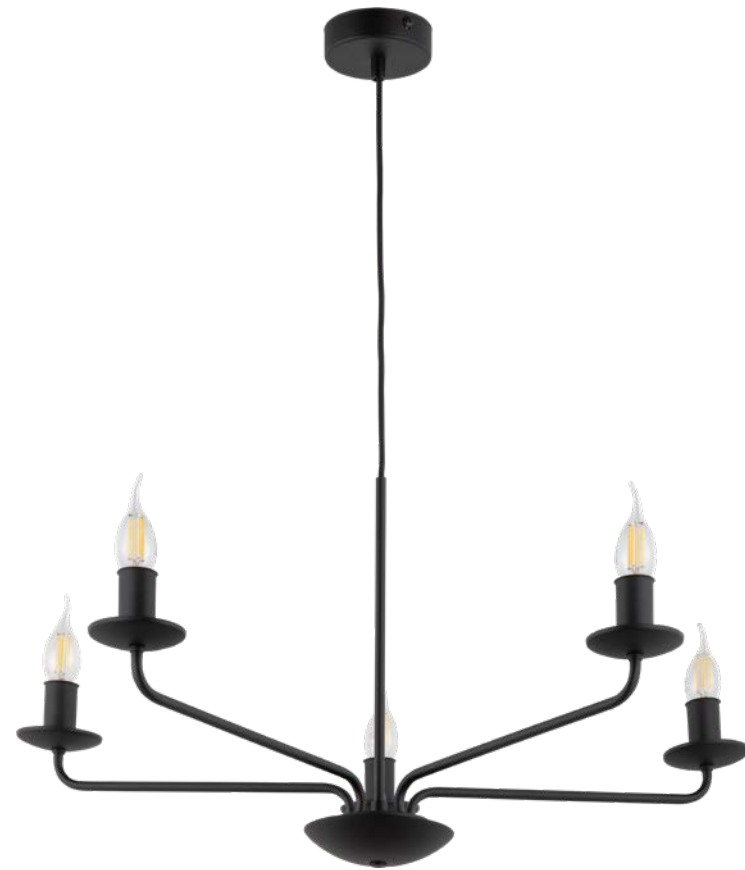

material of the lamp: metal, plastic

3154

2552

4483

5057

UNIVERSO

index: 3154 (KL: 7381)	↔ 260 mm	↗ 260 mm	↕ 1720 mm	💡 1 x E27 230V max 15W LED
index: 2552 (KL: 7429)	↔ 500 mm	↗ 500 mm	↕ 1800 mm	💡 1 x E27 230V max 15W LED
index: 4483 (KL: 7381)	↔ 1110 mm	↗ 260 mm	↕ 1650 mm	💡 3 x E27 230V max 15W LED
index: 5057 (KL: 7429)	↔ 500 mm	↗ 500 mm	↕ 1790 mm	💡 1 x E27 230V max 15W LED

material of the lamp: metal, plastic, glass

4611

4612

LIMAL

index: 4611	↔ 275 mm	↗ 80 mm	↕ 230 mm	💡 1 x E14 230V max 10W LED
index: 4612	↔ 720 mm	↗ 720 mm	↕ 860 mm	💡 5 x E14 230V max 10W LED
index: 4613	↔ 720 mm	↗ 720 mm	↕ 860 mm	💡 7 x E14 230V max 10W LED