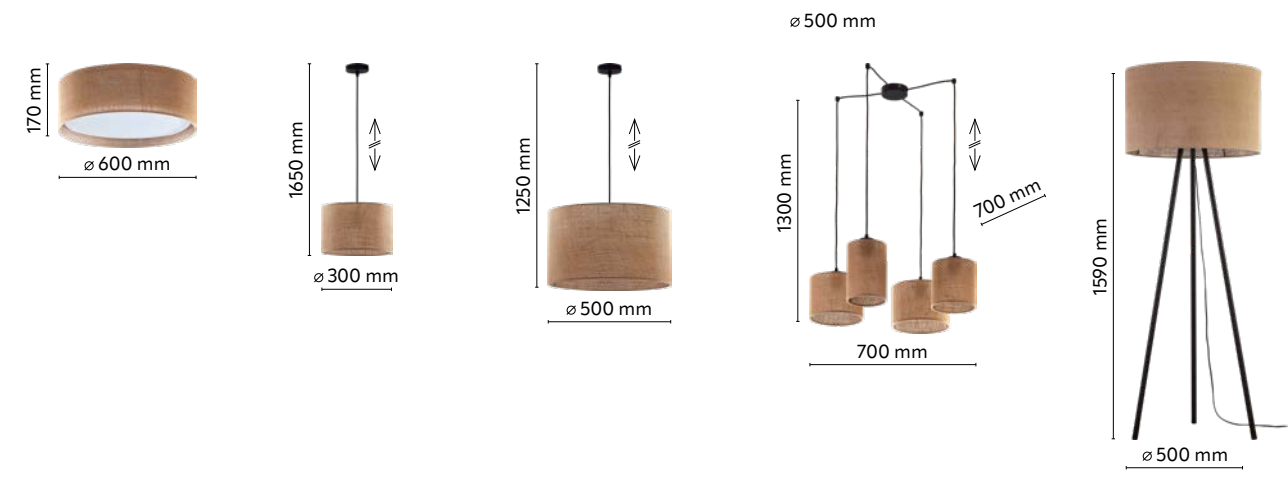

material of the lamp: wood, textile, plastic

6687

4729

4730

4727

LIBERIA

index: 6687 (AB: 9718)	↔ 290 mm	↗ 200 mm	↕ 360 mm	💡 1 x E27 230V max 15W LED
index: 4729 (AB: 9577)	↔ 600 mm	↗ 600 mm	↕ 150 mm	💡 4 x E27 230V max 15W LED
index: 4730 (AB: 9579)	↔ 300 mm	↗ 300 mm	↕ 1600 mm	💡 1 x E27 230V max 15W LED
index: 4727 (AB: 9576)	↔ 500 mm	↗ 500 mm	↕ 1150 mm	💡 3 x E27 230V max 15W LED
index: 5161 (AB: 9576)	↔ 500 mm	↗ 500 mm	↕ 1590 mm	💡 1 x E27 230V max 15W LED

material of the lamp: metal, natural raffia, plastic

6580

6584

5569

6585

JUTA

index: 6582 (AB: 9423)	↔ 500 mm	↗ 500 mm	↕ 1250 mm	💡 3 x E27 230V max 15W LED
index: 6580 (AB: 9422)	↔ 300 mm	↗ 300 mm	↕ 1650 mm	💡 1 x E27 230V max 15W LED
index: 6584 (AB: 9424)	↔ 600 mm	↗ 600 mm	↕ 170 mm	💡 4 x E27 230V max 15W LED
index: 6585 (AB: 9425)	↔ *700 mm	↗ *700 mm	↕ 1300 mm	💡 4 x E27 230V max 15W LED
index: 5569 (AB: 9423)	↔ 500 mm	↗ 500 mm	↕ 1590 mm	💡 1 x E27 230V max 15W LED

material of the lamp: metal, plastic, jute

*maximum length of the wire 2000 mm

6540

6549

6548

6547

6550

6542