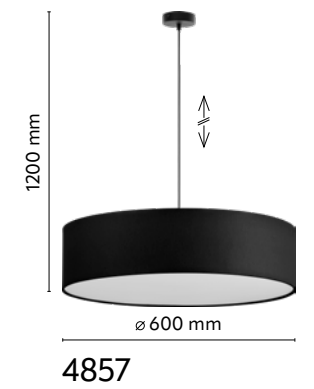

material: material of the lamp: wood, metal, plastic

VIVIEN

index: 4756	↔ 52 mm	↗ 52 mm	↕ 1500 mm	💡 1 x GU10 230V max 10W LED
index: 4757	↔ 500 mm	↗ 52 mm	↕ 1200 mm	💡 3 x GU10 230V max 10W LED
index: 4758	↔ 1000 mm	↗ 52 mm	↕ 1370 mm	💡 5 x GU10 230V max 10W LED

material of the lamp: textile, metal, plastic

TRONICO RONDO

4240

4239

RONDO

<ul style="list-style-type: none"> index: 5096 (AB: 8983) index: 5097 (AB: 8985) index: 5098 (AB: 8984) index: 5207 (AB: 9374) 	<p>↔ 200 mm ↗ 200 mm ↓ 370 mm</p>	<p>💡 1 x E27 230V max 15W LED</p>
<ul style="list-style-type: none"> index: 4243 (AB: 8987) index: 4240 (AB: 9898) index: 4246 (AB: 8991) index: 6247 (AB: 9645) 	<p>↔ 400 mm ↗ 400 mm ↓ 350 mm</p>	<p>💡 4 x E27 230V max 15W LED</p>
<ul style="list-style-type: none"> index: 4242 (AB: 8986) index: 4239 (AB: 8988) index: 4245 (AB: 8990) index: 6248 (AB: 9646) 	<p>↔ 600 mm ↗ 600 mm ↓ 350 mm</p>	<p>💡 4 x E27 230V max 15W LED</p>
<ul style="list-style-type: none"> index: 4859 (AB: 9658) index: 4858 (AB: 9660) index: 4857 (AB: 9659) index: 6249 (AB: 9661) 	<p>↔ 600 mm ↗ 600 mm ↓ 1200 mm</p>	<p>💡 3 x E27 230V max 15W LED</p>

material of the lamp: textile, metal, plastic

CHICAGO

4186

3989

5150

5151

CHICAGO

index: 4186 (AB: 9162)	↔ 300 mm	↗ 180 mm	↕ 280 mm	💡 1 x E27 230V max 15W LED
index: 5150 (AB: 9167)	↔ 250 mm	↗ 250 mm	↕ 415 mm	💡 1 x E27 230V max 15W LED
index: 3989 (AB: 9162)	↔ 680 mm	↗ 650 mm	↕ 860 mm	💡 5 x E27 230V max 15W LED
index: 3999 (AB: 9162)	↔ 1000 mm	↗ 500 mm	↕ 900 mm	💡 6 x E27 230V max 15W LED
index: 5151 (AB: 9166)	↔ 410 mm	↗ 410 mm	↕ 1510 mm	💡 1 x E27 230V max 15W LED