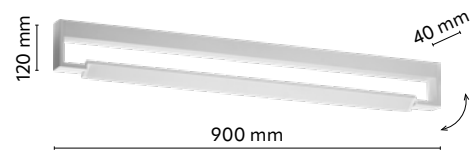

3501

862

3503

3500

864

3502

EYE, PORI, DEKSTER

<input type="checkbox"/> EYE / index: 3500 <input checked="" type="checkbox"/> EYE / index: 3501	↔ 84 mm ↗ 84 mm ⇅ 34 mm	💡 1x GU10 / MR16 230V max 10W
<input type="checkbox"/> PORI / index: 862 <input checked="" type="checkbox"/> PORI / index: 864	↔ 290 mm ↗ 290 mm ⇅ 75 mm	💡 2x E27 230V max 15W LED
<input type="checkbox"/> DEKSTER / index: 3502 <input checked="" type="checkbox"/> DEKSTER / index: 3503	↔ 900 mm ↗ 40 mm ⇅ 120 mm	💡 LED 36W 230V