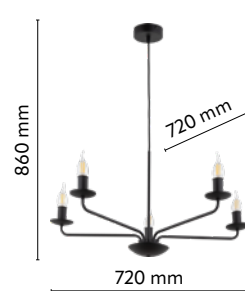

material: material of the lamp: wood, metal, plastic

VIVIEN

index: 4756	↔ 52 mm	↗ 52 mm	↕ 1500 mm	💡 1 x GU10 230V max 10W LED
index: 4757	↔ 500 mm	↗ 52 mm	↕ 1200 mm	💡 3 x GU10 230V max 10W LED
index: 4758	↔ 1000 mm	↗ 52 mm	↕ 1370 mm	💡 5 x GU10 230V max 10W LED

2721

HELIX GOLD, HELIX BLACK

<ul style="list-style-type: none"> ■ index: 6457 ■ index: 2721 	<ul style="list-style-type: none"> ↔ 80 mm ↗ 150 mm ↕ 570 mm 	<ul style="list-style-type: none"> 💡 2 x E27 230V max 15W LED
<ul style="list-style-type: none"> ■ index: 5622 ■ index: 2724 	<ul style="list-style-type: none"> ↔ 900 mm ↗ 900 mm ↕ 1250 mm 	<ul style="list-style-type: none"> 💡 4 x E27 230V max 15W LED
<ul style="list-style-type: none"> ■ index: 5621 ■ index: 2726 	<ul style="list-style-type: none"> ↔ 900 mm ↗ 900 mm ↕ 1400 mm 	<ul style="list-style-type: none"> 💡 6 x E27 230V max 15W LED
<ul style="list-style-type: none"> ■ index: 4688 ■ index: 4687 	<ul style="list-style-type: none"> ↔ 620 mm ↗ 620 mm ↕ 200 mm 	<ul style="list-style-type: none"> 💡 4 x E27 230V max 15W LED
<ul style="list-style-type: none"> ■ index: 4699 ■ index: 4679 	<ul style="list-style-type: none"> ↔ 620 mm ↗ 620 mm ↕ 260 mm 	<ul style="list-style-type: none"> 💡 6 x E27 230V max 15W LED

material of the lamp: metal, plastic

3154

2552

4483

5057

UNIVERSO

index: 3154 (KL: 7381)	↔ 260 mm	↗ 260 mm	↕ 1720 mm	💡 1 x E27 230V max 15W LED
index: 2552 (KL: 7429)	↔ 500 mm	↗ 500 mm	↕ 1800 mm	💡 1 x E27 230V max 15W LED
index: 4483 (KL: 7381)	↔ 1110 mm	↗ 260 mm	↕ 1650 mm	💡 3 x E27 230V max 15W LED
index: 5057 (KL: 7429)	↔ 500 mm	↗ 500 mm	↕ 1790 mm	💡 1 x E27 230V max 15W LED

material of the lamp: metal, plastic, glass

4611

4612

LIMAL

index: 4611	↔ 275 mm	↗ 80 mm	↕ 230 mm	💡 1 x E14 230V max 10W LED
index: 4612	↔ 720 mm	↗ 720 mm	↕ 860 mm	💡 5 x E14 230V max 10W LED
index: 4613	↔ 720 mm	↗ 720 mm	↕ 860 mm	💡 7 x E14 230V max 10W LED