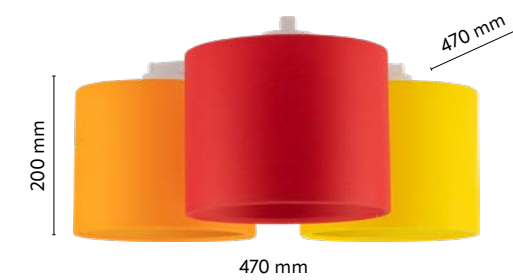

METIS

index: 6699 (AB: 9883)
index: 6697 (AB: 9881)
index: 6698 (AB: 9882)

↔ 470 mm ↗ 470 mm ↕ 200 mm

💡 3 x E27 | 230V | max 15W | LED

material of the lamp: textile, metal, plastic