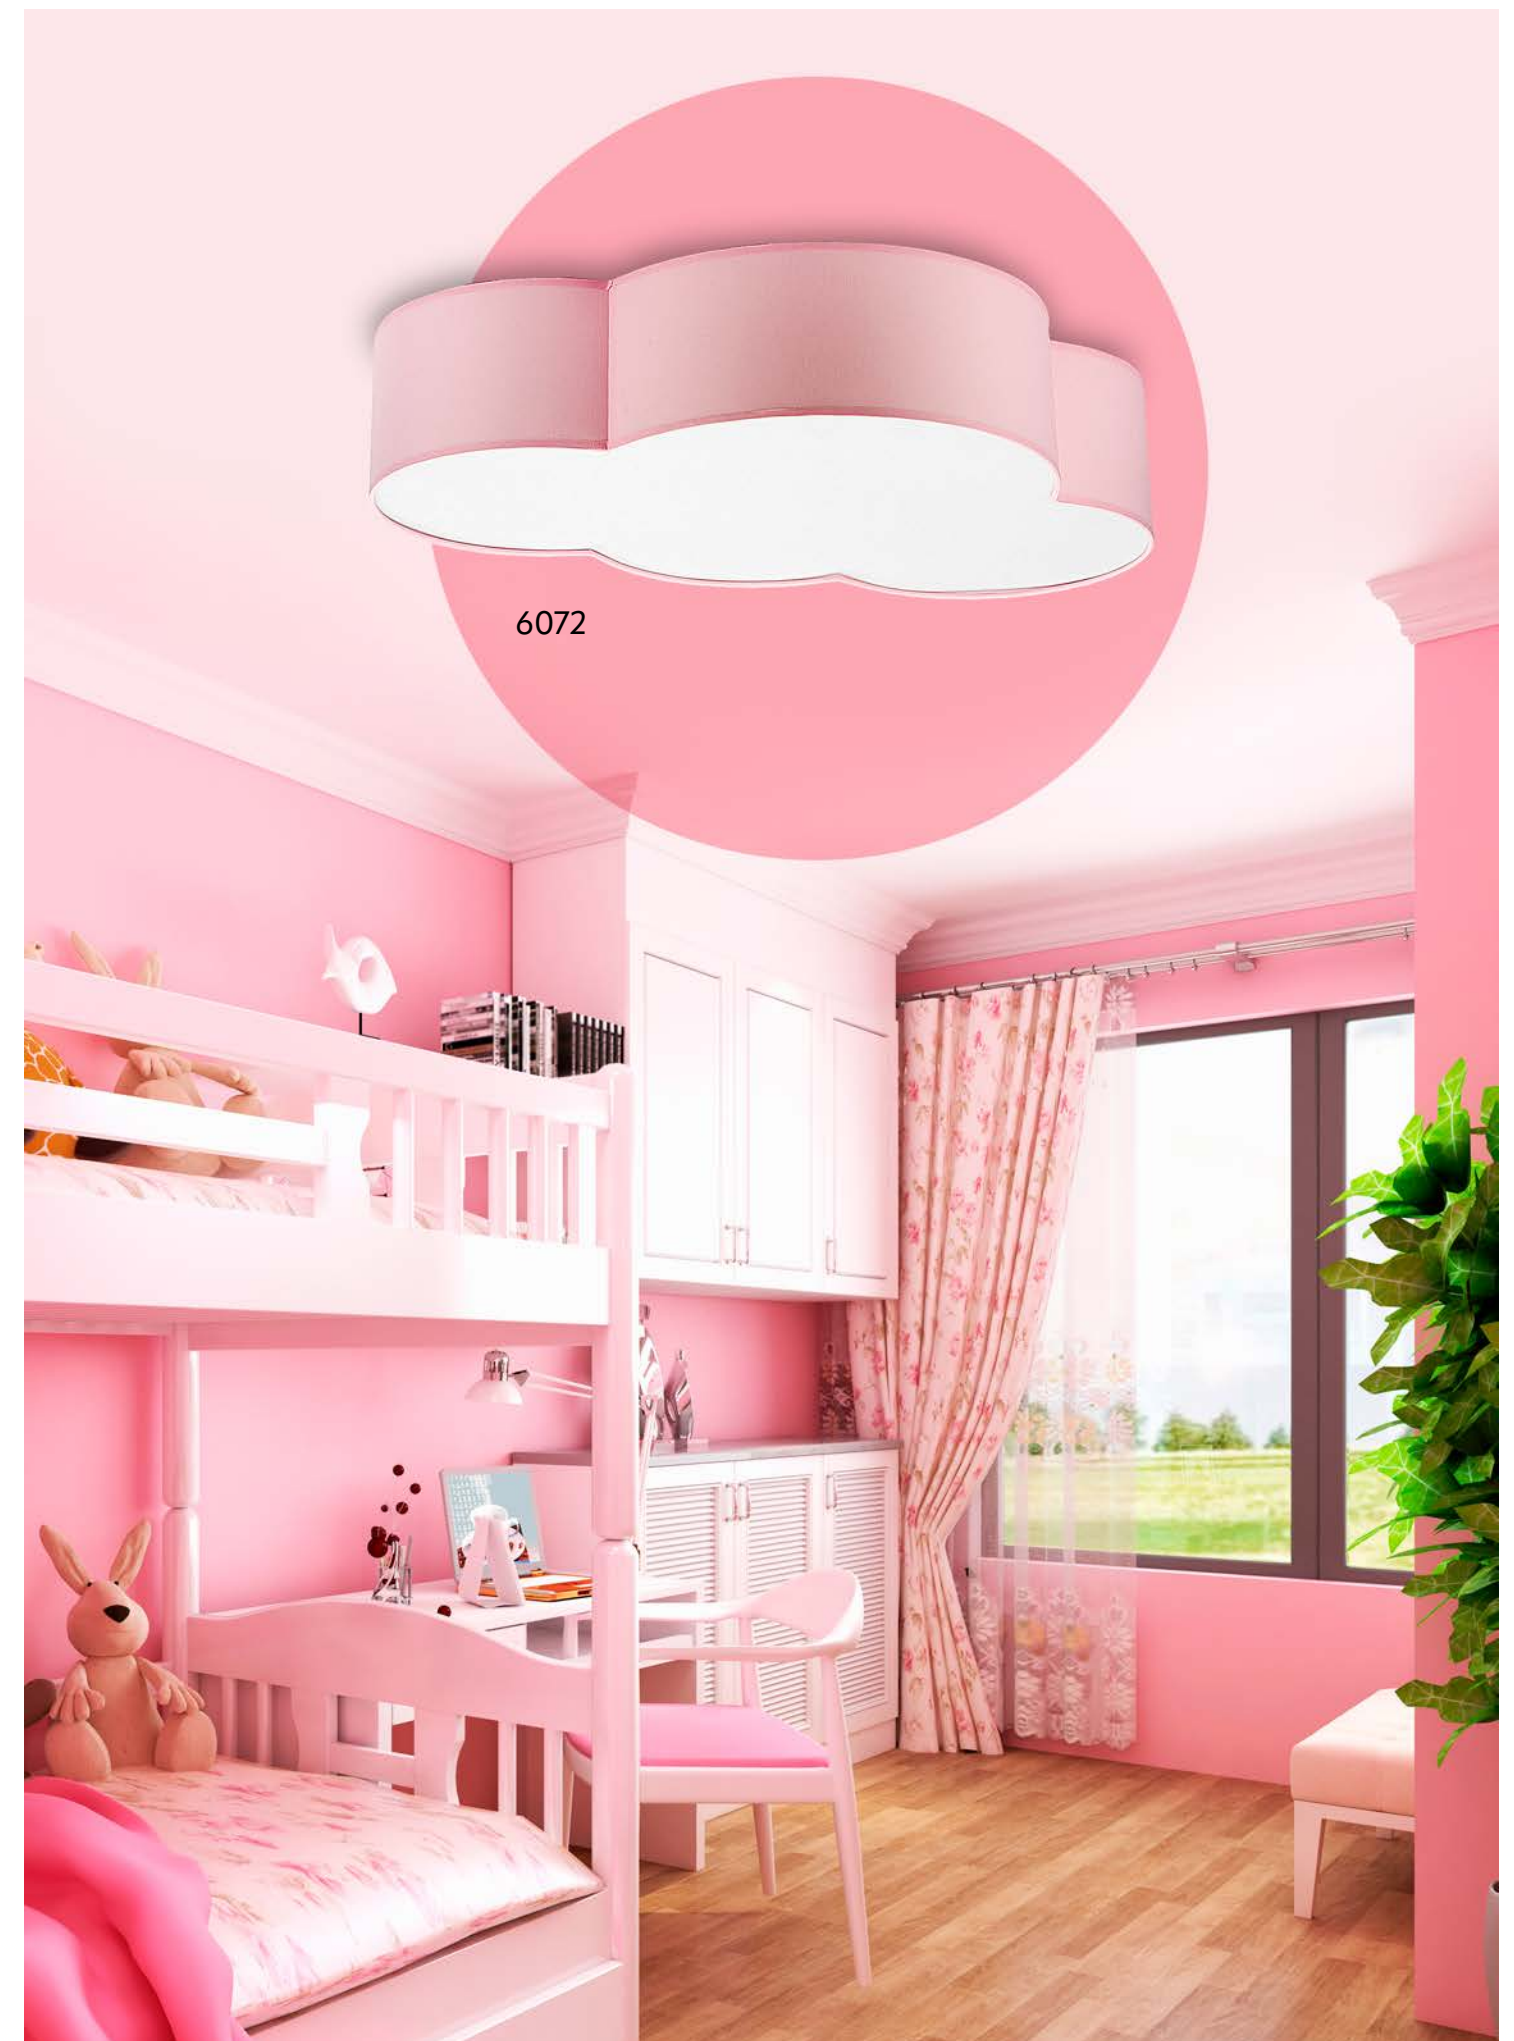

TR LIGHTING® CLOUD

4228

1533

CLOUD WHITE, CLOUD GREY, CLOUD PINK, CLOUD BLUE

- index: 4228 (AB 9314) - index: 3144 (AB 9943) - index: 6075 (AB 9316) - index: 6074 (AB 9315)	↔ 410 mm ↗ 310 mm ↓ 130 mm	💡 2 x E27 | 230V | max 15W | LED
- index: 1533 (AB 8819) - index: 3145 (AB 9944) - index: 6072 (AB 9313) - index: 6071 (AB 9312)	↔ 620 mm ↗ 450 mm ↓ 130 mm	💡 4 x E27 | 230V | max 15W | LED

material of the lamp: metal, plastic, textile