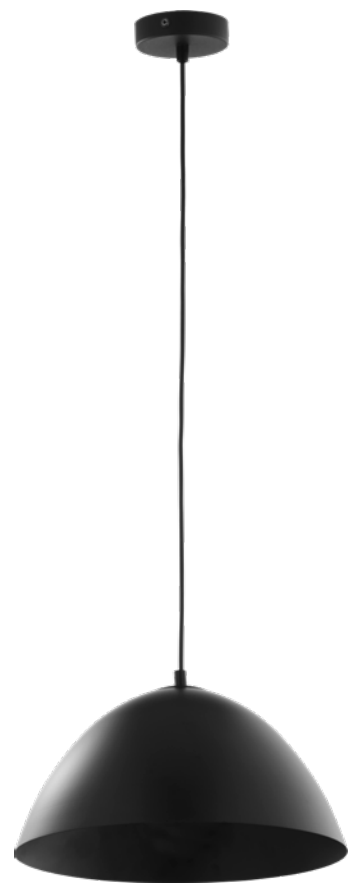

material of the lamp: metal, wood, plastic

6008

3194

6006

FARO WHITE, FARO BLACK

<input type="checkbox"/> index: 3192 <input checked="" type="checkbox"/> index: 3194	↔ 335 mm ↗ 335 mm ↕ 1660 mm	💡 1 x E27 230V max 15W LED
<input type="checkbox"/> index: 6003 <input checked="" type="checkbox"/> index: 6006	↔ 500 mm ↗ 500 mm ↕ 1750 mm	💡 1 x E27 230V max 15W LED
<input type="checkbox"/> index: 6007 <input checked="" type="checkbox"/> index: 6008	↔ 920 mm ↗ 335 mm ↕ 1300 mm	💡 2 x E27 230V max 15W LED