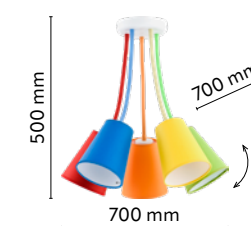

material of the lamp: textile, metal, plastic

WIRE COLOUR

2448

2106

3082

WIRE COLOUR

index: 2448 (AB: 8789)	↔ 400 mm	↗ 140 mm	↕ 300 mm	💡 1 x E27 230V max 15W LED
index: 2106 (AB: 8699)	↔ 700 mm	↗ 700 mm	↕ 500 mm	💡 3 x E27 230V max 15W LED
index: 2107 (AB: 8700)	↔ 700 mm	↗ 700 mm	↕ 500 mm	💡 5 x E27 230V max 15W LED
index: 3082 (AB: 8789)	↔ 560 mm	↗ 300 mm	↕ 1500 mm	💡 1 x E27 230V max 15W LED