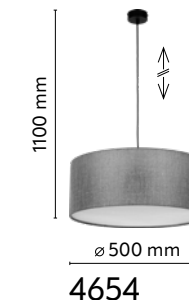

4654

EARTH

■ index: 4660 (AB: 9583) ■ index: 4661 (AB: 9582)	↔ 600 mm ↗ 600 mm ↕ 170 mm	💡 4 x E27 | 230V | max 15W | LED
■ index: 4657 (AB: 9585) ■ index: 4654 (AB: 9586)	↔ 500 mm ↗ 500 mm ↕ 1100 mm	💡 3 x E27 | 230V | max 15W | LED
■ index: 5476 (AB: 9585) ■ index: 5475 (AB: 9586)	↔ 500 mm ↗ 500 mm ↕ 1590 mm	💡 1 x E27 | 230V | max 15W | LED

material of the lamp: textile, metal, plastic