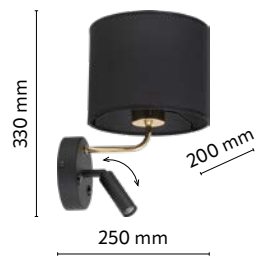

material of the lamp: metal, plastic, textile

4236

4234

1370

G9 / index: 3522

RICHI

- index: 4236 (AB: 8983)
- index: 1370 (AB: 8983)
- index: 4234 (AB: 8984)

↔ 250 mm ↗ 200 mm ⇅ 330 mm