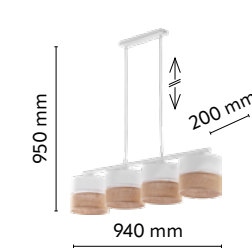

LINOBIANCO

index: 6577 (AB: 9071)	↔ 450 mm	↗ 450 mm	↕ 160 mm	💡 3 x E27 | 230V | max 15W | LED
index: 6578 (AB: 9072)	↔ 600 mm	↗ 600 mm	↕ 160 mm	💡 4 x E27 | 230V | max 15W | LED
index: 6576 (AB: 9074)	↔ 940 mm	↗ 200 mm	↕ 950 mm	💡 4 x E27 | 230V | max 15W | LED
index: 6575 (AB: 9074)	↔ 470 mm	↗ 470 mm	↕ 1400 mm	💡 3 x E27 | 230V | max 15W | LED
index: 6573 (AB: 9073)	↔ 500 mm	↗ 500 mm	↕ 1150 mm	💡 3 x E27 | 230V | max 15W | LED
index: 5241 (AB: 9078)	↔ 500 mm	↗ 500 mm	↕ 1590 mm	💡 1 x E27 | 230V | max 15W | LED

material of the lamp: textile, jute, metal, plastic