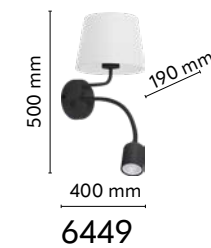

6449

MAJA BLACK AND WHITE, MAJA NATURE

☐ index: 6448 (AB: 8405) ☒ index: 6445 (AB: 9618)	↔ 230 mm ↗ 190 mm ⇅ 250 mm	💡 1x E27 | 230V | max 15W | LED
☐ index: 6449 (AB: 8405) ☒ index: 6446 (AB: 9618)	↔ 400 mm ↗ 190 mm ⇅ 500 mm	💡 1x E27 | 230V | max 15W | LED 💡 1x GU10 | 230V | max 10W
☐ index: 6447 (AB: 8406) ☒ index: 6444 (AB: 9620)	↔ 450 mm ↗ 450 mm ⇅ 1750 mm	💡 1x E27 | 230V | max 15W | LED
☐ index: 5548 (AB: 8405) ☒ index: 5546 (AB: 9618)	↔ 200 mm ↗ 200 mm ⇅ 360 mm	💡 1x E27 | 230V | max 15W | LED
☐ index: 5547 (AB: 8407) ☒ index: 5545 (AB: 9619)	↔ 450 mm ↗ 450 mm ⇅ 1480 mm	💡 1x E27 | 230V | max 15W | LED

material of the lamp: metal, plastic, textile