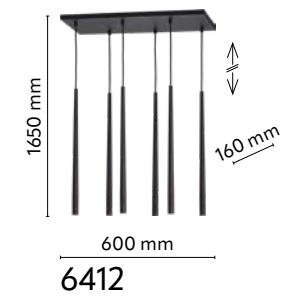

PIANO

6412

6415

PIANO WHITE, PIANO BLACK, PIANO GOLD

 index: 6425 index: 6410 index: 6419	↔ 52 mm ↗ 52 mm ↕ 1550 mm	💡 1 x G9 | 230V | max 6W | LED
 index: 6427 index: 6413 index: 6421	↔ 200 mm ↗ 200 mm ↕ 1400 mm	💡 3 x G9 | 230V | max 6W | LED
 index: 6426 index: 6414 index: 6422	↔ 700 mm ↗ 30 mm ↕ 1650 mm	💡 4 x G9 | 230V | max 6W | LED
 index: 6428 index: 6412 index: 6420	↔ 600 mm ↗ 160 mm ↕ 1650 mm	💡 6 x G9 | 230V | max 6W | LED
 index: 6429 index: 6415 index: 6423	↔ 1150 mm ↗ 30 mm ↕ 1200 mm	💡 8 x G9 | 230V | max 6W | LED

material of the lamp: metal, plastic