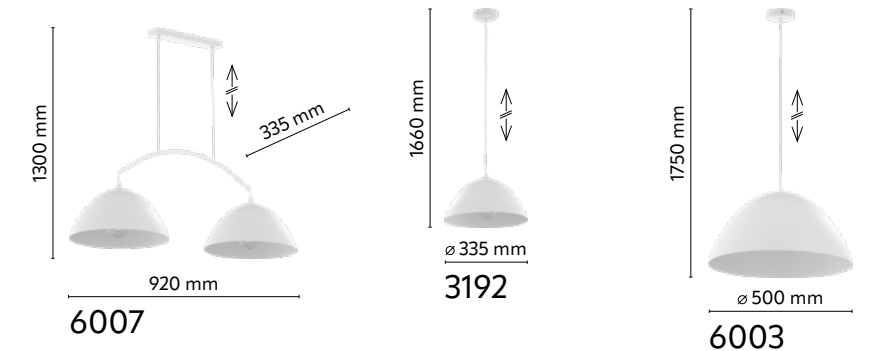

material: material of the lamp: wood, metal, plastic

VIVIEN

index: 4756	↔ 52 mm	↗ 52 mm	↕ 1500 mm	💡 1 x GU10 230V max 10W LED
index: 4757	↔ 500 mm	↗ 52 mm	↕ 1200 mm	💡 3 x GU10 230V max 10W LED
index: 4758	↔ 1000 mm	↗ 52 mm	↕ 1370 mm	💡 5 x GU10 230V max 10W LED

material of the lamp: metal, plastic, glass

4611

4612

LIMAL

index: 4611	↔ 275 mm	↗ 80 mm	↕ 230 mm	💡 1 x E14 230V max 10W LED
index: 4612	↔ 720 mm	↗ 720 mm	↕ 860 mm	💡 5 x E14 230V max 10W LED
index: 4613	↔ 720 mm	↗ 720 mm	↕ 860 mm	💡 7 x E14 230V max 10W LED

material of the lamp: metal, plastic

4870

4871

4868

4869

NORD

<input type="checkbox"/> index: 4868 <input checked="" type="checkbox"/> index: 4870	↔ 130 mm ↗ 130 mm ⇅ 1550 mm	💡 1 x E27 230V max 15W LED
<input type="checkbox"/> index: 4869 <input checked="" type="checkbox"/> index: 4871	↔ 680 mm ↗ 130 mm ⇅ 1300 mm	💡 3 x E27 230V max 15W LED

material of the lamp: metal, wood, plastic

6008

3194

6006

FARO WHITE, FARO BLACK

<input type="checkbox"/> index: 3192 <input checked="" type="checkbox"/> index: 3194	↔ 335 mm ↗ 335 mm ↕ 1660 mm	💡 1 x E27 230V max 15W LED
<input type="checkbox"/> index: 6003 <input checked="" type="checkbox"/> index: 6006	↔ 500 mm ↗ 500 mm ↕ 1750 mm	💡 1 x E27 230V max 15W LED
<input type="checkbox"/> index: 6007 <input checked="" type="checkbox"/> index: 6008	↔ 920 mm ↗ 335 mm ↕ 1300 mm	💡 2 x E27 230V max 15W LED