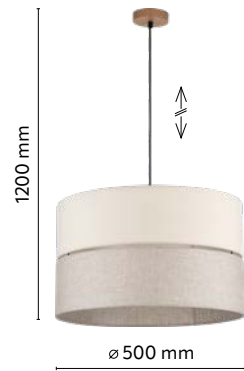

ECO

index: 5776 (AB: 9715)	↔ 250 mm	↗ 200 mm	↕ 300 mm	💡 1 x E27 230V max 15W LED
index: 5770 (AB: 9673)	↔ 200 mm	↗ 200 mm	↕ 1600 mm	💡 1 x E27 230V max 15W LED
index: 5772 (AB: 9674)	↔ 380 mm	↗ 380 mm	↕ 1650 mm	💡 1 x E27 230V max 15W LED
index: 5596 (AB: 9715)	↔ 200 mm	↗ 200 mm	↕ 340 mm	💡 1 x E27 230V max 15W LED
index: 5771 (AB: 9673)	↔ 770 mm	↗ 200 mm	↕ 800 mm	💡 3 x E27 230V max 15W LED
index: 5597 (AB: 9716)	↔ 500 mm	↗ 500 mm	↕ 1390 mm	💡 1 x E27 230V max 15W LED

material of the lamp: metal, wood, plastic, textile

5773

5775

5774

ECO

index: 5773 (AB: 9712)	↔ 500 mm	↗ 500 mm	↕ 1200 mm	💡 3 x E27 230V max 15W LED
index: 5775 (AB: 9714)	↔ 450 mm	↗ 450 mm	↕ 180 mm	💡 3 x E27 230V max 15W LED
index: 5774 (AB: 9713)	↔ 600 mm	↗ 600 mm	↕ 180 mm	💡 4 x E27 230V max 15W LED