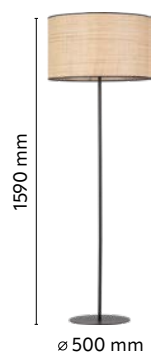

material of the lamp: metal, wood, plastic, textile

5773

5775

5774

ECO

index: 5773 (AB: 9712)	↔ 500 mm	↗ 500 mm	↕ 1200 mm	💡 3 x E27 230V max 15W LED
index: 5775 (AB: 9714)	↔ 450 mm	↗ 450 mm	↕ 180 mm	💡 3 x E27 230V max 15W LED
index: 5774 (AB: 9713)	↔ 600 mm	↗ 600 mm	↕ 180 mm	💡 4 x E27 230V max 15W LED

material of the lamp: textile, jute, metal, plastic

ALBERO LINEN

6555

6556

5573

5574

ALBERO LINEN

index: 6555 (AB: 9374)	↔ 285 mm	↗ 200 mm	↕ 350 mm	💡 1 x E27 230V max 15W LED
index: 5573 (AB: 9374)	↔ 200 mm	↗ 200 mm	↕ 390 mm	💡 1 x E27 230V max 15W LED
index: 6556 (AB: 9374)	↔ 570 mm	↗ 520 mm	↕ 600 mm	💡 3 x E27 230V max 15W LED
index: 6557 (AB: 9374)	↔ 870 mm	↗ 570 mm	↕ 530 mm	💡 4 x E27 230V max 15W LED
index: 5574 (AB: 9047)	↔ 500 mm	↗ 500 mm	↕ 1700 mm	💡 1 x E27 230V max 15W LED

material of the lamp: wood, textile, plastic

6687

4729

4730

4727

LIBERIA

index: 6687 (AB: 9718)	↔ 290 mm	↗ 200 mm	↕ 360 mm	💡 1 x E27 230V max 15W LED
index: 4729 (AB: 9577)	↔ 600 mm	↗ 600 mm	↕ 150 mm	💡 4 x E27 230V max 15W LED
index: 4730 (AB: 9579)	↔ 300 mm	↗ 300 mm	↕ 1600 mm	💡 1 x E27 230V max 15W LED
index: 4727 (AB: 9576)	↔ 500 mm	↗ 500 mm	↕ 1150 mm	💡 3 x E27 230V max 15W LED
index: 5161 (AB: 9576)	↔ 500 mm	↗ 500 mm	↕ 1590 mm	💡 1 x E27 230V max 15W LED

material of the lamp: metal, plastic, jute

*maximum length of the wire 2000 mm

6540

6549

6548

6547

6550

6542