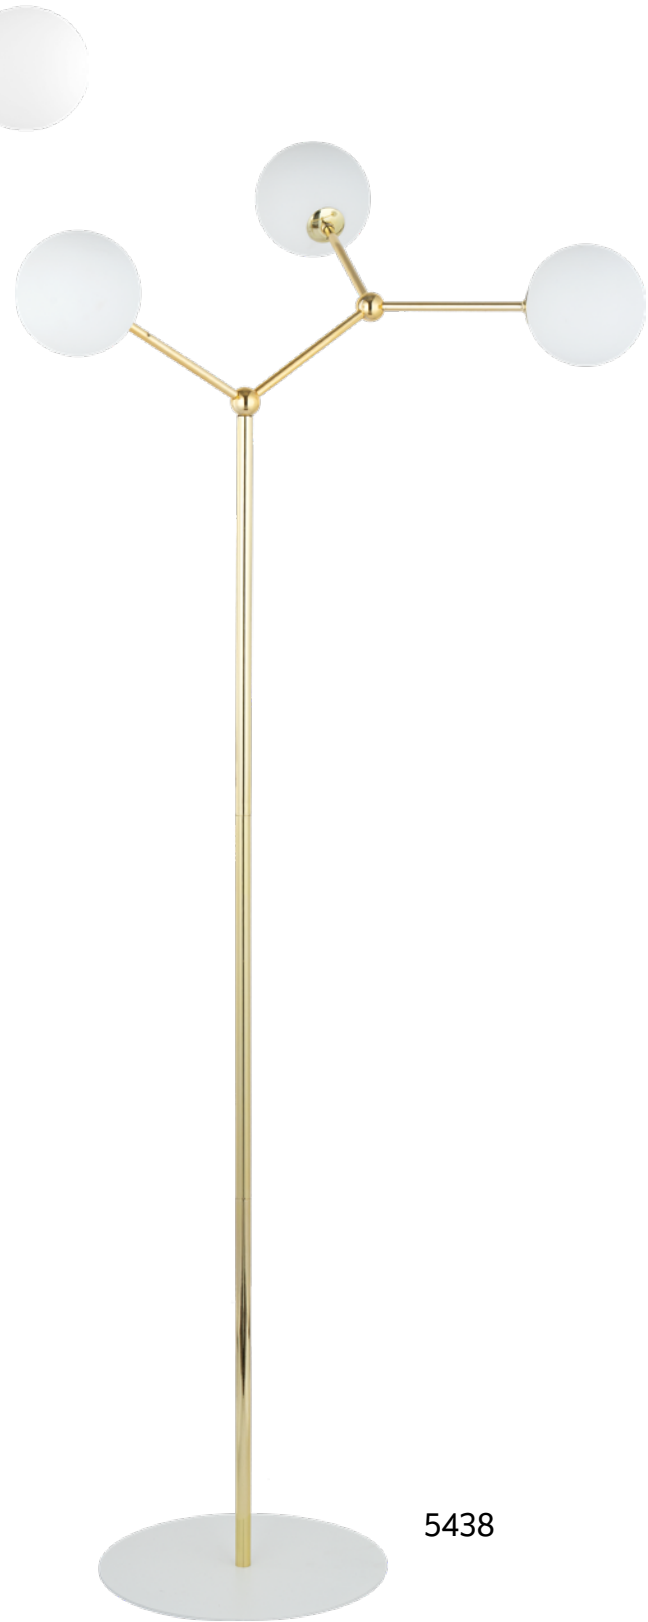

material of the lamp: metal, plastic, glass

FAIRY GOLD, FAIRY BLACK

<ul style="list-style-type: none"> ■ index: 5434 (KL: 7454) ■ index: 5435 (KL: 7454) 	<ul style="list-style-type: none"> ↔ 285 mm ↗ 150 mm ↕ 310 mm 	<ul style="list-style-type: none"> 💡 2 x G9 230V max 6W LED
<ul style="list-style-type: none"> ■ index: 6471 (KL: 7454) ■ index: 4854 (KL: 7454) 	<ul style="list-style-type: none"> ↔ 630 mm ↗ 480 mm ↕ 300 mm 	<ul style="list-style-type: none"> 💡 3 x G9 230V max 6W LED
<ul style="list-style-type: none"> ■ index: 6470 (KL: 7454) ■ index: 4855 (KL: 7454) 	<ul style="list-style-type: none"> ↔ 660 mm ↗ 490 mm ↕ 420 mm 	<ul style="list-style-type: none"> 💡 4 x G9 230V max 6W LED
<ul style="list-style-type: none"> ■ index: 3532 (KL: 7454) ■ index: 4856 (KL: 7454) 	<ul style="list-style-type: none"> ↔ 1050 mm ↗ 630 mm ↕ 550 mm 	<ul style="list-style-type: none"> 💡 6 x G9 230V max 6W LED
<ul style="list-style-type: none"> ■ index: 5438 (KL: 7454) ■ index: 5433 (KL: 7454) 	<ul style="list-style-type: none"> ↔ 630 mm ↗ 480 mm ↕ 1500 mm 	<ul style="list-style-type: none"> 💡 3 x G9 230V max 6W LED