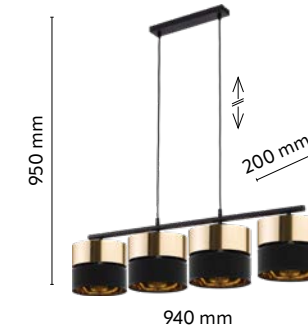

HILTON

index: 4344 (AB: 9919)	↔ 280 mm ↗ 200 mm ⇅ 280 mm	💡 1 x E27 | 230V | max 15W | LED
index: 2579 (AB: 9919)	↔ 280 mm ↗ 200 mm ⇅ 340 mm	💡 1 x E27 | 230V | max 15W | LED + 1 x G9 | 230V | max 6W | LED
index: 4180 (AB: 9173)	↔ 450 mm ↗ 450 mm ⇅ 165 mm	💡 3 x E27 | 230V | max 15W | LED
index: 4345 (AB: 8997)	↔ 600 mm ↗ 600 mm ⇅ 165 mm	💡 4 x E27 | 230V | max 15W | LED
index: 4349 (AB: 8932)	↔ 450 mm ↗ 420 mm ⇅ 1450 mm	💡 3 x E27 | 230V | max 15W | LED
index: 4342 (AB: 8932)	↔ 940 mm ↗ 200 mm ⇅ 950 mm	💡 3 x E27 | 230V | max 15W
index: 4346 (AB: 8999)	↔ 500 mm ↗ 500 mm ⇅ 1750 mm	💡 1 x E27 | 230V | max 15W | LED
index: 5467 (AB: 9922)	↔ 300 mm ↗ 300 mm ⇅ 450 mm	💡 1 x E27 | 230V | max 15W | LED
index: 5465 (AB: 8998)	↔ 500 mm ↗ 500 mm ⇅ 1590 mm	💡 1 x E27 | 230V | max 15W | LED

material of the lamp: metal, plastic, textile