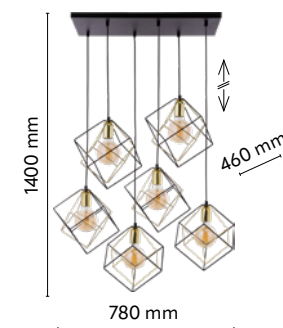

GALAXY

index: 1645	↔ 600 mm	↗ 650 mm	↕ 330 mm	💡 4 x E27 230V max 15W LED
index: 1640	↔ 190 mm	↗ 190 mm	↕ 1650 mm	💡 1 x E27 230V max 15W LED
index: 1638	↔ 190 mm	↗ 190 mm	↕ 1650 mm	💡 1 x E27 230V max 15W LED
index: 1644	↔ 185 mm	↗ 185 mm	↕ 1650 mm	💡 1 x E27 230V max 15W LED
index: 1642	↔ 185 mm	↗ 185 mm	↕ 1650 mm	💡 1 x E27 230V max 15W LED
index: 1641	↔ 135 mm	↗ 135 mm	↕ 1650 mm	💡 1 x E27 230V max 15W LED
index: 1643	↔ 460 mm	↗ 460 mm	↕ 1450 mm	💡 4 x E27 230V max 15W LED

5450

ALAMBRE

index: 2702	↔ 280 mm	↗ 280 mm	↕ 300 mm	💡 1 x E27 230V max 15W LED
index: 6712	↔ 320 mm	↗ 280 mm	↕ 400 mm	💡 1 x E27 230V max 15W LED
index: 2777	↔ 280 mm	↗ 280 mm	↕ 1750 mm	💡 1 x E27 230V max 15W LED
index: 6713	↔ *700 mm	↗ *700 mm	↕ 1300 mm	💡 4 x E27 230V max 15W LED
index: 2699	↔ 840 mm	↗ 280 mm	↕ 1350 mm	💡 3 x E27 230V max 15W LED
index: 2779	↔ 780 mm	↗ 460 mm	↕ 1400 mm	💡 6 x E27 230V max 15W LED
index: 5450	↔ 280 mm	↗ 280 mm	↕ 285 mm	💡 1 x E27 230V max 15W LED