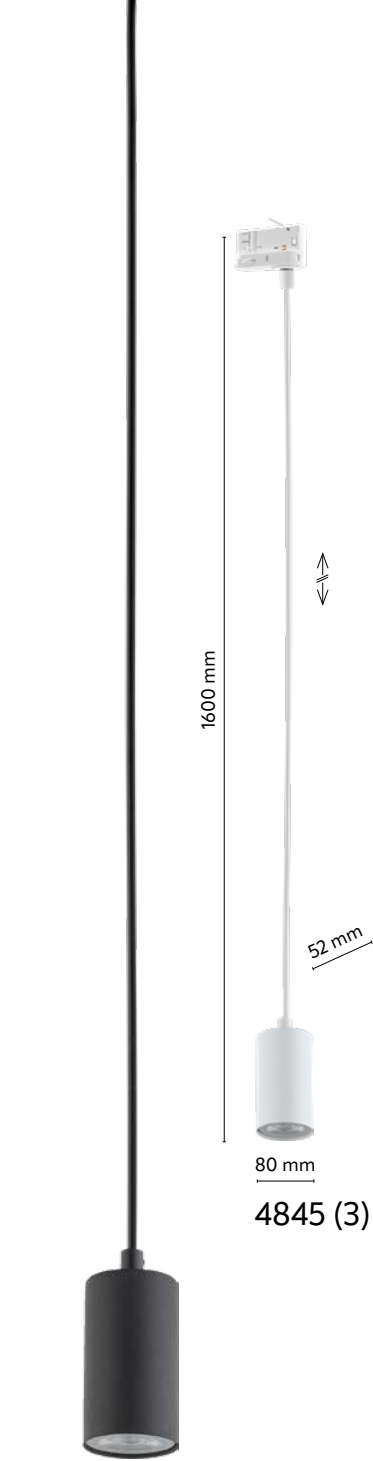

material of the lamp: metal, wood, plastic

TK TOP WOOD

TOP WOOD WHITE, TOP WOOD BLACK

<input type="checkbox"/> index: 3294 <input checked="" type="checkbox"/> index: 3290	↔ 100 mm ↗ 100 mm ↕ 140 mm	💡 1x GU10 230V max 10W LED
<input type="checkbox"/> index: 3295 <input checked="" type="checkbox"/> index: 3291	↔ 350 mm ↗ 180 mm ↕ 140 mm	💡 2x GU10 230V max 10W LED
<input type="checkbox"/> index: 3296 <input checked="" type="checkbox"/> index: 3292	↔ 530 mm ↗ 180 mm ↕ 140 mm	💡 3x GU10 230V max 10W LED
<input type="checkbox"/> index: 3297 <input checked="" type="checkbox"/> index: 3293	↔ 760 mm ↗ 180 mm ↕ 140 mm	💡 4x GU10 230V max 10W LED

material of the lamp: metal, wood, plastic

TK SIMPLY WOOD

4746

4748

4750

4752

SIMPLY WOOD BLACK, SIMPLY WOOD WHITE

<input type="checkbox"/> index: 4745 <input checked="" type="checkbox"/> index: 4746	↔ 125 mm ↗ 100 mm ⇅ 130 mm	💡 1 x E27 230V max 15W LED
<input type="checkbox"/> index: 4747 <input checked="" type="checkbox"/> index: 4748	↔ 330 mm ↗ 150 mm ⇅ 130 mm	💡 2 x E27 230V max 15W LED
<input type="checkbox"/> index: 4749 <input checked="" type="checkbox"/> index: 4750	↔ 510 mm ↗ 150 mm ⇅ 130 mm	💡 3 x E27 230V max 15W LED
<input type="checkbox"/> index: 4751 <input checked="" type="checkbox"/> index: 4752	↔ 760 mm ↗ 150 mm ⇅ 130 mm	💡 4 x E27 230V max 15W LED

material of the lamp: metal, wood, plastic

TRACER

5685 (2)
4850 (3)

4498 (2)
6059 (3)

4398 (2)
6061 (3)

4494 (2)
6056 (3)

4844 (3)

4847 (3)