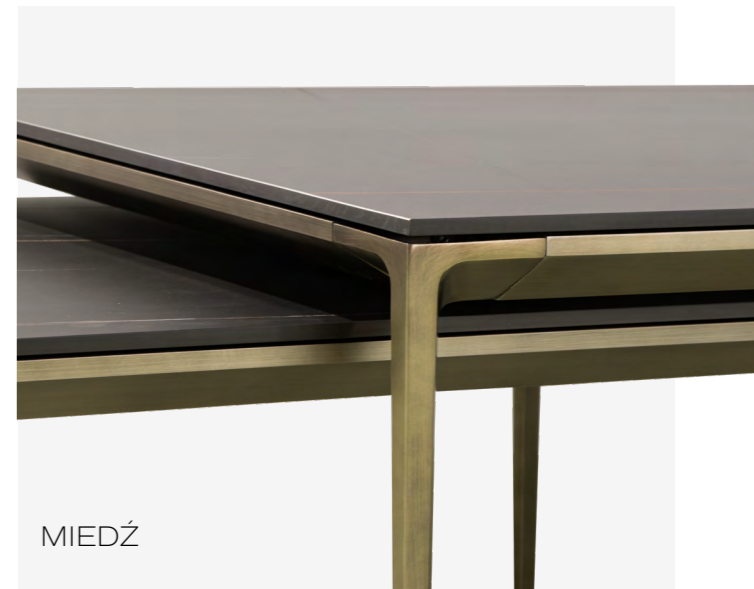

Stolik T012B
KOLOR BLATU: ORZECH
Ø50x51 cm
nr kat. 1212

JAKOŚĆ & WYTRZYMAŁOŚĆ

Minimalistyczna kolekcja w której wykorzystano imitację marmuru wykonaną z wyjątkowo odpornego tworzywa jakim jest spiek kwarcowy.

Stół FT209
180x90x75 cm
nr kat. 1139

Stolik CF209-1
130x700x38 cm
nr kat. 1141

Stolik CF209
90x90x46 cm
nr kat. 1140,1141

Konsola HT209
140x40x75 cm
nr kat. 1216,1217

GRAFIT

Stolik RTV209
200x40x38 cm
nr kat. 1214, 1215