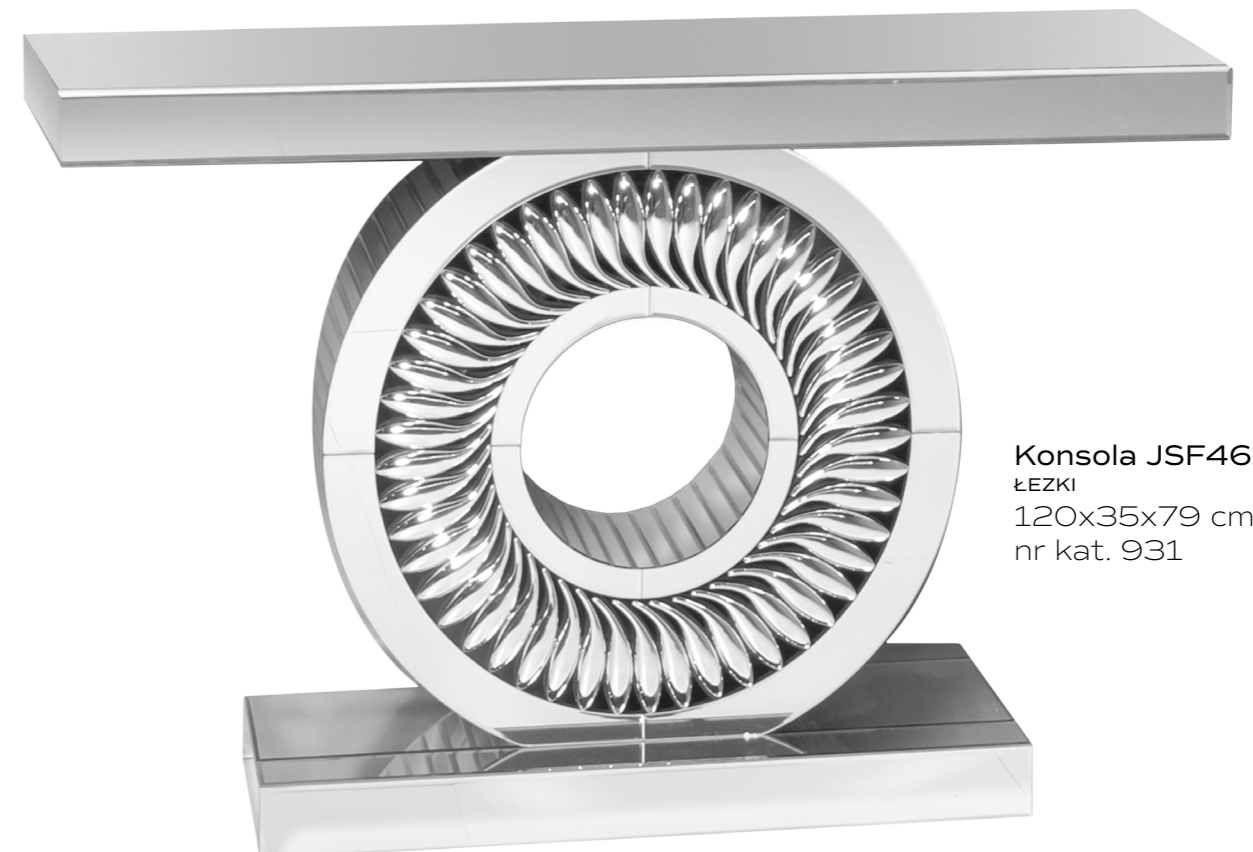

Lustro JS95
PAWIE OCZKA
75x116x2 cm
nr kat. 691

ŁEZKI

Lustro JSM455
ŁEZKI
102x130x3 cm
nr kat. 928

Lustro JSM452
ŁEZKI
Ø82x2,5 cm
nr kat. 929

Lustro JSM463
ŁEZKI
Ø90x3 cm
nr kat. 930

Konsola JSF461
ŁEZKI
120x35x79 cm
nr kat. 931