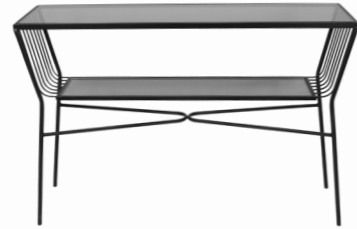

Konsola TOYJ19-519
OUTDOOR
80,6x120,6x35 cm
nr kat. 941