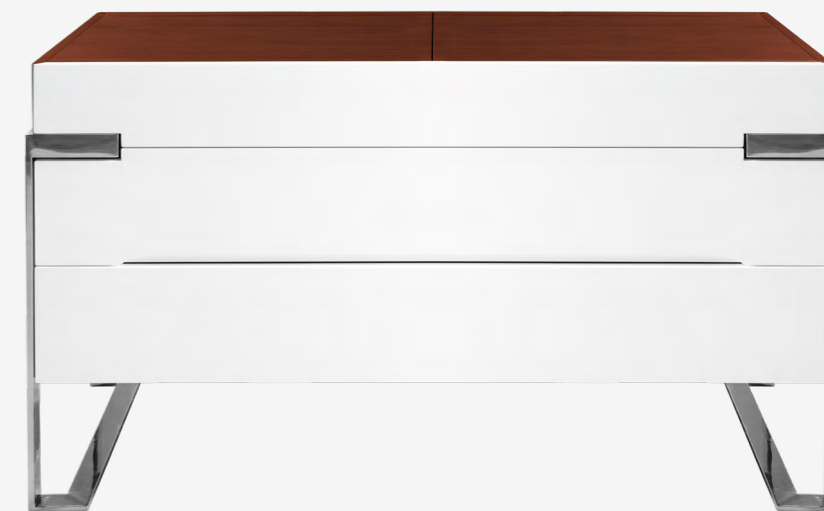

KOLEKCJA SZTOKHOLM

Szafka RTV E836
SZTOKHOLM
180x40x55 cm
nr kat. 883

Szafka D836
SZTOKHOLM
55x40x115 cm
nr kat. 882

Stół A832
SZTOKHOLM
220x110x76 cm
nr kat. 906

Szafka nocna N836
SZTOKHOLM
60x40x55 cm
nr kat. 880

Barek N6407
SZTOKHOLM
50x40x86 cm
nr kat. 905

Barek N6406
SZTOKHOLM
90x40x70 cm
nr kat. 904

Komoda T836
SZTOKHOLM
120x50x76 cm
nr kat. 881

Dodatkowym atutem komody jest rozsuwany blat pod którym kryją się przegrody na drobiazgi.