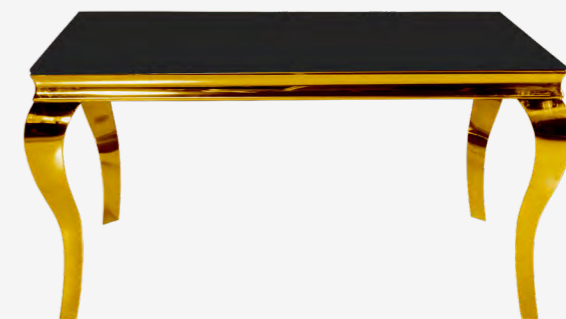

STOŁY

Stół D12
Ø150x75 cm
nr kat. 1205

Stół CT2061R
TOKYO
Ø150x75 cm
nr kat. 865

Stół TH314
Ø120x74 cm
nr kat. 396

Stół FT318
Ø120x75 cm
nr kat. 1143

Stół TO17
190x90x74 cm
nr kat. 1138

Nowoczesny stół do salonu lub jadalni zaprojektowany w duchu minimalizmu. Prosta, lekko geometryczna stalowa podstawa oraz szklany transparenty blat.

Stół CT2323MG/PC
ROZKŁADANY
160/230x90x75CM cm
nr kat. 1237

Stół CT2061R/PC
Ø150x75 cm
nr kat. 1233

Stół TH306
150x90x72cm
nr kat. 373

Stół TH306-1
200x100x72cm
nr kat. 374

Wyjątkowe stoły do salonu nawiązujące designem do stylistyki baroku. Szklany hartowany blat został osadzony na złotej ramie, którą podtrzymują gięte, finezyjne nogi.