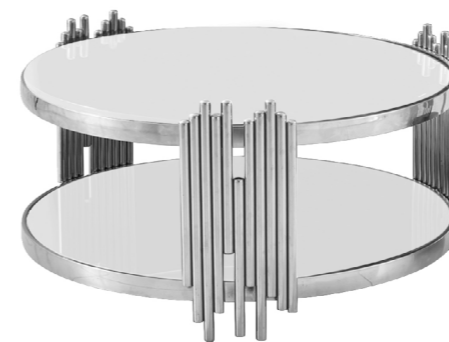

Stolik C416
Ø89x45 cm
nr kat. 531