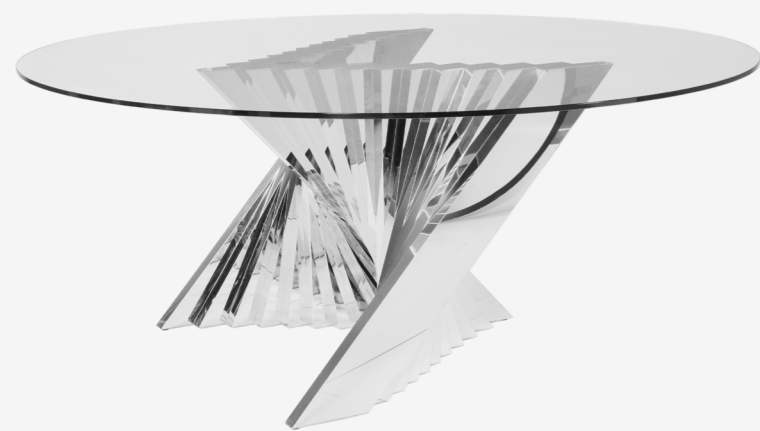

Stolik CT2071C
NEW YORK
Ø100x43 cm
nr kat. 732