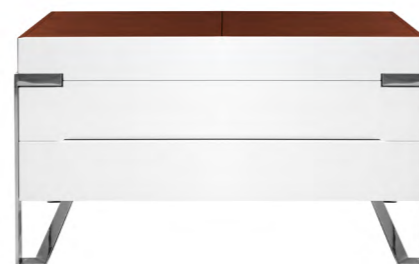

Szafka RTV E836
SZTOKHOLM
180x40x55 cm
nr kat. 883

Komoda T826
OSLO
120x60x76 cm
nr kat. 878

Komoda T836
SZTOKHOLM
120x50x76 cm
nr kat. 881

Szafka N826
OSLO
60x45x51 cm
nr kat. 877

Szafka JS140
54x40x60 cm
nr kat. 571