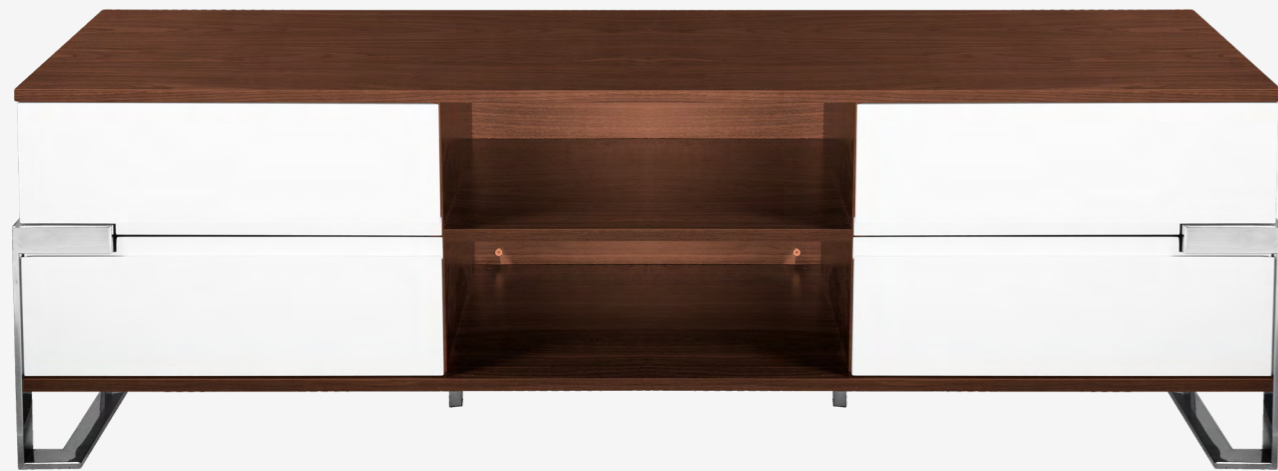

KOLEKCJA SZTOKHOLM

Szafka RTV E836
SZTOKHOLM
180x40x55 cm
nr kat. 883