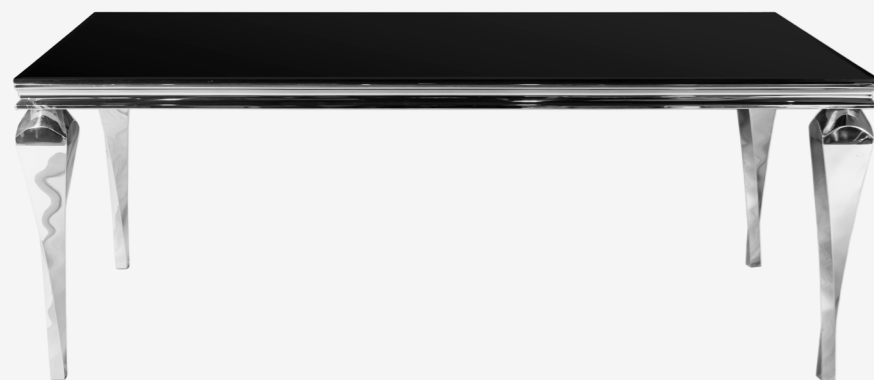

Stół CT2099/ROZKŁADANY
 TOKYO
 210/290x100x75 cm
 nr kat. 752

Stół TH306
 150x90x72 cm
 nr kat. 364

Stół TH306-1
 200x100x72 cm
 nr kat. 365

Stół TH780
 150x90x75 cm
 nr kat. 382

Stół TH780-1
 200x100x75 cm
 nr kat. 383

Stół CT2020
 coco
 160x90x75 cm
 nr kat. 1039

Stół CT2307
 METROPOLIS
 180/250x90x75 cm
 nr kat. 739

Stół TH951-1
 200x100x75 cm
 nr kat. 676

Stół TH951
 150x90x75 cm
 nr kat. 675

Stół CT2302/ROZKŁADANY
 TOKYO
 160/220x90x75 cm
 nr kat. 749