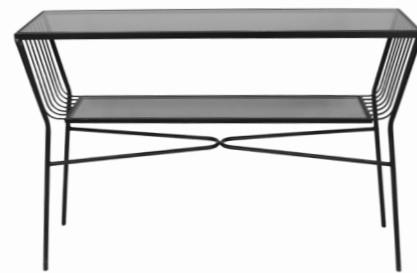

Konsola CT2020B
coco
150x50x80 cm
czarny blat nr kat. 1040
szklany blat nr kat. 844

Stylowa konsola z piękną podstawą wykonaną z polerowanej na wysoki połysk stali nierdzewnej w kształcie połączonych liter C. Uwieńczona szerokim, hartowanym szklanym blatem. Konsola może również spełniać rolę toaletki w sypialni czy przedpokoju. Dobierz lustro z naszej kolekcji by zawiesić je nad konsolą i dopełnić aranżację.

Konsola CT2065B
NEW YORK
150x50x75 cm
nr kat. 734

Konsola TOYJ19-213
 OUTDOOR
 80x81x35 cm
 nr kat. 945

Konsola TOYJ69-2349
 OUTDOOR
 120x35x77 cm
 nr kat. 980

Konsola E143
 OSLO
 140x40x80 cm
 nr kat. 898