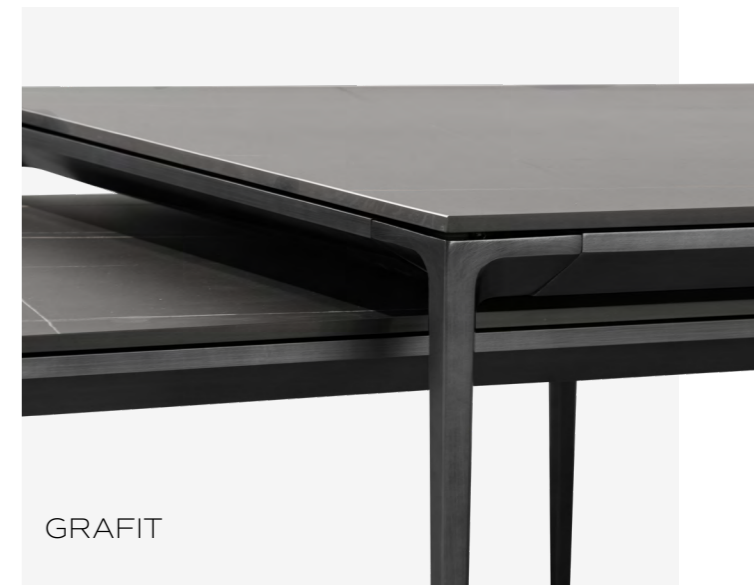

SPIEK

Minimalistyczna, nowoczesna kolekcja zaprojektowana z dbałością o każdy szczegół. Blaty wykonano ze spieku kwarcowego imitującego strukturę kamienia. Materiał ten jest wyjątkowo odporny na uderzenia, ścieranie czy zarysowania. Aluminiowa, solidna podstawa o prostej formie doskonale współgra z kamiennym blatem.

Stół FT209
180x90x75 cm
nr kat. 1139

Stolik CF209-1
130x700x38 cm
nr kat. 1141

Stolik CF209
90x90x46 cm
nr kat. 1140,1141

Konsola HT209
140x40x75 cm
nr kat. 1216,1217

GRAFIT

Stolik RTV209
200x40x38 cm
nr kat. 1214, 1215