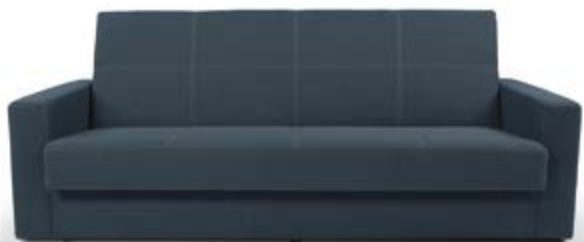

MADRYT 9100
BLACK

☒ **WYMIARY:**

Szer. x Wys. x Gł.: 220x92x91 cm
Powierzchnia spania netto: 120x188 cm

☒ **WYPOSAŻENIE:**

SIEDZISKO: pianka, bonell
OPARCIE: pianka, bonell
MATERAC: brak

☒ **ZALETY:**

- Sprężyny bonellowe w siedzisku i oparciu czyli całej powierzchni spania - komfortowe i jednorodne spanie
- Wysokie oparcie - stabilne podparcie dla pleców
- Wysokie podłokietniki - zapewniają stabilne podparcie