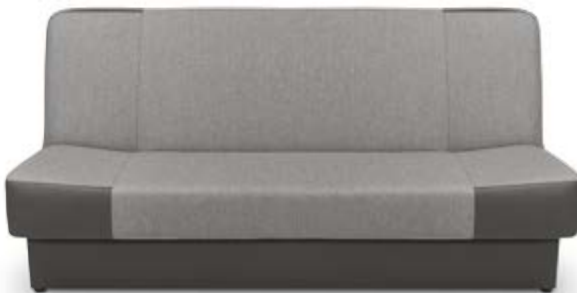

zestaw

Ania 3K + 2x Ania ES

meble tapicerowane
family line

SAWANA 02
BROWN

SAWANA 03
BROWN

SAWANA 21
GREY

SAWANA 96
GRAPHITE

☑ WYMIARY: