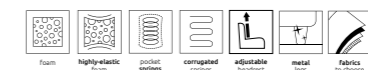

dim. 216x112x93 cm
Fabric: Sigma 09 Grey