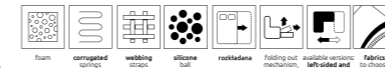

dim. 322x99x201 cm
sleeping
area: 131x261 cm
Fabric: Canyon 06 Beige