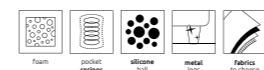

sofa 3S

dim. 208x86x95 cm  
Fabric: Nobile 80 Dark Pink

**TAMRI**

sofa 3S

dim. 205x80x91 cm  
Fabric: Lana 07 Blue

**CANCUN**

sofa 2,5S

dim. 216x112x93 cm  
Fabric: Sigma 09 Grey