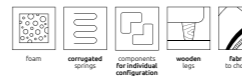

dim. 277x85x213 cm  
Fabric: Lana 10 Grey

COLLECTION COMPONENTS

**ANAFI**  
module 1S-60

dim. 62x83x84 cm  
Fabric: Pedro 1826 Grey

**ANAFI**  
pouf H

dim. 82x48x62 cm  
Fabric: Pedro 1826 Grey

**ANAFI**  
module REC