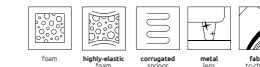

## COLLECTION COMPONENTS

**CRUZ**

armchair ES

dim. 91x116x93 cm  
Fabric: Mindelo 4 Brown

**SUSA**

armchair ES

dim. 85x94x85 cm  
Fabric: Riviera 41 Yellow

**LISERA**