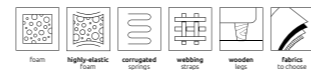

dim. 208x86x95 cm
Fabric: Nobile 80 Dark Pink