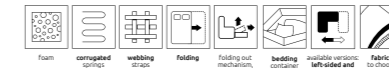

dim. 306x91x227 cm
sleeping
area: 130x246 cm
Fabric: Icon 45 Yellow