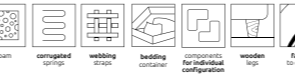

dim. 82x83x84 cm  
Fabric: Pedro 1826 Grey

**ANAFI**  
module PODŁOKIETNIK

dim. 21x60x82 cm  
Fabric: Pedro 1826 Grey

**ANAFI**  
module 2BK

dim. 122x83x85 cm  
Fabric: Pedro 1826 Grey

**ANAFI**  
module 2F