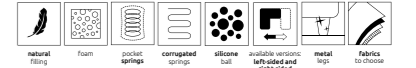

dim. 311x88x190 cm
Fabric: Bison 15 Brown