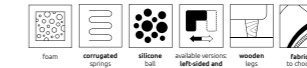

COLLECTION COMPONENTS

TULUM

sofa 2,5S

dim. 174x81x84 cm
Fabric: Nobile 16 Blue

MALAITA

sofa 2,5S

dim. 189x78x96 cm
Fabric: Nobile 15 Turquoise

SADO

corner sofa 2S.REC/REC.2S

dim. 282x81-93x202 cm
Fabric: Monolith 63 Pink

SERAM

corner sofa REC.2F.OTM /OTM.2F.REC

dim. 322x99x201 cm
sleeping
area: 131x261 cm
Fabric: Canyon 06 Beige

ALGARVE

corner sofa 3F.E.2BK/2BK.E.3F

dim. 306x91x227 cm
sleeping
area: 130x246 cm
Fabric: Icon 45 Yellow

ALDABRA

corner sofa 2S.REC/REC.2S

dim. 311x88x190 cm
Fabric: Bison 15 Brown

VENU

sofa 2S

dim. 190x85x91 cm
Fabric: Pedro 1812 Orange

VENU

sofa 2,5S

dim. 232x85x91 cm
Fabric: Pedro 1826 Grey

NEGRIL

corner sofa LUX 3DL.URCBK

dim. 276x92x177 cm
sleeping
area: 127X230 cm
Fabric: Nobilia 37 Green

BORDEN

corner sofa LUX 3DL.REC/REC.3DL

dim. 303x97x243 cm
sleeping
area: 133x268 cm
Fabric: Sigma 09 Grey

FARO

corner sofa 2S.E.1PF/1PF.E.2S

dim. 277x85x213 cm
Fabric: Lana 10 Grey