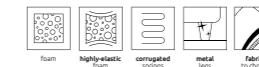

dim. 71x76x76 cm
fabric: Icon 61 Dark Pink