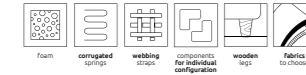

dim. 82x83x84 cm  
Fabric: Pedro 1826 Grey

**ANAFI**  
module PODŁOKIETNIK

dim. 21x60x82 cm  
Fabric: Pedro 1826 Grey

**ANAFI**  
module 2BK

dim. 122x83x85 cm  
Fabric: Pedro 1826 Grey

**ANAFI**  
module 2F