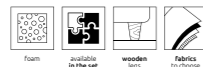

COLLECTION COMPONENTS

BAVARO

sofa 2S

dim. 135x106x87 cm
fabric: Chester 21 Blue

BAVARO

armchair ES

dim. 77x101x94 cm
fabric: Chester 21 Blue

BAVARO

pouf H

dim. 63x41x43 cm
fabric: Chester 21 Blue

MASIRA

armchair ES

dim. 74x111x91 cm
fabric: Nobilia 76 Blue

PORTORYKO

armchair ES

dim. 75x100x96 cm
fabric: Nobile 90 Maroon

UTRA

armchair ES

dim. 75x84x91 cm
fabric: Hunter 801 Brown

*you can choose from Hunter collection fabrics only

FLAMENCO

sofa 2S

dim. 134x102x89 cm
fabric: Nobilia 52 Coral

FLAMENCO

armchair ES

dim. 77x106x90 cm
fabric: Nobilia 52 Coral

FLAMENCO

pouf H

dim. 63x41x43 cm
fabric: Nobilia 52 Coral

GRIMSEY

armchair ES

dim. 78x78x87 cm
fabric: Nobilia 61 Pink

SUMBA

armchair ES

dim. 71x76x76 cm
fabric: Icon 61 Dark Pink

FOGO

armchair ES

dim. 70x74x67 cm
fabric: Riviera 38 Green