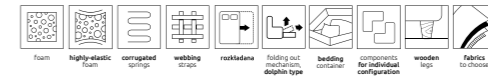

dim. 72x83x154 cm  
Fabric: Pedro 1826 Grey

**ANAFI**  
module E

dim. 84x83x84 cm  
Fabric: Pedro 1826 Grey

**ANAFI**  
modular corner sofa

Example arrangement  
Fabric: Pedro 1826 Grey

**ANAFI**  
module 1S-80