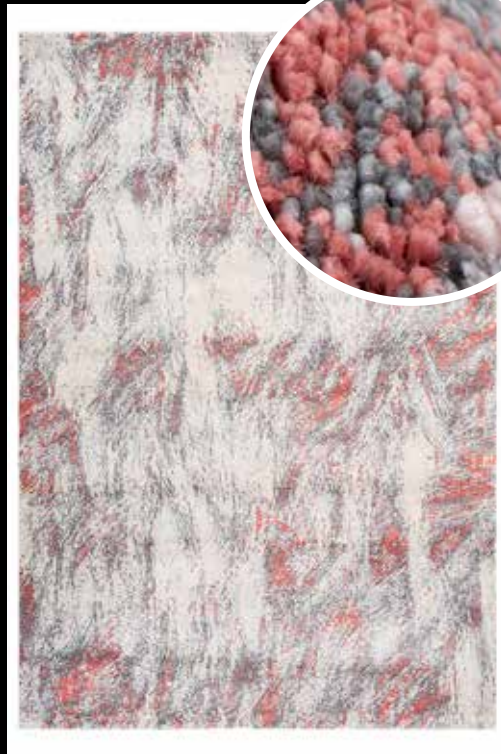

± 11 mm

Weight/sqm

± 1.850 g

Sizes

200 x 290, 160 x 230, 120 x 170, 80 x 150

SEN 500 Grey

SEN 501 Marsala

SEN 500 Grey Beige