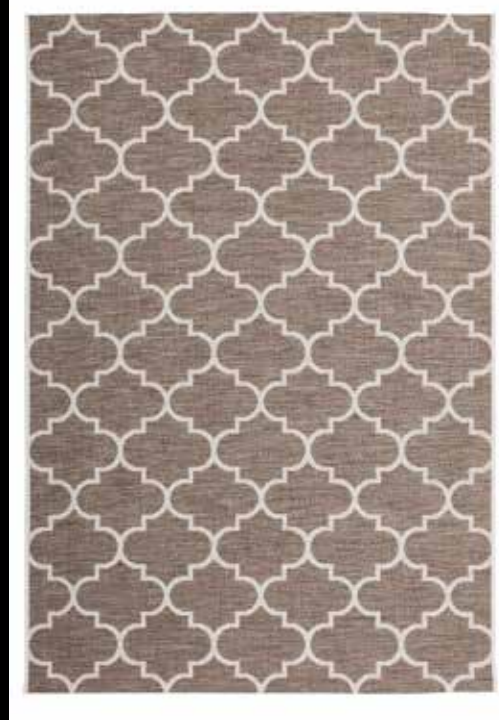

SUS 604 Beige