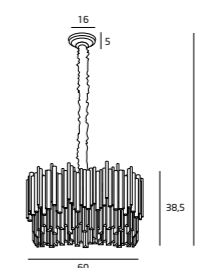

12x40W E14 230V

METAL, SZKŁO / METAL, GLASS