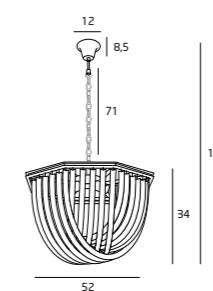

7x40W E14 230V

METAL, SZKŁO / METAL, GLASS

P0287 CHROM / CHROME

3x40W E14 230V

METAL, SZKŁO / METAL, GLASS

P0286 CHROM / CHROME

5x40W E14 230V

METAL, SZKŁO / METAL, GLASS