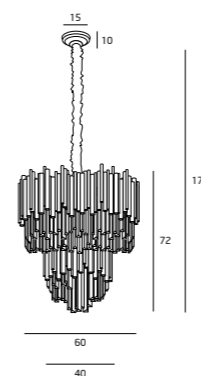

MAXLIGHT

NEWS2018

W DOBRYM ŚWIETLE

P0283 ZŁOTE / GOLD

16x40W E14 230V

METAL, SZKŁO / METAL, GLASS

W0227 ZŁOTE / GOLD

4x40W G9 230V