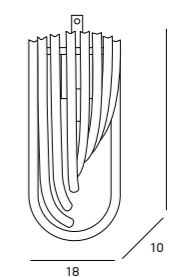

1x40W E14 230V

METAL, SZKŁO / METAL, GLASS