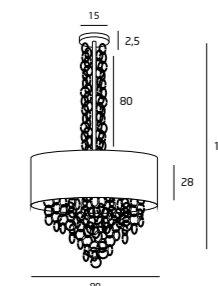

METAL, SZKŁO / METAL, GLASS

P0284 ZŁOTE / GOLD

12x40W E14 230V

METAL, SZKŁO / METAL, GLASS

P0293 ZŁOTE / GOLD

5x40W E27 230V

METAL, SZKŁO, TKANINA /
METAL, GLASS, FIBER

P0292 CHROM / CHROME