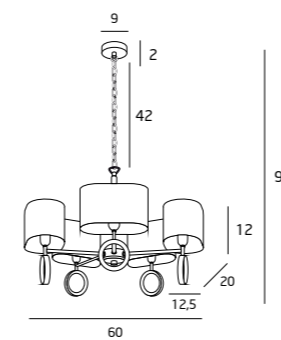

W0230 CHROM / CHROME

1x40W E14 230V

METAL, SZKŁO / METAL, GLASS

P0285 CHROM / CHROME

5x40W E14 230V

METAL, SZKŁO, TKANINA /
METAL, GLASS, FIBER

W0229 CHROM / CHROME

1x40W E14 230V