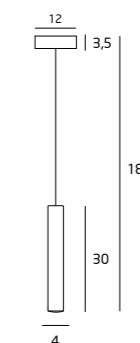

P0280 CZARNE / BLACK
P0279 CHROM / CHROME

1x4W LED 230V
240lm 3000K

METAL, AKRYL
/ METAL, ACRYLIC