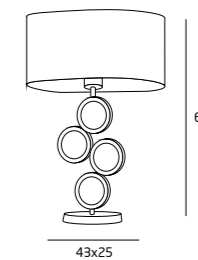

METAL, SZKŁO, TKANINA /
METAL, GLASS, FIBER

W0228 CHROM / CHROME

1x40W E14 230V
1x1W LED 3000K

METAL, SZKŁO, TKANINA /
METAL, GLASS, FIBER

T0034 CHROM / CHROME

1x60W E27 230V

METAL, SZKŁO, TKANINA /
METAL, GLASS, FIBER