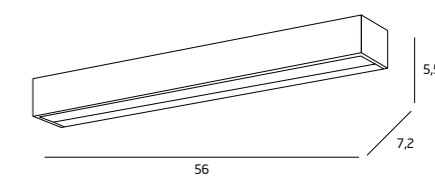

METAL, SZKŁO / METAL, GLASS

**W0225** CHROM / CHROME

2x4,3W LED 230V
516lm 3000K

METAL, SZKŁO / METAL, GLASS

**W0226** CHROM / CHROME

2x6W LED 230V
720lm 3000K

METAL, SZKŁO / METAL, GLASS

DANE KONTAKTOWE / CONTACT