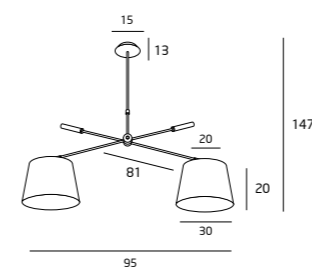

P0282 CHROM / CHROME

2x40W E27 230V

METAL, SZKŁO, TKANINA /
METAL, GLASS, FIBER