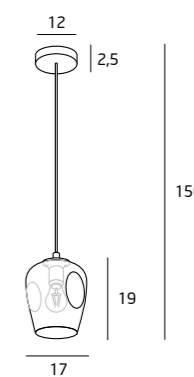

1x60W E27 230V

METAL, SZKŁO / METAL, GLASS