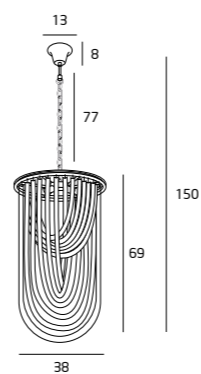

7x40W E14 230V

METAL, SZKŁO / METAL, GLASS

P0287 CHROM / CHROME

3x40W E14 230V

METAL, SZKŁO / METAL, GLASS

P0286 CHROM / CHROME

5x40W E14 230V

METAL, SZKŁO / METAL, GLASS