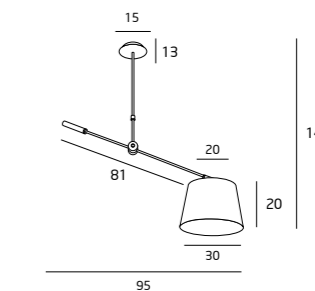

P0282 CHROM / CHROME

2x40W E27 230V

METAL, SZKŁO, TKANINA /
METAL, GLASS, FIBER

P0281 CHROM / CHROME

1x40W E27 230V

METAL, SZKŁO, TKANINA /
METAL, GLASS, FIBER

P0289 CZARNE / BLACK

1x60W E27 230V