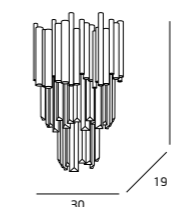

4x40W G9 230V

METAL, SZKŁO / METAL, GLASS

P0284 ZŁOTE / GOLD