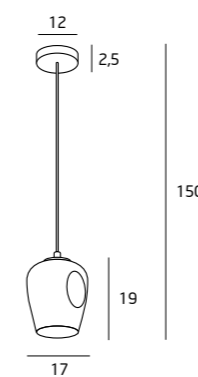

1x60W E27 230V

METAL, SZKŁO / METAL, GLASS

P0288 CZARNE / BLACK