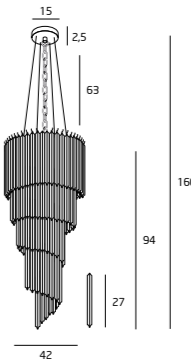

METAL, SZKŁO / METAL, GLASS

P0284 ZŁOTE / GOLD

12x40W E14 230V

METAL, SZKŁO / METAL, GLASS

P0293 ZŁOTE / GOLD

5x40W E27 230V

METAL, SZKŁO, TKANINA /
METAL, GLASS, FIBER

P0292 CHROM / CHROME

7x40W E14 230V

METAL, SZKŁO / METAL, GLASS

P0287 CHROM / CHROME

3x40W E14 230V

METAL, SZKŁO / METAL, GLASS

P0286 CHROM / CHROME

5x40W E14 230V

METAL, SZKŁO / METAL, GLASS