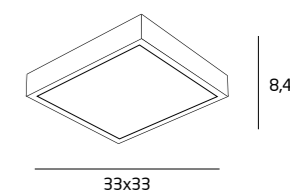

METAL, SZKŁO / METAL, GLASS

**W0225** CHROM / CHROME

2x4,3W LED 230V
516lm 3000K

METAL, SZKŁO / METAL, GLASS

**W0226** CHROM / CHROME

2x6W LED 230V
720lm 3000K

METAL, SZKŁO / METAL, GLASS

DANE KONTAKTOWE / CONTACT