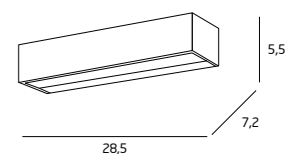

METAL, SZKŁO / METAL, GLASS

**W0225** CHROM / CHROME

2x4,3W LED 230V
516lm 3000K

METAL, SZKŁO / METAL, GLASS

**W0226** CHROM / CHROME

2x6W LED 230V
720lm 3000K

METAL, SZKŁO / METAL, GLASS

DANE KONTAKTOWE / CONTACT