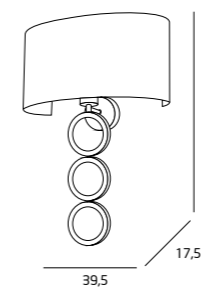

W0229 CHROM / CHROME

1x40W E14 230V

METAL, SZKŁO, TKANINA /
METAL, GLASS, FIBER