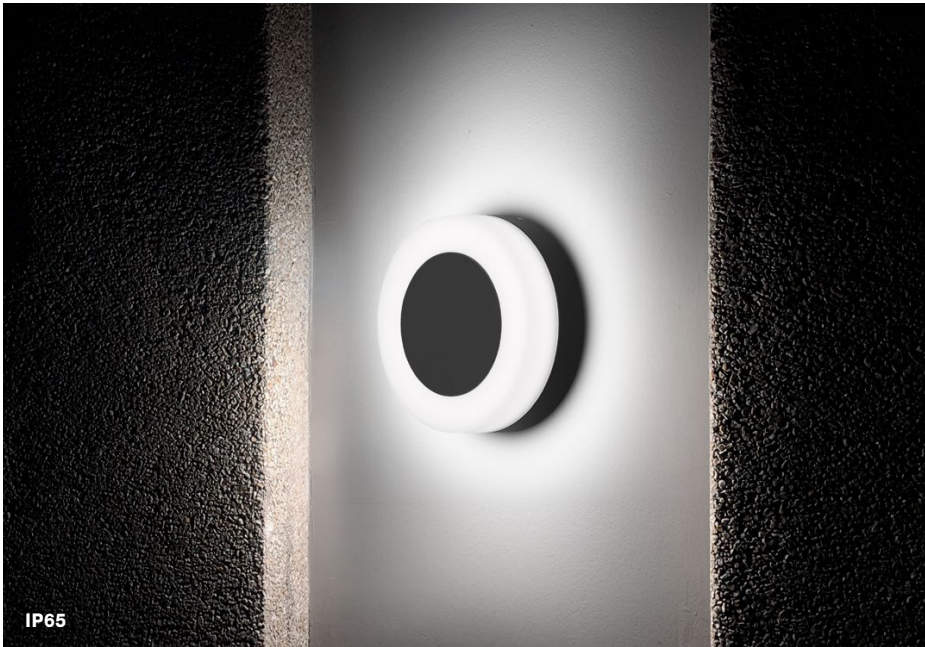

**[FOCUS
9207912]**

Black Aluminium &
Glass Diffuser
GU10 1x35 Watt IP54
100-240 Volt 50Hz
D: 6 W: 11.5 H: 9.5 cm

IP65

[DROPLET]
9522101

Sandy White Aluminium & Acrylic
LED 6 Watt 230Lm 3000K
CRI>80 100-240 Volt 50Hz
Beam 64° IP65
L: 13 W: 2.5-4.5 H: 16 cm