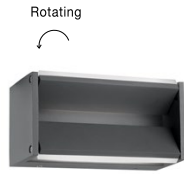

[NED]
9104021

Dark Gray Aluminium
Glass Diffuser
LED 2x6 Watt 960Lm 3000K
CRI>80 220-240 Volt 50Hz
Beam 2x38° IP54
2 Sides Light
L: 28 W: 19 H: 6 cm

[TWIN]
713121

Dark Gray Aluminium
Acrylic Diffuser
LED 2x5 Watt 600Lm 3000K
CRI>80 220-240 Volt 50Hz
Rotation 0-90° IP54
L: 20 W: 10 H: 60 cm