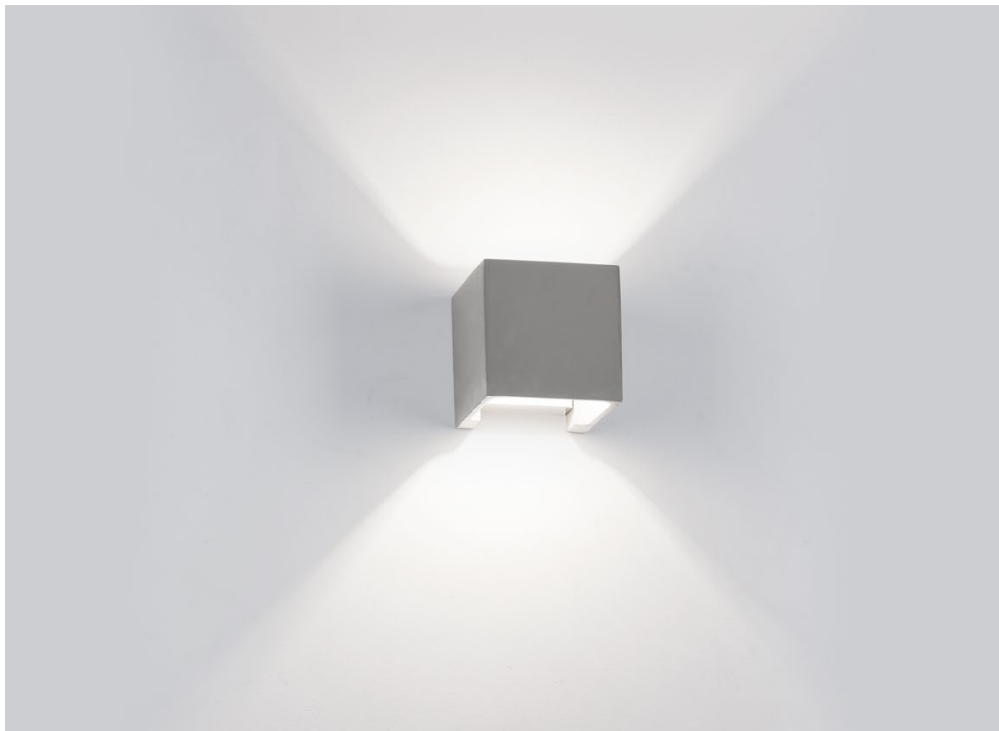

IP65

[CADMO]
9162141

Gray Concrete & Aluminium
Osram LED 1x6 Watt 270Lm
220-240 Volt 50Hz 3000K
Beam 45° IP65
L: 10.9 W: 9.4 H: 12 cm

[CADMO]
9162121

Gray Concrete & Aluminium
Osram LED 1x7 Watt 310Lm
220-240 Volt 50Hz 3000K
Beam 45° IP65
L: 10.7 W: 8.4 H: 12 cm

[CADMO]
9162142

Gray Concrete & Aluminium
Osram LED 2x3 Watt 270Lm
220-240 Volt 50Hz 3000K
Beam 45° IP65
L: 10.9 W: 9.4 H: 16 cm

[CADMO]
9162122

Gray Concrete & Aluminium
Osram LED 2x3 Watt 270Lm
220-240 Volt 50Hz 3000K
Beam 45° IP65
L: 10.7 W: 8.4 H: 16 cm

[CADMO]
71615601

Concrete & Aluminium
G9 1x5 Watt IP54
220-240 Volt 50Hz
L: 13 W: 13 H: 13 cm

[CADMO]
71615801

Concrete & Aluminium
G9 1x5 Watt IP54
220-240 Volt 50Hz
L: 14 W: 14 H: 14 cm