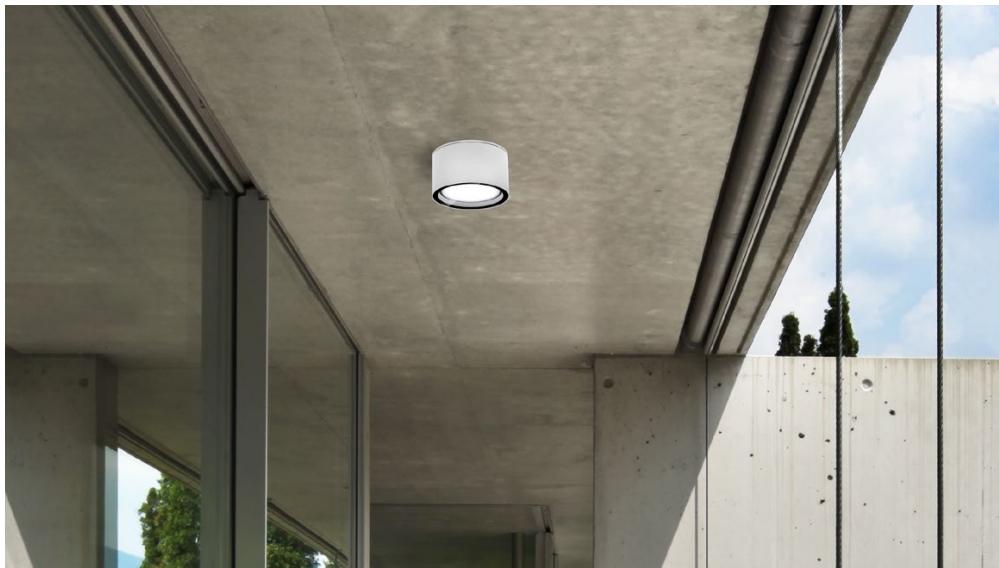

[ZERINO]
9162164

Gray Concrete & Aluminium
LED 1x6 Watt 270Lm 3000K
220-240 Volt 50Hz
Beam 60° IP65
L: 28 W: 13 H: 14 cm

CEILING

[FOCUS]
752462

Sandy White Aluminium
Glass Diffuser
Gx53 7 Watt 3000K
220-240 Volt 50Hz
Beam 77° IP54
D: 10 H: 6.5 cm