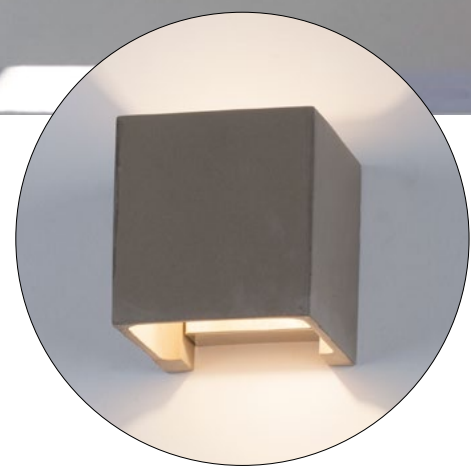

IP65

IP54

[CADMO]
71615601

Concrete & Aluminium
LED G9 1x5 Watt
220-240 Volt IP54
Light Up & Down
L: 13 W: 13 H: 13 cm

LED EXCL. IP54 A++-A

IP65

[CADMO]
9162141

Gray Concrete & Aluminium
Osram LED 1x6 Watt 270Lm
220-240 Volt 50Hz 3000K
Beam Angle 45° IP65
Light Down
L: 10.9 W: 9.4 H: 12 cm