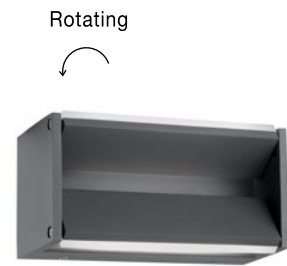

Rotating

[VOLVER]
9195061

Black Die-Casting Aluminium
Acrylic Diffuser
LED 6 Watt 480Lm 3000K
CRI>80 220-240 Volt
Beam Angle 150° IP54
L: 20 W: 6 H: 80 cm

Rotating

[TWIN]
713121

Dark Gray Aluminium
Acrylic Diffuser
LED 2x5 Watt 600Lm 3000K
CRI>80 220-240 Volt 50Hz
Rotation 0-90° IP54
L: 20 W: 10 H: 60 cm