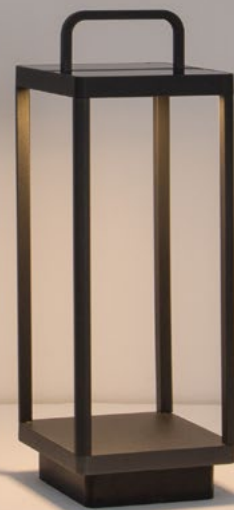

IP65 PORTABLE