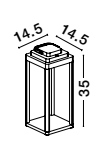

**[FIGI
9922350]**

Dimmable

Anthracite Die-Casting
Aluminium

LED 2 Watt 215Lm 3000K

CRI>80 200-240 Volt

Beam Angle 108° IP65

Touch Lamp / Battery / USB Wire

L: 14.5 W: 14.5 H: 35 cm