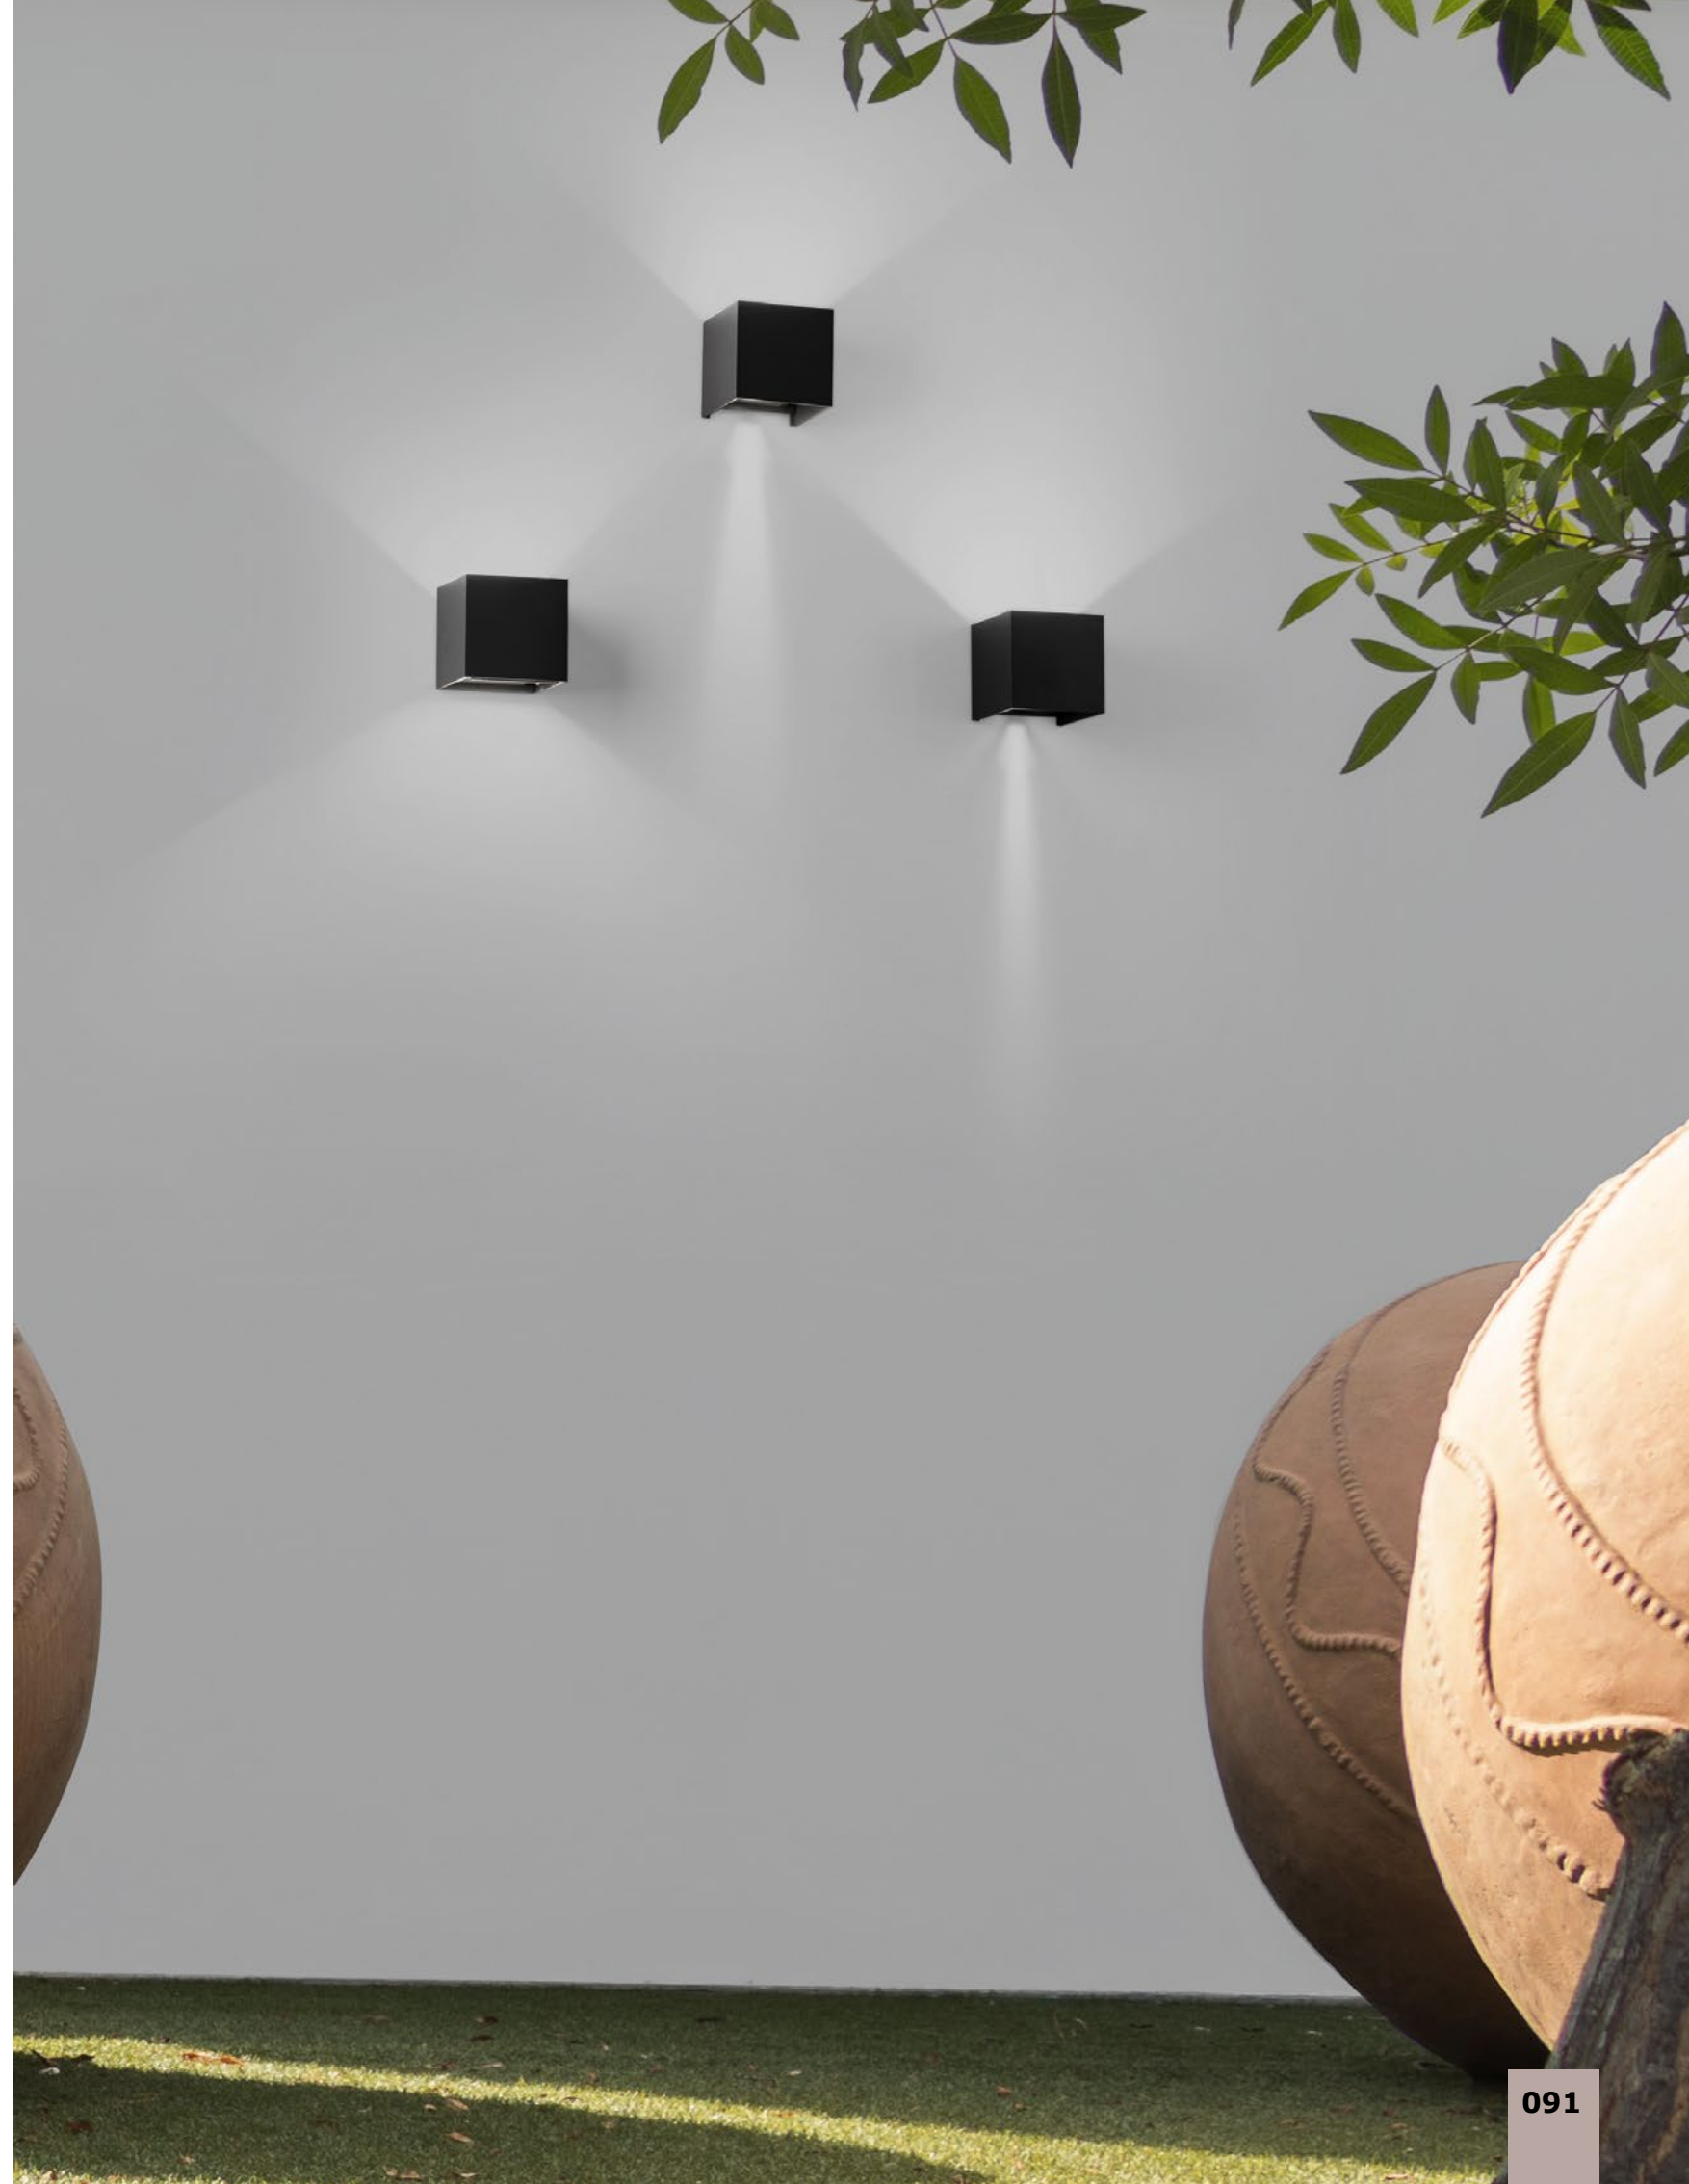

L: 14 W: 4.8 H: 14 cm

IP54

IP54

Adjustable Beam Angle

[COMO]
747406

Sandy White Aluminium
LED 2x3 Watt 510Lm 3000K
CRI>80 220-240 Volt 50Hz
Adjustable Beam 0-90° IP54
L: 11.2 W: 11.2 H: 11.2 cm

Adjustable Beam Angle