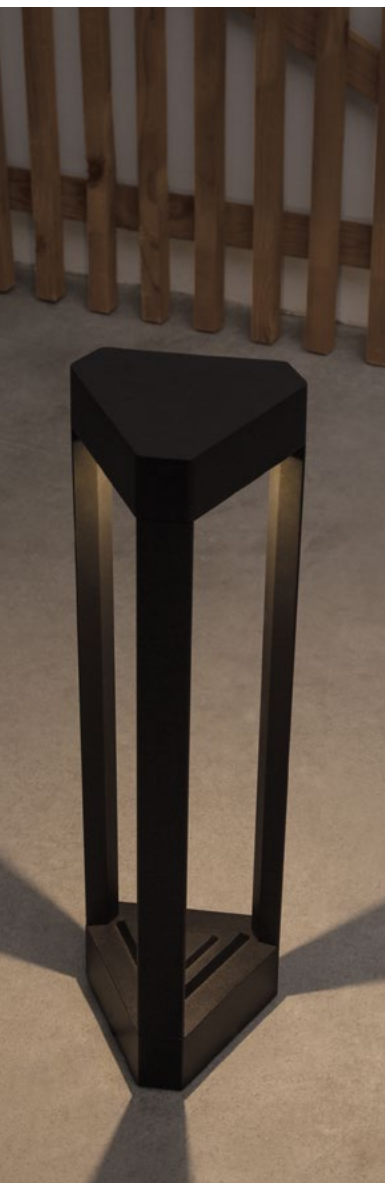

IP54

**[PAX
9756800]**

Black Aluminium
LED 9 Watt 715Lm 3000K
CRI>80 100-240 Volt
Beam Angle 108° IP54
L: 13.5 W: 12 H: 80 cm

**[PAX
9756500]**

Black Aluminium
LED 9 Watt 715Lm 3000K
CRI>80 100-240 Volt
Beam Angle 108° IP54
L: 13.5 W: 12 H: 50 cm