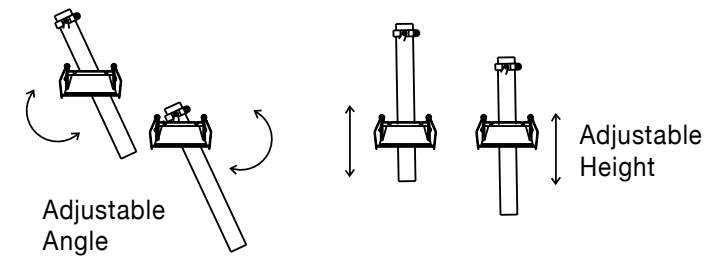

GIACOMO | 51855402

Gypsum & Black Metal
Downlight Adjustable
GU10 1x35 Watt 230 Volt
IP20 Bulb Excluded
D: 6 L: 15.5 H: 23 cm
Cut Out: 15.8 x 15.8 cm

ZETAN | 9232122

ZETAN | 9232121

OVO | 9223111

OVO | 9223112