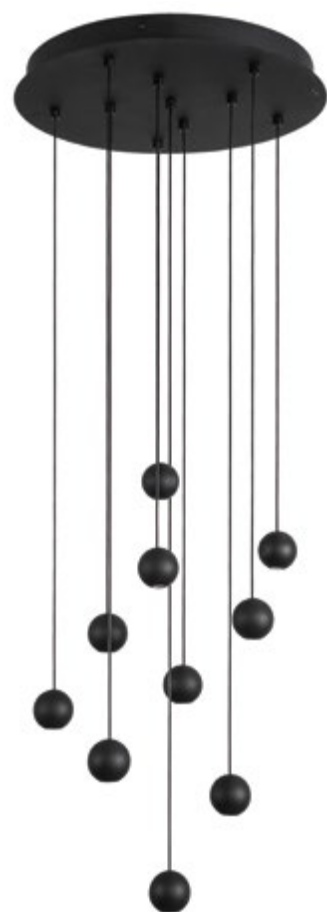

NOCCI | 9303952

Black Aluminium
 LED 10x4.5 Watt 230 Volt
 1860Lm 3000K IP20
 D: 40.5 H: 150 cm

NOCCI | 9103211

White Aluminium
 LED 4.5 Watt 230 Volt
 220Lm 3000K IP20
 D: 5 H: 158 cm

GOCCIO | 9102591

Black Aluminium & Steel
LED 7 Watt 230 Volt
213Lm 3000K IP20
D: 3 H: 60 Hz: 160 cm