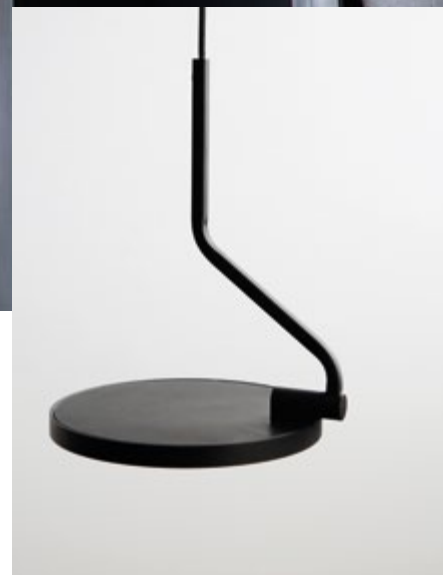

NAVAN | 9018903

Brass & Black Aluminium
 LED 6 Watt 230 Volt
 530Lm 3000K IP20
 D: 6 H: 150 cm

NAVAN | 9018902

Satin Nickel & Black Aluminium
 LED 6 Watt 230 Volt
 530Lm 3000K IP20
 D: 6 H: 150 cm

AMADEO | 9118106