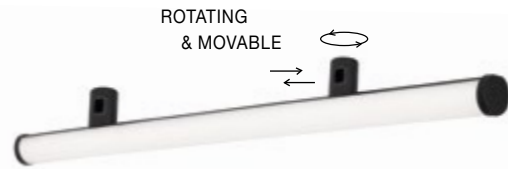

CRI 90

ART 9028817
15W · 3000K

ART 9028925
15W · 3000K

POINT 9028818
15W · 3000K

NOX 9190615
15W · 3000K

ZEON 9028838
38W · 3000K

ZEON 9190619
20W · 3000K

Photo	Code	Material	Watt	Volt	LED Chip	Dimension (cm)	Lumen	CRI	UGR	Beam Angle	Kelvin	Protection	Adj.	Driver Included	Dim.	Class
	9028818	Sandy Black Aluminium	15W	DC24V	Osram	D: 16 H: 27.3	1100Lm	>90	<18	120°	3000K	IP20	√	X	X	III
	9028817	Satin Gold Aluminium	15W	DC24V	Osram	D: 16 H: 5	1100Lm	>90	<18	120°	3000K	IP20	X	X	X	III
	9028925	Sandy Black Aluminium	15W	DC24V	Osram	D: 16 H: 5	1100Lm	>90	<18	120°	3000K	IP20	X	X	X	III
	9190615	Sandy Black Aluminium	15W	DC24V	Osram	L: 45.4 H: 7.4	1100Lm	>90	<18	120°	3000K	IP20	X	X	X	III
	9190619	Sandy Black Aluminium	20W	DC24V	Osram	L: 75.5 H1: 4 H2: 10	1400Lm	>90	<18	120°	3000K	IP20	√	X	X	III
	9028838	Sandy Black Aluminium	38W	DC24V	Osram	L: 150 H1: 4 H2: 10	2660Lm	>90	<18	120°	3000K	IP20	√	X	X	III