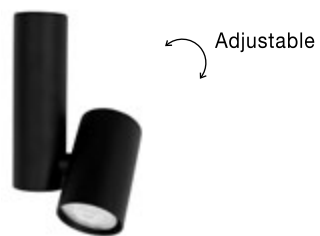

NOSA | 9450882

Sandy Black Aluminium
LED GU10 2x10 IP20
220-240 Volt Bulb Excluded
D: 5.6 W: 8 H: 18 cm

Adjustable

BERNARDO | 7409002

Sandy White Aluminium
LED GU10 1x10 Watt IP20
220-240 Volt Bulb Excluded
D: 6 H: 11 H₂: 29 cm