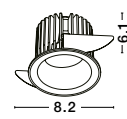

GIO | 620014