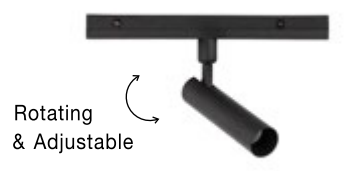

TINT | 9236360
 Connector Tube
 Sandy Black Aluminium
 D: 6 H: 70 cm

MAGNETIC DECORATIVE
ACCESSORIES

CRI
90

NOT | **9136122**
15W · 3000K

LOD | **9136135**
10W · 3000K

LOD | **9136136**
20W · 3000K

HARN | **9136124**
15W · 3000K