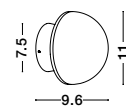

NETUNE | 9831050

White Gypsum & White Aluminium
LED 6 Watt 220-240 Volt
160Lm 3000K IP20
D: 11 W: 9.6 H: 7.5 cm