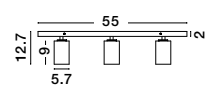

TOD | 9012302

Sandy Black Aluminium
LED GU10 3x10 Watt IP20
220-240 Volt Bulb Excluded
L: 55 W: 6 H: 12.7 cm