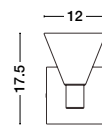

MARCE | 9060111