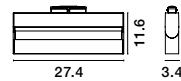

ESTE | **8252004** · 15W · 4000K
8252025 · 15W · 3000K

ESTE | **8252005** · 22W · 4000K
8252026 · 22W · 3000K

Photo	Code	Material	Watt	Volt	LED Chip	Dimension(cm)	Lumen	CRI	UGR	Beam Angle	Kelvin	Protection	Adj.	Driver Included	Dim.	Class
	8254414	Sandy Black Aluminium	15W	DC24V	Philips	L:27.4 W:3.4 H:11.6	954Lm	>90	<18	120°	4000K	IP20	✓	X	X	III
	8254418	Sandy Black Aluminium	15W	DC24V	Philips	L:27.4 W:3.4 H:11.6	860Lm	>90	<18	120°	3000K	IP20	✓	X	X	III
	8254415	Sandy Black Aluminium	22W	DC24V	Philips	L:40.7 W:3.4 H:11.6	1400Lm	>90	<18	120°	4000K	IP20	✓	X	X	III
	8254419	Sandy Black Aluminium	22W	DC24V	Philips	L:40.7 W:3.4 H:11.6	1230Lm	>90	<18	120°	3000K	IP20	✓	X	X	III
	8254412	Sandy Black Aluminium	15W	DC24V	Philips	L:26.9 W:3.5 H:5.1	580Lm	>90	<18	120°	4000K	IP20	X	X	X	III
	8254416	Sandy Black Aluminium	15W	DC24V	Philips	L:26.9 W:3.5 H:5.1	528Lm	>90	<18	120°	3000K	IP20	X	X	X	III
	8254413	Sandy Black Aluminium	22W	DC24V	Philips	L:40.2 W:3.5 H:5.1	943Lm	>90	<18	120°	4000K	IP20	X	X	X	III
	8254417	Sandy Black Aluminium	22W	DC24V	Philips	L:40.2 W:3.5 H:5.1	850Lm	>90	<18	120°	3000K	IP20	X	X	X	III
	8252004	Sandy Black Aluminium	15W	DC24V	Philips	L:26.9 W:3.5 H:5.1	1080Lm	>90	<18	35°	4000K	IP20	X	X	X	III
	8252025	Sandy Black Aluminium	15W	DC24V	Philips	L:26.9 W:3.5 H:5.1	900Lm	>90	<18	35°	3000K	IP20	X	X	X	III
	8252006	Sandy Black Aluminium	15W	DC24V	Philips	L:27.4 W:3.4 H:11.6	1428Lm	>90	<18	35°	4000K	IP20	✓	X	X	III
	8252027	Sandy Black Aluminium	15W	DC24V	Philips	L:27.4 W:3.4 H:11.6	1220Lm	>90	<18	35°	3000K	IP20	✓	X	X	III
	8252005	Sandy Black Aluminium	22W	DC24V	Philips	L:40.2 W:3.5 H:5.1	1746Lm	>90	<18	35°	4000K	IP20	X	X	X	III
	8252026	Sandy Black Aluminium	22W	DC24V	Philips	L:40.2 W:3.5 H:5.1	1480Lm	>90	<18	35°	3000K	IP20	X	X	X	III
	8252007	Sandy Black Aluminium	22W	DC24V	Philips	L:40.7 W:3.4 H:11.6	2100Lm	>90	<18	35°	4000K	IP20	✓	X	X	III
	8252028	Sandy Black Aluminium	22W	DC24V	Philips	L:40.7 W:3.4 H:11.6	1880Lm	>90	<18	35°	3000K	IP20	✓	X	X	III