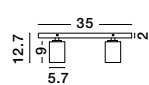

Rotating & Adjustable

TOD | 9012301

Sandy White Aluminium
LED GU10 3x10 Watt IP20
220-240 Volt Bulb Excluded
L: 55 W: 6 H: 12.7 cm

Rotating & Adjustable

TOD | 9012292

Sandy Black Aluminium
LED GU10 2x10 Watt IP20
220-240 Volt Bulb Excluded
L: 35 W: 6 H: 12.7 cm