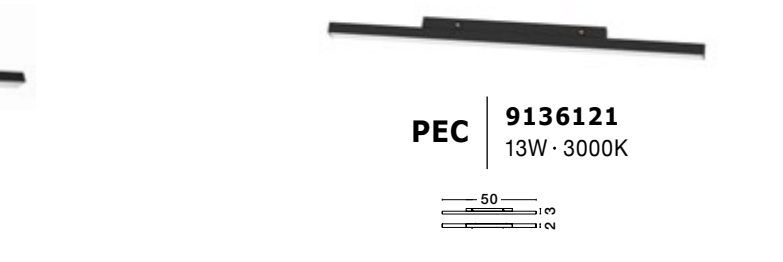

CRI 90

Photo	Code	Material	Watt	Volt	LED Chip	Dimension (cm)	Lumen	CRI	UGR	Beam Angle	Kelvin	Protection	Adj.	Driver Included	Dim.	Class
	9136120	Sandy Black Aluminium	26W	DC24V	Osram	L: 100 H: 3	2080Lm	>90	<18	120°	3000K	IP20	X	X	X	III
	9136121	Sandy Black Aluminium	13W	DC24V	Osram	L: 50 H: 3	1040Lm	>90	<18	120°	3000K	IP20	X	X	X	III
	9136130	Sandy Black Aluminium	13W	DC24V	Philips	L: 50 H: 3	1040Lm	>90	<14	120°	3000K	IP20	X	X	X	III
	9136131	Sandy Black Aluminium	26W	DC24V	Philips	L: 100 H: 3	2080Lm	>90	<14	120°	3000K	IP20	X	X	X	III
	9136123	Sandy Black Aluminium	38W	DC24V	Osram	L: 150 H: 12	3040Lm	>90	<18	120°	3000K	IP20	√	X	X	III