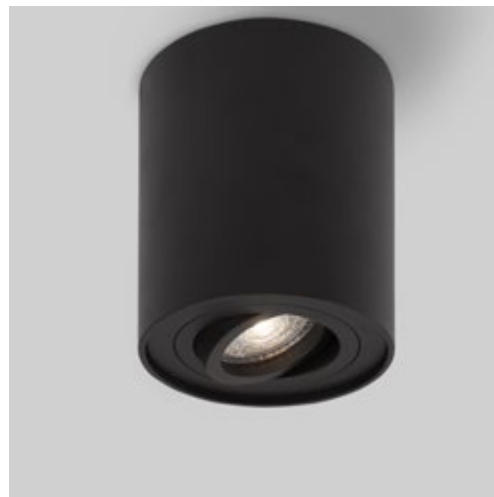

CID | 62016

Sandy White Aluminium
L: 20 W: 10.5 H: 15 cm

CID | 6205

Sandy Black Aluminium
Frame
L: 19.5 W: 10 cm

CID | 6204

Sandy White Aluminium
Frame
L: 19.5 W: 10 cm

MOUNTED SOLUTIONS

NED | 9419470