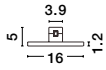

CRI 90

Photo	Code	Material	Watt	Volt	LED Chip	Dimension (cm)	Lumen	CRI	UGR	Beam Angle	Kelvin	Protection	Adj.	Driver Included	Dim.	Class
	9028818	Sandy Black Aluminium	15W	DC24V	Osram	D: 16 H: 27.3	1100Lm	>90	<18	120°	3000K	IP20	√	X	X	III
	9028817	Satin Gold Aluminium	15W	DC24V	Osram	D: 16 H: 5	1100Lm	>90	<18	120°	3000K	IP20	X	X	X	III
	9028925	Sandy Black Aluminium	15W	DC24V	Osram	D: 16 H: 5	1100Lm	>90	<18	120°	3000K	IP20	X	X	X	III
	9190615	Sandy Black Aluminium	15W	DC24V	Osram	L: 45.4 H: 7.4	1100Lm	>90	<18	120°	3000K	IP20	X	X	X	III
	9190619	Sandy Black Aluminium	20W	DC24V	Osram	L: 75.5 H1: 4 H2: 10	1400Lm	>90	<18	120°	3000K	IP20	√	X	X	III
	9028838	Sandy Black Aluminium	38W	DC24V	Osram	L: 150 H1: 4 H2: 10	2660Lm	>90	<18	120°	3000K	IP20	√	X	X	III