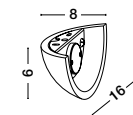

ICARUS | 9082171

White Gypsum
LED 4 Watt 220-240 Volt
416Lm 3000K IP20
D: 16 W: 8 H: 6 cm