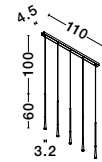

GOCCIO | 9504001

Black Aluminium & Steel
LED 5x7 Watt 230 Volt
1065Lm 3000K IP20
L: 110 W: 4.5 H: 60 Hz: 160 cm