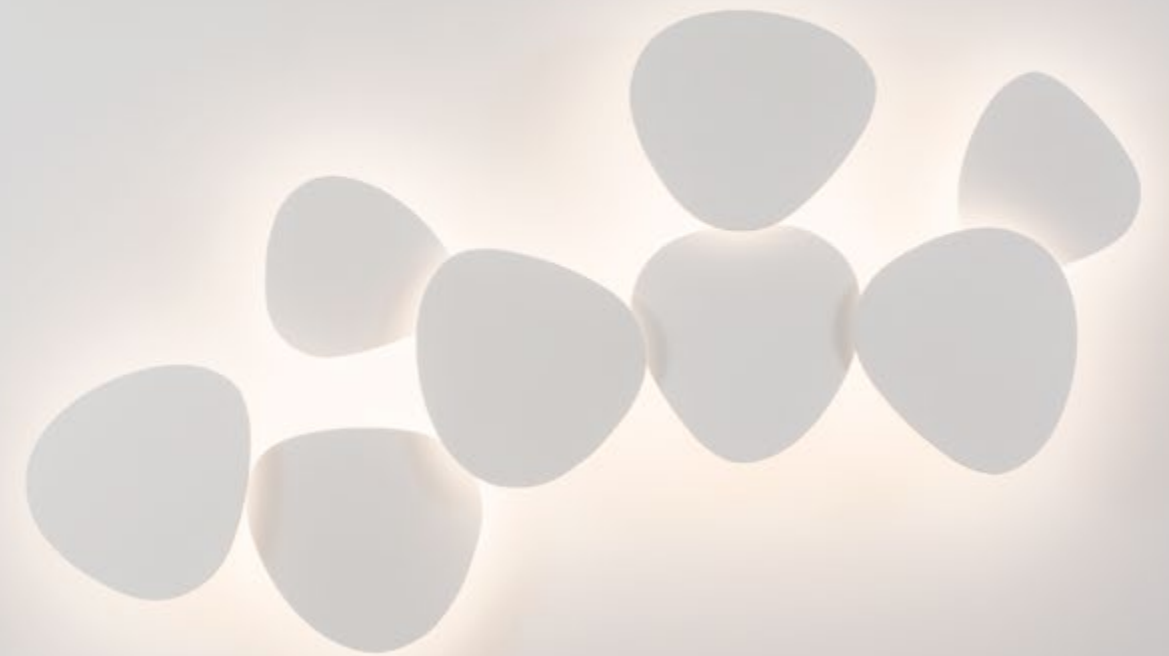

CRONUS | 9084071

White Gypsum & Aluminium
LED 10 Watt 220-240 Volt
927Lm 3000K IP20
D: 16 W: 8 H: 18 cm

CRONUS | 9084081

White Gypsum & Aluminium
LED 12 Watt 220-240 Volt
1121Lm 3000K IP20
D: 20.5 W: 11 H: 22 cm

NETUNE | 9831051

Gray Concrete & White Aluminium
LED 6 Watt 220-240 Volt
160Lm 3000K IP20
D: 11 W: 9.6 H: 7.5 cm

NETUNE | 9831050

White Gypsum & White Aluminium
LED 6 Watt 220-240 Volt
160Lm 3000K IP20
D: 11 W: 9.6 H: 7.5 cm