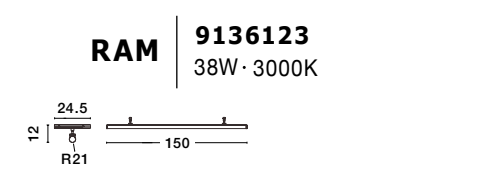

CRI 90

Photo	Code	Material	Watt	Volt	LED Chip	Dimension (cm)	Lumen	CRI	UGR	Beam Angle	Kelvin	Protection	Adj.	Driver Included	Dim.	Class
	9136120	Sandy Black Aluminium	26W	DC24V	Osram	L: 100 H: 3	2080Lm	>90	<18	120°	3000K	IP20	X	X	X	III
	9136121	Sandy Black Aluminium	13W	DC24V	Osram	L: 50 H: 3	1040Lm	>90	<18	120°	3000K	IP20	X	X	X	III
	9136130	Sandy Black Aluminium	13W	DC24V	Philips	L: 50 H: 3	1040Lm	>90	<14	120°	3000K	IP20	X	X	X	III
	9136131	Sandy Black Aluminium	26W	DC24V	Philips	L: 100 H: 3	2080Lm	>90	<14	120°	3000K	IP20	X	X	X	III
	9136123	Sandy Black Aluminium	38W	DC24V	Osram	L: 150 H: 12	3040Lm	>90	<18	120°	3000K	IP20	√	X	X	III