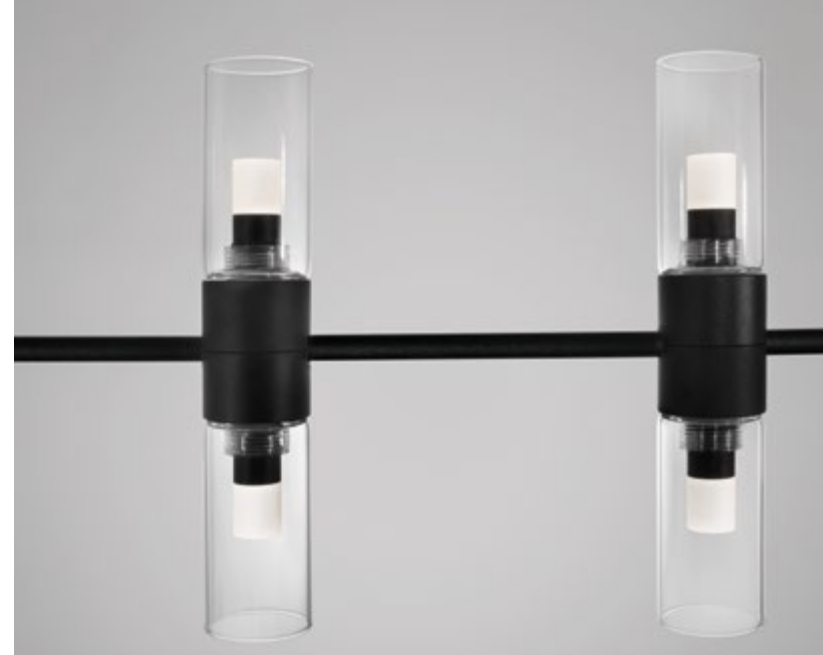

SPOK | 9028801
5W · 3000K

SPOK | 9028924
5W · 3000K

SURF | 9028804

FLER | 9028805

ALMON | 9028806

LAN | 9028807

NUDA | 9028808

CRI
90