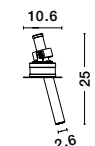

GIACOMO | 51855402

Gypsum & Black Metal
Downlight Adjustable
GU10 1x35 Watt 230 Volt
IP20 Bulb Excluded
D: 6 L: 15.5 H: 23 cm
Cut Out: 15.8 x 15.8 cm

ZETAN | 9232122

ZETAN | 9232121

OVO | 9223111

OVO | 9223112