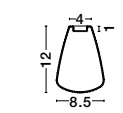

NUDA | 9028808