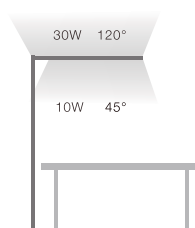

GAL | 9008815

Sandy Black Aluminium
LED Up 45 Watt 4050Lm
Down 15 Watt 1350Lm
Dimmable Downside
3000K 230 Volt IP20
CRI>90 UGR<16
L: 160 W: 3.5 H: 200 cm

160
200
3.5