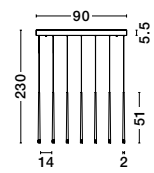

GIONO | 9601007

Sandy Black Aluminium & Acrylic
LED 7x3 Watt 230 Volt
1280Lm 3000K IP20
L: 90 W: 5 H₁: 51 H₂: 230 cm