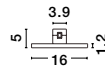

ART 9028925
15W · 3000K