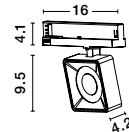

ROLER | 9011871 · 20W · 3000K