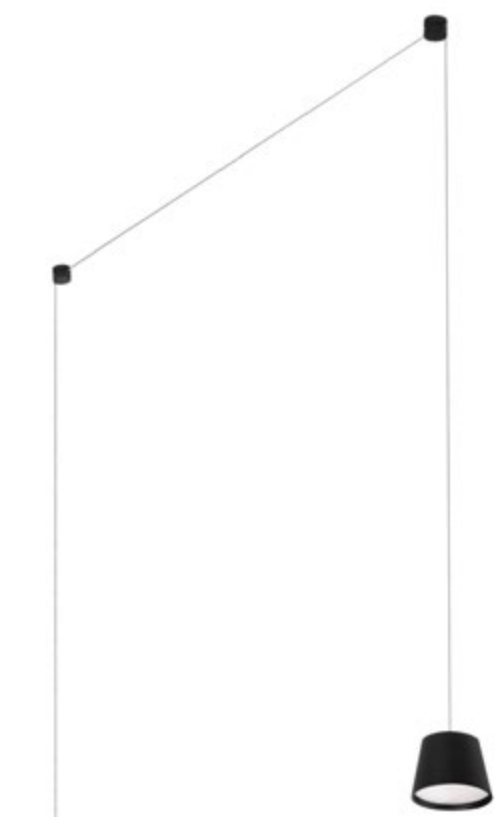

NAVAN | 9018903

Brass & Black Aluminium
 LED 6 Watt 230 Volt
 530Lm 3000K IP20
 D: 6 H: 150 cm

NAVAN | 9018902

Satin Nickel & Black Aluminium
 LED 6 Watt 230 Volt
 530Lm 3000K IP20
 D: 6 H: 150 cm

AMADEO | 9118106