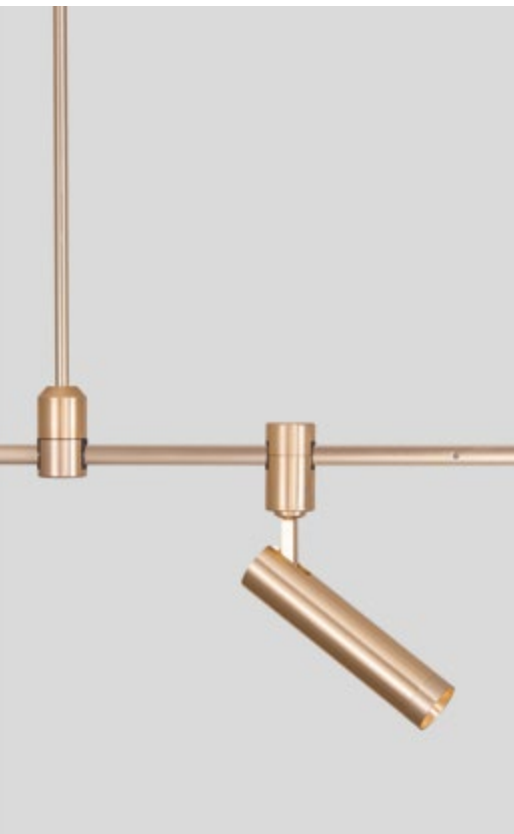

CRI 90

Photo	Code	Material	Watt	Volt	LED Chip	Dimension (cm)	Lumen	CRI	UGR	Beam Angle	Kelvin	Protection	Adj.	Driver Included	Dim.	Class
	9090293	Sandy Black Aluminium	10W	DC24V	Osram	L:25 W:2.6 H:4.4	430Lm	>90	<18	120°	3000K	IP20	X	X	X	III
	9090292	Satin Gold Aluminium	10W	DC24V	Osram	L:25 W:2.6 H:4.4	430Lm	>90	<18	120°	3000K	IP20	X	X	X	III
	9090285	Sandy Black Aluminium	5W	DC24V	Osram	D:6 H:10.6	300Lm	>90	<18	120°	3000K	IP20	X	X	X	III
	9090286	Satin Gold Aluminium	5W	DC24V	Osram	D:6 H:10.6	300Lm	>90	<18	120°	3000K	IP20	X	X	X	III
	9180561	Sandy Black Aluminium	5W	DC24V	Philips	D:3 H:14.9	300Lm	>90	<18	120°	3000K	IP20	X	X	X	III
	9090281	Satin Gold Aluminium	5W	DC24V	Philips	D:3 H:14.9	300Lm	>90	<18	120°	3000K	IP20	X	X	X	III
	9180562	Sandy Black Aluminium	5W	DC24V	Cree	D:3.2 H:13.5	330Lm	>90	<14	35°	3000K	IP20	✓	X	X	III
	9090282	Satin Gold Aluminium	5W	DC24V	Cree	D:3.2 H:13.5	330Lm	>90	<14	35°	3000K	IP20	✓	X	X	III