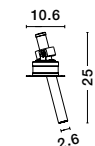

GIACOMO | 51855402

Gypsum & Black Metal
Downlight Adjustable
GU10 1x35 Watt 230 Volt
IP20 Bulb Excluded
D: 6 L: 15.5 H: 23 cm
Cut Out: 15.8 x 15.8 cm

ZETAN | 9232122

ZETAN | 9232121

OVO | 9223111

OVO | 9223112