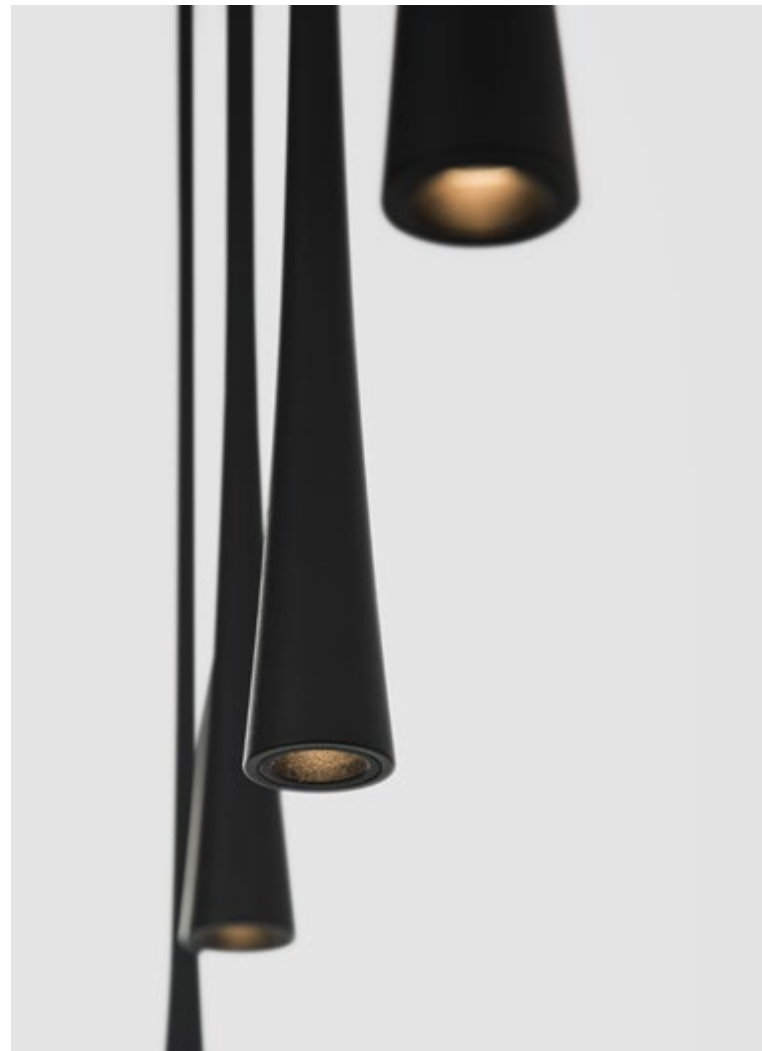

GOCCIO | 9504001

Black Aluminium & Steel
LED 5x7 Watt 230 Volt
1065Lm 3000K IP20
L: 110 W: 4.5 H: 60 Hz: 160 cm