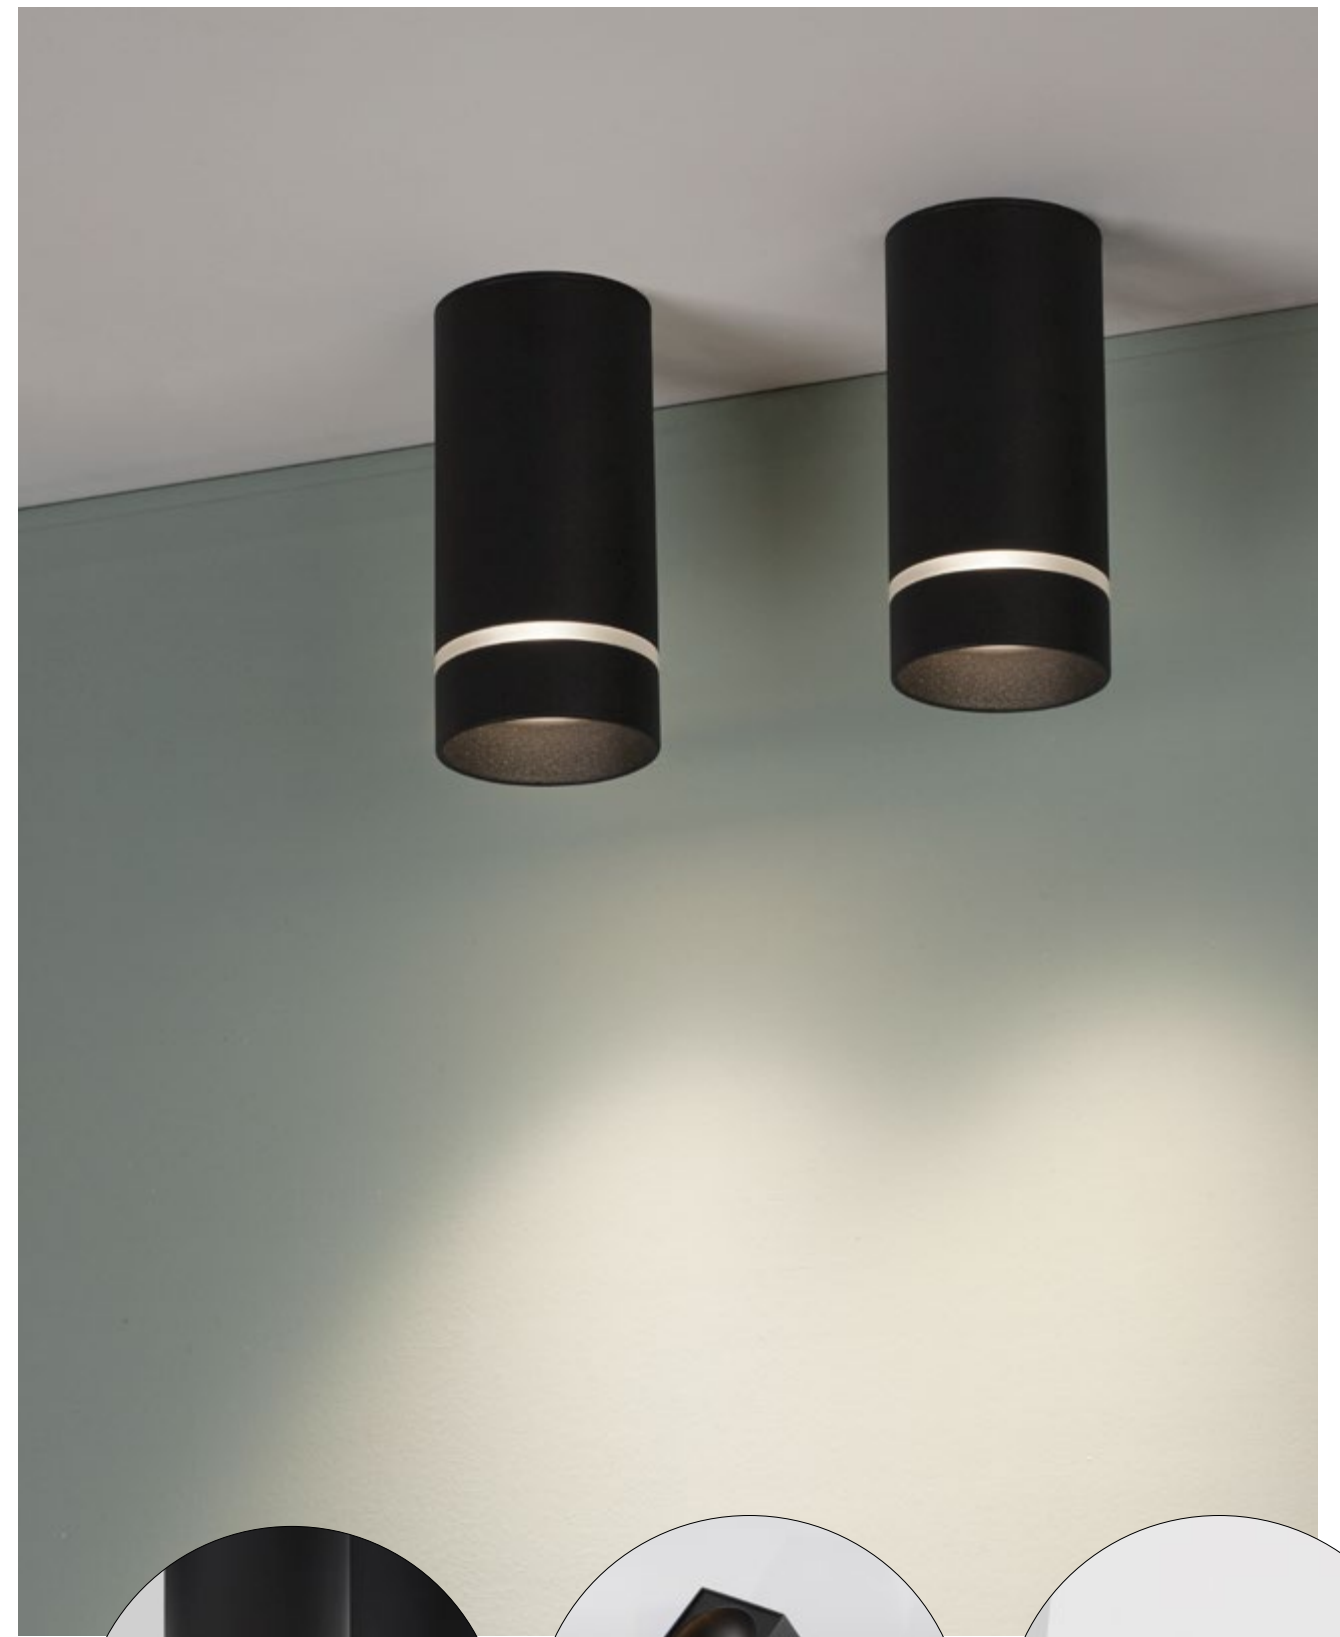

CID | 62016

Sandy White Aluminium
L: 20 W: 10.5 H: 15 cm

CID | 6205

Sandy Black Aluminium
Frame
L: 19.5 W: 10 cm

CID | 6204

Sandy White Aluminium
Frame
L: 19.5 W: 10 cm

MOUNTED SOLUTIONS

NED | 9419470