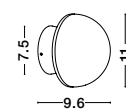

NETUNE | 9831051

Gray Concrete & White Aluminium
LED 6 Watt 220-240 Volt
160Lm 3000K IP20
D: 11 W: 9.6 H: 7.5 cm