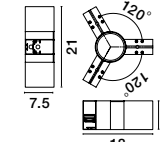

TREE 02 | 8252036