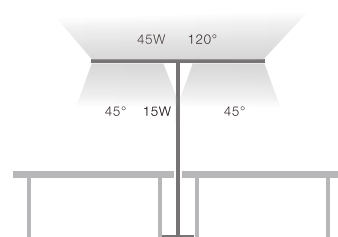

Sandy Black Aluminium
 LED Up 45 Watt 4050Lm
 Down 15 Watt 1350Lm
 Dimmable Downside
 3000K 230 Volt IP20
 CRI>90 UGR<16
 L: 160 W: 3.5 H: 200 cm

160
 200
 3.5

- Top Light Switch
- Bottom Light Switch
- Bottom Light Dimmer