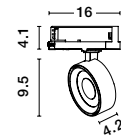

ROLER | 9011861 · 20W · 3000K