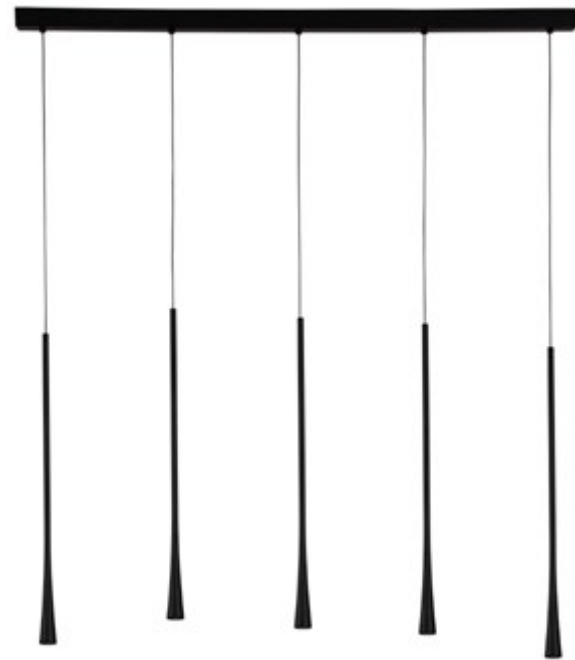

NOCCI | 9303952

Black Aluminium
 LED 10x4.5 Watt 230 Volt
 1860Lm 3000K IP20
 D: 40.5 H: 150 cm

NOCCI | 9103211

White Aluminium
 LED 4.5 Watt 230 Volt
 220Lm 3000K IP20
 D: 5 H: 158 cm

GOCCIO | 9102591

Black Aluminium & Steel
LED 7 Watt 230 Volt
213Lm 3000K IP20
D: 3 H: 60 Hz: 160 cm