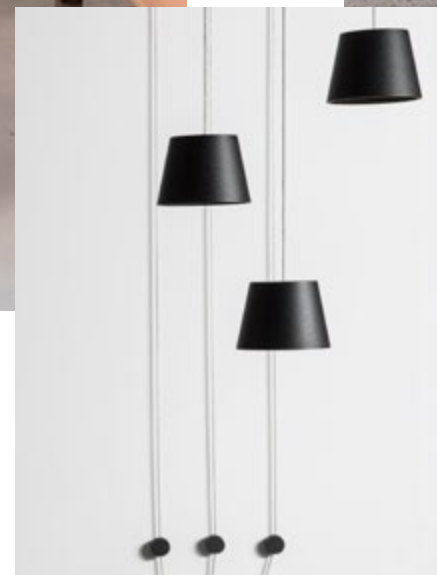

NAVAN | 9018903

Brass & Black Aluminium
 LED 6 Watt 230 Volt
 530Lm 3000K IP20
 D: 6 H: 150 cm

NAVAN | 9018902

Satin Nickel & Black Aluminium
 LED 6 Watt 230 Volt
 530Lm 3000K IP20
 D: 6 H: 150 cm

AMADEO | 9118106