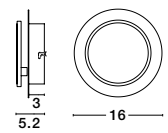

AUSTIN | 9001705

Sandy White Aluminium
Adjustable
LED 6 Watt 230 Volt
420Lm 3000K IP20
D: 16 W: 5.2 H: 16 cm

Rotating