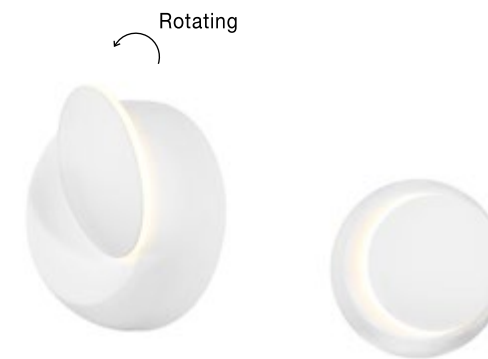

**AUSTIN | 9001706**

Sandy White Aluminium  
Adjustable  
LED 6 Watt 230 Volt  
420Lm 3000K IP20  
D: 13 W: 4 H: 13 cm

Rotating

**AUSTIN | 9001705**

Sandy White Aluminium  
Adjustable  
LED 6 Watt 230 Volt  
420Lm 3000K IP20  
D: 16 W: 5.2 H: 16 cm