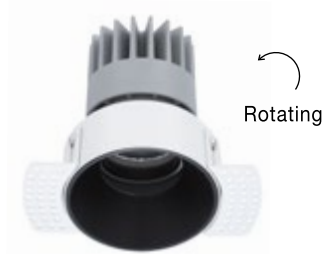

**9700304**

White Round Inner  
Frame D: 7.7 cm

**9700306**

Black Round Inner  
Frame D: 7.7 cm

**9700305**

White Square Inner Frame  
L: 7.5 x W: 7.5 cm

**9700307**

Black Square Inner Frame  
L: 7.5 x W: 7.5 cm