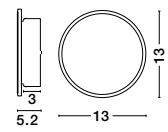

AUSTIN | 9001706

Sandy White Aluminium
Adjustable
LED 6 Watt 230 Volt
420Lm 3000K IP20
D: 13 W: 4 H: 13 cm