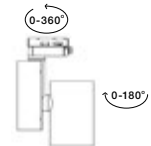

Adjustable