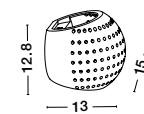

SANDRO | 9168303

White Gypsum
G9 1x40 Watt 230 Volt
IP20 Bulb Excluded
D: 15 W: 13 H: 12.8 cm