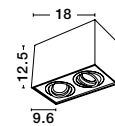

RENDÉ | 820602

Sandy White Aluminium
GU10 2x50 Watt 230 Volt
IP20 Bulb Excluded
Adjustable
L: 18 W: 9.6 H: 12.5 cm

Rotating