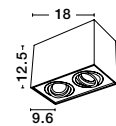

RENDÉ | 820603

Sandy Black Aluminium
GU10 2x50 Watt 230 Volt
IP20 Bulb Excluded
Adjustable
L: 18 W: 9.6 H: 12.5 cm

Rotating