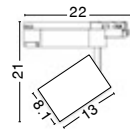

TRACK | 7770405 · 30W · 3000K

Adjustable