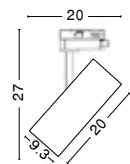

**TRACK** | 7770408 · 12W · 3000K  
8770412 · 12W · 4000K

**TRACK** | 7770409 · 30W · 3000K  
8770414 · 30W · 4000K

**TRACK** | 7770410 · 30W · 3000K  
8770413 · 30W · 4000K

Photo	Code	Material	Watt	Driver	LED Chip	Dimension (cm)	Lumen	CRI	Beam Angle	Kelvin	Protection	Adaptor	Driver Included
	7770407	White Aluminium	12W	Eaglerise	Cree	D:6.1 H:21	960Lm	>80	24°/ 36°/ 60°	3000K	IP20	4 Wires	✓
	7770408	Black Aluminium	12W	Eaglerise	Cree	D:6.1 H:21	960Lm	>80	24°/ 36°/ 60°	3000K	IP20	4 Wires	✓
	8770411	White Aluminium	12W	Eaglerise	Cree	D:6.1 H:21	1060Lm	>80	24°/ 36°/ 60°	4000K	IP20	4 Wires	✓
	8770412	Black Aluminium	12W	Eaglerise	Cree	D:6.1 H:21	1060Lm	>80	24°/ 36°/ 60°	4000K	IP20	4 Wires	✓
	7770409	White Aluminium	30W	Eaglerise	Cree	D:9.3 H:27	3000Lm	>80	24°/ 36°/ 60°	3000K	IP20	4 Wires	✓
	7770410	Black Aluminium	30W	Eaglerise	Cree	D:9.3 H:27	3000Lm	>80	24°/ 36°/ 60°	3000K	IP20	4 Wires	✓
	8770414	White Aluminium	30W	Eaglerise	Cree	D:9.3 H:27	3300Lm	>80	24°/ 36°/ 60°	4000K	IP20	4 Wires	✓
	8770413	Black Aluminium	30W	Eaglerise	Cree	D:9.3 H:27	3300Lm	>80	24°/ 36°/ 60°	4000K	IP20	4 Wires	✓