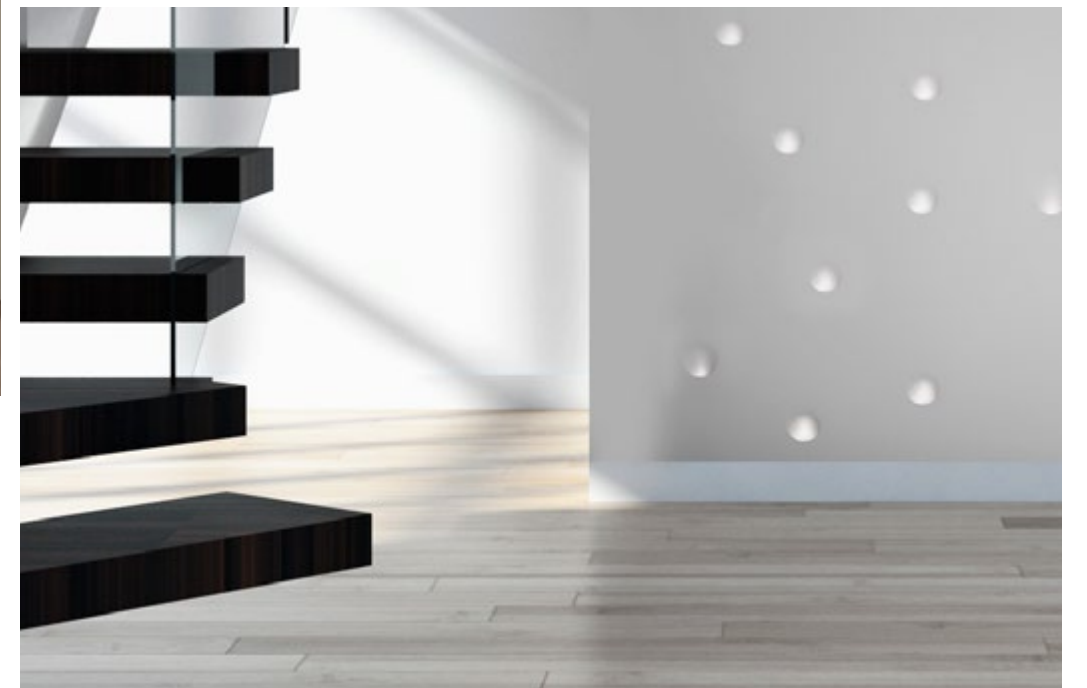

STEP LIGHTS