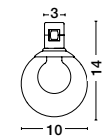

MINIMAL | **9090284**
5W · 3000K