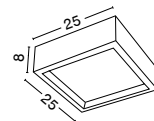

BELINA | 41860201

White Gypsum & Glass
E27 2x25 Watt 230 Volt
IP20 Bulb Excluded
L: 25 W: 25 H: 8.5 cm