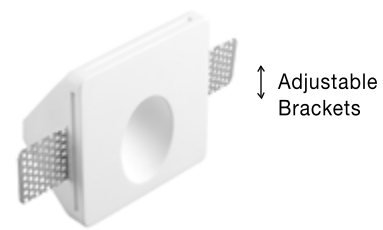

**LED** **A++-A**

Adjustable Brackets

**new**

**CIROCCO | 9879392**

White Gypsum  
MR11/GU4 1x20 Watt  
IP20 Bulb Excluded  
L: 10 W: 4.75 H: 10 cm  
Cut Out: 10.3 x 10.3 cm

Adjustable Brackets

**new**

**CIROCCO | 9879106**