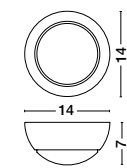

ODIN | 910161

Sandy White Aluminium
Adjustable
LED 5 Watt 230 Volt
247Lm 3000K IP20
D: 14 W: 7 H: 14 cm