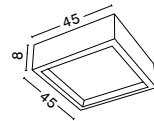

BELINA | 41860401

White Gypsum & Glass
E27 3x25 Watt 230 Volt
IP20 Bulb Excluded
L: 45 W: 45 H: 8 cm