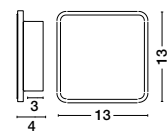

Rotating

**AUSTIN | 9001704**

Sandy White Aluminium  
Adjustable  
LED 6 Watt 230 Volt  
420Lm 3000K IP20  
L: 16 W: 5.2 H: 16 cm

**AUSTIN | 9001707**

Sandy White Aluminium  
LED 6 Watt 230 Volt  
420Lm 3000K IP20  
L: 13 W: 4 H: 13 cm