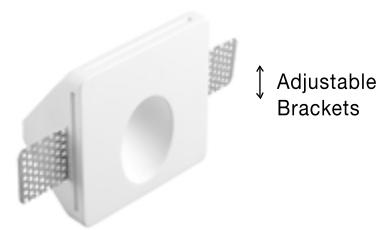

**LED** **A++-A**

Adjustable Brackets

**new**

**CIROCCO | 9879392**

White Gypsum  
MR11/GU4 1x20 Watt  
IP20 Bulb Excluded  
L: 10 W: 4.75 H: 10 cm  
Cut Out: 10.3 x 10.3 cm

Adjustable Brackets

**new**

**CIROCCO | 9879106**