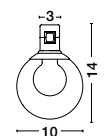

Photo	Code	Material	Watt	Volt	LED Chip	Dimension (cm)	Lumen	CRI	Beam Angle	Kelvin	Protection	Adj.	Driver Included	Dim.	Class
	9090290	Satin Brass Alum+Glass	5W	DC24V	Philips	L: 12 H: 14	220Lm	>80	120°	3000K	IP20	X	X	X	III
	9090291	Sandy Black Alum+Glass	5W	DC24V	Philips	L: 12 H: 14	220Lm	>80	120°	3000K	IP20	X	X	X	III
	9090289	Sandy Black Alum+Glass	8W	DC24V	Philips	D: 5 H: 27	400Lm	>80	360°	3000K	IP20	X	X	X	III
	9090288	Satin Brass Alum+Glass	8W	DC24V	Philips	D: 5 H: 27	400Lm	>80	360°	3000K	IP20	X	X	X	III
	9090284	Satin Brass Alum+Glass	5W	DC24V	Osram	D: 10 H: 14	380Lm	>80	360°	3000K	IP20	X	X	X	III
	9090283	Sandy Black Alum+Glass	5W	DC24V	Osram	D: 10 H: 14	380Lm	>80	360°	3000K	IP20	X	X	X	III