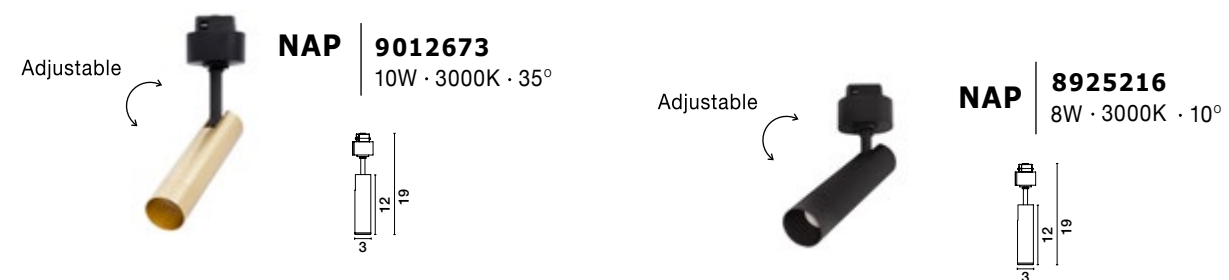

Photo	Code	Material	Watt	Volt	LED Chip	Dimension (cm)	Lumen	CRI	Beam Angle	Kelvin	Protection	Adj.	Driver Included	Dim.	Class
	8252010	Sandy Black Aluminium	10W	DC24V	Cree	D:3 H1:20 H2:150	800Lm	>80	45°	4000K	IP20	X	X	X	III
	8252030	Sandy Black Aluminium	10W	DC24V	Cree	D:3 H1:20 H2:150	720Lm	>80	45°	3000K	IP20	X	X	X	III
	9025201	Sandy Black Aluminium	15W	DC24V	Cree	D:3 H1:22 H2:150	730Lm	>80	120°	3000K	IP20	X	X	X	III
	9012676	Satin Brass Aluminium	10W	DC24V	Cree	D:3 H1:20 H2:150	720Lm	>80	45°	3000K	IP20	X	X	X	III
	9012662	Satin Brass Aluminium	15W	DC24V	Cree	D:3 H1:22 H2:150	730Lm	>80	120°	3000K	IP20	X	X	X	III
	8252031	Sandy Black Aluminium	10W	DC24V	Cree	D:3 H1:11 H2:42	720Lm	>80	30°	3000K	IP20	✓	X	X	III
	8252032	Sandy Black Aluminium	10W	DC24V	Cree	D:3 H1:11 H2:62	720Lm	>80	30°	3000K	IP20	✓	X	X	III