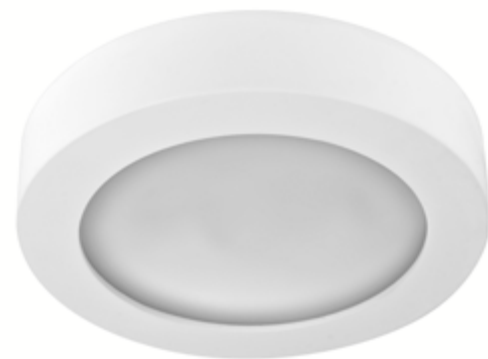

BONA | 41880401

White Gypsum & Glass
E27 3x25 Watt 230 Volt
IP20 Bulb Excluded
D: 51 H: 7 cm