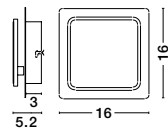

AUSTIN | 9001704

Sandy White Aluminium
Adjustable
LED 6 Watt 230 Volt
420Lm 3000K IP20
L: 16 W: 5.2 H: 16 cm