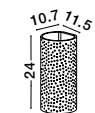

SANDRO | 9166821

White Gypsum
G9 1x40 Watt 230 Volt
IP20 Bulb Excluded
D: 11.5 W: 10.7 H: 24 cm