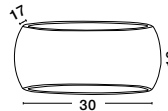

White Gypsum  
 E14 1x40 Watt 230 Volt  
 IP20 Bulb Excluded  
 L: 30 W: 9.5 H: 14 cm

**OTELLO | 7201601**

White Gypsum  
 E27 1x40 Watt 230 Volt  
 IP20 Bulb Excluded  
 L: 30 W: 17 H: 12 cm

**SANDRO | 9168562**