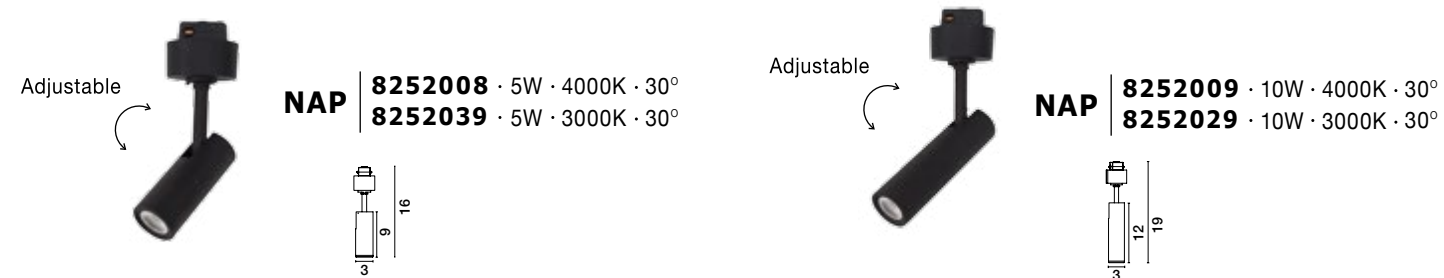

Photo	Code	Material	Watt	Volt	LED Chip	Dimension (cm)	Lumen	CRI	Beam Angle	Kelvin	Protection	Adj.	Driver Included	Dim.	Class
	8252010	Sandy Black Aluminium	10W	DC24V	Cree	D:3 H1:20 H2:150	800Lm	>80	45°	4000K	IP20	X	X	X	III
	8252030	Sandy Black Aluminium	10W	DC24V	Cree	D:3 H1:20 H2:150	720Lm	>80	45°	3000K	IP20	X	X	X	III
	9025201	Sandy Black Aluminium	15W	DC24V	Cree	D:3 H1:22 H2:150	730Lm	>80	120°	3000K	IP20	X	X	X	III
	9012676	Satin Brass Aluminium	10W	DC24V	Cree	D:3 H1:20 H2:150	720Lm	>80	45°	3000K	IP20	X	X	X	III
	9012662	Satin Brass Aluminium	15W	DC24V	Cree	D:3 H1:22 H2:150	730Lm	>80	120°	3000K	IP20	X	X	X	III
	8252031	Sandy Black Aluminium	10W	DC24V	Cree	D:3 H1:11 H2:42	720Lm	>80	30°	3000K	IP20	✓	X	X	III
	8252032	Sandy Black Aluminium	10W	DC24V	Cree	D:3 H1:11 H2:62	720Lm	>80	30°	3000K	IP20	✓	X	X	III