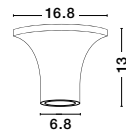

White Gypsum  
GU10 1x50 Watt 230 Volt  
IP20 Bulb Excluded  
D1: 16.8 D2: 6.8 H: 13 cm

**ORAZIO | 51854001**

White Gypsum  
GU10 1x50 Watt 230 Volt  
IP20 Bulb Excluded  
D: 7 H: 17 cm

**ORAZIO | 61853601**