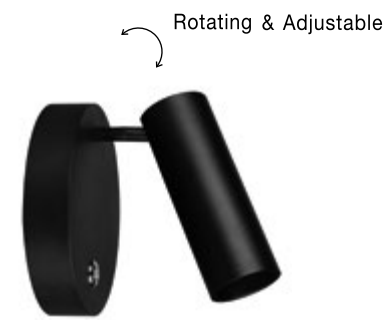

Rotating

Rotating

**ODIN | 910161**

Sandy White Aluminium  
Adjustable  
LED 5 Watt 230 Volt  
247Lm 3000K IP20  
D: 14 W: 7 H: 14 cm

**ODIN | 910162**

Sandy Black Aluminium  
Adjustable  
LED 5 Watt 230 Volt  
247Lm 3000K IP20  
D: 14 W: 7 H: 14 cm