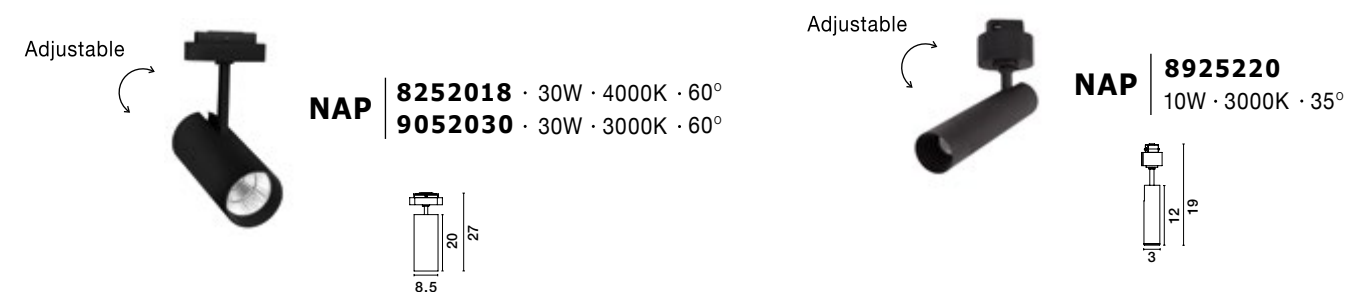

Photo	Code	Material	Watt	Volt	LED Chip	Dimension (cm)	Lumen	CRI	Beam Angle	Kelvin	Protection	Adj.	Driver Included	Dim.	Class
	8252010	Sandy Black Aluminium	10W	DC24V	Cree	D:3 H1:20 H2:150	800Lm	>80	45°	4000K	IP20	X	X	X	III
	8252030	Sandy Black Aluminium	10W	DC24V	Cree	D:3 H1:20 H2:150	720Lm	>80	45°	3000K	IP20	X	X	X	III
	9025201	Sandy Black Aluminium	15W	DC24V	Cree	D:3 H1:22 H2:150	730Lm	>80	120°	3000K	IP20	X	X	X	III
	9012676	Satin Brass Aluminium	10W	DC24V	Cree	D:3 H1:20 H2:150	720Lm	>80	45°	3000K	IP20	X	X	X	III
	9012662	Satin Brass Aluminium	15W	DC24V	Cree	D:3 H1:22 H2:150	730Lm	>80	120°	3000K	IP20	X	X	X	III
	8252031	Sandy Black Aluminium	10W	DC24V	Cree	D:3 H1:11 H2:42	720Lm	>80	30°	3000K	IP20	✓	X	X	III
	8252032	Sandy Black Aluminium	10W	DC24V	Cree	D:3 H1:11 H2:62	720Lm	>80	30°	3000K	IP20	✓	X	X	III