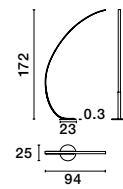

PREMIUM - 9396060

Dimmable

Sandy Black Aluminium
& Acrylic

LED 30 Watt 230 Volt

1580Lm 3000K IP20

L: 26 W: 94 H: 172 cm