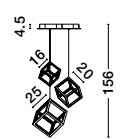

Gold Aluminium
& Silicone
LED 110 Watt 230 Volt
8250Lm 3000K IP20
L: 56 W: 48.5 H: 156 cm