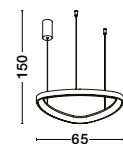

Sandy Black Aluminium
& Acrylic
LED 48 Watt 230 Volt
2400Lm 3000K IP20
D: 65 H: 150 cm