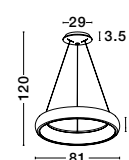

Dimmable

Sandy Black Aluminium & Acrylic
LED 50 Watt 230 Volt
2500Lm 3000K IP20
D: 61 H: 6 H2: 120 cm

ALBI - 8105604 D

Dimmable

Sandy Black Aluminium & Acrylic
LED 80 Watt 230 Volt
4000Lm 3000K IP20
D: 81 H: 6 H2: 120 cm