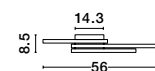

BILBAO - 8160161
White Aluminium & Acrylic
LED 42 Watt 230 Volt
2650Lm 3000K IP20
L: 56 W: 56 H: 8.5 cm