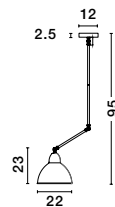

VIRGO - 9420851

Black & Brass Metal
LED E27 1x12 Watt 230 Volt
IP20 Bulb Excluded
D: 22 W: 95 cm