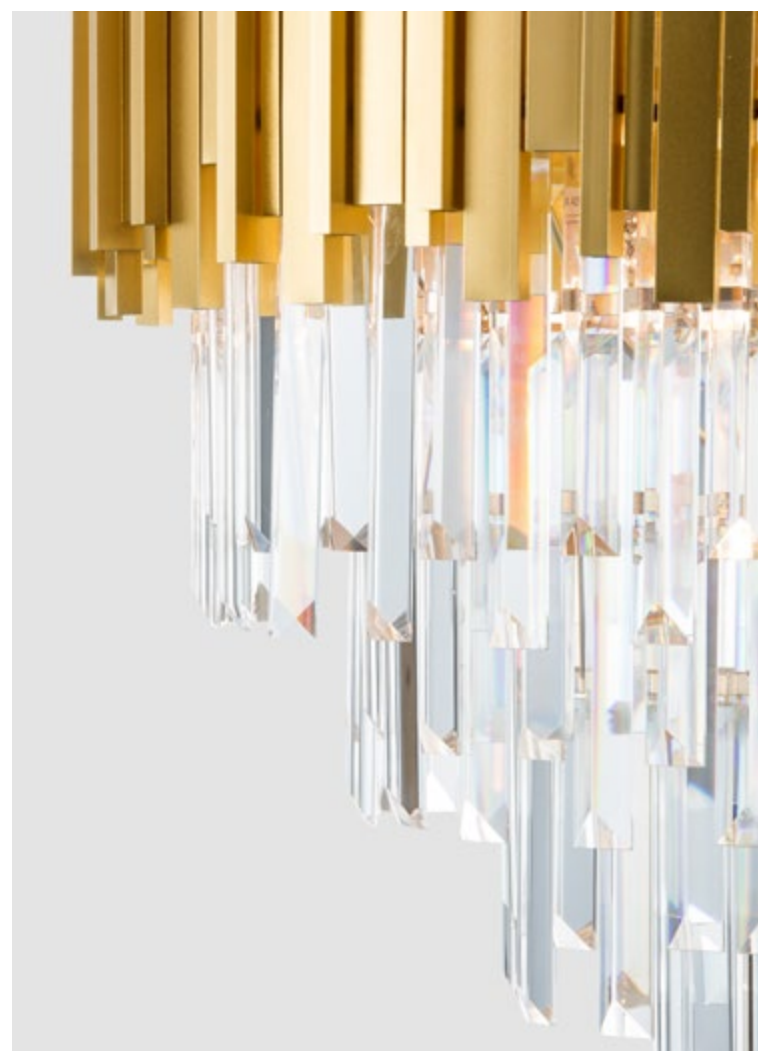

GRANE - 9181100

Gold Metal & Crystal
LED E14 4x5 Watt 230 Volt
IP20 Bulb Excluded
D: 40 W: 40 H₁: 43 H₂: 120 cm

GRANE - 9181200

Gold Metal & Crystal
LED E14 8x5 Watt 230 Volt
IP20 Bulb Excluded
D: 55 W: 55 H₁: 60 H₂: 120 cm