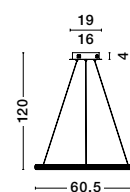

Adjustable

NAGER - 9481092

Dimmable
Sandy Black Aluminium
& Acrylic
LED 45 Watt 230 Volt
2737Lm 3000K IP20
D1: 67 D2: 47.5 H: 120 cm

Adjustable

NAGER - 9481093

Dimmable
Sandy Black Aluminium
& Acrylic
LED 62 Watt 230 Volt
3586Lm 3000K IP20
D1: 78 D2: 60 D3: 41.5 H: 120 cm