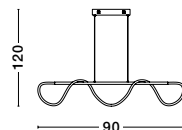

ZIMBA - 9862872
Dimmable

Gold Brass Metal
White Glossy Glass
LED 28 Watt 230 Volt
Lm 3000K IP20
D: 30 H: 69 H_z: 120 cm

TIRIAC - 9548103

Dimmable

Gold Aluminium & Acrylic
LED 29 Watt 230 Volt
3145Lm 3000K IP20
L: 90 W: 20 H: 120 cm