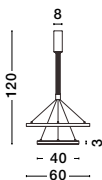

EMPATIA - 9172860

Dimmable

Brass Gold Aluminium
& Acrylic
LED 60 Watt 230 Volt
4200Lm 3000K IP20
D: 60 D₂: 40 H: 120 cm