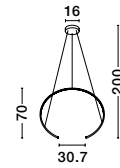

TORRENTE - 9392012

Dimmable

Sandy Black Aluminium & Acrylic
Adjustable
LED 93 Watt 230 Volt
3422Lm 3000K IP20
D: 80 W: 80 H: 120 cm

BREDA - 9010021

Sandy White Aluminium
& Acrylic
LED 30 Watt 220 Volt
1480Lm 3000K IP20
D: 70 H: 200 cm