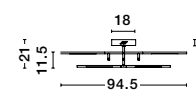

RACCIO - 9180761

Dimmable

Black Metal & Acrylic
LED 30 Watt 230 Volt
2100Lm 3000K IP20
L: 84 W: 77 H: 25.5 cm

RACCIO - 9180714

Dimmable

Black Metal & Acrylic
LED 48 Watt 230 Volt
3360Lm 3000K IP20
L: 94.5 W: 94.5 H: 21 cm