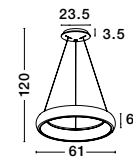

ALBI - 8105601 D

Dimmable

Sandy White Aluminium & Acrylic
LED 50 Watt 230 Volt
2500Lm 3000K IP20
D: 61 H: 120 cm