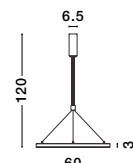

EMPATIA - 9172860

Dimmable

Brass Gold Aluminium
& Acrylic
LED 60 Watt 230 Volt
4200Lm 3000K IP20
D: 60 D₂: 40 H: 120 cm

EMPATIA - 9172835

Dimmable

Gold Brass Aluminium
& Acrylic
LED 35 Watt 230 Volt
2450Lm 3000K IP20
D: 60 H: 120 cm