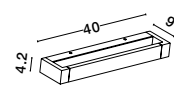

LINE . 9117312

Sandy White Aluminium
& Acrylic
LED 12 Watt 230 Volt
Lm 3000K IP20
L: 40 W: 9 H: 4.2 cm