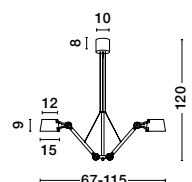

VESPER . 9146706

Black Aluminium
& Steel
LED E27 6x12 Watt 230 Volt
Bulb Excluded IP20
D: 67-115 H: 120 cm