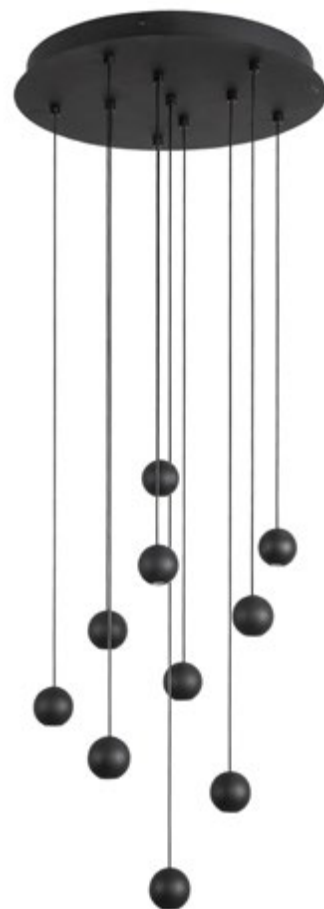

NOCCI - 9303941

Black Aluminium
Black Fabric Wire
LED 3x4.5 Watt 230 Volt
660Lm 3000K IP20
L: 320 H: 128 H₂: 112 cm

NOCCI - 9103212

Black Aluminium
Black Fabric Wire
LED 4.5 Watt 230 Volt
220Lm 3000K IP20
D: 5 H: 158 cm

NOCCI - 9303952

Black Aluminium
Black Fabric Wire
LED 10x4.5 Watt 230 Volt
1860Lm 3000K IP20
D: 40.5 H:150 cm

NOCCI - 9103211

White Aluminium
White Fabric Wire
LED 4.5 Watt 230 Volt
220Lm 3000K IP20
D: 5 H: 158 cm