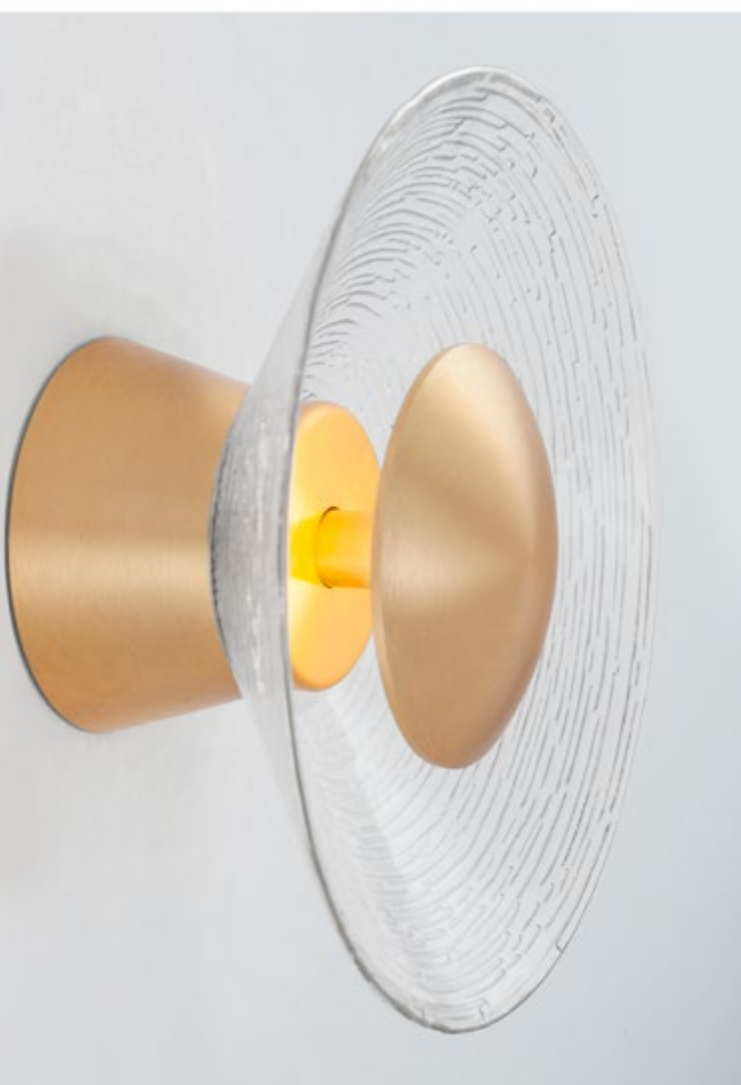

ESIL - 9118528

Clear Glass
Brass Gold Aluminium
LED 8 Watt 230 Volt
536Lm 3000K IP20
D: 20 W: 11.2 H: 20 cm