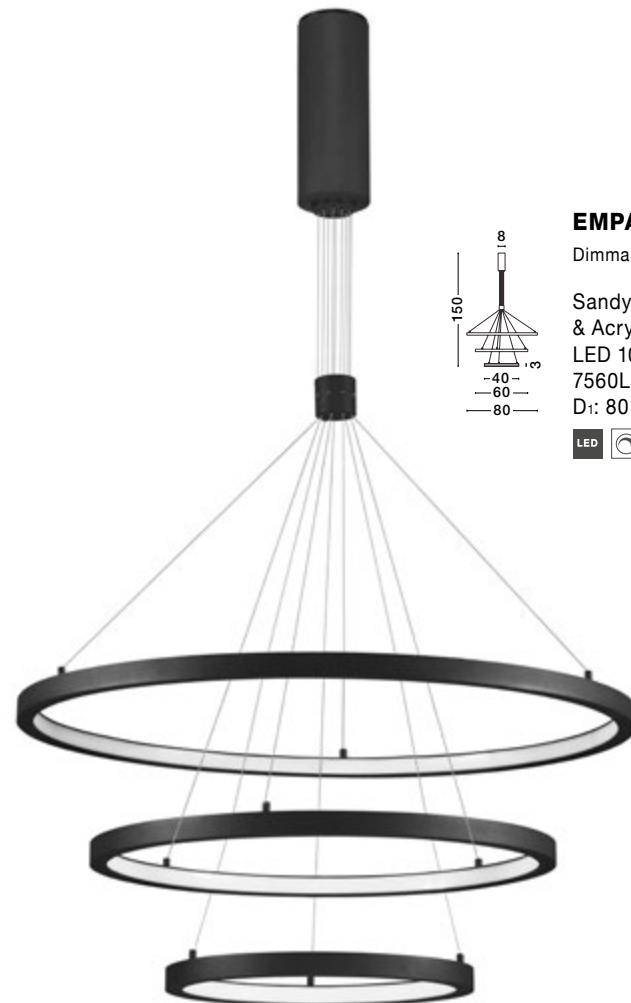

EMPATIA - 9173108

Dimmable
Sandy Black Aluminium & Acrylic
LED 108 Watt 230 Volt
7560Lm 3000K IP20
D: 80 D₂: 60 D₃: 40 H: 150 cm