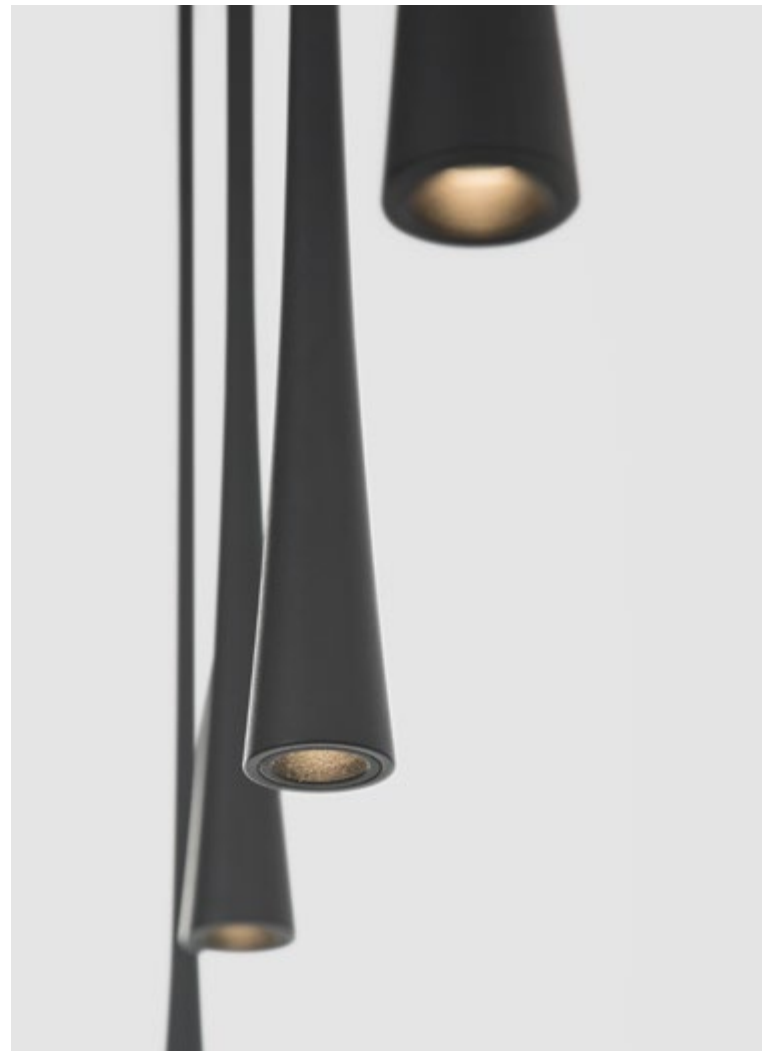

GOCCIO - 9504001

Black Aluminium & Steel
Black Fabric Wire
LED 5x7 Watt 230 Volt
1065Lm 3000K IP20
L: 110 W: 4.5 H: 60 Hz: 160 cm