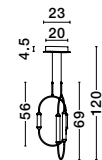

Gold Brass Metal
White Glossy Glass
LED 54 Watt 230 Volt
Lm 3000K IP20
L: 60 W: 60 H: 70 H_z: 120 cm

ZIMBA - 9862872
Dimmable