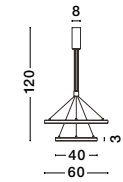

EMPATIA - 9175108

Dimmable

Brass Gold Aluminium
& Acrylic
LED 108 Watt 230 Volt
7560Lm 3000K IP20
D: 80 D₂: 60 D₃: 40 H: 150 cm

EMPATIA - 9172635

Dimmable
Sandy Black Aluminium & Acrylic
LED 35 Watt 230 Volt
2450Lm 3000K IP20
D: 60 H: 120 cm