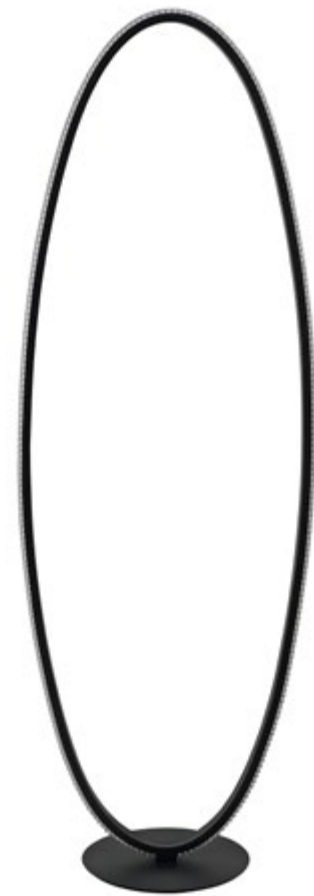

NAGER - 9481095

Sandy Black Aluminium
& Acrylic
LED 11 Watt 230 Volt
536Lm 3000K IP20
D: 29 W: 25 H: 30 cm

NAGER - 9481096

Sandy Black Aluminium
& Acrylic
LED 35 Watt 230 Volt
1873Lm 3000K IP20
L: 41 W: 25 H: 125 cm