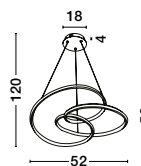

MENTON . 9147113

Dimmable

Sandy Coffee Aluminium
& Acrylic
LED 43 Watt 230 Volt
3013Lm 3000K IP20
D: 52 H: 120 cm