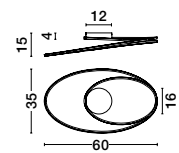

VIARREGIO - 9500710

Matt Black Aluminium & Acrylic
LED 28 Watt 230 Volt
1950Lm 3000K IP20
D: 60 W: 35 H: 15 cm