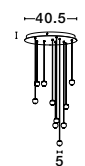

NOCCI - 9303952

Black Aluminium
Black Fabric Wire
LED 10x4.5 Watt 230 Volt
1860Lm 3000K IP20
D: 40.5 H:150 cm