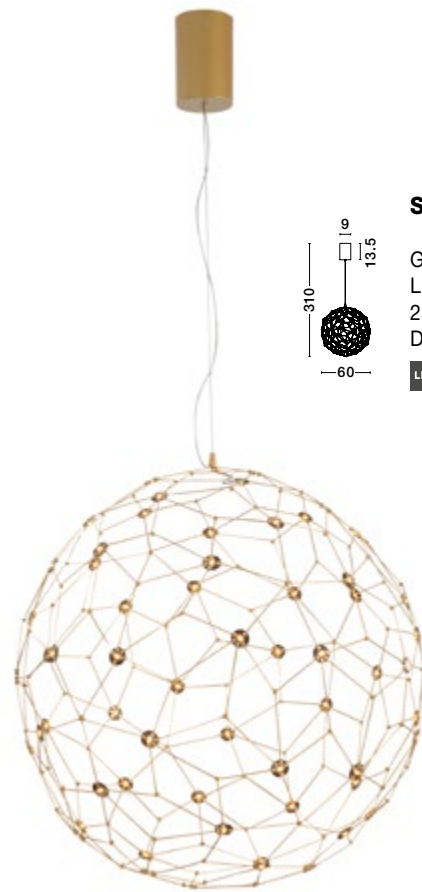

SOLE - 9186001
 Gold Metal
 LED 21.6 Watt 230 Volt
 2520Lm 3000K IP20
 D: 60 H: 310 cm

LED WARM WHITE A++-A DRIVER INCL.

SOLE - 9288080
 Gold Metal
 LED 21.6 Watt 230 Volt
 2520Lm 3000K IP20
 D: 80 H: 330 cm