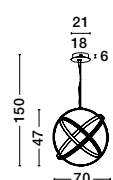

PERTONE . 9365013
Dimmable

Black Purple Aluminium & Acrylic
Adjustable
LED 63 Watt 230 Volt
3043Lm 3000K IP20
D: 70 H: 150 cm