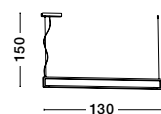

LINE - 9117338

Sandy White Aluminium
& Acrylic
Rotating
LED 38 Watt 230 Volt
1460Lm 3000K IP20
L: 130 W: 4.2 H: 150 cm