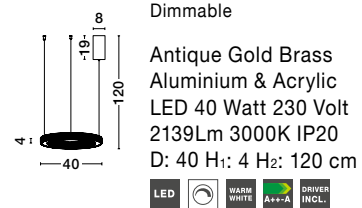

PRESTON - 9285110

Dimmable

Antique Gold Brass
Aluminium & Acrylic
LED 60 Watt 230 Volt
4030Lm 3000K IP20
D: 110 H: 4 Hz: 120 cm

FIORE . 9285410
Dimmable

Antique Gold Brass
Aluminium & Acrylic
LED 40 Watt 230 Volt
2139Lm 3000K IP20
D: 40 H: 4 H₂: 120 cm

FIORE . 9285610
Dimmable

Antique Gold Brass
Aluminium & Acrylic
LED 60 Watt 230 Volt
3530Lm 3000K IP20
D: 60 H: 4 H₂: 120 cm

FIORE . 9285810
Dimmable

Antique Gold Brass
Aluminium & Acrylic
LED 80 Watt 230 Volt
4452Lm 3000K IP20
D: 80 H: 4 H₂: 120 cm