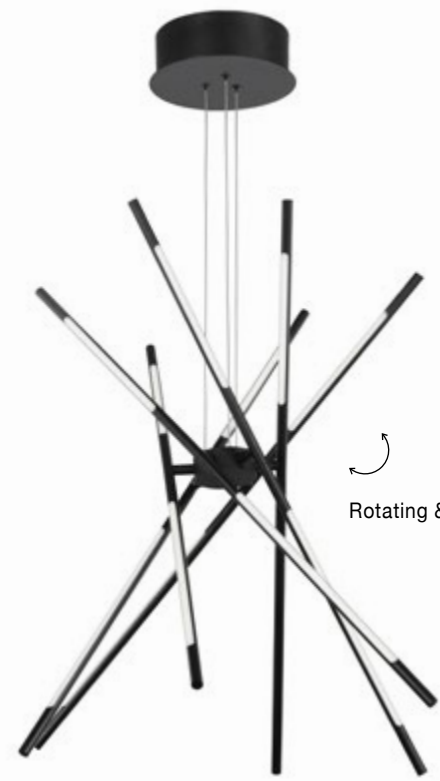

Rotating & Adjustable

RACCIO - 9180725

Brass Gold Metal & Acrylic
LED 6.8 Watt 230 Volt
280Lm 3000K IP20
L: 36.5 W: 12 H: 40 cm

Rotating & Adjustable

RACCIO - 9180726

Brass Gold Metal & Acrylic
LED 17.3 Watt 230 Volt
1211Lm 3000K IP20
L: 18 H: 140 cm