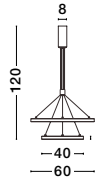

EMPATIA - 9172735

Dimmable
Sandy White Aluminium & Acrylic
LED 35 Watt 230 Volt
2450Lm 3000K IP20
D: 60 H: 120 cm

EMPATIA - 9172760

Dimmable
Sandy White Aluminium & Acrylic
LED 60 Watt 230 Volt
4200Lm 3000K IP20
D: 60 D₂: 40 H: 120 cm