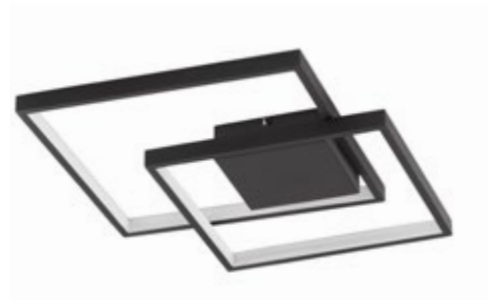

PORTO - 9364035

Dimmable

Sandy Black Steel Aluminium
& Acrylic
LED 30 Watt 230 Volt
2030Lm 3000K IP20
L: 42.5 W: 42.5 H: 6 cm