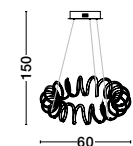

ZINIA • 9817461

Sandy Black Aluminium & Silicone
LED 45 Watt 230 Volt
3375Lm 3000K IP20
D: 60 H: 150 cm