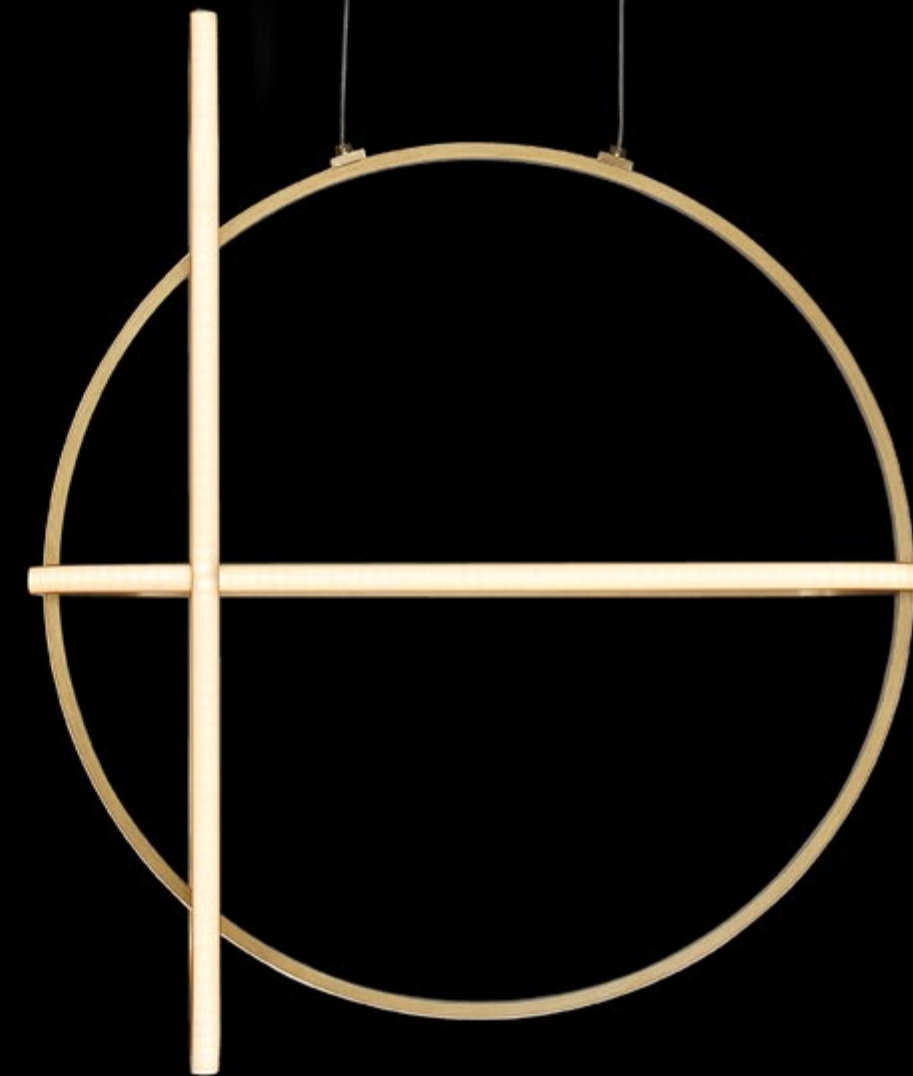

Adjustable

ARTE - 9110352

Dimmable

Gold Aluminium
& Acrylic

LED 50 Watt 230 Volt
3500Lm 3000K IP20

L: 64 W: 44 H1: 25.8 H2: 120 cm

ARTE - 9114862

Dimmable

Gold Aluminium
& Acrylic

LED 48.6 Watt 230 Volt
3360Lm 3000K IP20

D: 52 W: 16 H1: 61 H2: 120 cm

ARTE - 9113122

Dimmable

Gold Aluminium
& Acrylic

LED 31.2 Watt 230 Volt
2142Lm 3000K IP20

L: 90 H1: 13 H2: 120 cm

ARTE - 9113842

Dimmable

Gold Aluminium
& Acrylic

LED 38.4 Watt 230 Volt
2604Lm 3000K IP20

L: 66 W: 53 H: 18 cm