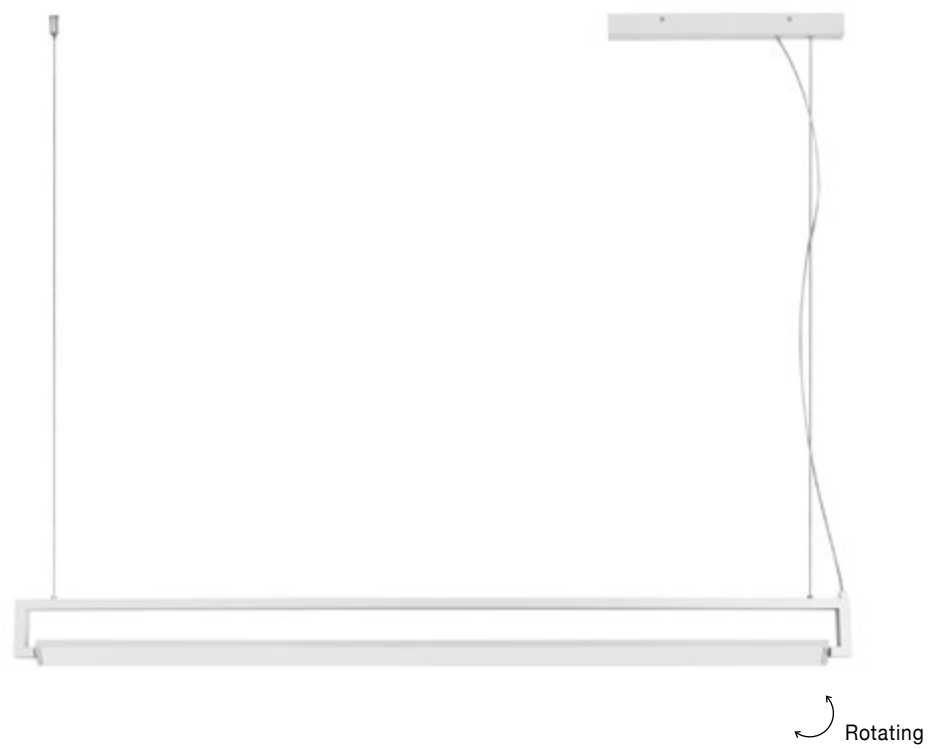

NAGER - 9481095

Sandy Black Aluminium
& Acrylic
LED 11 Watt 230 Volt
536Lm 3000K IP20
D: 29 W: 25 H: 30 cm

NAGER - 9481096

Sandy Black Aluminium
& Acrylic
LED 35 Watt 230 Volt
1873Lm 3000K IP20
L: 41 W: 25 H: 125 cm