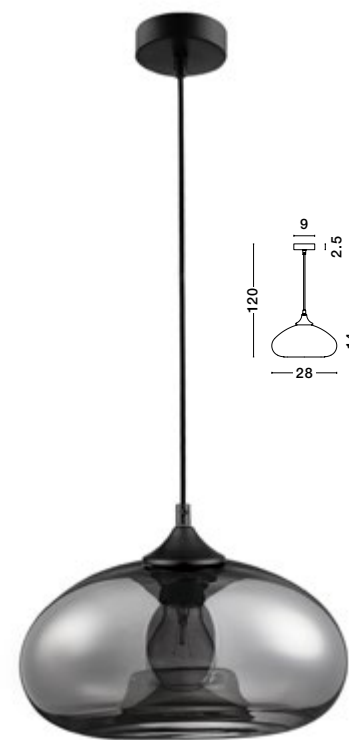

BULB EXCL. A++-A

VEIRO - 9724141

Chrome Glass
 Black Metal
 Black Fabric Wire
 LED E27 1x12 Watt 230 Volt
 IP20 Bulb Excluded
 D: 30 H: 22 H₂: 120 cm

BULB EXCL. A++-A

SAVAZ - 9726482

Chrome Glass
 Black Metal
 Black Fabric Wire
 LED E27 1x12 Watt 230 Volt
 IP20 Bulb Excluded
 D: 28 H1: 14 H2: 120 cm