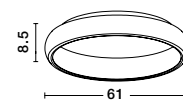

ALBI - 8105612

Dimmable

Brown Aluminium & Acrylic
LED 50 Watt 230 Volt
2750Lm 3000K IP20
D: 61 H: 8.5 cm