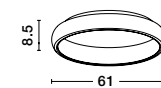

ALBI - 8105617

Dimmable

Sandy Gray Aluminium
& Acrylic
LED 50 Watt 230 Volt
3250Lm 3000K IP20
D: 61 H: 8.5 cm