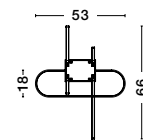

ARTE - 9113842

Dimmable

Gold Aluminium
& Acrylic

LED 38.4 Watt 230 Volt
2604Lm 3000K IP20

L: 66 W: 53 H: 18 cm