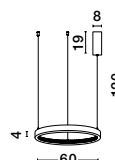

PRESTON - 9285601

Dimmable

Antique Gold Brass
Aluminium & Acrylic
LED 37 Watt 230 Volt
2264Lm 3000K IP20
D: 60 H: 4 Hz: 120 cm