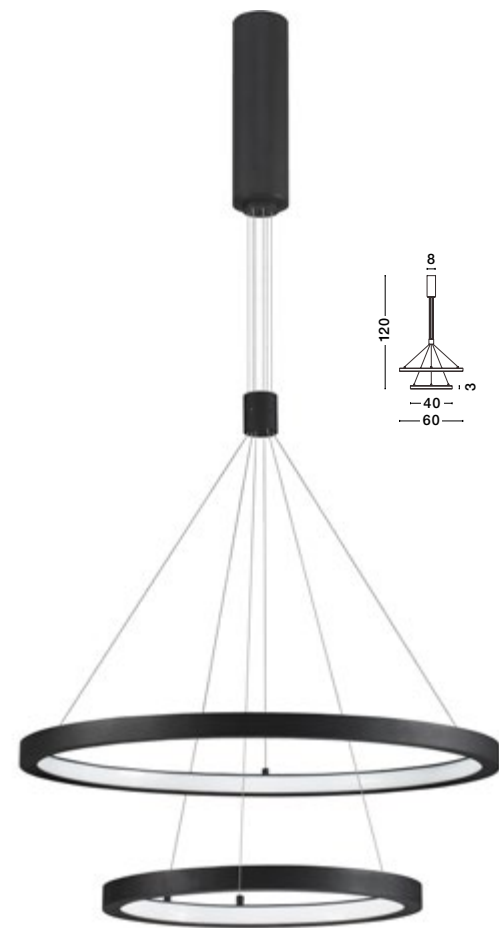

EMPATIA - 9175108

Dimmable

Brass Gold Aluminium
& Acrylic
LED 108 Watt 230 Volt
7560Lm 3000K IP20
D: 80 D₂: 60 D₃: 40 H: 150 cm

EMPATIA - 9172635

Dimmable
Sandy Black Aluminium & Acrylic
LED 35 Watt 230 Volt
2450Lm 3000K IP20
D: 60 H: 120 cm