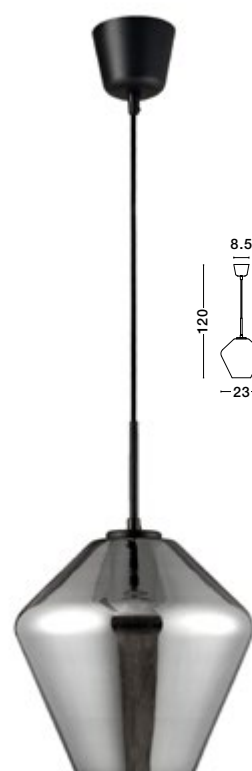

VEIRO - 9724101

Chrome Glass
 Black Metal
 Black Fabric Wire
 LED E27 1x12 Watt 230 Volt
 IP20 Bulb Excluded
 D: 17 H: 28.5 H₂: 120 cm

BULB EXCL. A++-A

VEIRO - 9724102

Chrome Glass
 Black Metal
 Black Fabric Wire
 LED E27 1x12 Watt 230 Volt
 IP20 Bulb Excluded
 D: 23 H: 22 H₂: 120 cm