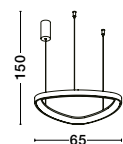

Sandy White Aluminium
& Acrylic
LED 48 Watt 230 Volt
2400Lm 3000K IP20
D: 65 H: 150 cm