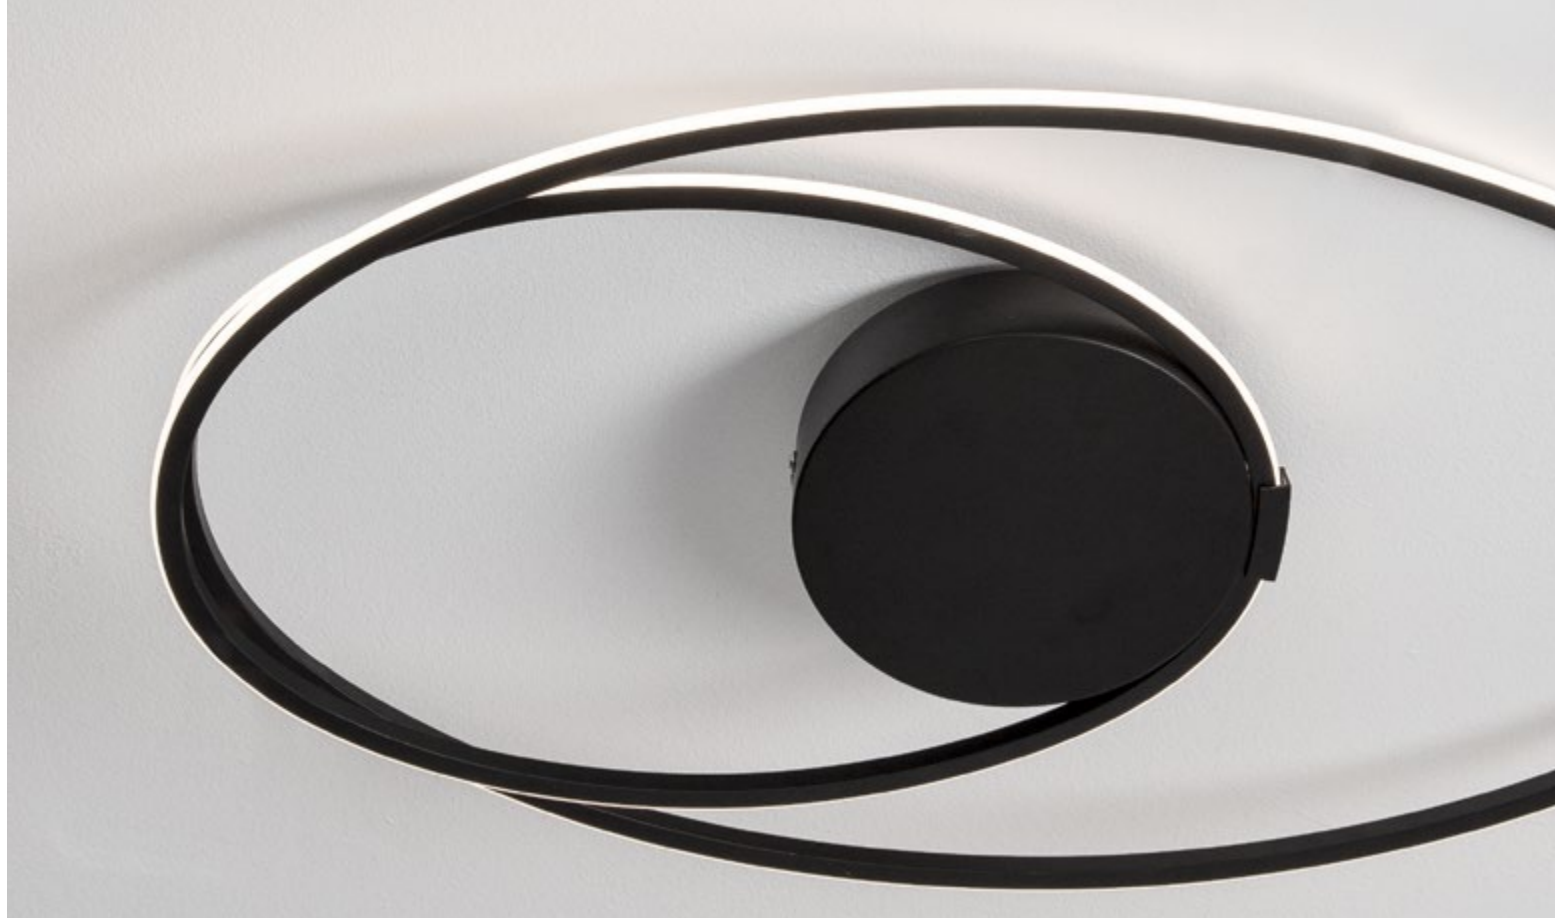

VIARREGIO - 9500710

Matt Black Aluminium & Acrylic
LED 28 Watt 230 Volt
1950Lm 3000K IP20
D: 60 W: 35 H: 15 cm

VIARREGIO - 8101204

White Aluminium & Acrylic
LED 28 Watt 230 Volt
1950Lm 3000K IP20
L: 60 W: 35 H: 15 cm