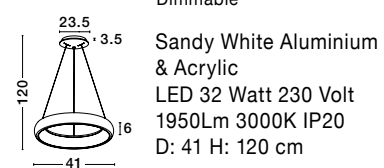

ALBI - 8105618

Dimmable

Sandy White Aluminium & Acrylic
LED 32 Watt 230 Volt
1950Lm 3000K IP20
D: 41 H: 120 cm