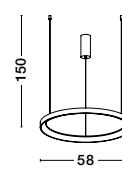

PERTINO - 9853681

Dimmable

Sandy White Aluminium
& Acrylic
LED 38 Watt 230 Volt
2280Lm 3000K IP20
D: 48 H: 150 cm

PERTINO - 9853683

Dimmable

Sandy White Aluminium
& Acrylic
LED 48 Watt 230 Volt
2880Lm 3000K IP20
D: 58 H: 150 cm