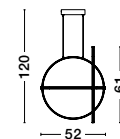

ARTE - 9110351
Dimmable
Matt Black Aluminium & Acrylic
LED 50 Watt 230 Volt
3500Lm 3000K IP20
L: 64 W: 44 H1: 25.8 H2: 120 cm

ARTE - 9114861
Dimmable
Matt Black Aluminium & Acrylic
LED 48.6 Watt 230 Volt
3360Lm 3000K IP20
D: 52 W: 16 H1: 61 H2: 120 cm