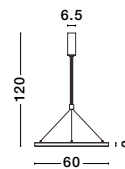

EMPATIA - 9172660

Dimmable
Sandy Black Aluminium & Acrylic
LED 60 Watt 230 Volt
4200Lm 3000K IP20
D: 60 D₂: 40 H: 120 cm

EMPATIA - 9173108

Dimmable
Sandy Black Aluminium & Acrylic
LED 108 Watt 230 Volt
7560Lm 3000K IP20
D: 80 D₂: 60 D₃: 40 H: 150 cm