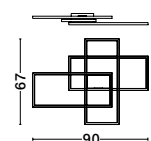

BILBAO - 9508431

Dimmable

Matt Black Aluminium
& Acrylic
LED 55 Watt 230 Volt
3550Lm 3000K IP20
L: 90 W: 67 H: 9 cm