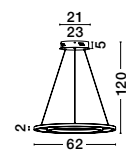

GALAXY - 9180302

Dimmable

Chrome Aluminium
White Metal & Acrylic
LED 47.5 Watt 230 Volt
2280Lm 3000K IP20
D: 62 H: 120 cm