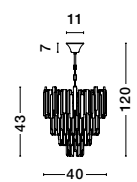

GRANE - 9181100

Gold Metal & Crystal
LED E14 4x5 Watt 230 Volt
IP20 Bulb Excluded
D: 40 W: 40 H₁: 43 H₂: 120 cm