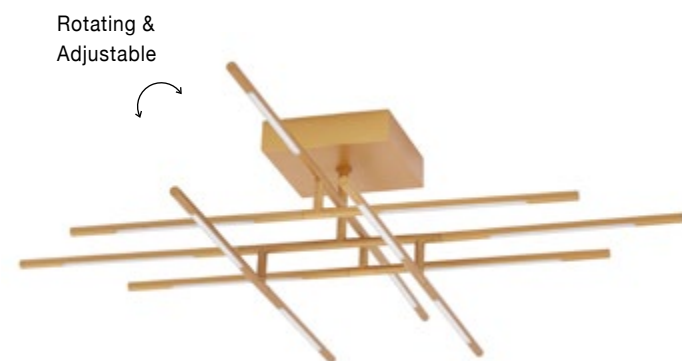

Rotating & Adjustable

RACCIO - 9180762

Dimmable

Brass Gold Metal & Acrylic
LED 30 Watt 230 Volt
2100Lm 3000K IP20
L: 84 W: 77 H: 25.5 cm

Rotating & Adjustable

RACCIO - 9180713

Dimmable

Brass Gold Metal & Acrylic
LED 48 Watt 230 Volt
3360Lm 3000K IP20
L: 94.5 W: 94.5 H: 21 cm