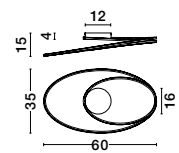

VIARREGIO - 8101204

White Aluminium & Acrylic
LED 28 Watt 230 Volt
1950Lm 3000K IP20
L: 60 W: 35 H: 15 cm