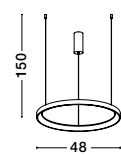

PERTINO - 9853681

Dimmable

Sandy White Aluminium
& Acrylic
LED 38 Watt 230 Volt
2280Lm 3000K IP20
D: 48 H: 150 cm