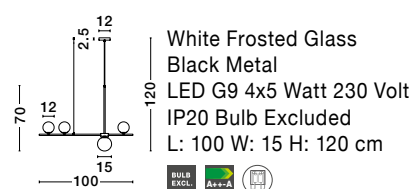

L: 35 W: 20 H: 37.6 H₂: 120 cm

IMPERO - 9100441

White Frosted Glass
Black Metal
LED G9 4x5 Watt 230 Volt
IP20 Bulb Excluded
L: 100 W: 15 H: 120 cm

IMPERO - 9190421

White Frosted Glass
Black Metal
LED E14 2x5 Watt 230 Volt
IP20 Bulb Excluded
L: 35 W: 19 H: 33 cm