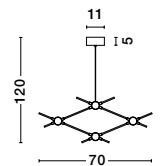

ATOMO - 9180674

Gold Metal & Acrylic
LED 4 x 2.4 Watt 230 Volt
672Lm 3000K IP20
L: 70 W: 6 H: 120 cm