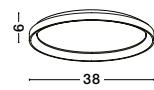

ALBI - 8105612

Dimmable

Brown Aluminium & Acrylic
LED 50 Watt 230 Volt
2750Lm 3000K IP20
D: 61 H: 8.5 cm

PERTINO . 9853672
Dimmable

Sandy Black Aluminium
& Acrylic
LED 30 Watt 230 Volt
1800Lm 3000K IP20
D: 38 H: 6 cm