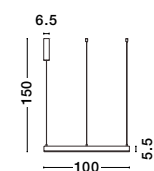

MOTIF - 9190648

Dimmable

Brass Gold Aluminium
& Acrylic
LED 48 Watt 230 Volt
3360Lm 3000K IP20
D: 80 H: 120 cm

MOTIF - 9190655

Dimmable

Brass Gold Aluminium
& Acrylic
LED 55 Watt 230 Volt
3800Lm 3000K IP20
D: 100 H: 150 cm