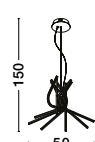

NORINE - 9100282

Dimmable