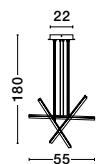

CORNICE - 9421751

Sandy Black Aluminium
& Acrylic
LED 18 Watt 230 Volt
1080Lm 3000K IP20
L: 21 W: 6 H: 25 cm

EBEN • 9010033

Sandy Black Aluminium
& Acrylic
LED 40 Watt 230 Volt
2890Lm 3000K IP20
L: 55 W: 55 H: 180 cm