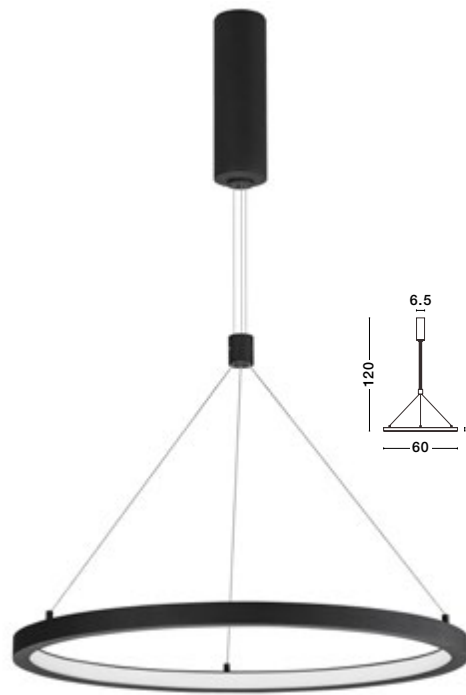

EMPATIA - 9172635

Dimmable
Sandy Black Aluminium & Acrylic
LED 35 Watt 230 Volt
2450Lm 3000K IP20
D: 60 H: 120 cm

EMPATIA - 9172660

Dimmable
Sandy Black Aluminium & Acrylic
LED 60 Watt 230 Volt
4200Lm 3000K IP20
D: 60 D₂: 40 H: 120 cm

EMPATIA - 9173108

Dimmable
Sandy Black Aluminium & Acrylic
LED 108 Watt 230 Volt
7560Lm 3000K IP20
D: 80 D₂: 60 D₃: 40 H: 150 cm