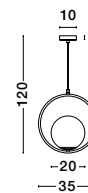

L: 35 W: 20 H: 37.6 H₂: 120 cm

IMPERO - 9100441

White Frosted Glass
Black Metal
LED G9 4x5 Watt 230 Volt
IP20 Bulb Excluded
L: 100 W: 15 H: 120 cm

IMPERO - 9190421

White Frosted Glass
Black Metal
LED E14 2x5 Watt 230 Volt
IP20 Bulb Excluded
L: 35 W: 19 H: 33 cm