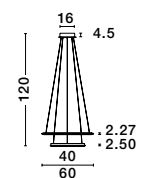

Adjustable

NETUNO - 9312837
Dimmable

Chrome Aluminium & Crystal
Adjustable
LED 36 Watt 230 Volt
1980Lm 3000K IP20
D1: 60 D2: 40 H: 120 cm

Adjustable

NETUNO - 9312838
Dimmable

Chrome Aluminium & Crystal
Adjustable
LED 50 Watt 230 Volt
2570Lm 3000K IP20
D1: 80 D2: 60 H: 120 cm