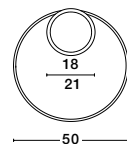

Sandy White Aluminium
& Acrylic
LED 32 Watt 230 Volt
2320Lm 3000K IP20
D: 50 H: 5 cm