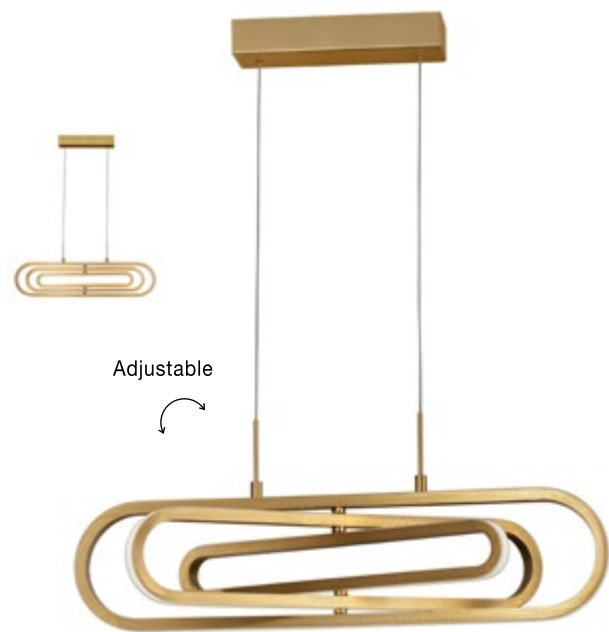

Adjustable

ARTE - 9110352

Dimmable

Gold Aluminium
& Acrylic

LED 50 Watt 230 Volt
3500Lm 3000K IP20

L: 64 W: 44 H1: 25.8 H2: 120 cm