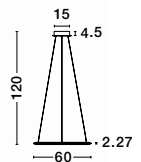

NETUNO - 9364039
Dimmable

Chrome Aluminium
Crystal
LED 32 Watt 230 Volt
1580Lm 3000K IP20
D: 60 H: 120 cm