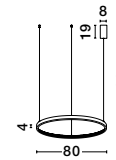

PRESTON - 9285801

Dimmable

Antique Gold Brass
Aluminium & Acrylic
LED 50 Watt 230 Volt
2727Lm 3000K IP20
D: 80 H: 4 Hz: 120 cm