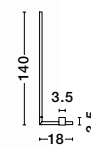

RACCIO - 9180724

Black Metal & Acrylic
LED 6.8 Watt 230 Volt
280Lm 3000K IP20
L: 36.5 W: 12 H: 40 cm

Rotating & Adjustable

RACCIO - 9180727

Black Metal & Acrylic
LED 17.3 Watt 230 Volt
1211Lm 3000K IP20
L: 18 H: 140 cm