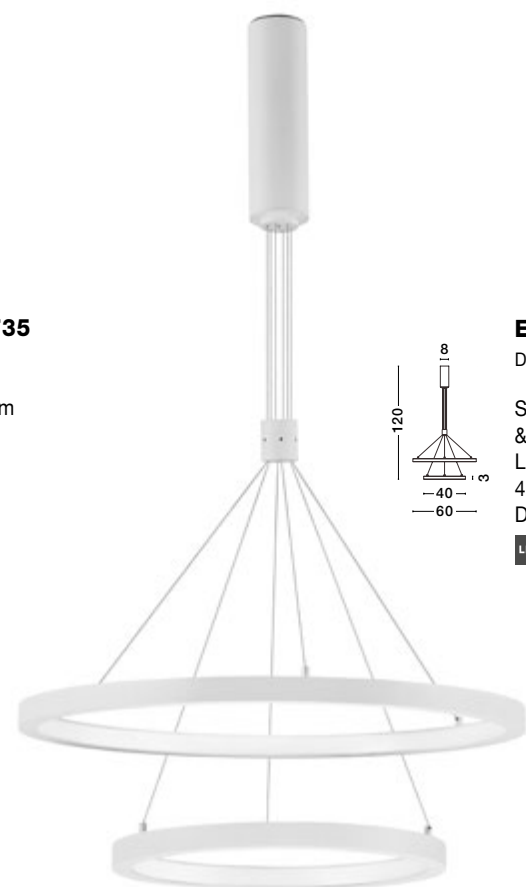

EMPATIA - 9172735

Dimmable
Sandy White Aluminium & Acrylic
LED 35 Watt 230 Volt
2450Lm 3000K IP20
D: 60 H: 120 cm

EMPATIA - 9172760

Dimmable
Sandy White Aluminium & Acrylic
LED 60 Watt 230 Volt
4200Lm 3000K IP20
D: 60 D₂: 40 H: 120 cm