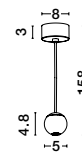

NOCCI - 9103211

White Aluminium
White Fabric Wire
LED 4.5 Watt 230 Volt
220Lm 3000K IP20
D: 5 H: 158 cm