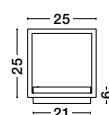

CORNICE - 9421751

Sandy Black Aluminium
& Acrylic
LED 18 Watt 230 Volt
1080Lm 3000K IP20
L: 21 W: 6 H: 25 cm