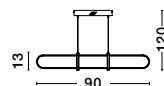

Gold Aluminium
& Acrylic

LED 48.6 Watt 230 Volt
3360Lm 3000K IP20

D: 52 W: 16 H1: 61 H2: 120 cm

ARTE - 9113122

Dimmable

Gold Aluminium
& Acrylic

LED 31.2 Watt 230 Volt
2142Lm 3000K IP20

L: 90 H1: 13 H2: 120 cm