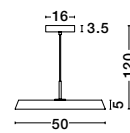

VETRO . 910621

Matt White Aluminium
& Acrylic
LED 41 Watt 230 Volt
2693Lm 3000K IP20
D: 50 H: 120 cm