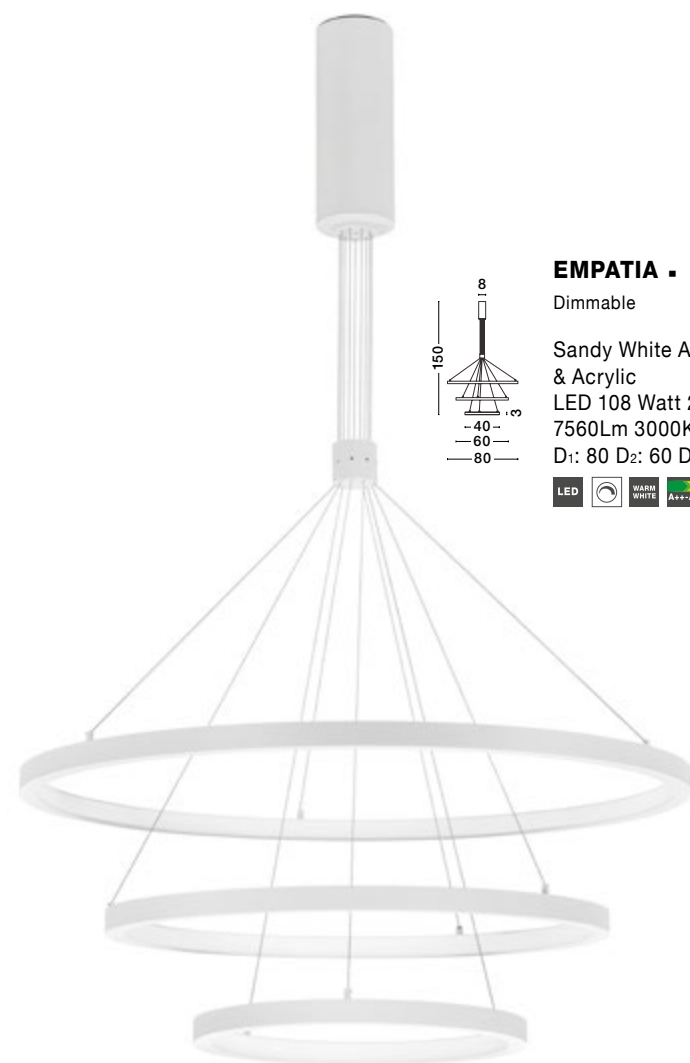

EMPATIA - 9174108

Dimmable
Sandy White Aluminium & Acrylic
LED 108 Watt 230 Volt
7560Lm 3000K IP20
D₁: 80 D₂: 60 D₃: 40 H: 150 cm