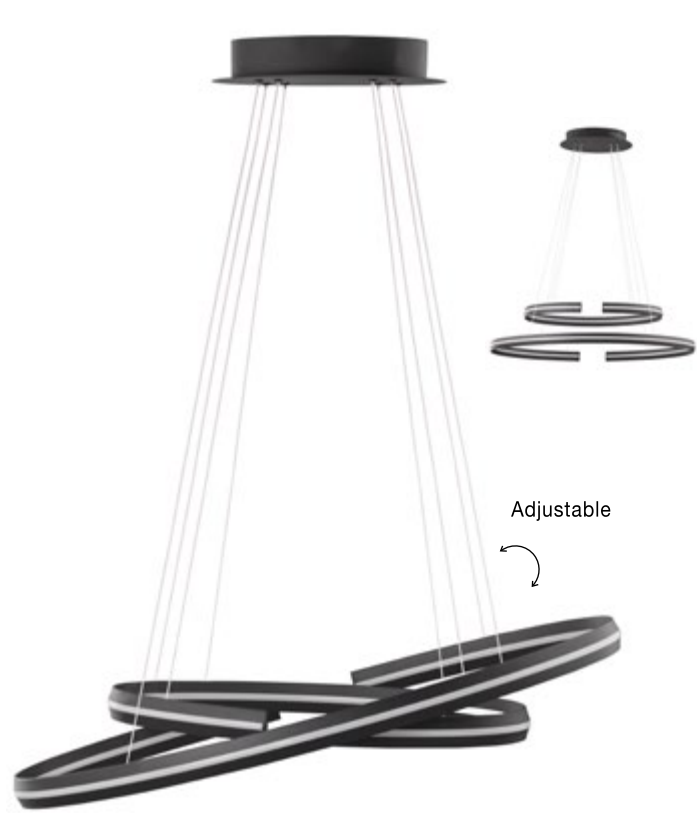

TORRENTE - 9392011

Dimmable

Sandy Black Aluminium & Acrylic
Adjustable
LED 55 Watt 230 Volt
2475Lm 3000K IP20
D: 80 W: 40 H: 120 cm