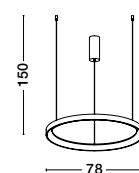

PERTINO - 9853685

Dimmable

Sandy White Aluminium
& Acrylic
LED 60 Watt 230 Volt
3600Lm 3000K IP20
D: 78 H: 150 cm