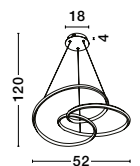

MENTON . 9147111

Dimmable

Sandy White Aluminium
& Acrylic
LED 43 Watt 230 Volt
3013Lm 3000K IP20
D: 52 H: 120 cm