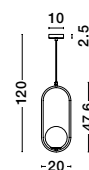

Opal Glass
Brass Gold Metal
LED G9 1x5 Watt 230 Volt
IP20 Bulb Excluded

L: 20 W: 15 H: 47.6 H₂: 120 cm

OBITAR . 9988171