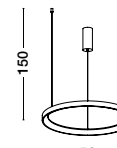

PERTINO - 9853684

Dimmable

Sandy Black Aluminium
& Acrylic
LED 48 Watt 230 Volt
2880Lm 3000K IP20
D: 58 H: 150 cm