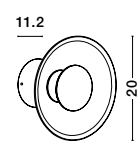

ESIL - 9118528

Clear Glass
Brass Gold Aluminium
LED 8 Watt 230 Volt
536Lm 3000K IP20
D: 20 W: 11.2 H: 20 cm