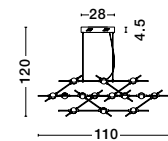

COURTEZ - 9818482

Bronze Aluminium & Acrylic
LED 30 Watt 230 Volt
2250Lm 3000K IP20
D: 40 H: 150 cm

COURTEZ - 9818481

Bronze Aluminium & Acrylic
LED 45 Watt 230 Volt
3375Lm 3000K IP20
D: 60 H: 150 cm

ATOMO - 9180614
Dimmable