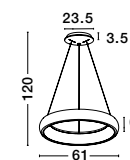

ALBI - 8105602 D

Dimmable

Sandy Black Aluminium & Acrylic
LED 50 Watt 230 Volt
2500Lm 3000K IP20
D: 61 H: 6 H2: 120 cm