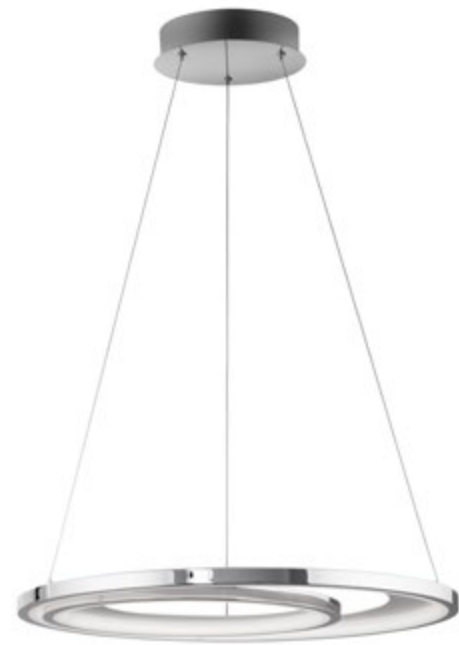

GALAXY - 9180302

Dimmable

Chrome Aluminium
White Metal & Acrylic
LED 47.5 Watt 230 Volt
2280Lm 3000K IP20
D: 62 H: 120 cm