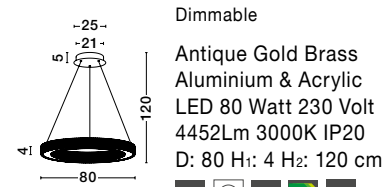

FIORE . 9285810
Dimmable

Antique Gold Brass
Aluminium & Acrylic
LED 80 Watt 230 Volt
4452Lm 3000K IP20
D: 80 H: 4 H₂: 120 cm