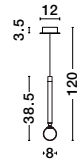

CAYO - 9157904

Opal Glass & Acrylic
Brass & Black Aluminium
LED 20 Watt 230 Volt
1000Lm 3000K IP20
L: 51 W: 20 H: 120 cm

CAYO - 9157910

Opal Glass & Acrylic
Brass & Black Aluminium
LED 50 Watt 230 Volt
2400Lm 3000K IP20
L: 72 W: 20 H: 120 cm