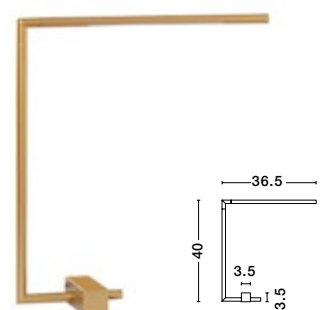

Rotating & Adjustable

RACCIO - 9180762

Dimmable

Brass Gold Metal & Acrylic
LED 30 Watt 230 Volt
2100Lm 3000K IP20
L: 84 W: 77 H: 25.5 cm

Rotating & Adjustable

RACCIO - 9180713

Dimmable

Brass Gold Metal & Acrylic
LED 48 Watt 230 Volt
3360Lm 3000K IP20
L: 94.5 W: 94.5 H: 21 cm