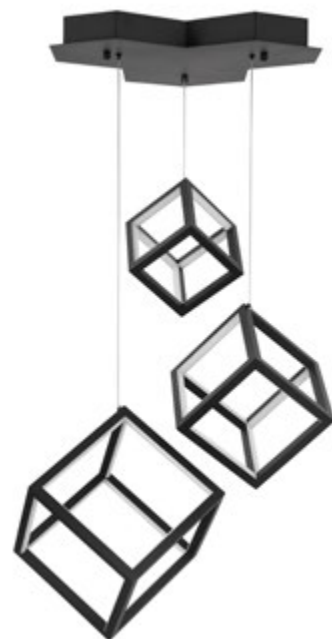

GABBIA - 9818242
Dimmable

Gold Aluminium
& Silicone
LED 110 Watt 230 Volt
8250Lm 3000K IP20
L: 64 W: 35.9 H: 41 cm

GABBIA - 9818251
Dimmable

Sandy Black
Aluminium & Silicone
LED 45 Watt 230 Volt
3375Lm 3000K IP20
L: 25 W: 25 H: 190 cm