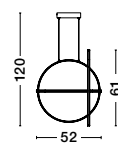

ARTE - 9114862

Dimmable

Gold Aluminium
& Acrylic

LED 48.6 Watt 230 Volt
3360Lm 3000K IP20

D: 52 W: 16 H1: 61 H2: 120 cm