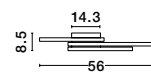

BILBAO - 950832

Matt Black Aluminium
& Acrylic
LED 42 Watt 230 Volt
2650Lm 3000K IP20
L: 56 W: 56 H: 8.5 cm

BILBAO - 950822

Matt Black Aluminium
& Acrylic
LED 25 Watt 230 Volt
1600Lm 3000K IP20
L: 46 W: 46 H: 6.5 cm