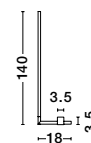

Rotating & Adjustable

RACCIO - 9180725

Brass Gold Metal & Acrylic
LED 6.8 Watt 230 Volt
280Lm 3000K IP20
L: 36.5 W: 12 H: 40 cm

Rotating & Adjustable

RACCIO - 9180726

Brass Gold Metal & Acrylic
LED 17.3 Watt 230 Volt
1211Lm 3000K IP20
L: 18 H: 140 cm