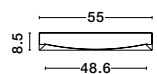

LUTON . 9818453

Sandy White Aluminium
Matt White Acrylic Diffuser
LED 47 Watt 230 Volt
3525Lm 3000K IP20
D: 55 H: 8.5 cm