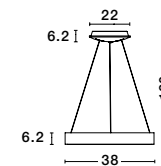

RANDO THIN - 9453432

Dimmable
Brushed Golden Aluminium
& Acrylic
LED 30 Watt 230 Volt
1950Lm 3000K IP20
D: 38 H: 120 cm