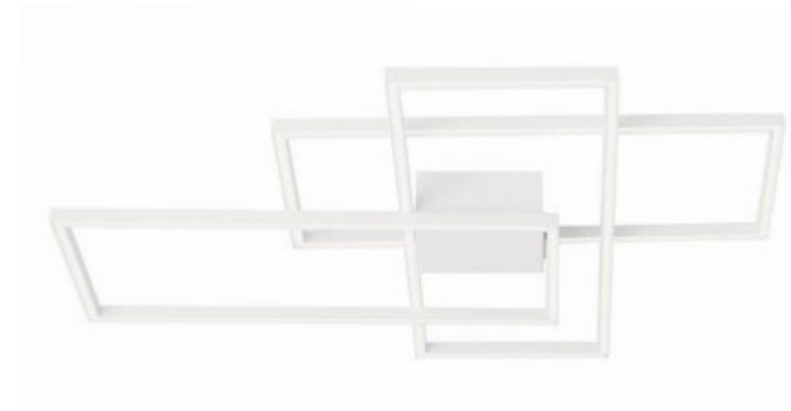

BILBAO - 9500821

Golden Leaf Aluminium
& Acrylic
LED 25 Watt 230 Volt
1600Lm 3000K IP20
L: 46 W: 46 H: 6.5 cm

BILBAO - 9508432

Dimmable

Golden Leaf Aluminium
& Acrylic
LED 55 Watt 230 Volt
3550Lm 3000K IP20
L: 90 W: 67 H: 9 cm