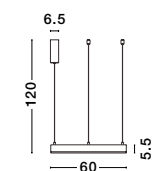

NORINE - 9100282

Dimmable

Sandy Black Aluminium
& Acrylic
LED 50 Watt 230 Volt
1450Lm 3000K IP20
L: 50 H: 150 cm

MOTIF - 9190640

Dimmable

Brass Gold Aluminium
& Acrylic
LED 40 Watt 230 Volt
2800Lm 3000K IP20
D: 60 H: 120 cm