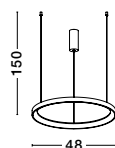

PERTINO - 9853685

Dimmable

Sandy White Aluminium
& Acrylic
LED 60 Watt 230 Volt
3600Lm 3000K IP20
D: 78 H: 150 cm

PERTINO - 9853682

Dimmable

Sandy Black Aluminium
& Acrylic
LED 38 Watt 230 Volt
2280Lm 3000K IP20
D: 48 H: 150 cm