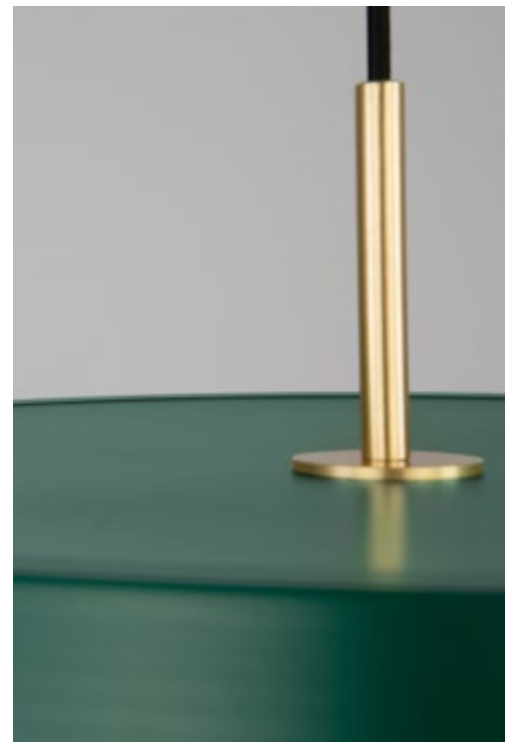

PERTONE . 9365012
Dimmable

Black Purple Aluminium & Acrylic
Adjustable
LED 53 Watt 230 Volt
2627Lm 3000K IP20
D: 50 H: 150 cm

PERTONE . 9365013
Dimmable

Black Purple Aluminium & Acrylic
Adjustable
LED 63 Watt 230 Volt
3043Lm 3000K IP20
D: 70 H: 150 cm