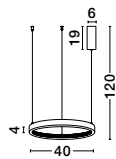

PRESTON - 9285401

Dimmable

Antique Gold Brass
Aluminium & Acrylic
LED 25 Watt 230 Volt
1800Lm 3000K IP20
D: 40 H: 4 Hz: 120 cm