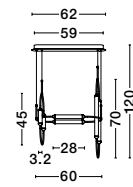

ZIMBA - 9862873
Dimmable

Gold Brass Metal
White Glossy Glass
LED 54 Watt 230 Volt
Lm 3000K IP20
L: 60 W: 60 H: 70 H_z: 120 cm