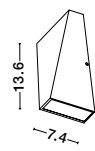

MILEY - 9202261

Sandy White Aluminium & Glass
LED 6 Watt 230 Volt
397Lm 3000K IP54
Light Up & Down
L: 7.4 W: 7.4 H: 13.6 cm