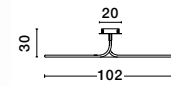

VIARREGIO - 8101203

Chrome Aluminium & Acrylic
LED 28 Watt 230 Volt
1950Lm 3000K IP20
L: 60 W: 35 H: 15 cm

FUNGO - 9357086

Dimmable

Gold Leaf Aluminium & Acrylic
LED 47 Watt 230 Volt
2630Lm 3000K IP20
D: 102 H: 30 cm