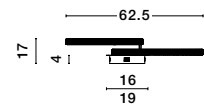

NAGER - 9481091

Dimmable
Sandy Black Aluminium
& Acrylic
LED 29 Watt 230 Volt
1684Lm 3000K IP20
D: 60.5 H: 120 cm

NAGER - 9481094

Sandy Black Aluminium
& Acrylic
LED 28 Watt 230 Volt
1681Lm 3000K IP20
L: 62.5 W: 41.5 H: 17 cm