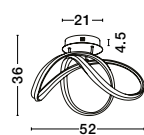

Sandy White Aluminium
& Acrylic
LED 60 Watt 230 Volt
4746Lm 3000K IP20
D: 52 H: 36 cm

TRUNO - 9104712
Dimmable