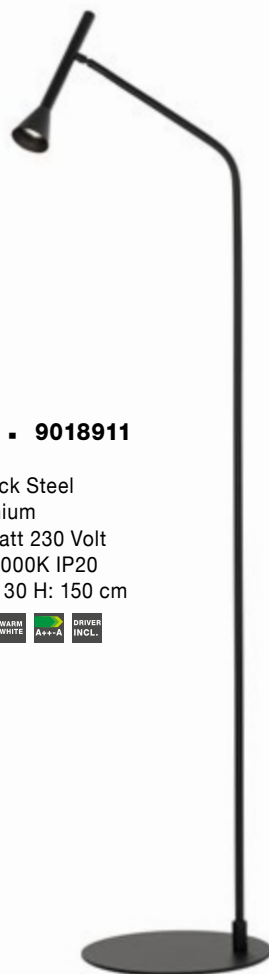

NAVAN - 9018901

Matt Black Aluminium
LED 6 Watt 230 Volt
530Lm 3000K IP20
D: 6 H: 150 cm

NAVAN - 9018902

Satin Nickel & Black Aluminium
LED 6 Watt 230 Volt
530Lm 3000K IP20
D: 6 H: 150 cm

NAVAN - 9018903

Brass & Black Aluminium
LED 6 Watt 230 Volt
530Lm 3000K IP20
D: 6 H: 150 cm