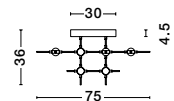

Gold Metal & Acrylic
LED 18 x 2.4 Watt 230 Volt
3024Lm 3000K IP20
L: 75 W: 68 H: 36 cm

ATOMO - 9180678