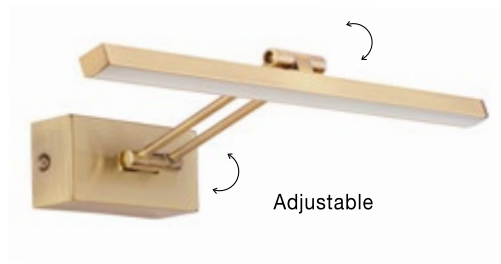

ESIL - 9118528

Clear Glass
Brass Gold Aluminium
LED 8 Watt 230 Volt
536Lm 3000K IP20
D: 20 W: 11.2 H: 20 cm

ESIL - 9118514

Clear Glass
Brass Gold Aluminium
LED 4 Watt 230 Volt
245Lm 3000K IP20
D: 16 W: 10.7 H: 16 cm