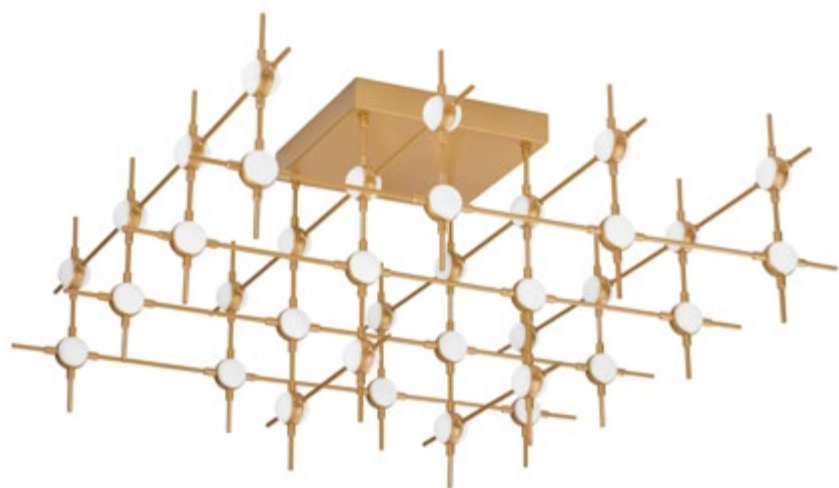

ATOMO - 9280674

Black & Gold Metal & Acrylic
LED 3 x 2.4 Watt 230 Volt
504Lm 3000K IP20
L: 28 W: 9 H: 52 cm

ATOMO - 9280673

Gold Metal & Acrylic
LED 3 x 2.4 Watt 230 Volt
504Lm 3000K IP20
L: 28 W: 9 H: 52 cm