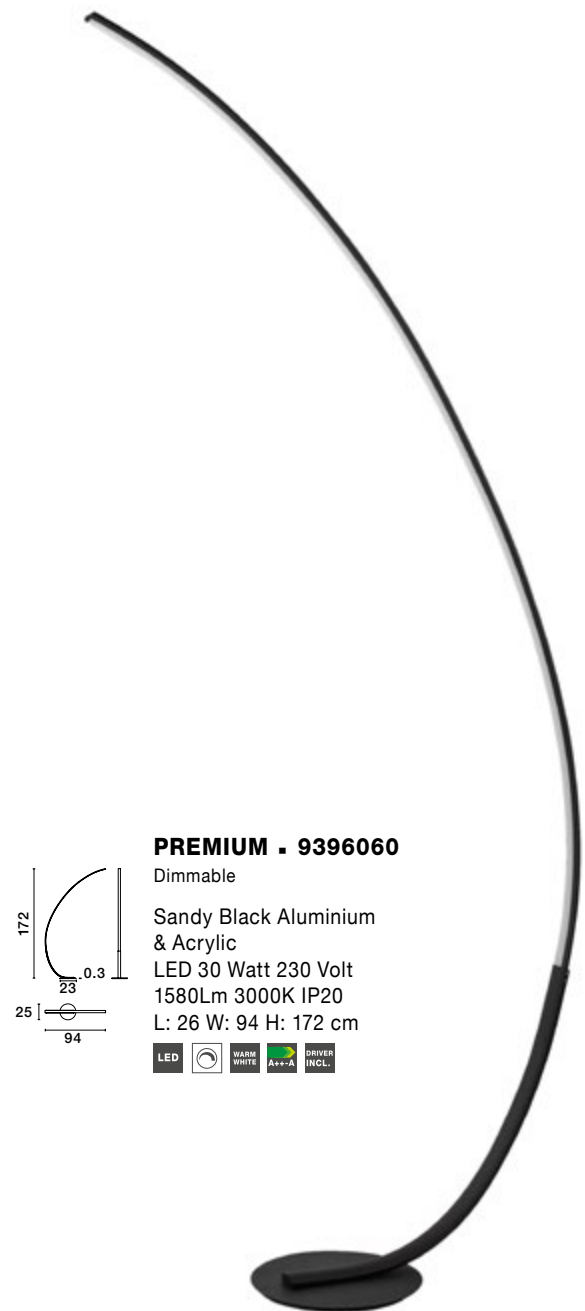

PREMIUM - 9396061

Dimmable

Sandy White Aluminium
& Acrylic

LED 30 Watt 230 Volt

1580Lm 3000K IP20

L: 26 W: 94 H: 172 cm

PREMIUM - 9396060

Dimmable

Sandy Black Aluminium
& Acrylic

LED 30 Watt 230 Volt

1580Lm 3000K IP20

L: 26 W: 94 H: 172 cm