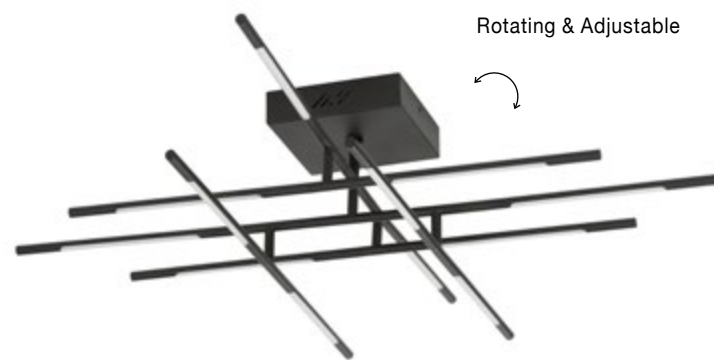

RACCIO - 9180714

Dimmable

Black Metal & Acrylic
LED 48 Watt 230 Volt
3360Lm 3000K IP20
L: 94.5 W: 94.5 H: 21 cm