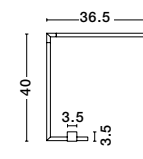

RACCIO - 9180724

Black Metal & Acrylic
LED 6.8 Watt 230 Volt
280Lm 3000K IP20
L: 36.5 W: 12 H: 40 cm