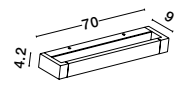

LINE - 9117338

Sandy White Aluminium
& Acrylic
Rotating
LED 38 Watt 230 Volt
1460Lm 3000K IP20
L: 130 W: 4.2 H: 150 cm

Rotating

LINE . 9117320

Sandy White Aluminium
& Acrylic
LED 20 Watt 230 Volt
Lm 3000K IP20
L: 70 W: 9 H: 4.2 cm