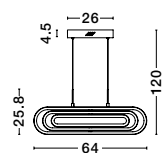

ARTE - 9110352

Dimmable

Gold Aluminium
& Acrylic

LED 50 Watt 230 Volt
3500Lm 3000K IP20

L: 64 W: 44 H1: 25.8 H2: 120 cm