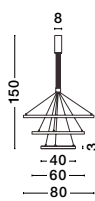

EMPATIA - 9174108

Dimmable
Sandy White Aluminium & Acrylic
LED 108 Watt 230 Volt
7560Lm 3000K IP20
D₁: 80 D₂: 60 D₃: 40 H: 150 cm