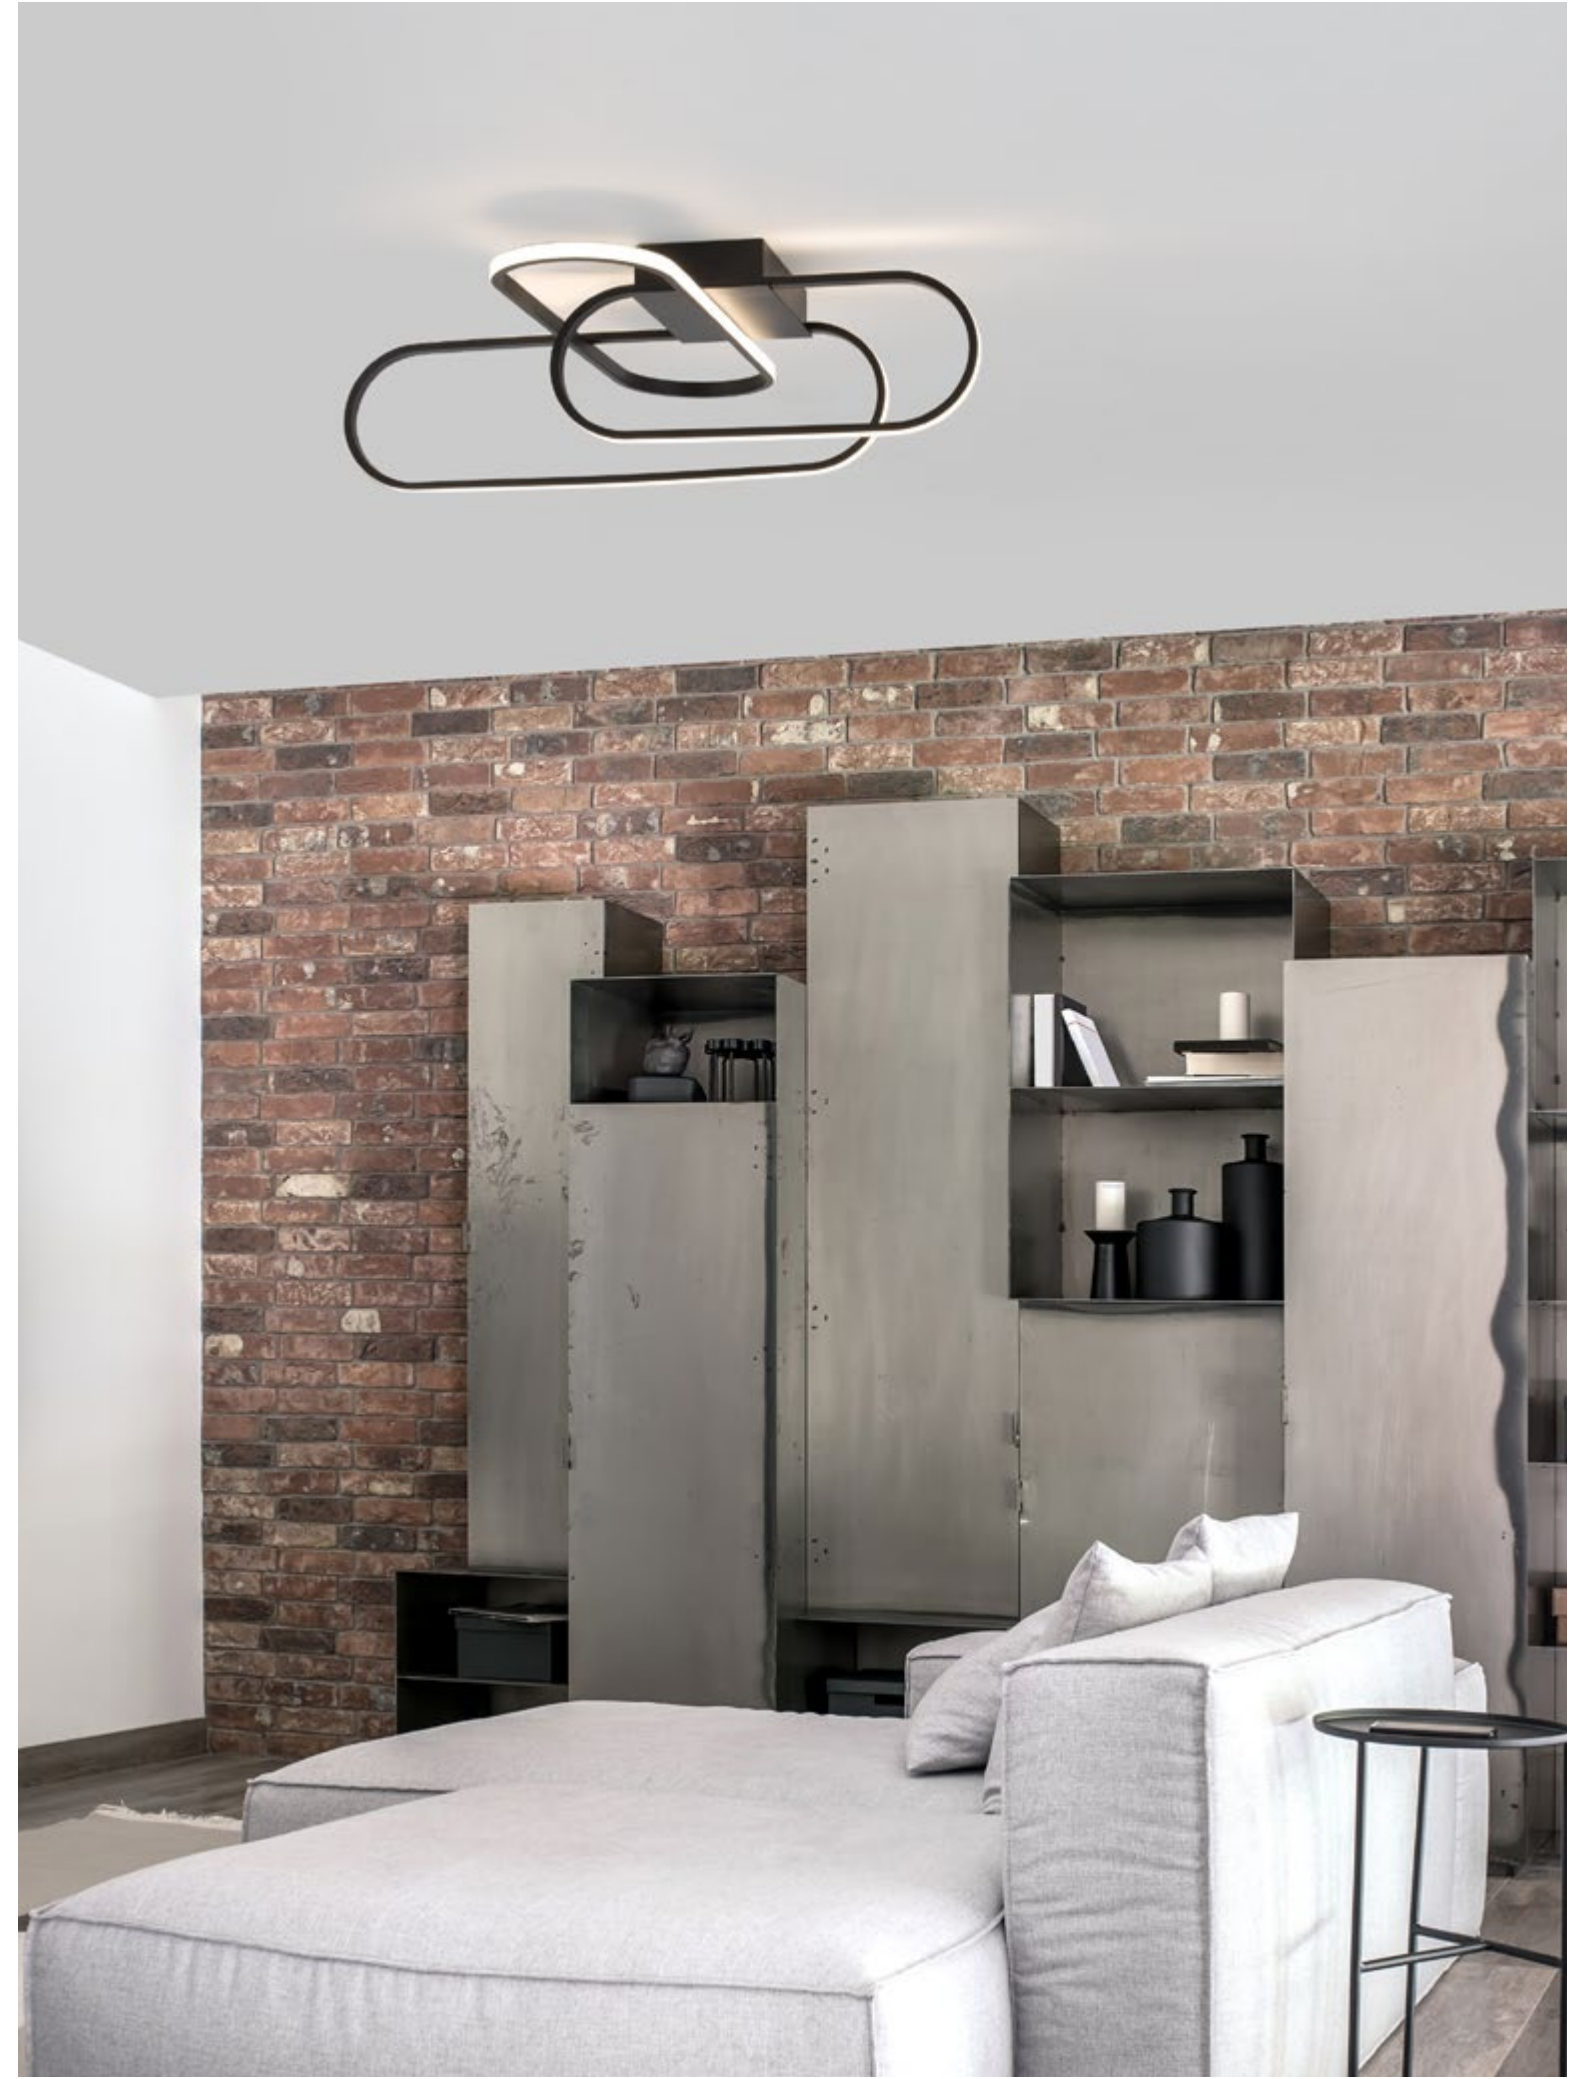

ATOMO - 9180678

Gold Metal & Acrylic
LED 8x2.4 Watt 230 Volt
1344Lm 3000K IP20
L: 51 W: 51 H: 14 cm

ATOMO - 9180610
Dimmable

Gold Metal & Acrylic
LED 10 x 2.4 Watt 230 Volt
1680Lm 3000K IP20
L: 61 W: 52 H: 12.5 cm