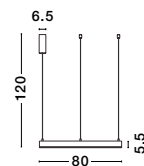

MOTIF . 9190748

Dimmable

Sandy White Aluminium
& Acrylic
LED 48 Watt 230 Volt
3360Lm 3000K IP20
D: 80 H: 120 cm