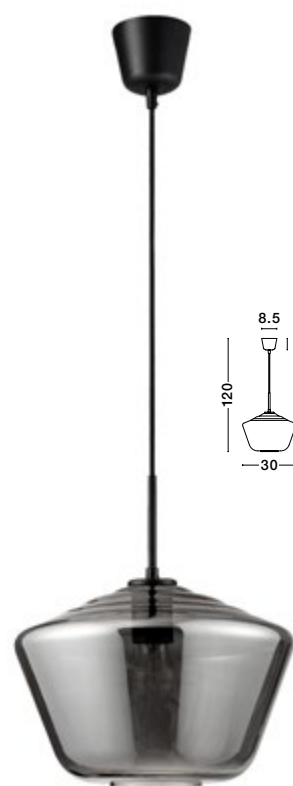

VEIRO - 9724141

Chrome Glass
Black Metal
Black Fabric Wire
LED E27 1x12 Watt 230 Volt
IP20 Bulb Excluded
D: 30 H: 22 H₂: 120 cm

BULB EXCL. A++-A