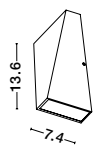

SABIA - 9122321

Chrome Aluminum
& Acrylic
LED 10 Watt 230 Volt
1007Lm 3000K IP44
L: 8.5 W: 9.8 H: 12.5 cm

. IP54

MILEY - 9202262

Sandy Black Aluminium & Glass
 LED 6 Watt 230 Volt
 397Lm 3000K IP54
Light Up & Down
 L: 7.4 W: 7.4 H: 13.6 cm