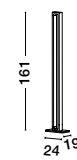

Rotating

LINE . 9117312

Sandy White Aluminium
& Acrylic
LED 12 Watt 230 Volt
Lm 3000K IP20
L: 40 W: 9 H: 4.2 cm

Rotating

LINE . 9117327

Sandy White Aluminium
& Acrylic
Adjustable
LED 27 Watt 230 Volt
1820Lm 3000K IP20
L: 24 W: 19 H: 161 cm