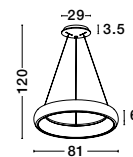

ALBI - 8105603 D

Dimmable

Sandy White Aluminium & Acrylic
LED 80 Watt 230 Volt
4000Lm 3000K IP20
D: 81 H: 120 cm