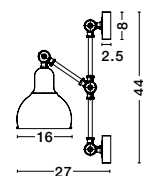

VIRGO - 9420850

Black & Brass Metal
LED E27 1x12 Watt 230 Volt
IP20 Bulb Excluded
D: 16 W: 27 H: 44 cm