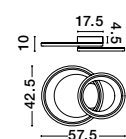

GALAXY - 9180301

Dimmable