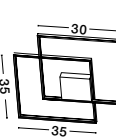

PORTO - 9364036
Dimmable

Sandy White Steel Aluminium
& Acrylic
LED 30 Watt 230 Volt
203Lm 3000K IP20
L: 42.5 W:42.5 H: 6 cm