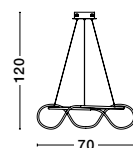

TIRIAC - 9548104

Dimmable

Gold Aluminium & Acrylic
LED 43 Watt 230 Volt
4581Lm 3000K IP20
D: 70 H: 120 cm