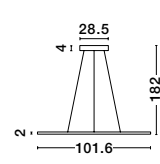

ODERICK • 9100145

Sandy Black Aluminium
& Acrylic
LED 45 Watt 230 Volt
2080Lm 3000K IP20
D: 101.6 H: 182 cm