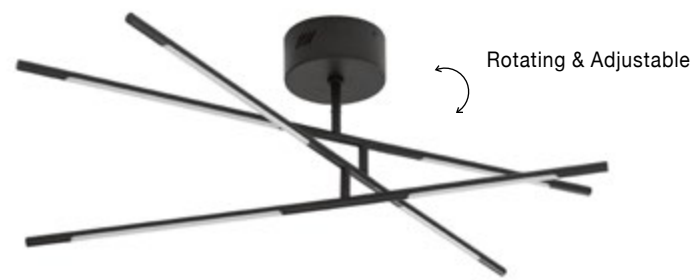

Rotating & Adjustable

RACCIO - 9180712

Black Metal & Acrylic
LED 4.6 Watt 230 Volt
280Lm 3000K IP20
L: 6 W: 12 H: 37 cm

Rotating & Adjustable

RACCIO - 9180723

Black Metal & Acrylic
LED 9.2 Watt 230 Volt
560Lm 3000K IP20
L: 6 W: 12 H: 74 cm