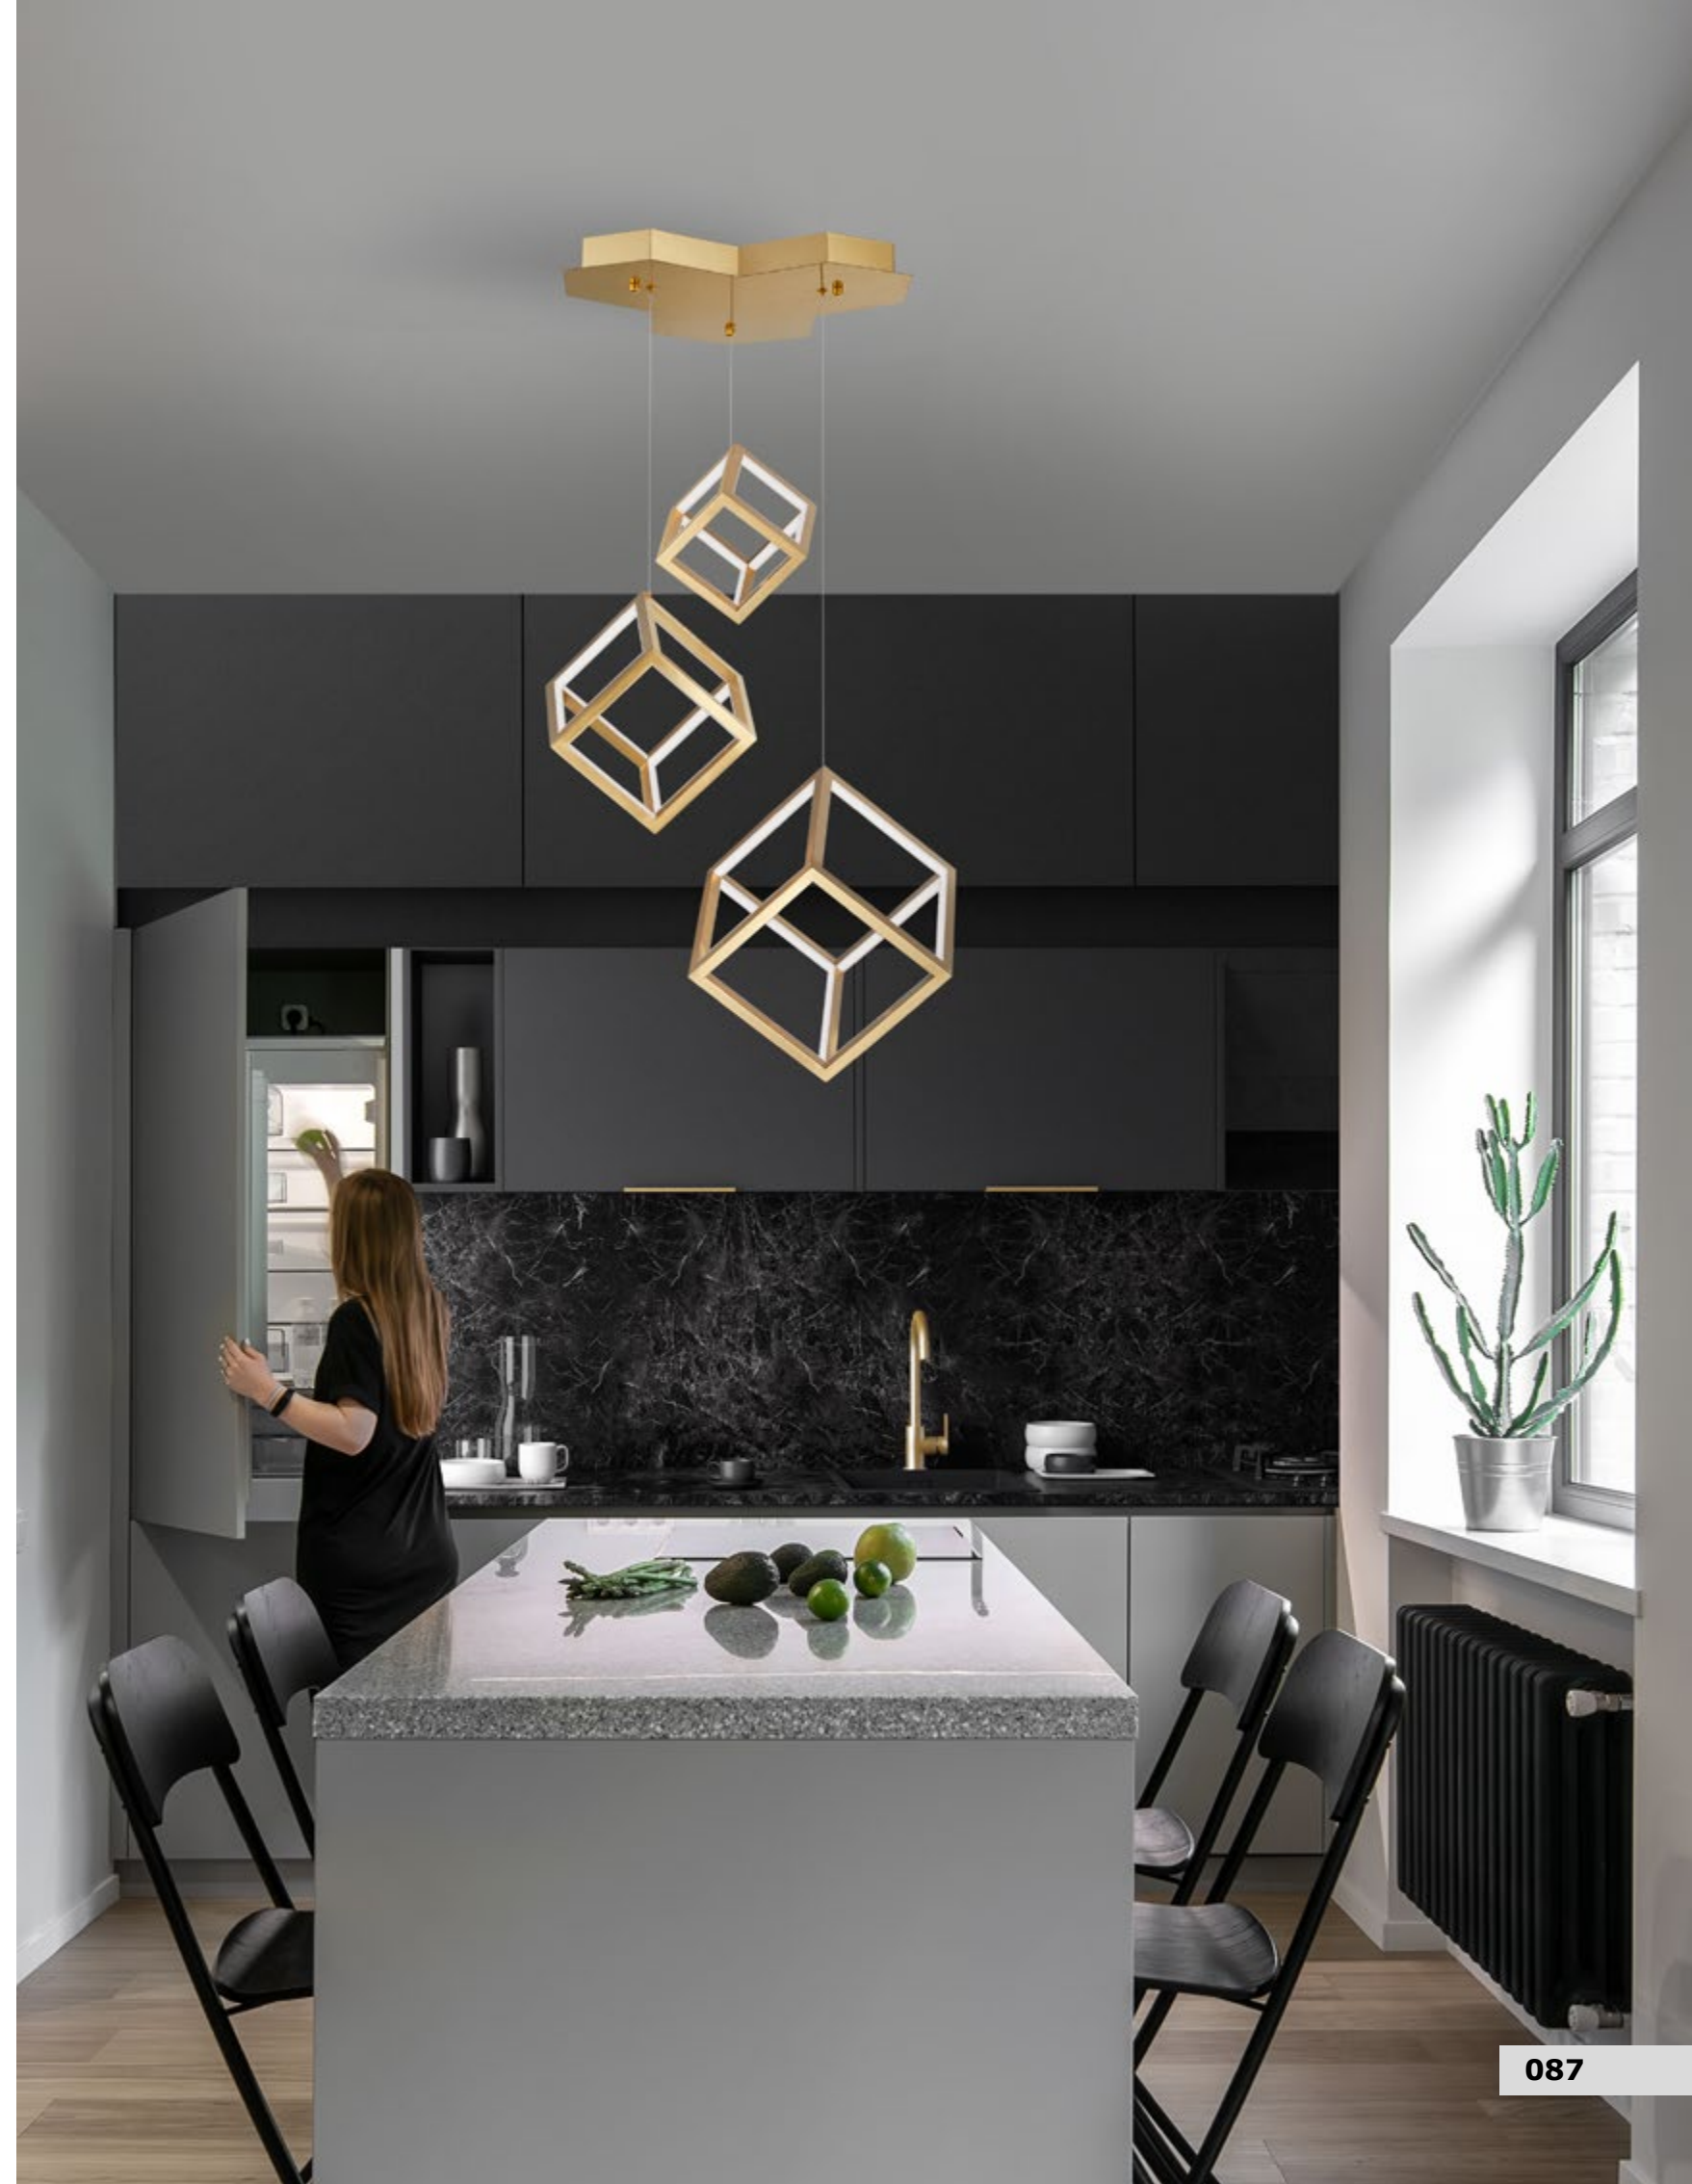

Gold Aluminium
& Silicone
LED 45 Watt 230 Volt
3375Lm 3000K IP20
L: 25 W: 25 H: 190 cm

Gold Aluminium
& Silicone
LED 110 Watt 230 Volt
8250Lm 3000K IP20
L: 56 W: 48.5 H: 156 cm

Gold Aluminium
& Silicone
LED 20 Watt 230 Volt
1500Lm 3000K IP20
L: 16 W: 16 H: 16 cm

Gold Aluminium
& Silicone
LED 110 Watt 230 Volt
8250Lm 3000K IP20
L: 64 W: 35.9 H: 41 cm