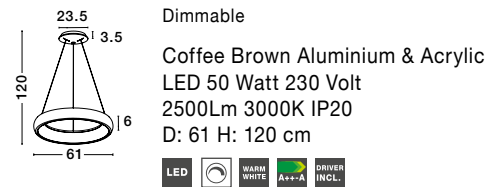

ALBI - 8105608
Dimmable

Coffee Brown Aluminium & Acrylic
LED 50 Watt 230 Volt
2500Lm 3000K IP20
D: 61 H: 120 cm