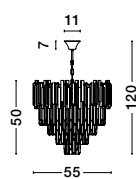

GRANE - 9181200

Gold Metal & Crystal
LED E14 8x5 Watt 230 Volt
IP20 Bulb Excluded
D: 55 W: 55 H₁: 60 H₂: 120 cm

ELEMENT - 9046506

Chrome Aluminium
Glass & K9 Crystal
LED G9 6x5 Watt 230 Volt
IP20 Bulb Excluded
L: 86 W: 24 H: 60 H2: 146 cm