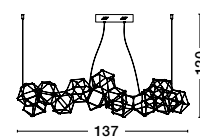

LED WARM WHITE A++-A DRIVER INCL.

GORO - 9116820
Clear Crystal & Gold Metal
LED 20 Watt 230 Volt
2000Lm 3000K IP20
D: 80 H: 160 cm

NEBULA - 9186814

Gold Metal
LED 67.2 Watt 230 Volt
4704Lm 3000K IP20
L: 137 W: 54 H: 120 cm