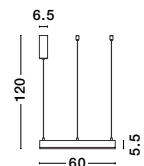

LED

MOTIF - 9190855
 Dimmable
 Sandy Black Aluminium
 & Acrylic
 LED 55 Watt 230 Volt
 3800Lm 3000K IP20
 D: 100 H: 150 cm

LED

MOTIF . 9190740

Dimmable

Sandy White Aluminium
& Acrylic
LED 40 Watt 230 Volt
2800Lm 3000K IP20
D: 60 H: 120 cm