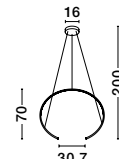

BREDA - 9010023

Sandy Black Aluminium
& Acrylic
LED 30 Watt 220 Volt
1480Lm 3000K IP20
D: 70 H: 200 cm