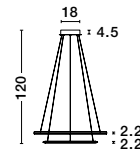

Adjustable

NETUNO - 9312837
Dimmable

Chrome Aluminium & Crystal
Adjustable
LED 36 Watt 230 Volt
1980Lm 3000K IP20
D1: 60 D2: 40 H: 120 cm

Adjustable

NETUNO - 9312838
Dimmable

Chrome Aluminium & Crystal
Adjustable
LED 50 Watt 230 Volt
2570Lm 3000K IP20
D1: 80 D2: 60 H: 120 cm