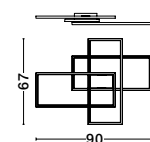

BILBAO - 9500821

Golden Leaf Aluminium
& Acrylic
LED 25 Watt 230 Volt
1600Lm 3000K IP20
L: 46 W: 46 H: 6.5 cm

BILBAO - 9508432

Dimmable

Golden Leaf Aluminium
& Acrylic
LED 55 Watt 230 Volt
3550Lm 3000K IP20
L: 90 W: 67 H: 9 cm