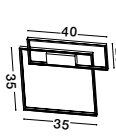

PORTO - 9364034
Dimmable

Sandy White Steel Aluminium
& Acrylic
LED 30 Watt 230 Volt
2030Lm 3000K IP20
L: 45 W:45 H: 4 cm