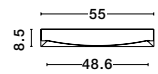

LUTON . 9818452

Sandy Black Aluminium
Matt White Acrylic Diffuser
LED 47 Watt 230 Volt
3525Lm 3000K IP20
D: 55 H: 8.5 cm