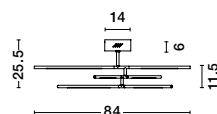

RACCIO - 9180762

Dimmable

Brass Gold Metal & Acrylic
LED 30 Watt 230 Volt
2100Lm 3000K IP20
L: 84 W: 77 H: 25.5 cm