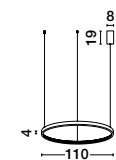

PRESTON - 9285110

Dimmable

Antique Gold Brass
Aluminium & Acrylic
LED 60 Watt 230 Volt
4030Lm 3000K IP20
D: 110 H: 4 Hz: 120 cm