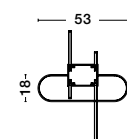

ARTE - 9113841
Dimmable
Matt Black Aluminium & Acrylic
LED 38.4 Watt 230 Volt
2604Lm 3000K IP20
L: 66.5 W: 53 H: 18 cm