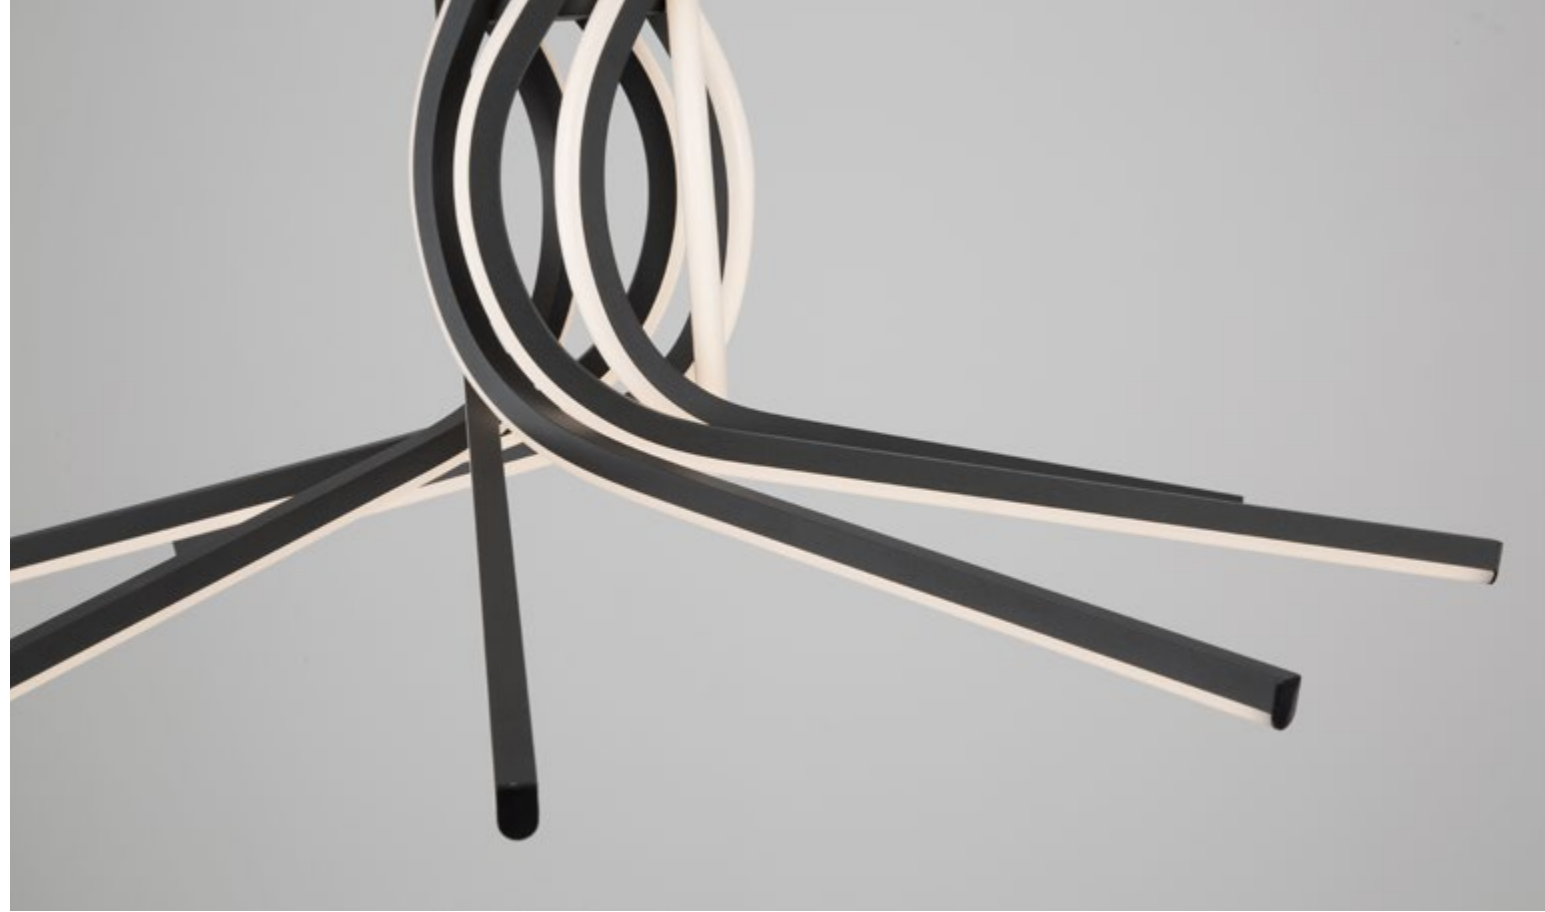

NORINE - 9100281

Dimmable

Sandy Black Aluminium
& Acrylic
LED 60 Watt 230 Volt
1847Lm 3000K IP20
L: 80 H: 150 cm

NORINE - 9100282

Dimmable

Sandy Black Aluminium
& Acrylic
LED 50 Watt 230 Volt
1450Lm 3000K IP20
L: 50 H: 150 cm