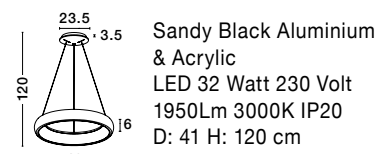

ALBI - 8105620

Dimmable

Sandy Black Aluminium & Acrylic
LED 32 Watt 230 Volt
1950Lm 3000K IP20
D: 41 H: 120 cm