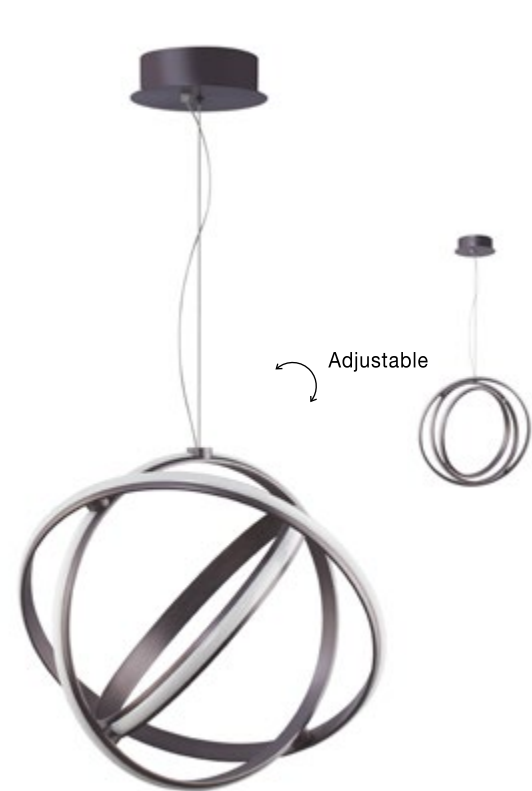

PERTONE . 9365012
Dimmable

Black Purple Aluminium & Acrylic
Adjustable
LED 53 Watt 230 Volt
2627Lm 3000K IP20
D: 50 H: 150 cm

PERTONE . 9365013
Dimmable

Black Purple Aluminium & Acrylic
Adjustable
LED 63 Watt 230 Volt
3043Lm 3000K IP20
D: 70 H: 150 cm