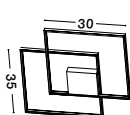

PORTO - 9364035

Dimmable