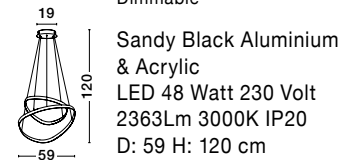

ARIES - 9357063

Dimmable

Sandy Black Aluminium
& Acrylic
LED 48 Watt 230 Volt
2363Lm 3000K IP20
D: 59 H: 120 cm

ARIES - 9357061

Dimmable

Sandy White Aluminium
& Acrylic
LED 48 Watt 230 Volt
2363Lm 3000K IP20
D: 59 H: 120 cm