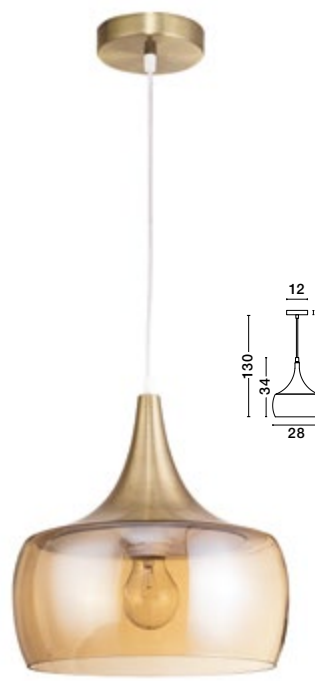

BEL - 9412135
Amber Glass & Chrome Metal
Clear PVC Wire
LED E27 1x12 Watt 230 Volt
IP20 Bulb Excluded
D: 28 H: 34 H₂: 130 cm