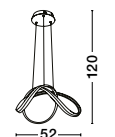

TRUNO - 9104722
Dimmable

Sandy Black Aluminium
& Acrylic
LED 60 Watt 230 Volt
4746Lm 3000K IP20
D: 52 H: 120 cm