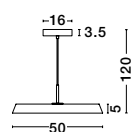

VETRO . 910623

Matt Green Aluminium
& Acrylic
LED 41 Watt 230 Volt
2693Lm 3000K IP20
D: 50 H: 120 cm