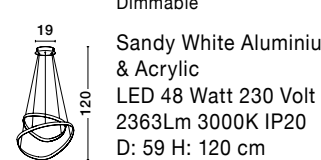

ARIES - 9357063

Dimmable

Sandy Black Aluminium
& Acrylic
LED 48 Watt 230 Volt
2363Lm 3000K IP20
D: 59 H: 120 cm

ARIES - 9357061

Dimmable

Sandy White Aluminium
& Acrylic
LED 48 Watt 230 Volt
2363Lm 3000K IP20
D: 59 H: 120 cm