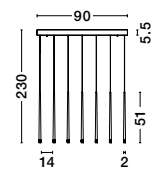

GIONO - 9601007

Sandy Black Aluminium & Acrylic
LED 7x3 Watt 230 Volt
1280Lm 3000K IP20
L: 90 W: 5 H1: 51 H2: 230 cm