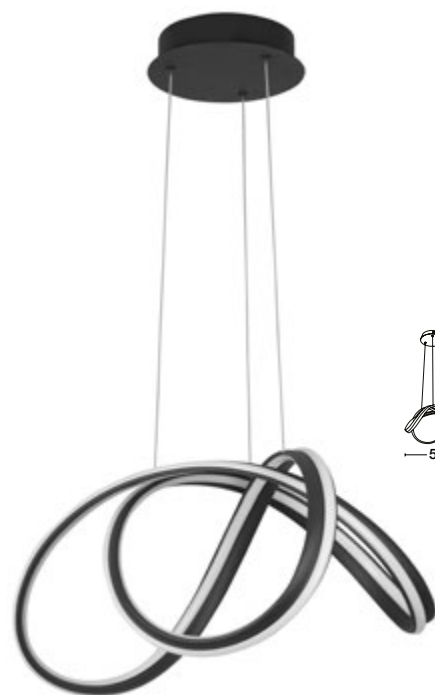

TRUNO - 9104721
Dimmable

Sandy White Aluminium
& Acrylic
LED 60 Watt 230 Volt
4746Lm 3000K IP20
D: 52 H: 120 cm