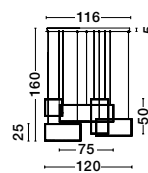

NAVAN - 9018911

Matt Black Steel & Aluminium
LED 6 Watt 230 Volt
530Lm 3000K IP20
D: 32 W: 30 H: 150 cm

CORNICE - 9142765

Dimmable

Sandy Black Aluminium
& Acrylic
LED 80 Watt 230 Volt
4860Lm 3000K IP20
L: 120 H: 50 H₂: 160 cm