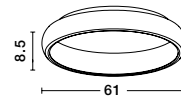

ALBI - 8105606 D

Dimmable

White Aluminium & Acrylic
LED 50 Watt 230 Volt
2750Lm 3000K IP20
D: 61 H: 8.5 cm