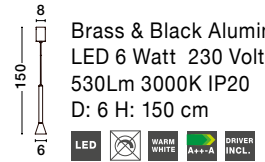

NAVAN - 9018901

Matt Black Aluminium
LED 6 Watt 230 Volt
530Lm 3000K IP20
D: 6 H: 150 cm

NAVAN - 9018902

Satin Nickel & Black Aluminium
LED 6 Watt 230 Volt
530Lm 3000K IP20
D: 6 H: 150 cm

NAVAN - 9018903

Brass & Black Aluminium
LED 6 Watt 230 Volt
530Lm 3000K IP20
D: 6 H: 150 cm