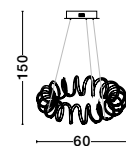

ZINIA • 9817462

Sandy Gold Aluminium & Silicone
LED 45 Watt 230 Volt
3375Lm 3000K IP20
D: 60 H: 150 cm