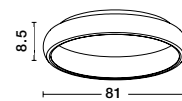

ALBI - 8105606 D

Dimmable

White Aluminium & Acrylic
LED 50 Watt 230 Volt
2750Lm 3000K IP20
D: 61 H: 8.5 cm

ALBI - 8105607 D

Dimmable

White Aluminium & Acrylic
LED 80 Watt 230 Volt
4400Lm 3000K IP20
D: 81 H: 8.5 cm