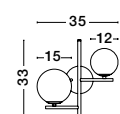

L: 35 W: 20 H: 37.6 H₂: 120 cm

IMPERO - 9100441

White Frosted Glass
Black Metal
LED G9 4x5 Watt 230 Volt
IP20 Bulb Excluded
L: 100 W: 15 H: 120 cm

IMPERO - 9190421

White Frosted Glass
Black Metal
LED E14 2x5 Watt 230 Volt
IP20 Bulb Excluded
L: 35 W: 19 H: 33 cm