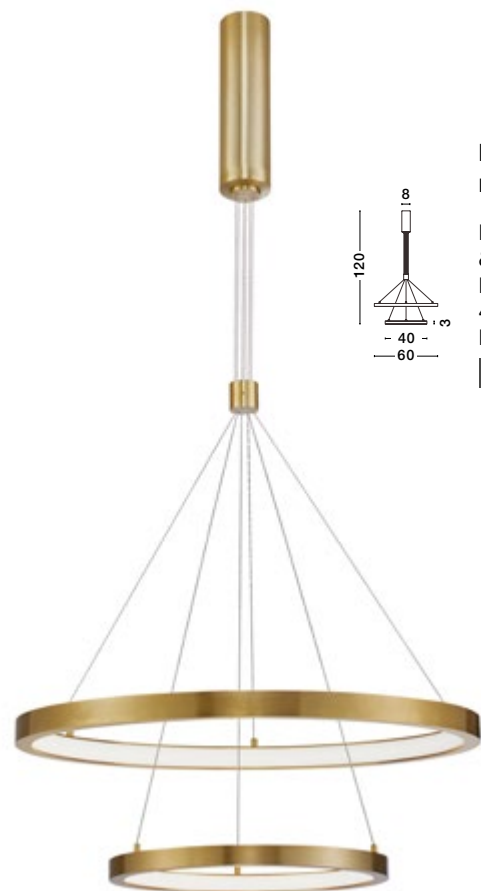

EMPATIA - 9172860

Dimmable

Brass Gold Aluminium
& Acrylic
LED 60 Watt 230 Volt
4200Lm 3000K IP20
D: 60 D₂: 40 H: 120 cm

EMPATIA - 9172835

Dimmable

Gold Brass Aluminium
& Acrylic
LED 35 Watt 230 Volt
2450Lm 3000K IP20
D: 60 H: 120 cm