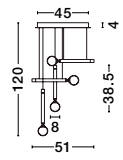

CAYO - 9157904

Opal Glass & Acrylic
Brass & Black Aluminium
LED 20 Watt 230 Volt
1000Lm 3000K IP20
L: 51 W: 20 H: 120 cm

CAYO - 9157910

Opal Glass & Acrylic
Brass & Black Aluminium
LED 50 Watt 230 Volt
2400Lm 3000K IP20
L: 72 W: 20 H: 120 cm