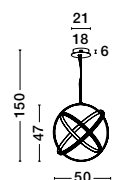

PERTONE . 9365012
Dimmable

Black Purple Aluminium & Acrylic
Adjustable
LED 53 Watt 230 Volt
2627Lm 3000K IP20
D: 50 H: 150 cm