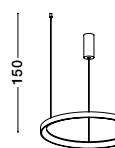

PERTINO - 9853684

Dimmable

Sandy Black Aluminium
& Acrylic
LED 48 Watt 230 Volt
2880Lm 3000K IP20
D: 58 H: 150 cm

PERTINO - 9853686

Dimmable

Sandy Black Aluminium
& Acrylic
LED 60 Watt 230 Volt
3600Lm 3000K IP20
D: 78 H: 150 cm