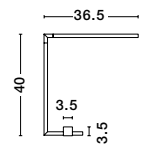

RACCIO - 9180725

Brass Gold Metal & Acrylic
LED 6.8 Watt 230 Volt
280Lm 3000K IP20
L: 36.5 W: 12 H: 40 cm