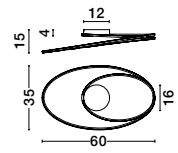

VIARREGIO - 8101203

Chrome Aluminium & Acrylic
LED 28 Watt 230 Volt
1950Lm 3000K IP20
L: 60 W: 35 H: 15 cm