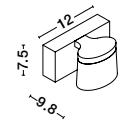

SABIA - 9122311

Chrome Aluminum
& Acrylic
LED 5 Watt 230 Volt
513Lm 3000K IP44
L: 12 W: 9.8 H: 7.5 cm