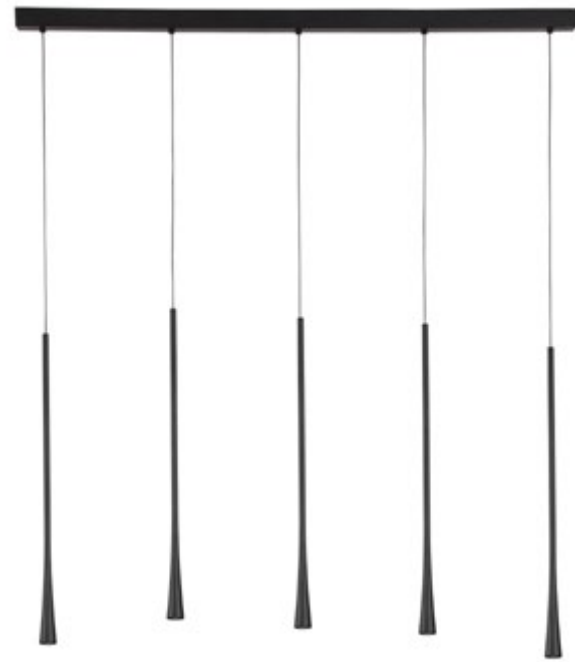

GOCCIO - 9102591

Black Aluminium & Steel
Black Fabric Wire
LED 7 Watt 230 Volt
213Lm 3000K IP20
D: 3 H: 60 Hz: 160 cm

GOCCIO - 9102592

White Aluminium & Steel
White Fabric Wire
LED 7 Watt 230 Volt
213Lm 3000K IP20
D: 3 H: 60 Hz: 160 cm

GOCCIO - 9504001

Black Aluminium & Steel
Black Fabric Wire
LED 5x7 Watt 230 Volt
1065Lm 3000K IP20
L: 110 W: 4.5 H: 60 Hz: 160 cm