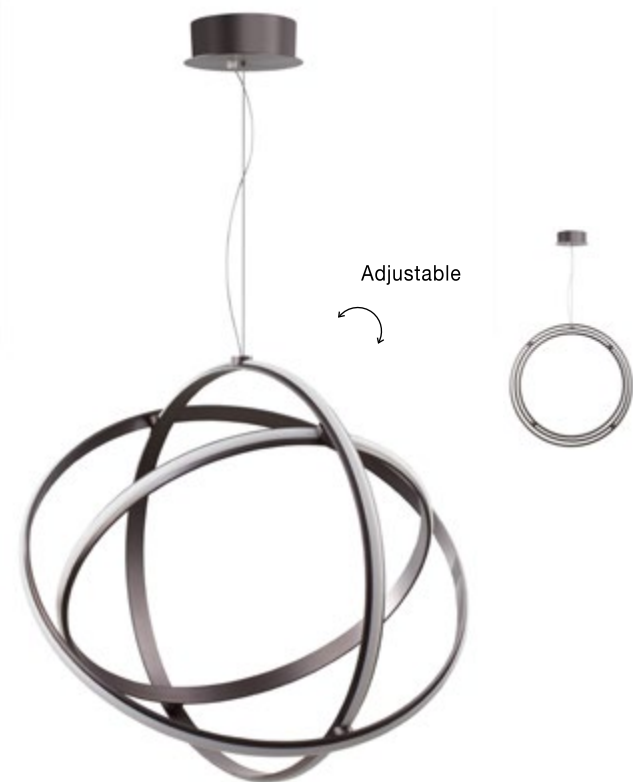

PERTONE . 9365012
Dimmable

Black Purple Aluminium & Acrylic
Adjustable
LED 53 Watt 230 Volt
2627Lm 3000K IP20
D: 50 H: 150 cm

PERTONE . 9365013
Dimmable

Black Purple Aluminium & Acrylic
Adjustable
LED 63 Watt 230 Volt
3043Lm 3000K IP20
D: 70 H: 150 cm