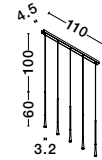

GOCCIO - 9504001

Black Aluminium & Steel
Black Fabric Wire
LED 5x7 Watt 230 Volt
1065Lm 3000K IP20
L: 110 W: 4.5 H: 60 Hz: 160 cm