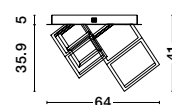

Gold Aluminium
& Silicone
LED 110 Watt 230 Volt
8250Lm 3000K IP20
L: 64 W: 35.9 H: 41 cm