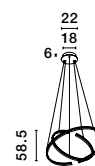

TORRENTE - 9392012

Dimmable

Sandy Black Aluminium & Acrylic
Adjustable
LED 93 Watt 230 Volt
3422Lm 3000K IP20
D: 80 W: 80 H: 120 cm