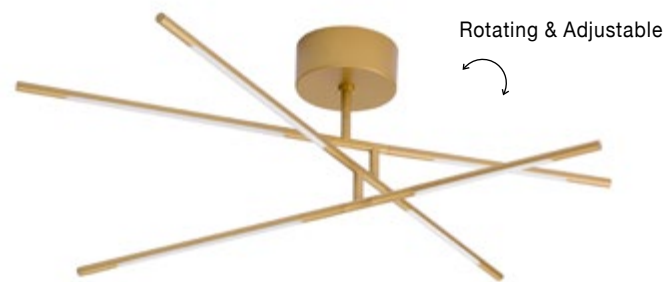

Rotating & Adjustable

RACCIO - 9180762

Dimmable

Brass Gold Metal & Acrylic
LED 30 Watt 230 Volt
2100Lm 3000K IP20
L: 84 W: 77 H: 25.5 cm

Rotating & Adjustable

RACCIO - 9180713

Dimmable

Brass Gold Metal & Acrylic
LED 48 Watt 230 Volt
3360Lm 3000K IP20
L: 94.5 W: 94.5 H: 21 cm