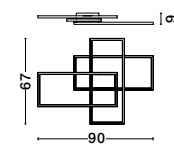

BILBAO - 9500821

Golden Leaf Aluminium
& Acrylic
LED 25 Watt 230 Volt
1600Lm 3000K IP20
L: 46 W: 46 H: 6.5 cm

BILBAO - 9508432

Dimmable

Golden Leaf Aluminium
& Acrylic
LED 55 Watt 230 Volt
3550Lm 3000K IP20
L: 90 W: 67 H: 9 cm