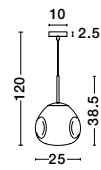

VEIRO - 9724101

Chrome Glass
 Black Metal
 Black Fabric Wire
 LED E27 1x12 Watt 230 Volt
 IP20 Bulb Excluded
 D: 17 H: 28.5 H₂: 120 cm

BULB EXCL. A++-A

VEIRO - 9724102

Chrome Glass
 Black Metal
 Black Fabric Wire
 LED E27 1x12 Watt 230 Volt
 IP20 Bulb Excluded
 D: 23 H: 22 H₂: 120 cm