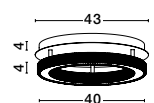

FIORE . 9285420
Dimmable

Antique Gold Brass
Aluminium & Acrylic
LED 40 Watt 230 Volt
2139Lm 3000K IP20
D: 40 H: 4 H₂: 12 cm