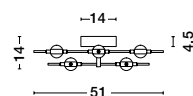

Gold Metal & Acrylic
LED 8x2.4 Watt 230 Volt
1344Lm 3000K IP20
L: 51 W: 51 H: 14 cm

ATOMO - 9180610
Dimmable