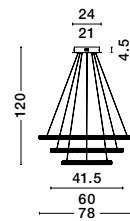

Adjustable

NAGER - 9481092

Dimmable
Sandy Black Aluminium
& Acrylic
LED 45 Watt 230 Volt
2737Lm 3000K IP20
D1: 67 D2: 47.5 H: 120 cm

Adjustable

NAGER - 9481093

Dimmable
Sandy Black Aluminium
& Acrylic
LED 62 Watt 230 Volt
3586Lm 3000K IP20
D1: 78 D2: 60 D3: 41.5 H: 120 cm