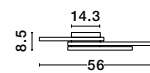

BILBAO - 9508431

Dimmable

Matt Black Aluminium
& Acrylic
LED 55 Watt 230 Volt
3550Lm 3000K IP20
L: 90 W: 67 H: 9 cm

BILBAO - 9500831

Golden Leaf Aluminium
& Acrylic
LED 42 Watt 230 Volt
2650Lm 3000K IP20
L: 56 W: 56 H: 8.5 cm