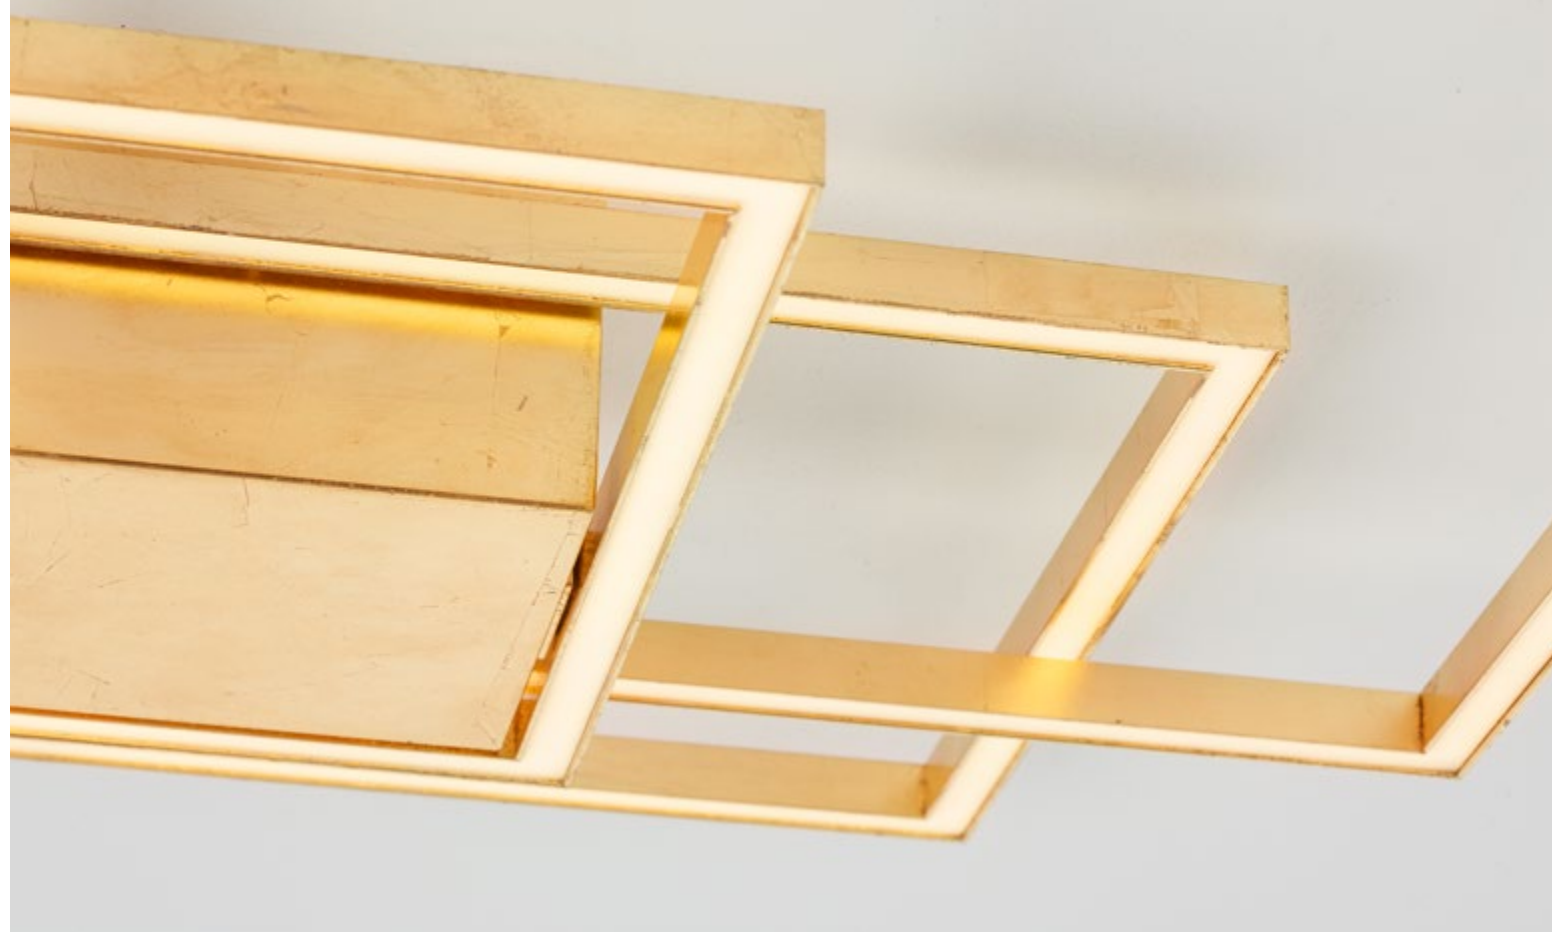

BILBAO - 9508431

Dimmable

Matt Black Aluminium
& Acrylic
LED 55 Watt 230 Volt
3550Lm 3000K IP20
L: 90 W: 67 H: 9 cm

BILBAO - 9500831

Golden Leaf Aluminium
& Acrylic
LED 42 Watt 230 Volt
2650Lm 3000K IP20
L: 56 W: 56 H: 8.5 cm