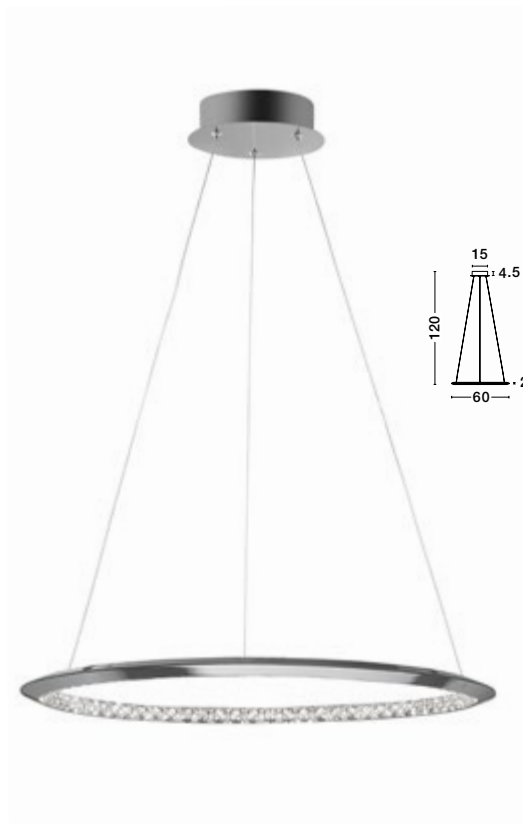

Adjustable

NETUNO - 9312837
Dimmable

Chrome Aluminium & Crystal
Adjustable
LED 36 Watt 230 Volt
1980Lm 3000K IP20
D1: 60 D2: 40 H: 120 cm

Adjustable

NETUNO - 9312838
Dimmable

Chrome Aluminium & Crystal
Adjustable
LED 50 Watt 230 Volt
2570Lm 3000K IP20
D1: 80 D2: 60 H: 120 cm