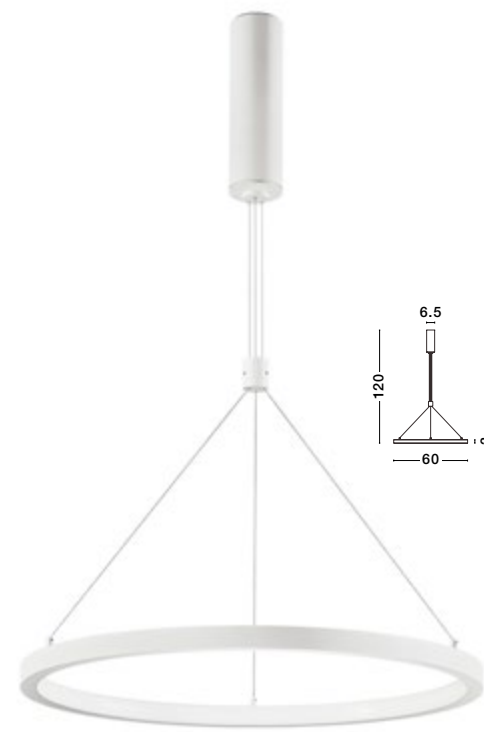

EMPATIA - 9172660

Dimmable
Sandy Black Aluminium & Acrylic
LED 60 Watt 230 Volt
4200Lm 3000K IP20
D: 60 D₂: 40 H: 120 cm

EMPATIA - 9173108

Dimmable
Sandy Black Aluminium & Acrylic
LED 108 Watt 230 Volt
7560Lm 3000K IP20
D: 80 D₂: 60 D₃: 40 H: 150 cm