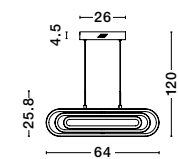

ARTE - 9110351
Dimmable
Matt Black Aluminium & Acrylic
LED 50 Watt 230 Volt
3500Lm 3000K IP20
L: 64 W: 44 H1: 25.8 H2: 120 cm