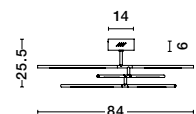

RACCIO - 9180761

Dimmable

Black Metal & Acrylic
LED 30 Watt 230 Volt
2100Lm 3000K IP20
L: 84 W: 77 H: 25.5 cm