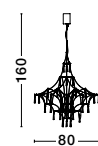

GORO - 9116820
Clear Crystal & Gold Metal
LED 20 Watt 230 Volt
2000Lm 3000K IP20
D: 80 H: 160 cm