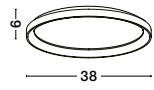

Sandy Black Aluminium
& Acrylic
LED 30 Watt 230 Volt
1800Lm 3000K IP20
D: 38 H: 6 cm

Sandy White Aluminium
& Acrylic
LED 30 Watt 230 Volt
1800Lm 3000K IP20
D: 38 H: 6 cm

Sandy Black Aluminium
& Acrylic
LED 38 Watt 230 Volt
2280Lm 3000K IP20
D: 48 H: 6 cm

Sandy White Aluminium
& Acrylic
LED 38 Watt 230 Volt
2280Lm 3000K IP20
D: 48 H: 6 cm

Sandy Black Aluminium
& Acrylic
LED 48 Watt 230 Volt
2880Lm 3000K IP20
D: 58 H: 6 cm

Sandy White Aluminium
& Acrylic
LED 48 Watt 230 Volt
2880Lm 3000K IP20
D: 58 H: 6 cm