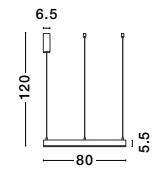

MOTIF - 9190648

Dimmable

Brass Gold Aluminium
& Acrylic
LED 48 Watt 230 Volt
3360Lm 3000K IP20
D: 80 H: 120 cm