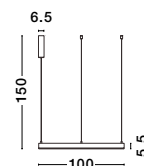

MOTIF . 9190748

Dimmable

Sandy White Aluminium
& Acrylic
LED 48 Watt 230 Volt
3360Lm 3000K IP20
D: 80 H: 120 cm

MOTIF . 9190755

Dimmable

Sandy White Aluminium
& Acrylic
LED 55 Watt 230 Volt
3800Lm 3000K IP20
D: 100 H: 150 cm