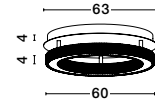

Antique Gold Brass
Aluminium & Acrylic
LED 60 Watt 230 Volt
3530Lm 3000K IP20
D: 60 H: 4 H₂: 12 cm