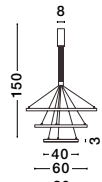

EMPATIA - 9175108

Dimmable

Brass Gold Aluminium
& Acrylic
LED 108 Watt 230 Volt
7560Lm 3000K IP20
D: 80 D₂: 60 D₃: 40 H: 150 cm