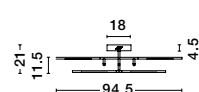

Rotating & Adjustable

RACCIO - 9180762

Dimmable

Brass Gold Metal & Acrylic
LED 30 Watt 230 Volt
2100Lm 3000K IP20
L: 84 W: 77 H: 25.5 cm

Rotating & Adjustable

RACCIO - 9180713

Dimmable

Brass Gold Metal & Acrylic
LED 48 Watt 230 Volt
3360Lm 3000K IP20
L: 94.5 W: 94.5 H: 21 cm