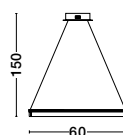

COURTEZ - 9818481

Bronze Aluminium & Acrylic
LED 45 Watt 230 Volt
3375Lm 3000K IP20
D: 60 H: 150 cm