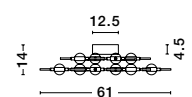

Gold Metal & Acrylic
LED 10 x 2.4 Watt 230 Volt
1680Lm 3000K IP20
L: 61 W: 52 H: 12.5 cm