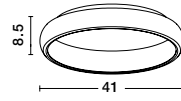

ALBI - 8105611

Dimmable

Black Aluminium & Acrylic
LED 50 Watt 230 Volt
2750Lm 3000K IP20
D: 61 H: 8.5 cm

ALBI - 8105605 D

Dimmable

White Aluminium & Acrylic
LED 32 Watt 230 Volt
1760Lm 3000K IP20
D: 41 H: 8.5 cm