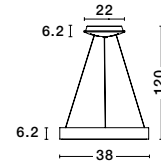

RANDO THIN - 9453430

Dimmable
Sandy White Aluminium
& Acrylic
LED 30 Watt 230 Volt
1950Lm 3000K IP20
D: 38 H: 120 cm