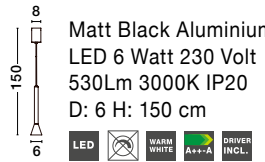

NAVAN - 9018901

Matt Black Aluminium
LED 6 Watt 230 Volt
530Lm 3000K IP20
D: 6 H: 150 cm