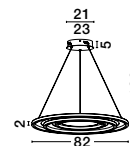

Adjustable

GALAXY - 9180302

Dimmable

Chrome Aluminium
White Metal & Acrylic
LED 47.5 Watt 230 Volt
2280Lm 3000K IP20
D: 62 H: 120 cm

GALAXY - 9180303

Dimmable

Chrome Aluminium
White Metal & Acrylic
LED 85 Watt 230 Volt
4080Lm 3000K IP20
D: 82 H: 120 cm