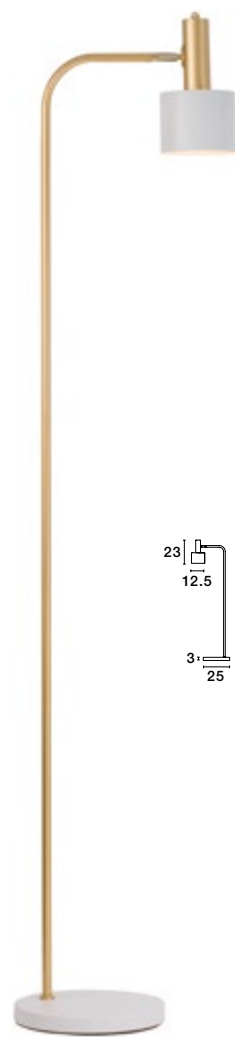

MILEY - 9202261

Sandy White Aluminium & Glass
 LED 6 Watt 230 Volt
 397Lm 3000K IP54
Light Up & Down
 L: 7.4 W: 7.4 H: 13.6 cm

MILEY - 9202131

Sandy White Aluminium & Glass
 LED 3 Watt 230 Volt
 304Lm 3000K IP54
Light Down
 L: 8 W: 4 H: 12 cm