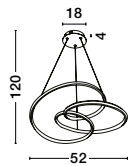

MENTON . 9147111

Dimmable

Sandy White Aluminium
& Acrylic
LED 43 Watt 230 Volt
3013Lm 3000K IP20
D: 52 H: 120 cm

MENTON . 9147112

Dimmable

Sandy Black Aluminium
& Acrylic
LED 43 Watt 230 Volt
3013Lm 3000K IP20
D: 52 H: 120cm