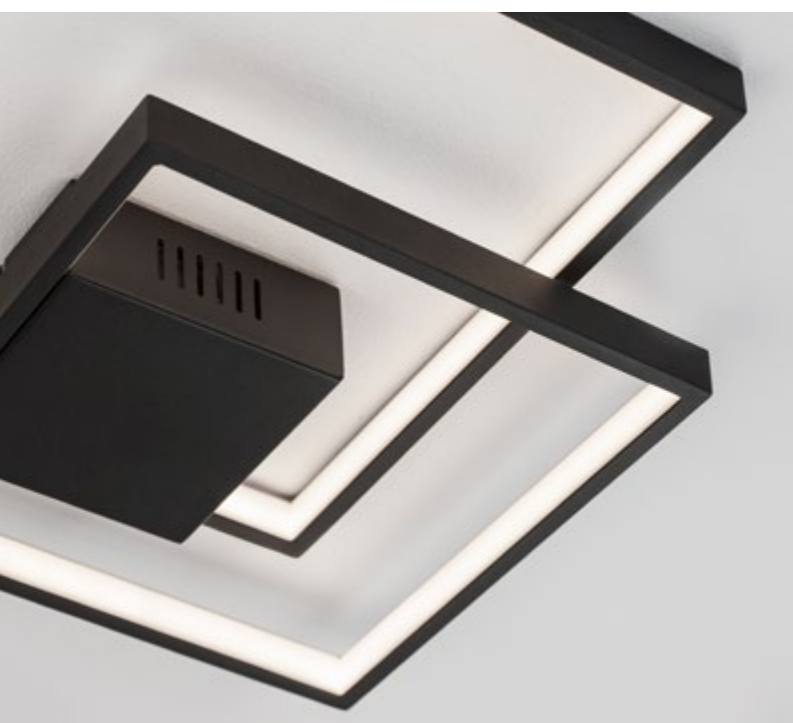

PORTO - 9364033

Dimmable

Sandy Black Steel Aluminium
& Acrylic
LED 30 Watt 230 Volt
2030Lm 3000K IP20
L: 45 W:45 H: 4 cm

PORTO - 9364035

Dimmable

Sandy Black Steel Aluminium
& Acrylic
LED 30 Watt 230 Volt
2030Lm 3000K IP20
L: 42.5 W: 42.5 H: 6 cm