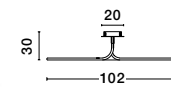

FUNGO - 9357085

Dimmable

Chrome Aluminium & Acrylic
LED 47 Watt 230 Volt
2630Lm 3000K IP20
D: 102 H: 30 cm