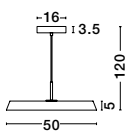

VETRO . 910622

Matt Black Aluminium
& Acrylic
LED 41 Watt 230 Volt
2693Lm 3000K IP20
D: 50 H: 120 cm