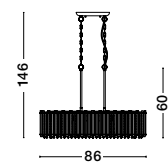

GRANE - 9181200

Gold Metal & Crystal
LED E14 8x5 Watt 230 Volt
IP20 Bulb Excluded
D: 55 W: 55 H₁: 60 H₂: 120 cm

ELEMENT - 9046506

Chrome Aluminium
Glass & K9 Crystal
LED G9 6x5 Watt 230 Volt
IP20 Bulb Excluded
L: 86 W: 24 H: 60 H2: 146 cm