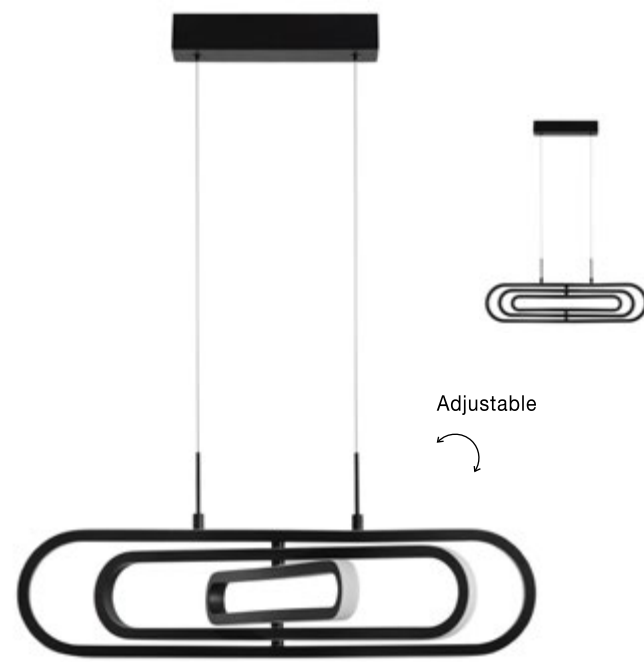

ATOMO - 9180678

Gold Metal & Acrylic
LED 8x2.4 Watt 230 Volt
1344Lm 3000K IP20
L: 51 W: 51 H: 14 cm

ATOMO - 9180610
Dimmable

Gold Metal & Acrylic
LED 10 x 2.4 Watt 230 Volt
1680Lm 3000K IP20
L: 61 W: 52 H: 12.5 cm