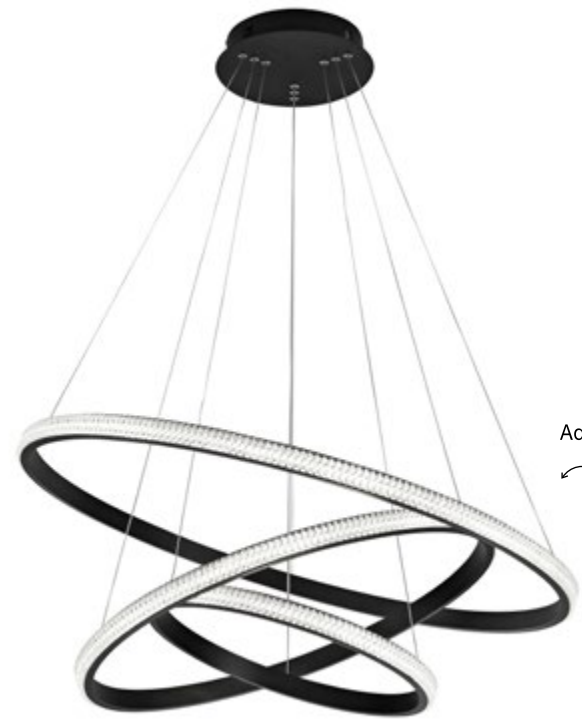

Adjustable

NAGER - 9481092

Dimmable
Sandy Black Aluminium
& Acrylic
LED 45 Watt 230 Volt
2737Lm 3000K IP20
D1: 67 D2: 47.5 H: 120 cm

Adjustable

NAGER - 9481093

Dimmable
Sandy Black Aluminium
& Acrylic
LED 62 Watt 230 Volt
3586Lm 3000K IP20
D1: 78 D2: 60 D3: 41.5 H: 120 cm