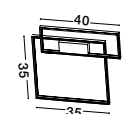

PORTO - 9364033

Dimmable