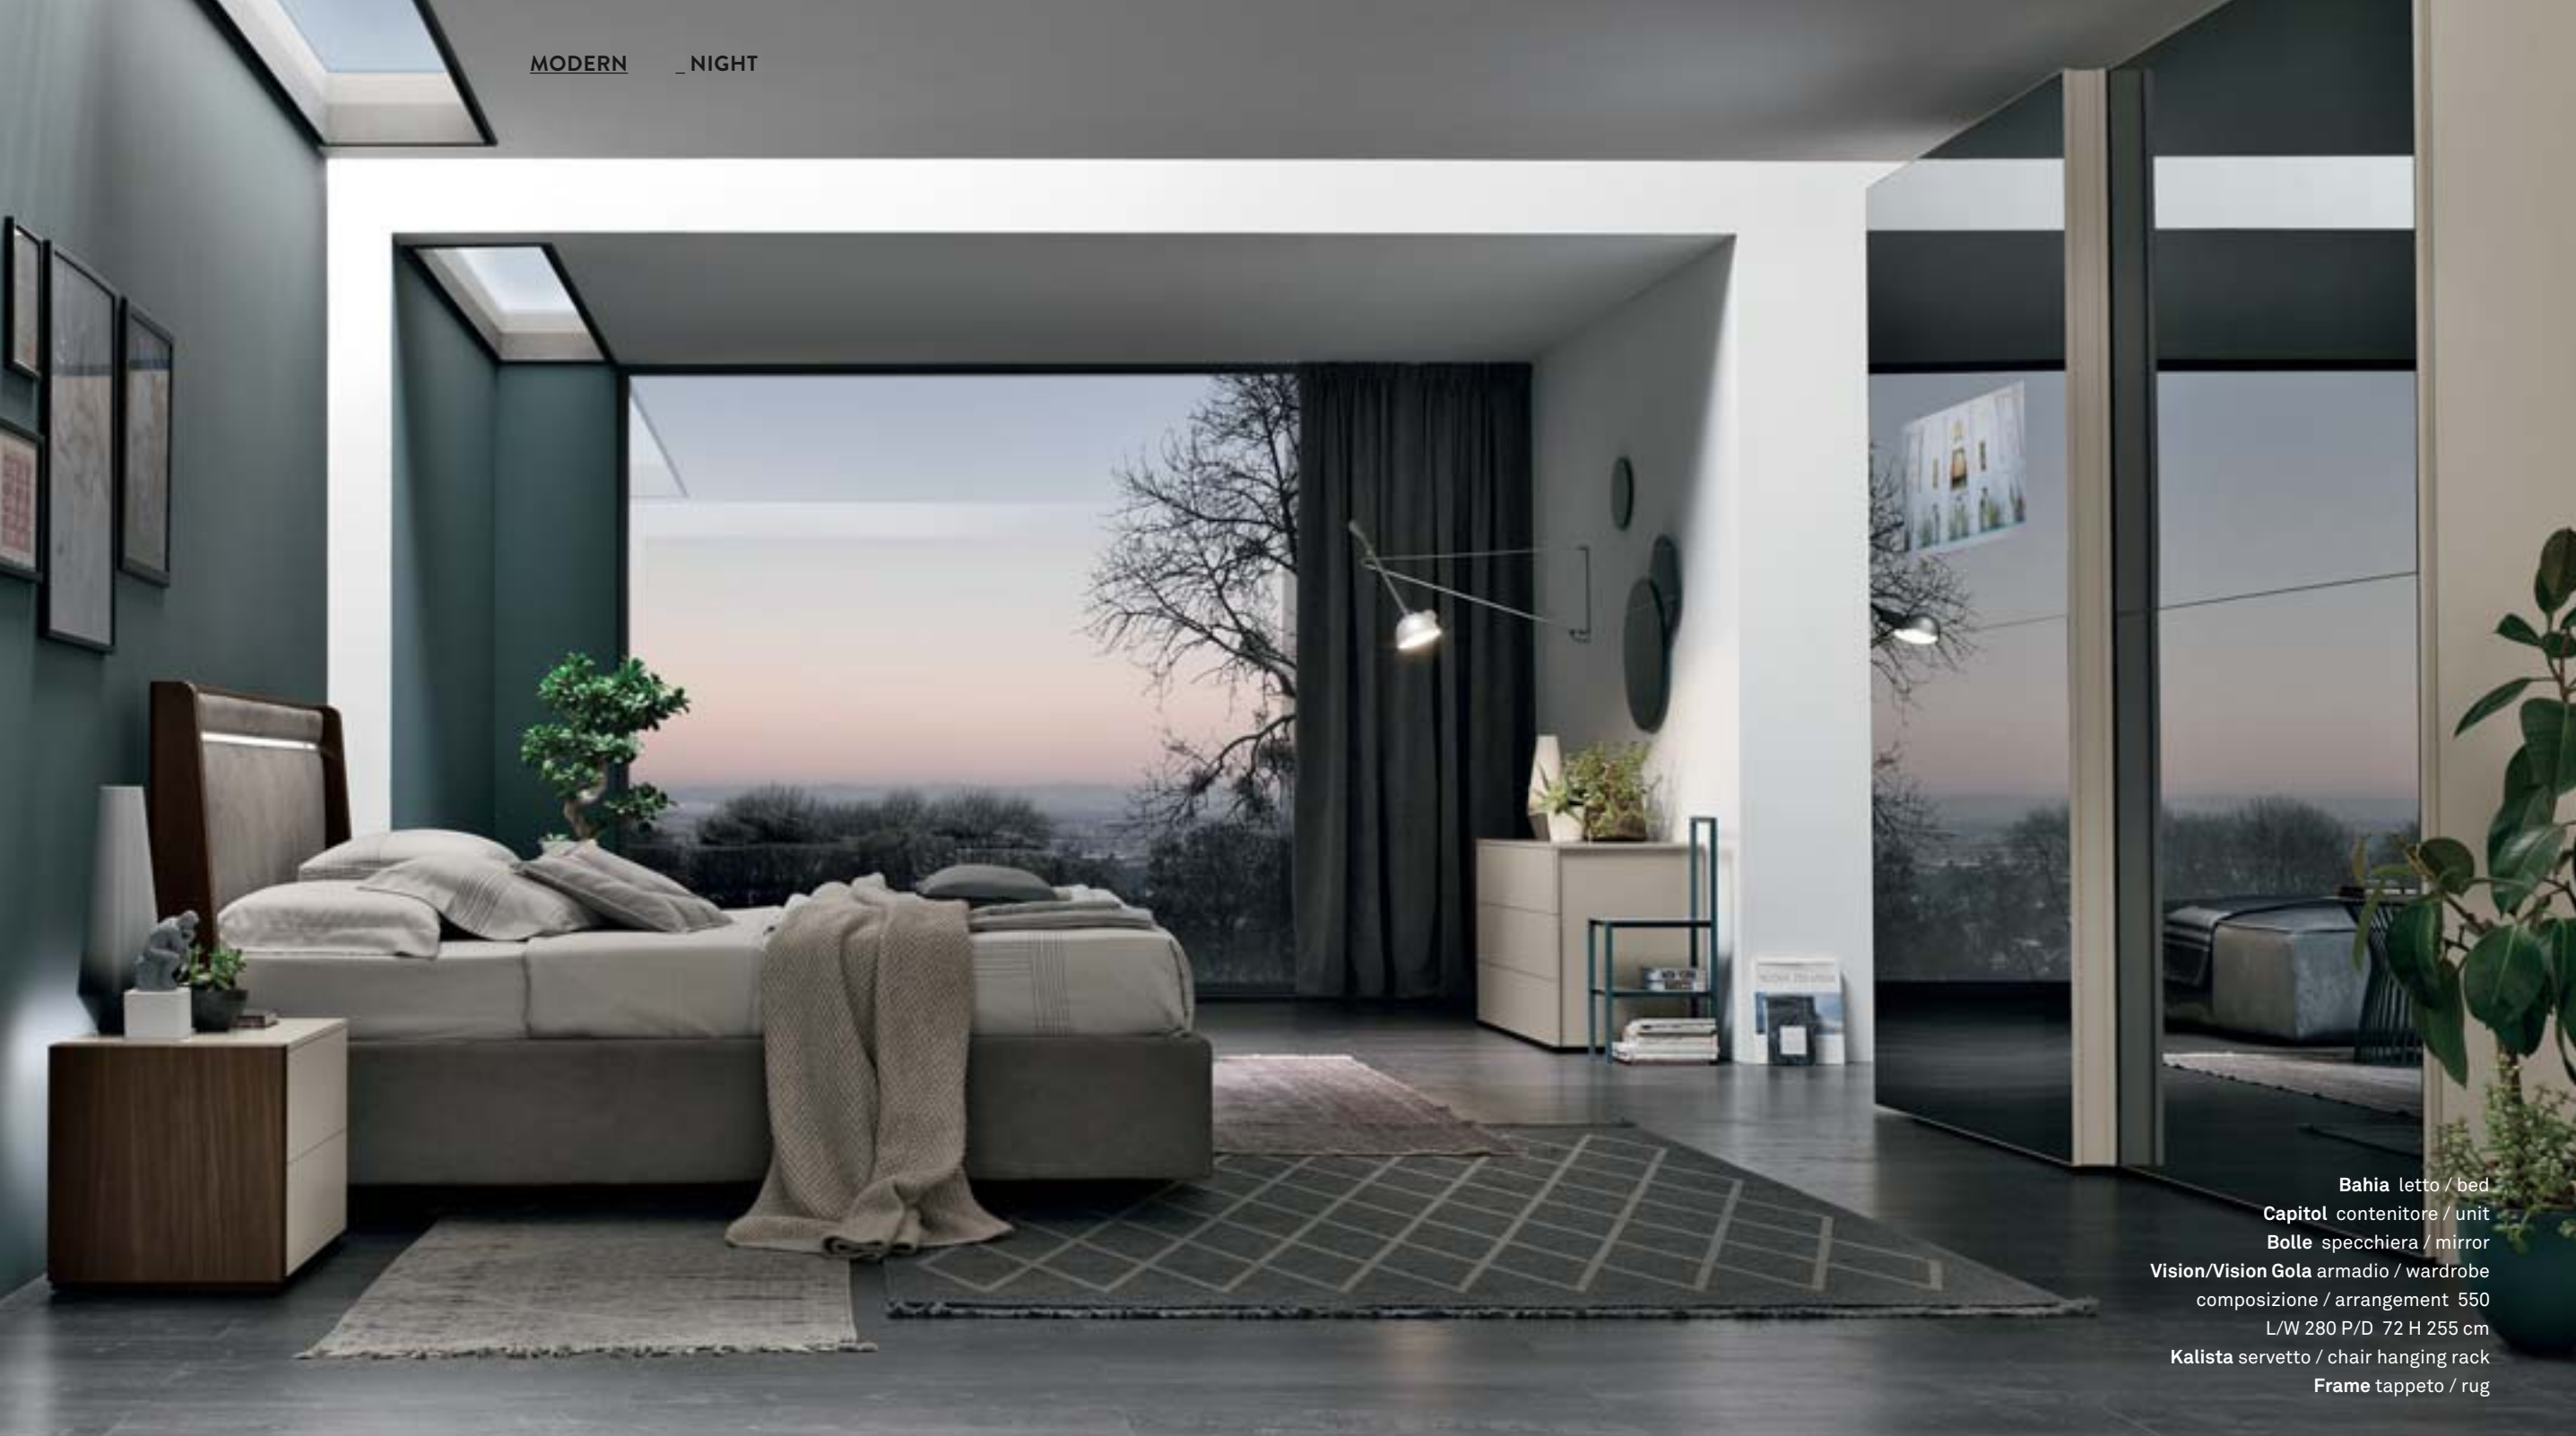

Bahia letto / bed
Capitol contenitore / unit
Bolle specchiera / mirror
Vision/Vision Gola armadio / wardrobe
composizione / arrangement 550
L/W 280 P/D 72 H 255 cm
Kalista servetto / chair hanging rack
Frame tappeto / rug

TREND D'ARREDO

FURNITURE TRENDS

La testiera di Bahia è ulteriormente valorizzata da due tagli di luce che danno risalto al design.
L'anta Vision con tv incorporata unisce design e funzionalità.
Bahia the headboard is further enhanced by two lights that cross it in different directions, setting off its design. The Vision door pairs design with functionality.