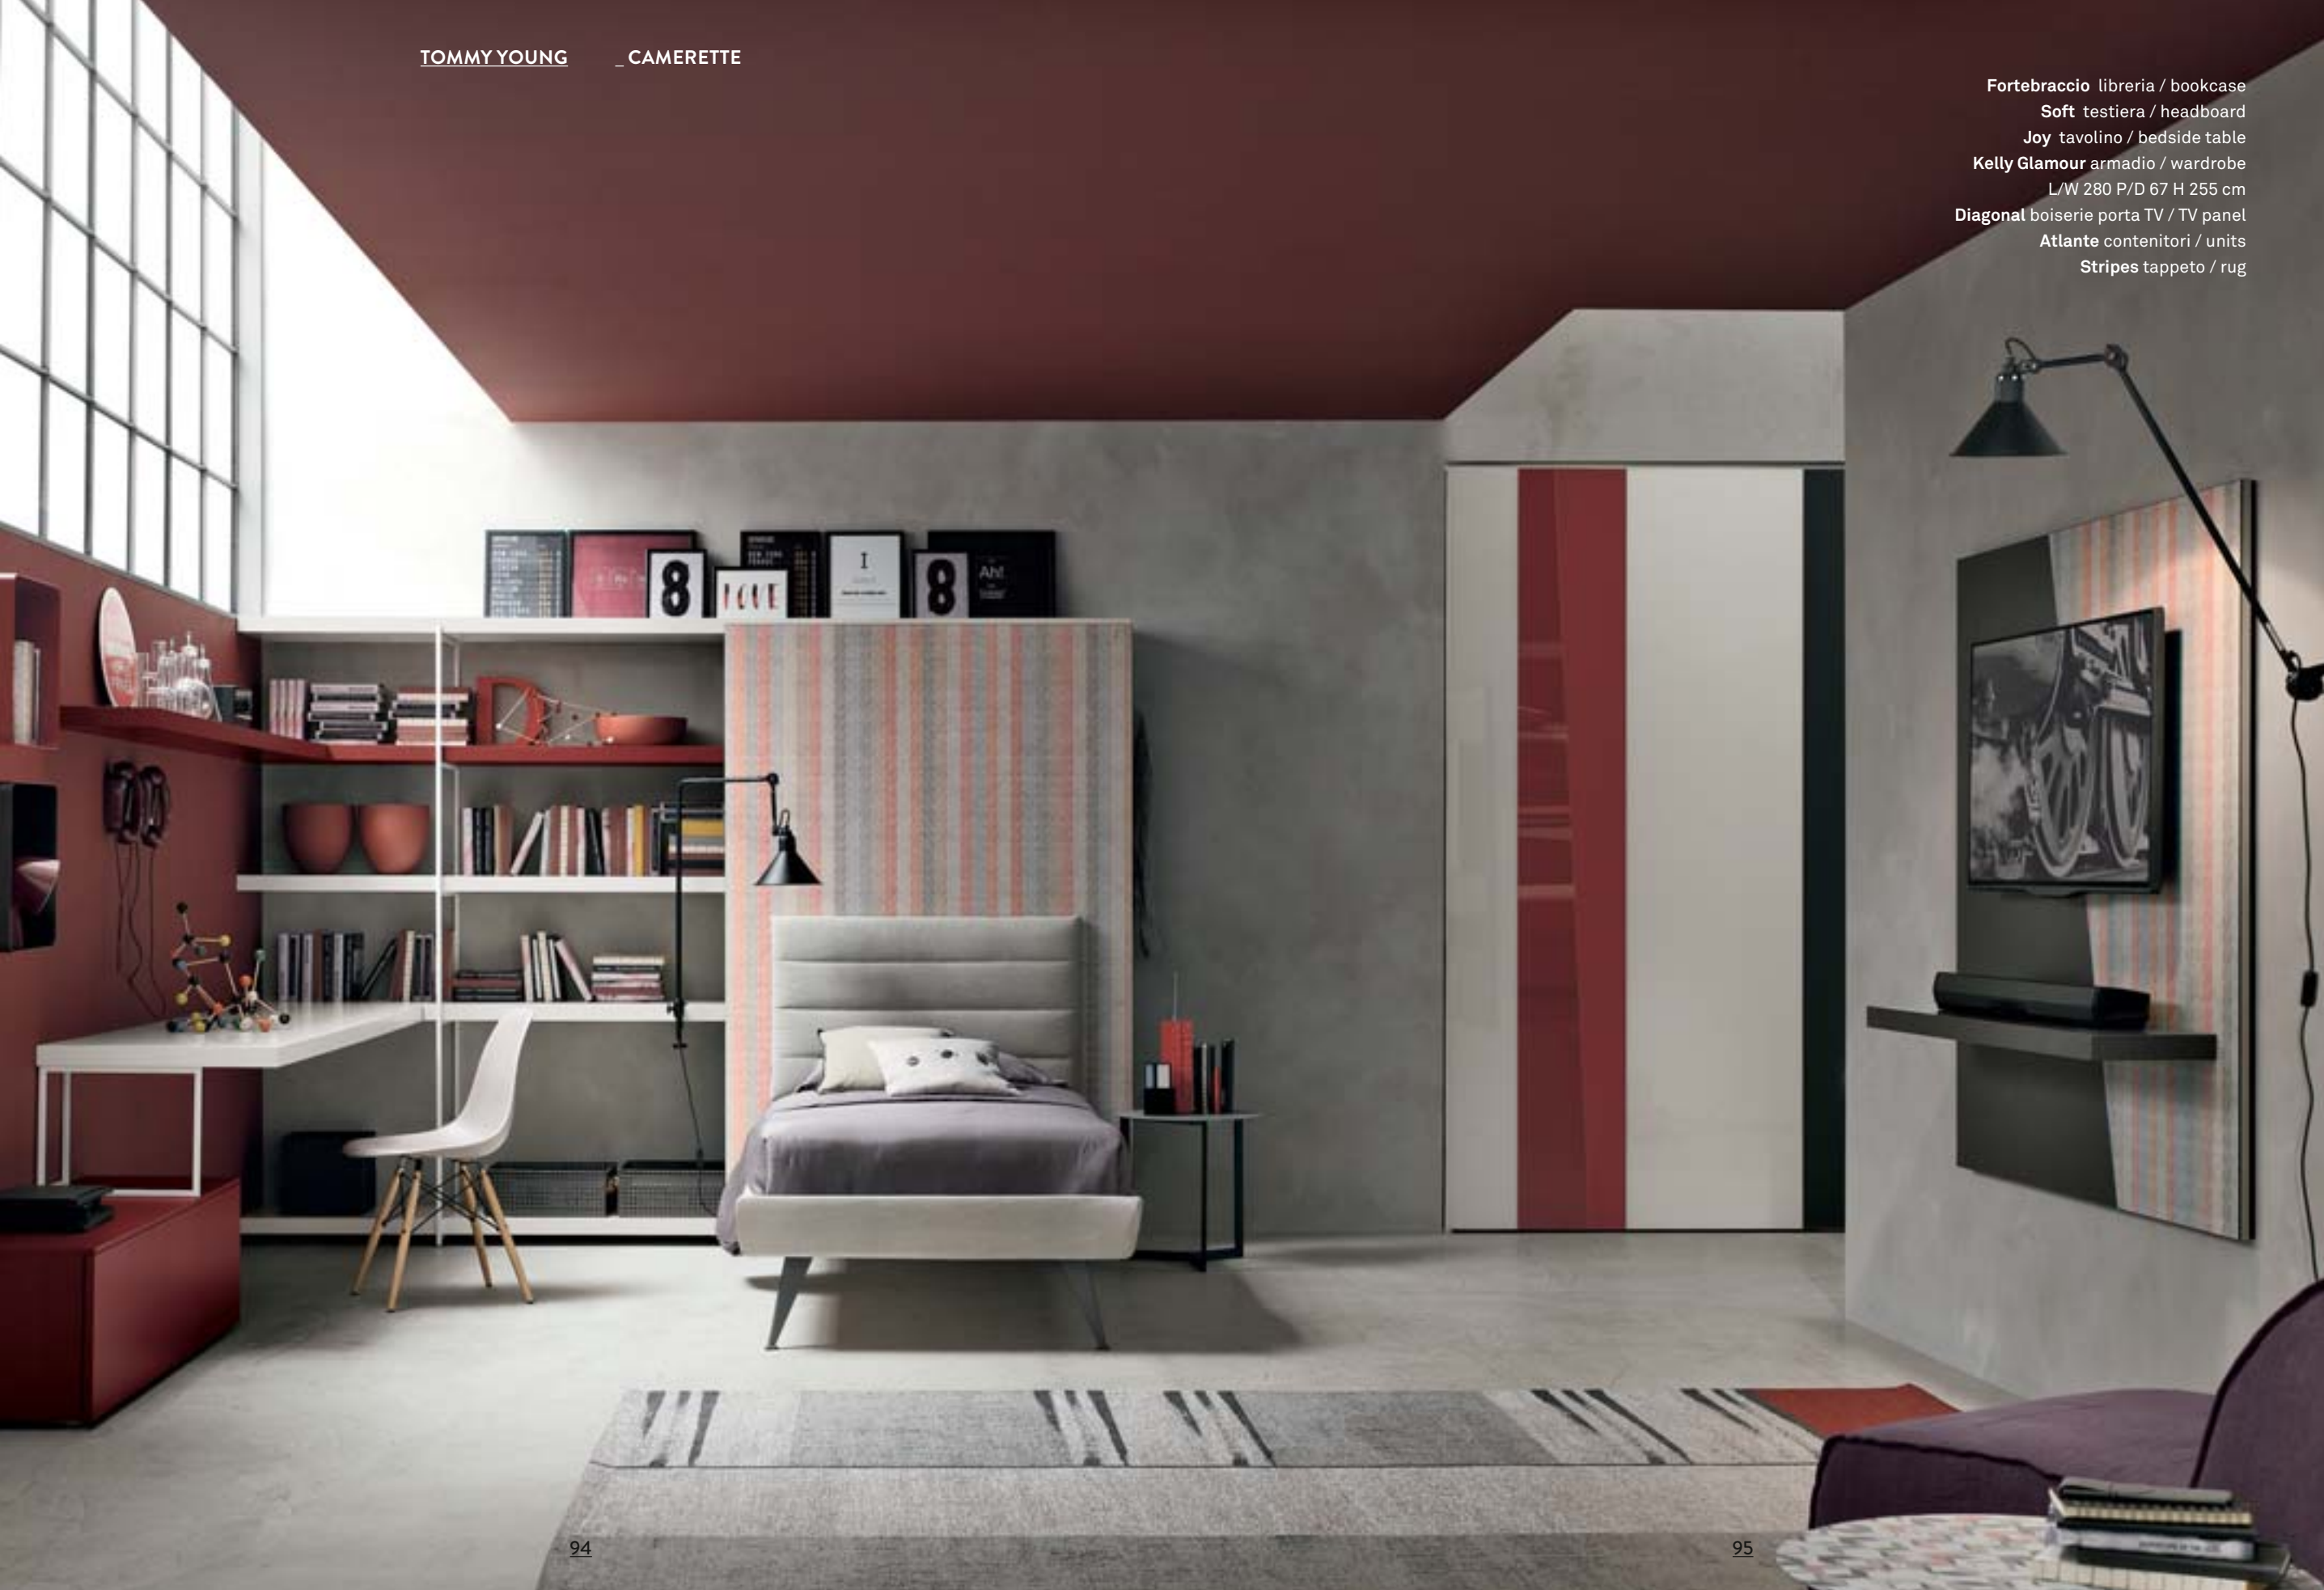

Fortebraccio libreria / bookcase
Soft testiera / headboard
Joy tavolino / bedside table
Kelly Glamour armadio / wardrobe
L/W 280 P/D 67 H 255 cm
Diagonal boiserie porta TV / TV panel
Atlante contenitori / units
Stripes tappeto / rug