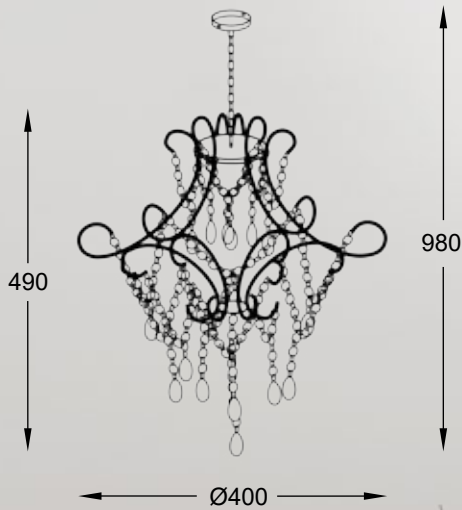

AMEDEO
Ceiling lamp
FC17106/4+1-CHR
5xE14 MAX 40W
clear crystal glass
chrome body

AMEDEO
Wall lamp
17106/2W-GLD
2xE14 MAX 40W
clear crystal glass
gold body

AMEDEO
Wall lamp
17106/2W-CHR
2xE14 MAX 40W
clear crystal glass
chrome body

CORIA

LAMPA WISZĄCA

Pendant lamp
YSC06
3xE27 MAX 60W
clear crystal glass
chrome body

CEUTA

LAMPA WISZĄCA

Pendant lamp
YSC04
3xE27 MAX 60W
clear crystal glass
chrome body

ROTA

LAMPA WISZĄCA

Pendant lamp
YSC14
3xE14 MAX 60W
clear crystal glass
chrome body

SORIA

LAMPA WISZĄCA

Pendant lamp
YSC23
3xE27 MAX 60W
metal body, black stripes textil shade
with clear crystal glass inside

VENTUS

Kryształowa konstrukcja pasuje do przestronnych pomieszczeń,
w których stanie się głównym elementem dekoracyjnym.

The crystal structure fits into the spacious rooms where it will
become the main decorative element.

VENTUS
Ceiling lamp
C0465-05C-B5AC
5xG9 MAX 42W
clear crystal glass
chrome body

VENTUS
Ceiling lamp
C0465-05D-B5AC
5xG9 MAX 42W
clear crystal glass
chrome body