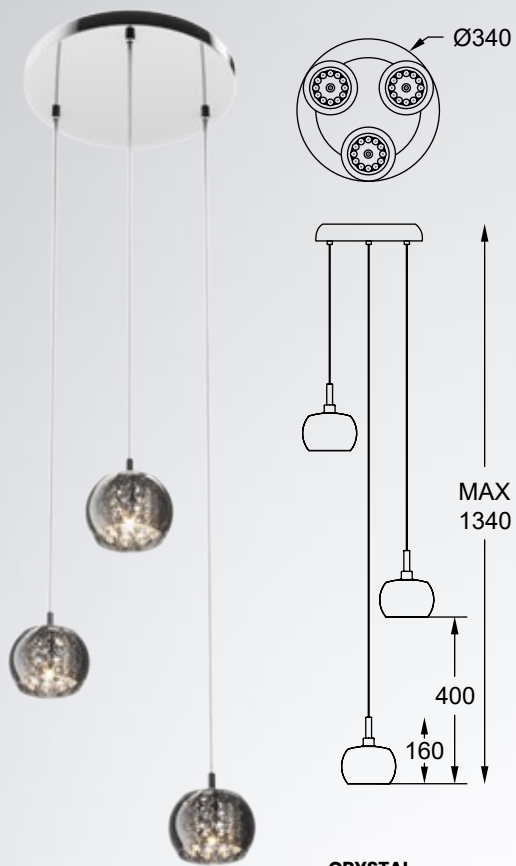

GEM LED • new

Ceiling lamp
C0389-05F-F7AC
 5xLED 5W, 2250LM, 3000K
 french gold metal body,
 transparent crystals, transparent
 glass shade

CRYSTAL

Wytworne rozwiązanie do luksusowych wnętrz.

Stylish solution for luxurious interiors.

CRYSTAL
Pendant lamp
P0076-03E-F4FZ
3xG9 MAX 42W
smoky chrome glass shade
clear crystal drops inside

CRYSTAL
Pendant lamp
P0076-05L-F4FZ
5xG9 MAX 42W
smoky chrome glass shade
clear crystal drops inside

CRYSTAL
Pendant lamp
P0076-06X-F4FZ
6xG9 MAX 42W
smoky chrome glass shade
clear crystal drops inside

CRYSTAL
Pendant lamp
P0076-03M-B5FZ
3xG9 MAX 42W
smoky chrome glass shade
clear crystal drops inside