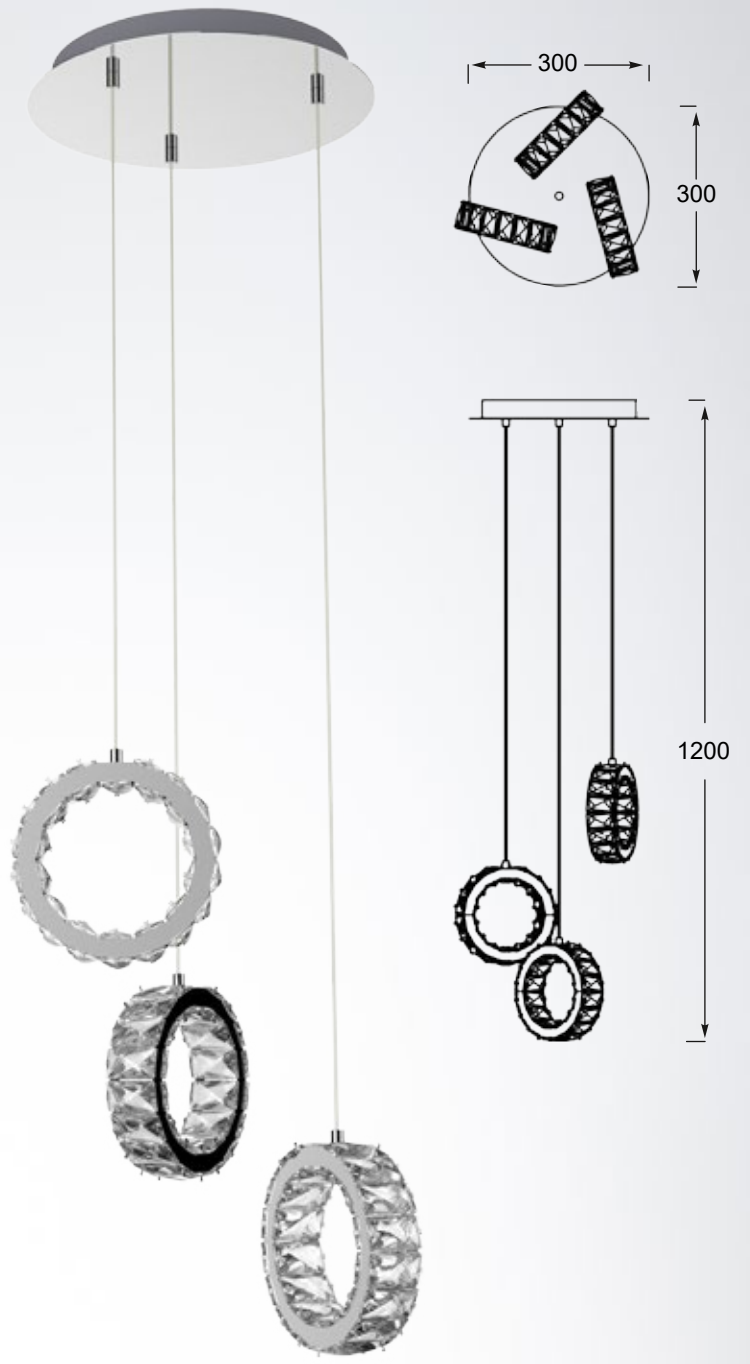

PLATT
 Pendant lamp
PL180407-1
 1xLED 10W 520LM 4000K
 metal chrome body, clear crystal glass

PLATT
 Pendant lamp
PL180407-3
 3xLED 10W 1560LM 4000K
 metal chrome body, clear crystal glass

POSO new

Unikalny design zamknięty w dymionym szkłe oraz wzorze imitującym krople wody.