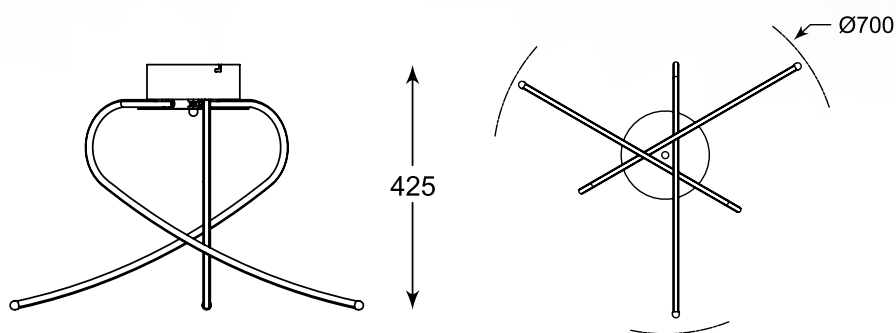

CARRELLO
Ceiling lamp
PL1100014-3
1xLED 27W 2250LM 3000K
metal chrome canopy
chrome aluminium body
acrylic shade