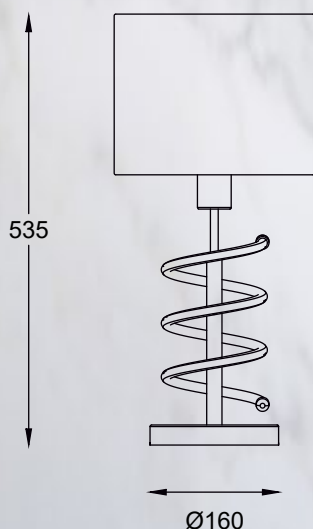

LED

TINA

new

LAMPA STOŁOWA

Table lamp, TL180515-2,
1XE27 MAX 60W
LED 10W 420LM 3000K
metal, aluminium body
black fabric shade
with gold inside

BELLO

Stabilna okrągła baza podtrzymuje oryginalnie wykonaną nóżkę zwieńczoną dekoracyjnym wisiorem, na który składają się dwa kryształki.