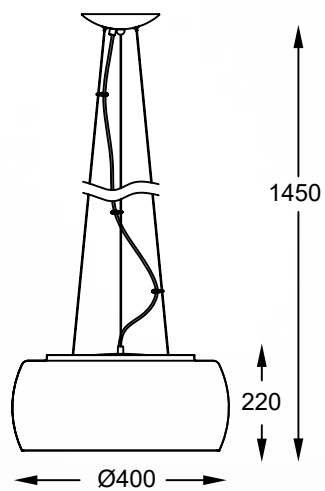

CRYSTAL
Pendant lamp
P0076-05L-F4FZ
5xG9 MAX 42W
smoky chrome glass shade
clear crystal drops inside