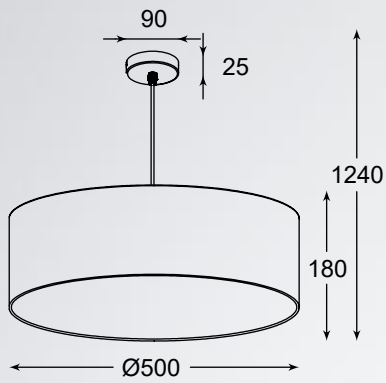

ANDREA
Pendant lamp
HP1392-500-BL+PB
1xE27 MAX 40W
satin steel metal canopy
fabric shade black outside and gold inside