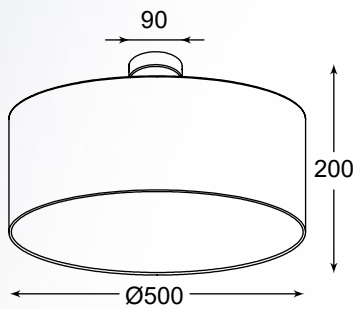

ANDREA
Ceiling lamp
HP1392-C-500-BL+PB
1xE27 MAX 40W
satin steel metal canopy
fabric shade black outside and gold inside