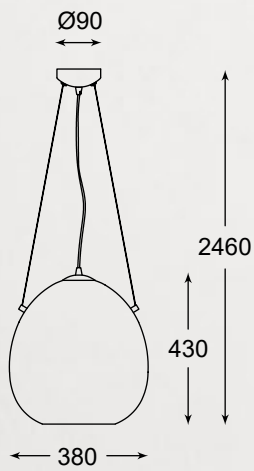

MOON
 Pendant lamp
P19066B-D38
 1xE27 MAX 60W
 metal chrome canopy,
 smoky chrome glass shade

MOON
 Pendant lamp
P19066B-D30
 1xE27 MAX 60W
 metal chrome canopy,
 smoky chrome glass shade

MOON
 Pendant lamp
P19066B-D25
 1xE27 MAX 60W
 metal chrome canopy,
 smoky chrome glass shade