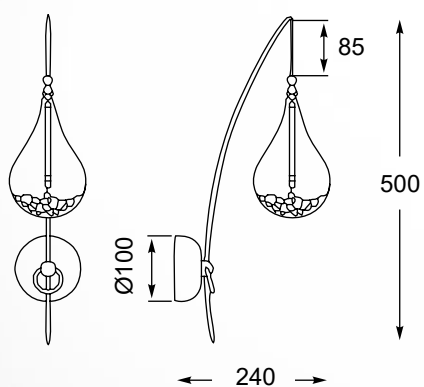

PERLE
Pendant lamp
P0226-01A-F4RK
1xG4 MAX 1,5W
metal chrome,
clear borosilicate glass with K9 crystal