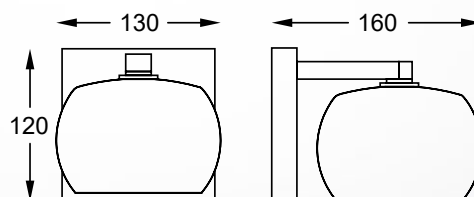

RAIN

Unikalny design imitujący krople deszczu.

Unique design imitating rain drops.

RAIN

GOLD

RAIN
Pendant lamp
P0076-05L-F7L9
5xG9 MAX 42W
metal chrome,
gold glass with crystal
drops inside

RAIN
Ceiling lamp
C0076-05L-F4L9
5xG9 MAX 42W
metal chrome,
gold glass with crystal
drops inside