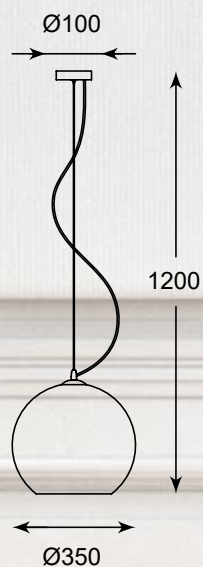

VERO

Prosty a zarazem niebanalny projekt doskonale sprawdzi się w salonie lub sypialni.

Simple yet original design will be perfect for living room or bedroom.

VERO
Pendant lamp
MD1621-1 chrome
1xE27 MAX 60W
chrome glass with
chrome canopy

VERO
Pendant lamp
MD1621-1 copper
1xE27 MAX 60W
copper glass with
copper canopy