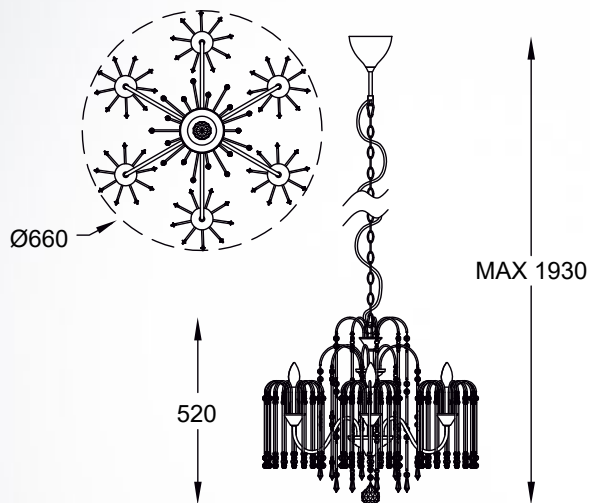

ALMERIA

LAMPA WISZĄCA

Pendant lamp
YSC01
3xE27 MAX 60W
clear crystal glass
chrome body

LUCAS

Przykuwa uwagę swoją innowacyjnością, pomysłem wykonania i kryształowymi zdobieniami.

It attention with its innovation, design and crystal decorations.

LUCAS
Pendant lamp
P0354-06B-F4QL
6XE14 MAX 40W
metal chrome body
crystal shade

LUCAS
Wall lamp
W0354-01B-F4QL
1XE14 MAX 40W
metal chrome body
crystal shade

AMEDEO

Strojna konstrukcja zapewniająca fantastyczną grę światła i cieni. Modele szczególnie polecane do zawieszenia w salonie lub sypialni.