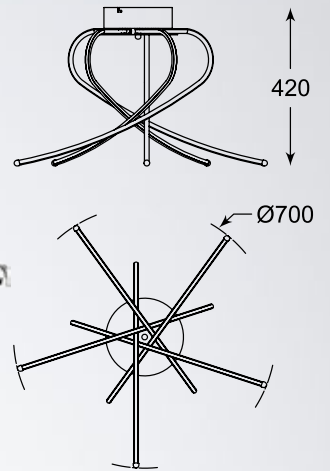

CARRELLO
Ceiling lamp
PL1100014-5
1xLED 45W 2250LM 3000K
metal chrome canopy
chrome aluminium body
acrylic shade