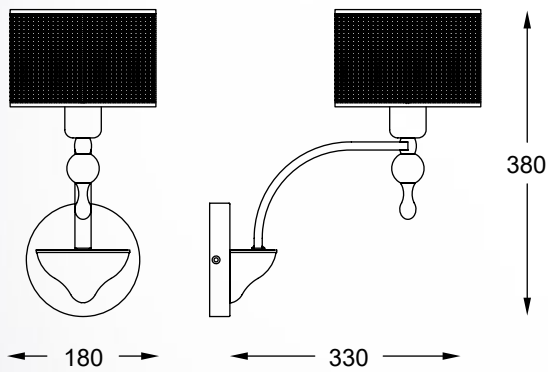

JEWELLERY
 Wall lamp
W1550-01A-F4B3
 1x E27 MAX 60W
 metal chrome base,
 metal net shade, glass

FROZE

new

Wytworny klosz lampy jest niczym lodowa rzeźba,
która stroi wnętrze i pobudza wyobraźnię.

The elegant lamp shade is like an ice sculpture
that tunes the interior
and stimulates the imagination.