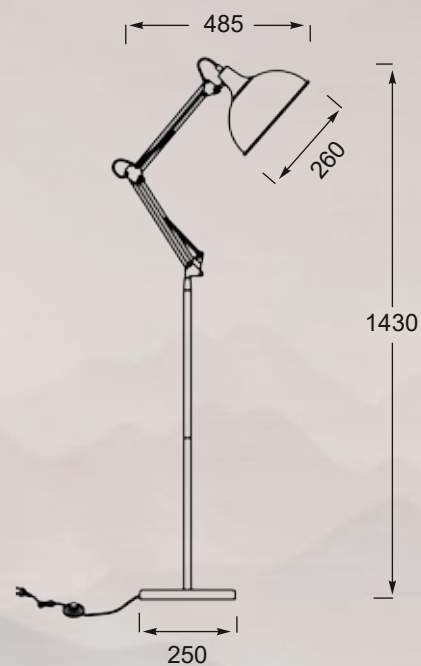

LED

TINA

new

LAMPA STOŁOWA

Table lamp, TL180515-2,
1XE27 MAX 60W
LED 10W 420LM 3000K
metal, aluminium body
black fabric shade
with gold inside

BELLO

Stabilna okrągła baza podtrzymuje oryginalnie wykonaną nóżkę zwieńczoną dekoracyjnym wisiorem, na który składają się dwa kryształki.