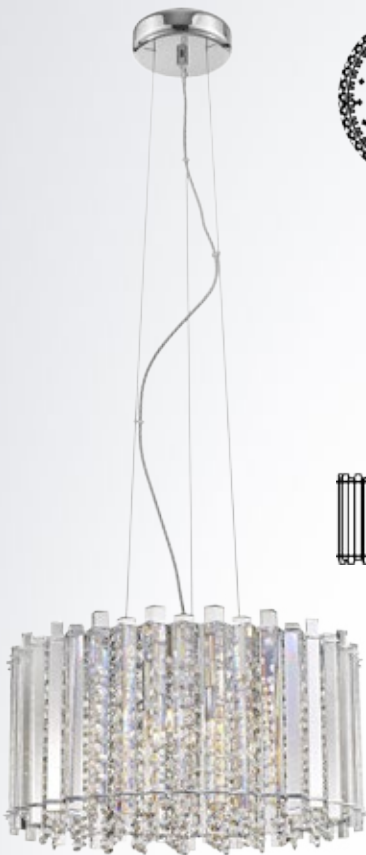

AMEDEO
Ceiling lamp
FC17106/4+1-CHR
5xE14 MAX 40W
clear crystal glass
chrome body

AMEDEO
Wall lamp
17106/2W-GLD
2xE14 MAX 40W
clear crystal glass
gold body

AMEDEO
Wall lamp
17106/2W-CHR
2xE14 MAX 40W
clear crystal glass
chrome body

CORIA

LAMPA WISZĄCA

Pendant lamp
YSC06
3xE27 MAX 60W
clear crystal glass
chrome body

CEUTA

LAMPA WISZĄCA

Pendant lamp
YSC04
3xE27 MAX 60W
clear crystal glass
chrome body

ROTA

LAMPA WISZĄCA

Pendant lamp
YSC14
3xE14 MAX 60W
clear crystal glass
chrome body

SORIA

LAMPA WISZĄCA

Pendant lamp
YSC23
3xE27 MAX 60W
metal body, black stripes textil shade
with clear crystal glass inside

VENTUS

Kryształowa konstrukcja pasuje do przestronnych pomieszczeń,
w których stanie się głównym elementem dekoracyjnym.

The crystal structure fits into the spacious rooms where it will
become the main decorative element.

VENTUS
Ceiling lamp
C0465-05C-B5AC
5xG9 MAX 42W
clear crystal glass
chrome body

VENTUS
Ceiling lamp
C0465-05D-B5AC
5xG9 MAX 42W
clear crystal glass
chrome body