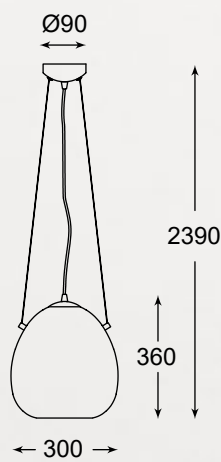

MOON
Pendant lamp
P19066B-D30
1xE27 MAX 60W
metal chrome canopy,
smoky chrome glass shade