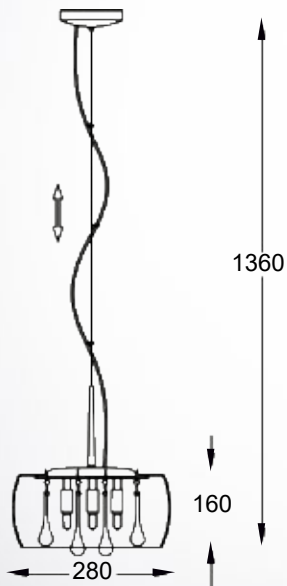

CRYSTAL
Pendant lamp
P0076-03E-F4FZ
3xG9 MAX 42W
smoky chrome glass shade
clear crystal drops inside

CRYSTAL
Pendant lamp
P0076-05L-F4FZ
5xG9 MAX 42W
smoky chrome glass shade
clear crystal drops inside