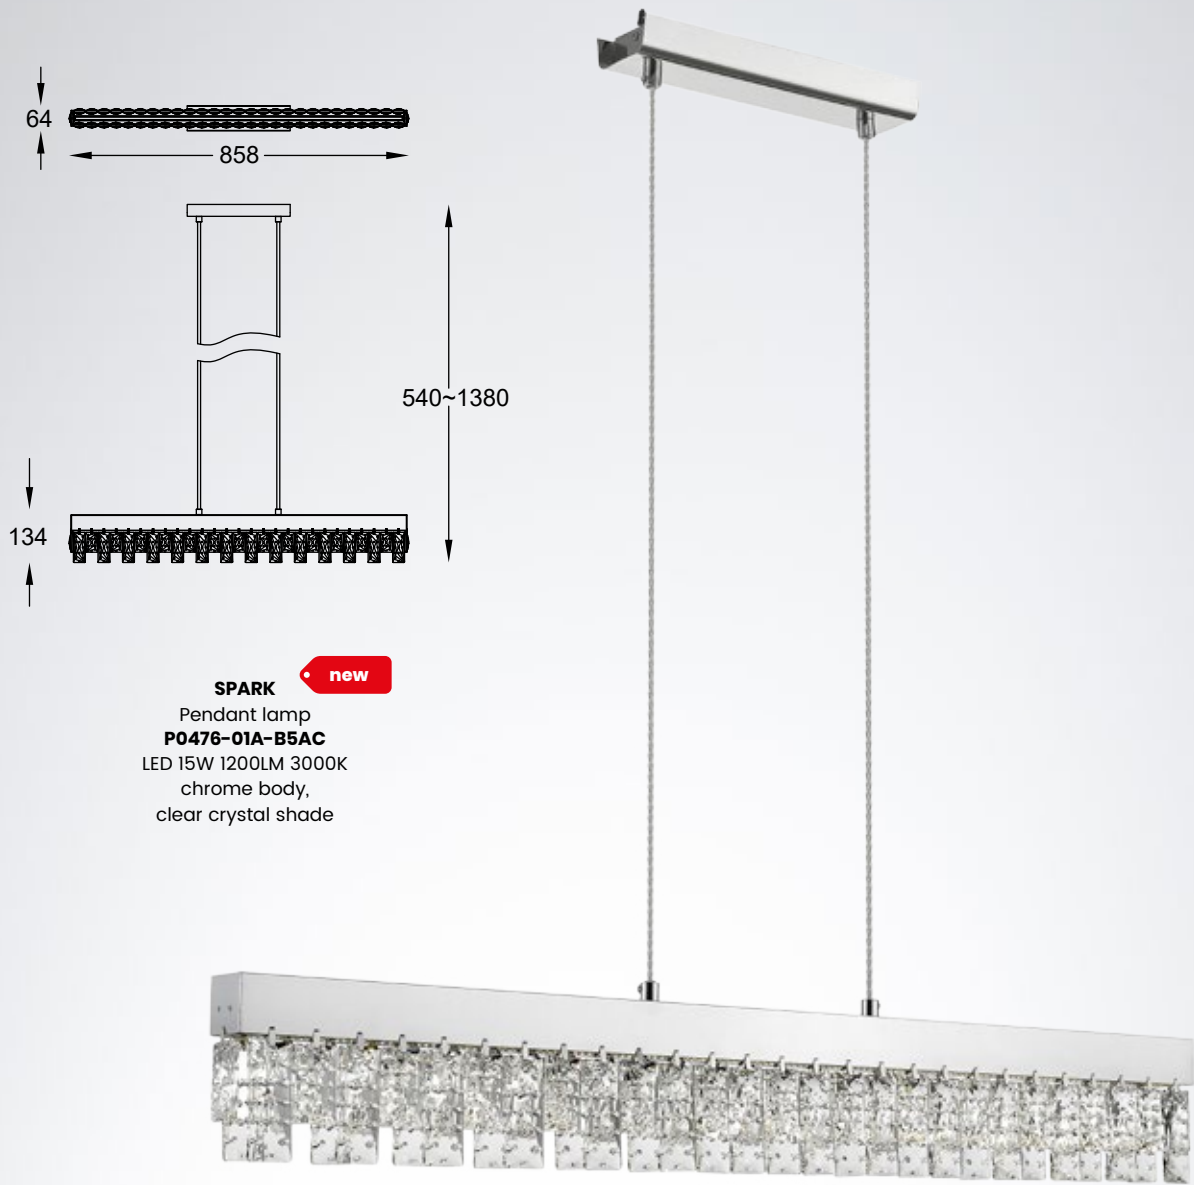

ANTARCTICA
Pendant lamp
P0174-10A-F4AC
10xG9 MAX 42W
K9 clear crystal
metal chrome

ANTARCTICA
Wall lamp
W0174-02S-F4AC
2xG9 MAX 42W
K9 clear crystal
metal chrome

ANTARCTICA
Ceiling lamp
C0109-04A-F4AC
4xG9 MAX 42W
K9 clear crystal
metal chrome

LED

SPARK

new

Dekoracyjny model o przezroczystych kryształkach tworzących niezwykle refleksy świetlne.

A decorative model with transparent crystals creating unusual light reflections.

SPARK new
 Pendant lamp
P0476-01A-B5AC
 LED 15W 1200LM 3000K
 chrome body,
 clear crystal shade

SPARK new
 Wall lamp
W0476-01A-B5AC
 LED 5,4W 432LM 3000K
 chrome, clear crystal body

CAPRI

• new

Propozycja w stylu glamour, świetnie nadająca się do szykownych salonów, gustownych butików czy eleganckich jadalni.