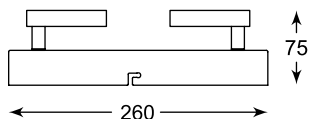

LED

SPAZIO

Uniwersalność kolorystyczna pozwala na wszechstronne zastosowanie w różnych aranżacjach.

Toned colour shade will be suitable for various interior.