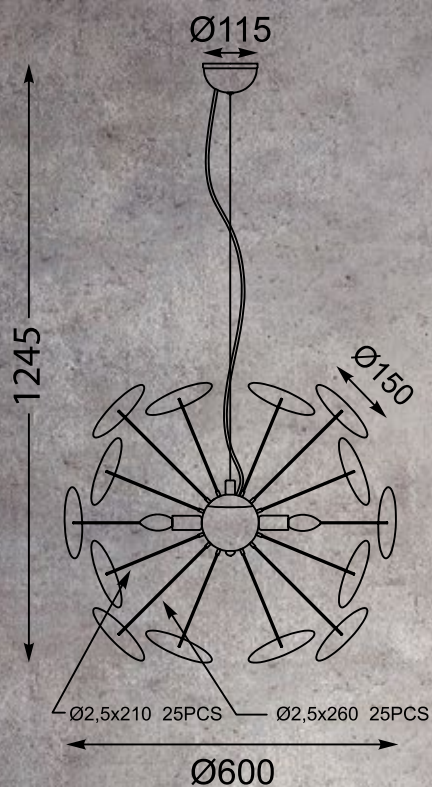

CANDE
Pendant lamp
TS-110611P-BK
1xE27 MAX 60W
black metal shade, white inside

CANDE
Pendant lamp
TS-110611P-WH
1xE27 MAX 60W
white metal shade, white inside

DOTS

LAMPA WISZĄCA

Pendant lamp, TS-081111P-BK,
6xE14 MAX 40W
black metal canopy,
black outside and gold inside