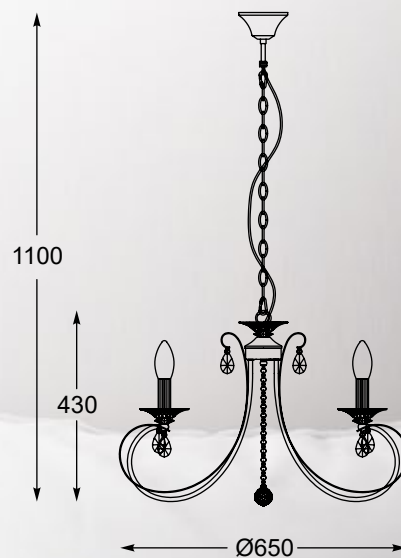

LAMP A WISZĄCA

Pendant lamp, RLD94217-6A, 6xE14 40W
white metal body and canopy

CANDE

Urzeka swoją prostotą i nowoczesnym wykonaniem. Seria znakomicie pasuje do wnętrz w stylu industrialnym.

It impresses with its simplicity and modern design.
The series is perfect for industrial style interiors.