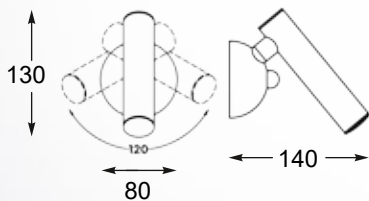

LOYA
Wall lamp
W0461-01A-F7F7
1xLED 5W 450LM 3000K
french gold, metal

LED

ONE

Seria opierająca się na niezwyklej dbałości o szczegóły, które nadają jej nietuzinkowego charakteru.

This series is characterized by extraordinary care for details, that gives it an unique character.