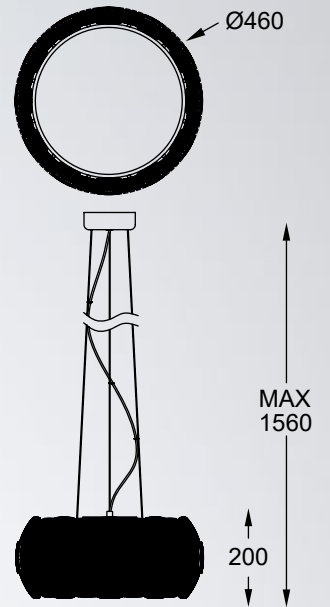

SOLE
Ceiling lamp
C0317-04C-S8A1
4xE27 MAX 24W
white polycarbonate
plastic plates,
white metal canopy