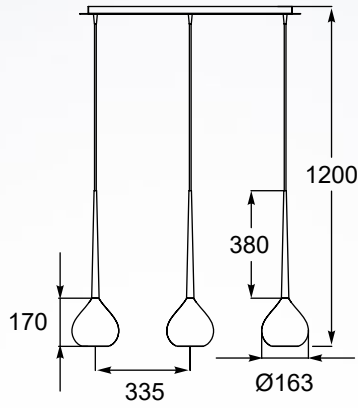

LIBRA
Pendant lamp
MD2128B-3W
3xE14 MAX 40W
metal chrome canopy,
black metal body,
white glass shiny shade