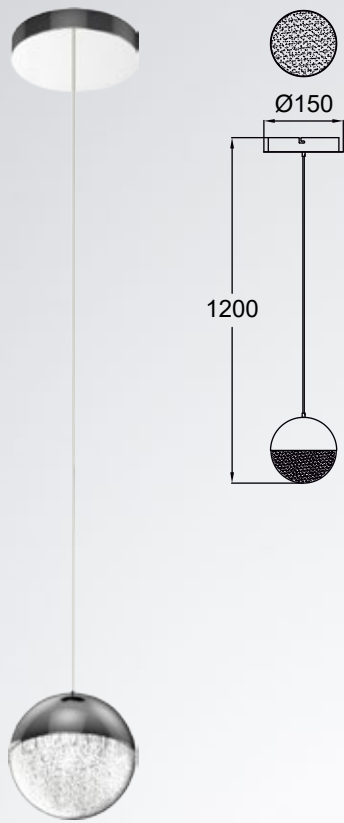

CHELAN new
Pendant lamp
PL180414-1
1xLED 5W 388LM 3000K
metal chrome body and canopy,
glass shade