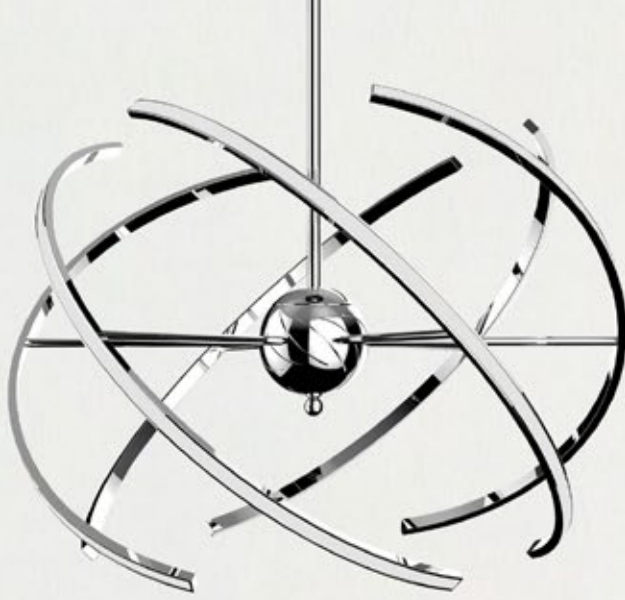

LAMP A WISZĄC A

Pendant lamp, L180511-3,
LED 30W 987LM 3000K
metal chrome canopy,
chrome aluminium body, acrylic shade

ZUMALINE

LED

MATANA • new

LAMPA WISZĄCA

Pendant lamp
L180621-3
LED 20W 929LM 3000K
metal chrome body and canopy, acrylic shade

LED

COMET

new

LAMPA WISZĄCA

Pendant lamp

PL170856-6

LED 50W 1960LM 3000K

metal chrome canopy, chrome aluminium body,
acrylic shade