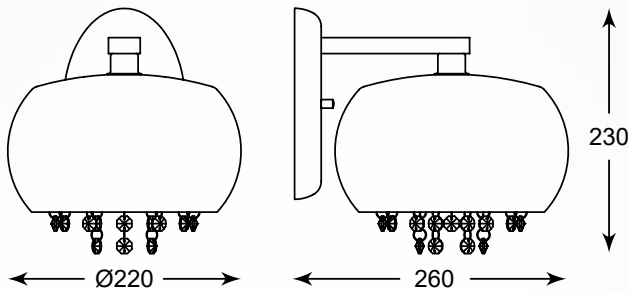

VISTA
Wall lamp
W0076-01E-F4GR
1xG9 MAX 42W
silver glass shade with dots,
crystal drops inside,
metal chrome