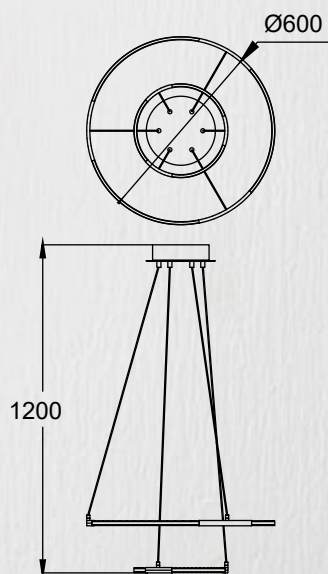

ONTAR

new

LAMP A WISZĄCA

Pendant lamp
L180619-2
LED 30W 1470LM 3000K
metal chrome body and canopy, acrylic shade