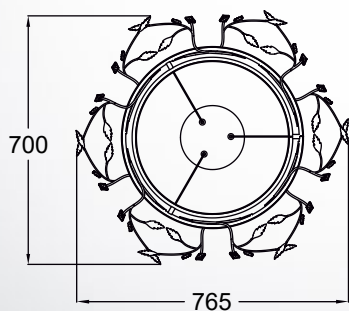

BELLE
Pendant lamp
PL170514-2
1xLED 30W 1200LM 3000K
metal chrome body and
canopy, crystals