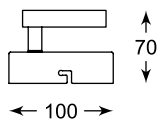

ELIA
Spot
CK8038-3
3xG9 MAX 40W
iron stainless steel, crystal

LED

SPAZIO

Uniwersalność kolorystyczna pozwala na wszechstronne zastosowanie w różnych aranżacjach.

Toned colour shade will be suitable for various interior.