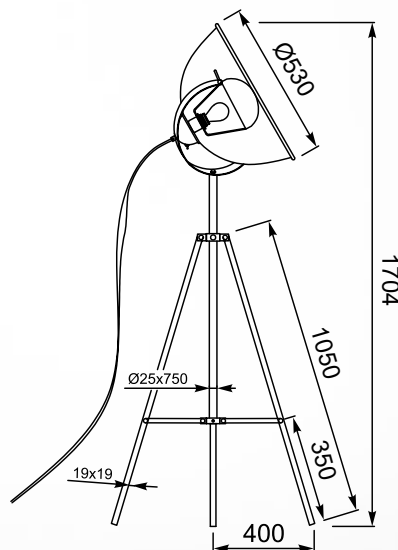

ANTENNE
Floor lamp
TS-090522F-BK
1x E27 MAX 60W
black metal with gold inside