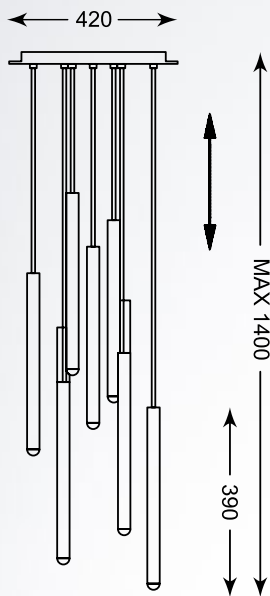

LOYA
Pendant lamp
P0461-09C-B5SC
9xLED 5W, 4050LM 3000K
chrome, french gold,
antique copper, metal