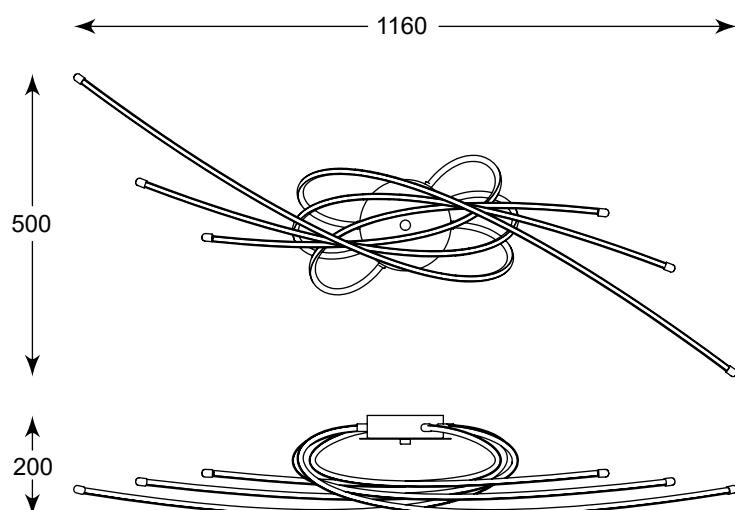

Ceiling lamp, PL170826-6, 1xLED 68W 2998LM 3000K
metal chrome canopy, chrome aluminium body, acrylic shade

ZUMALINE

LED

CARRELLO

Główne atuty serii to dynamiczne kształty, technologia LED i eleganckie chromowane wykończenia.