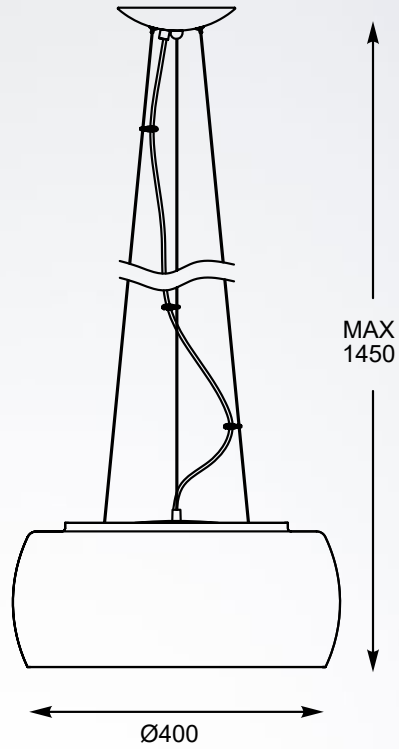

RAIN

Unikalny design imitujący krople deszczu.

Unique design imitating rain drops.

RAIN

GOLD

RAIN
Pendant lamp
P0076-05L-F7L9
5xG9 MAX 42W
metal chrome,
gold glass with crystal
drops inside

RAIN
Ceiling lamp
C0076-05L-F4L9
5xG9 MAX 42W
metal chrome,
gold glass with crystal
drops inside