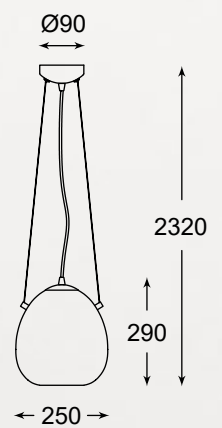

MOON
Pendant lamp
P19066B-D25
1xE27 MAX 60W
metal chrome canopy,
smoky chrome glass shade