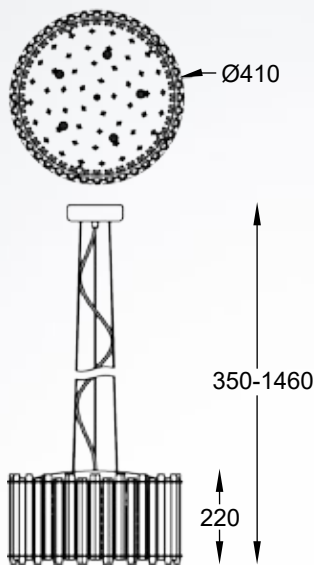

Pendant lamp
YSC14
3xE14 MAX 60W
clear crystal glass
chrome body

SORIA

LAMPA WISZĄCA

Pendant lamp
YSC23
3xE27 MAX 60W
metal body, black stripes textil shade
with clear crystal glass inside

VENTUS

Kryształowa konstrukcja pasuje do przestronnych pomieszczeń,
w których stanie się głównym elementem dekoracyjnym.

The crystal structure fits into the spacious rooms where it will
become the main decorative element.

VENTUS
Ceiling lamp
C0465-05C-B5AC
5xG9 MAX 42W
clear crystal glass
chrome body

VENTUS
Ceiling lamp
C0465-05D-B5AC
5xG9 MAX 42W
clear crystal glass
chrome body