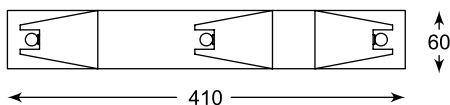

SPAZIO
Spot
CK99603A-3
3xLED 5W 1200 LM 3000K
white metal