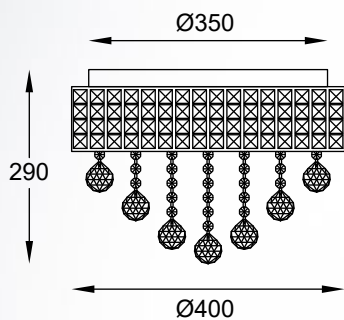

new

CAPRI
Ceiling lamp
19027-L
9xG9 MAX 25W
metal chrome body
crystal glass

new