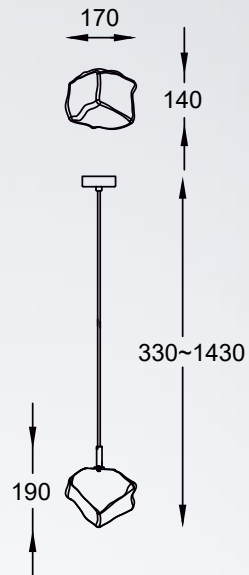

ROCK
Pendant lamp
P0488-01F-F4AC
1xG9 MAX 28W
metal chrome body,
crushed glass shade