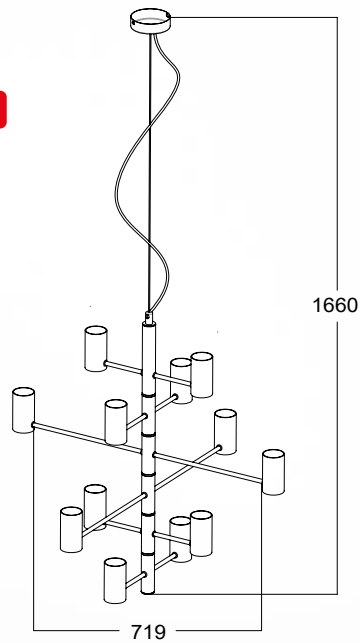

CANDEL new
Pendant lamp
HP1811A-12-PB
12x E27 MAX 40W
metal gold body and canopy