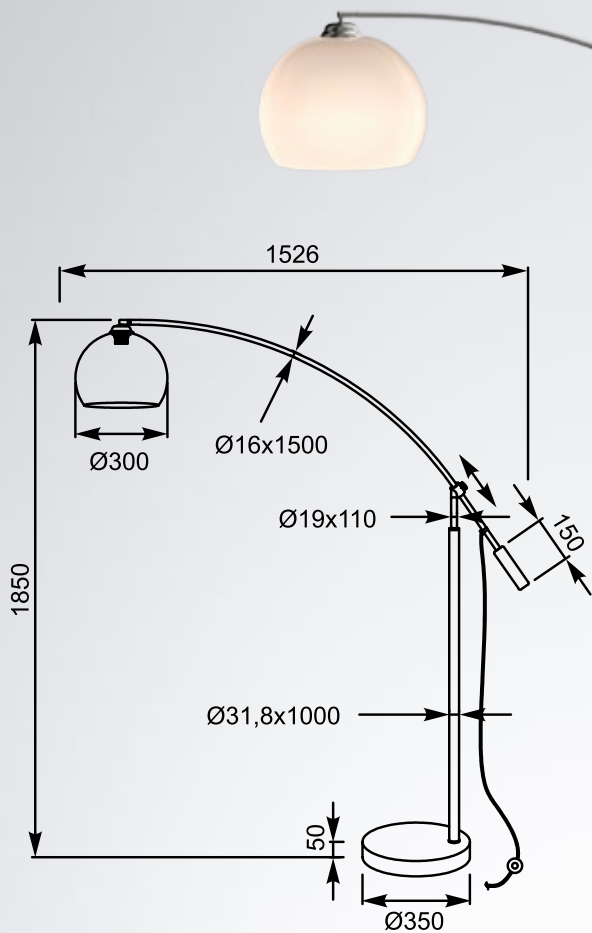

MADISON
Floor lamp
TS-061121F
1xE27 MAX 60W
metal chrome body with
acrylic white
shade, white marble base