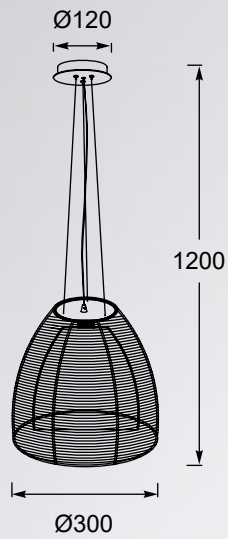

PICO
Pendant lamp
MD9023-1L (Black)
1x E27 MAX 60W
black aluminium wire shade
with shade opal glass inside