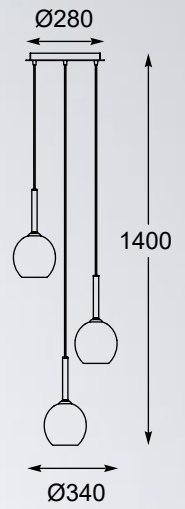

MONIC
Pendant lamp
MD1629-5B Chrome
5xE14 MAX 40W
smoky chrome glass
with chrome canopy