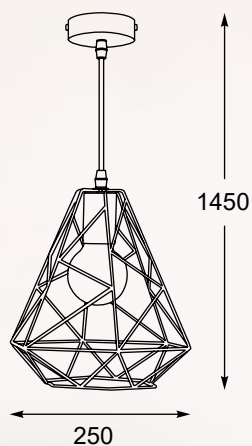

SKELETON

LAMP A WISZĄCA

Pendant lamp,
HP1335-BL, 1xE27 MAX 40W
black metal wire shade
with plastic shade inside

ROD

LAMPA WISZĄCA

Pendant lamp,
HP1463-BL, 1xE27 MAX 40W
black metal rod shade, black canopy

CANDEL