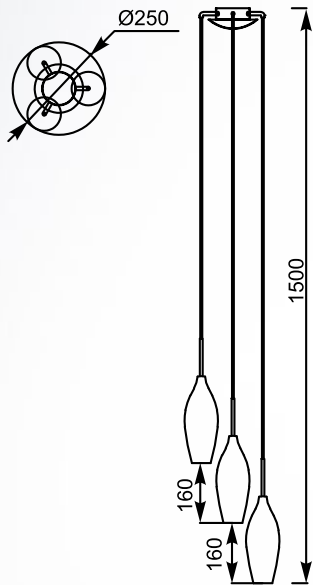

CHAMPAGNE
Pendant lamp
MD2101A-3W (white)
3xE14 MAX 40W
metal chrome canopy,
white glass shade