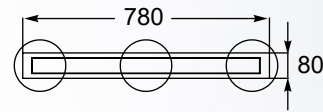

LIBRA
Pendant lamp
MD2128B-3W
3xE14 MAX 40W
metal chrome canopy,
black metal body,
white glass shiny shade