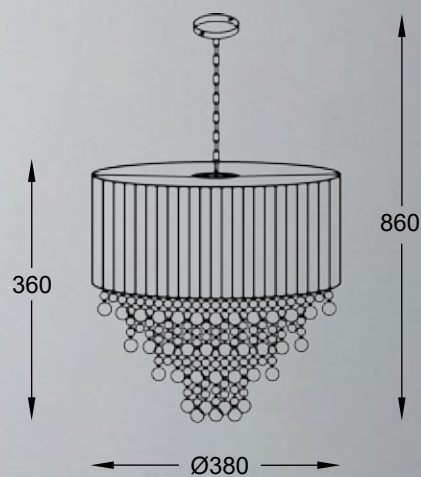

Pendant lamp
YSC14
3xE14 MAX 60W
clear crystal glass
chrome body

SORIA

LAMPA WISZĄCA

Pendant lamp
YSC23
3xE27 MAX 60W
metal body, black stripes textil shade
with clear crystal glass inside

VENTUS

Kryształowa konstrukcja pasuje do przestronnych pomieszczeń,
w których stanie się głównym elementem dekoracyjnym.

The crystal structure fits into the spacious rooms where it will
become the main decorative element.

VENTUS
Ceiling lamp
C0465-05C-B5AC
5xG9 MAX 42W
clear crystal glass
chrome body

VENTUS
Ceiling lamp
C0465-05D-B5AC
5xG9 MAX 42W
clear crystal glass
chrome body