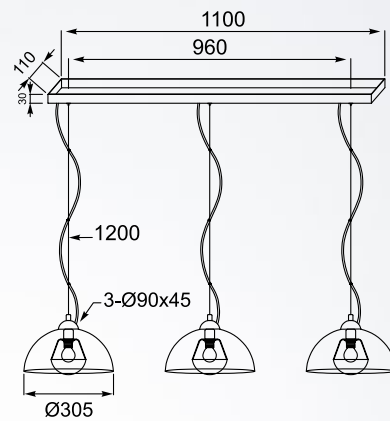

ANTENNE
Pendant lamp
TS-120404P-BKGO
3x E27 MAX 60W
black metal canopy,
black shade with gold
inside