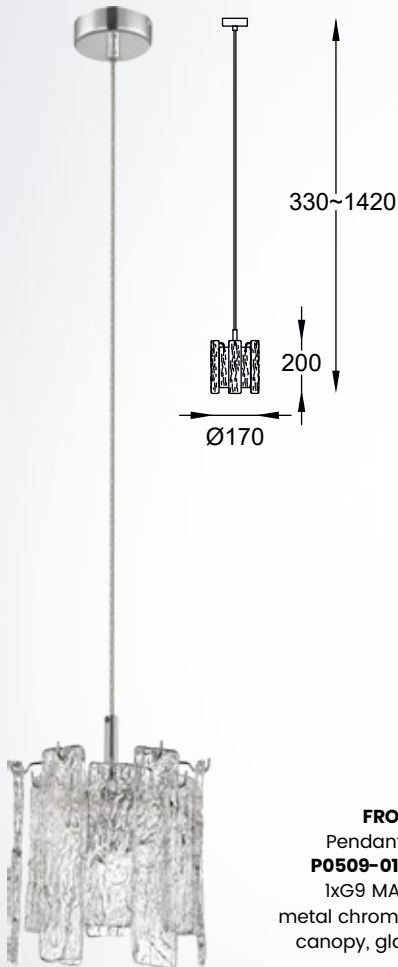

JEWELLERY
 Wall lamp
W1550-01A-F4B3
 1x E27 MAX 60W
 metal chrome base,
 metal net shade, glass

FROZE

new

Wytworny klosz lampy jest niczym lodowa rzeźba,
która stroi wnętrze i pobudza wyobraźnię.

The elegant lamp shade is like an ice sculpture
that tunes the interior
and stimulates the imagination.

FROZE new
 Pendant lamp
P0509-05D-B5AC
 5xG9 MAX 42W
 metal chrome body and
 canopy, glass shade

FROZE new
 Pendant lamp
P0509-03D-B5AC
 3xG9 MAX 42W
 metal chrome body and
 canopy, glass shade

FROZE new
 Pendant lamp
P0509-04C-B5AC
 4xG9 MAX 42W
 metal chrome body and
 canopy, glass shade