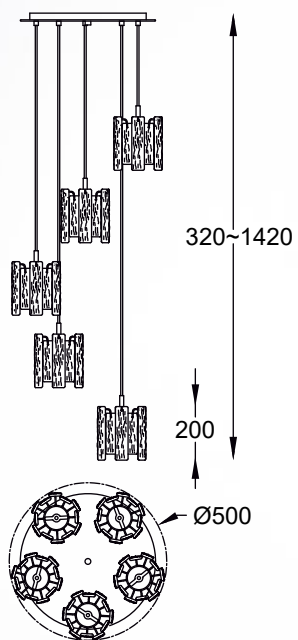

JEWELLERY
 Wall lamp
W1550-01A-F4B3
 1x E27 MAX 60W
 metal chrome base,
 metal net shade, glass

FROZE

new

Wytworny klosz lampy jest niczym lodowa rzeźba,
która stroi wnętrze i pobudza wyobraźnię.

The elegant lamp shade is like an ice sculpture
that tunes the interior
and stimulates the imagination.