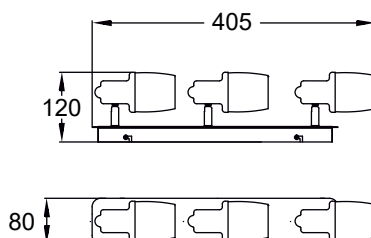

POSO new

Unikalny design zamknięty w dymionym szkłe oraz wzorze imitującym krople wody.

Unique design in smoky glass and water droplet pattern.