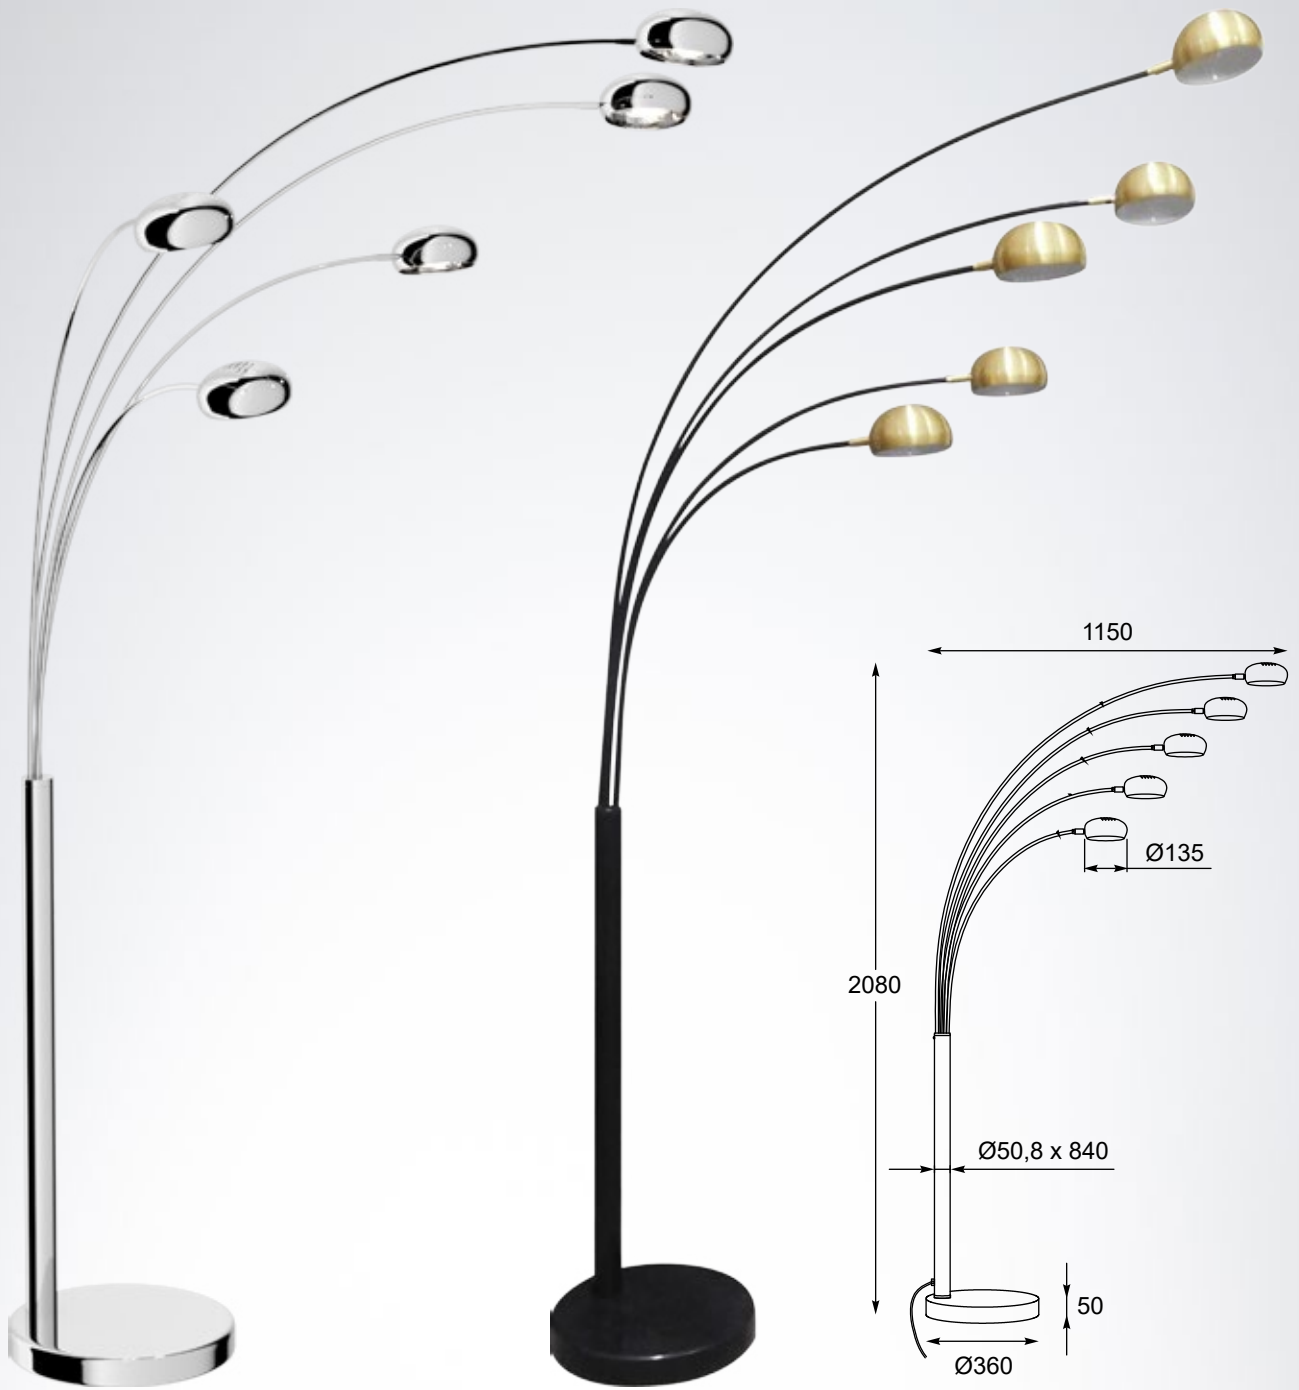

ANTENNE
 Pendant lamp
TS-071003P-BKGO
 1xE27 MAX 60W
 black metal canopy,
 black shade with gold inside

ANTENNE
 Pendant lamp
TS-120404P-BKGO
 3x E27 MAX 60W
 black metal canopy,
 black shade with gold
 inside

BRANCA

LAMPA PODŁOGOWA

Floor lamp, TS-5805-BKGO, 5xE14 MAX 40W
black metal body and base, black shade gold inside

ZODIAC

Floor lamp

TS-5805-BK

5x E14 MAX 40W

metal shiny black body
and shade

ZODIAC

Stabilna metalowa konstrukcja z pięcioma łukowatymi ramionami, to perfekcyjne źródło światła do salonu i otwartych przestrzeni.

Stable construction with five arched arms made of metal is the perfect light source for living rooms and open spaces.