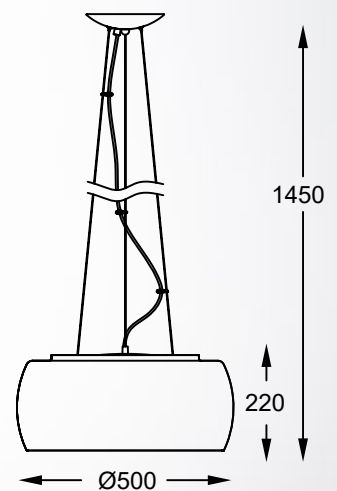

CRYSTAL
Pendant lamp
P0076-06X-F4FZ
6xG9 MAX 42W
smoky chrome glass shade
clear crystal drops inside