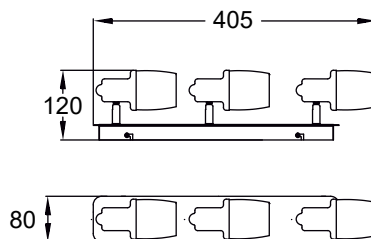

POSO
Ceiling lamp
CK180610-3
3xGU10 MAX 40W
iron stainless steel body,
white shade