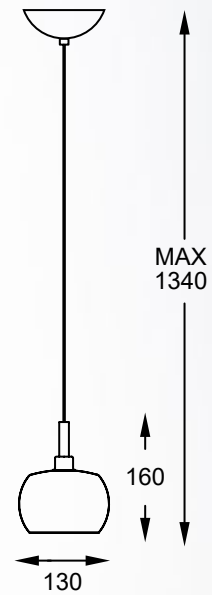

CRYSTAL
Pendant lamp
P0076-01A-F4FZ
1xG9 MAX 42W
smoky chrome glass shade
clear crystal drops inside