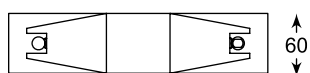

LED

SPAZIO

Uniwersalność kolorystyczna pozwala na wszechstronne zastosowanie w różnych aranżacjach.

Toned colour shade will be suitable for various interior.