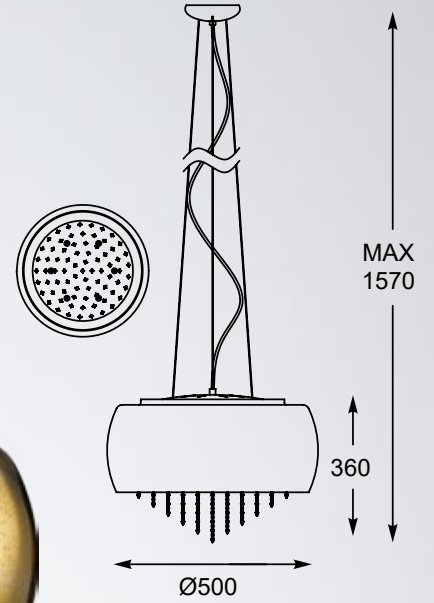

VISTA
Pendant lamp
P0076-05K-F4GR
5xG9 MAX 42W
silver glass shade with dots,
metal chrome