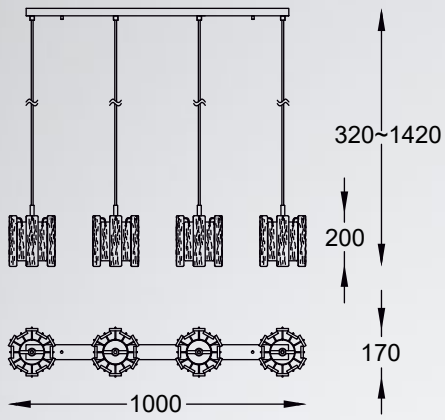

FROZE new
Pendant lamp
P0509-04C-B5AC
4xG9 MAX 42W
metal chrome body and
canopy, glass shade