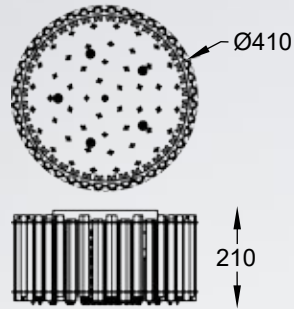

Pendant lamp
YSC14
3xE14 MAX 60W
clear crystal glass
chrome body

SORIA

LAMPA WISZĄCA

Pendant lamp
YSC23
3xE27 MAX 60W
metal body, black stripes textil shade
with clear crystal glass inside

VENTUS

Kryształowa konstrukcja pasuje do przestronnych pomieszczeń,
w których stanie się głównym elementem dekoracyjnym.

The crystal structure fits into the spacious rooms where it will
become the main decorative element.

VENTUS
Ceiling lamp
C0465-05C-B5AC
5xG9 MAX 42W
clear crystal glass
chrome body

VENTUS
Ceiling lamp
C0465-05D-B5AC
5xG9 MAX 42W
clear crystal glass
chrome body