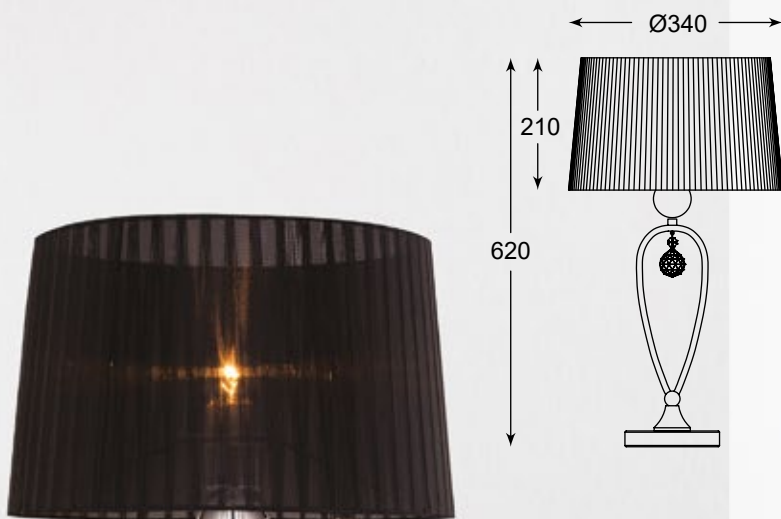

BELLO

Stabilna okrągła baza podtrzymuje oryginalnie wykonaną nóżkę zwieńczoną dekoracyjnym wisiorem, na który składają się dwa kryształki.

Stable round base supports the original leg crowned with a decorative necklace made of two crystals.