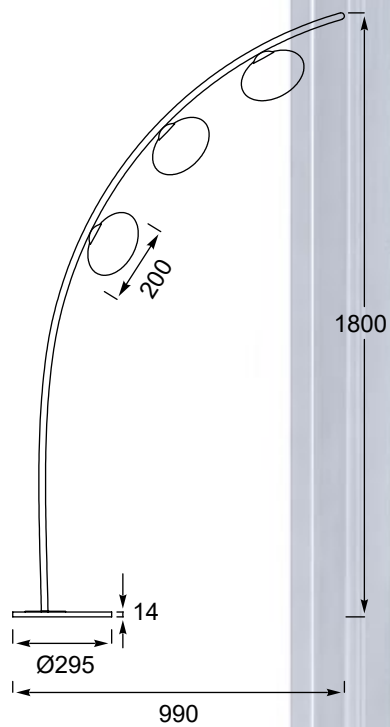

NEW YORK

LAMPA PODŁOGOWA

Floor lamp, MJ65-3, 3xE14 MAX 40W
matt silver body and base,
opal glass shade