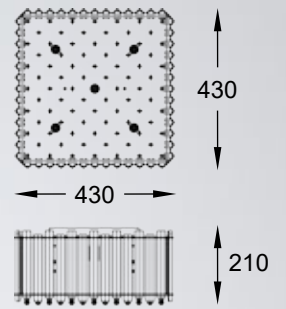

VENTUS
Ceiling lamp
C0465-05D-B5AC
5xG9 MAX 42W
clear crystal glass
chrome body