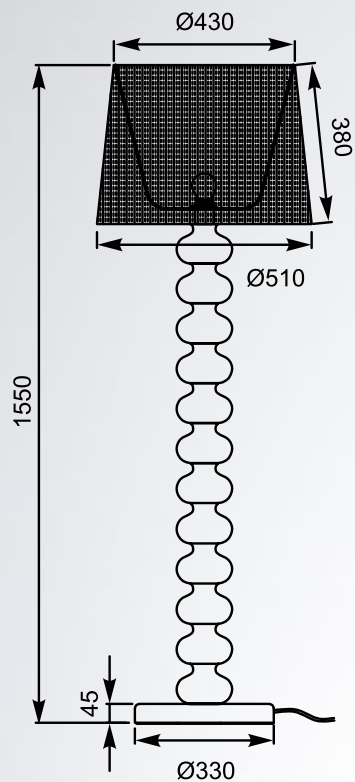

BELLO
Table lamp
RLT93224-1A
1xE27 MAX 60W
white stripes textil shade
with crystal inside,
metal chrome body

DECO

Połączenie nowoczesności z klasyką urzeknie niejednego miłośnika eleganckich dodatków.

The combination of modernity and classics will captivate many fans of elegant accessories.