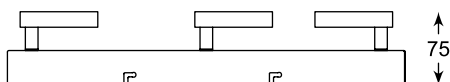

SPAZIO
Spot
CK99603A-3
3xLED 5W 1200 LM 3000K
white metal