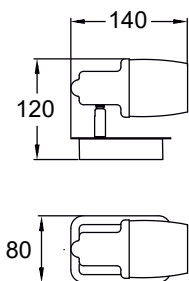

POSO
Wall lamp
CK180610-1
1xGU10 MAX 40W
iron stainless steel body,
white shade