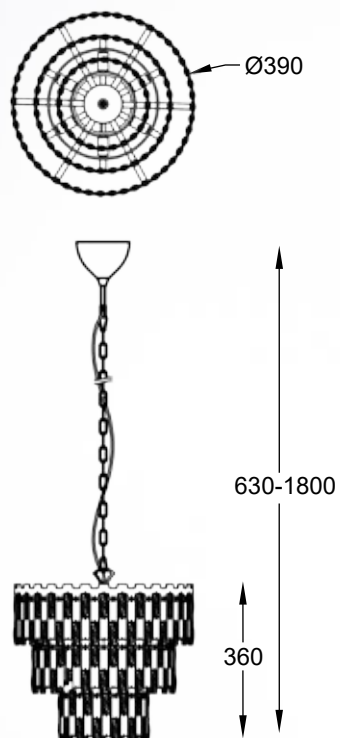

ANZIO
 Pendant lamp
P0480-04A-F4AC
 4xE27 MAX 40W
 metal chrome body, chrome
 metal plates, clear crystal glass

ANZIO
 Pendant lamp
P0480-04A-F4D7
 4xE27 MAX 40W
 metal chrome body, gold
 metal plates, clear crystal glass