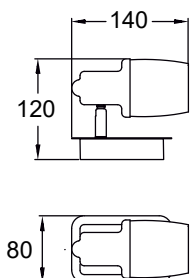

POSO new

Unikalny design zamknięty w dymionym szkłe oraz wzorze imitującym krople wody.

Unique design in smoky glass and water droplet pattern.