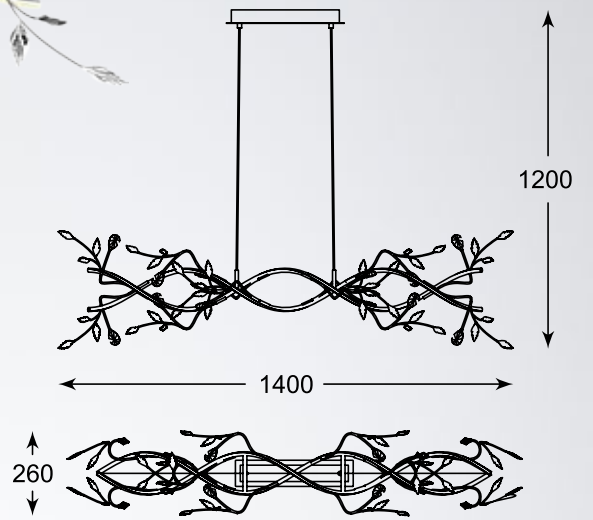

BELLE
Pendant lamp
PL170514-2
1xLED 30W 1200LM 3000K
metal chrome body and
canopy, crystals