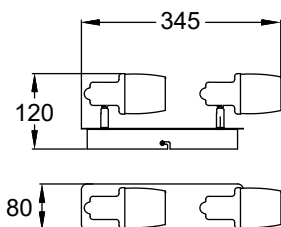

POSO new

Unikalny design zamknięty w dymionym szkłe oraz wzorze imitującym krople wody.

Unique design in smoky glass and water droplet pattern.