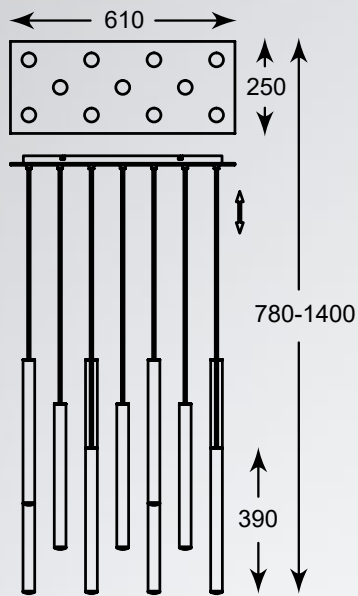

MARESCA
Floor lamp
TS-170429F-BK
1xE27 MAX 60W
Black metal
standing base,
Black fabric shade

LED

LOYA

Prosta forma oraz minimalizm – to doskonałe uzupełnienie przestronnych i nowoczesnych wnętrz.

Simple form and minimalism – a perfect complement to spacious and modern interiors.