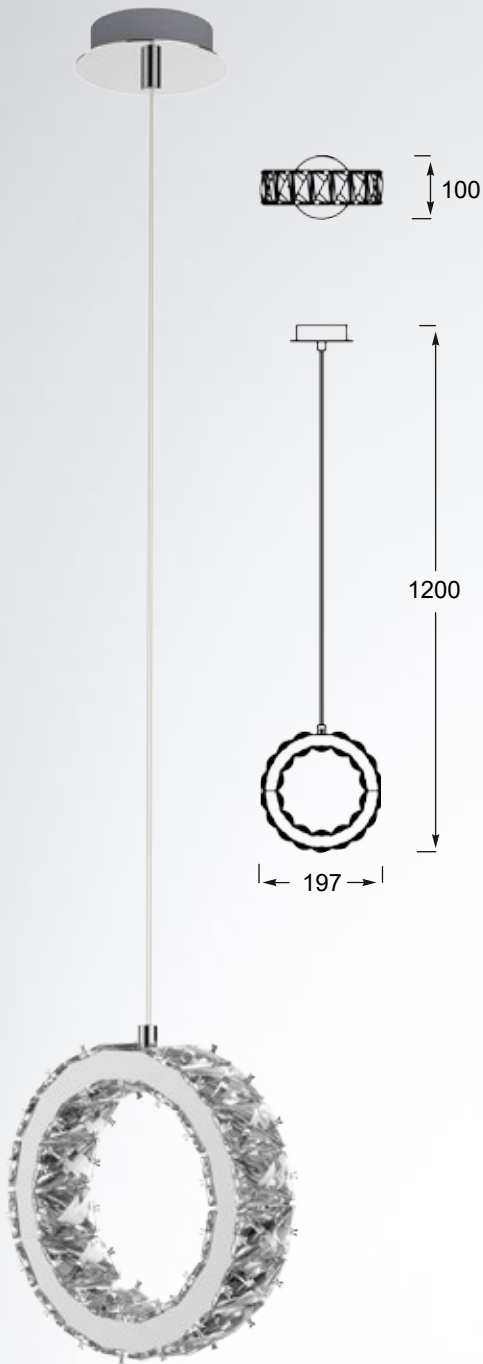

PLATT
 Pendant lamp
PL180407-1
 1xLED 10W 520LM 4000K
 metal chrome body, clear crystal glass

PLATT
 Pendant lamp
PL180407-3
 3xLED 10W 1560LM 4000K
 metal chrome body, clear crystal glass

POSO new

Unikalny design zamknięty w dymionym szkłe oraz wzorze imitującym krople wody.