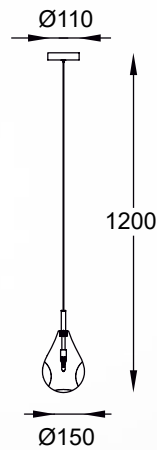

BASTONI new
Pendant lamp
MD1921-1-CLEAR
1xG9 MAX 40W
metal chrome body and
canopy, clear glass shade