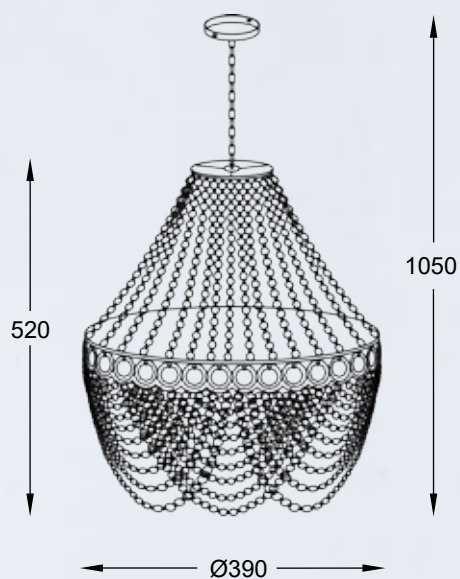

AMEDEO
Ceiling lamp
FC17106/4+1-CHR
5xE14 MAX 40W
clear crystal glass
chrome body

AMEDEO
Wall lamp
17106/2W-GLD
2xE14 MAX 40W
clear crystal glass
gold body

AMEDEO
Wall lamp
17106/2W-CHR
2xE14 MAX 40W
clear crystal glass
chrome body

CORIA

LAMPA WISZĄCA

Pendant lamp
YSC06
3xE27 MAX 60W
clear crystal glass
chrome body

CEUTA

LAMPA WISZĄCA

Pendant lamp
YSC04
3xE27 MAX 60W
clear crystal glass
chrome body

ROTA

LAMPA WISZĄCA

Pendant lamp
YSC14
3xE14 MAX 60W
clear crystal glass
chrome body

SORIA

LAMPA WISZĄCA

Pendant lamp
YSC23
3xE27 MAX 60W
metal body, black stripes textil shade
with clear crystal glass inside

VENTUS

Kryształowa konstrukcja pasuje do przestronnych pomieszczeń,
w których stanie się głównym elementem dekoracyjnym.

The crystal structure fits into the spacious rooms where it will
become the main decorative element.

VENTUS
Ceiling lamp
C0465-05C-B5AC
5xG9 MAX 42W
clear crystal glass
chrome body

VENTUS
Ceiling lamp
C0465-05D-B5AC
5xG9 MAX 42W
clear crystal glass
chrome body