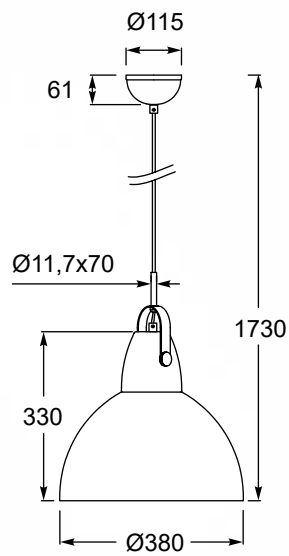

CANDE
Pendant lamp
TS-110611P-BK
1xE27 MAX 60W
black metal shade, white inside

CANDE
Pendant lamp
TS-110611P-WH
1xE27 MAX 60W
white metal shade, white inside