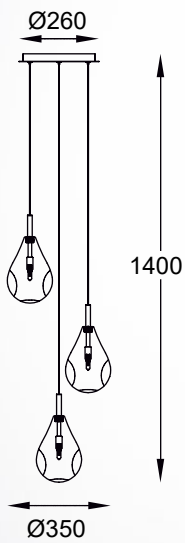

BASTONI new
Pendant lamp
MD1921-3B-CLEAR
3xG9 MAX 40W
metal chrome body and
canopy, clear glass shade