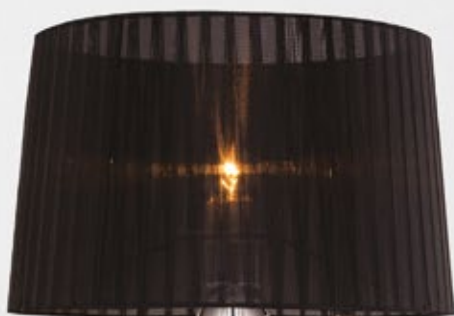

BELLO

Stabilna okrągła baza podtrzymuje oryginalnie wykonaną nóżkę zwieńczoną dekoracyjnym wisiorem, na który składają się dwa kryształki.

Stable round base supports the original leg crowned with a decorative necklace made of two crystals.