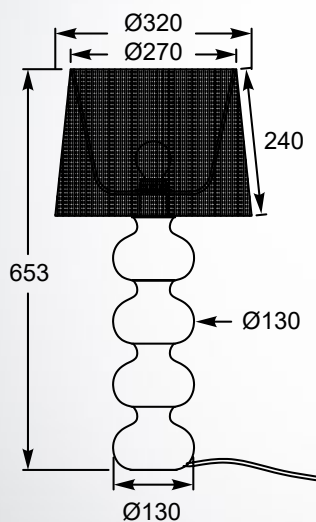

DECO
Table lamp
TS-060216T-BK
1xE27 MAX 60W
metal chrome body,
black stripes textil shade