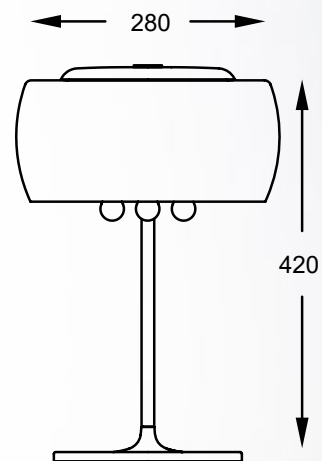

CRYSTAL
Table lamp
T0076-03E-F4FZ
3xG9 MAX 42W
smoky chrome glass shade
clear crystal drops inside