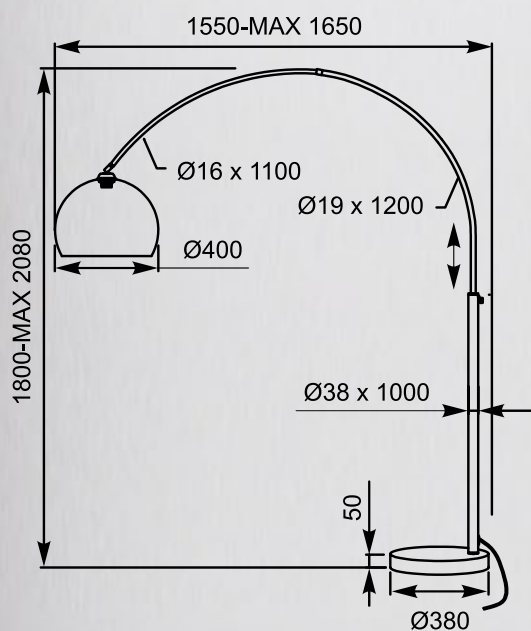

VISION

LAMPA PODŁOGOWA

Floor lamp, TS-010121W, 1xE27 MAX 60W
metal chrome with acrylic shade, white marble base