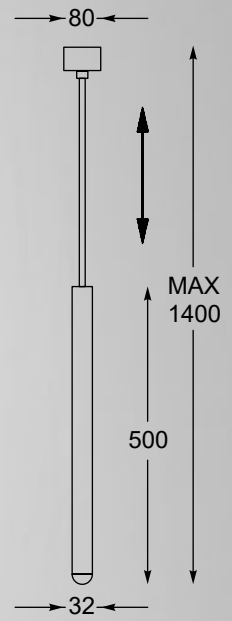

LED

LOYA

1xLED 5W, 450LM 3000K