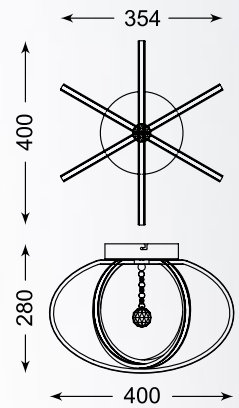

CARRELLO
Ceiling lamp
0044
1xLED 26W 1000LM 3000K
metal chrome canopy
black aluminium body
acrylic shade