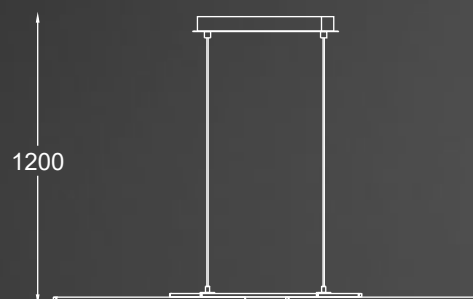

LAMP A WISZĄC A

Pendant lamp, L180511-3,
LED 30W 987LM 3000K
metal chrome canopy,
chrome aluminium body, acrylic shade

ZUMALINE

LED

MATANA • new

LAMPA WISZĄCA

Pendant lamp
L180621-3
LED 20W 929LM 3000K
metal chrome body and canopy, acrylic shade