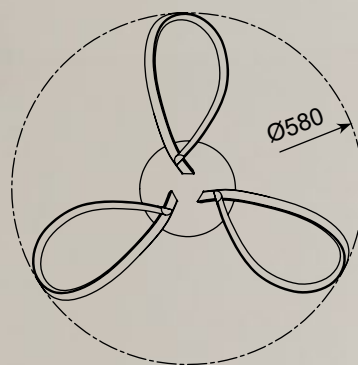

DARIO

LAMPA SUFITOWA

Ceiling lamp,
MX48006-3K
LED 24W 1000LM 3000K
aluminium base,
acrylic shade,
metal chrome canopy