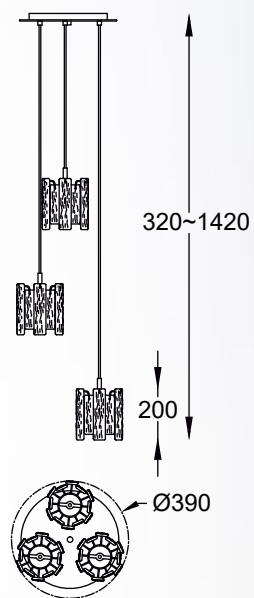

JEWELLERY
 Wall lamp
W1550-01A-F4B3
 1x E27 MAX 60W
 metal chrome base,
 metal net shade, glass

FROZE

new

Wytworny klosz lampy jest niczym lodowa rzeźba,
która stroi wnętrze i pobudza wyobraźnię.

The elegant lamp shade is like an ice sculpture
that tunes the interior
and stimulates the imagination.