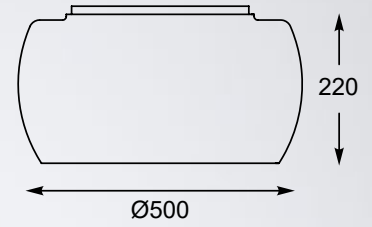

RAIN

Ceiling lamp
C0076-06X-F4K9
6xG9 MAX 42W
metal chrome,
smoky glass with crystal
drops inside