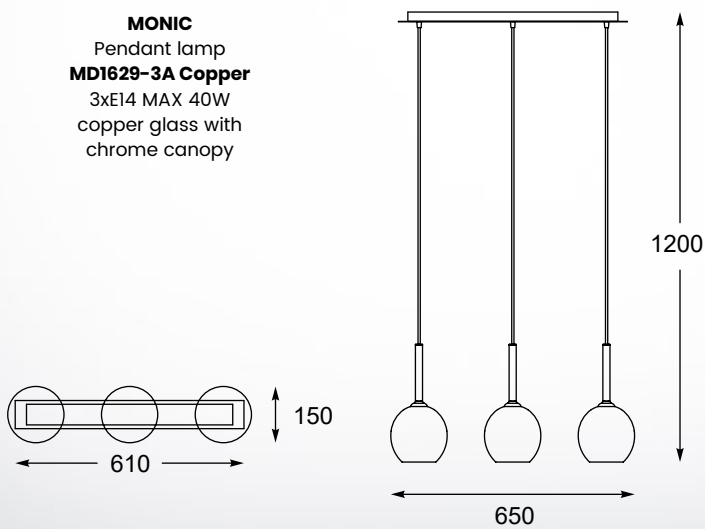

MONIC
Pendant lamp
MD1629-1 Chrome
1xE14 MAX 40W
smoky chrome glass
with chrome canopy

MONIC
Pendant lamp
MD1629-3A Copper
3xE14 MAX 40W
copper glass with
chrome canopy

MONIC
Pendant lamp
MD1629-3A Chrome
3xE14 MAX 40W
smoky chrome glass
with chrome canopy