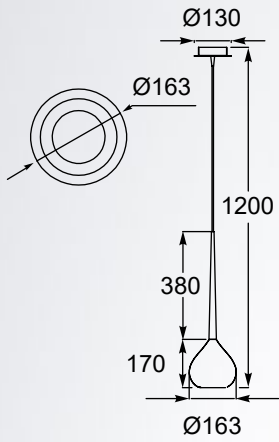

LIBRA
Pendant lamp
MD2128B-3W
3xE14 MAX 40W
metal chrome canopy,
black metal body,
white glass shiny shade