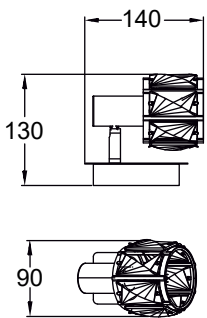

NIASA

new

Oryginalne kryształowe klosze zachwycają zwolenników najnowszych trendów.

Original crystal shades specially for followers of the latest trends.

NIASA
Wall lamp
CK20181015-1
1xE14 MAX 40W
iron stainless steel, crystal