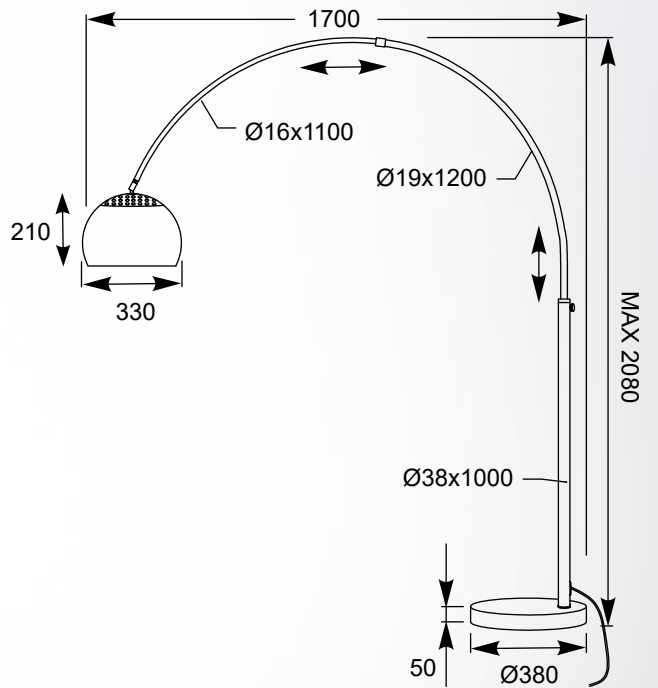

SOHO new
Floor lamp
TS-010121T-BB
1xE27 MAX 60W
metal gold body, shade
and base