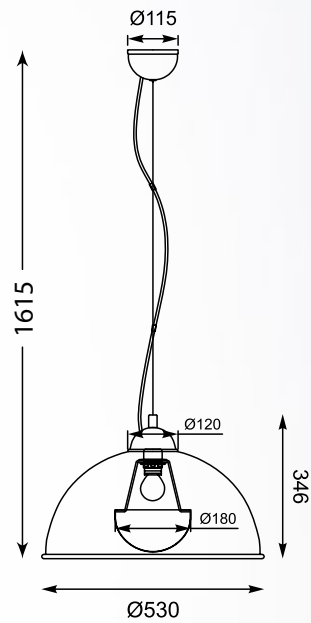

ANTENNE
Pendant lamp
TS-071003P-BKGO
1xE27 MAX 60W
black metal canopy,
black shade with gold inside