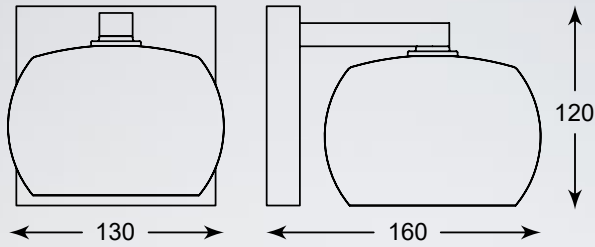

VISTA
Wall lamp
W0076-01B-B5GR
1xG9 MAX 42W
silver glass shade with dots,
crystal drops inside,
metal chrome