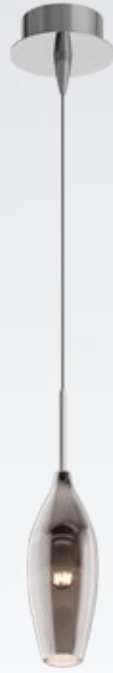

CHAMPAGNE
Pendant lamp
MD2101-1S (silver)
1xE14 MAX 40W
metal chrome canopy,
chrome glass shade