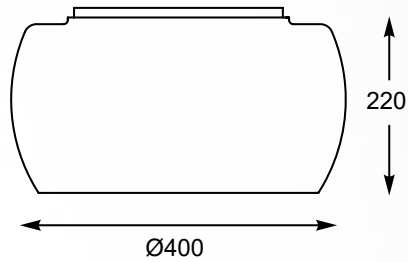

RAIN

Unikalny design imitujący krople deszczu.

Unique design imitating rain drops.

RAIN

GOLD

RAIN
Pendant lamp
P0076-05L-F7L9
5xG9 MAX 42W
metal chrome,
gold glass with crystal
drops inside

RAIN
Ceiling lamp
C0076-05L-F4L9
5xG9 MAX 42W
metal chrome,
gold glass with crystal
drops inside