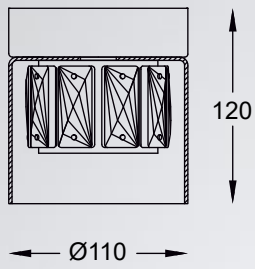

GEM new
Ceiling lamp
C0389-01A-0FD2
1xG9 28W
antique bronze metal body,
cognac crystals, transparent glass shade