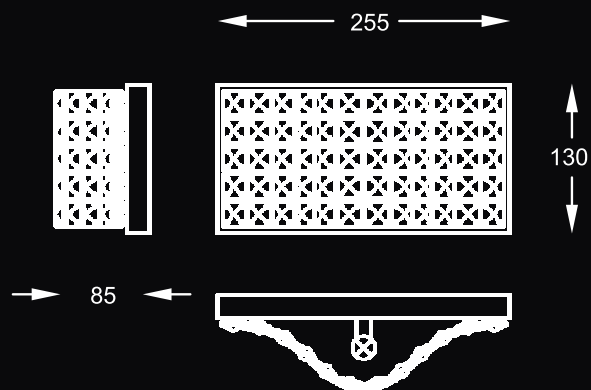

JASMINE

KINKIET

Wall lamp, W0246-01A-B5AC, 1xG9 MAX 42W
K9 clear crystal, metal chrome