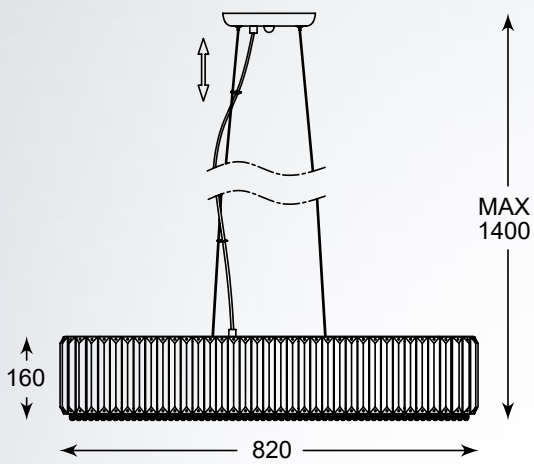

PRINCE

Ogromna ilość mieniących się kryształków sprawia, że to idealna propozycja do wnętrza w stylu glamour.

A lot of sparkle crystals makes it an ideal choice for glamorous interiors.

PRINCE
Pendant lamp
P0360-05B-F4AC
5xG9 MAX 42W
clear crystal,
metal chrome canopy