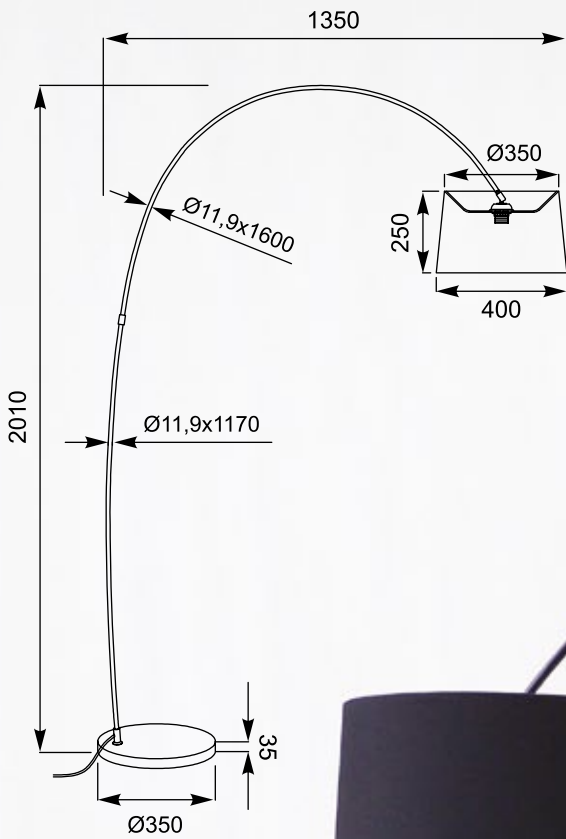

COSTANZA

LAMPA PODŁOGOWA

Floor lamp
TS-070720F-BK
1xE27 MAX 60W
black metal body and base,
black fabric shade