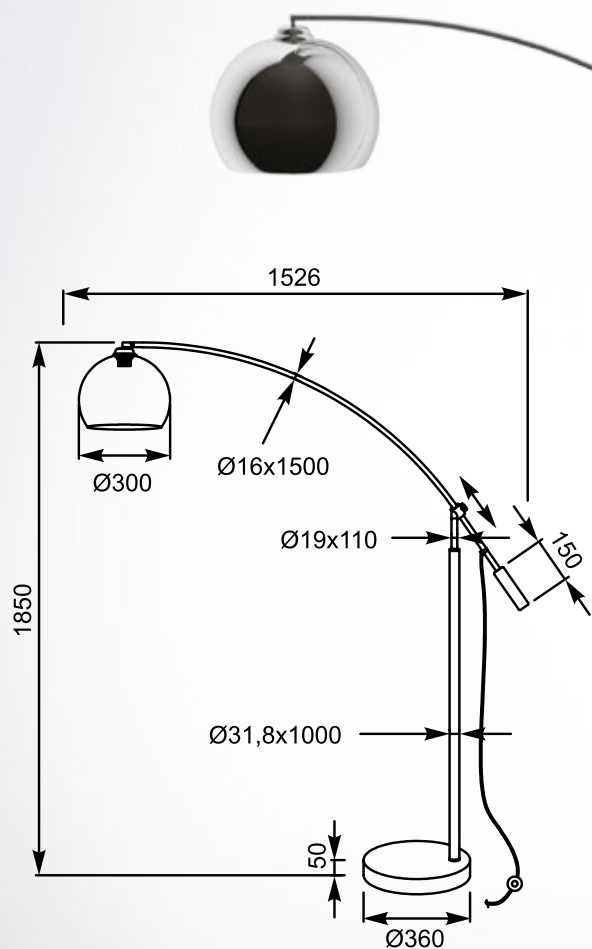

MANHATTAN

LAMPA
PODŁOGOWA