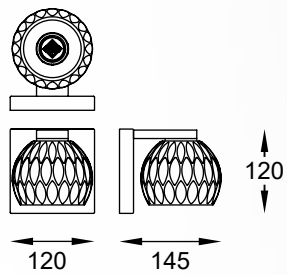

AURELIA

Elegancka forma w połączeniu z nowoczesnym designem nadadzą blasku i zachwycają wymagających odbiorców.

Elegant form in combination with modern design will delight demanding users.

AURELIA
Pendant lamp
P0404-01A-F4AC
1xG9 MAX 42W
clear glass shade
metal chrome canopy