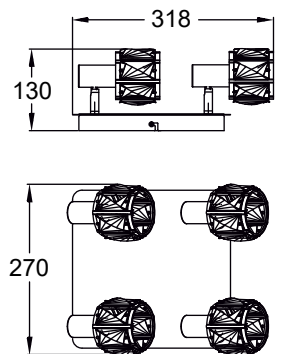

NIASA
Ceiling lamp
CK20181015-4
4xE14 MAX 40W
iron stainless steel, crystal