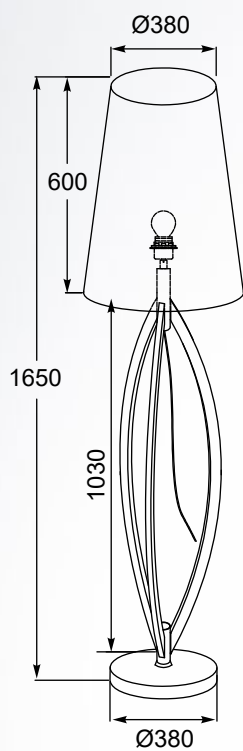

LORITA
Floor lamp
TS-110314F-WH
1xE27 MAX 60W
white metal body and base,
white fabric shade