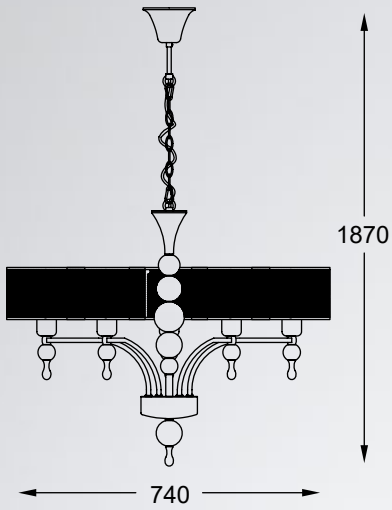

JEWELLERY

Intrygujący design uzyskano dzięki niespotykanej fakturze kloszy.

This interesting design has been created by unusual texture of the lampshades.

JEWELLERY
 Pendant lamp
P1550-05A-F4B3
 5x E27 MAX 60W
 metal chrome base,
 metal net shade, glass