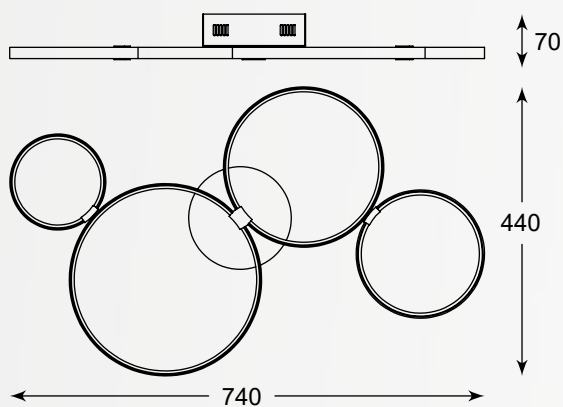

VALENTI

LAMP A SUFITOWA

Ceiling lamp MX48002-4
LED 27W 1600LM 3000K
metal chrome canopy, aluminium body, acrylic shade