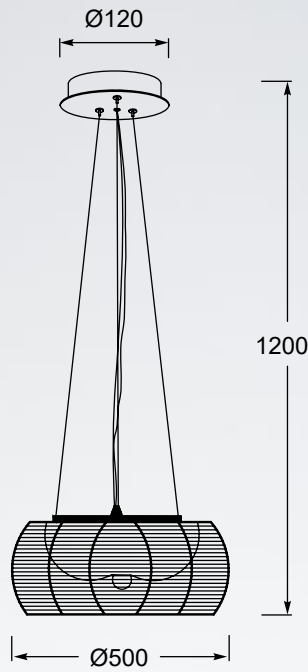

RIANO **new**
 Wall lamp
W0454-02D-STAC
 2xE27 MAX 40W
 metal chrome and matt
 black body,
 clear glass shade

TANGO

Połączenie szkła i metalu tworzy spójną całość w nowoczesnym stylu.

The combination of glass and metal creates a complete unit in a modern style.