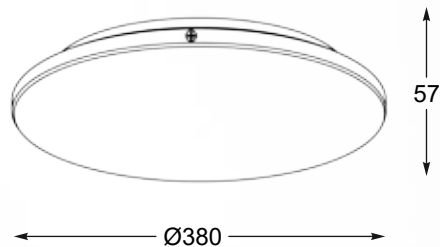

LED

BELLIS

Klosz został wykonany w taki sposób, aby umożliwić jak najlepsze rozchodzenie się światła.

The shade provides the best possible light passing.

BELLIS
Ceiling lamp
12080021
1xLED 18W 1050LM 4000K
chrome aluminium body
acrylic shade