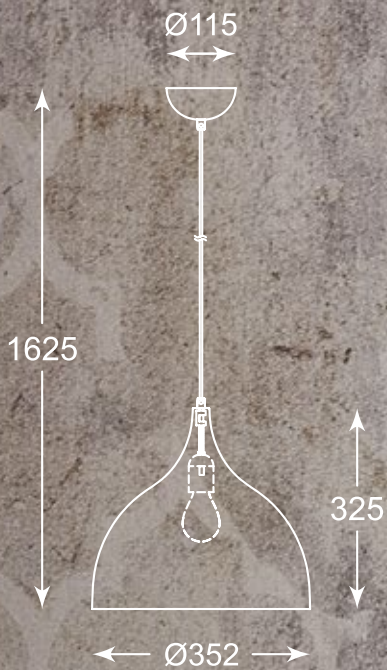

CANDE
Pendant lamp
TS-110611P-BK
1xE27 MAX 60W
black metal shade, white inside

CANDE
Pendant lamp
TS-110611P-WH
1xE27 MAX 60W
white metal shade, white inside

DOTS

LAMPA WISZĄCA

Pendant lamp, TS-081111P-BK,
6xE14 MAX 40W
black metal canopy,
black outside and gold inside