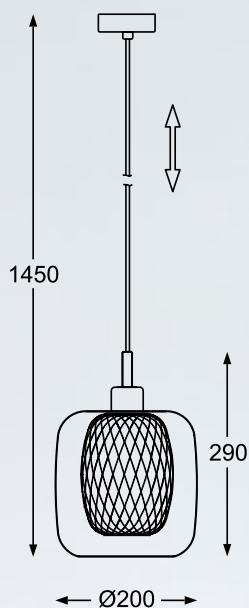

DONATO

DONATO
Pendant lamp
P0310-01H-F4GP
1xE27 MAX 60W
metal chrome canopy,
glass shade with copper metal inside