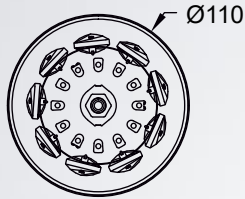

GEM new
Ceiling lamp
C0389-01A-0FD2
1xG9 28W
antique bronze metal body,
cognac crystals, transparent glass shade