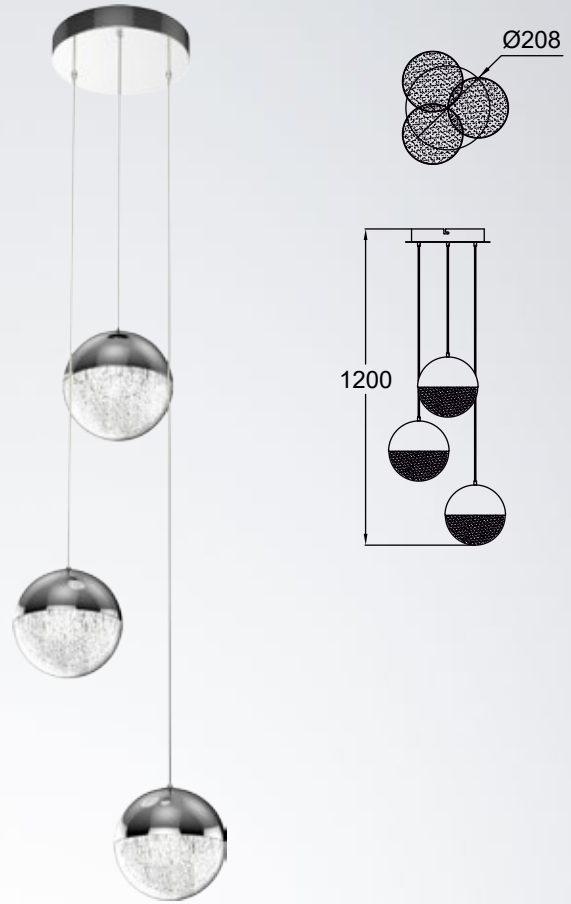

LED

DORIS

LAMPA WISZĄCA

Pendant lamp
MDI703-1
1xLED 5W 470LM 3000K
metal chrome canopy
and shade, shade PC

LED

CHELAN new

Innowacyjna forma o ciekawym zdobieniu i chromowanym wykończeniu. Pasuje do nowoczesnych aranżacji, w których stanie się gustownym dodatkiem.

An innovative form with an interesting decoration and chrome finish. Fits modern arrangements in which it will become a tasteful addition.

CHELAN new
 Pendant lamp
PL180414-1
 1xLED 5W 388LM 3000K
 metal chrome body and canopy,
 glass shade