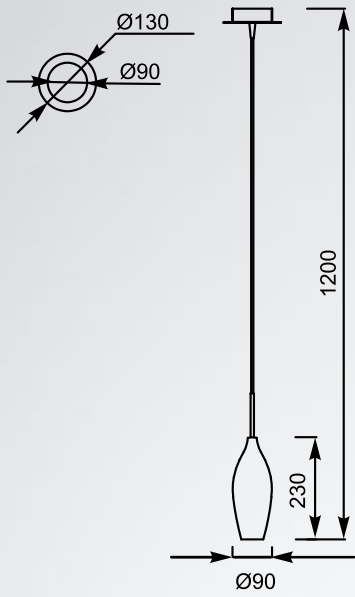

CHAMPAGNE
Pendant lamp
MD2101-1S (silver)
1xE14 MAX 40W
metal chrome canopy,
chrome glass shade