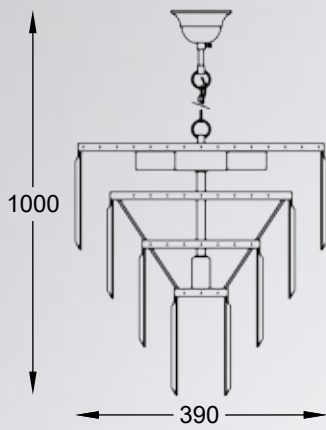

AMEDEO
Pendant lamp
17106/4+1-GLD
5xE14 MAX 40W
clear crystal glass
gold body