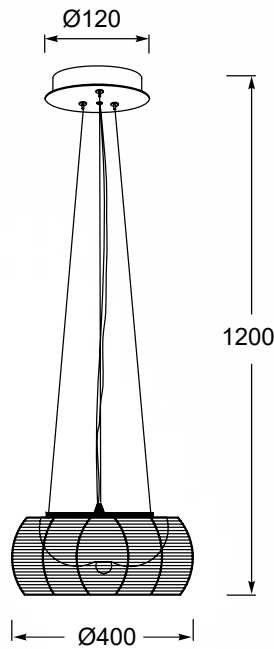

TANGO
Pendant lamp
MD1104-2 (black)
2xE27 MAX 60W
black aluminium wire shade,
opal glass inside

TANGO
Pendant lamp
MD1104-2 (silver)
2xE27 MAX 60W
silver aluminium wire shade,
opal glass inside