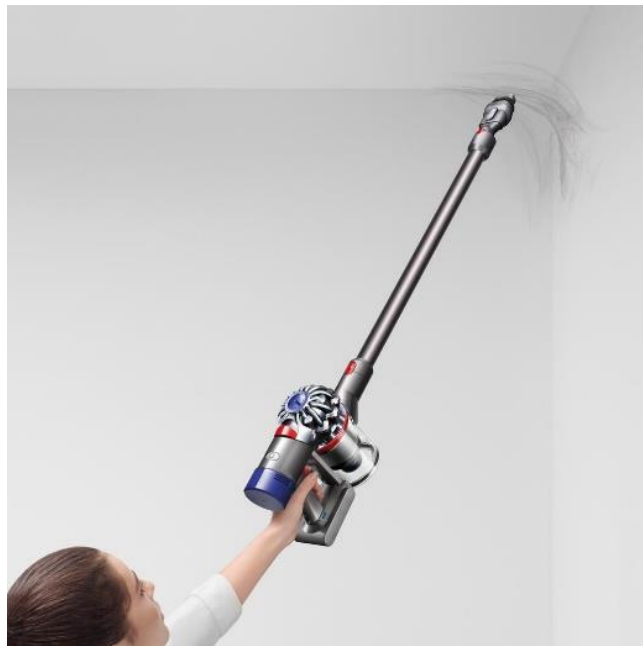

## **DYSON V7 ANIMAL EXTRA**

**VEZETÉK NÉLKÜL, EGYSZERŰEN. NAGY  
SZÍVÓTELJESÍTMÉNY.  
DIRECT-DRIVE TISZTÍTÓFEJ.**

**A TISZTÍTÓFEJ SÖRTÉI KÖNNYEDÉN HATOLNAK BE A SZŐNYEG MÉLYEBB RÉTEGEIBE IS,  
EZÁLTAL TÖBB SZENNYEZŐDÉST KÉPESEK ELTÁVOLÍTANI.**

**A PORSZÍVÓT EGY KÖNNYED MOZDULATTAL MORZSAPORSZÍVÓVÁ TUDJUK ALAKÍTANI,  
ÍGY JELENTŐSEN TÖBB FELÜLETEN TUDJUK HASZNÁLNI. KIS SÚLYÁNAK KÖSZÖNHETŐEN  
PEDIG ÉLVEZET VELE A TAKARÍTÁS.**

**AKÁR 30 PERCIG IS PORSZÍVÓZHATUNK VELE, ANÉLKÜL, HOGY VESZÍTENE A SZÍVÓEREJÉBŐL.**

#### Tulajdonságai:

**Súly** 2,4 kg

**Szívóteljesítmény** 28AW/100AW

**Portartály űrtartalma** 0,54 l

**Méretek** 210 x 1243 x 250 mm

**Ciklon technológia** 2 Tier Radial™ ciklon technológia  
matractisztítófej

#### A csomag tartalma:

Direct Drive tisztítófej

Kombi szívóka

Résszívó fej

Mini Motorhead

Kemény sörtés kefe