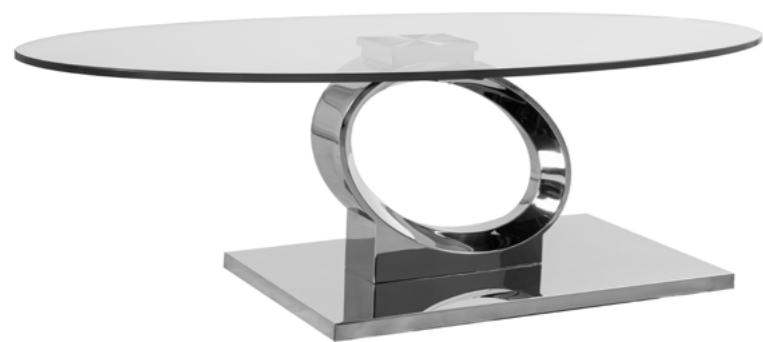

Stolik CFO6
120x60x40 cm
nr kat. 1144