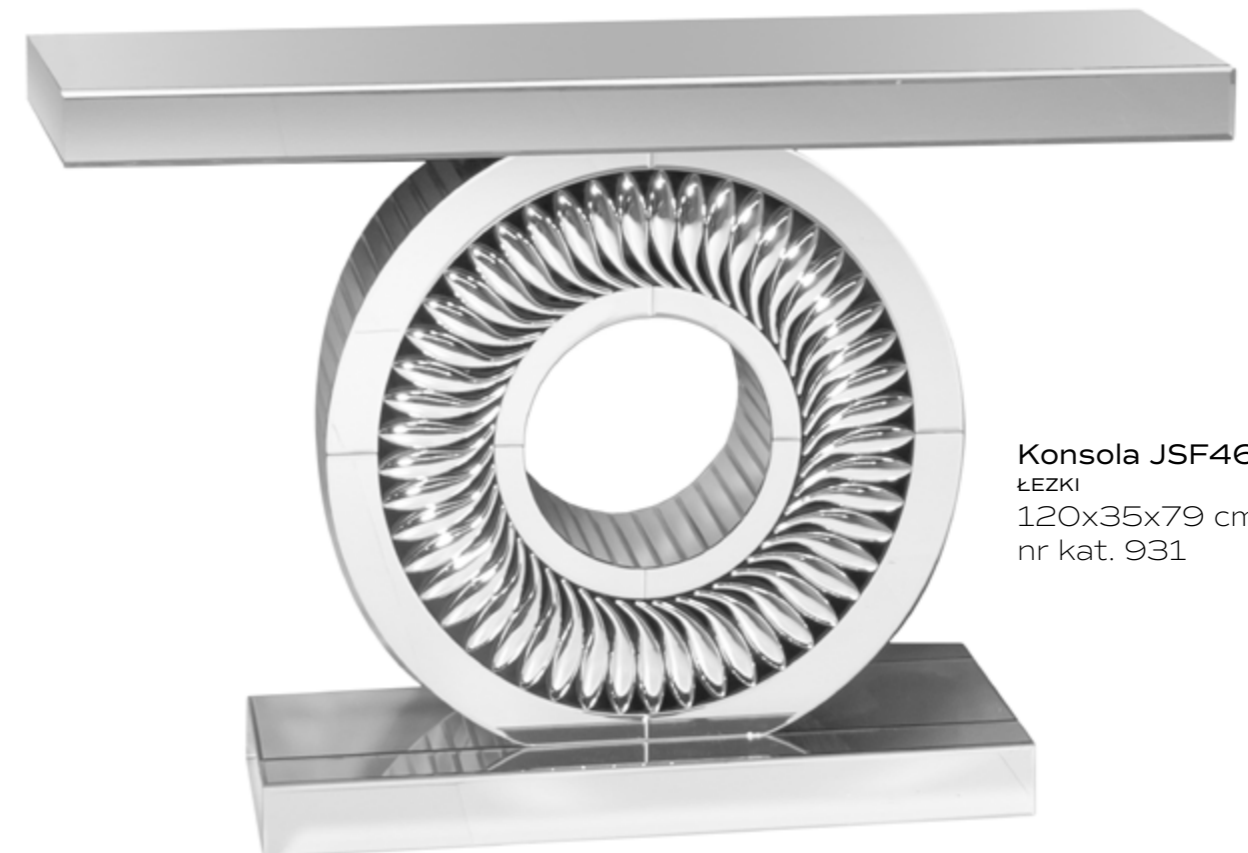

ŁEZKI

Lustro JSM455
ŁEZKI
102x130x3 cm
nr kat. 928

Lustro JSM452
ŁEZKI
Ø 82x2,5 cm
nr kat. 929

Lustro JSM463
ŁEZKI
Ø 90x3 cm
nr kat. 930

Konsola JSF461
ŁEZKI
120x35x79 cm
nr kat. 931

KOLEKCJA NEW YORK

Stolik CT2056C
NEW YORK
130x70x43 cm
nr kat. 867