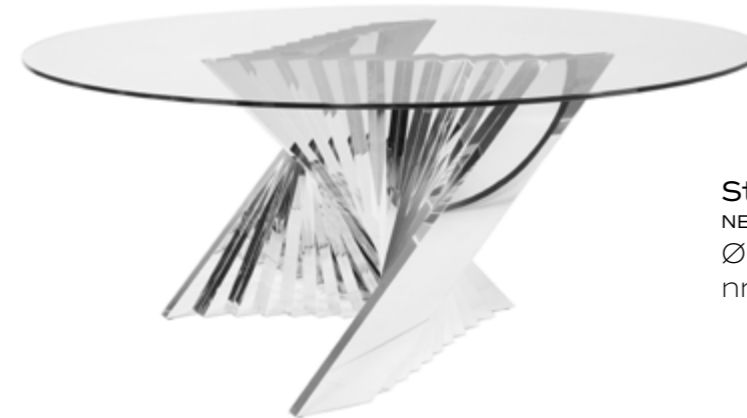

Stół CT2065
NEW YORK
240x120x75 cm
nr kat. 733

Stół CT2071
NEW YORK
Ø150x75 cm
nr kat. 731

Stolik CT2071C
NEW YORK
Ø100x43 cm
nr kat. 732

Konsola CT2065B
NEW YORK
150x50x75 cm
nr kat. 734

KOLEKCJA TOKYO

Stół CT2061
TOKYO
240x120x75 cm
nr kat. 863
200x100x75 cm
nr kat. 864