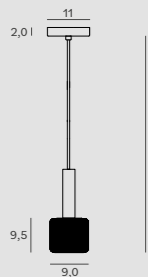

MESH P0438

Moc | Power
1 x 5W LED, 450 LM, CRI 80+, 3000K
H: 150 cm, Ø 9 cm
Wykończenie | Detail finishing
złote, czarny mat | *gold, black matt*
Materiał | Material
metal, akryl | *metal, acrylic*
AC LED w komplecie | *AC LED included*