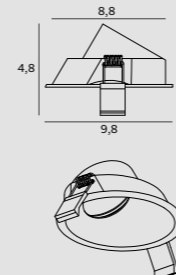

DANE TECHNICZNE TECHNICAL DATA

ARWENA P0417

Moc | Power
7 x 40W E14 230V
H: 125 cm, Ø 50 cm, h: 43 cm
Wykończenie | Detail finishing
złote | gold
Materiał | Material
metal, szkło, tkanina | metal, glass, fabric
Nie zawiera żarówek | *Bulbs excluded*

BELLATRIX BATH IP54 H0113 | H0114

Do zastosowania z modulem świetlnym H0112
To be used with H0112 light module
H: 4,4 (z modulem | with module: 8,0 cm), Ø: 8,5 cm
Otwór montażowy | mounting hole: Ø: 7,7 cm
Wykończenie | Detail finishing
H0013 - białe | white
H0014 - czarne | black
Materiał | Material metal, szkło | metal, glass
Nie zawiera źródła światła | *light sources excluded*

BREEZY P0440 | P0441

Moc | Power
1 x 40W E27 230V
H: 160 cm, Ø 36 cm, h: 20 cm
Wykończenie | Detail finishing
P0440 - złote, czarny mat | gold, black matt
P0441 - złote malowane | painted gold
Materiał | Material
metal
Nie zawiera żarówek | *Bulbs excluded*

ARWENA P0418

Moc | Power
15 x 40W E14 230V
H: 150 cm, Ø 80 cm, h: 60 cm
Wykończenie | Detail finishing
złote | gold
Materiał | Material
metal, szkło, tkanina | metal, glass, fabric
Nie zawiera żarówek | *Bulbs excluded*

BELLATRIX SIDE H0115 | H0116

Do zastosowania z modulem świetlnym H0112
To be used with H0112 light module
H: 4,8 (z modulem | with module: 7,8 cm), Ø: 9,8 cm
Otwór montażowy | mounting hole: Ø: 9,0 cm
Wykończenie | Detail finishing
H0015 - białe | white
H0016 - czarne | black
Materiał | Material metal
Nie zawiera źródła światła | *light sources excluded*

BREEZY P0442 | P0443

Moc | Power
1 x 40W E27 230V
H: 165 cm, Ø 46 cm, h: 36,5 cm
Wykończenie | Detail finishing
P0442 - złote, czarny mat | gold, black matt
P0443 - złote malowane | painted gold
Materiał | Material
metal
Nie zawiera żarówek | *Bulbs excluded*

BELLATRIX H0112 | MODUŁ LED LED MODULE