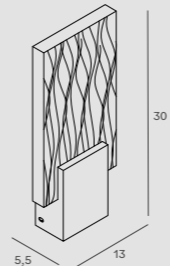

VETRO W289

Moc | Power

1 x 3W LED 230V, 240 LM, CRI 90, 3000K

W: 13 cm, D: 5,5 cm, H: 30 cm

Wykończenie | Detail finishing

złote | gold

Materiał | Material

stal nierdzewna, szkło | stainless steel, glass

LED w komplecie | LED included 3000K