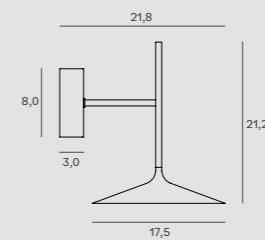

HANA W0303

Moc | Power
1 x 6W LED 230V, 540 LM, CRI 90+, 3000K
W: 17,5 cm, D: 21,8 cm, H: 21,2cm
Wykończenie | Detail finishing
czarne | *black*
Materiał | Material
aluminium, akryl | *aluminium, acrylic*
LED w komplecie | *LED included 3000K*