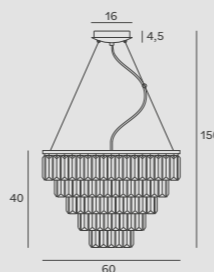

MONACO P0424

Moc | Power
15 x 40W G9 230V
H: max 150 cm, Ø: 60 cm
Wykończenie | Detail finishing
złote | *gold*
Materiał | Material
metal, szkło | *metal, glass*
Nie zawiera żarówek | *Bulbs excluded*