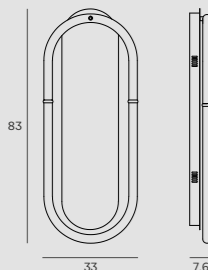

OLIVIA W0290D

Moc | Power
1 x 15W LED 230V, 1050 LM, CRI 90, 3000K
H: 83 cm, W: 33 cm, D: 7,6 cm
Wykończenie | Detail finishing złote | gold
Materiał | Material
stal nierdzewna, silikon | *stainless steel, silicon*
Zasilacz oraz LED ściemniany w komplecie
Triac dimmable LED and driver included
Nie zawiera ściemniacza ściennego
Wall dimmer not included