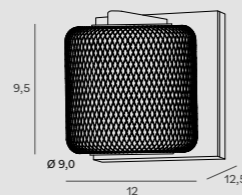

LOTUS P0422D

Moc | Power
1 x 33W LED, 3300 LM, CRI 90, 3000K
W: 100 cm, D: 41,6 cm, H: 180 cm, h: 5,0 cm
Wykończenie | Detail finishing złote | *gold*
Materiał | Material
stal nierdzewna, akryl | *stainless steel, acrylic*
Zasilacz + LED ściemniający w komplecie
Triac dimmable LED + driver included
Nie zawiera ściemniacza ściennego
Wall dimmer not included

MESH W0293

Moc | Power
1 x 5W LED, 450 LM, CRI 80+, 3000K
W: 12 cm, D: 12,5 cm, H: 12, klosz Ø 9 cm
Wykończenie | Detail finishing
złote, czarny mat | *gold, black matt*
Materiał | Material
metal, akryl | *metal, acrylic*
AC LED w komplecie | *AC LED included*