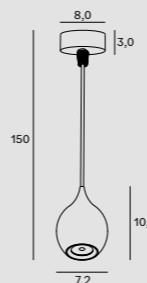

COMET P0434

Moc | Power
1 x 5W LED 230V, 430 LM, CRI 80, 3000K
H: max 150 cm, Ø: 8,0 cm, h: 9,0 cm
Wykończenie | Detail finishing
czarne | *black*
Materiał | Material
metal
Kąt świecenia | *Beam angle: 36°*
LED w komplecie | *LED included 3000K*

DROP P0436

Moc | Power
1 x 40W E27 230V
H: max 120 cm, Ø: 20 cm
Wykończenie | Detail finishing
złoty matowy | *mat gold*
Materiał | Material
metal
Nie zawiera żarówek | *Bulbs excluded*

CHARON S0013 | S0014

Moc | Power
1 x 15 W LED 230V, 1327 LM, CRI 90+, 3000K
H: 14,8 cm, Ø 10,2 cm, W: 17 cm
Wykończenie | Detail finishing
S0013 - białe | *white*
S0014 - czarne | *black*
Materiał | Material
metal
Kąt świecenia | *beam angle: 38°*
Adaptor 3-fazowy | *3-phases adaptor*
Transformator w komplecie | *Trafo included*

CITATEL W0295

Moc | Power
1 x 40W E14 230V
W: 19 cm, D: 10 cm, H: 32 cm
Wykończenie | Detail finishing
czarne | *black*
Materiał | Material
metal, szkło | *metal, glass*
Nie zawiera żarówek | *Bulbs excluded*