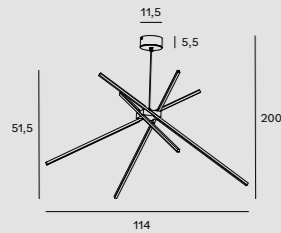

SPIDER P0457

Moc | Power

1 x 33W LED 230V, 2152LM

Ø: 114 cm, H: max 200 cm

Wykończenie | Detail finishing

złote | gold

Materiał | Material

metal, akryl | metal, acrylic

LED w komplecie | LED included 3000K