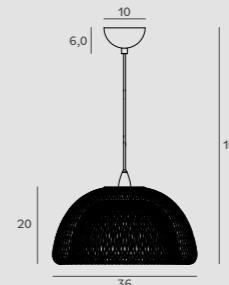

BREEZY P0440 | P0441

Moc | Power
1 x 40W E27 230V
H: 160 cm, Ø 36 cm, h: 20 cm
Wykończenie | Detail finishing
P0440 - złote, czarny mat | gold, black matt
P0441 - złote malowane | painted gold
Materiał | Material
metal
Nie zawiera żarówek | *Bulbs excluded*