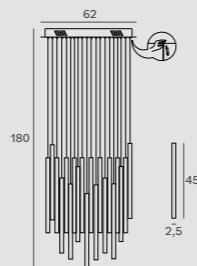

ORGANIC P0419

Moc | Power
33 x 1W + 4 x 3W LED 230V, 2200 LM, 3000K
Ø: 62 cm, H: max 180 cm
Wykończenie | Detail finishing
czarne | black
Materiał | Material
stal nierdzewna, akryl | *stainless steel, acrylic*
LED w komplecie | *LED included 3000K*