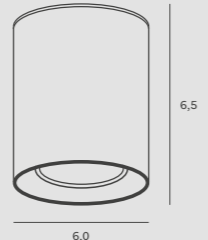

indukcyjna | 1x USB charger + 1x wireless charger

W: 35 cm, D: 15 cm, H: 14 cm

Wykończenie | Detail finishing

W0291- białe | white

W0292 - czarne | black

Materiał | Material

żelazo, aluminium, akryl | iron, aluminium, acrylic