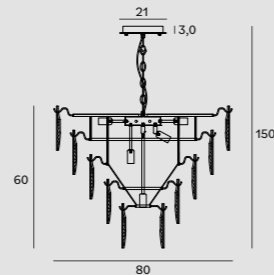

ARWENA P0418

Moc | Power
15 x 40W E14 230V
H: 150 cm, Ø 80 cm, h: 60 cm
Wykończenie | Detail finishing
złote | gold
Materiał | Material
metal, szkło, tkanina | metal, glass, fabric
Nie zawiera żarówek | *Bulbs excluded*