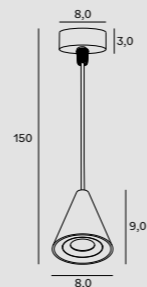

COMET P0434

Moc | Power
1 x 5W LED 230V, 430 LM, CRI 80, 3000K
H: max 150 cm, Ø: 8,0 cm, h: 9,0 cm
Wykończenie | Detail finishing
czarne | *black*
Materiał | Material
metal
Kąt świecenia | *Beam angle: 36°*
LED w komplecie | *LED included 3000K*