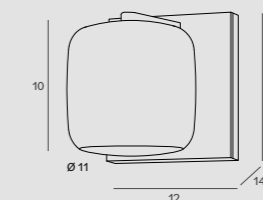

SMOOTH W0296

Moc | Power

1 x 42W G9 230V

W: 12 cm, D: 14 cm, H: 13 cm, Ø 10 cm

Wykończenie | Detail finishing

złote szcztokowane | brushed gold

Materiał | Material

metal, błyszczące szkło mleczne

metal, shiny opal glass

Nie zawiera żarówek | Bulbs excluded