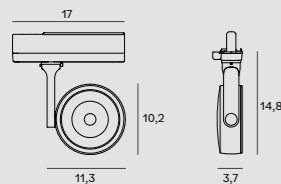

CHARON S0013 | S0014

Moc | Power
1 x 15 W LED 230V, 1327 LM, CRI 90+, 3000K
H: 14,8 cm, Ø 10,2 cm, W: 17 cm
Wykończenie | Detail finishing
S0013 - białe | *white*
S0014 - czarne | *black*
Materiał | Material
metal
Kąt świecenia | *beam angle: 38°*
Adaptor 3-fazowy | *3-phases adaptor*
Transformator w komplecie | *Trafo included*