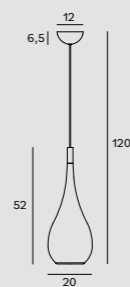

BREEZY P0444 | P0445

Moc | Power
1 x 40W E27 230V
W: 66 cm, D: 45 cm, H: 160 cm, h: 18 cm
Wykończenie | Detail finishing
P0444 - złote, czarny mat | gold, black matt
P0445 - złote malowane | painted gold
Materiał | Material
metal
Nie zawiera żarówek | *Bulbs excluded*

CITATEL W0294

Moc | Power
2 x 42W G9 230V
W: 14 cm, D: 7,5 cm, H: 22 cm
Wykończenie | Detail finishing
złote malowane | *painted gold*
Materiał | Material
metal, szkło | *metal, glass*
Nie zawiera żarówek | *Bulbs excluded*

COMET P0434

Moc | Power
1 x 5W LED 230V, 430 LM, CRI 80, 3000K
H: max 150 cm, Ø: 8,0 cm, h: 9,0 cm
Wykończenie | Detail finishing
czarne | *black*
Materiał | Material
metal
Kąt świecenia | *Beam angle: 36°*
LED w komplecie | *LED included 3000K*