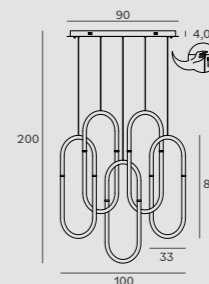

MONACO P0423

Moc | Power
9 x 40W G9 230V
H: max 150 cm, Ø: 42 cm
Wykończenie | Detail finishing
złote | *gold*
Materiał | Material
metal, szkło | *metal, glass*
Nie zawiera żarówek | *Bulbs excluded*

OLIVIA P0429D

MESH P0438

Moc | Power
1 x 5W LED, 450 LM, CRI 80+, 3000K
H: 150 cm, Ø 9 cm
Wykończenie | Detail finishing
złote, czarny mat | *gold, black matt*
Materiał | Material
metal, akryl | *metal, acrylic*
AC LED w komplecie | *AC LED included*

MONACO C0205

Moc | Power
9 x 40W G9 230V
H: 28 cm, Ø: 42 cm
Wykończenie | Detail finishing
złote | *gold*
Materiał | Material
metal, szkło | *metal, glass*
Nie zawiera żarówek | *Bulbs excluded*

MONACO P0424

Moc | Power
15 x 40W G9 230V
H: max 150 cm, Ø: 60 cm
Wykończenie | Detail finishing
złote | *gold*
Materiał | Material
metal, szkło | *metal, glass*
Nie zawiera żarówek | *Bulbs excluded*

OLIVIA P0430D