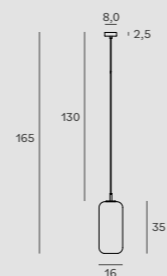

Wykończenie | Detail finishing

H0119 - białe | white

H0120 - czarne | black

Materiał | Material metal

Kąt świecenia | Beam angle: 36°

Ściemnialna | Dimmable

Otwór montażowy | Cut out: 6,8 cm

SMOOTH P0449

Moc | Power

1 x 60W E27 230V

H: 165 cm, Ø 16 cm, h: 35 cm

Wykończenie | Detail finishing

złote szcztokowane | brushed gold

Materiał | Material

metal, błyszczące szkło mleczne

metal, shiny opal glass