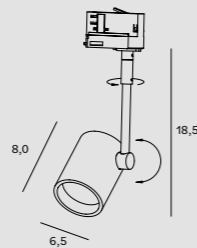

OTIUM S0003 | S0004

Moc | Power
1 x 50W GU10 230V
W: 6,5 cm, H: 18,5 cm
Wykończenie | Detail finishing
S0003 - czarne | black
S0004 - białe | white
Materiał | Material
metal