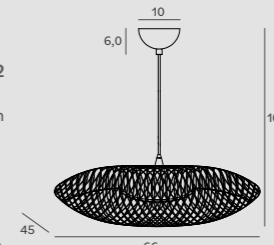

BELLATRIX TILTED H0117 | H0118

Do zastosowania z modulem świetlnym H0112
To be used with H0112 light module
H: 2,5 (z modulem | with module: 6,6 cm), Ø: 10,5 cm
Otwór montażowy | mounting hole: Ø: 9,0 cm
Wykończenie | Detail finishing
H0017 - białe | white
H0018 - czarne | black
Materiał | Material metal
Nie zawiera źródła światła | *light sources excluded*