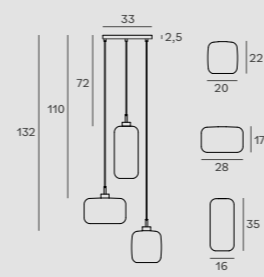

Kąt świecenia | Beam angle: 36°

Ściemnialna | Dimmable

SMOOTH P0448

Moc | Power

1 x 60W E27 230V

H: 150 cm, Ø 20 cm, h: 22 cm

Wykończenie | Detail finishing

złote szcztokowane | brushed gold

Materiał | Material

metal, błyszczące szkło mleczne

metal, shiny opal glass

Nie zawiera żarówek | Bulbs excluded

SMOOTH P0451

Moc | Power

3 x 60W E27 230V

H: 155 cm, Ø 33 cm