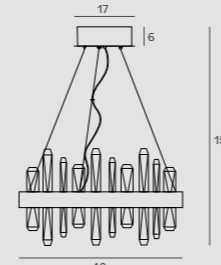

PRINCE P0420

Moc | Power
1 x 21W LED 230V, 1260LM, 3200K
H: max 150 cm, Ø: 40 cm
Wykończenie | Detail finishing
złote | gold
Materiał | Material
metal, szkło | *metal, glass*
LED w komplecie | *LED included 3200K*