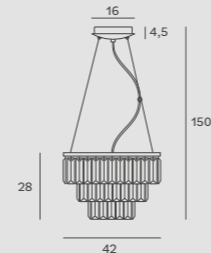

MONACO P0423

Moc | Power
9 x 40W G9 230V
H: max 150 cm, Ø: 42 cm
Wykończenie | Detail finishing
złote | *gold*
Materiał | Material
metal, szkło | *metal, glass*
Nie zawiera żarówek | *Bulbs excluded*