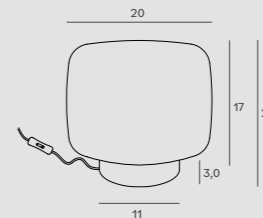

SMOOTH T0046

Moc | Power

1 x E27 T45 MAX 5W LED 230V

H: 20 cm, Ø 20 cm

Wykończenie | Detail finishing

złote szcztokowane | brushed gold

Materiał | Material

metal, błyszczące szkło mleczne

metal, shiny opal glass

Nie zawiera żarówek | Bulbs excluded