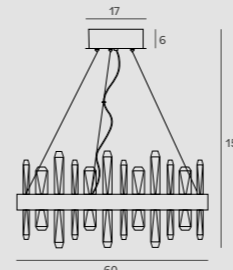

PRINCE P0421

Moc | Power
1 x 31W LED 230V, 1860LM, 3200K
H: max 150 cm, Ø: 60 cm
Wykończenie | Detail finishing
złote | gold
Materiał | Material
metal, szkło | *metal, glass*
LED w komplecie | *LED included 3200K*