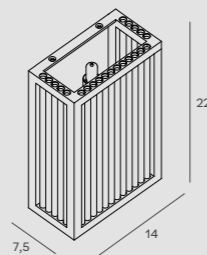

CITATEL W0294

Moc | Power
2 x 42W G9 230V
W: 14 cm, D: 7,5 cm, H: 22 cm
Wykończenie | Detail finishing
złote malowane | *painted gold*
Materiał | Material
metal, szkło | *metal, glass*
Nie zawiera żarówek | *Bulbs excluded*