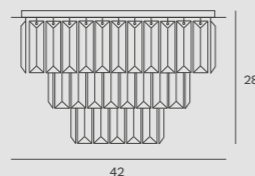

MONACO C0205

Moc | Power
9 x 40W G9 230V
H: 28 cm, Ø: 42 cm
Wykończenie | Detail finishing
złote | *gold*
Materiał | Material
metal, szkło | *metal, glass*
Nie zawiera żarówek | *Bulbs excluded*