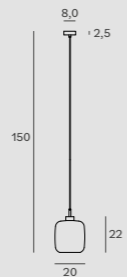

W: 12 cm, D: 14 cm, H: 13 cm, Ø 10 cm

Wykończenie | Detail finishing

złote szcztokowane | brushed gold

Materiał | Material

metal, błyszczące szkło mleczne

metal, shiny opal glass

Nie zawiera żarówek | Bulbs excluded

Kąt świecenia | Beam angle: 36°

Ściemnialna | Dimmable

SMOOTH P0448

Moc | Power

1 x 60W E27 230V

H: 150 cm, Ø 20 cm, h: 22 cm

Wykończenie | Detail finishing

złote szcztokowane | brushed gold

Materiał | Material

metal, błyszczące szkło mleczne

metal, shiny opal glass

Nie zawiera żarówek | Bulbs excluded

SMOOTH P0451

Moc | Power

3 x 60W E27 230V

H: 155 cm, Ø 33 cm