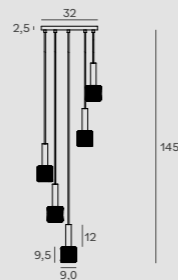

MESH P0439

Moc | Power
5 x 5W LED, 2250 LM, CRI 80+, 3000K
H: 145 cm, Ø 32 cm, klosz Ø 9 cm
Wykończenie | Detail finishing
złote, czarny mat | *gold, black matt*
Materiał | Material
metal, akryl | *metal, acrylic*
AC LED w komplecie | *AC LED included*