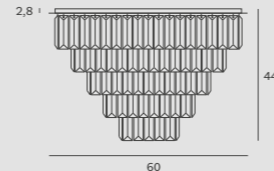

MONACO C0206

Moc | Power
15 x 40W G9 230V
H: 44 cm, Ø: 60 cm
Wykończenie | Detail finishing
złote | *gold*
Materiał | Material
metal, szkło | *metal, glass*
Nie zawiera żarówek | *Bulbs excluded*