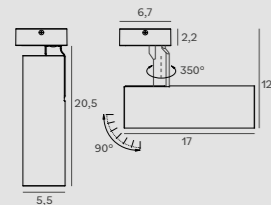

W: 12 cm, D: 14 cm, H: 13 cm, Ø 10 cm

Wykończenie | Detail finishing

złote szcztokowane | brushed gold

Materiał | Material

metal, błyszczące szkło mleczne

metal, shiny opal glass

Nie zawiera żarówek | Bulbs excluded