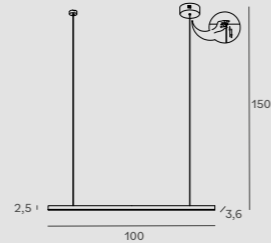

TRIO P0425D

Moc | Power

1 x 12W LED 230V, 733 LM, CRI 90 3000K

W: 100 cm, D: 3,6 cm, H: max 150 cm

Wykończenie | Detail finishing złote | gold

Materiał | Material

stal nierdzewna, akryl | stainless steel, acrylic

Zasilacz + LED ściemniany w komplecie

Triac dimmable LED + driver included

Nie zawiera ściemniacza ściennego

Wall dimmer not included