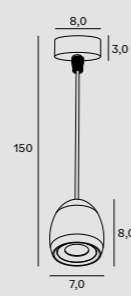

COMET P0434

Moc | Power
1 x 5W LED 230V, 430 LM, CRI 80, 3000K
H: max 150 cm, Ø: 8,0 cm, h: 9,0 cm
Wykończenie | Detail finishing
czarne | *black*
Materiał | Material
metal
Kąt świecenia | *Beam angle: 36°*
LED w komplecie | *LED included 3000K*

CITATEL W0295

Moc | Power
1 x 40W E14 230V
W: 19 cm, D: 10 cm, H: 32 cm
Wykończenie | Detail finishing
czarne | *black*
Materiał | Material
metal, szkło | *metal, glass*
Nie zawiera żarówek | *Bulbs excluded*

COMET P0435

Moc | Power
1 x 5W LED 230V, 430 LM, CRI 80, 3000K
H: max 150 cm, Ø: 7,2 cm, h: 10,5 cm
Wykończenie | Detail finishing
czarne | *black*
Materiał | Material
metal
Kąt świecenia | *Beam angle: 36°*
LED w komplecie | *LED included 3000K*

CITATEL P0446 | P0447

Moc | Power
11 x 40W E14 230V
H: 210 cm, Ø 56 cm, h: 82 cm
Wykończenie | Detail finishing
P0446 - bronz | *bronze*
P0447 - złote malowane | *painted gold*
Materiał | Material
metal, szkło | *metal, glass*
Kąt świecenia | *Beam angle: 36°*
LED w komplecie | *LED included 3000K*