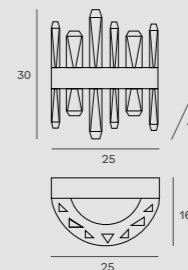

PRINCE W0287

Moc | Power
1 x 12W LED 230V, 720 LM, 3200K
W: 25cm, H: 30 cm, D: 16 cm
Wykończenie | Detail finishing
złote | gold
Materiał | Material
metal, szkło | *metal, glass*
LED w komplecie | *LED included 3200K*