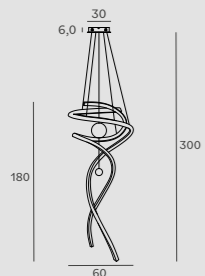

RITZ P0427D

Moc | Power

100W LED 230V, 6000 LM, CRI 90, 3000K
H: max 300 cm, Ø: 60 cm, h: 180 cm

Wykończenie | Detail finishing złote | gold

Materiał | Material

stal nierdzewna, akryl | stainless steel, acrylic

Zasilacz oraz LED ściemniany w komplecie

Triac dimmable LED and driver included

Nie zawiera ściemniacza ściennego

Wall dimmer not included