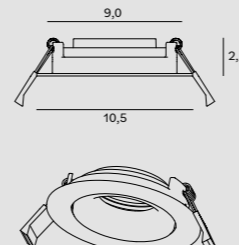

DANE TECHNICZNE TECHNICAL DATA

ARWENA P0417

Moc | Power
7 x 40W E14 230V
H: 125 cm, Ø 50 cm, h: 43 cm
Wykończenie | Detail finishing
złote | gold
Materiał | Material
metal, szkło, tkanina | metal, glass, fabric
Nie zawiera żarówek | *Bulbs excluded*

BELLATRIX BATH IP54 H0113 | H0114

Do zastosowania z modulem świetlnym H0112
To be used with H0112 light module
H: 4,4 (z modulem | with module: 8,0 cm), Ø: 8,5 cm
Otwór montażowy | mounting hole: Ø: 7,7 cm
Wykończenie | Detail finishing
H0013 - białe | white
H0014 - czarne | black
Materiał | Material metal, szkło | metal, glass
Nie zawiera źródła światła | *light sources excluded*

BREEZY P0440 | P0441

Moc | Power
1 x 40W E27 230V
H: 160 cm, Ø 36 cm, h: 20 cm
Wykończenie | Detail finishing
P0440 - złote, czarny mat | gold, black matt
P0441 - złote malowane | painted gold
Materiał | Material
metal
Nie zawiera żarówek | *Bulbs excluded*

ARWENA P0418

Moc | Power
15 x 40W E14 230V
H: 150 cm, Ø 80 cm, h: 60 cm
Wykończenie | Detail finishing
złote | gold
Materiał | Material
metal, szkło, tkanina | metal, glass, fabric
Nie zawiera żarówek | *Bulbs excluded*

BELLATRIX SIDE H0115 | H0116

Do zastosowania z modulem świetlnym H0112
To be used with H0112 light module
H: 4,8 (z modulem | with module: 7,8 cm), Ø: 9,8 cm
Otwór montażowy | mounting hole: Ø: 9,0 cm
Wykończenie | Detail finishing
H0015 - białe | white
H0016 - czarne | black
Materiał | Material metal
Nie zawiera źródła światła | *light sources excluded*

BREEZY P0442 | P0443

Moc | Power
1 x 40W E27 230V
H: 165 cm, Ø 46 cm, h: 36,5 cm
Wykończenie | Detail finishing
P0442 - złote, czarny mat | gold, black matt
P0443 - złote malowane | painted gold
Materiał | Material
metal
Nie zawiera żarówek | *Bulbs excluded*

BELLATRIX H0112 | MODUŁ LED LED MODULE