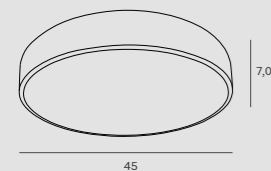

ROUNDY IP54 C0214

Moc | Power

1 x 36W LED 230V, 3852LM, CRI 90+, 4000K
H: 7,0 cm, Ø: 45 cm

Wykończenie | Detail finishing

czarne mat | black mat

Materiał | Material metal, akryl | metal, acrylic

Zasilacz oraz LED ściemniany w komplecie

Triac dimmable LED and driver included

Nie zawiera ściemniacza ściennego

Wall dimmer not included