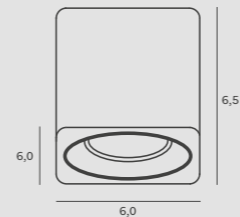

TUB C0212

Moc | Power

1 x 7W LED 230V, 572 LM, CRI 80 3000K

W: 6,0 cm, D: 6,0 cm, H: 6,5 cm

Wykończenie | Detail finishing

czarne | black

Materiał | Material metal

LED w komplecie | LED w komplecie

Kąt świecenia | beam angle: 35°

Zawiera złoty pierścień dekoracyjny

Gold decorative ring included