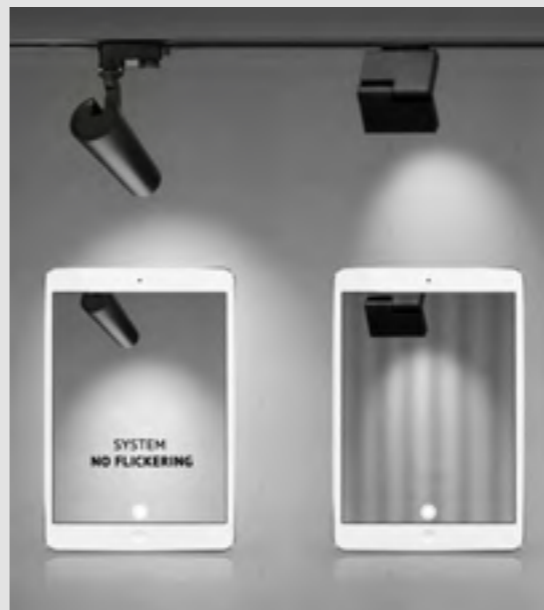

*As standard, black fittings have a black ring, and white fittings - white ring. Optionally, you can buy a gold ring - universal, suitable for any type of binding. An additional option is to equip these luminaires with the **Honeycomb** anti-glare raster.*

No Flickering

System redukcji migotania podczas korzystania z urządzeń z wyświetlaczem.

Flicker reduction system when using devices with a display.

Tick Lock™

System blokady stopniowej zapobiegający opadaniu głowicy, umożliwiając precyzyjne ustawienie kierunku świecenia oprawy.