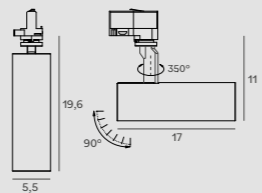

SHINEMAKER S0015 | S0016

Moc | Power

1 x 15W LED 230V, 1327 LM, CRI 90+, 3000K
W: 17 cm, D: 5,5 cm, H: 11,0-19,6 cm, Ø: 5,5 cm

Wykończenie | Detail finishing

S0015- białe | white

S0016 - czarne | black

Materiał | Material metal

Kąt świecenia | Beam angle: 36°

Ściemnialna | Dimmable

Adaptor 3-fazowy | 3-phases adaptor