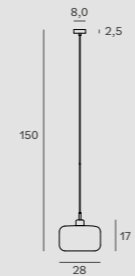

Kąt świecenia | Beam angle: 36°

Ściemnialna | Dimmable

Adaptor 3-fazowy | 3-phases adaptor

SMOOTH P0450

Moc | Power

1 x 60W E27 230V

H: 150 cm, Ø 28 cm, h: 17 cm

Wykończenie | Detail finishing