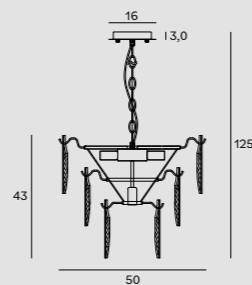

H0111

H0069

DEEP

DANE TECHNICZNE TECHNICAL DATA

ARWENA P0417

Moc | Power
7 x 40W E14 230V
H: 125 cm, Ø 50 cm, h: 43 cm
Wykończenie | Detail finishing
złote | gold
Materiał | Material
metal, szkło, tkanina | metal, glass, fabric
Nie zawiera żarówek | *Bulbs excluded*