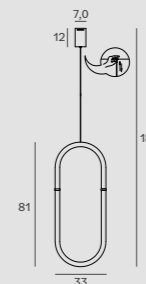

OLIVIA P0429D

Moc | Power
1 x 15W LED 230V, 1050 LM, CRI 90, 3000K
H: 180 cm, W: 33 cm, h: 81 cm
Wykończenie | Detail finishing złote | *gold*
Materiał | Material
stal nierdzewna, silikon | *stainless steel, silicon*
Zasilacz oraz LED ściemniający w komplecie
Triac dimmable LED and driver included
Nie zawiera ściemniacza ściennego
Wall dimmer not included