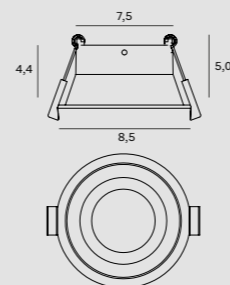

H0111

H0069

DEEP

DANE TECHNICZNE TECHNICAL DATA

ARWENA P0417

Moc | Power
7 x 40W E14 230V
H: 125 cm, Ø 50 cm, h: 43 cm
Wykończenie | Detail finishing
złote | gold
Materiał | Material
metal, szkło, tkanina | metal, glass, fabric
Nie zawiera żarówek | *Bulbs excluded*

BELLATRIX BATH IP54 H0113 | H0114

Do zastosowania z modulem świetlnym H0112
To be used with H0112 light module
H: 4,4 (z modulem | with module: 8,0 cm), Ø: 8,5 cm
Otwór montażowy | mounting hole: Ø: 7,7 cm
Wykończenie | Detail finishing
H0013 - białe | white
H0014 - czarne | black
Materiał | Material metal, szkło | metal, glass
Nie zawiera źródła światła | *light sources excluded*