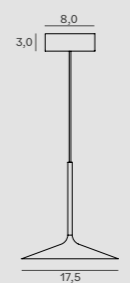

HANA P0456

Moc | Power
1 x 6W LED 230V, 540 LM, CRI 90+, 3000K
H: 150 cm, Ø 17,5cm
Wykończenie | Detail finishing
czarne | *black*
Materiał | Material
aluminium, akryl | *aluminium, acrylic*
LED w komplecie | *LED included 3000K*