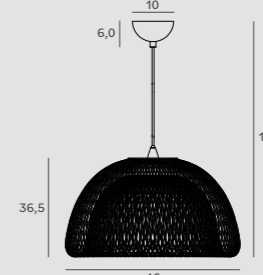

BELLATRIX SIDE H0115 | H0116

Do zastosowania z modulem świetlnym H0112
To be used with H0112 light module
H: 4,8 (z modulem | with module: 7,8 cm), Ø: 9,8 cm
Otwór montażowy | mounting hole: Ø: 9,0 cm
Wykończenie | Detail finishing
H0015 - białe | white
H0016 - czarne | black
Materiał | Material metal
Nie zawiera źródła światła | *light sources excluded*

BREEZY P0442 | P0443

Moc | Power
1 x 40W E27 230V
H: 165 cm, Ø 46 cm, h: 36,5 cm
Wykończenie | Detail finishing
P0442 - złote, czarny mat | gold, black matt
P0443 - złote malowane | painted gold
Materiał | Material
metal
Nie zawiera żarówek | *Bulbs excluded*