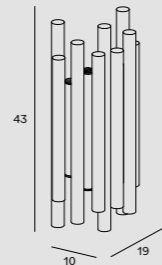

ORGANIC W0286 | W0286D

Moc | Power
8 x 1W LED 230V 360 LM, 3000K
W: 10 cm, H: 43 cm, D: 19 cm
Wykończenie | Detail finishing
czarne | black
Materiał | Material
stal nierdzewna, akryl | *stainless steel, acrylic*
LED w komplecie | *LED included 3000K*
W0286D - Ściemnialna | *Dimmable*