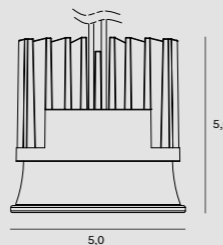

BELLATRIX H0112 | MODUŁ LED LED MODULE

Moc | Power
1 x 9W LED 230V, 850 LM, CRI 90+, 3000K
H: 5,0 cm, Ø: 5,0 cm
Wykończenie | Detail finishing czarne | black
Materiał | Material metal
Soczewka w komplecie | *Lens included*
Kąt świecenia | *Beam angle: 60°*
Zasilacz oraz LED ściemniający w komplecie
Nie zawiera ściemniacza ściennego
Nie zawiera oprawy wpustowej w komplecie
Triac dimmable LED and driver included
Wall dimmer not included
Recessed light fixtures not included