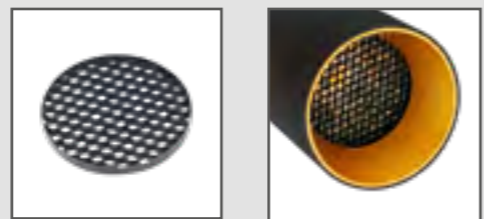

S0016 

H0120 

W standardzie czarne oprawy posiadają czarny pierścień, białe natomiast biały. Opcjonalnie do dokupienia jest pierścień złoty – uniwersalny, pasujący do każdego rodzaju oprawy. Dodatkową opcją jest wyposażenie tych opraw w raster antyolśnieniowy **Honeycomb**.