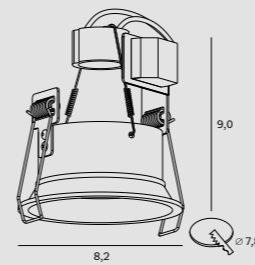

DEEP H0069 | H0111

Moc | Power
1 x 50W GU10 230V
Ø: 8,2 cm, D: 9 cm
Otwór montażowy | *Mounting hole: 7,8 cm*
Wykończenie | Detail finishing
H0069 - białe | *white*
H0111 - czarne | *black*
Materiał | Material
metal
Nie zawiera żarówek | *Bulbs excluded*