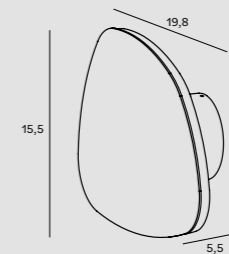

OLIVIA W0290D

Moc | Power
1 x 15W LED 230V, 1050 LM, CRI 90, 3000K
H: 83 cm, W: 33 cm, D: 7,6 cm
Wykończenie | Detail finishing złote | gold
Materiał | Material
stal nierdzewna, silikon | *stainless steel, silicon*
Zasilacz oraz LED ściemniany w komplecie
Triac dimmable LED and driver included
Nie zawiera ściemniacza ściennego
Wall dimmer not included

OTIUM S0003 | S0004

Moc | Power
1 x 50W GU10 230V
W: 6,5 cm, H: 18,5 cm
Wykończenie | Detail finishing
S0003 - czarne | black
S0004 - białe | white
Materiał | Material
metal

PRINCE P0421

Moc | Power
1 x 31W LED 230V, 1860LM, 3200K
H: max 150 cm, Ø: 60 cm
Wykończenie | Detail finishing
złote | gold
Materiał | Material
metal, szkło | *metal, glass*
LED w komplecie | *LED included 3200K*