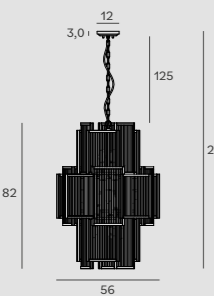

CITATEL P0446 | P0447

Moc | Power
11 x 40W E14 230V
H: 210 cm, Ø 56 cm, h: 82 cm
Wykończenie | Detail finishing
P0446 - bronz | *bronze*
P0447 - złote malowane | *painted gold*
Materiał | Material
metal, szkło | *metal, glass*
Kąt świecenia | *Beam angle: 36°*
LED w komplecie | *LED included 3000K*