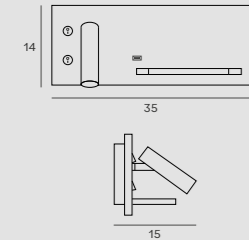

SUPERIOR W0291 | W0292

Moc | Power

1 x 3W LED 240LM + 6W LED 300 LM, CRI 85 3000K

1 x ładowarka USB output 5V, 2.1A + 1x ładowarka

indukcyjna | 1x USB charger + 1x wireless charger

W: 35 cm, D: 15 cm, H: 14 cm

Wykończenie | Detail finishing

W0291- białe | white

W0292 - czarne | black

Materiał | Material

żelazo, aluminium, akryl | iron, aluminium, acrylic