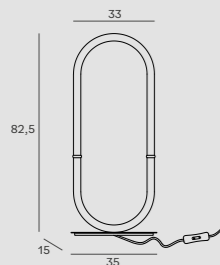

CITATEL W0295

Moc | Power
1 x 40W E14 230V
W: 19 cm, D: 10 cm, H: 32 cm
Wykończenie | Detail finishing
czarne | *black*
Materiał | Material
metal, szkło | *metal, glass*
Nie zawiera żarówek | *Bulbs excluded*

Moc | Power
15 x 40W G9 230V
H: max 150 cm, Ø: 60 cm
Wykończenie | Detail finishing
złote | *gold*
Materiał | Material
metal, szkło | *metal, glass*
Nie zawiera żarówek | *Bulbs excluded*

OLIVIA P0430D

ORGANIC P0419

Moc | Power
33 x 1W + 4 x 3W LED 230V, 2200 LM, 3000K
Ø: 62 cm, H: max 180 cm
Wykończenie | Detail finishing
czarne | black
Materiał | Material
stal nierdzewna, akryl | *stainless steel, acrylic*
LED w komplecie | *LED included 3000K*

OTIUM II S0011

Moc | Power
2 x 50W GU10 230V
W: 15 cm, D: 8,0 cm, H: 18,5 cm
Wykończenie | Detail finishing
czarne | black
Materiał | Material
metal

PRINCE W0287

Moc | Power
1 x 12W LED 230V, 720 LM, 3200K
W: 25cm, H: 30 cm, D: 16 cm
Wykończenie | Detail finishing
złote | gold
Materiał | Material
metal, szkło | *metal, glass*
LED w komplecie | *LED included 3200K*