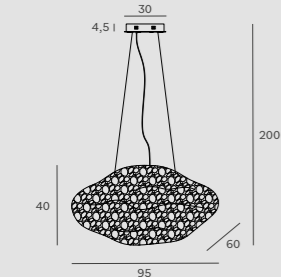

Moc | Power

1 x 40W E27 230V

H: max 120 cm, Ø: 16 cm, h: 35 cm

Wykończenie | Detail finishing

złote matowe | mat gold

Materiał | Material metal

metal

Nie zawiera żarówek | Bulbs excluded