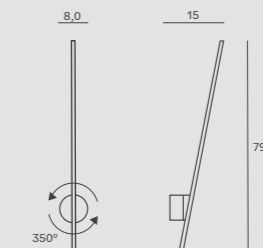

SPIDER IP44 W0297

Moc | Power

1 x 8,4W LED 548 LM, CRI 90, 3000K

W: 8,0 cm, D: 15 cm, H: 79 cm

Wykończenie | Detail finishing

złote | gold

Materiał | Material

metal, akryl | metal, acrylic

LED w komplecie | LED included 3000K