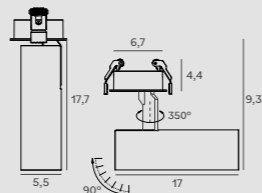

SHINEMAKER H0119 | H0120

Moc | Power

1 x 15W LED 230V, 1327 LM, CRI 90+, 3000K
W: 17 cm, D: 5,5 cm, H: 9,3-17,7 cm, Ø: 5,5 cm

Wykończenie | Detail finishing

H0119 - białe | white

H0120 - czarne | black

Materiał | Material metal

Kąt świecenia | Beam angle: 36°

Ściemnialna | Dimmable

Otwór montażowy | Cut out: 6,8 cm