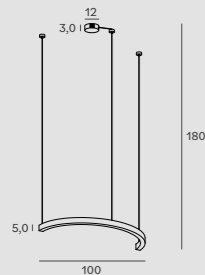

HARD P0452

Moc | Power
1 x 48W LED 3360 LM, CRI 80, 3000K
H: 150 cm, Ø 48 cm, h: 4 cm
Wykończenie | Detail finishing
czarne | *black*
Materiał | Material
metal, acrylic | *metal, acrylic*
LED 3000K oraz zasilacz w komplecie
LED 3000K and trafo included

MESH P0439

Moc | Power
5 x 5W LED, 2250 LM, CRI 80+, 3000K
H: 145 cm, Ø 32 cm, klosz Ø 9 cm
Wykończenie | Detail finishing
złote, czarny mat | *gold, black matt*
Materiał | Material
metal, akryl | *metal, acrylic*
AC LED w komplecie | *AC LED included*

MONACO C0206

Moc | Power
15 x 40W G9 230V
H: 44 cm, Ø: 60 cm
Wykończenie | Detail finishing
złote | *gold*
Materiał | Material
metal, szkło | *metal, glass*
Nie zawiera żarówek | *Bulbs excluded*

MONACO W0288

Moc | Power
2 x 40W G9 230V
W: 18 cm, D: 11 cm, H: 19 cm
Wykończenie | Detail finishing
złote | *gold*
Materiał | Material
metal, szkło | *metal, glass*
Nie zawiera żarówek | *Bulbs excluded*

LOTUS P0422D

Moc | Power
1 x 33W LED, 3300 LM, CRI 90, 3000K
W: 100 cm, D: 41,6 cm, H: 180 cm, h: 5,0 cm
Wykończenie | Detail finishing złote | *gold*
Materiał | Material
stal nierdzewna, akryl | *stainless steel, acrylic*
Zasilacz + LED ściemniający w komplecie
Triac dimmable LED + driver included
Nie zawiera ściemniacza ściennego
Wall dimmer not included

MESH W0293

Moc | Power
1 x 5W LED, 450 LM, CRI 80+, 3000K
W: 12 cm, D: 12,5 cm, H: 12, klosz Ø 9 cm
Wykończenie | Detail finishing
złote, czarny mat | *gold, black matt*
Materiał | Material
metal, akryl | *metal, acrylic*
AC LED w komplecie | *AC LED included*

MONACO P0423

Moc | Power
9 x 40W G9 230V
H: max 150 cm, Ø: 42 cm
Wykończenie | Detail finishing
złote | *gold*
Materiał | Material
metal, szkło | *metal, glass*
Nie zawiera żarówek | *Bulbs excluded*

OLIVIA P0429D