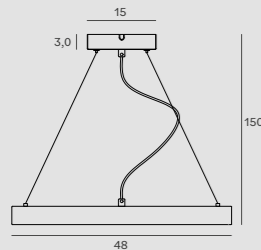

HARD P0452

Moc | Power
1 x 48W LED 3360 LM, CRI 80, 3000K
H: 150 cm, Ø 48 cm, h: 4 cm
Wykończenie | Detail finishing
czarne | *black*
Materiał | Material
metal, acrylic | *metal, acrylic*
LED 3000K oraz zasilacz w komplecie
LED 3000K and trafo included