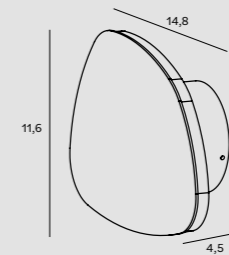

PUZZLE W0299 | W0300

Moc | Power
1 x 5W LED 230V, 300 LM, CRI 90, 3000K
W: 14,8 cm, D: 4,5 cm, H: 11,6 cm
Wykończenie | Detail finishing
W0299 - białe | *white*
W0300 - czarne | *black*
Materiał | Material
aluminium, akryl | *aluminium, acrylic*
LED w komplecie | *LED included 3000K*