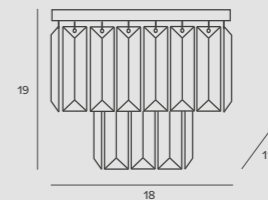

MONACO W0288

Moc | Power
2 x 40W G9 230V
W: 18 cm, D: 11 cm, H: 19 cm
Wykończenie | Detail finishing
złote | *gold*
Materiał | Material
metal, szkło | *metal, glass*
Nie zawiera żarówek | *Bulbs excluded*