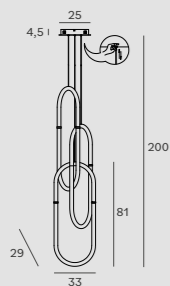

OLIVIA P0431D

Moc | Power
3 x 15W LED 230V, 3150 LM, CRI 90, 3000K
H: 200 cm, W: X cm, h: 33 cm
Wykończenie | Detail finishing złote | gold
Materiał | Material
stal nierdzewna, silikon | *stainless steel, silicon*
Zasilacz oraz LED ściemniany w komplecie
Triac dimmable LED and driver included
Nie zawiera ściemniacza ściennego
Wall dimmer not included