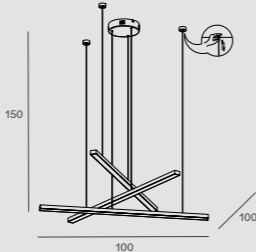

TRIO P0426D

Moc | Power

3 x 12W LED 230V, 2200 LM, CRI 90 3000K

W: 100 cm, D: 100 cm, H: max 150 cm

Wykończenie | Detail finishing złote | gold

Materiał | Material

stal nierdzewna, akryl | stainless steel, acrylic

Zasilacz + LED ściemniany w komplecie

Triac dimmable LED + driver included

Nie zawiera ściemniacza ściennego

Wall dimmer not included