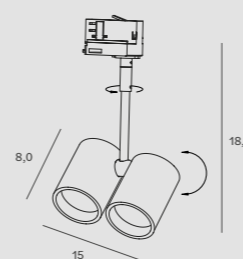

OTIUM II S0011

Moc | Power
2 x 50W GU10 230V
W: 15 cm, D: 8,0 cm, H: 18,5 cm
Wykończenie | Detail finishing
czarne | black
Materiał | Material
metal