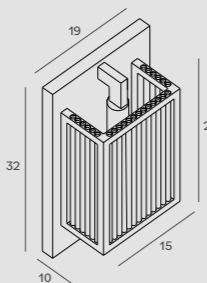

CITATEL W0295

Moc | Power
1 x 40W E14 230V
W: 19 cm, D: 10 cm, H: 32 cm
Wykończenie | Detail finishing
czarne | *black*
Materiał | Material
metal, szkło | *metal, glass*
Nie zawiera żarówek | *Bulbs excluded*