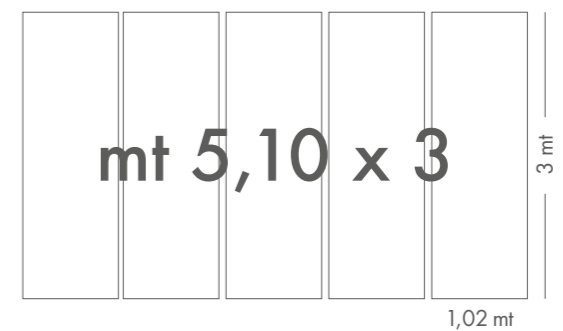

Tropical Forest

Z77587