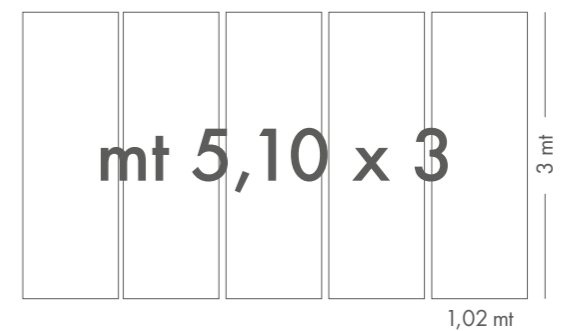

Caladio

Z77555

Z77556

Z77557