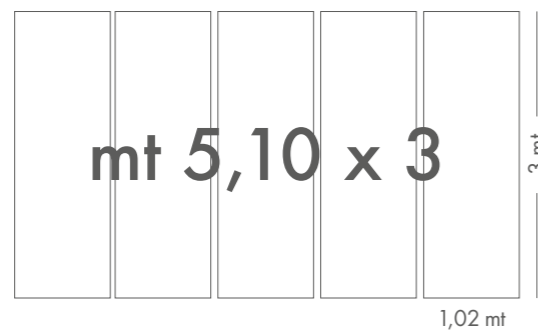

Bamboo Dorado

Z77588

Z77589

Z77590