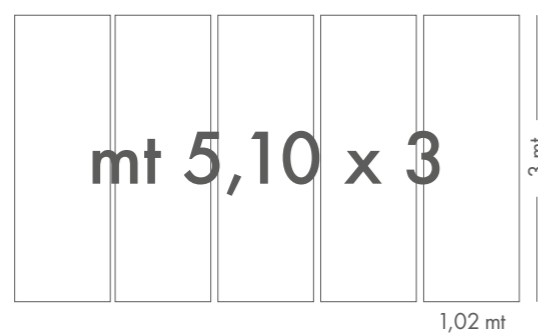

Versiliana

Z77558

Z77559

Z77560