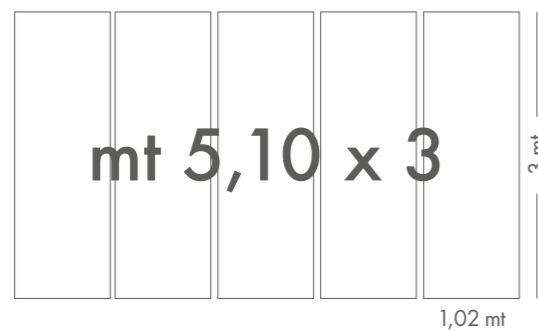

Madagascar

Z77576

Z77577

Z77578